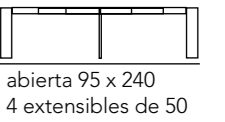

REF. 66S
Mesa comedor