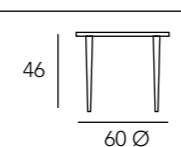

KEPLER

2

REF. 3075