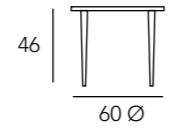

NORMA

INTERMOBEL

NORMA

2
REF. 3075