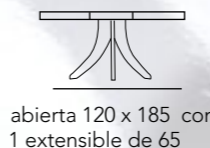

GRETA

ONDAS

REF. 861
Mesa comedor