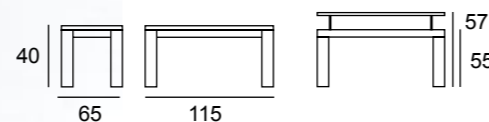

ARMONÍA

INTERMOBEL

ARMONÍA