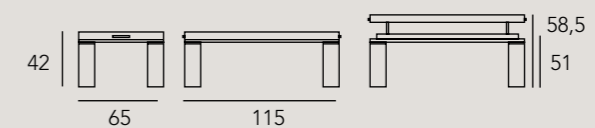

LÍMITE

INTERMOBEL

REF. 66P
Mesa Comedor

LÍMITE

LÍMITE

LÍMITE

REF. 66E
Mesa Centro Elevable

NORMA

REF. 61P
Mesa Comedor

cerrada 135 con
2 extensibles de 50

abierta 90 x 185

abierta 90 x 235

NORMA

INTERMOBEL

NORMA

REF. 61E
Mesa Centro Elevable