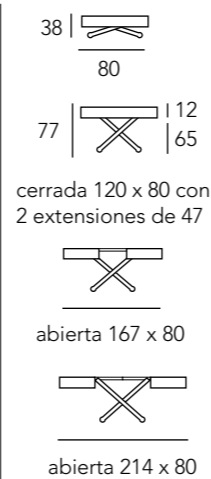

REF. 655
Telefonera

REF. 910