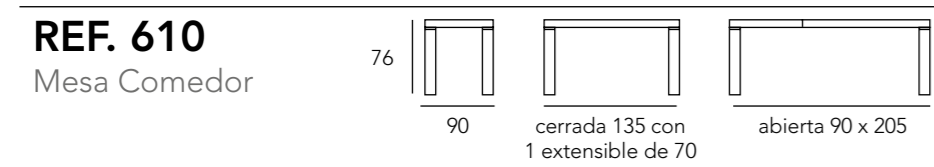

REF. 61P
Mesa Comedor

cerrada 135 con
2 extensibles de 50

abierta 90 x 185

abierta 90 x 235

NORMA

INTERMOBEL

NORMA

REF. 61E
Mesa Centro Elevable