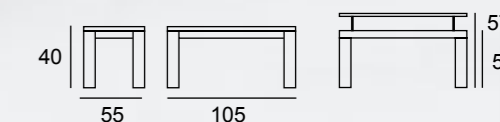

ARMONÍA

REF. 21B
Mesa Centro Elevable

NORDIC

INTERMOBEL

REF. 208C+
Mesa Comedor

76			
	100	cerrado 200 con 1 extensible de 70	abierto 100 x 270

**muebles
INTERMOBEL**

NORDIC