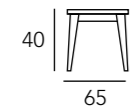

REF. 208B+
Mesa Comedor

76			
	100	cerrado 180 con 1 extensible de 70	abierto 100 x 250

NORDIC

INTERMOBEL

REF. 208P
Mesa Comedor

NORDIC

NORDIC

REF. 208E
Mesa Centro Elevable