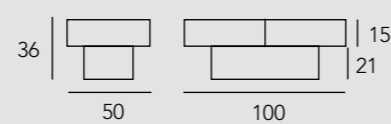

REF. 103

Mesa Centro