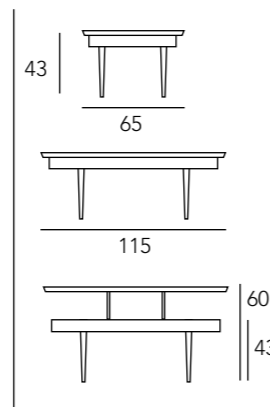

KEPLER

2

REF. 3075

REF. 307E