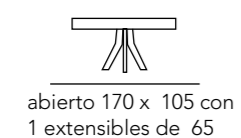

GRETA

REF. 760
Mesa comedor

ONDAS