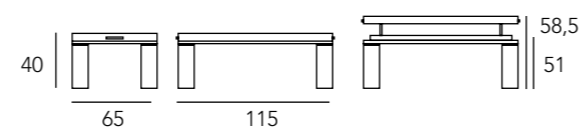

REF. 61P
Mesa Comedor

cerrada 135 con
2 extensibles de 50

abierta 90 x 185

abierta 90 x 235

NORMA

INTERMOBEL

NORMA

REF. 61E
Mesa Centro Elevable