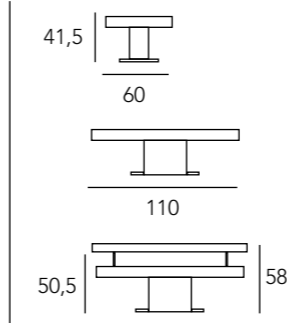

INTERMOBEL

REF. 204E
Mesa Centro