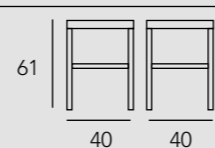

MODULOS
INTERMOBEL

REF. 103

Mesa Centro

REF.655

Telefonera

COMPOSICIÓN

- 1 MÓDULO CRISTAL
- 1 MÓDULO CAJÓN
- 1 BASE

EL COLOR DEL CRISTAL SIEMPRE SERÁ TRANSPARENTE EXTRA CLARO.
CONSULTAR TODAS LAS POSIBLES COMBINACIONES EN TARIFA.