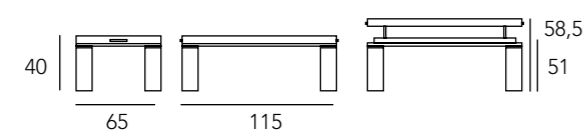

REF. 61E
Mesa Centro Elevable