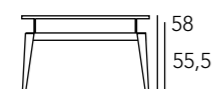

REF. 208B+
Mesa Comedor

76			
	100	cerrado 180 con 1 extensible de 70	abierto 100 x 250

NORDIC

INTERMOBEL

REF. 208P
Mesa Comedor

NORDIC

NORDIC

REF. 208E
Mesa Centro Elevable