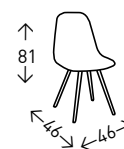

● EN STOCK: BLANCO

DERECK

Silla de polipropileno con patas de madera maciza de HAYA.
Altura del asiento: 45 cm.

● EN STOCK: BLANCO / NEGRO

muebles
INTERMOBEL

SUPER DERECK

Silla en polipropileno con asiento de cojín de polipiel y patas de madera macizas cuadradas de HAYA. Altura del asiento: 45 cm.

● EN STOCK: NEGRO / GRIS / BLANCO

RALF

Silla en polipropileno con asiento de cojín de polipiel y patas de madera maciza de HAYA redondas. Altura del asiento: 46 cm.

● EN STOCK: BLANCO / GRIS

4
UDS./CAJA

DERECK PATCH