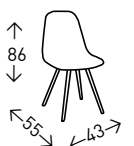

CÓRDOBA PATA DE GALLO

Silla tapizada en tela VELVET color NEGRO-PATA DE GALLO. Patas metálicas de color NEGRO. Altura del asiento: 49 cm.

● EN STOCK: PATA DE GALLO

4
UDS./CAJA

muebles
INTERMOBEL

CÓRDOBA VINTAGE

Sillá tapizada en polipiel MARRÓN efecto CUERO VIEJO con patas metálicas de color NEGRO MATE o tela EFECTO ENVEJECIDO con patas metálicas de color MADERA. Altura del asiento: 49 cm.

● EN STOCK: PU EFECTO CUERO VIEJO / TELA EFECTO ENVEJECIDO

4
UDS./CAJA