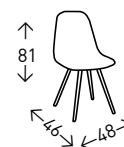

● EN STOCK: BLANCO

DERECK

Silla de polipropileno con patas de madera maciza de HAYA.
Altura del asiento: 45 cm.

● EN STOCK: BLANCO / NEGRO

muebles
INTERMOBEL

SUPER DERECK

Silla en polipropileno con asiento de cojín de polipiel y patas de madera macizas cuadradas de HAYA. Altura del asiento: 45 cm.

● EN STOCK: NEGRO / GRIS / BLANCO

RALF

Silla en polipropileno con asiento de cojín de polipiel y patas de madera maciza de HAYA redondas. Altura del asiento: 46 cm.

● EN STOCK: BLANCO / GRIS

4
UDS./CAJA

DERECK PATCH