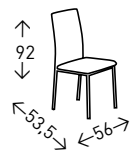

● EN STOCK: BLANCO

2
UDS./CAJA

muebles
INTERMOBEL

VERANO

Modelo de silla de polipropileno disponible con y sin brazos, apilable en ambos casos, y con tratamiento anti UV para exterior. Altura del asiento 45 cm.

● EN STOCK: SIN BRAZOS / CON BRAZOS

4
UDS./CAJA

SIN BRAZOS

CON BRAZOS

ÓPERA

Silla de policarbonato de gran comodidad y elegante diseño. También disponible en versión taburete. Altura del asiento: 48 cm.

- EN STOCK: SIN BRAZOS / CON BRAZOS

4
UDS./CAJA

CONCHA GRIS HUMO

Silla hecha en policarbonato de color GRIS AHUMADO. Apilable. Altura del asiento 43 cm.

- EN STOCK: GRIS AHUMADO

4
UDS./CAJA

NANCY

Silla tapizada en tela color BEIGE CLARO o GRIS CLARO. Patas metálicas de color NEGRO. Altura del asiento: 48 cm.