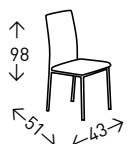

● EN STOCK: SIN BRAZOS / CON BRAZOS

4
UDS./CAJA

SIN BRAZOS

CON BRAZOS

ÓPERA

Silla de policarbonato de gran comodidad y elegante diseño. También disponible en versión taburete. Altura del asiento: 48 cm.

- EN STOCK: SIN BRAZOS / CON BRAZOS

- EN STOCK: BEIGE CLARO / GRIS CLARO

muebles
INTERMOBEL

4
UDS./CAJA

OVIEDO

Silla tapizada en polipiel. Patas metálicas de color GRIS para los asientos de color BLANCO y GRIS. Patas de color NEGRO para los asientos de color NEGRO y CHOCOLATE. Altura del asiento: 48 cm.

- EN STOCK: CHOCO / BLANCO / NEGRO / GRIS

6
UDS./CAJA

ORENSE

Silla tapizada en dos opciones: polipiel BLANCA y GRIS, o en tela de color GRIS. Costuras horizontales en respaldo y asiento. Patas y asa CROMADAS. Altura del asiento 48 cm.