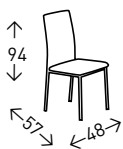

GRUPO muebles
INTERMOBEL

IMPERIAL PATA DE GALLO

Silla tapizada en terciopelo en asiento y respaldo en PATA DE GALLO. Patas metálicas de color NEGRO. Altura del asiento: 49 cm.

● EN STOCK: PATA DE GALLO

4
UDS./CAJA