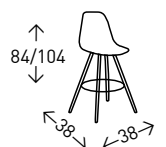

TOLIX TABURETE RESPALDO

Taburete de metal con respaldo. Altura del asiento: 76 cm.

● EN STOCK: BLANCO / NEGRO

4
UDS./CAJA

PICASO

Taburete de altura regulable a gas, cojín tapizado en polipiel. Pata, reposapiés y base CROMADAS. Altura del asiento: 62-77 cm.

● EN STOCK: BLANCO / NEGRO / GRIS

2
UDS./CAJA