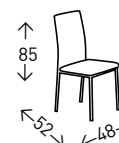

LARA

Silla tapizada en tela con opción de colores BEIGE y GRIS, y costuras formando cuadrícula en respaldo y asiento. Patas metálicas pintadas en NEGRO MATE. Altura del asiento: 49 cm.

● EN STOCK: BEIGE / GRIS

2
UDS./CAJA