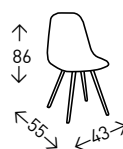

CÓRDOBA TELA

Silla tapizada en tela MARRÓN JASPEADO, DORADO o GRIS CLARO con patas metálicas en acabado con apariencia de MADERA. Altura del asiento: 49 cm.

● EN STOCK: MARRÓN JASPEADO / DORADO / GRIS CLARO

4
UDS./CAJA

GRUPO m u e b l e s
INTERMOBEL

CÓRDOBA VELVET

Silla tapizada en tela VELVET colores AZUL, DORADO, GRIS CLARO, ROSA o VERDE. Patas metálicas de color NEGRO. Altura del asiento: 49 cm.

● EN STOCK: AZUL / DORADO / GRIS CLARO / ROSA / VERDE

4
UDS./CAJA