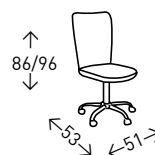

● EN STOCK: NEGRO / BLANCO

KARLA OFICINA

Silla de oficina con respaldo y asiento tapizada en polipiel. Altura del asiento: 45-55 cm.

● EN STOCK: NEGRO / BLANCO

muebles
INTERMOBEL

BOSS

Sillón de oficina tapizado en polipiel. Asiento elevable a gas y con función de balanceo regulable. Altura del asiento: 42,5-53 cm.