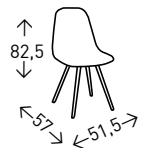

● EN STOCK: PATCHWORK

2
UDS./CAJA

muebles
INTERMOBEL

GIRALDA

Silla de estilo sevillano apilable fabricada en polipropileno. Altura del asiento: 45 cm. Opción cojín con velcro, color BLANCO.

● EN STOCK: GIRALDA BLANCO / COJÍN BLANCO

4
UDS./CAJA

CONCHA

Silla apilable fabricada en polipropileno. Altura del asiento: 43 cm.

● EN STOCK: BLANCO / NEGRO

4
UDS./CAJA

muebles
INTERMOBEL

TEXAS

Silla con asiento y respaldo en polipropileno BLANCO con patas de madera de HAYA maciza. Altura del asiento: 44 cm.

● EN STOCK: BLANCO

4
UDS./CAJA

KALVIN BLANCO

Silla con tratamiento especial para exterior, contra rayos UV e inclemencias del tiempo, apta tanto para exterior como para interior. Asiento de polipropileno y patas metálicas con acabado símil MADERA. Altura del asiento: 48 cm.

● EN STOCK: BLANCO

2
UDS./CAJA

muebles
INTERMOBEL

VERANO

Modelo de silla de polipropileno disponible con y sin brazos, apilable en ambos casos, y con tratamiento anti UV para exterior. Altura del asiento 45 cm.