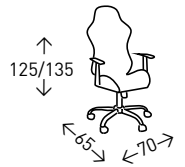

BLANCO

Escritorio de tablero de partículas y melamina. Estructura metálica en blanco.

● EN STOCK: BLANCO