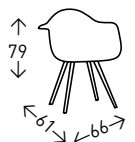

OSKAR PATCH

Sillón de diseño y alto confort, tapizado en PATCHWORK con patas macizas de madera de HAYA. Altura del asiento: 46 cm.

● EN STOCK: PATCHWORK

2
UDS./CAJA