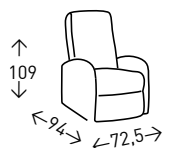

NASAU

Sillón orejero de brazos redondeados que incluye mecanismo POWERLIFT de un motor, y sistema de MASAJE por vibración y función CALOR de 8 puntos en el respaldo incorporado. Ruedas traseras en la base, y bolsillo lateral. Color GRIS. Altura del asiento: 50 cm.

● EN STOCK: GRIS

1(1E)