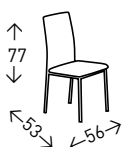

1
UDS./CAJA

muebles
INTERMOBEL

VIETNAM

Silla de madera de fresno de inspiración oriental en color NATURAL DECAPADO con asiento encordado. Altura del asiento: 47 cm.

- EN STOCK: NATURAL

1
UDS./CAJA

TOLIX TABURETE

Taburete de metal apilable. Altura del asiento: 76 cm.

● EN STOCK: NEGRO / BLANCO

4
UDS./CAJA

TOLIX TABURETE VINTAGE

Taburete de metal apilable en acabado vintage. Altura del asiento: 76 cm.

● EN STOCK: NEGRO ENVEJECIDO / BLANCO ENVEJECIDO