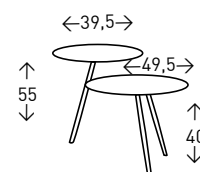

SET OVNI

Conjunto de mesitas auxiliares redondas de cristal templado TRANSPARENTE soldado a láser y patas en ROBLE macizo.

● EN STOCK: TRANSPARENTE

TRIUNFO

Mesita auxiliar BICOLOR con dos sobres circulares en MDF y patas de madera de ROBLE macizo.

● EN STOCK: BICOLOR