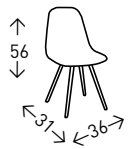

VANDYK KID

Mesa para niños compatible con la silla Dereck kid.

● EN STOCK: BLANCO