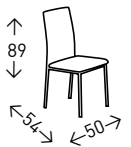

VIENA

Silla vintage de estructura en madera maciza de OLMO y asiento de rattan natural.
Altura del asiento: 46 cm.

- EN STOCK: NATURAL / BLANCO / GRIS ENVEJECIDO

1
UDS./CAJA