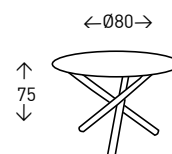

muebles
INTERMOBEL

VANDYK RECTANGULAR

Mesa rectangular con sobre BLANCO MATE en MDF. Patas regulables de madera macizas de color HAYA con forma ligeramente cónica.

● EN STOCK SEGÚN FOTO

FOLDY

Mesa con sobre abatible de polipropileno. Base y peana de aluminio.

● EN STOCK: BLANCO