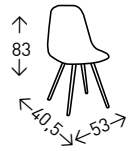

● EN STOCK: BLANCO

DERECK

Silla de polipropileno con patas de madera maciza de HAYA.
Altura del asiento: 45 cm.

● EN STOCK: BLANCO / NEGRO

muebles
INTERMOBEL

SUPER DERECK

Silla en polipropileno con asiento de cojín de polipiel y patas de madera macizas cuadradas de HAYA. Altura del asiento: 45 cm.

● EN STOCK: NEGRO / GRIS / BLANCO

RALF

Silla en polipropileno con asiento de cojín de polipiel y patas de madera maciza de HAYA redondas. Altura del asiento: 46 cm.

● EN STOCK: BLANCO / GRIS

4
UDS./CAJA

DERECK PATCH

Silla de diseño tapizada en PATCHWORK con patas macizas de madera de HAYA. Altura del asiento: 46 cm.

● EN STOCK: PATCHWORK

2
UDS./CAJA

OSKAR PATCH

Sillón de diseño y alto confort, tapizado en PATCHWORK con patas macizas de madera de HAYA. Altura del asiento: 46 cm.