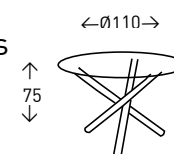

TRIANA

Mesa con sobre de cristal circular TRANSPARENTE de 10 mm. de grosor y patas CROMADAS.

● EN STOCK SEGÚN FOTO

muebles
INTERMOBEL