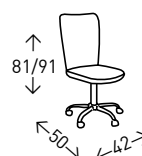

EDIMBURGO

Silla de oficina giratoria con altura regulable. Asiento de policarbonato de color NEGRO ahumado. Base CROMADA y ruedas de goma. Altura del asiento 41-52 cm.

● EN STOCK: NEGRO AHUMADO

2
UDS./CAJA

DERECK BOTONES

Silla de oficina tapizada en polipiel con costuras y botones ornamentales. Altura regulable y base CROMADA con ruedas de goma.

● EN STOCK: GRIS