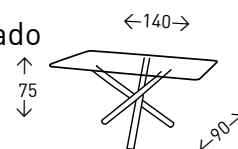

● EN STOCK SEGÚN FOTO

NESY

Mesa con patas de formas curvas con dos tipos de acabado: CROMADO o pintado NEGRO. Sobre rectangular de cristal de 10 mm. de grosor con sujeción láser.

- EN STOCK: TRANSPARENTE-CROMADO / TRANSPARENTE-NEGRO