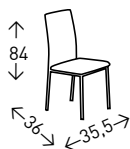

TOLIX SILLA

Silla metálica apilable.
Altura del asiento: 45 cm.

● EN STOCK: BLANCO / NEGRO

4
UDS./CAJA

TOLIX SILLA VINTAGE

Acabado VINTAGE.
Altura del asiento: 45 cm.

● EN STOCK: NEGRO ENVEJECIDO /
BLANCO ENVEJECIDO