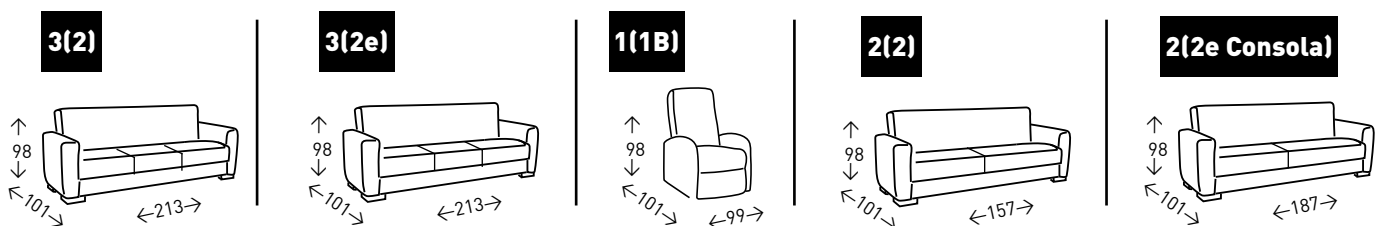

● EN STOCK: 3(2) / 3(2e) / 1(1B) / 2(2) / 2 (2e Consola)