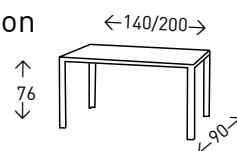

CHEAP GARONA

Mesa de estructura metálica con dos extensibles, sobre de cristal templado de 12 mm. Dos acabados disponibles: sobre de cristal templado TRANSPARENTE con franja central GLASEADA con patas BLANCAS.

● EN STOCK SEGÚN FOTO

GRUPO m u e b l e s
INTERMOBEL

CIRCUS

Mesa redonda extensible, sistema de apertura de mariposa, con sobre de melamina efecto MADERA. Patas de color NEGRO MATE.

● EN STOCK SEGÚN FOTO