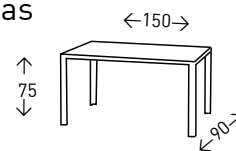

- EN STOCK: SIMIL ROBLE ENVEJECIDO

muebles
INTERMOBEL

CHANEL COMEDOR

Mesa de comedor rectangular con sobre de cristal templado de 10 mm. en medida de 150 cm. Pata central y base en ACERO INOXIDABLE o DORADO.