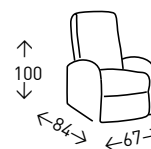

● EN STOCK: PATCHWORK

MARTINICA

Sillón relax manual sin palanca tapizado en tela de color BEIGE TOSTADO.
Altura del asiento: 46 cm.

● EN STOCK: BEIGE TOSTADO

1(1)

VIVALDI
MARENGO

VIVALDI
CENIZA

Fotografías en tela Vivaldi ceniza