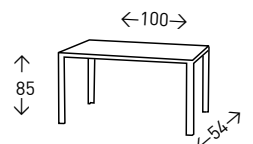

MATRIX

Silla gaming con dos cojines. Costuras frontales en rombo. Ribete perimetral contrastado AZUL. Respaldo abatible. Altura regulable.

● EN STOCK: NEGRO-AZUL

BLANCO

Escritorio de tablero de partículas y melamina. Estructura metálica en blanco.

● EN STOCK: BLANCO