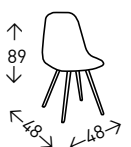

muebles
GRUPO INTERMOBEL

TERUEL VELVET

Silla tapizada en terciopelo con patas metálicas de color NEGRO. Altura del asiento: 45 cm.

● EN STOCK: GRIS OSCURO / VERDE / AZUL

2
UDS./CAJA

GRANADA

Silla tapizada en polipiel color NEGRO o GRIS con patas CROMADAS. Altura del asiento: 47 cm.