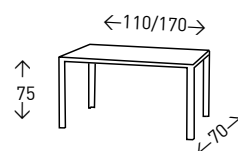

● EN STOCK SEGÚN FOTO

UCERO

Mesa extensible con cristal templado GLASEADO de 8 mm. de espesor. Estructura y patas de metal en color GRIS.

● EN STOCK SEGÚN FOTO

muebles
INTERMOBEL

DUERO

Mesa extensible con cristal templado de 8 mm. de espesor BLANCO, estructura en color BLANCO y patas CROMADAS.