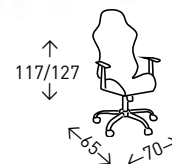

BENELUX

Silla de oficina con brazos abatibles tapizada en polipiel de color NEGRO y GRIS. Altura regulable con pistón de gas y mecanismo de balanceo. Ruedas de goma antirrayas. Altura del asiento: 45/55 cm.

● EN STOCK: NEGRO-GRIS

GRUPO **INTERMOBEL**

DEMON

Silla gaming con dos cojines. Ruedas de goma. Respaldo abatible. Altura regulable.

● EN STOCK: NEGRO-ROJO