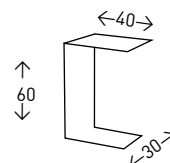

6
PUFFS/CAJA

GRANDE

3
PUFFS/CAJA

ASÓN

Mesita auxiliar con sobre en MDF vinilado efecto ROBLE con estructura de metal NEGRO.

- EN STOCK: SIMIL ROBLE

muebles
INTERMOBEL

SET OVNI