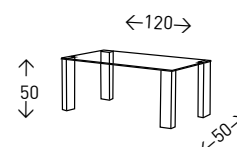

CHANEL CENTRO

Mesa de centro con base y peana hecha en ACERO INOXIDABLE con acabado BRILLO. Sobre de cristal de 10 mm. de grosor.

● EN STOCK SEGÚN FOTO

GRUPO **INTERMOBEL**

RIBADESELLA CENTRO

Mesa de centro con sobre en MDF de 5 cm. de grosor, acabado vinilado con efecto ROBLE. Patas metálicas de color NEGRO MATE. Disponible consola a juego.

● EN STOCK SEGÚN FOTO