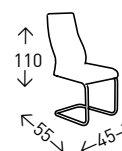

4
UDS./CAJA

NUEVA SALAMANCA

Silla tapizada en polipiel. Patas en patín plano CROMADO. Altura del asiento: 47 cm.

● EN STOCK: BLANCO / GRIS / NEGRO

4
UDS./CAJA

GRUPO muebles
INTERMOBEL

SALAMANCA TELA

Silla tapizada en tela tipo lido color TOPO, con patín plano CROMADO. Altura del asiento: 47 cm.

● EN STOCK: TOPO N°6

4
UDS./CAJA

ALEJANDRÍA

Silla tapizada en tela tipo lido de color GRIS OSCURO. Base metálica CROMADA. Altura del asiento: 46 cm.

● EN STOCK: GRIS OSCURO Nº 19

2
UDS./CAJA

CORUÑA

Silla con respaldo de madera curvada, con frontal tapizado en polipiel GRIS o BLANCO y trasera lacada en alto brillo BLANCO. Estructura de patín plano CROMADO. Altura del asiento: 47 cm.