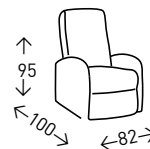

FLORENCIA GRIS

Sofá con relax manual de palanca tapizado en tela de color GRIS. Estructura de madera, espuma de 28 kg. y muelle ensacado. Disponibles el 3, 2 y 1 plaza. Altura del asiento: 50 cm.

3(2)

2(2)

1(1)

● EN STOCK: 3(2) / 2(2) / 1(1)

FLORENCIA BEIGE

Sofá con relax manual de palanca tapizado en tela de color BEIGE. Estructura de madera, espuma de 28 kg. y muelle ensacado. Disponibles el 3, 2 y 1 plaza. Altura del asiento: 50 cm.

3(2)

2(2)

1(1)

● EN STOCK: 3(2) / 2(2) / 1(1)