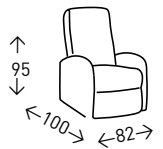

FLORENCIA GRIS POWERLIFT

Sillón relax tapizado en tela tipo lido color GRIS con mecanismo eléctrico levanta personas.

● EN STOCK: GRIS

1(1E)