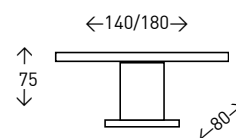

● EN STOCK SEGÚN FOTO

TORMES

Mesa extensible de apertura sincronizada, con sistema mariposa, lacada en color BLANCO. Base recubierta de ACERO INOXIDABLE.

● EN STOCK SEGÚN FOTO

HUDSON

Mesa extensible de apertura sincronizada, con sobre en MDF con superficie de piedra artificial de 5 mm. efecto MÁRMOL. Extensible de color NEGRO con apertura de sistema de mariposa. Patas metálicas de color NEGRO MATE.