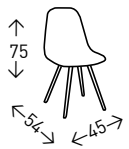

2
UDS./CAJA

LARA

Silla tapizada en tela con opción de colores BEIGE y GRIS, y costuras formando cuadrícula en respaldo y asiento. Patas metálicas pintadas en NEGRO MATE. Altura del asiento: 49 cm.

● EN STOCK: BEIGE / GRIS

2
UDS./CAJA

ZARAGOZA

Silla con formas redondeadas tapizada en tela MARRÓN JASPEADO o GRIS. Patas de metal con apariencia de MADERA. Altura del asiento: 48 cm.

- EN STOCK: MARRÓN JASPEADO / GRIS

4
UDS./CAJA