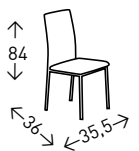

TOLIX SILLA

Silla metálica apilable.
Altura del asiento: 45 cm.

● EN STOCK: BLANCO / NEGRO

4
UDS./CAJA

TOLIX SILLA VINTAGE

Acabado VINTAGE.
Altura del asiento: 45 cm.

● EN STOCK: NEGRO ENVEJECIDO /
BLANCO ENVEJECIDO

4
UDS./CAJA

OSCAR m u e d i e s
INTERMOBEL

ALCALÁ

Silla con patín CROMADO de tubo redondo. Asiento tapizado en tela tipo lido BEIGE y GRIS OSCURO. Costura horizontal decorativa en la parte alta del respaldo. Altura del asiento 47 cm.