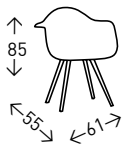

4
UDS./CAJA

CONCHA

Silla apilable fabricada en polipropileno. Altura del asiento: 43 cm.

● EN STOCK: BLANCO / NEGRO

4
UDS./CAJA

muebles
INTERMOBEL

TEXAS

Silla con asiento y respaldo en polipropileno BLANCO con patas de madera de HAYA maciza. Altura del asiento: 44 cm.

● EN STOCK: BLANCO

4
UDS./CAJA

KALVIN BLANCO

Silla con tratamiento especial para exterior, contra rayos UV e inclemencias del tiempo, apta tanto para exterior como para interior. Asiento de polipropileno y patas metálicas con acabado símil MADERA. Altura del asiento: 48 cm.

● EN STOCK: BLANCO

2
UDS./CAJA

muebles
INTERMOBEL

VERANO

Modelo de silla de polipropileno disponible con y sin brazos, apilable en ambos casos, y con tratamiento anti UV para exterior. Altura del asiento 45 cm.

● EN STOCK: SIN BRAZOS / CON BRAZOS

4
UDS./CAJA

SIN BRAZOS

CON BRAZOS

ÓPERA

Silla de policarbonato de gran comodidad y elegante diseño. También disponible en versión taburete. Altura del asiento: 48 cm.

- EN STOCK: SIN BRAZOS / CON BRAZOS