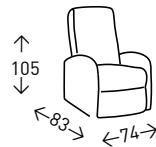

● EN STOCK: VIVALDI MARENGO / VIVALDI CENIZA

1(1E)

**SISTEMA
POWERLIFT**

MAGNOLIA CEMENTO MAGNOLIA CHOCOLATE

Fotografías en tela Magnolia chocolate

VICTORIA

Sillón relax eléctrico powerlift con mando. Estructura de pino. Relleno de los asientos de poliuretano alta densidad con una suspensión de muelles Zig-zag. Relleno de los respaldos de fibra hueca siliconada y una suspensión con cincha de 80 mm. con funda desenfundable.