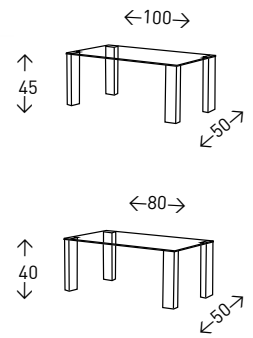

MANZANARES

Conjunto de 2 mesas de centro chapadas en ROBLE con estructura de metal NEGRO mate.

● EN STOCK: ROBLE

SET CAFÉ

Set de mesas redondas de estructura metálica de color NEGRO y sobres de MDF acabado simil ROBLE.

● EN STOCK: SIMIL ROBLE