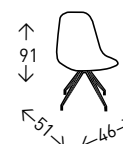

VALENCIA

Silla tapizada en tela tipo Lido en color GRIS, BEIGE o ROSA PALO con dobles costuras horizontales tanto en respaldo como asiento. Patas metálicas pintadas de color NEGRO. Altura del asiento: 50 cm.

● EN STOCK: GRIS N°8 / BEIGE N°6 / ROSA PALO N°4

4
UDS./CAJA

ALICANTE

Silla tapizada en tela disponible en color GRIS o MARFIL, con costuras paralelas horizontales y asiento fijo (no giratorio). Patas metálicas en color NEGRO MATE. Altura del asiento: 48 cm.

● EN STOCK: GRIS / MARFIL

4
UDS./CAJA