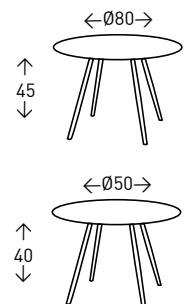

MANZANARES

Conjunto de 2 mesas de centro chapadas en ROBLE con estructura de metal NEGRO mate.

● EN STOCK: ROBLE