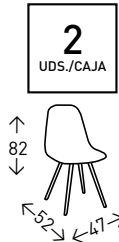

SUPER DERECK PATCH

Silla tapizada en PATCHWORK con patas macizas de madera de HAYA.

● EN STOCK: PATCHWORK

2
UDS./CAJA