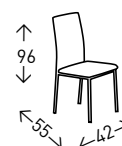

● EN STOCK: GRIS OSCURO / GRIS CLARO

4
UDS./CAJA

ROYAL

Silla tapizada en tela tipo lido con ribete en todo el perímetro de la silla. Patas de metal de color NEGRO. Altura del asiento: 49 cm.

● EN STOCK: BEIGE N°6 / GRIS N°8 / GRIS OSCURO N°19