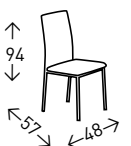

ROYAL

Silla tapizada en tela tipo lido con ribete en todo el perímetro de la silla. Patas de metal de color NEGRO. Altura del asiento: 49 cm.

● EN STOCK: BEIGE N°6 / GRIS N°8 / GRIS OSCURO N°19

4
UDS./CAJA

muebles
INTERMOBEL

IMPERIAL

Silla tapizada en tela tipo lido con ribete en todo el perímetro de la silla. Patas de metal con apariencia de MADERA. Altura del asiento: 49 cm.

● EN STOCK: GRIS N°8 / BEIGE N°6 / GRIS OSCURO N°19

4
UDS./CAJA