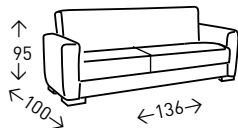

3(2)

2(2)

1(1)

● EN STOCK: 3(2) / 2(2) / 1(1)

VENECIA GRIS

Sofá relax tapizado en tela de color GRIS. Disponibles en 3 plazas manual o eléctrico; 2 plazas manual sin consola o eléctrico con consola central y 1 plaza con relax manual y mecanismo balancín. Los asientos con motor eléctrico vienen con puerto USB para cargar móviles y tablets. Espuma de 28 kg. y muelle ensacado. Altura del asiento: 50 cm.