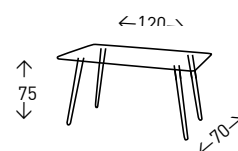

GUADALQUIVIR

Mesa de salón con sobre de cristal TRANSPARENTE de 8 mm. de grosor y patas metálicas con acabado simulando MADERA.

● EN STOCK SEGÚN FOTO

muebles
GRUPO **INTERMOBEL**

LAGO

Mesa con sobre de cristal TRANSPARENTE templado de 8 mm. de grosor y 100 cm. de diámetro. Pie central y base CROMADOS. Base metálica de 50 cm. de diámetro.

● EN STOCK SEGÚN FOTO