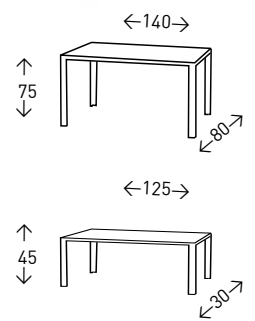

● EN STOCK SEGÚN FOTO

SET RÚSTICO

Conjunto de mesa y dos bancos en MDF vinilado con efecto madera de ROBLE. Estructura metálica de color NEGRO MATE. Ambos bancos pueden guardarse bajo la mesa.

● EN STOCK SEGÚN FOTO