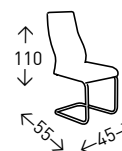

4
UDS./CAJA

NUEVA SALAMANCA

Silla tapizada en polipiel. Patas en patín plano CROMADO. Altura del asiento: 47 cm.

● EN STOCK: BLANCO / GRIS / NEGRO

4
UDS./CAJA

GRUPO muebles
INTERMOBEL

SALAMANCA TELA

Silla tapizada en tela tipo lido color TOPO, con patín plano CROMADO. Altura del asiento: 47 cm.

● EN STOCK: TOPO N°6

4
UDS./CAJA

ALEJANDRÍA

Silla tapizada en tela tipo lido de color GRIS OSCURO. Base metálica CROMADA. Altura del asiento: 46 cm.

● EN STOCK: GRIS OSCURO Nº 19

2
UDS./CAJA

CORUÑA

Silla con respaldo de madera curvada, con frontal tapizado en polipiel GRIS o BLANCO y trasera lacada en alto brillo BLANCO. Estructura de patín plano CROMADO. Altura del asiento: 47 cm.