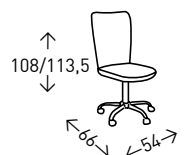

PARÍS ALTA

Silla de oficina ergonómica tapizada en polipiel, base y brazos CROMADOS. Asiento basculante y altura regulable mediante pistón de gas. Altura del asiento: 46-51,5 cm.

● EN STOCK: NEGRO / BLANCO