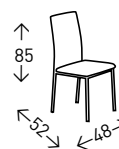

● EN STOCK: GRIS / MARFIL

4
UDS./CAJA

muebles
GRUPO **INTERMOBEL**

KARLA

Silla con asiento y respaldo tapizado en simil piel con capitoné y patas CROMADAS brillo. Altura del asiento: 49 cm.

● EN STOCK: GRIS / BLANCO / NEGRO

2
UDS./CAJA

LARA

Silla tapizada en tela con opción de colores BEIGE y GRIS, y costuras formando cuadrícula en respaldo y asiento. Patas metálicas pintadas en NEGRO MATE. Altura del asiento: 49 cm.

● EN STOCK: BEIGE / GRIS