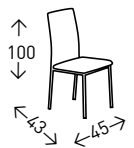

4
UDS./CAJA

NUEVA SALAMANCA

Silla tapizada en polipiel. Patas en patín plano CROMADO. Altura del asiento: 47 cm.

● EN STOCK: BLANCO / GRIS / NEGRO

4
UDS./CAJA

GRUPO muebles
INTERMOBEL

SALAMANCA TELA

Silla tapizada en tela tipo lido color TOPO, con patín plano CROMADO. Altura del asiento: 47 cm.

● EN STOCK: TOPO N°6

4
UDS./CAJA

ALEJANDRÍA

Silla tapizada en tela tipo lido de color GRIS OSCURO. Base metálica CROMADA. Altura del asiento: 46 cm.

● EN STOCK: GRIS OSCURO Nº 19

2
UDS./CAJA

CORUÑA

Silla con respaldo de madera curvada, con frontal tapizado en polipiel GRIS o BLANCO y trasera lacada en alto brillo BLANCO. Estructura de patín plano CROMADO. Altura del asiento: 47 cm.