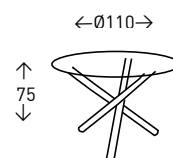

GRUPPO **muebles**
INTERMOBEL

VANDYK REDONDA

Mesa de sobre circular de MDF lacado BLANCO MATE. Patas de madera maciza de HAYA con forma ligeramente cónica.

● EN STOCK SEGÚN FOTO