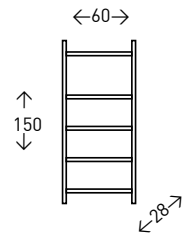

Video disponible en nuestro canal