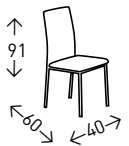

4
UDS./CAJA

OSCAR m u e d i e s
INTERMOBEL

ALCALÁ

Silla con patín CROMADO de tubo redondo. Asiento tapizado en tela tipo lido BEIGE y GRIS OSCURO. Costura horizontal decorativa en la parte alta del respaldo. Altura del asiento 47 cm.

● EN STOCK: BEIGE N°6 / GRIS OSCURO N°19

4
UDS./CAJA

RONDA

Silla tapizada en tela tipo lido en colores BEIGE, GRIS Y GRIS OSCURO con costura transversal en respaldo y asiento. Patas metálicas estilizadas en la base de color NEGRO MATE. 91 Altura del asiento: 47 cm.

● EN STOCK: BEIGE N°6 / GRIS N°2 / GRIS OSCURO N°19

4
UDS./CAJA

RÍO

Silla tapizada en polipiel con costura vertical destacada de arriba abajo. Patas CROMADAS. Altura del asiento: 47,5 cm.

● EN STOCK: BLANCO / GRIS OSCURO