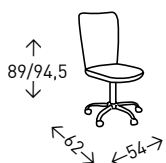

NIZA ALTA

Silla de oficina ergónomica con base y asiento CROMADOS con tapizado de malla transpirable y resistente. Respaldo alto y asiento basculante. Altura regulable mediante pistón de gas. Altura del asiento: 46-51 cm.

● EN STOCK: BLANCO / NEGRO