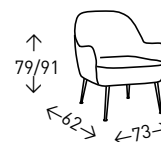

● EN STOCK SEGÚN FOTO

GRUPO muebles
INTERMOBEL

NUBE PATCHWORK

Sillón tapizado en PATCHWORK con altura regulable con base metálica.

● EN STOCK: PATCHWORK

KING

Sillón tapizado en PATCHWORK con patas de madera maciza de HAYA. Altura del asiento: 41 cm.