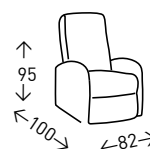

1(1)

● EN STOCK: 3(2) / 2(2) / 1(1)