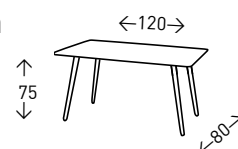

FOLDY

Mesa con sobre abatible de polipropileno. Base y peana de aluminio.

● EN STOCK: BLANCO