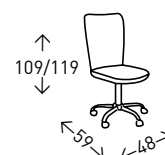

DUBLÍN

Silla de oficina de diseño con elevable a gas. Base CROMADA y ruedas de goma. Altura del asiento: 44-55 cm.

● EN STOCK: BLANCO / GRIS / NEGRO

2
UDS./CAJA

muebles
INTERMOBEL

AMSTERDAM

Silla de oficina ergonómica con reposacabezas. Reposabrazos de material sintético, altura regulable y base sintética con ruedas de goma.

● EN STOCK: NEGRO