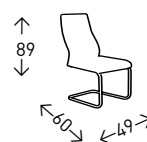

GRUPO **muebles**
INTERMOBEL