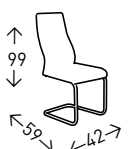

TOLIX SILLA

Silla metálica apilable.
Altura del asiento: 45 cm.

● EN STOCK: BLANCO / NEGRO

4
UDS./CAJA

TOLIX SILLA VINTAGE

Acabado VINTAGE.
Altura del asiento: 45 cm.

● EN STOCK: NEGRO ENVEJECIDO /
BLANCO ENVEJECIDO

4
UDS./CAJA

OSCAR m u e d i e s
INTERMOBEL

ALCALÁ

Silla con patín CROMADO de tubo redondo. Asiento tapizado en tela tipo lido BEIGE y GRIS OSCURO. Costura horizontal decorativa en la parte alta del respaldo. Altura del asiento 47 cm.

● EN STOCK: BEIGE N°6 / GRIS OSCURO N°19

4
UDS./CAJA

RONDA

Silla tapizada en tela tipo lido en colores BEIGE, GRIS Y GRIS OSCURO con costura transversal en respaldo y asiento. Patas metálicas estilizadas en la base de color NEGRO MATE. 91 Altura del asiento: 47 cm.

● EN STOCK: BEIGE N°6 / GRIS N°2 / GRIS OSCURO N°19

4
UDS./CAJA

RÍO

Silla tapizada en polipiel con costura vertical destacada de arriba abajo. Patas CROMADAS. Altura del asiento: 47,5 cm.

● EN STOCK: BLANCO / GRIS OSCURO