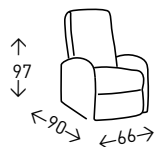

HABANA

Sillón relax con mecanismo POWERLIFT de un motor. Base con ruedas traseras. Bolsillo lateral. Color BEIGE TOSTADO. Altura del asiento: 50 cm.

1(1E)