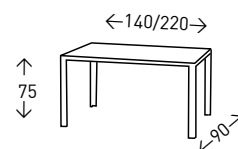

UCERO

Mesa extensible con cristal templado GLASEADO de 8 mm. de espesor. Estructura y patas de metal en color GRIS.

● EN STOCK SEGÚN FOTO

muebles
INTERMOBEL

DUERO

Mesa extensible con cristal templado de 8 mm. de espesor BLANCO, estructura en color BLANCO y patas CROMADAS.

● EN STOCK SEGÚN FOTO