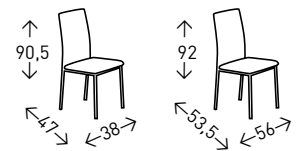

● EN STOCK: BLANCO

2
UDS./CAJA

muebles
INTERMOBEL

VERANO

Modelo de silla de polipropileno disponible con y sin brazos, apilable en ambos casos, y con tratamiento anti UV para exterior. Altura del asiento 45 cm.

● EN STOCK: SIN BRAZOS / CON BRAZOS

4
UDS./CAJA

SIN BRAZOS

CON BRAZOS

ÓPERA

Silla de policarbonato de gran comodidad y elegante diseño. También disponible en versión taburete. Altura del asiento: 48 cm.

- EN STOCK: SIN BRAZOS / CON BRAZOS

4
UDS./CAJA

CONCHA GRIS HUMO

Silla hecha en policarbonato de color GRIS AHUMADO. Apilable. Altura del asiento 43 cm.

- EN STOCK: GRIS AHUMADO

4
UDS./CAJA

NANCY

Silla tapizada en tela color BEIGE CLARO o GRIS CLARO. Patas metálicas de color NEGRO. Altura del asiento: 48 cm.

- EN STOCK: BEIGE CLARO / GRIS CLARO

muebles
INTERMOBEL

4
UDS./CAJA

OVIEDO

Silla tapizada en polipiel. Patas metálicas de color GRIS para los asientos de color BLANCO y GRIS. Patas de color NEGRO para los asientos de color NEGRO y CHOCOLATE. Altura del asiento: 48 cm.