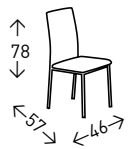

● EN STOCK: SIN BRAZOS / CON BRAZOS

4
UDS./CAJA

SIN BRAZOS

CON BRAZOS

ÓPERA

Silla de policarbonato de gran comodidad y elegante diseño. También disponible en versión taburete. Altura del asiento: 48 cm.

- EN STOCK: SIN BRAZOS / CON BRAZOS

4
UDS./CAJA

CONCHA GRIS HUMO

Silla hecha en policarbonato de color GRIS AHUMADO. Apilable. Altura del asiento 43 cm.

- EN STOCK: GRIS AHUMADO

4
UDS./CAJA

NANCY

Silla tapizada en tela color BEIGE CLARO o GRIS CLARO. Patas metálicas de color NEGRO. Altura del asiento: 48 cm.

- EN STOCK: BEIGE CLARO / GRIS CLARO

muebles
INTERMOBEL

4
UDS./CAJA

OVIEDO

Silla tapizada en polipiel. Patas metálicas de color GRIS para los asientos de color BLANCO y GRIS. Patas de color NEGRO para los asientos de color NEGRO y CHOCOLATE. Altura del asiento: 48 cm.

- EN STOCK: CHOCO / BLANCO / NEGRO / GRIS

6
UDS./CAJA

ORENSE

Silla tapizada en dos opciones: polipiel BLANCA y GRIS, o en tela de color GRIS. Costuras horizontales en respaldo y asiento. Patas y asa CROMADAS. Altura del asiento 48 cm.