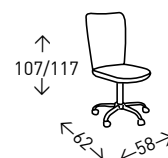

BRUSELAS

Silla de oficina con brazos abatibles de arriba abajo con asiento y respaldo tapizados en tela 3D transpirable color BLANCO o NEGRO. Altura regulable con pistón de gas y mecanismo de balanceo. Base cromada y ruedas de goma. Altura del asiento: 46/55,5 cm.

● EN STOCK: BLANCO / NEGRO