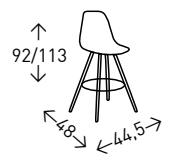

4
UDS./CAJA

muebles
INTERMOBEL

IMPERIAL TABURETE

Taburete 2 colores a elegir, GRIS o DORADO, ambos con costuras en rombo en la parte trasera. Patas negras. Altura del asiento 75 cm.

● EN STOCK: GRIS / DORADO

4
UDS./CAJA

SPAZIO TABURETE

Taburete con función elevable a gas con asiento tapizado en polipiel y base CROMADA. Altura del asiento: 63-84 cm.

● EN STOCK: GRIS OSCURO / BLANCO

1
UDS./CAJA

GRUPPO MUEBLES
INTERMOBEL