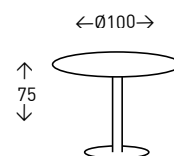

AMAZONAS EFECTO MÁRMOL

Mesa con sobre de cristal templado con acabado efecto MÁRMOL de 8 mm. de grosor y 100 cm. de diámetro. Pie central y base metálicos de color BLANCO. Base de 50 cm. de diámetro.

● EN STOCK SEGÚN FOTO

TRIANA

Mesa con sobre de cristal circular TRANSPARENTE de 10 mm. de grosor y patas CROMADAS.

● EN STOCK SEGÚN FOTO

muebles
INTERMOBEL