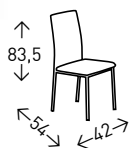

● EN STOCK: BLANCO

2
UDS./CAJA

muebles
INTERMOBEL

VERANO

Modelo de silla de polipropileno disponible con y sin brazos, apilable en ambos casos, y con tratamiento anti UV para exterior. Altura del asiento 45 cm.

● EN STOCK: SIN BRAZOS / CON BRAZOS

4
UDS./CAJA

SIN BRAZOS

CON BRAZOS

ÓPERA

Silla de policarbonato de gran comodidad y elegante diseño. También disponible en versión taburete. Altura del asiento: 48 cm.

- EN STOCK: SIN BRAZOS / CON BRAZOS