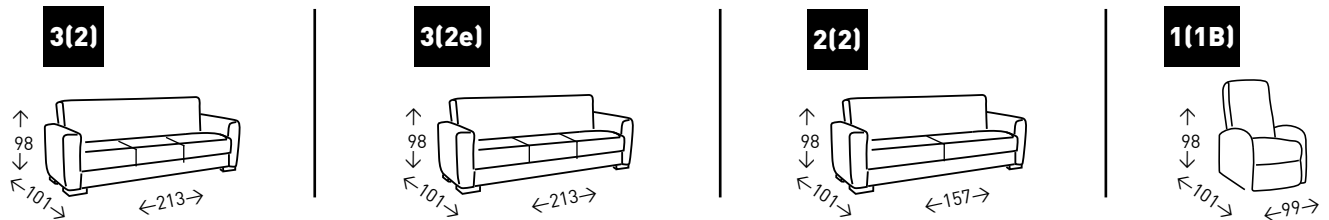

3(2)

2(2)

1(1)

● EN STOCK: 3(2) / 2(2) / 1(1)

VENECIA GRIS

Sofá relax tapizado en tela de color GRIS. Disponibles en 3 plazas manual o eléctrico; 2 plazas manual sin consola o eléctrico con consola central y 1 plaza con relax manual y mecanismo balancín. Los asientos con motor eléctrico vienen con puerto USB para cargar móviles y tablets. Espuma de 28 kg. y muelle ensacado. Altura del asiento: 50 cm.