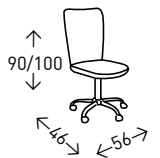

BERLÍN PROFESIONAL

Silla de estudio con tapicería de malla, base de nylon y reposabrazos. Asiento elevable a gas y con función de balanceo regulable. Altura del asiento: 46,5-57 cm.

● EN STOCK: AZUL / NEGRO

muebles
GRUPO **INTERMOBEL**

BERLÍN JUVENIL

Silla de oficina juvenil con respaldo opcional en GRIS, AZUL o NEGRO y asiento NEGRO. Reposabrazos en material sintético, altura regulable y base CROMADA. Ruedas de goma.

● EN STOCK: GRIS / AZUL / NEGRO