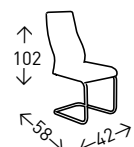

CORUÑA

Silla con respaldo de madera curvada, con frontal tapizado en polipiel GRIS o BLANCO y trasera lacada en alto brillo BLANCO. Estructura de patín plano CROMADO. Altura del asiento: 47 cm.

● EN STOCK: GRIS y BLANCO / BLANCO

4
UDS./CAJA