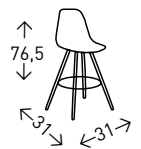

1
UDS./CAJA

muebles
INTERMOBEL

VIETNAM

Silla de madera de fresno de inspiración oriental en color NATURAL DECAPADO con asiento encordado. Altura del asiento: 47 cm.

- EN STOCK: NATURAL

1
UDS./CAJA

TOLIX TABURETE

Taburete de metal apilable. Altura del asiento: 76 cm.

● EN STOCK: NEGRO / BLANCO

4
UDS./CAJA

TOLIX TABURETE VINTAGE

Taburete de metal apilable en acabado vintage. Altura del asiento: 76 cm.

● EN STOCK: NEGRO ENVEJECIDO / BLANCO ENVEJECIDO