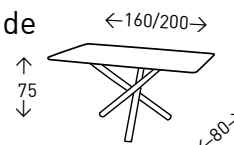

TORMES

Mesa extensible de apertura sincronizada, con sistema mariposa, lacada en color BLANCO. Base recubierta de ACERO INOXIDABLE.

● EN STOCK SEGÚN FOTO

HUDSON

Mesa extensible de apertura sincronizada, con sobre en MDF con superficie de piedra artificial de 5 mm. efecto MÁRMOL. Extensible de color NEGRO con apertura de sistema de mariposa. Patas metálicas de color NEGRO MATE.

● EN STOCK SEGÚN FOTO