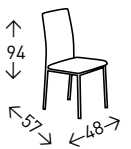

● EN STOCK: GRIS OSCURO / GRIS CLARO

4
UDS./CAJA

ROYAL

Silla tapizada en tela tipo lido con ribete en todo el perímetro de la silla. Patas de metal de color NEGRO. Altura del asiento: 49 cm.

● EN STOCK: BEIGE N°6 / GRIS N°8 / GRIS OSCURO N°19

4
UDS./CAJA

muebles
INTERMOBEL

IMPERIAL

Silla tapizada en tela tipo lido con ribete en todo el perímetro de la silla. Patas de metal con apariencia de MADERA. Altura del asiento: 49 cm.

● EN STOCK: GRIS N°8 / BEIGE N°6 / GRIS OSCURO N°19