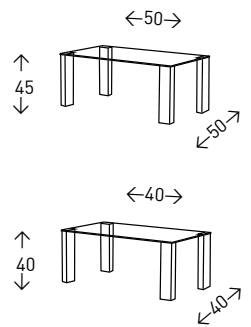

● EN STOCK: SIMIL ROBLE

SET NIDO

Conjunto de mesas nido con sobre en chapa de ROBLE y patas metálicas NEGRAS.

● EN STOCK: ROBLE

BANCO BARCELONA

Banco con asiento tapizado en tela tipo lino color BLANCO y acolchado de espuma. Estructura metálica en color NEGRO mate.