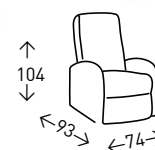

ALMA

Sillón relax eléctrico powerlift con mando. Estructura de pino. Relleno de los asientos de poliuretano alta densidad con una suspensión de muelles Zig-zag. Relleno de los respaldos de fibra hueca siliconada y una suspensión con cincha de 80 mm. con funda desenfundable.

● EN STOCK: VIVALDI MARENGO / VIVALDI CENIZA