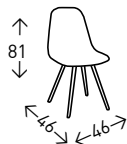

● EN STOCK: BLANCO

DERECK

Silla de polipropileno con patas de madera maciza de HAYA.
Altura del asiento: 45 cm.

● EN STOCK: BLANCO / NEGRO

muebles
INTERMOBEL

SUPER DERECK

Silla en polipropileno con asiento de cojín de polipiel y patas de madera macizas cuadradas de HAYA. Altura del asiento: 45 cm.

● EN STOCK: NEGRO / GRIS / BLANCO

RALF

Silla en polipropileno con asiento de cojín de polipiel y patas de madera maciza de HAYA redondas. Altura del asiento: 46 cm.

● EN STOCK: BLANCO / GRIS

4
UDS./CAJA

DERECK PATCH

Silla de diseño tapizada en PATCHWORK con patas macizas de madera de HAYA. Altura del asiento: 46 cm.

● EN STOCK: PATCHWORK

2
UDS./CAJA

OSKAR PATCH

Sillón de diseño y alto confort, tapizado en PATCHWORK con patas macizas de madera de HAYA. Altura del asiento: 46 cm.