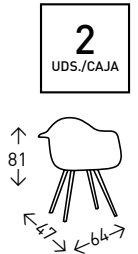

Silla de diseño tapizada en PATCHWORK con patas macizas de madera de HAYA. Altura del asiento: 46 cm.

● EN STOCK: PATCHWORK

2
UDS./CAJA

OSKAR PATCH

Sillón de diseño y alto confort, tapizado en PATCHWORK con patas macizas de madera de HAYA. Altura del asiento: 46 cm.

● EN STOCK: PATCHWORK

2
UDS./CAJA

SUPER DERECK PATCH

Silla tapizada en PATCHWORK con patas macizas de madera de HAYA.

● EN STOCK: PATCHWORK

2
UDS./CAJA

SUPER OSKAR PATCH

Sillón tapizado en PATCHWORK con patas macizas de madera de HAYA.

● EN STOCK: PATCHWORK

2
UDS./CAJA

muebles
INTERMOBEL

GIRALDA

Silla de estilo sevillano apilable fabricada en polipropileno. Altura del asiento: 45 cm. Opción cojín con velcro, color BLANCO.

● EN STOCK: GIRALDA BLANCO / COJÍN BLANCO