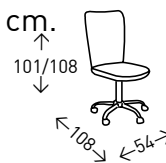

PARÍS CONFIDENTE

Silla tapizada en polipiel con asiento y respaldo con costuras horizontales. Patas y reposabrazos CROMADOS. Altura del asiento: 46 cm.

● EN STOCK: NEGRO / BLANCO