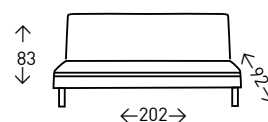

NEO

Sofá cama tipo libro. Tapizado en terciopelo GRIS OSCURO o AZUL con costuras en cuadrícula y ribete perimetral. Patas de metal CROMADAS.

- EN STOCK: GRIS OSCURO / AZUL

CAMA: →182 x ↑43 x ↗112 cm.

NEO CON BRAZOS

Sofá cama con brazos, tapizado en color GRIS CLARO con costuras en cuadrícula y ribete perimetral. Patas frontales CROMADAS de metal.

- EN STOCK: GRIS CLARO

CAMA: →202 x ↑43 x ↗112 cm.