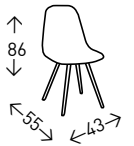

4
UDS./CAJA

CÓRDOBA PATA DE GALLO

Silla tapizada en tela VELVET color NEGRO-PATA DE GALLO. Patas metálicas de color NEGRO. Altura del asiento: 49 cm.

● EN STOCK: PATA DE GALLO

4
UDS./CAJA

muebles
INTERMOBEL