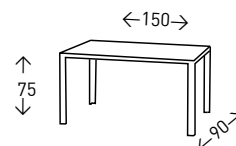

CHANEL COMEDOR

Mesa de comedor rectangular con sobre de cristal templado de 10 mm. en medida de 150 cm. Pata central y base en ACERO INOXIDABLE o DORADO.

- EN STOCK: TRANSPARENTE-ACERO INOXIDABLE / TRANSPARENTE-DORADO