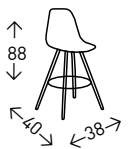

CÓRDOBA TABURETE

Taburete con asiento tapizado en tela de color GRIS con costura perimetral y central en zig zag de color BEIGE. Patas y reposapiés de metal de color NEGRO. Altura del asiento: 65 cm.

● EN STOCK: GRIS

4
UDS./CAJA