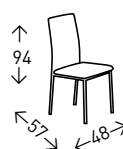

4
UDS./CAJA

muebles
INTERMOBEL

IMPERIAL

Silla tapizada en tela tipo lido con ribete en todo el perímetro de la silla. Patas de metal con apariencia de MADERA. Altura del asiento: 49 cm.

● EN STOCK: GRIS N°8 / BEIGE N°6 / GRIS OSCURO N°19

4
UDS./CAJA

IMPERIAL VELVET

Silla tapizada en terciopelo con ribete perimetral en asiento y respaldo. Patas metálicas de color NEGRO. Altura del asiento: 49 cm.

● EN STOCK: AZUL / DORADO / ROSA / GRIS

4
UDS./CAJA