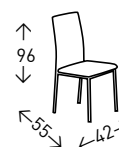

SAN SEBASTIÁN TELA

Silla tapizada en tela tipo lido disponible en colores PIEDRA y GRIS oscuro, con costuras formando cuadrícula. PATA CUADRADA metálica CROMADA. Altura del asiento: 47 cm.

● EN STOCK: PIEDRA Nº 7 / GRIS Nº 19

4
UDS./CAJA

muebles
GRUPPO
INTERMOBEL

SAN SEBASTIÁN VELVET

Silla tapizada en terciopelo color GRIS OSCURO o GRIS CLARO, con PATA CUADRADA CROMADA. Atura del asiento: 47 cm.

● EN STOCK: GRIS OSCURO / GRIS CLARO

4
UDS./CAJA