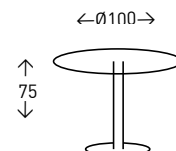

GUADALQUIVIR

Mesa de salón con sobre de cristal TRANSPARENTE de 8 mm. de grosor y patas metálicas con acabado simulando MADERA.

● EN STOCK SEGÚN FOTO

muebles
GRUPO **INTERMOBEL**

LAGO

Mesa con sobre de cristal TRANSPARENTE templado de 8 mm. de grosor y 100 cm. de diámetro. Pie central y base CROMADOS. Base metálica de 50 cm. de diámetro.

● EN STOCK SEGÚN FOTO