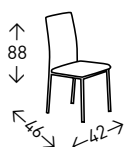

● EN STOCK: PATCHWORK

2
UDS./CAJA

muebles
INTERMOBEL

GIRALDA

Silla de estilo sevillano apilable fabricada en polipropileno. Altura del asiento: 45 cm. Opción cojín con velcro, color BLANCO.

● EN STOCK: GIRALDA BLANCO / COJÍN BLANCO

4
UDS./CAJA

CONCHA

Silla apilable fabricada en polipropileno. Altura del asiento: 43 cm.

● EN STOCK: BLANCO / NEGRO

4
UDS./CAJA

muebles
INTERMOBEL

TEXAS

Silla con asiento y respaldo en polipropileno BLANCO con patas de madera de HAYA maciza. Altura del asiento: 44 cm.