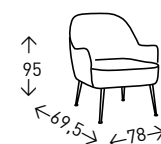

NUBE PATCHWORK

Sillón tapizado en PATCHWORK con altura regulable con base metálica.

● EN STOCK: PATCHWORK

KING

Sillón tapizado en PATCHWORK con patas de madera maciza de HAYA. Altura del asiento: 41 cm.

● EN STOCK: PATCHWORK