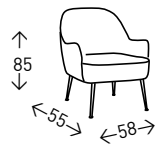

VICTOR

Sillón tapizado en tela color GRIS con patas negras, o MARRÓN JASPEADO con patas efecto madera. Costuras verticales en el respaldo. Altura del asiento 47cm.

● EN STOCK: GRIS / MARRÓN JASPEADO

2
UDS./CAJA