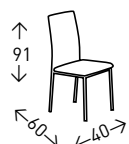

RONDA

Silla tapizada en tela tipo lido en colores BEIGE, GRIS Y GRIS OSCURO con costura transversal en respaldo y asiento. Patas metálicas estilizadas en la base de color NEGRO MATE. 91 Altura del asiento: 47 cm.

● EN STOCK: BEIGE N°6 / GRIS N°2 / GRIS OSCURO N°19

4
UDS./CAJA

RÍO

Silla tapizada en polipiel con costura vertical destacada de arriba abajo. Patas CROMADAS. Altura del asiento: 47,5 cm.

● EN STOCK: BLANCO / GRIS OSCURO

4
UDS./CAJA