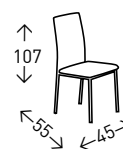

● EN STOCK: BEIGE N°6 / GRIS N°2 / GRIS OSCURO N°19

4
UDS./CAJA

RÍO

Silla tapizada en polipiel con costura vertical destacada de arriba abajo. Patas CROMADAS. Altura del asiento: 47,5 cm.

● EN STOCK: BLANCO / GRIS OSCURO

4
UDS./CAJA

DORA

Silla tapizada en tela tipo lido en colores PIEDRA y GRIS oscuro. Patas metálicas en NEGRO MATE. Altura del asiento: 49 cm.

● EN STOCK: PIEDRA Nº 7 / GRIS Nº 19

4
UDS./CAJA

SAN SEBASTIÁN

Silla tapizada en polipiel en color BLANCO, GRIS, CHOCO o NEGRO con PATA REDONDA CROMADA. Altura del asiento: 47 cm.