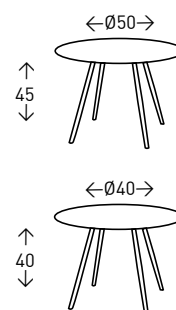

TRIUNFO

Mesita auxiliar BICOLOR con dos sobres circulares en MDF y patas de madera de ROBLE macizo.

● EN STOCK: BICOLOR