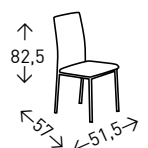

● EN STOCK: BLANCO

2
UDS./CAJA

muebles
INTERMOBEL

VERANO

Modelo de silla de polipropileno disponible con y sin brazos, apilable en ambos casos, y con tratamiento anti UV para exterior. Altura del asiento 45 cm.

● EN STOCK: SIN BRAZOS / CON BRAZOS

4
UDS./CAJA

SIN BRAZOS

CON BRAZOS

ÓPERA

Silla de policarbonato de gran comodidad y elegante diseño. También disponible en versión taburete. Altura del asiento: 48 cm.

- EN STOCK: SIN BRAZOS / CON BRAZOS

4
UDS./CAJA

CONCHA GRIS HUMO

Silla hecha en policarbonato de color GRIS AHUMADO. Apilable. Altura del asiento 43 cm.

- EN STOCK: GRIS AHUMADO

4
UDS./CAJA

NANCY

Silla tapizada en tela color BEIGE CLARO o GRIS CLARO. Patas metálicas de color NEGRO. Altura del asiento: 48 cm.

- EN STOCK: BEIGE CLARO / GRIS CLARO

muebles
INTERMOBEL

4
UDS./CAJA

OVIEDO

Silla tapizada en polipiel. Patas metálicas de color GRIS para los asientos de color BLANCO y GRIS. Patas de color NEGRO para los asientos de color NEGRO y CHOCOLATE. Altura del asiento: 48 cm.