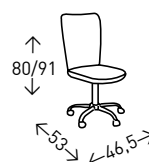

EDIMBURGO

Silla de oficina giratoria con altura regulable. Asiento de policarbonato de color NEGRO ahumado. Base CROMADA y ruedas de goma. Altura del asiento 41-52 cm.

● EN STOCK: NEGRO AHUMADO

2
UDS./CAJA

DERECK BOTONES

Silla de oficina tapizada en polipiel con costuras y botones ornamentales. Altura regulable y base CROMADA con ruedas de goma.

● EN STOCK: GRIS