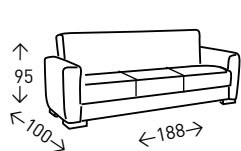

3(2)

2(2)

1(1)

● EN STOCK: 3(2) / 2(2) / 1(1)

VENECIA GRIS

Sofá relax tapizado en tela de color GRIS. Disponibles en 3 plazas manual o eléctrico; 2 plazas manual sin consola o eléctrico con consola central y 1 plaza con relax manual y mecanismo balancín. Los asientos con motor eléctrico vienen con puerto USB para cargar móviles y tablets. Espuma de 28 kg. y muelle ensacado. Altura del asiento: 50 cm.