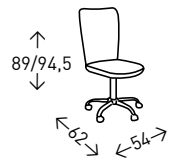

PARÍS

Silla de oficina ergonómica tapizada en polipiel, base y brazos CROMADOS. Asiento basculante y altura regulable mediante pistón de gas. Altura del asiento: 46-51,5 cm.

● EN STOCK: NEGRO / BLANCO