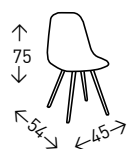

ZARAGOZA VELVET DORADO

Silla tapizada en terciopelo DORADO, con costuras en rombo en la parte posterior del respaldo y cuatro patas metálicas DORADAS. Altura del asiento: 48 cm.

- EN STOCK: DORADO

4
UDS./CAJA