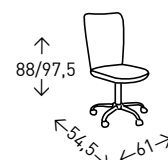

MARSELLA

Silla de oficina ergonómica de respaldo alto, con asiento de altura regulable y con función basculante. Ruedas de goma antirrayas. Altura del asiento: 45,5-55,5 cm.

● EN STOCK: NEGRO

BRUSELAS

Silla de oficina con brazos abatibles de arriba abajo con asiento y respaldo tapizados en tela 3D transpirable color BLANCO o NEGRO. Altura regulable con pistón de gas y mecanismo de balanceo. Base cromada y ruedas de goma. Altura del asiento: 46/55,5 cm.

● EN STOCK: BLANCO / NEGRO