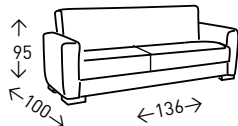

FLORENCIA GRIS

Sofá con relax manual de palanca tapizado en tela de color GRIS. Estructura de madera, espuma de 28 kg. y muelle ensacado. Disponibles el 3, 2 y 1 plaza. Altura del asiento: 50 cm.

3(2)

2(2)

1(1)

● EN STOCK: 3(2) / 2(2) / 1(1)

FLORENCIA BEIGE

Sofá con relax manual de palanca tapizado en tela de color BEIGE. Estructura de madera, espuma de 28 kg. y muelle ensacado. Disponibles el 3, 2 y 1 plaza. Altura del asiento: 50 cm.

3(2)

2(2)

1(1)

● EN STOCK: 3(2) / 2(2) / 1(1)