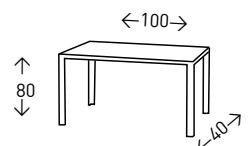

● EN STOCK SEGÚN FOTO

GRUPO muebles
INTERMOBEL

NUBE PATCHWORK

Sillón tapizado en PATCHWORK con altura regulable con base metálica.

● EN STOCK: PATCHWORK

KING

Sillón tapizado en PATCHWORK con patas de madera maciza de HAYA. Altura del asiento: 41 cm.