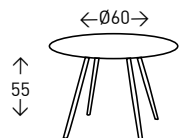

ESTANTERÍA
P.086

LUCERO
P.086

DERECK KIDS

Silla para niños de polipropileno con patas de madera maciza de HAYA con bonito diseño y gran confort.

● EN STOCK: BLANCO

VANDYK KID

Mesa para niños compatible con la silla Dereck kid.

● EN STOCK: BLANCO

DERECK

Silla de polipropileno con patas de madera maciza de HAYA.
Altura del asiento: 45 cm.

● EN STOCK: BLANCO / NEGRO

muebles
INTERMOBEL

SUPER DERECK

Silla en polipropileno con asiento de cojín de polipiel y patas de madera macizas cuadradas de HAYA. Altura del asiento: 45 cm.