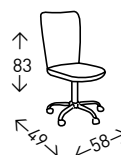

DUBLÍN

Silla de oficina de diseño con elevable a gas. Base CROMADA y ruedas de goma. Altura del asiento: 44-55 cm.

● EN STOCK: BLANCO / GRIS / NEGRO

2
UDS./CAJA