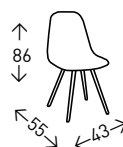

CÓRDOBA TELA

Silla tapizada en tela MARRÓN JASPEADO, DORADO o GRIS CLARO con patas metálicas en acabado con apariencia de MADERA. Altura del asiento: 49 cm.

● EN STOCK: MARRÓN JASPEADO / DORADO / GRIS CLARO

4
UDS./CAJA

GRUPO m u e b l e s
INTERMOBEL

CÓRDOBA VELVET

Silla tapizada en tela VELVET colores AZUL, DORADO, GRIS CLARO, ROSA o VERDE. Patas metálicas de color NEGRO. Altura del asiento: 49 cm.

● EN STOCK: AZUL / DORADO / GRIS CLARO / ROSA / VERDE

4
UDS./CAJA