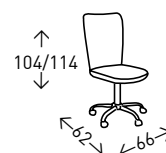

BOSS

Sillón de oficina tapizado en polipiel. Asiento elevable a gas y con función de balanceo regulable. Altura del asiento: 42,5-53 cm.

● EN STOCK: NEGRO