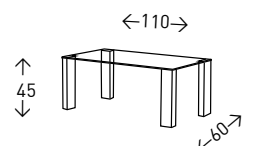

VALLE

Mesa de centro con sobre de MDF dividido longitudinalmente en dos mitades, con superficie acabado simil madera color ROBLE. Patas metálicas pintadas de color NEGRO.

● EN STOCK SEGÚN FOTO