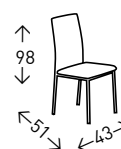

- EN STOCK: BEIGE CLARO / GRIS CLARO

muebles
INTERMOBEL

4
UDS./CAJA

OVIEDO

Silla tapizada en polipiel. Patas metálicas de color GRIS para los asientos de color BLANCO y GRIS. Patas de color NEGRO para los asientos de color NEGRO y CHOCOLATE. Altura del asiento: 48 cm.

- EN STOCK: CHOCO / BLANCO / NEGRO / GRIS

6
UDS./CAJA

ORENSE

Silla tapizada en dos opciones: polipiel BLANCA y GRIS, o en tela de color GRIS. Costuras horizontales en respaldo y asiento. Patas y asa CROMADAS. Altura del asiento 48 cm.

- EN STOCK: POLIPIEL BLANCO / POLIPIEL GRIS / TELA GRIS

6
UDS./CAJA

GRUPO **muebles**
INTERMOBEL

CÁDIZ

Silla de metal pintada en color GRIS con asiento tapizado en polipiel de color BLANCO. Altura del asiento: 46 cm.