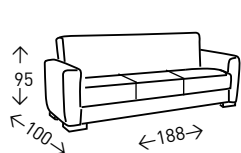

FLORENCIA GRIS

Sofá con relax manual de palanca tapizado en tela de color GRIS. Estructura de madera, espuma de 28 kg. y muelle ensacado. Disponibles el 3, 2 y 1 plaza. Altura del asiento: 50 cm.

3(2)

2(2)

1(1)

● EN STOCK: 3(2) / 2(2) / 1(1)

FLORENCIA BEIGE

Sofá con relax manual de palanca tapizado en tela de color BEIGE. Estructura de madera, espuma de 28 kg. y muelle ensacado. Disponibles el 3, 2 y 1 plaza. Altura del asiento: 50 cm.

3(2)

2(2)

1(1)

● EN STOCK: 3(2) / 2(2) / 1(1)