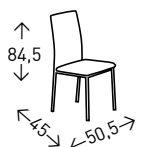

TEXAS

Silla con asiento y respaldo en polipropileno BLANCO con patas de madera de HAYA maciza. Altura del asiento: 44 cm.

● EN STOCK: BLANCO

4
UDS./CAJA