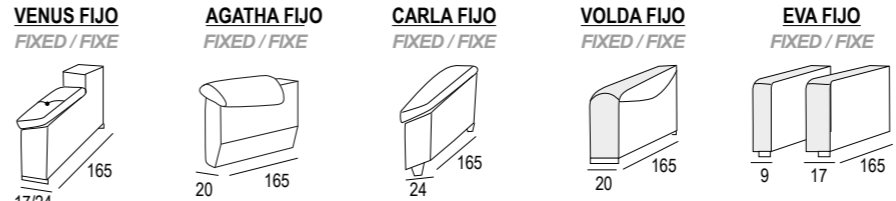

Módulo rincón
Corner module
Module d'angle

Mód. 1 pl. arcón s/br.
Mod. 1 chest seat no arms
Mod. 1 siège coffre sans bras

Mód. 1 pl. arcón +
2 br. Agatha 20 cm.
Mod. 1 chest seat + 2 Agatha arms 20 cm.
Mod. 1 siège coffre + 2 bras Agatha 20 cm.

Mód. 2 pl. arcón s/br.
Mod. 2 chest seat no arms
Mod. 2 siège coffre sans bras

Mód. 2 pl. arcón +
2 br. Agatha 20 cm.
Mod. 2 chest seat + 2 Agatha arms 20 cm.
Mod. 2 siège coffre + 2 bras Agatha 20 cm.

Mód. 3 pl. arcón s/br.
Mod. 3 chest seat no arms
Mod. 3 siège coffre sans bras

Mód. 3 pl. arcón +
2 br. Agatha 20 cm.
Mod. 3 chest seat + 2 Agatha arms 20 cm.
Mod. 3 siège coffre + 2 bras Agatha 20 cm.

MEDIDAS / MEASURES / MESURES

COLCHONES
MATTRESS / MATELAS

STANDARD
COLCHÓN 12 CM.
20 KG. +
FIBRA A DOS CARAS

Mattres 12 cm. 20 kg.
Double sided fiber
Matelas 12 cm. 20 kg.
fibre duplex

VISCO
COLCHÓN 12 CM.
23 KG. +
2 CM. VISCO A UNA CARA

Mattres 12 cm. 23 kg. + 2 cm.
One side visco
Matelas 12 cm. 23 kg. + 2 cm.
une face visco

CONFORT
COLCHÓN 16 CM.
23 KG. +
FIBRA 200 A DOS CARAS

Mattres 16 cm. 23 kg.
Double sided fiber 200
Matelas 16 cm. 23 kg.
fibre 200 duplex

ALMOHADAS DE ASIENTO
SEAT PILLOWS / COUSSINS DE SIÈGE

FIBRA 200 2 CM. - 28 KG.
S. SUAVE
28 kg.

STANDARD + 0 PUNTOS
POINTS / POINTS

FIBRA 200 2 CM. - 28 KG.
S. SUAVE
35 kg.

+ 15 PUNTOS PLUS (unidad)
POINTS / POINTS

SISTEMA DE DESPLAZAMIENTO
(RUEDAS)
DISPLACEMENT SYSTEM (WHEELS)
SYSTEME DE DÉPLACEMENT (roues)