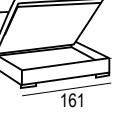

Mód. 3 pl. arcón s/br.
Mod. 3 chest seat no arms
Mod. 3 siège coffre sans bras