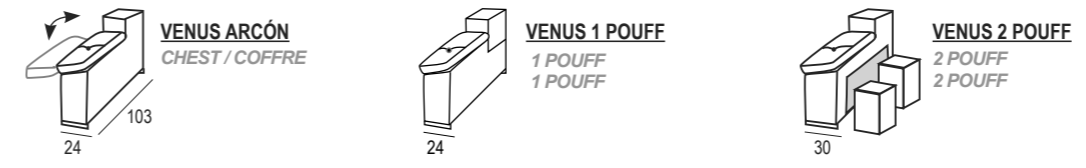

MEDIDAS / MEASURES / MESURES

COLCHONES / MATTRESS / MATELAS

STANDARD	VISCO	CONFORT
COLCHÓN 12 CM. 20 KG. FIBRA A DOS CARAS	COLCHÓN 12 CM. 23 KG. + 2 CM. VISCO A UNA CARA	COLCHÓN 16 CM. 23 KG. + FIBRA 200 A DOS CARAS
Mattres 12 cm. 20 kg. Double sided fiber	Mattres 12 cm. 23 kg. + 2 cm. One side visco	Mattres 16 cm. 23 kg. Double sided fiber 200
Mateilas 12 cm. 20 kg. fibre duplex	Mateilas 12 cm. 23 kg. + 2 cm. une face visco	Mateilas 16 cm. 23 kg. fibre 200 duplex

ALMOHADAS DE ASIENTO / SEAT PILLOWS / COUSSINS DE SIEGE

5 cm.- 35 Kg HR
7 cm.- 30 Kg Dura