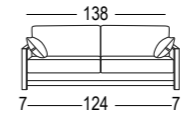

· Sofá cama / Sofa bed / Canapé lit

Sofá modelo Berta
varias medidas
**Incluye colchón y
asientos standard.**

Berta model sofa various
measures - Includes mattress
and standard seats.

Sofa modèle Berta diverses
mesures - Comprend un
matelas et sièges standard.

COLCHÓN 90	COLCHÓN 105	COLCHÓN 120	COLCHÓN 140	COLCHÓN 160
Mattress / Matelas	Mattress / Matelas	Mattress / Matelas	Mattress / Matelas	Mattress / Matelas
127	142	157	177	197
7	7	7	7	7
113	128	143	163	183
8 mts.	8,5 mts.	9 mts.	9,5 mts.	10,5 mts.
1,05 m²	1,20 m²	1,35 m²	1,50 m²	1,65 m²

Opciones de brazos a elegir / Arm options to choose / Options pour choisir les bras.

Opciones de color brazo / Arm color options / Options de couleur de bras.

Mod. chaiselongue con
arcón abatible de 60 cm.
Chaiselongue module with folding
chest 60 cm.
Module chaiselongue avec coffre
battante de 60 cm.

Mod. chaiselongue con
arcón abatible de 80 cm.
Chaiselongue module with folding
chest 80 cm.
Module chaiselongue avec coffre
battante de 80 cm.

Opciones de brazos
largos para módulo
chaiselongue
Long arm options for
chaiselongue module
Options du bras long pour
chaiselongue module

Módulo rincón
Corner module
Module d'angle

Mód. 1 pl. arcón s/br.
Mod. 1 chest seat no arms
Mod. 1 siège coffre sans bras

Mód. 1 pl. arcón +
2 br. Berta 7 cm.
Mod. 1 chest seat + 2 Berta arms 7 cm.
Mod. 1 siège coffre + 2 bras Berta 7 cm.

Mód. 2 pl. arcón s/br.
Mod. 2 chest seat no arms
Mod. 2 siège coffre sans bras

Mód. 2 pl. arcón +
2 br. Berta 7 cm.
Mod. 2 chest seat + 2 Berta arms 7 cm.
Mod. 2 siège coffre + 2 bras Berta 7 cm.

Mód. 3 pl. arcón s/br.
Mod. 3 chest seat no arms
Mod. 3 siège coffre sans bras

Mód. 3 pl. arcón +
2 br. Berta 7 cm.
Mod. 3 chest seat + 2 Berta arms 7 cm.
Mod. 3 siège coffre + 2 bras Berta 7 cm.

MEDIDAS
MEASURES / MESURES

COLCHONES
MATTRESS / MATELAS