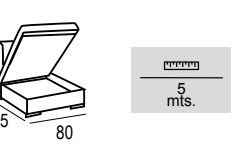

Carla

Carla

INTERMOBEL

Carla

Sofá modelo Carla
varias medidas
Incluye colchón y
asientos standard.

COLCHÓN 105 Mattress / Matelas	COLCHÓN 120 Mattress / Matelas	COLCHÓN 140 Mattress / Matelas	COLCHÓN 160 Mattress / Matelas
176 24 — 128 — 24	191 24 — 143 — 24	211 24 — 163 — 24	231 24 — 183 — 24
11 mts. 1,20 m²	11,5 mts. 1,35 m²	12 mts. 1,50 m²	13 mts. 1,65 m²

Opciones de brazos a elegir / Arm options to choose / Options pour choisir les bras.

Mód. chaiselongue con
arcón abatible de 60 cm.
Chaiselongue module with folding
chest 60 cm.
Module chaiselongue avec coffre
battante de 60 cm.

Mód. chaiselongue con
arcón abatible de 80 cm.
Chaiselongue module with folding
chest 80 cm.
Module chaiselongue avec coffre
battante de 80 cm.

Opciones de brazos
largos para módulo
chaiselongue
Long arm options for
chaiselongue module
Options du bras long pour
chaiselongue module

Rincón sin cabezales
Corner without headrest
Module d'angle sans tête

Rincón con cabezales
Corner with headrest
Module d'angle avec tête

Mód. 1 pl. arcón +
2 br. Carla 24 cm.
Mod. 1 chest seat + 2 Carla arms 24 cm.
Mod. 1 siège coffre + 2 bras Carla 24 cm.

Mód. 2 pl. arcón +
2 br. Carla 24 cm.
Mod. 2 chest seat + 2 Carla arms 24 cm.
Mod. 2 siège coffre + 2 bras Carla 24 cm.

Mód. 3 pl. arcón +
2 br. Carla 24 cm.
Mod. 3 chest seat + 2 Carla arms 24 cm.
Mod. 3 siège coffre + 2 bras Carla 24 cm.

MEDIDAS / MEASURES / MESURES

COLCHONES
MATTRESS / MATELAS

STANDARD COLCHÓN 12 CM. 20 KG. FIBRA A DOS CARAS	VISCO COLCHÓN 12 CM. 23 KG. + 2 CM. VISCO A UNA CARA	CONFORT COLCHÓN 16 CM. 23 KG. + FIBRA 200 A DOS CARAS
Mattres 12 cm, 20 Double sided fiber Matelas 12 cm, 20 kg. fibre duplex.	Mattres 12 cm, 23 kg. + 2 cm. One side visco Matelas 12 cm, 23 kg. + 2 cm. une face visco	Mattres 16 cm, 23 Double sided fiber 200 Matelas 16 cm, 23 kg. fibre 200 duplex.