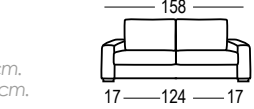

Mód. 2 pl. arcón +
2 br. Eva 17 cm.
Mod. 2 chest seat + 2 Eva arms 17 cm.
Mod. 2 siège coffre + 2 bras Eva 17 cm.