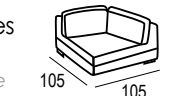

Rincón sin cabezales
Corner without headrest
Module d'angle sans tête