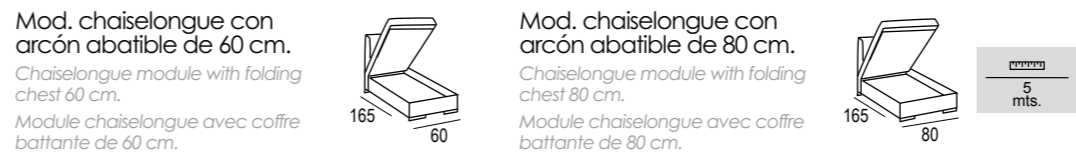

Sofá modelo Carol
varias medidas
Incluye colchón y
asientos standard.

Carol model sofa various
measures - Includes mattress
and standard seats.

Sofa modèle Carol diverses
mesures - Comprend un
matelas et sièges standard.

COLCHÓN 90 Mattress / Matelas	COLCHÓN 105 Mattress / Matelas	COLCHÓN 120 Mattress / Matelas	COLCHÓN 140 Mattress / Matelas	COLCHÓN 160 Mattress / Matelas
143 15 — 113 — 15	158 15 — 128 — 15	173 15 — 143 — 15	193 15 — 163 — 15	213 15 — 183 — 15
8 mts. 1,05 m²	8,5 mts. 1,20 m²	9 mts. 1,35 m²	9,5 mts. 1,50 m²	10,5 mts. 1,65 m²

Opciones de brazos a elegir / Arm options to choose / Options pour choisir les bras.