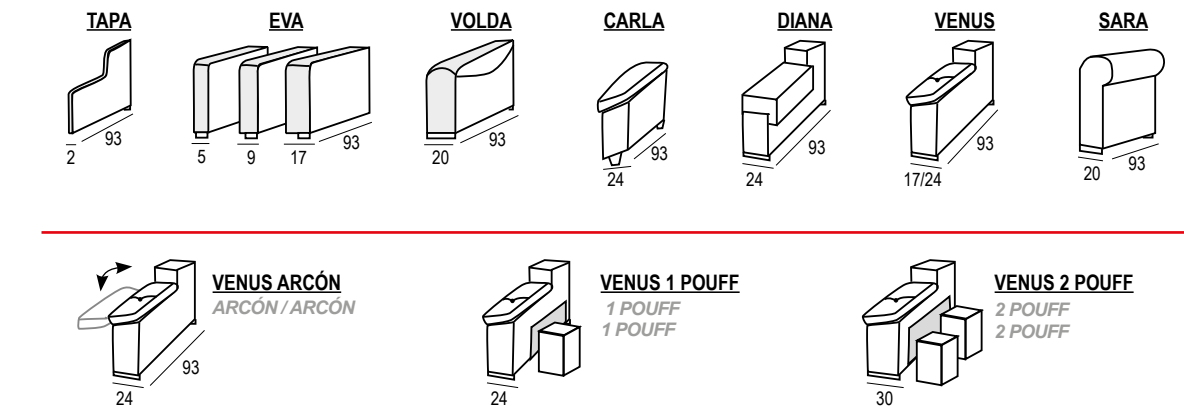

GRUPO
INTERMOBEL

Eva

Sofá modelo Eva
varias medidas
Incluye colchón y
asientos standard.

COLCHÓN 90	COLCHÓN 105	COLCHÓN 120	COLCHÓN 140	COLCHÓN 160
Mattress / Matelas 147	Mattress / Matelas 162	Mattress / Matelas 177	Mattress / Matelas 197	Mattress / Matelas 217
17 — 113 — 17	17 — 128 — 17	17 — 143 — 17	17 — 163 — 17	17 — 183 — 17
8 mts. 1,05 m²	8,5 mts. 1,20 m²	9 mts. 1,35 m²	9,5 mts. 1,50 m²	10,5 mts. 1,65 m²

Opciones de brazos a elegir / Arm options to choose / Options pour choisir les bras.