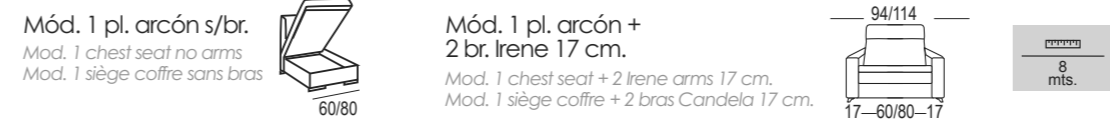

Sofá modelo Candela
varias medidas
Incluye colchón y
asientos standard.

Candela model sofa various
measures - Includes mattress
and standard seats.

Sofa modèle Candela diverses
mesures - Comprend un
matelas et sièges standard.

COLCHÓN 90	COLCHÓN 105	COLCHÓN 120	COLCHÓN 140	COLCHÓN 160
Mattress / Matelas 147	Mattress / Matelas 162	Mattress / Matelas 177	Mattress / Matelas 197	Mattress / Matelas 217
17-113-17	17-128-17	17-143-17	17-163-17	17-183-17
10,5 mts. 1,05 m²	11 mts. 1,20 m²	11,5 mts. 1,35 m²	12 mts. 1,50 m²	13 mts. 1,65 m²

Opciones de brazos a elegir / Arm options to choose / Options pour choisir les bras.

MEDIDAS / MEASURES / MESURES

COLCHONES / MATTRESS / MATELAS

STANDARD	VISCO	CONFORT
COLCHÓN 12 CM. 20 KG. FIBRA A DOS CARAS	COLCHÓN 12 CM. 23 KG. + 2 CM. VISCO A UNA CARA	COLCHÓN 16 CM. 23 KG. + FIBRA 200 A DOS CARAS
Mattres 12 cm. 20 kg. Double sided fiber	Mattres 12 cm. 23 kg. + 2 cm. One side visco	Mattres 16 cm. 23 kg. Double sided fiber 200
Mateilas 12 cm. 20 kg. fibre duplex	Mateilas 12 cm. 23 kg. + 2 cm. une face visco	Mateilas 16 cm. 23 kg. fibre 200 duplex

ALMOHADAS DE ASIENTO / SEAT PILLOWS / COUSSINS DE SIEGE

5 cm.- 35 Kg HR
7 cm.- 30 Kg Dura