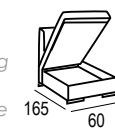

COLCHÓN 120

Mattress / Matelas

COLCHÓN 140

Mattress / Matelas

COLCHÓN 160

Mattress / Matelas

Opciones de brazos a elegir / Arm options to choose / Options pour choisir les bras.

Mod. chaiselongue con
arcón abatible de 60 cm.
Chaiselongue module with folding
chest 60 cm.
Module chaiselongue avec coffre
battante de 60 cm.