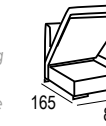

Mod. chaiselongue con
arcón abatible de 80 cm.
Chaiselongue module with folding
chest 80 cm.
Module chaiselongue avec coffre
battante de 80 cm.