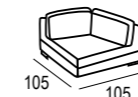

Módulo rincón
Corner module
Module d'angle