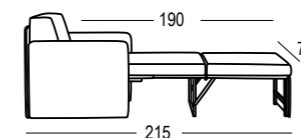

· Mecanismo sofá cama
 · Sofa bed mechanism / Canapé mécanisme de lit

INTERMOBEL

· Composición con rincón.
 · Corner module composition.
 · Composition avec module d'angle.

Sillón modelo Iber
varias medidas
Asientos standard.

Iber armchair various
measures -
Standard seats.

Fauteuil Iber diverses
mesures -
Sièges standard.

5.5
mts.

· Sillón cama / Armchair bed / Fauteuil lit

Iber

· Sofá cama / Sofa bed / Canapé lit

Sofá modelo Irene
varias medidas
**Incluye colchón y
asientos standard.**