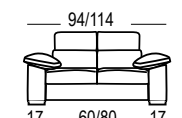

Mód. 1 pl. arcón +
2 br. Irene 17 cm.
Mod. 1 chest seat + 2 Irene arms 17 cm.
Mod. 1 siège coffre + 2 bras Irene 17 cm.