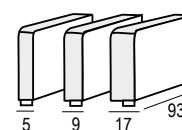

10
mts. 1,65
m²

Opciones de brazos a elegir / Arm options to choose / Options pour choisir les bras.

TAPA

CARMINA