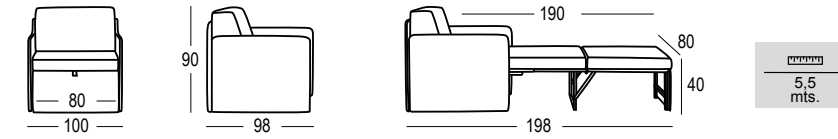

Sillón cama modelo Valencia
Incluye colchón (12cm)
y asientos standard.

Valencia armchair various
measures - Includes mattress (12cm)
and standard seats.

Fauteuil Valencia diverses
mesures - Comprend un
Matelas (12 cm) et sièges standard.

Sillón cama / Armchair bed / Fauteuil lit