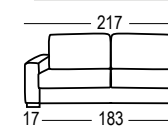

9
mts. 1,50
m²

COLCHÓN 160
Mattress / Matelas