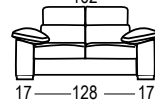

COLCHÓN 105

Mattress / Matelas