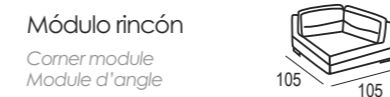

Opciones de brazos a elegir / Arm options to choose / Options pour choisir les bras.

MEDIDAS / MEASURES / MESURES

COLCHONES / MATTRESS / MATELAS

STANDARD	VISCO	CONFORT
COLCHÓN 12 CM. 20 KG. FIBRA A DOS CARAS	COLCHÓN 12 CM. 23 KG. + 2 CM. VISCO A UNA CARA	COLCHÓN 16 CM. 23 KG. + FIBRA 200 A DOS CARAS
Mattres 12 cm. 20 kg. Double sided fiber	Mattres 12 cm. 23 kg. + 2 cm. One side visco	Mattres 16 cm. 23 kg. Double sided fiber 200
Mateilas 12 cm. 20 kg. fibre duplex	Mateilas 12 cm. 23 kg. + 2 cm. une face visco	Mateilas 16 cm. 23 kg. fibre 200 duplex