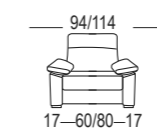

Options du bras long pour
chaiselongue module

Módulo rincón
Corner module
Module d'angle

Mód. 1 pl. arcón s/br.
Mod. 1 chest seat no arms
Mod. 1 siège coffre sans bras

Mód. 1 pl. arcón +
2 br. Cloe 17 cm.
Mod. 1 chest seat + 2 Cloe arms 17 cm.
Mod. 1 siège coffre + 2 bras Cloe 17 cm.