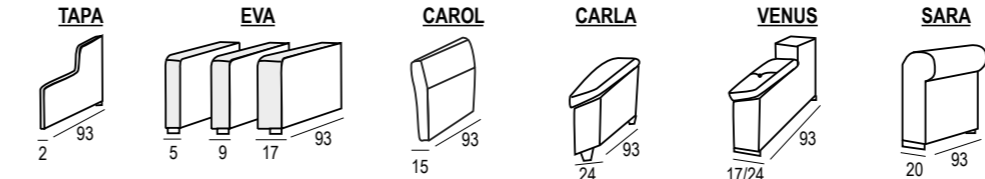

Sofá modelo Carol
varias medidas
Incluye colchón y
asientos standard.

Carol model sofa various
measures - Includes mattress
and standard seats.

Sofa modèle Carol diverses
mesures - Comprend un
matelas et sièges standard.

COLCHÓN 90 Mattress / Matelas	COLCHÓN 105 Mattress / Matelas	COLCHÓN 120 Mattress / Matelas	COLCHÓN 140 Mattress / Matelas	COLCHÓN 160 Mattress / Matelas
143 15 — 113 — 15	158 15 — 128 — 15	173 15 — 143 — 15	193 15 — 163 — 15	213 15 — 183 — 15
8 mts. 1,05 m²	8,5 mts. 1,20 m²	9 mts. 1,35 m²	9,5 mts. 1,50 m²	10,5 mts. 1,65 m²

Opciones de brazos a elegir / Arm options to choose / Options pour choisir les bras.