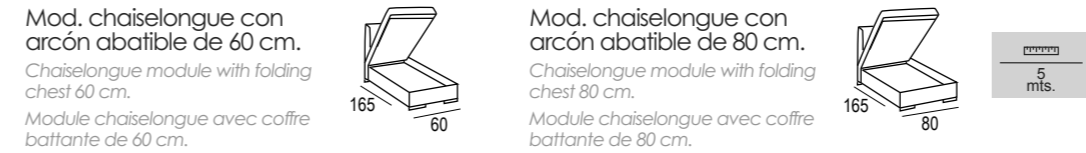

MEDIDAS / MEASURES / MESURES

COLCHONES
MATTRESS / MATELAS

STANDARD
COLCHÓN 12 CM.
20 KG. +
FIBRA A DOS CARAS

Mattres 12 cm. 20 kg.
Double sided fiber
Matelas 12 cm. 20 kg.
fibre duplex

VISCO
COLCHÓN 12 CM.
23 KG. +
2 CM. VISCO A UNA CARA

· Detalle brazo madera modelo Berta, color nogal.
· Berta wooden arm detail, walnut color. / Détail de bras en bois Berta, couleur noyer.

Berta

Sofá cama / Sofa bed / Canapé lit

Sofá modelo Candela
varias medidas
Incluye colchón y
asientos standard.

Opciones de brazos a elegir / Arm options to choose / Options pour choisir les bras.

MEDIDAS / MEASURES / MESURES

COLCHONES / MATTRESS / MATELAS

STANDARD	VISCO	CONFORT
COLCHÓN 12 CM. 20 KG. FIBRA A DOS CARAS	COLCHÓN 12 CM. 23 KG. + 2 CM. VISCO A UNA CARA	COLCHÓN 16 CM. 23 KG. + FIBRA 200 A DOS CARAS
Mattres 12 cm. 20 kg. Double sided fiber	Mattres 12 cm. 23 kg. + 2 cm. One side visco	Mattres 16 cm. 23 kg. Double sided fiber 200
Mateilas 12 cm. 20 kg. fibre duplex	Mateilas 12 cm. 23 kg. + 2 cm. une face visco	Mateilas 16 cm. 23 kg. fibre 200 duplex