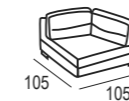

Sofá modelo Cloe
varias medidas
**Incluye colchón y
asientos standard.**

Cloe model sofa various
measures - Includes mattress
and standard seats.

Sofa modèle Cloe diverses
mesures - Comprend un
matelas et sièges standard.

COLCHÓN 90	COLCHÓN 105	COLCHÓN 120	COLCHÓN 140	COLCHÓN 160
Mattress / Matelas	Mattress / Matelas	Mattress / Matelas	Mattress / Matelas	Mattress / Matelas
147	162	177	197	217
17-113-17	17-128-17	17-143-17	17-163-17	17-183-17
10,5 mts. 1,05 m²	11 mts. 1,20 m²	11,5 mts. 1,35 m²	12 mts. 1,50 m²	13 mts. 1,65 m²

Opciones de brazos a elegir / Arm options to choose / Options pour choisir les bras.

Mod. chaiselongue con
arcón abatible de 60 cm.
Chaiselongue module with folding
chest 60 cm.
Module chaiselongue avec coffre
battante de 60 cm.

Mod. chaiselongue con
arcón abatible de 80 cm.
Chaiselongue module with folding
chest 80 cm.
Module chaiselongue avec coffre
battante de 80 cm.

5 mts.

Opciones de brazos
largos para módulo
chaiselongue

Long arm options for
chaiselongue module

Options du bras long pour
chaiselongue module

Módulo rincón
Corner module
Module d'angle

Mód. 1 pl. arcón s/br.
Mod. 1 chest seat no arms
Mod. 1 siège coffre sans bras

Mód. 1 pl. arcón +
2 br. Cloe 17 cm.
Mod. 1 chest seat + 2 Cloe arms 17 cm.
Mod. 1 siège coffre + 2 bras Cloe 17 cm.

8 mts.

Mód. 2 pl. arcón s/br.
Mod. 2 chest seat no arms
Mod. 2 siège coffre sans bras

Mód. 2 pl. arcón +
2 br. Cloe 17 cm.
Mod. 2 chest seat + 2 Cloe arms 17 cm.
Mod. 2 siège coffre + 2 bras Cloe 17 cm.

11 mts.

Mód. 3 pl. arcón s/br.
Mod. 3 chest seat no arms
Mod. 3 siège coffre sans bras

Mód. 3 pl. arcón +
2 br. Irene 17 cm.
Mod. 3 chest seat + 2 Cloe arms 17 cm.
Mod. 3 siège coffre + 2 bras Cloe 17 cm.

12 mts.

MEDIDAS
MEASURES / MESURES

COLCHONES
MATTRESS / MATELAS

STANDARD
COLCHÓN 12 CM.
20 KG.
FIBRA A DOS CARAS