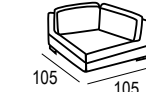

Sofá modelo Leonor
varias medidas
**Incluye colchón y
asientos standard.**

Leonor model sofa various
measures - Includes mattress
and standard seats.

Sofa modèle Leonor diverses
mesures - Comprend un
matelas et sièges standard.

COLCHÓN 90 Mattress / Matelas	COLCHÓN 105 Mattress / Matelas	COLCHÓN 120 Mattress / Matelas	COLCHÓN 140 Mattress / Matelas	COLCHÓN 160 Mattress / Matelas
123 + + 5 113 5	138 + + 5 128 5	153 + + 5 143 5	173 + + 5 163 5	193 + + 5 183 5
7,5 mts. 1,05 m²	8 mts. 1,20 m²	8,5 mts. 1,35 m²	9 mts. 1,50 m²	10 mts. 1,65 m²

Opciones de brazos a elegir / Arm options to choose / Options pour choisir les bras.

Mod. chaiselongue con
arcón abatible de 60 cm.
Chaiselongue module with folding
chest 60 cm.
Module chaiselongue avec coffre
battante de 60 cm.

Mod. chaiselongue con
arcón abatible de 80 cm.
Chaiselongue module with folding
chest 80 cm.
Module chaiselongue avec coffre
battante de 80 cm.

Opciones de brazos
largos para módulo
chaiselongue

Long arm options for
chaiselongue module
Options du bras long pour
chaiselongue module

Módulo rincón
Corner module
Module d'angle

Mód. 1 pl. arcón s/br.
Mod. 1 chest seat no arms
Mod. 1 siège coffre sans bras

Mód. 1 pl. arcón +
2 br. Leonor 5 cm.
Mod. 1 chest seat + 2 Leonor arms 5 cm.
Mod. 1 siège coffre + 2 bras Leonor 5 cm.

Mód. 2 pl. arcón s/br.
Mod. 2 chest seat no arms
Mod. 2 siège coffre sans bras

Mód. 2 pl. arcón +
2 br. Leonor 5 cm.
Mod. 2 chest seat + 2 Leonor arms 5 cm.
Mod. 2 siège coffre + 2 bras Leonor 5 cm.

Mód. 3 pl. arcón s/br.
Mod. 3 chest seat no arms
Mod. 3 siège coffre sans bras

Mód. 3 pl. arcón +
2 br. Leonor 5 cm.
Mod. 3 chest seat + 2 Leonor arms 5 cm.
Mod. 3 siège coffre + 2 bras Leonor 5 cm.

MEDIDAS
MEASURES / MESURES

COLCHONES
MATTRESS / MATELAS

STANDARD
COLCHÓN 12 CM.
20 KG.
FIBRA A DOS CARAS