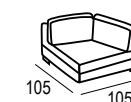

Módulo rincón
Corner module
Module d'angle