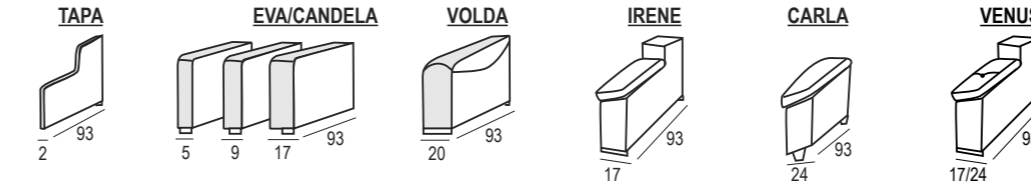

· Detalle brazo madera modelo Berta, color nogal.
· Berta wooden arm detail, walnut color. / Détail de bras en bois Berta, couleur noyer.

Berta

Sofá cama / Sofa bed / Canapé lit

Sofá modelo Candela
varias medidas
Incluye colchón y
asientos standard.

Opciones de brazos a elegir / Arm options to choose / Options pour choisir les bras.

MEDIDAS / MEASURES / MESURES

COLCHONES / MATTRESS / MATELAS

STANDARD	VISCO	CONFORT
COLCHÓN 12 CM. 20 KG. FIBRA A DOS CARAS	COLCHÓN 12 CM. 23 KG. + 2 CM. VISCO A UNA CARA	COLCHÓN 16 CM. 23 KG. + FIBRA 200 A DOS CARAS
Mattres 12 cm. 20 kg. Double sided fiber	Mattres 12 cm. 23 kg. + 2 cm. One side visco	Mattres 16 cm. 23 kg. Double sided fiber 200
Mateilas 12 cm. 20 kg. fibre duplex	Mateilas 12 cm. 23 kg. + 2 cm. une face visco	Mateilas 16 cm. 23 kg. fibre 200 duplex