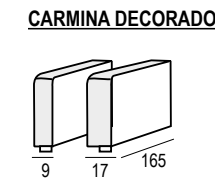

Sofá modelo Leonor
varias medidas
**Incluye colchón y
asientos standard.**

Leonor model sofa various
measures - Includes mattress
and standard seats.

Sofa modèle Leonor diverses
mesures - Comprend un
matelas et sièges standard.

COLCHÓN 90 Mattress / Matelas	COLCHÓN 105 Mattress / Matelas	COLCHÓN 120 Mattress / Matelas	COLCHÓN 140 Mattress / Matelas	COLCHÓN 160 Mattress / Matelas
123 + + 5 113 5	138 + + 5 128 5	153 + + 5 143 5	173 + + 5 163 5	193 + + 5 183 5
7,5 mts. 1,05 m²	8 mts. 1,20 m²	8,5 mts. 1,35 m²	9 mts. 1,50 m²	10 mts. 1,65 m²

Opciones de brazos a elegir / Arm options to choose / Options pour choisir les bras.

Mod. chaiselongue con
arcón abatible de 60 cm.
Chaiselongue module with folding
chest 60 cm.
Module chaiselongue avec coffre
battante de 60 cm.

Mod. chaiselongue con
arcón abatible de 80 cm.
Chaiselongue module with folding
chest 80 cm.
Module chaiselongue avec coffre
battante de 80 cm.

Opciones de brazos
largos para módulo
chaiselongue

Long arm options for
chaiselongue module
Options du bras long pour
chaiselongue module

Módulo rincón
Corner module
Module d'angle

Mód. 1 pl. arcón s/br.
Mod. 1 chest seat no arms
Mod. 1 siège coffre sans bras

Mód. 1 pl. arcón +
2 br. Leonor 5 cm.
Mod. 1 chest seat + 2 Leonor arms 5 cm.
Mod. 1 siège coffre + 2 bras Leonor 5 cm.

Mód. 2 pl. arcón s/br.
Mod. 2 chest seat no arms
Mod. 2 siège coffre sans bras

Mód. 2 pl. arcón +
2 br. Leonor 5 cm.
Mod. 2 chest seat + 2 Leonor arms 5 cm.
Mod. 2 siège coffre + 2 bras Leonor 5 cm.

Mód. 3 pl. arcón s/br.
Mod. 3 chest seat no arms
Mod. 3 siège coffre sans bras

Mód. 3 pl. arcón +
2 br. Leonor 5 cm.
Mod. 3 chest seat + 2 Leonor arms 5 cm.
Mod. 3 siège coffre + 2 bras Leonor 5 cm.

MEDIDAS
MEASURES / MESURES

COLCHONES
MATTRESS / MATELAS

STANDARD
COLCHÓN 12 CM.
20 KG.
FIBRA A DOS CARAS