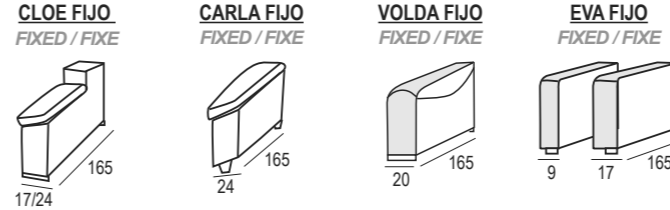

Opciones de brazos a elegir / Arm options to choose / Options pour choisir les bras.

Mod. chaiselongue con
arcón abatible de 60 cm.
Chaiselongue module with folding
chest 60 cm.
Module chaiselongue avec coffre
battante de 60 cm.

Mod. chaiselongue con
arcón abatible de 80 cm.
Chaiselongue module with folding
chest 80 cm.
Module chaiselongue avec coffre
battante de 80 cm.

5 mts.

Opciones de brazos
largos para módulo
chaiselongue

Long arm options for
chaiselongue module

Options du bras long pour
chaiselongue module

Módulo rincón
Corner module
Module d'angle

Mód. 1 pl. arcón s/br.
Mod. 1 chest seat no arms
Mod. 1 siège coffre sans bras

Mód. 1 pl. arcón +
2 br. Cloe 17 cm.
Mod. 1 chest seat + 2 Cloe arms 17 cm.
Mod. 1 siège coffre + 2 bras Cloe 17 cm.