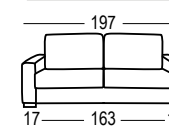

8,5
mts. 1,35
m²

COLCHÓN 140
Mattress / Matelas