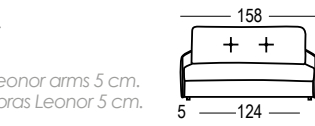

Mód. 2 pl. arcón s/br.
Mod. 2 chest seat no arms
Mod. 2 siège coffre sans bras

Mód. 2 pl. arcón +
2 br. Leonor 5 cm.
Mod. 2 chest seat + 2 Leonor arms 5 cm.
Mod. 2 siège coffre + 2 bras Leonor 5 cm.