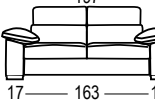

COLCHÓN 140

Mattress / Matelas