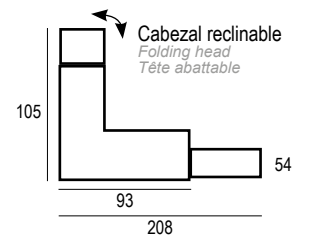

COLCHONES
MATTRESS / MATELAS

STANDARD	VISCO	CONFORT
COLCHÓN 12 CM. 20 KG. FIBRA A DOS CARAS	COLCHÓN 12 CM. 23 KG. + 2 CM. VISCO A UNA CARA	COLCHÓN 16 CM. 23 KG. + FIBRA 200 A DOS CARAS
Mattres 12 cm. 20 kg. Double sided fiber	Mattres 12 cm. 23 kg. + 2 cm. One side visco	Mattres 16 cm. 23 kg. Double sided fiber 200
Matelas 12 cm. 20 kg. fibre duplex	Matelas 12 cm. 23 kg. + 2 cm. une face visco	Matelas 16 cm. 23 kg. fibre 200 duplex