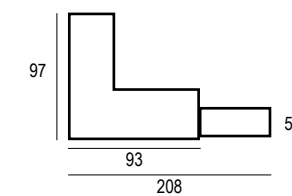

MEDIDAS
MEASURES / MESURES