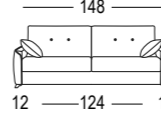

Sofá modelo Sylvia
varias medidas
Incluye colchón y
asientos standard.

Sylvia model sofa various
measures - Includes mattress
and standard seats.

Sofa modèle Sylvia diverses
mesures - Comprend un
matelas et sièges standard.

COLCHÓN 90	COLCHÓN 105	COLCHÓN 120	COLCHÓN 140	COLCHÓN 160
Mattress / Matelas 137	Mattress / Matelas 152	Mattress / Matelas 167	Mattress / Matelas 187	Mattress / Matelas 207
12—113—12	12—128—12	12—143—12	12—163—12	12—183—12
7,5 mts. 1,05 m²	8 mts. 1,20 m²	8,5 mts. 1,35 m²	9 mts. 1,50 m²	10 mts. 1,65 m²

Opciones de brazos a elegir / Arm options to choose / Options pour choisir les bras.

Mod. chaiselongue con
arcón abatible de 60 cm.
Chaiselongue module with folding
chest 60 cm.
Module chaiselongue avec coffre
battante de 60 cm.

Mod. chaiselongue con
arcón abatible de 80 cm.
Chaiselongue module with folding
chest 80 cm.
Module chaiselongue avec coffre
battante de 80 cm.

Opciones de brazos
largos para módulo
chaiselongue

Long arm options for
chaiselongue module
Options du bras long pour
chaiselongue module

Módulo rincón
Corner module
Module d'angle

Mód. 1 pl. arcón s/br.
Mod. 1 chest seat no arms
Mod. 1 siège coffre sans bras

Mód. 1 pl. arcón +
2 br. Sylvia 12 cm.
Mod. 1 chest seat + 2 Sylvia arms 12 cm.
Mod. 1 siège coffre + 2 bras Sylvia 12 cm.

Mód. 2 pl. arcón s/br.
Mod. 2 chest seat no arms
Mod. 2 siège coffre sans bras

Mód. 2 pl. arcón +
2 br. Sylvia 12 cm.
Mod. 2 chest seat + 2 Sylvia arms 12 cm.
Mod. 2 siège coffre + 2 bras Sylvia 12 cm.

Mód. 3 pl. arcón s/br.
Mod. 3 chest seat no arms
Mod. 3 siège coffre sans bras

Mód. 3 pl. arcón +
2 br. Sylvia 12 cm.
Mod. 3 chest seat + 2 Sylvia arms 12 cm.
Mod. 3 siège coffre + 2 bras Sylvia 12 cm.

MEDIDAS
MEASURES / MESURES

COLCHONES
MATTRESS / MATELAS

STANDARD
COLCHÓN 12 CM.
20 KG.
FIBRA A DOS CARAS