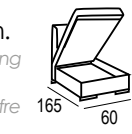

Sofá modelo Lola
varias medidas
**Incluye colchón y
asientos standard.**

Lola model sofa various
measures - Includes mattress and
standard seats.

Sofa modèle Lola diverses
mesures - Comprend un matelas
et sièges standard.

COLCHÓN 105 <i>Mattress / Matelas</i>	COLCHÓN 120 <i>Mattress / Matelas</i>	COLCHÓN 140 <i>Mattress / Matelas</i>	COLCHÓN 160 <i>Mattress / Matelas</i>
162 17 — 128 — 17	177 17 — 143 — 17	197 17 — 163 — 17	217 17 — 183 — 17
10 mts. 1,20 m²	10,5 mts. 1,35 m²	11 mts. 1,50 m²	12 mts. 1,65 m²

Opciones de brazos a elegir / Arm options to choose / Options pour choisir les bras.

TAPA	EVA	VOLDA	VENUS	CARLA	DIANA
2 93	5 9 17 93	20 93	17/24 93	24 93	24 93
			VENUS ARCÓN CHEST / COFFRE	VENUS + 1 POUFF 1 POUFF 1 POUFF	VENUS 2 POUFF 2 POUFF 2 POUFF

Mod. chaiselongue con
arcón abatible de 60 cm.
*Chaiselongue module with folding
chest 60 cm.*
Module chaiselongue avec coffre
battante de 60 cm.