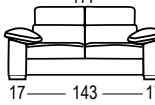

COLCHÓN 120

Mattress / Matelas