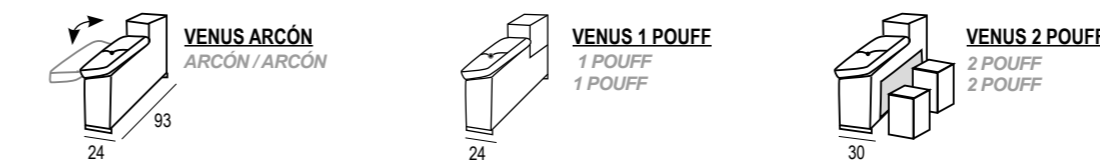

Sofá modelo Carol
varias medidas
Incluye colchón y
asientos standard.

Carol model sofa various
measures - Includes mattress
and standard seats.

Sofa modèle Carol diverses
mesures - Comprend un
matelas et sièges standard.

COLCHÓN 90 Mattress / Matelas	COLCHÓN 105 Mattress / Matelas	COLCHÓN 120 Mattress / Matelas	COLCHÓN 140 Mattress / Matelas	COLCHÓN 160 Mattress / Matelas
143 15 — 113 — 15	158 15 — 128 — 15	173 15 — 143 — 15	193 15 — 163 — 15	213 15 — 183 — 15
8 mts. 1,05 m²	8,5 mts. 1,20 m²	9 mts. 1,35 m²	9,5 mts. 1,50 m²	10,5 mts. 1,65 m²

Opciones de brazos a elegir / Arm options to choose / Options pour choisir les bras.