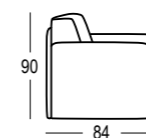

Iber armchair various
measures -
Standard seats.

Fauteuil Iber diverses
mesures -
Sièges standard.

5.5
mts.

· Sillón cama / Armchair bed / Fauteuil lit

Iber

· Sofá cama / Sofa bed / Canapé lit

Sofá modelo Irene
varias medidas
**Incluye colchón y
asientos standard.**