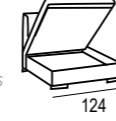

Mód. 2 pl. arcón s/br.
Mod. 2 chest seat no arms
Mod. 2 siège coffre sans bras

Mód. 2 pl. arcón +
2 br. Sylvia 12 cm.
Mod. 2 chest seat + 2 Sylvia arms 12 cm.
Mod. 2 siège coffre + 2 bras Sylvia 12 cm.