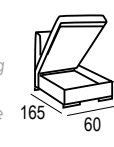

Venus

Venus

INTERMOBEL

Venus

Sofá modelo Venus
varias medidas
Incluye colchón y
asientos standard.

COLCHÓN 105 Mattress / Matelas	COLCHÓN 120 Mattress / Matelas	COLCHÓN 140 Mattress / Matelas	COLCHÓN 160 Mattress / Matelas
176 24 - 128 - 24	191 24 - 143 - 24	211 24 - 163 - 24	231 24 - 183 - 24
11 mts. 1,20 m²	11,5 mts. 1,35 m²	12 mts. 1,50 m²	13 mts. 1,65 m²

Opciones de brazos a elegir / Arm options to choose / Options pour choisir les bras.

Mod. chaiselongue con
arcón abatible de 60 cm.
Chaiselongue module with folding
chest 60 cm.
Module chaiselongue avec coffre
battante de 60 cm.

Mod. chaiselongue con
arcón abatible de 80 cm.
Chaiselongue module with folding
chest 80 cm.
Module chaiselongue avec coffre
battante de 80 cm.

Opciones de brazos
largos para módulo
chaiselongue

Long arm options for
chaiselongue module

Options du bras long pour
chaiselongue module

Rincón sin cabezales
Corner without headrest
Module d'angle sans tête

Rincón con cabezales
Corner with headrest
Module d'angle avec tête

Mód. 1 pl. arcón s/br.
Mod. 1 chest seat no arms
Mod. 1 siège coffre sans bras

Mód. 1 pl. arcón +
2 br. venus 24 cm.
Mod. 1 chest seat + 2 Venus arms 24 cm.
Mod. 1 siège coffre + 2 bras Venus 24 cm.

Mód. 2 pl. arcón s/br.
Mod. 2 chest seat no arms
Mod. 2 siège coffre sans bras

Mód. 2 pl. arcón +
2 br. venus 24 cm.
Mod. 2 chest seat + 2 Venus arms 24 cm.
Mod. 2 siège coffre + 2 bras Venus 24 cm.

Mód. 3 pl. arcón s/br.
Mod. 3 chest seat no arms
Mod. 3 siège coffre sans bras

Mód. 3 pl. arcón +
2 br. venus 24 cm.
Mod. 3 chest seat + 2 Venus arms 24 cm.
Mod. 3 siège coffre + 2 bras Venus 24 cm.

MEDIDAS / MEASURES / MESURES

COLCHONES
MATTRESS / MATELAS

STANDARD
COLCHÓN 12 CM.
20 KG.
FIBRA A DOS CARAS
Mattres 12 cm. 20
kg.
Double sided fiber
Matelas 12 cm. 20 kg.
fibre duplex.