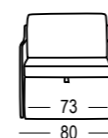

Iber armchair various
measures -
Standard seats.

Fauteuil Iber diverses
mesures -
Sièges standard.

5.5
mts.

· Sillón cama / Armchair bed / Fauteuil lit

Iber

· Sofá cama / Sofa bed / Canapé lit

Sofá modelo Irene
varias medidas
**Incluye colchón y
asientos standard.**