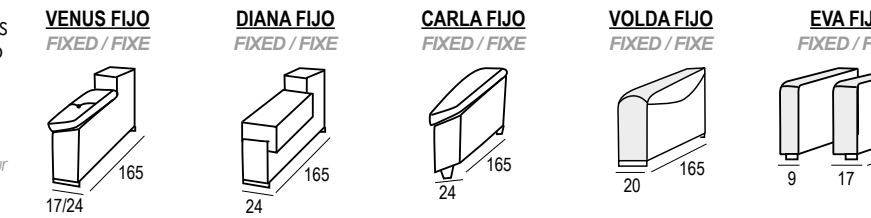

Rincón sin cabezales
Corner without headrest
Module d'angle sans tête

Rincón con cabezales
Corner with headrest
Module d'angle avec tête

Mód. 1 pl. arcón +
2 br. Carla 24 cm.
Mod. 1 chest seat + 2 Carla arms 24 cm.
Mod. 1 siège coffre + 2 bras Carla 24 cm.

Mód. 2 pl. arcón +
2 br. Carla 24 cm.
Mod. 2 chest seat + 2 Carla arms 24 cm.
Mod. 2 siège coffre + 2 bras Carla 24 cm.

Mód. 3 pl. arcón +
2 br. Carla 24 cm.
Mod. 3 chest seat + 2 Carla arms 24 cm.
Mod. 3 siège coffre + 2 bras Carla 24 cm.

MEDIDAS / MEASURES / MESURES

COLCHONES
MATTRESS / MATELAS

STANDARD COLCHÓN 12 CM. 20 KG. FIBRA A DOS CARAS	VISCO COLCHÓN 12 CM. 23 KG. + 2 CM. VISCO A UNA CARA	CONFORT COLCHÓN 16 CM. 23 KG. + FIBRA 200 A DOS CARAS
Mattres 12 cm, 20 Double sided fiber Matelas 12 cm, 20 kg. fibre duplex.	Mattres 12 cm, 23 kg. + 2 cm. One side visco Matelas 12 cm, 23 kg. + 2 cm. une face visco	Mattres 16 cm, 23 Double sided fiber 200 Matelas 16 cm, 23 kg. fibre 200 duplex.

FIBRA 200 28 kg.	2 CM. - 28 KG. S. SUAVE	FIBRA 200 35 kg.	2 CM. - 28 KG. S. SUAVE

SISTEMA DE DESPLAZAMIENTO
(RUEDAS)
DISPLACEMENT SYSTEM (WHEELS)
SYSTÈME DE DÉPLACEMENT (roues)