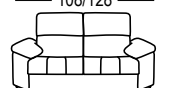

Mód. 1 pl. arcón +
2 br. Carla 24 cm.
Mod. 1 chest seat + 2 Carla arms 24 cm.
Mod. 1 siège coffre + 2 bras Carla 24 cm.