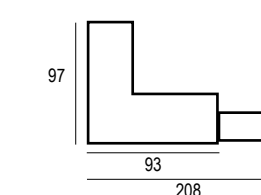

MEDIDAS
MEASURES / MESURES