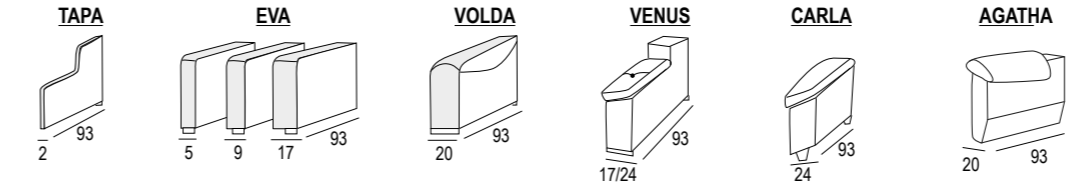

ibercam

SOFÁS CAMA MADE IN SPAIN

GRUPO
INTERMOBEL

· Sofá cama / Sofa bed / Canapé lit

Sofá modelo Agatha
varias medidas
**Incluye colchón y
asientos standard.**

Agatha model sofa various
measures - Includes mattress
and standard seats.

Sofa modèle Agatha diverses
mesures - Comprend un
matelas et sièges standard.

COLCHÓN 105	COLCHÓN 120	COLCHÓN 140	COLCHÓN 160
Mattress / Matelas	Mattress / Matelas	Mattress / Matelas	Mattress / Matelas
168	183	203	223
20-128-20	20-143-20	20-163-20	20-183-20
11 mts. 1,20 m²	11,5 mts. 1,35 m²	12 mts. 1,50 m²	13 mts. 1,65 m²

Opciones de brazos a elegir / Arm options to choose / Options pour choisir les bras.

Mod. chaiselongue con
arcón abatible de 60 cm.
Chaiselongue module with folding
chest 60 cm.
Module chaiselongue avec coffre
battante de 60 cm.