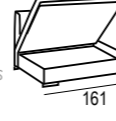

Mód. 3 pl. arcón s/br.
Mod. 3 chest seat no arms
Mod. 3 siège coffre sans bras

Mód. 3 pl. arcón +
2 br. Sylvia 12 cm.
Mod. 3 chest seat + 2 Sylvia arms 12 cm.
Mod. 3 siège coffre + 2 bras Sylvia 12 cm.