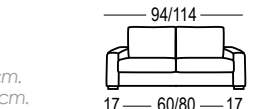

Mód. 1 pl. arcón +
2 br. Eva 17 cm.
Mod. 1 chest seat + 2 Eva arms 17 cm.
Mod. 1 siège coffre + 2 bras Eva 17 cm.