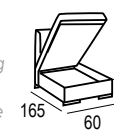

Mod. chaiselongue con
arcón abatible de 60 cm.
Chaiselongue module with folding
chest 60 cm.
Module chaiselongue avec coffre
batissant de 60 cm.