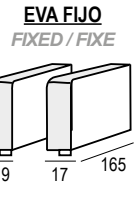

**Opciones de brazos
largos para módulo
chaiselongue**

Long arm options for
chaiselongue module
Options du bras long pour
chaiselongue module