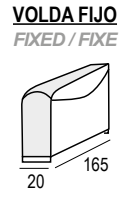

**Opciones de brazos
largos para módulo
chaiselongue**

Long arm options for
chaiselongue module
Options du bras long pour
chaiselongue module