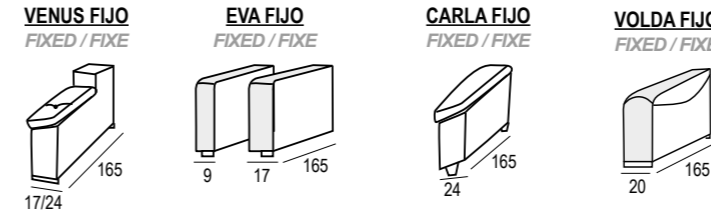

Opciones de brazos a elegir / Arm options to choose / Options pour choisir les bras.

Opciones de color brazo / Arm color options / Options de couleur de bras.

Mod. chaiselongue con
arcón abatible de 60 cm.
Chaiselongue module with folding
chest 60 cm.
Module chaiselongue avec coffre
battante de 60 cm.

Mod. chaiselongue con
arcón abatible de 80 cm.
Chaiselongue module with folding
chest 80 cm.
Module chaiselongue avec coffre
battante de 80 cm.

Opciones de brazos
largos para módulo
chaiselongue
Long arm options for
chaiselongue module
Options du bras long pour
chaiselongue module