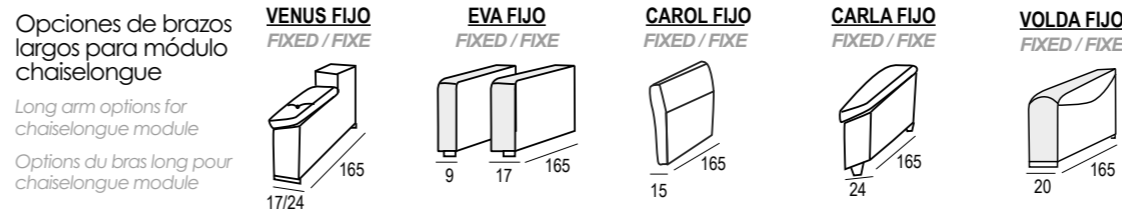

Sofá modelo Carol
varias medidas
Incluye colchón y
asientos standard.

Carol model sofa various
measures - Includes mattress
and standard seats.

Sofa modèle Carol diverses
mesures - Comprend un
matelas et sièges standard.

COLCHÓN 90 Mattress / Matelas	COLCHÓN 105 Mattress / Matelas	COLCHÓN 120 Mattress / Matelas	COLCHÓN 140 Mattress / Matelas	COLCHÓN 160 Mattress / Matelas
143 15 — 113 — 15	158 15 — 128 — 15	173 15 — 143 — 15	193 15 — 163 — 15	213 15 — 183 — 15
8 mts. 1,05 m²	8,5 mts. 1,20 m²	9 mts. 1,35 m²	9,5 mts. 1,50 m²	10,5 mts. 1,65 m²

Opciones de brazos a elegir / Arm options to choose / Options pour choisir les bras.