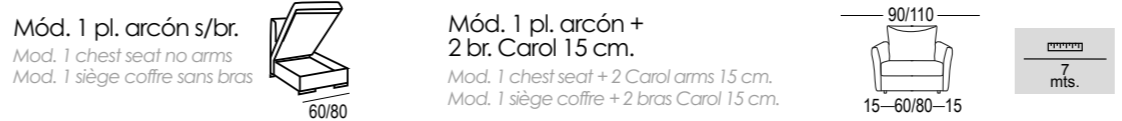

Sofá modelo Carol
varias medidas
Incluye colchón y
asientos standard.

Carol model sofa various
measures - Includes mattress
and standard seats.

Sofa modèle Carol diverses
mesures - Comprend un
matelas et sièges standard.

COLCHÓN 90 Mattress / Matelas	COLCHÓN 105 Mattress / Matelas	COLCHÓN 120 Mattress / Matelas	COLCHÓN 140 Mattress / Matelas	COLCHÓN 160 Mattress / Matelas
143 15 — 113 — 15	158 15 — 128 — 15	173 15 — 143 — 15	193 15 — 163 — 15	213 15 — 183 — 15
8 mts. 1,05 m²	8,5 mts. 1,20 m²	9 mts. 1,35 m²	9,5 mts. 1,50 m²	10,5 mts. 1,65 m²

Opciones de brazos a elegir / Arm options to choose / Options pour choisir les bras.