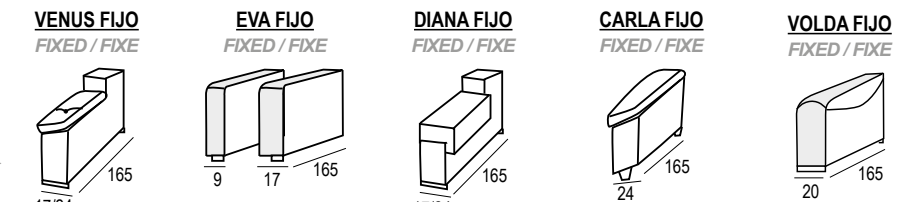

Módulo rincón
Corner module
Module d'angle

Mód. 1 pl. arcón s/br.
Mod. 1 chest seat no arms
Mod. 1 siège coffre sans bras

Mód. 1 pl. arcón +
2 br. Eva 17 cm.
Mod. 1 chest seat + 2 Eva arms 17 cm.
Mod. 1 siège coffre + 2 bras Eva 17 cm.

Mód. 2 pl. arcón s/br.
Mod. 2 chest seat no arms
Mod. 2 siège coffre sans bras

Mód. 2 pl. arcón +
2 br. Eva 17 cm.
Mod. 2 chest seat + 2 Eva arms 17 cm.
Mod. 2 siège coffre + 2 bras Eva 17 cm.

Mód. 3 pl. arcón s/br.
Mod. 3 chest seat no arms
Mod. 3 siège coffre sans bras

Mód. 3 pl. arcón +
2 br. Eva 17 cm.
Mod. 3 chest seat + 2 Eva arms 17 cm.
Mod. 3 siège coffre + 2 bras Eva 17 cm.

MEDIDAS
MEASURES / MESURES

COLCHONES
MATTRESS / MATELAS

STANDARD
COLCHÓN 12 CM.
20 KG.
FIBRA A DOS CARAS

Mattres 12 cm. 20 kg.
Matelas 12 cm. 20 kg.
fibre duplex.

VISCO
COLCHÓN 12 CM.
23 KG.
2 CM. VISCO A UNA CARA

Mattres 12 cm. 23 kg. + 2 cm.
One side visco
Matelas 12 cm. 23 kg. + 2 cm.
une face visco.

Mattres 16 cm. 23 kg.
Double sided fiber 200
Matelas 16 cm. 23 kg.
fibre 200 duplex.

ALMOHADAS DE ASIENTO
SEAT PILLOWS / COUSSINS DE SIÈGE

FIBRA 200 2 CM. - 28 KG.
S. SUAVE

28 kg.

FIBRA 200 2 CM. - 28 KG.
S. SUAVE

35 kg.

SISTEMA DE DESPLAZAMIENTO
(RUEDAS)

DISPLACEMENT SYSTEM (WHEELS)
SYSTÈME DE DÉPLACEMENT (roues)