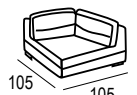

Módulo rincón
Corner module
Module d'angle