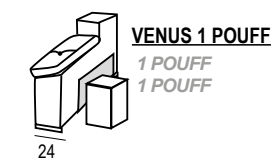

COLCHÓN 120

Mattress / Matelas

COLCHÓN 140

Mattress / Matelas

COLCHÓN 160

Mattress / Matelas

Opciones de brazos a elegir / Arm options to choose / Options pour choisir les bras.

Mod. chaiselongue con
arcón abatible de 60 cm.
Chaiselongue module with folding
chest 60 cm.
Module chaiselongue avec coffre
battante de 60 cm.

Mod. chaiselongue con
arcón abatible de 80 cm.
Chaiselongue module with folding
chest 80 cm.
Module chaiselongue avec coffre
battante de 80 cm.

**Opciones de brazos
largos para módulo
chaiselongue**

Long arm options for
chaiselongue module
Options du bras long pour
chaiselongue module