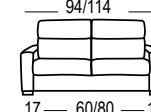

Mód. 1 pl. arcón +
2 br. Eva 17 cm.
*Mod. 1 chest seat + 2 Eva arms 17 cm.
Mod. 1 siège coffre + 2 bras Eva 17 cm.*