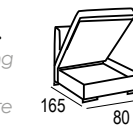

Mod. chaiselongue con
arcón abatible de 80 cm.
*Chaiselongue module with folding
chest 80 cm.*
Module chaiselongue avec coffre
battante de 80 cm.