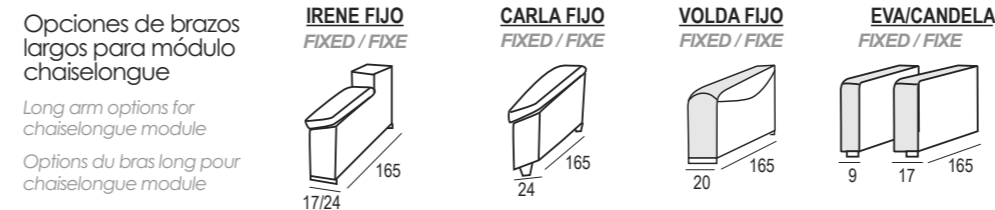

MEDIDAS / MEASURES / MESURES

COLCHONES / MATTRESS / MATELAS

STANDARD	VISCO	CONFORT
COLCHÓN 12 CM. 20 KG. FIBRA A DOS CARAS	COLCHÓN 12 CM. 23 KG. + 2 CM. VISCO A UNA CARA	COLCHÓN 16 CM. 23 KG. + FIBRA 200 A DOS CARAS
Mattres 12 cm. 20 kg. Double sided fiber	Mattres 12 cm. 23 kg. + 2 cm. One side visco	Mattres 16 cm. 23 kg. Double sided fiber 200
Mateilas 12 cm. 20 kg. fibre duplex	Mateilas 12 cm. 23 kg. + 2 cm. une face visco	Mateilas 16 cm. 23 kg. fibre 200 duplex

ALMOHADAS DE ASIENTO / SEAT PILLOWS / COUSSINS DE SIEGE

5 cm.- 35 Kg HR
7 cm.- 30 Kg Dura