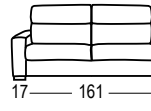

Mód. 3 pl. arcón +
2 br. Eva 17 cm.
*Mod. 3 chest seat + 2 Eva arms 17 cm.
Mod. 3 siège coffre + 2 bras Eva 17 cm.*