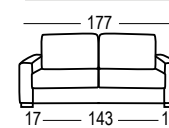

Sofá modelo Carmina
varias medidas
**Incluye colchón y
asientos standard.**

Carmina model sofa various
measures - Includes mattress
and standard seats.

Sofa modèle Carmina
diverses mesures - Comprend
un matelas et sièges
standard.

COLCHÓN 120
Mattress / Matelas