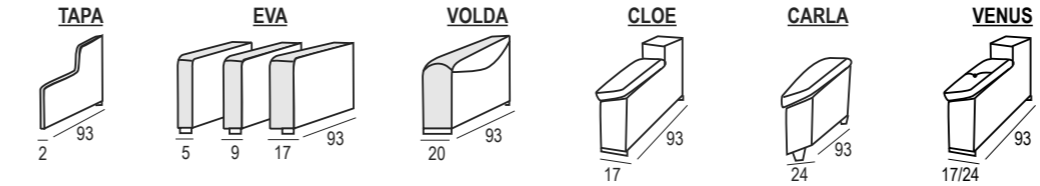

Sofá modelo Cloe
varias medidas
**Incluye colchón y
asientos standard.**

Cloe model sofa various
measures - Includes mattress
and standard seats.

Sofa modèle Cloe diverses
mesures - Comprend un
matelas et sièges standard.

COLCHÓN 90	COLCHÓN 105	COLCHÓN 120	COLCHÓN 140	COLCHÓN 160
Mattress / Matelas	Mattress / Matelas	Mattress / Matelas	Mattress / Matelas	Mattress / Matelas
147	162	177	197	217
17-113-17	17-128-17	17-143-17	17-163-17	17-183-17
10,5 mts. 1,05 m²	11 mts. 1,20 m²	11,5 mts. 1,35 m²	12 mts. 1,50 m²	13 mts. 1,65 m²

Opciones de brazos a elegir / Arm options to choose / Options pour choisir les bras.

Mod. chaiselongue con
arcón abatible de 60 cm.
Chaiselongue module with folding
chest 60 cm.
Module chaiselongue avec coffre
battante de 60 cm.

Mod. chaiselongue con
arcón abatible de 80 cm.
Chaiselongue module with folding
chest 80 cm.
Module chaiselongue avec coffre
battante de 80 cm.

5 mts.

Opciones de brazos
largos para módulo
chaiselongue

Long arm options for
chaiselongue module

Options du bras long pour
chaiselongue module