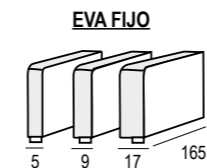

Opciones de brazos
largos para módulo
chaiselongue

Long arm options for
chaiselongue module
Options du bras long pour
chaiselongue module