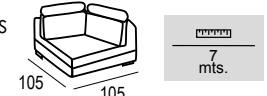

Mód. 1 pl. arcón +
2 br. Carla 24 cm.
Mod. 1 chest seat + 2 Carla arms 24 cm.
Mod. 1 siège coffre + 2 bras Carla 24 cm.