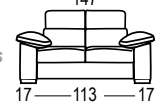

COLCHÓN 90

Mattress / Matelas