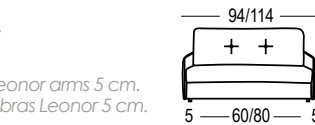

Módulo rincón
Corner module
Module d'angle

Mód. 1 pl. arcón s/br.
Mod. 1 chest seat no arms
Mod. 1 siège coffre sans bras

Mód. 1 pl. arcón +
2 br. Leonor 5 cm.
Mod. 1 chest seat + 2 Leonor arms 5 cm.
Mod. 1 siège coffre + 2 bras Leonor 5 cm.