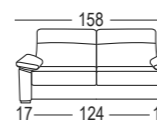

11 mts.

Mód. 3 pl. arcón s/br.
Mod. 3 chest seat no arms
Mod. 3 siège coffre sans bras