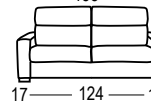

Mód. 2 pl. arcón +
2 br. Eva 17 cm.
*Mod. 2 chest seat + 2 Eva arms 17 cm.
Mod. 2 siège coffre + 2 bras Eva 17 cm.*