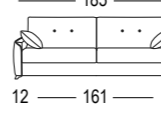

MEDIDAS
MEASURES / MESURES

COLCHONES
MATTRESS / MATELAS

STANDARD
COLCHÓN 12 CM.
20 KG.
FIBRA A DOS CARAS

Mattres 12 cm. 20 kg.
Double sided fiber
Matelas 12 cm. 20 kg.
fibre duplex

VISCO
COLCHÓN 12 CM.
23 KG. +
2 CM. VISCO A UNA CARA