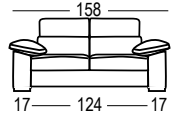

Mód. 2 pl. arcón +
2 br. Irene 17 cm.
Mod. 2 chest seat + 2 Irene arms 17 cm.
Mod. 2 siège coffre + 2 bras Irene 17 cm.