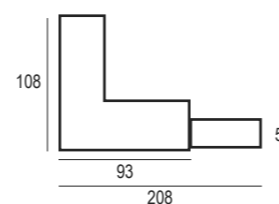

12 mts.

MEDIDAS
MEASURES / MESURES

COLCHONES
MATTRESS / MATELAS

STANDARD
COLCHÓN 12 CM.
20 KG.
FIBRA A DOS CARAS

Mattres 12 cm. 20 kg.
Double sided fiber
Matelas 12 cm. 20 kg.
fibre duplex

VISCO
COLCHÓN 12 CM.
23 KG. +
2 CM. VISCO A UNA CARA