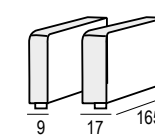

EVA FIJO
FIXED / FIXE