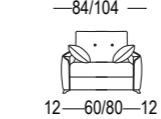

Sofá modelo Sylvia
varias medidas
Incluye colchón y
asientos standard.

Sylvia model sofa various
measures - Includes mattress
and standard seats.

Sofa modèle Sylvia diverses
mesures - Comprend un
matelas et sièges standard.

COLCHÓN 90	COLCHÓN 105	COLCHÓN 120	COLCHÓN 140	COLCHÓN 160
Mattress / Matelas 137	Mattress / Matelas 152	Mattress / Matelas 167	Mattress / Matelas 187	Mattress / Matelas 207
12—113—12	12—128—12	12—143—12	12—163—12	12—183—12
7,5 mts. 1,05 m²	8 mts. 1,20 m²	8,5 mts. 1,35 m²	9 mts. 1,50 m²	10 mts. 1,65 m²

Opciones de brazos a elegir / Arm options to choose / Options pour choisir les bras.

Mod. chaiselongue con
arcón abatible de 60 cm.
Chaiselongue module with folding
chest 60 cm.
Module chaiselongue avec coffre
battante de 60 cm.

Mod. chaiselongue con
arcón abatible de 80 cm.
Chaiselongue module with folding
chest 80 cm.
Module chaiselongue avec coffre
battante de 80 cm.

Opciones de brazos
largos para módulo
chaiselongue

Long arm options for
chaiselongue module
Options du bras long pour
chaiselongue module

Módulo rincón
Corner module
Module d'angle

Mód. 1 pl. arcón s/br.
Mod. 1 chest seat no arms
Mod. 1 siège coffre sans bras

Mód. 1 pl. arcón +
2 br. Sylvia 12 cm.
Mod. 1 chest seat + 2 Sylvia arms 12 cm.
Mod. 1 siège coffre + 2 bras Sylvia 12 cm.

Mód. 2 pl. arcón s/br.
Mod. 2 chest seat no arms
Mod. 2 siège coffre sans bras

Mód. 2 pl. arcón +
2 br. Sylvia 12 cm.
Mod. 2 chest seat + 2 Sylvia arms 12 cm.
Mod. 2 siège coffre + 2 bras Sylvia 12 cm.

Mód. 3 pl. arcón s/br.
Mod. 3 chest seat no arms
Mod. 3 siège coffre sans bras

Mód. 3 pl. arcón +
2 br. Sylvia 12 cm.
Mod. 3 chest seat + 2 Sylvia arms 12 cm.
Mod. 3 siège coffre + 2 bras Sylvia 12 cm.

MEDIDAS
MEASURES / MESURES

COLCHONES
MATTRESS / MATELAS

STANDARD
COLCHÓN 12 CM.
20 KG.
FIBRA A DOS CARAS