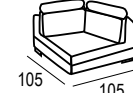

Rincón con cabezales
*Corner with headrest
Module d'angle avec tête*