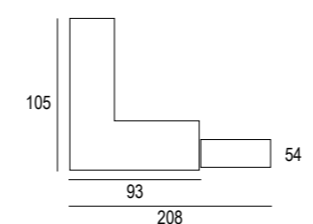

COLCHONES
MATTRESS / MATELAS

STANDARD
COLCHÓN 12 CM.
20 KG. +
FIBRA A DOS CARAS

Mattres 12 cm. 20 kg.
Double sided fiber
Matelas 12 cm. 20 kg.
fibre duplex

VISCO
COLCHÓN 12 CM.
23 KG. +
2 CM. VISCO A UNA CARA

Mattres 12 cm. 23 kg. + 2 cm.
One side visco
Matelas 12 cm. 23 kg. + 2 cm.
une face visco

CONFORT
COLCHÓN 16 CM.
23 KG. +
FIBRA 200 A DOS CARAS

Mattres 16 cm. 23 kg.
Double sided fiber 200
Matelas 16 cm. 23 kg.
fibre 200 duplex

ALMOHADAS DE ASIENTO
SEAT PILLOWS / COUSSINS DE SIÈGE

FIBRA 200 2 CM. - 28 KG.
S. SUAVE
28 kg.

STANDARD + 0 PUNTOS
POINTS / POINTS

FIBRA 200 2 CM. - 28 KG.
S. SUAVE
35 kg.

+ 15 PUNTOS PLUS (unidad)
POINTS / POINTS

SISTEMA DE DESPLAZAMIENTO
(RUEDAS)
DISPLACEMENT SYSTEM (WHEELS)
SYSTEME DE DÉPLACEMENT (roues)