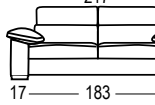

COLCHÓN 120

Mattress / Matelas

COLCHÓN 140

Mattress / Matelas

COLCHÓN 160

Mattress / Matelas

Opciones de brazos a elegir / Arm options to choose / Options pour choisir les bras.

Mod. chaiselongue con
arcón abatible de 60 cm.
Chaiselongue module with folding
chest 60 cm.
Module chaiselongue avec coffre
battante de 60 cm.