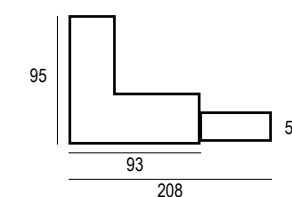

MEDIDAS
MEASURES / MESURES

COLCHONES
MATTRESS / MATELAS

STANDARD
COLCHÓN 12 CM.
25 KG. +
FIBRA A DOS CARAS

Mattres 10 cm. 25 kg.
Double sided fiber
Matelas 10 cm. 25 kg.
fibre duplex

VISCO
COLCHÓN 12 CM.
25 KG. +
2 CM. VISCO A UNA CARA

Mattres 10 cm. 25 kg. + 2 cm.
One side visco
Matelas 10 cm. 25 kg. + 2 cm.
une face visco

CONFORT
COLCHÓN 16 CM.
28 KG. +
FIBRA 200 A DOS CARAS

ALMOHADAS DE ASIENTO
SEAT PILLOWS / COUSSINS DE SIÈGE

FIBRA 200
28 kg. 2 CM. - 28 KG.
S. SUAVE

FIBRA 200
35 kg. 2 CM. - 28 KG.
S. SUAVE

SISTEMA DE DESPLAZAMIENTO
(RUEDAS)
DISPLACEMENT SYSTEM (WHEELS)
SYSTÈME DE DÉPLACEMENT (roues)