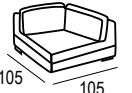

Opciones de brazos
largos para módulo
chaiselongue
*Long arm options for
chaiselongue module*
Options du bras long pour
chaiselongue module

VENUS FIJO <i>FIXED / FIXE</i>	DIANA FIJO <i>FIXED / FIXE</i>	CARLA FIJO <i>FIXED / FIXE</i>	VOLDA FIJO <i>FIXED / FIXE</i>	EVA FIJO <i>FIXED / FIXE</i>
17/24 165	17/24 165	24 165	20 165	9 17 165

Rincón sin cabezales
*Corner no headrest
Module d'angle sans tête*