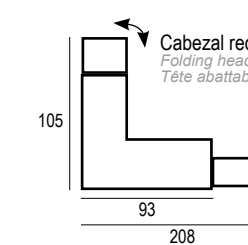

Mód. 1 pl. arcón +
2 br. Carla 24 cm.
Mod. 1 chest seat + 2 Carla arms 24 cm.
Mod. 1 siège coffre + 2 bras Carla 24 cm.

Mód. 2 pl. arcón +
2 br. Carla 24 cm.
Mod. 2 chest seat + 2 Carla arms 24 cm.
Mod. 2 siège coffre + 2 bras Carla 24 cm.

Mód. 3 pl. arcón +
2 br. Carla 24 cm.
Mod. 3 chest seat + 2 Carla arms 24 cm.
Mod. 3 siège coffre + 2 bras Carla 24 cm.

MEDIDAS / MEASURES / MESURES