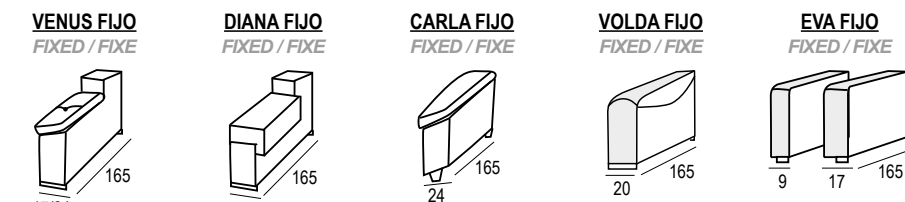

Venus

Venus

INTERMOBEL

Venus

Sofá modelo Venus
varias medidas
Incluye colchón y
asientos standard.

COLCHÓN 105 Mattress / Matelas	COLCHÓN 120 Mattress / Matelas	COLCHÓN 140 Mattress / Matelas	COLCHÓN 160 Mattress / Matelas
176 24 - 128 - 24	191 24 - 143 - 24	211 24 - 163 - 24	231 24 - 183 - 24
11 mts. 1,20 m²	11,5 mts. 1,35 m²	12 mts. 1,50 m²	13 mts. 1,65 m²

Opciones de brazos a elegir / Arm options to choose / Options pour choisir les bras.

Mod. chaiselongue con
arcón abatible de 60 cm.
Chaiselongue module with folding
chest 60 cm.
Module chaiselongue avec coffre
battante de 60 cm.

Mod. chaiselongue con
arcón abatible de 80 cm.
Chaiselongue module with folding
chest 80 cm.
Module chaiselongue avec coffre
battante de 80 cm.

Opciones de brazos
largos para módulo
chaiselongue

Long arm options for
chaiselongue module

Options du bras long pour
chaiselongue module

Rincón sin cabezales
Corner without headrest
Module d'angle sans tête

Rincón con cabezales
Corner with headrest
Module d'angle avec tête

Mód. 1 pl. arcón s/br.
Mod. 1 chest seat no arms
Mod. 1 siège coffre sans bras

Mód. 1 pl. arcón +
2 br. venus 24 cm.
Mod. 1 chest seat + 2 Venus arms 24 cm.
Mod. 1 siège coffre + 2 bras Venus 24 cm.

Mód. 2 pl. arcón s/br.
Mod. 2 chest seat no arms
Mod. 2 siège coffre sans bras

Mód. 2 pl. arcón +
2 br. venus 24 cm.
Mod. 2 chest seat + 2 Venus arms 24 cm.
Mod. 2 siège coffre + 2 bras Venus 24 cm.

Mód. 3 pl. arcón s/br.
Mod. 3 chest seat no arms
Mod. 3 siège coffre sans bras

Mód. 3 pl. arcón +
2 br. venus 24 cm.
Mod. 3 chest seat + 2 Venus arms 24 cm.
Mod. 3 siège coffre + 2 bras Venus 24 cm.

MEDIDAS / MEASURES / MESURES

COLCHONES
MATTRESS / MATELAS

STANDARD
COLCHÓN 12 CM.
20 KG.
FIBRA A DOS CARAS
Mattres 12 cm. 20
kg.
Double sided fiber
Matelas 12 cm. 20 kg.
fibre duplex.