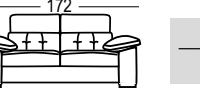

Venus

Venus

INTERMOBEL

Venus

Sofá modelo Venus
varias medidas
Incluye colchón y
asientos standard.

COLCHÓN 105 Mattress / Matelas	COLCHÓN 120 Mattress / Matelas	COLCHÓN 140 Mattress / Matelas	COLCHÓN 160 Mattress / Matelas
176 24 - 128 - 24	191 24 - 143 - 24	211 24 - 163 - 24	231 24 - 183 - 24
11 mts. 1,20 m²	11,5 mts. 1,35 m²	12 mts. 1,50 m²	13 mts. 1,65 m²

Opciones de brazos a elegir / Arm options to choose / Options pour choisir les bras.

Mod. chaiselongue con
arcón abatible de 60 cm.
Chaiselongue module with folding
chest 60 cm.
Module chaiselongue avec coffre
battante de 60 cm.

Mod. chaiselongue con
arcón abatible de 80 cm.
Chaiselongue module with folding
chest 80 cm.
Module chaiselongue avec coffre
battante de 80 cm.

Opciones de brazos
largos para módulo
chaiselongue

Long arm options for
chaiselongue module

Options du bras long pour
chaiselongue module

Rincón sin cabezales
Corner without headrest
Module d'angle sans tête

Rincón con cabezales
Corner with headrest
Module d'angle avec tête

Mód. 1 pl. arcón s/br.
Mod. 1 chest seat no arms
Mod. 1 siège coffre sans bras

Mód. 1 pl. arcón +
2 br. venus 24 cm.
Mod. 1 chest seat + 2 Venus arms 24 cm.
Mod. 1 siège coffre + 2 bras Venus 24 cm.

Mód. 2 pl. arcón s/br.
Mod. 2 chest seat no arms
Mod. 2 siège coffre sans bras

Mód. 2 pl. arcón +
2 br. venus 24 cm.
Mod. 2 chest seat + 2 Venus arms 24 cm.
Mod. 2 siège coffre + 2 bras Venus 24 cm.

Mód. 3 pl. arcón s/br.
Mod. 3 chest seat no arms
Mod. 3 siège coffre sans bras

Mód. 3 pl. arcón +
2 br. venus 24 cm.
Mod. 3 chest seat + 2 Venus arms 24 cm.
Mod. 3 siège coffre + 2 bras Venus 24 cm.

MEDIDAS / MEASURES / MESURES

COLCHONES
MATTRESS / MATELAS

STANDARD
COLCHÓN 12 CM.
20 KG.
FIBRA A DOS CARAS
Mattres 12 cm. 20
kg.
Double sided fiber
Matelas 12 cm. 20 kg.
fibre duplex.