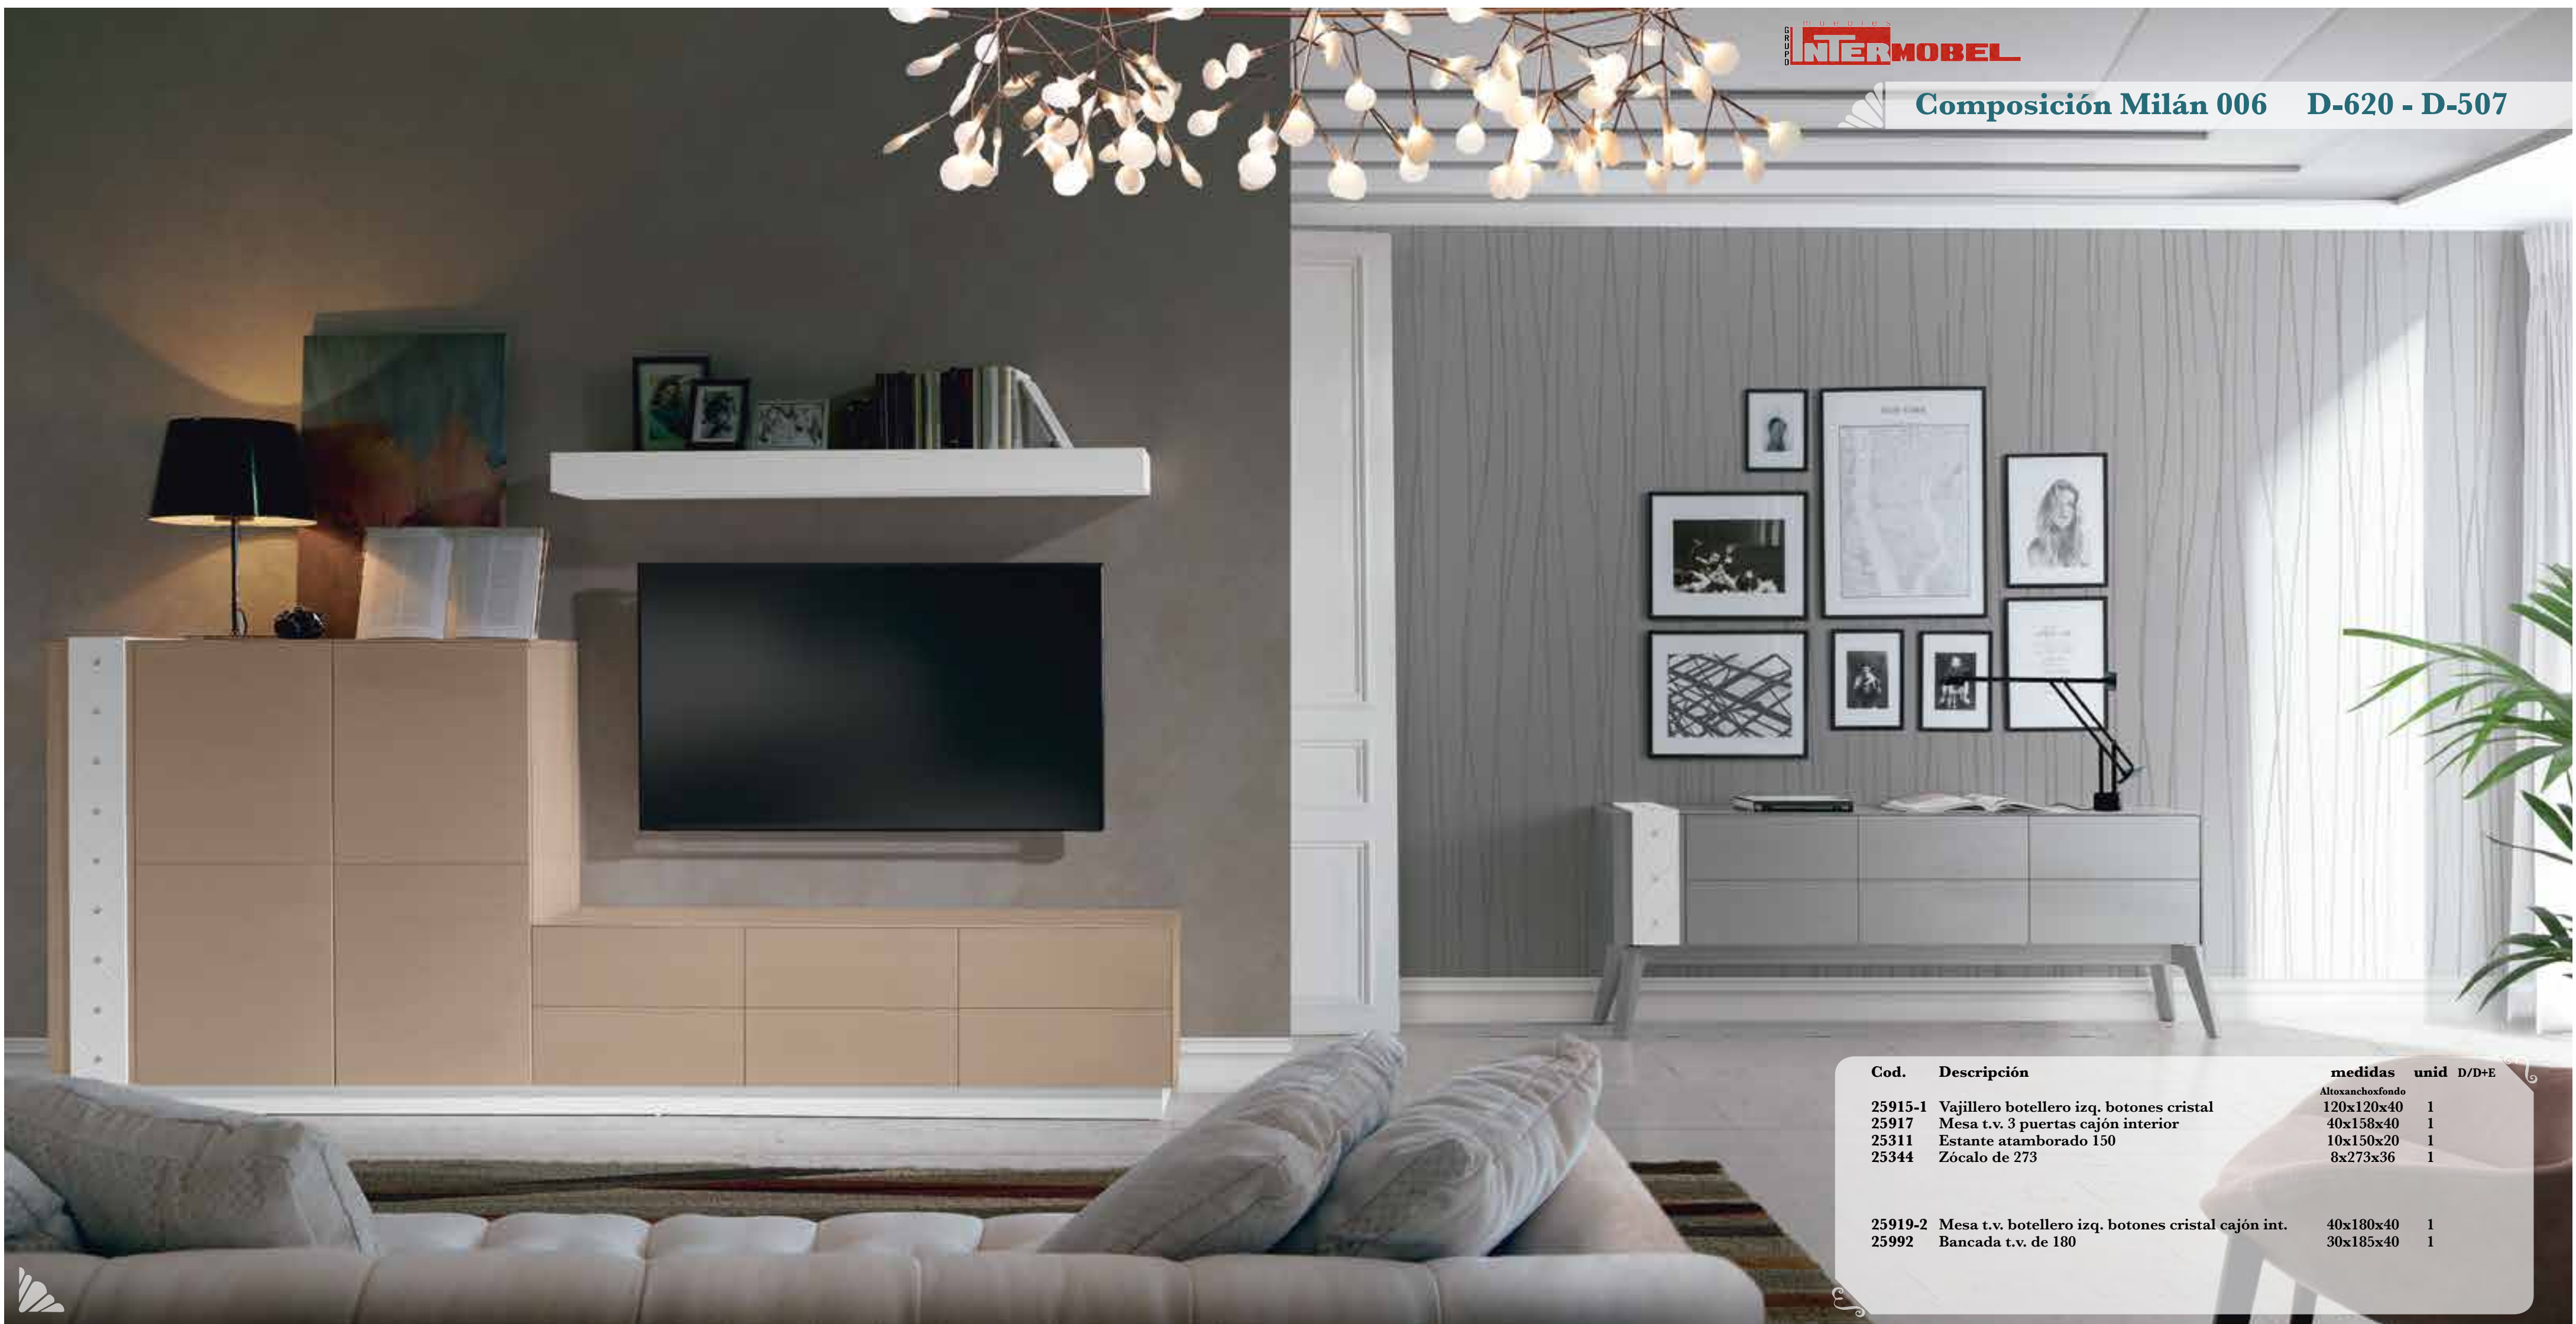

Cod.	Descripción	medidas Alto x ancho x fondo	unid	D/D+E
25904	Compacto de 260 botones de cristal *Con módulo t.v. de 180 cm. botellero lateral	83x260x40	1	
25906-3	Aparador 2 p/ cristal botellero izq. sin botones	85x175x40	1	
25340	Zócalo aparador	8x170x36	1	
M-490	Mesa chaffán fija 140 patas isabelinas	78x140x90	1	
47035-2	Silla Cloe tela 2	112x53x49	4	

Cod.	Descripción	medidas	unid	D/D+E
25915-1	Vajillero botellero izq. botones cristal	120x120x40	1	
25927	Módulo t.v. 2 puertas cajón interior	40x118x40	1	
25912	Vitrina 1 puerta dcha. botones cristal	190x70,6x40	1	
25311	Estante atamborado de 150	10x150x20	1	
25346	Zócalo de 303	8x303x36	1	
25900-1	Aparador botellero izq. botones cristal	85x175x40	1	
25340	Zócalo aparador	8x170x36	1	
M-490	Mesa chaflán fija 140 patas isabelinas	78x140x90	1	
47002-3	Silla capitone tela 1	95x51x60	4	