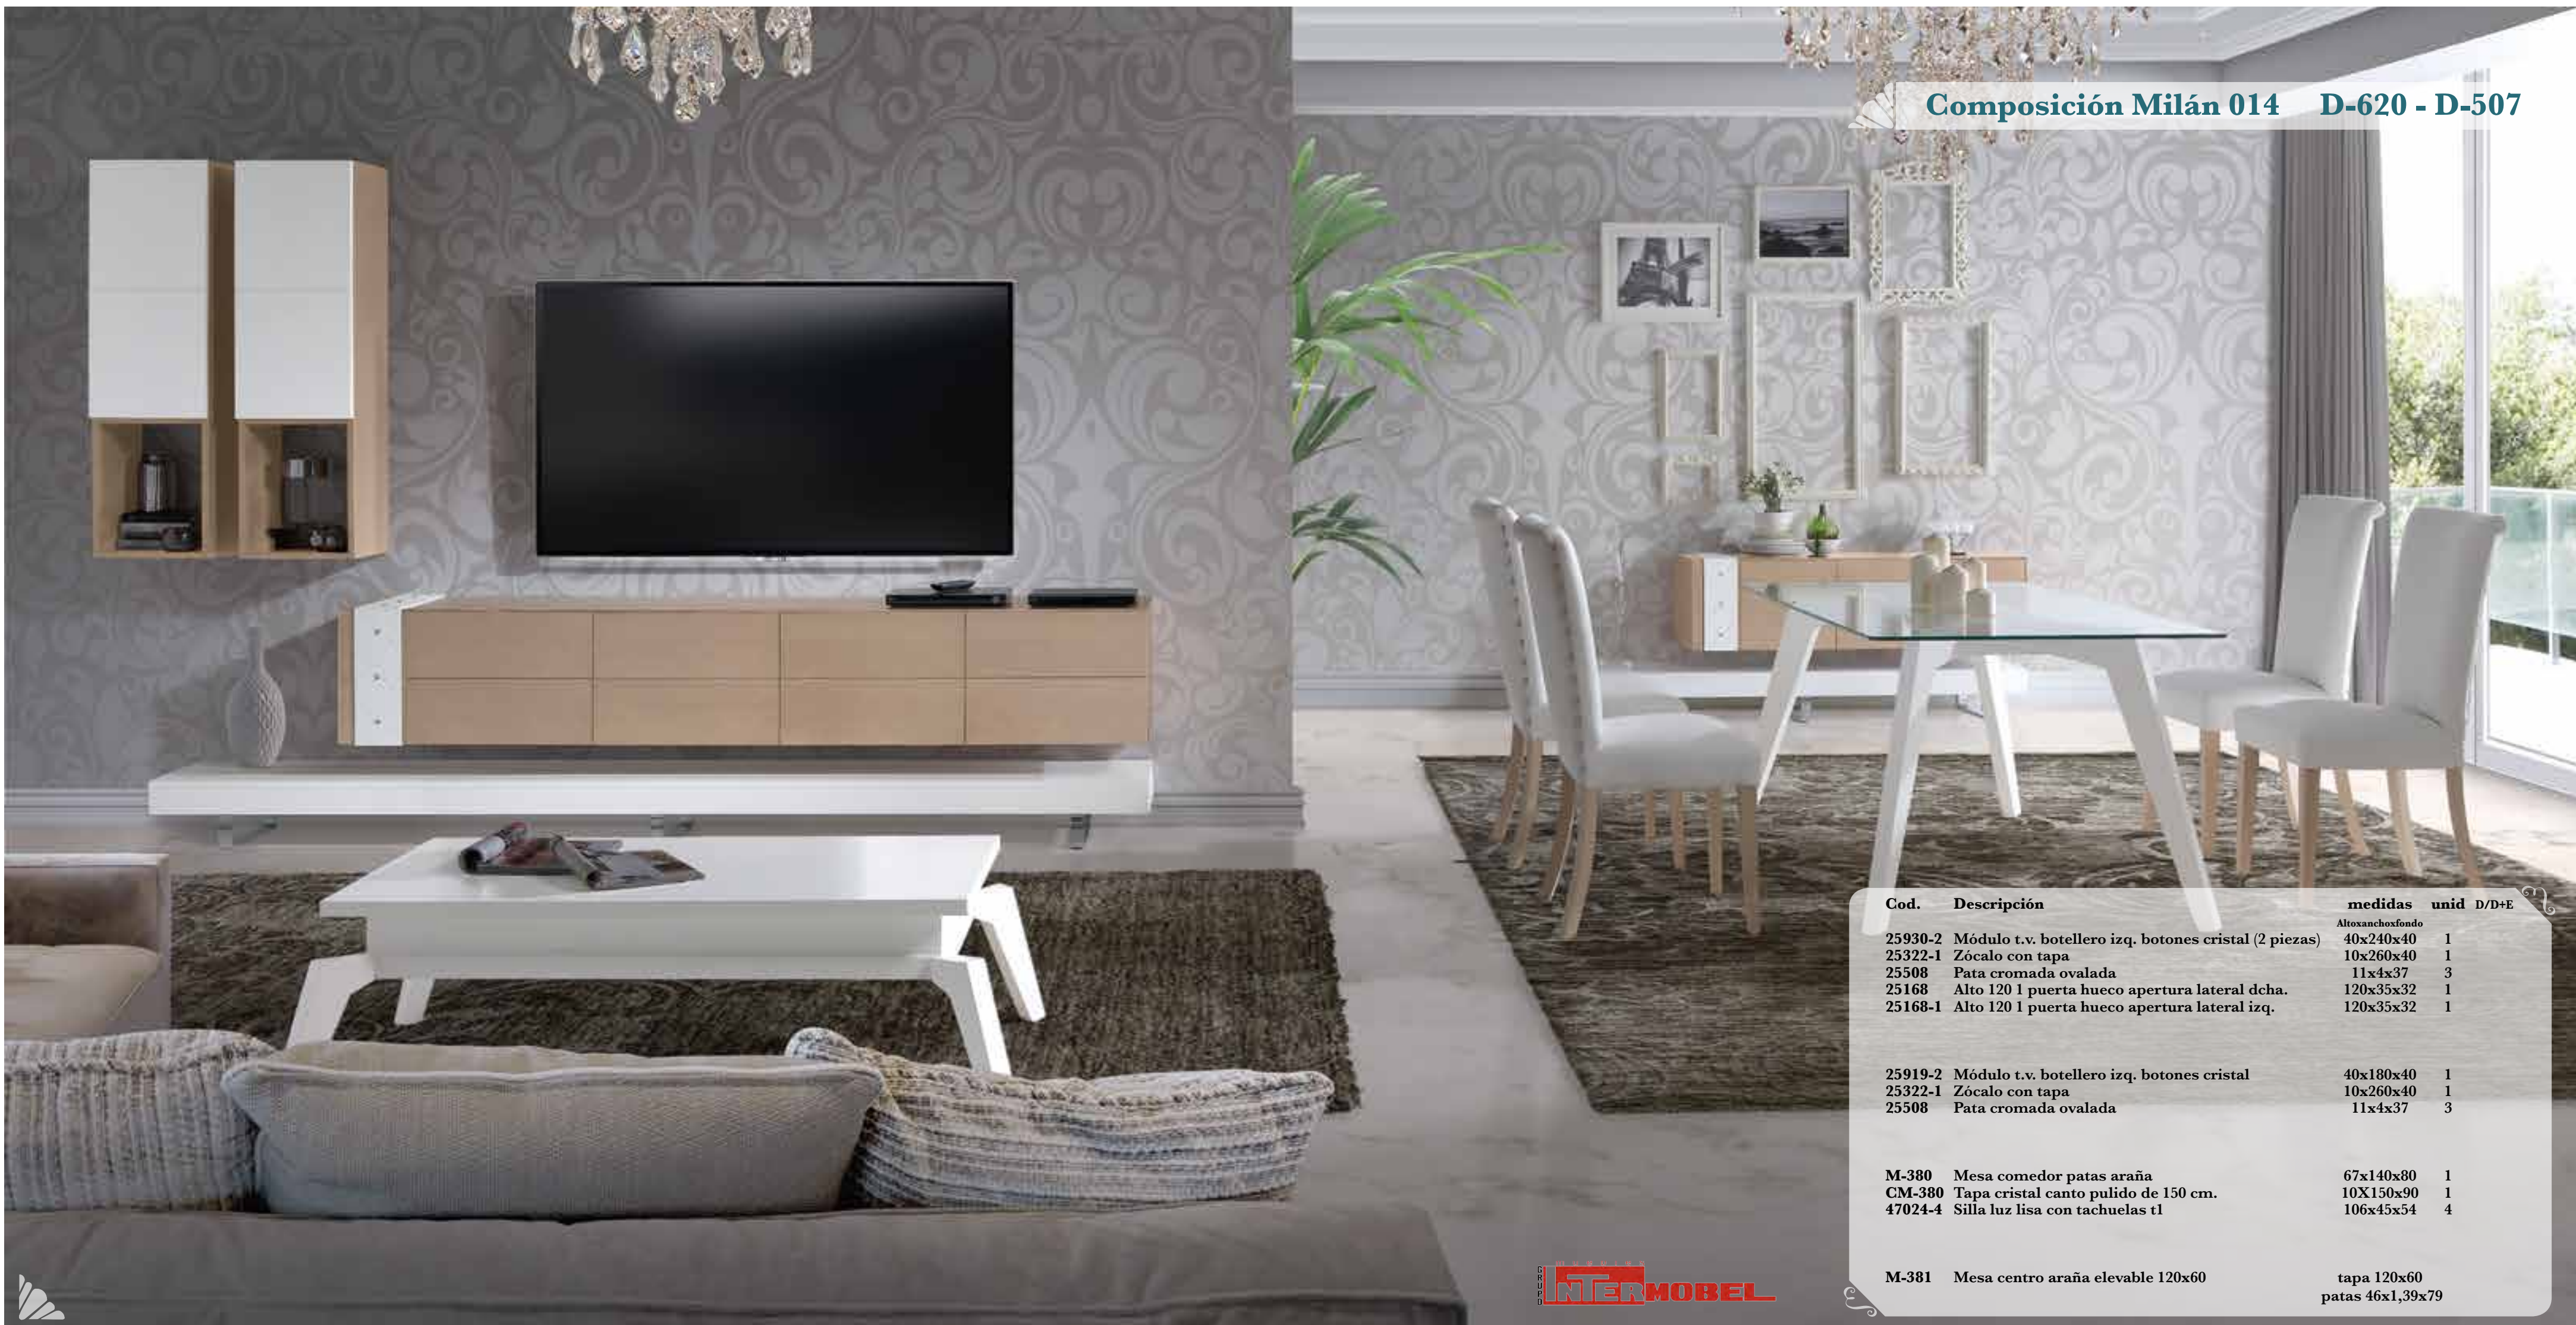

Composición Milán 014 D-620 - D-507

Cod.	Descripción	medidas	unid	D/D+E
		Alto x ancho x fondo		
25930-2	Módulo t.v. botellero izq. botones cristal (2 piezas)	40x240x40	1	
25322-1	Zócalo con tapa	10x260x40	1	
25508	Pata cromada ovalada	11x4x37	3	
25168	Alto 120 1 puerta hueco apertura lateral dcha.	120x35x32	1	
25168-1	Alto 120 1 puerta hueco apertura lateral izq.	120x35x32	1	
25919-2	Módulo t.v. botellero izq. botones cristal	40x180x40	1	
25322-1	Zócalo con tapa	10x260x40	1	
25508	Pata cromada ovalada	11x4x37	3	
M-380	Mesa comedor patas araña	67x140x80	1	
CM-380	Tapa cristal canto pulido de 150 cm.	10X150x90	1	
47024-4	Silla luz lisa con tachuelas tl	106x45x54	4	
M-381	Mesa centro araña elevable 120x60	tapa 120x60 patas 46x1,39x79