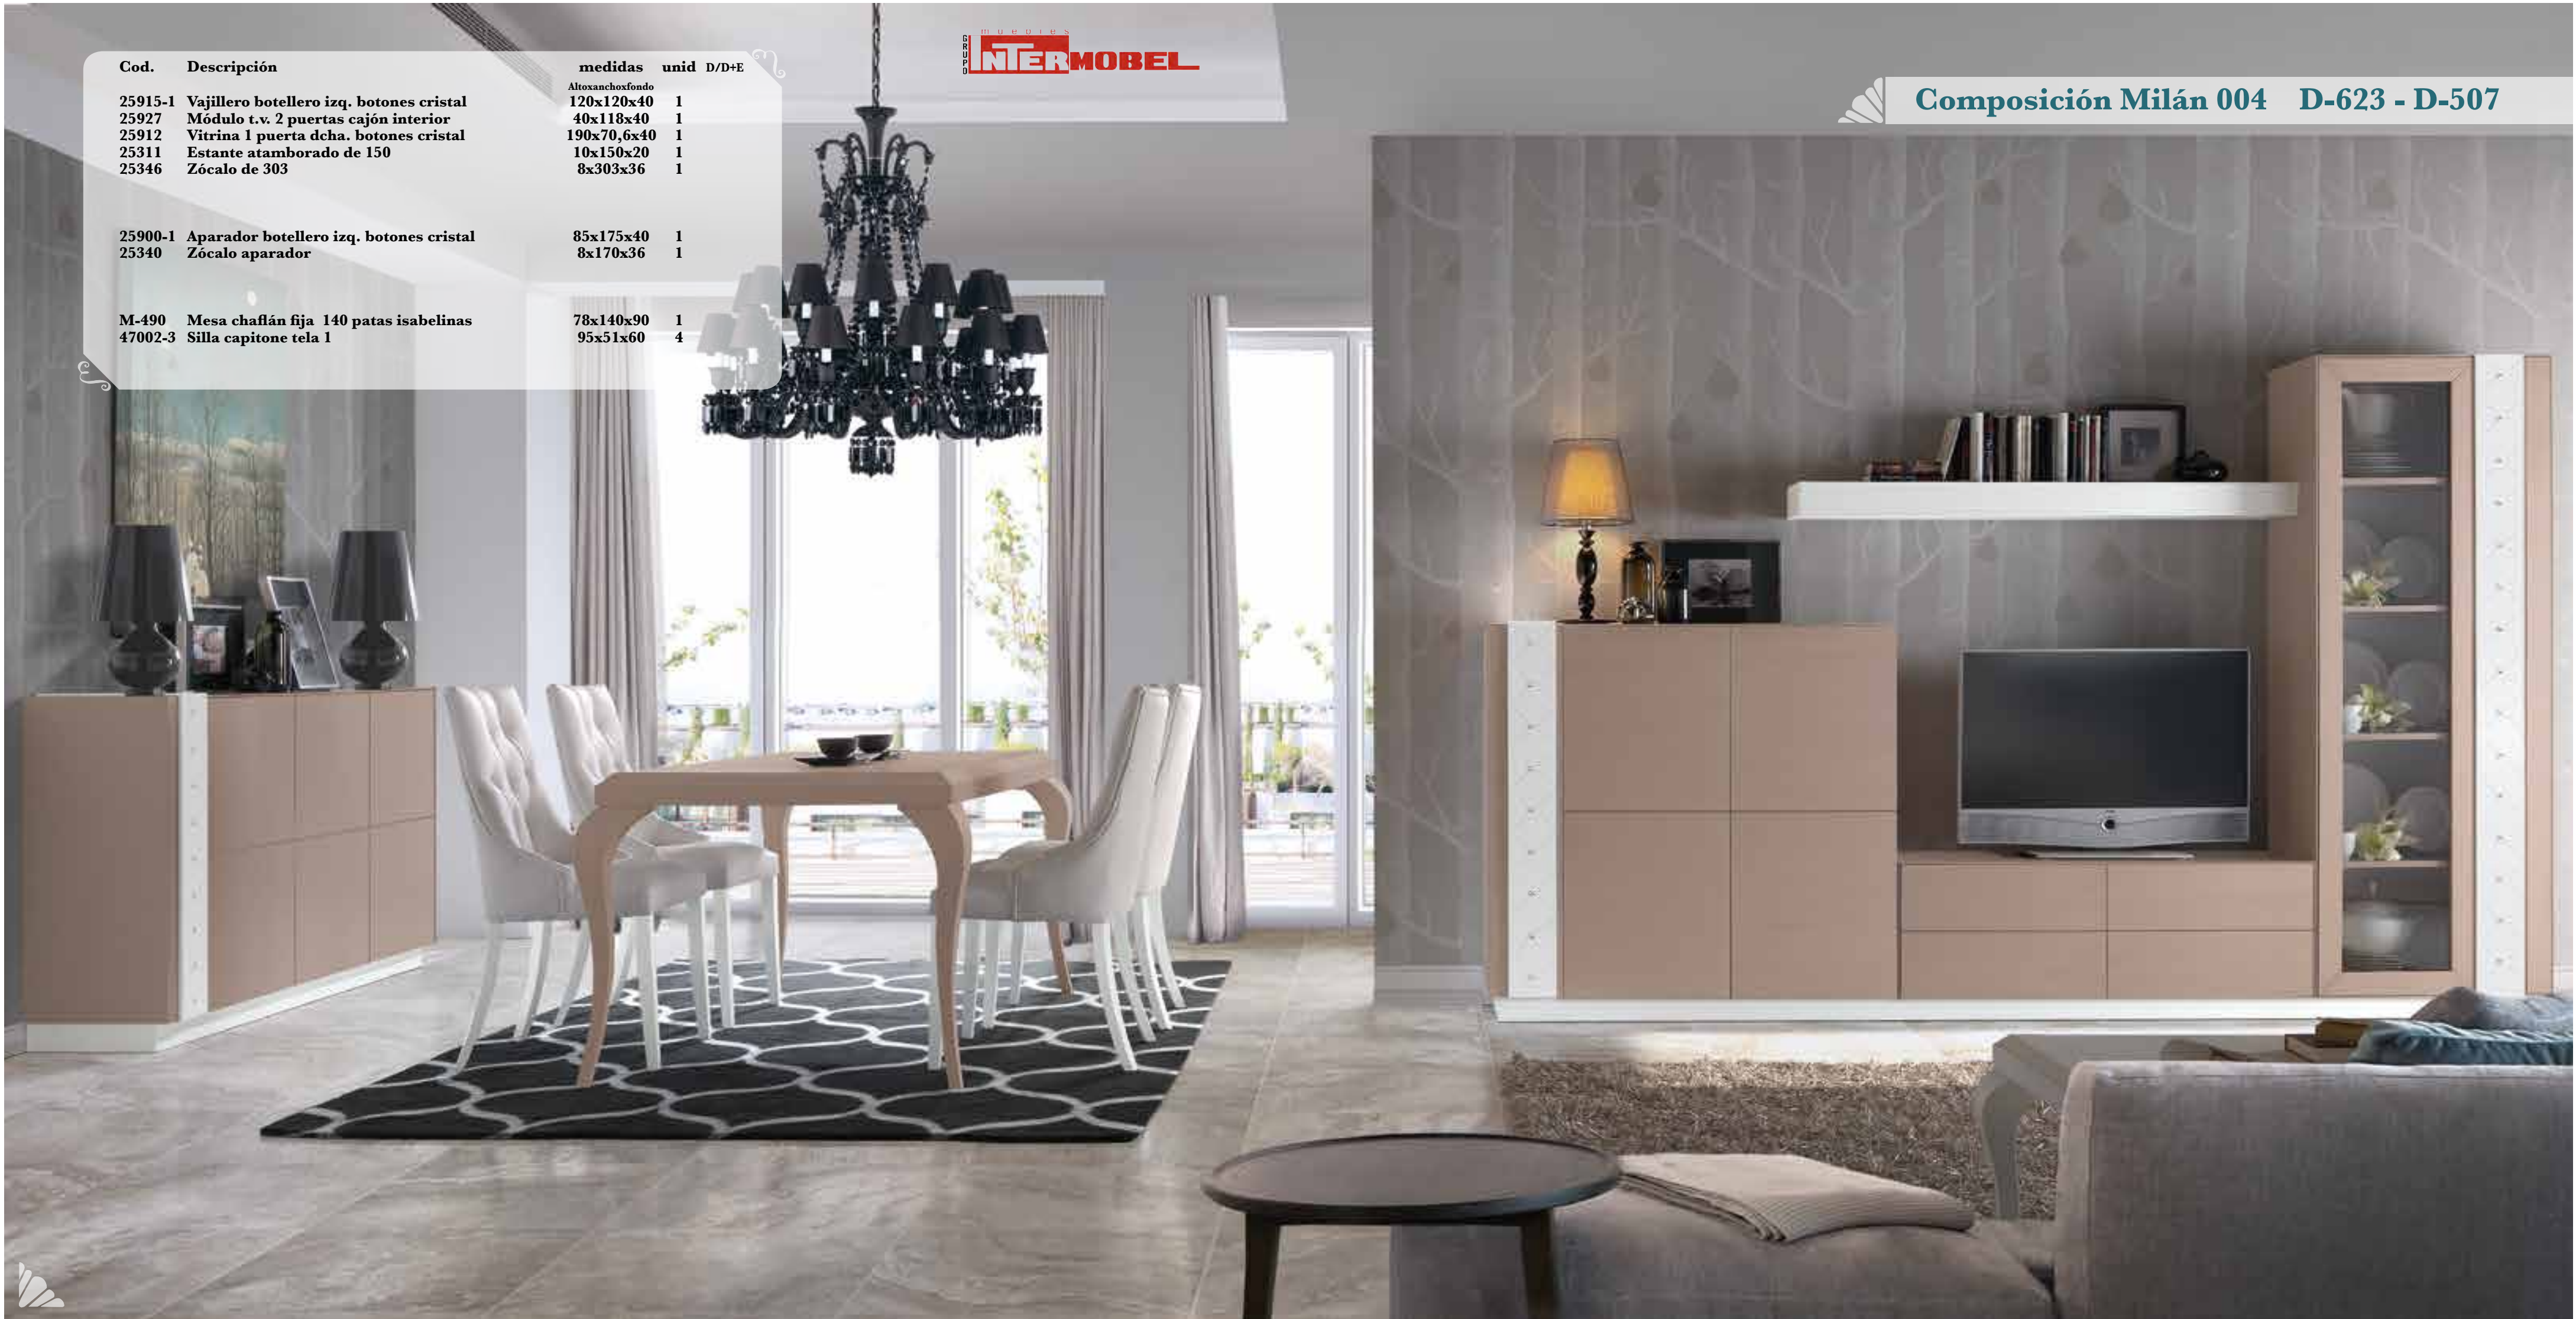

Cod.	Descripción	medidas	unid	D/D+E
25915-1	Vajillero botellero izq. botones cristal	120x120x40	1	
25927	Módulo t.v. 2 puertas cajón interior	40x118x40	1	
25912	Vitrina 1 puerta dcha. botones cristal	190x70,6x40	1	
25311	Estante atamborado de 150	10x150x20	1	
25346	Zócalo de 303	8x303x36	1	
25900-1	Aparador botellero izq. botones cristal	85x175x40	1	
25340	Zócalo aparador	8x170x36	1	
M-490	Mesa chaflán fija 140 patas isabelinas	78x140x90	1	
47002-3	Silla capitone tela 1	95x51x60	4