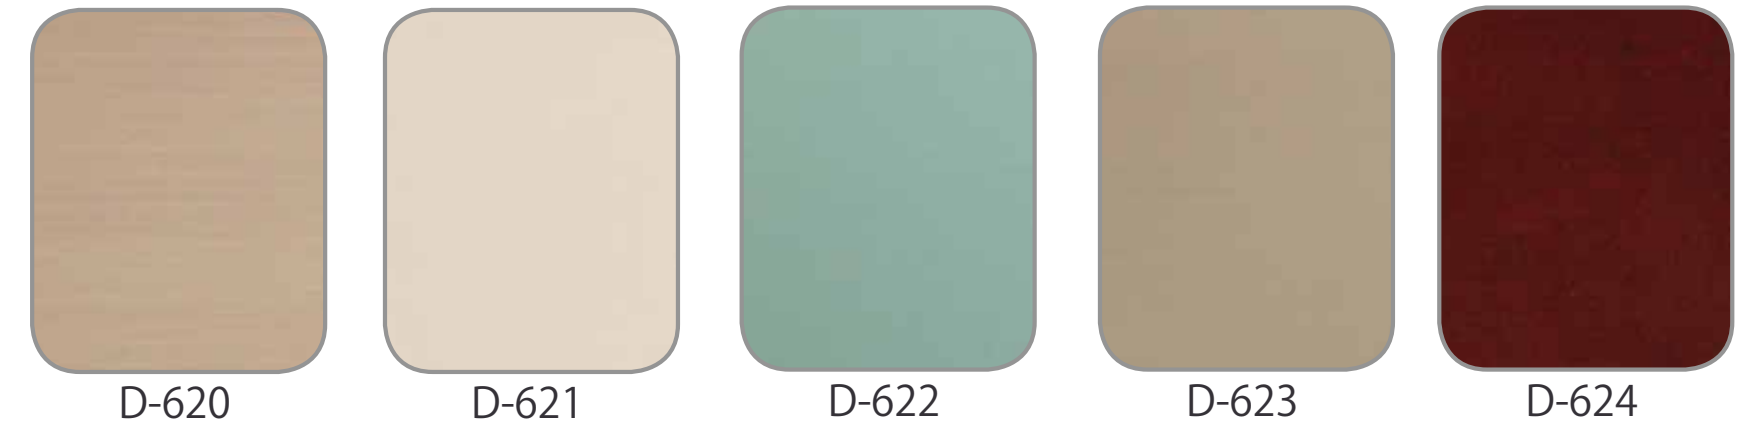

TABURETE TROYA
Ref: 920-1

MECEDORA PINO
Ref: 224

SILLA 3 CERCHAS Asiento Madera
Ref: 190

SILLA PALMERA Asiento Madera
Ref: 193

SILLA ASA Asiento Madera
Ref: 192

SILLA CARACOLA Asiento Anea
Ref: 142

SILLA 3 CERCHAS Asiento Anea
Ref: 190-A

SILLA PALMERA Asiento Anea
Ref: 193-A

SILLA ASA Asiento Anea
Ref: 192-A

MUESTRAS COLORES

LISTADO TELAS

| FABRICANTE: FROCA | | | |
|-------------------|----------|----------|---------|
| Serie T1 | | Serie T2 | |
| NILO | BRUNEI | LOIRA | ROSETON |
| APACHE | LIDO | BANGKOK | BAYUR |
| TORRENT | RADO | ELEFHANT | TEXAS |
| HABANA | ARMANI | TIGER | LINEN |
| BAREIN | HAMILTON | LEOPARD | ALISEO |
| NEVADA | CORUM | RHINO | TIBET |