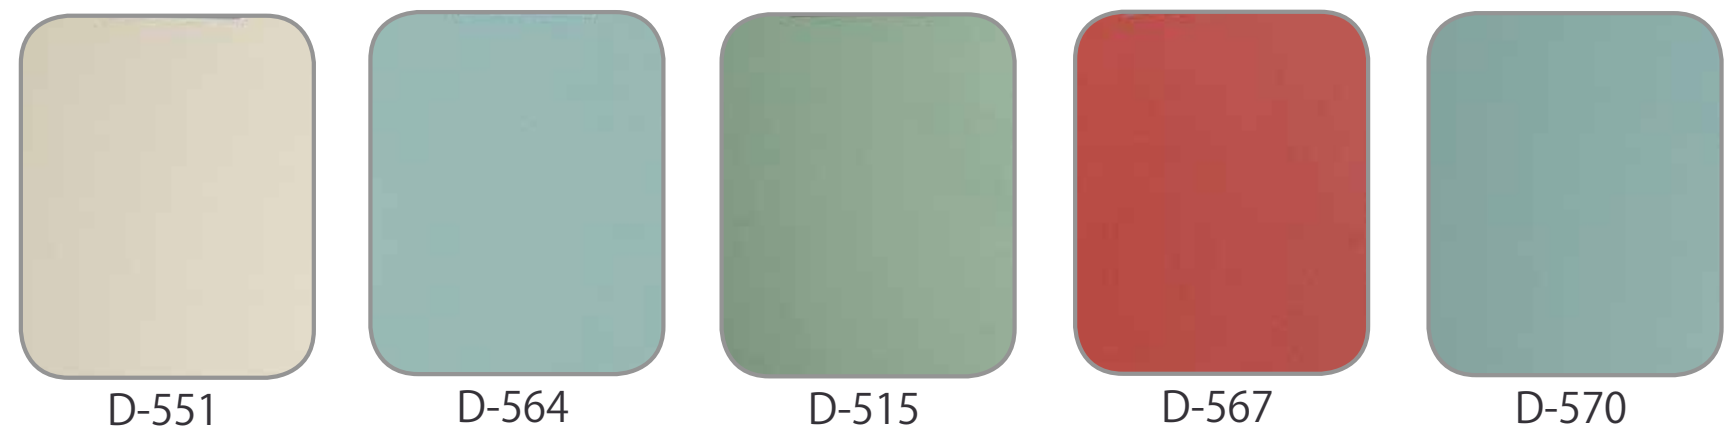

MUESTRAS COLORES