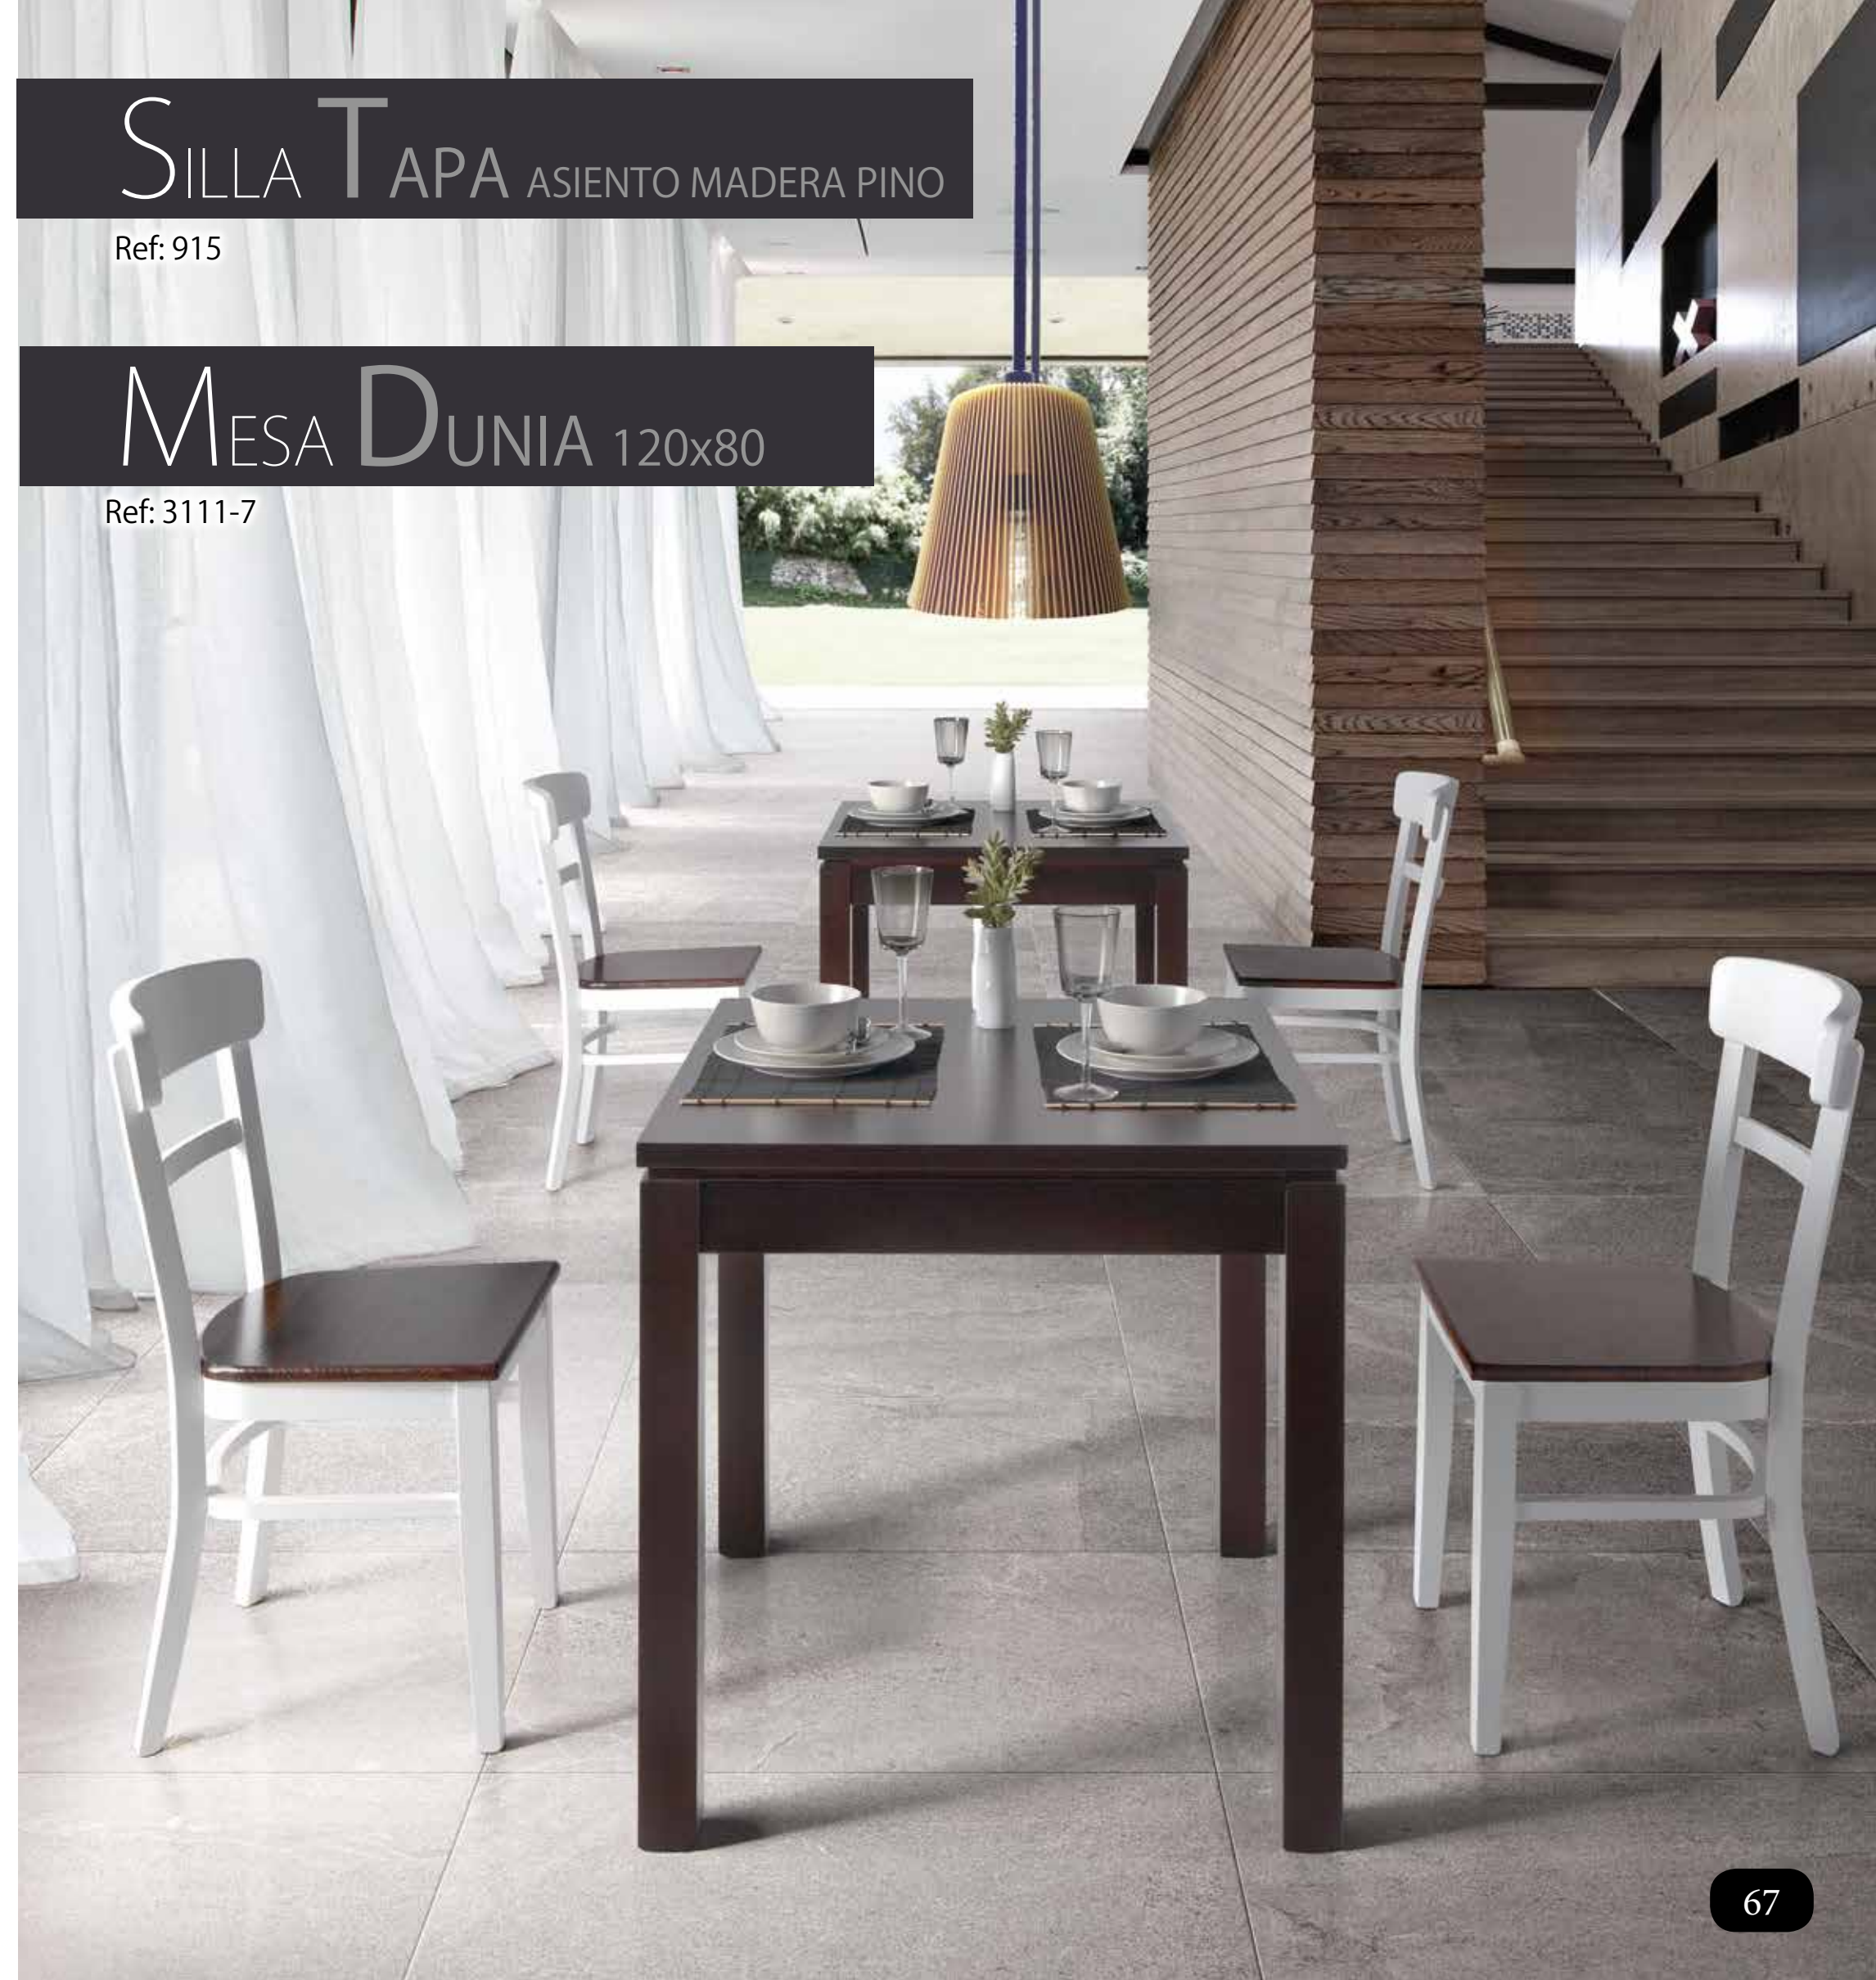

Silla Regina Rombo
Opción Pata Torneada

Silla Regina Rombo
Opción Pata Clásica

GRUPO
MUEBLES
INTERMOBEL

SILLA TAPA ASIENTO MADERA PINO

Ref: 915

MESA DUNIA 120x80

Ref: 3111-7

SILLA NOVA ASIENTO PRETAPIZADO