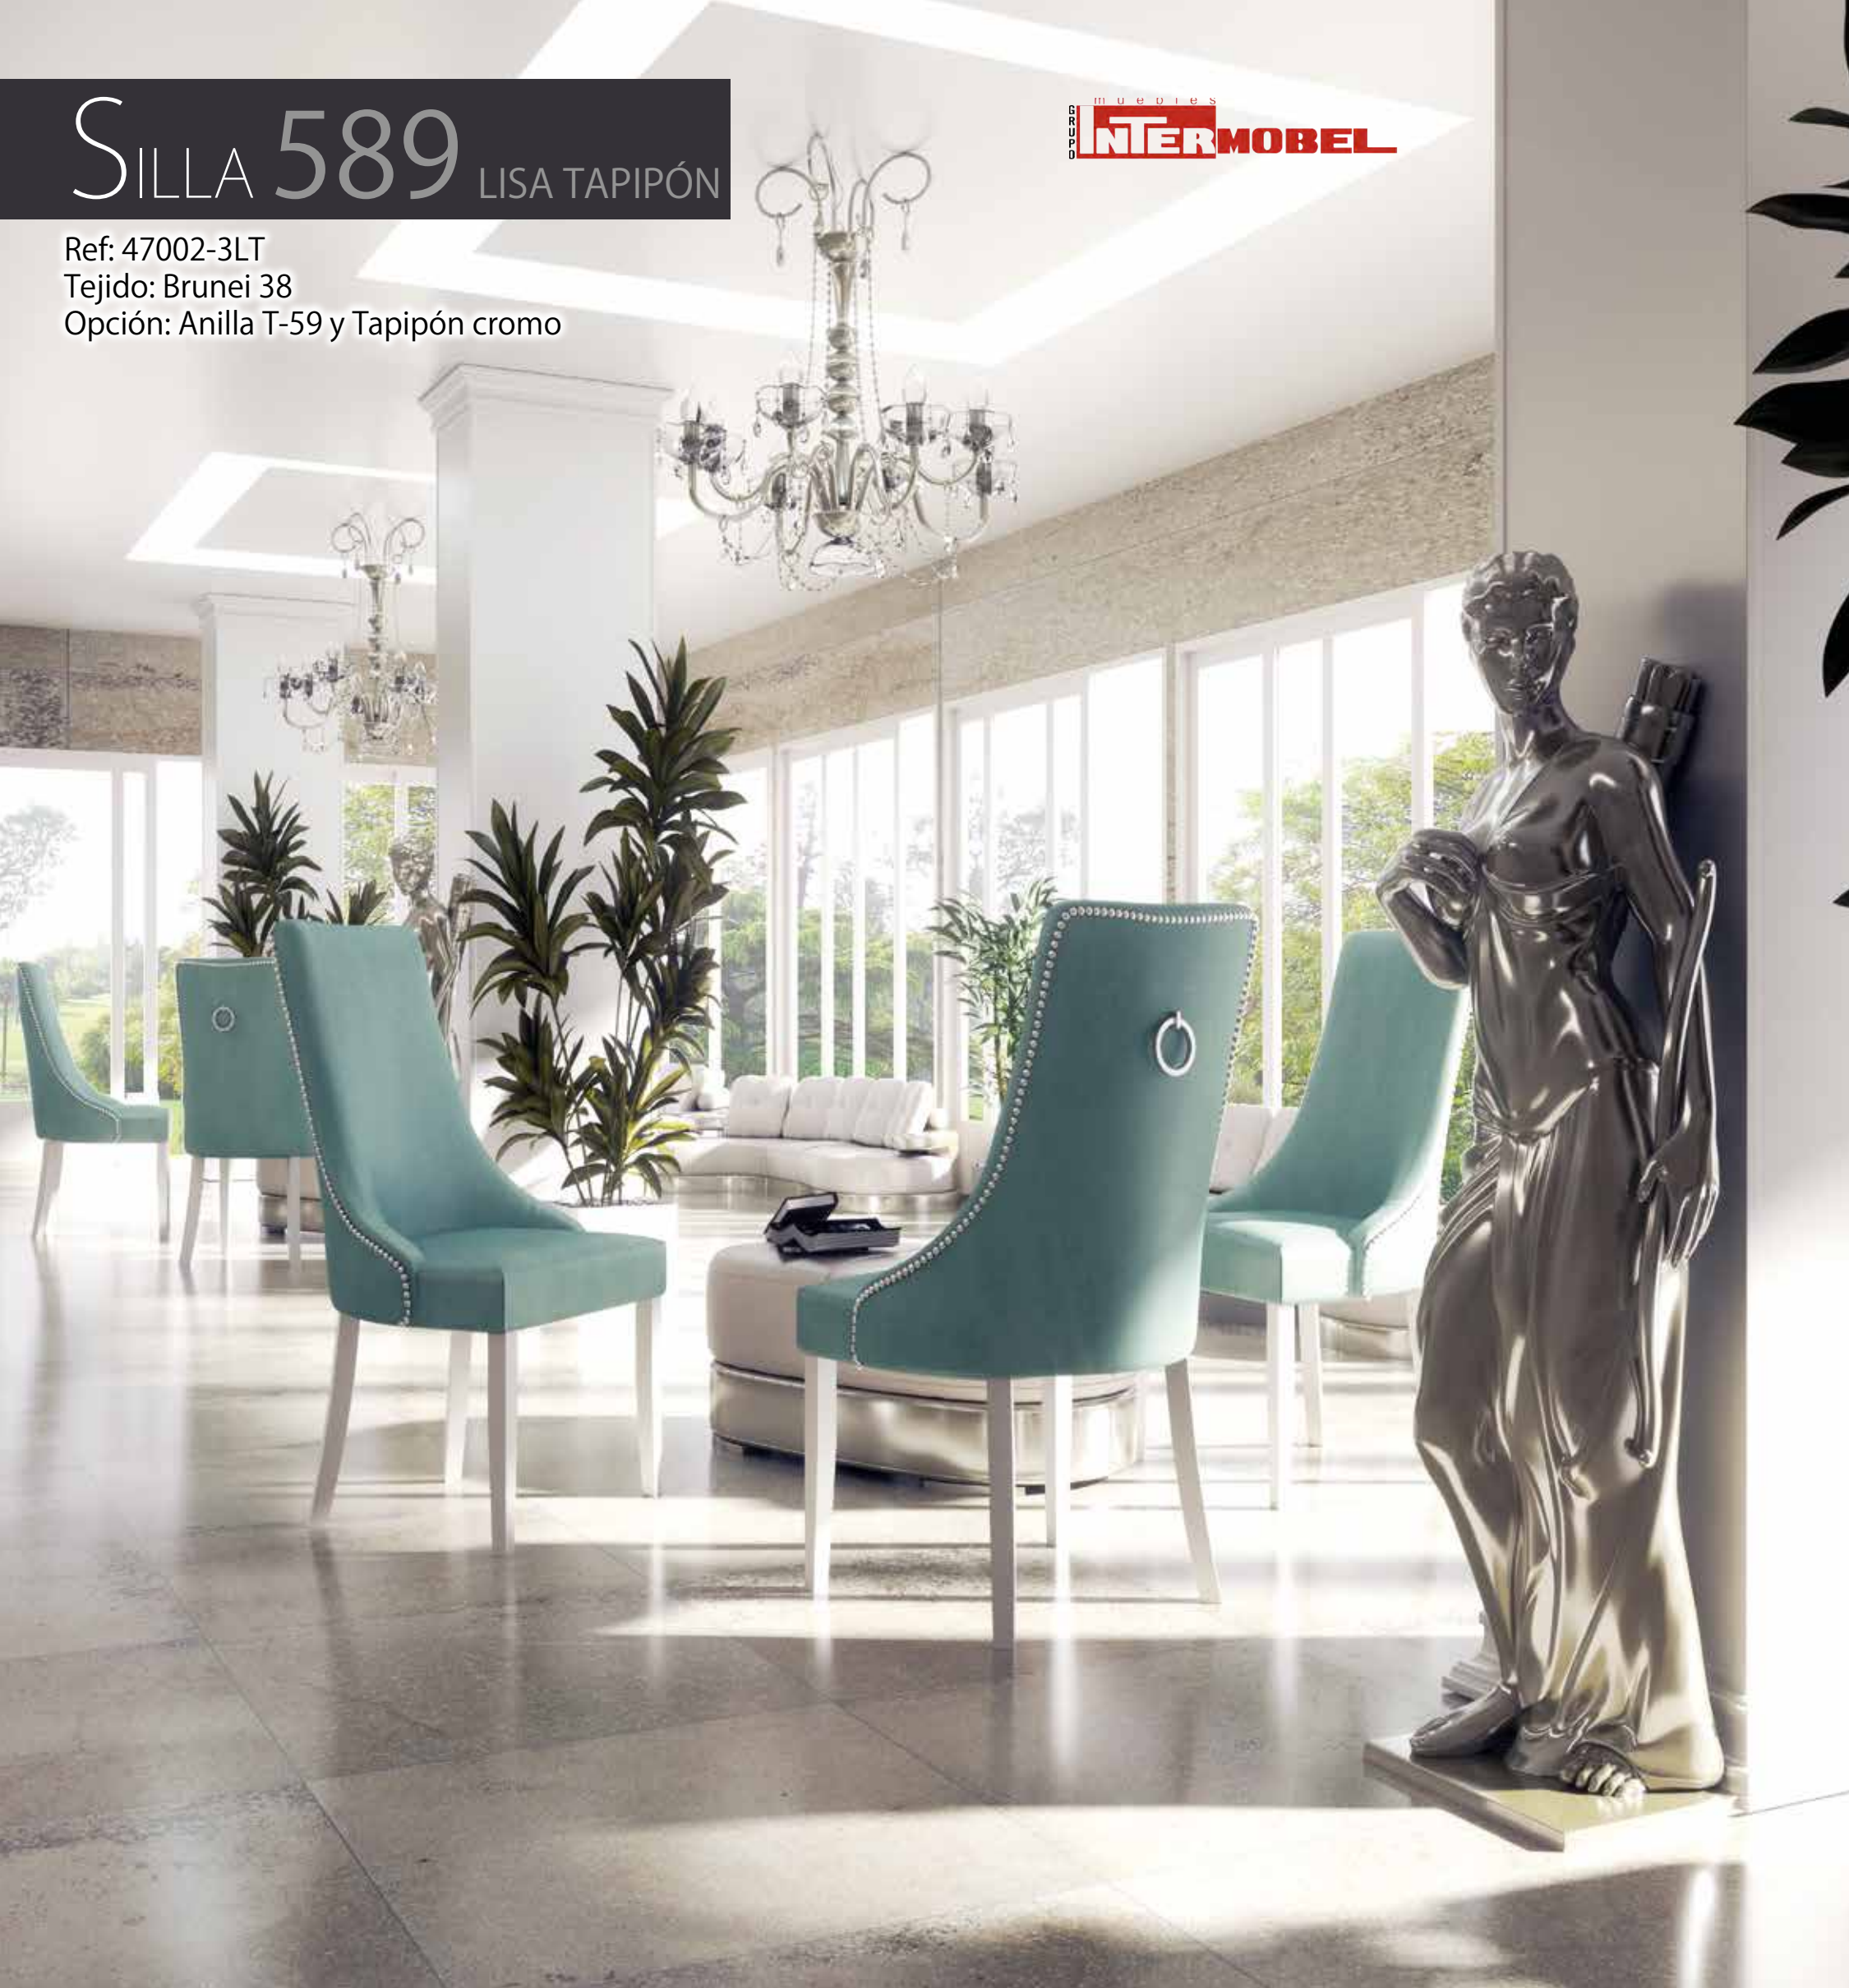

SILLA 589 LISA TAPIÓN

Ref: 47002-3LT
Tejido: Brunei 38
Opción: Anilla T-59 y Tapipón cromo

MUEBLES
INTERMOBEL