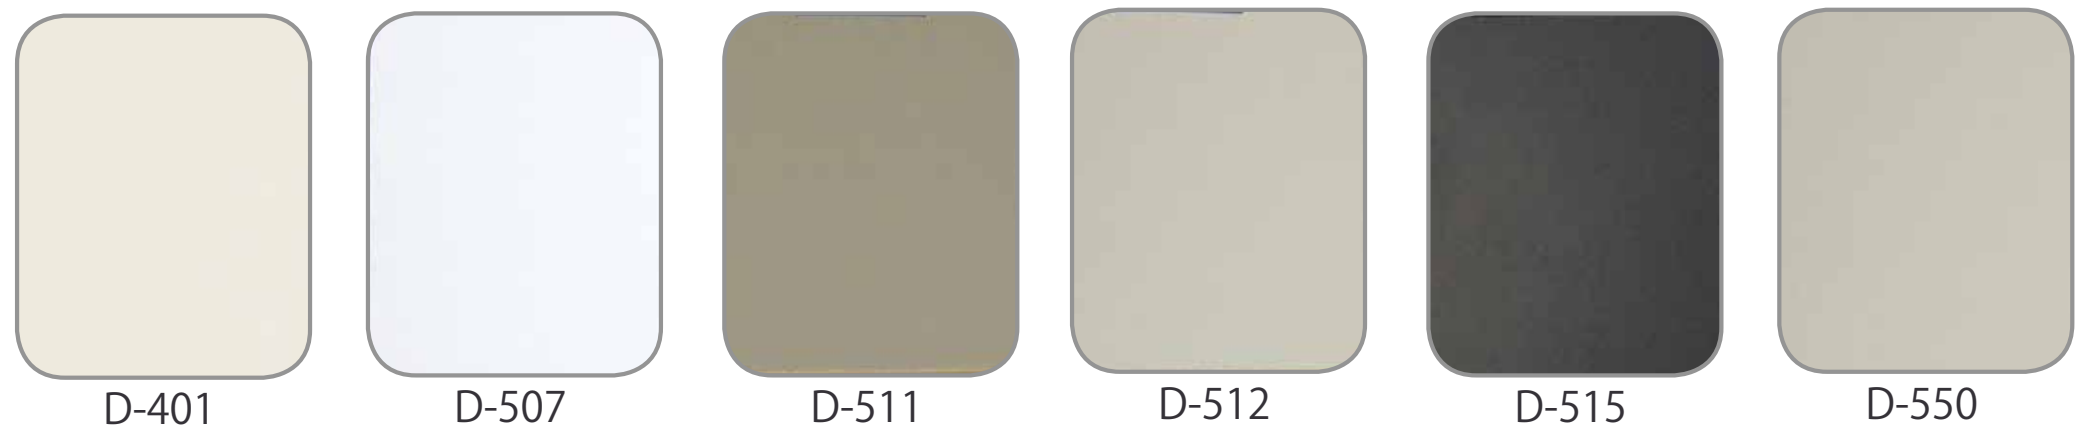

MUESTRAS COLORES