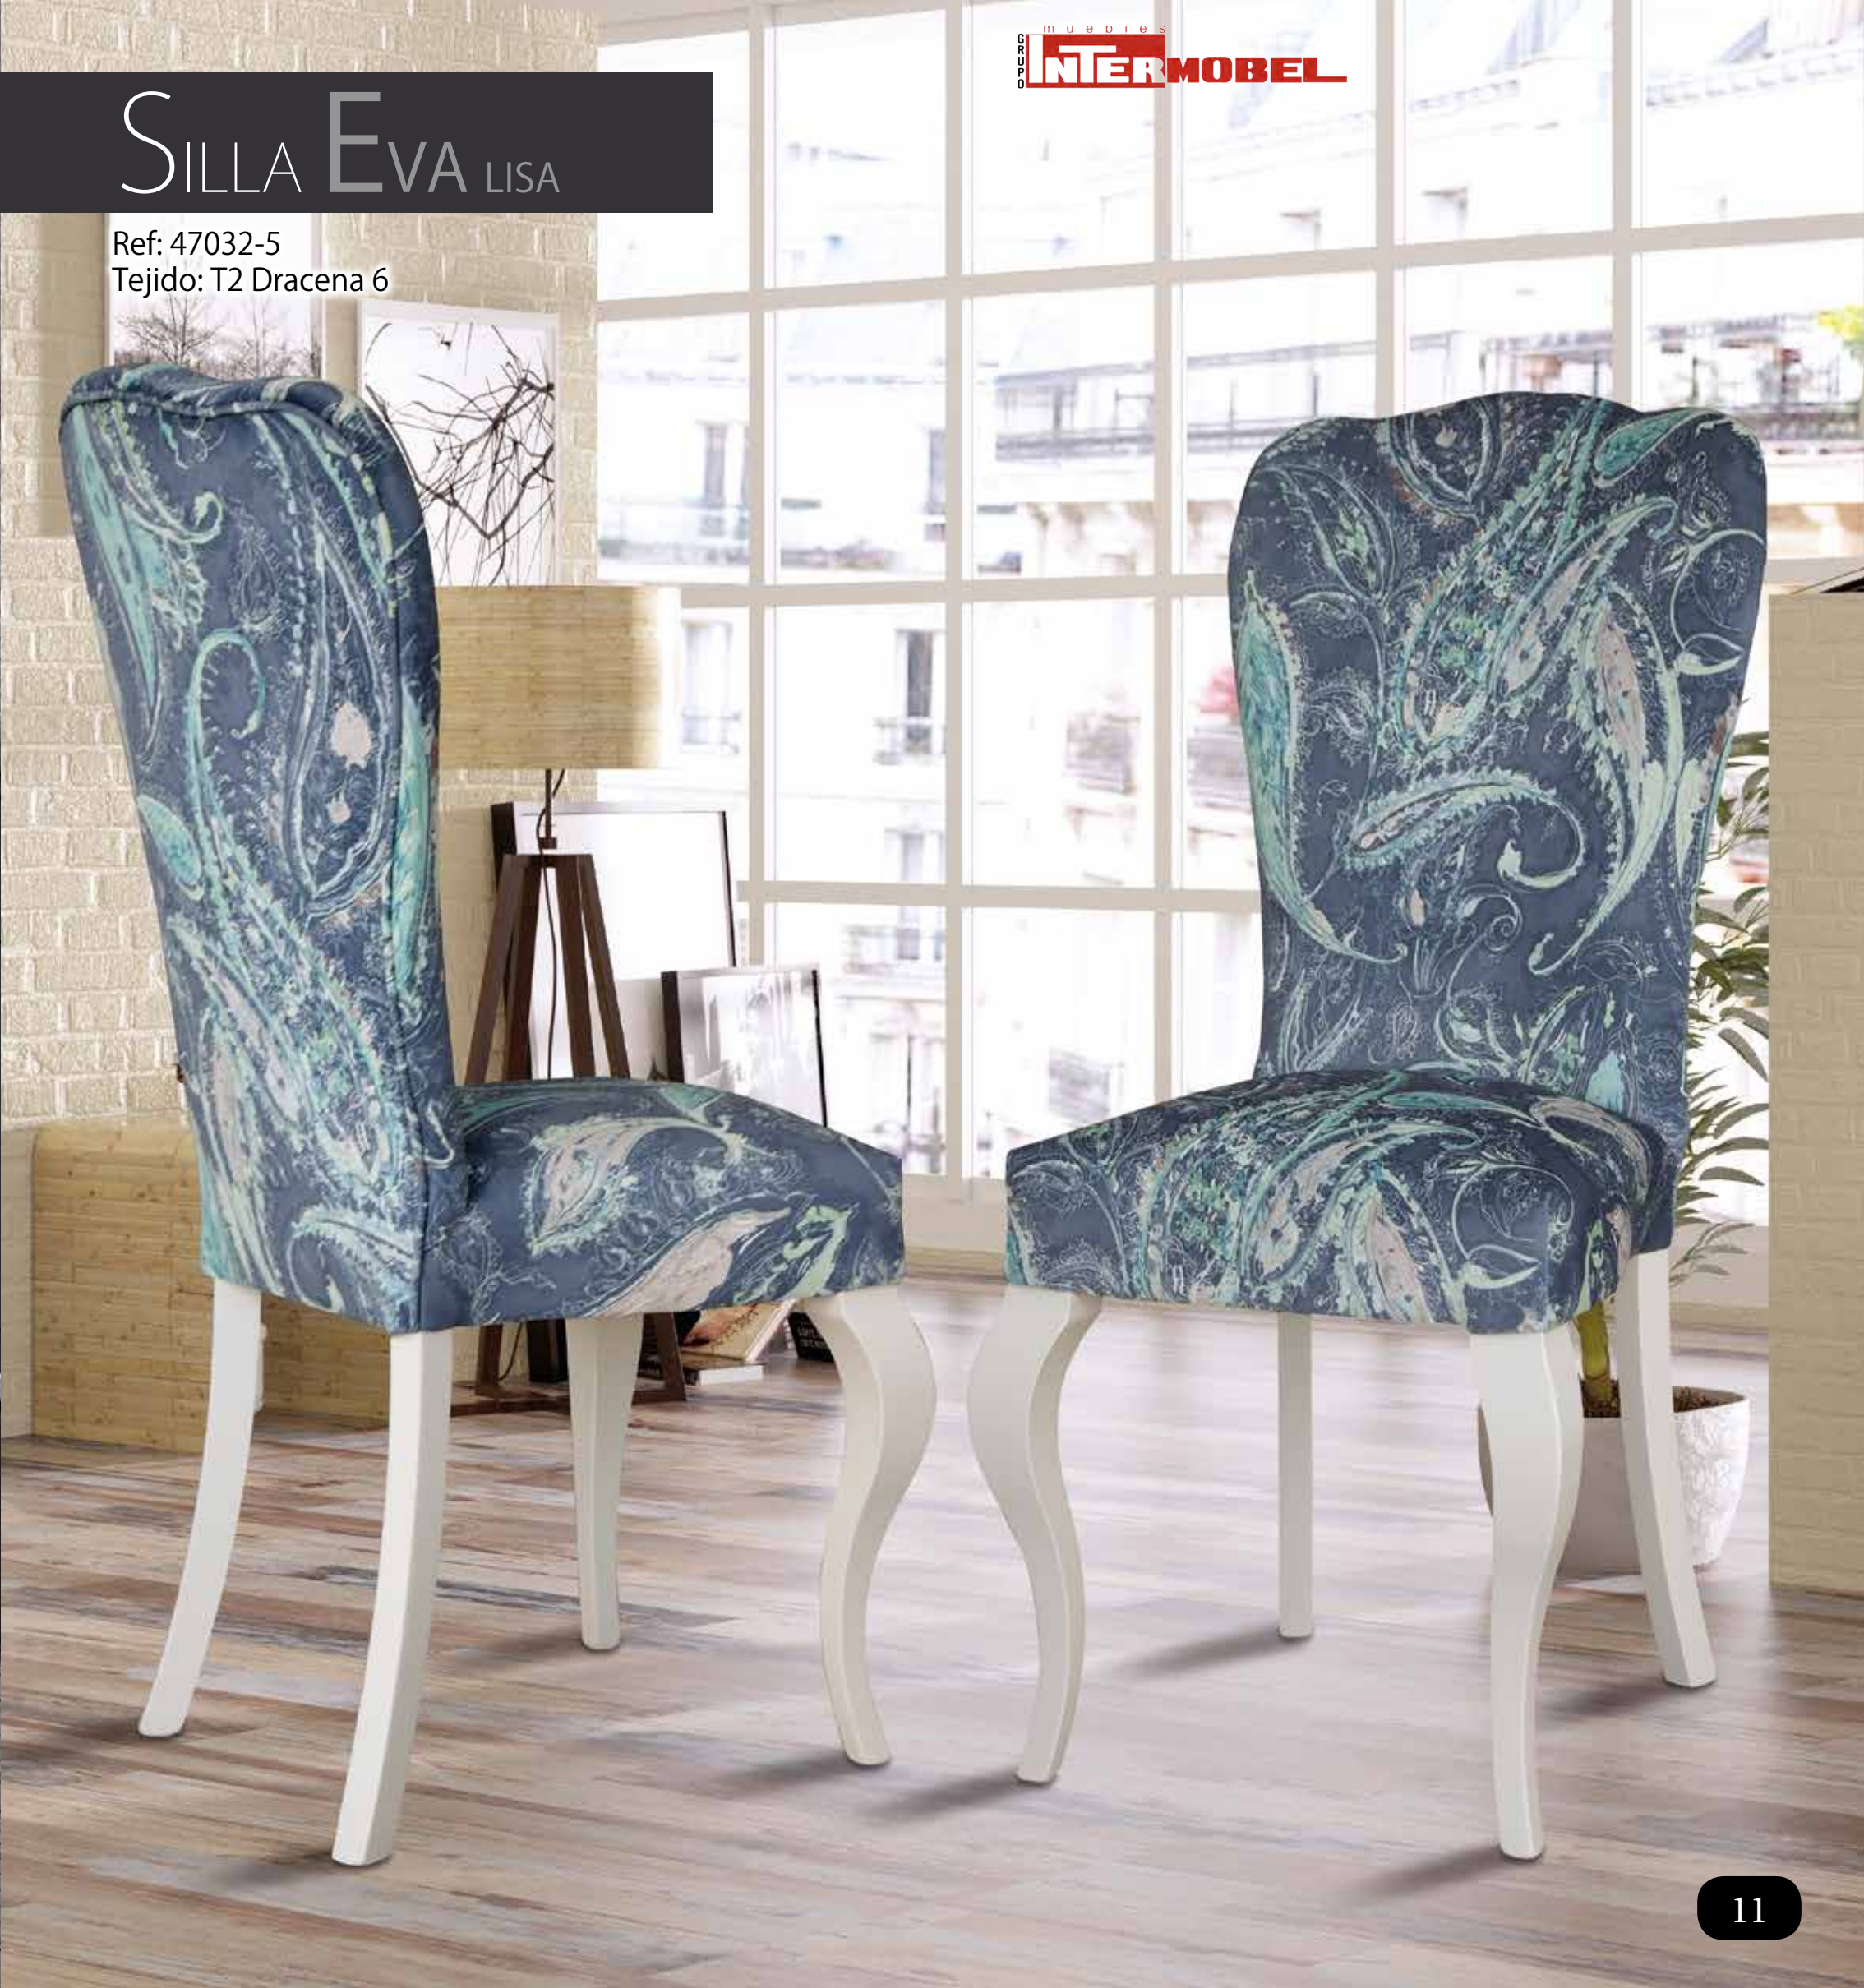

SILLA EVA LISA

Ref: 47032-5
Tejido: T2 Dracena 6