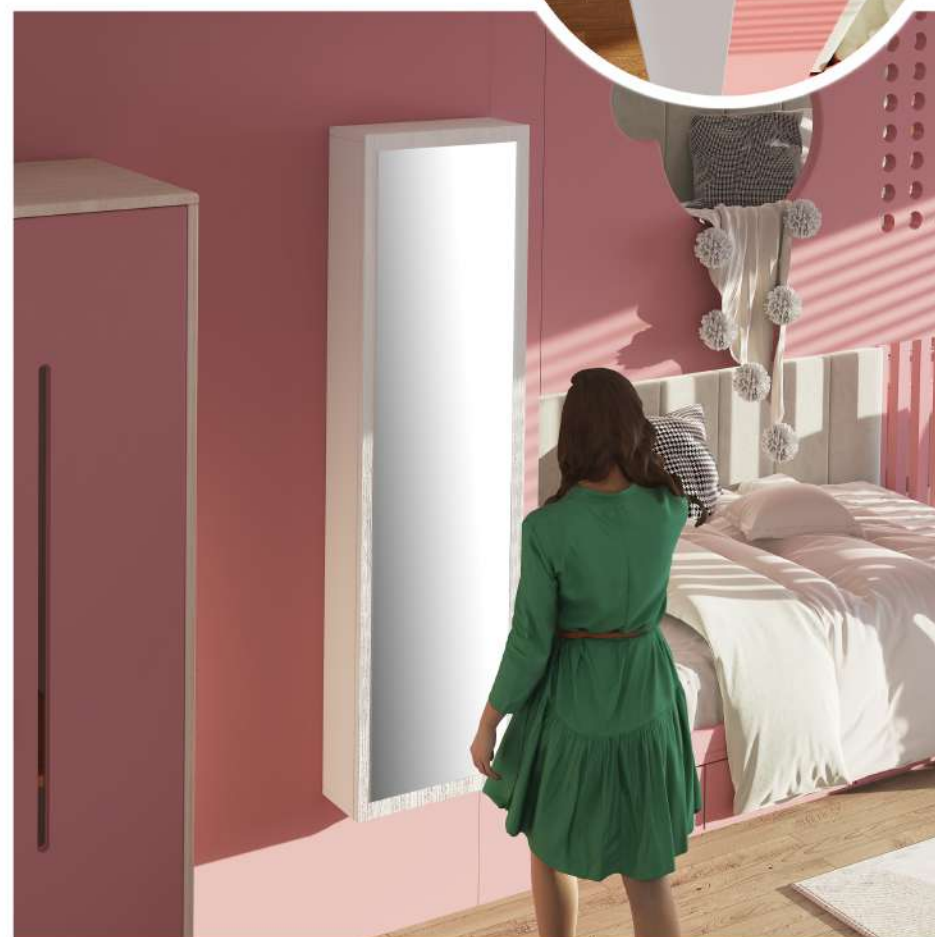

Armario colgante para guardar tus complementos con espejo vestidor, el sueño de cualquiera. El espejo esconde el espacio donde guardar tus tesoros. Cada complemento encuentra su lugar perfecto en los soportes y pequeñas estanterías.

1./ ESPEJO JOYERO F-6001

Color: Blanco Roto

Medidas: ← 450 x ↓ 1600 x ↗ 250 mm