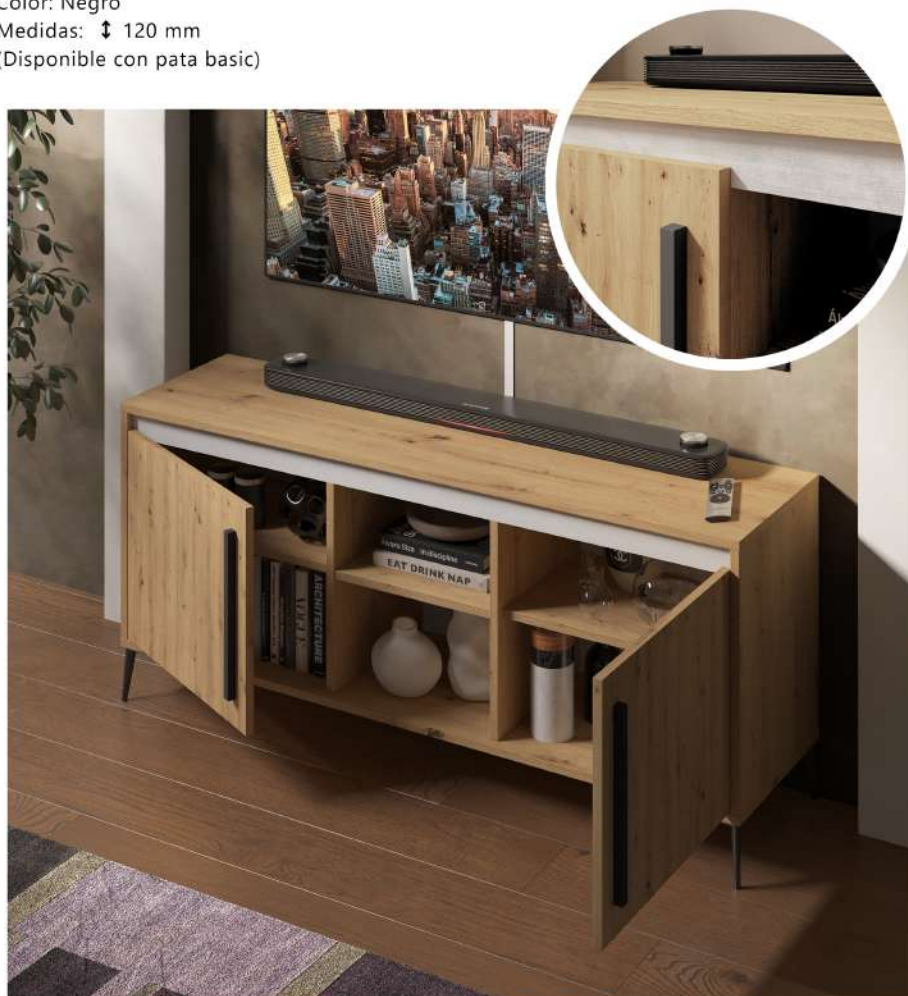

El Bajo TV F-2016 es la elección perfecta para aquellos que desean añadir un toque elegante y sofisticado a su sala de estar. Está diseñado para exhibir objetos de colección, libros o cualquier otro elemento decorativo que se desee mostrar.

1./ BAJO TV F-2016

Color: Roble Amazonas - Blanco Roto

Medidas: ↔ 1500 x ↓ 550 + (120 pata) x ↗ 400 mm

(Este modelo llevara pata regulable de serie.) (El tirador siempre ira en color Negro)

2./ JUEGO 4 PATAS AGUJA (PVC) F-5497

Color: Negro

Medidas: ↓ 120 mm

(Disponible con pata basic)

¿VEMOS UNA PELI EN EL SALÓN?