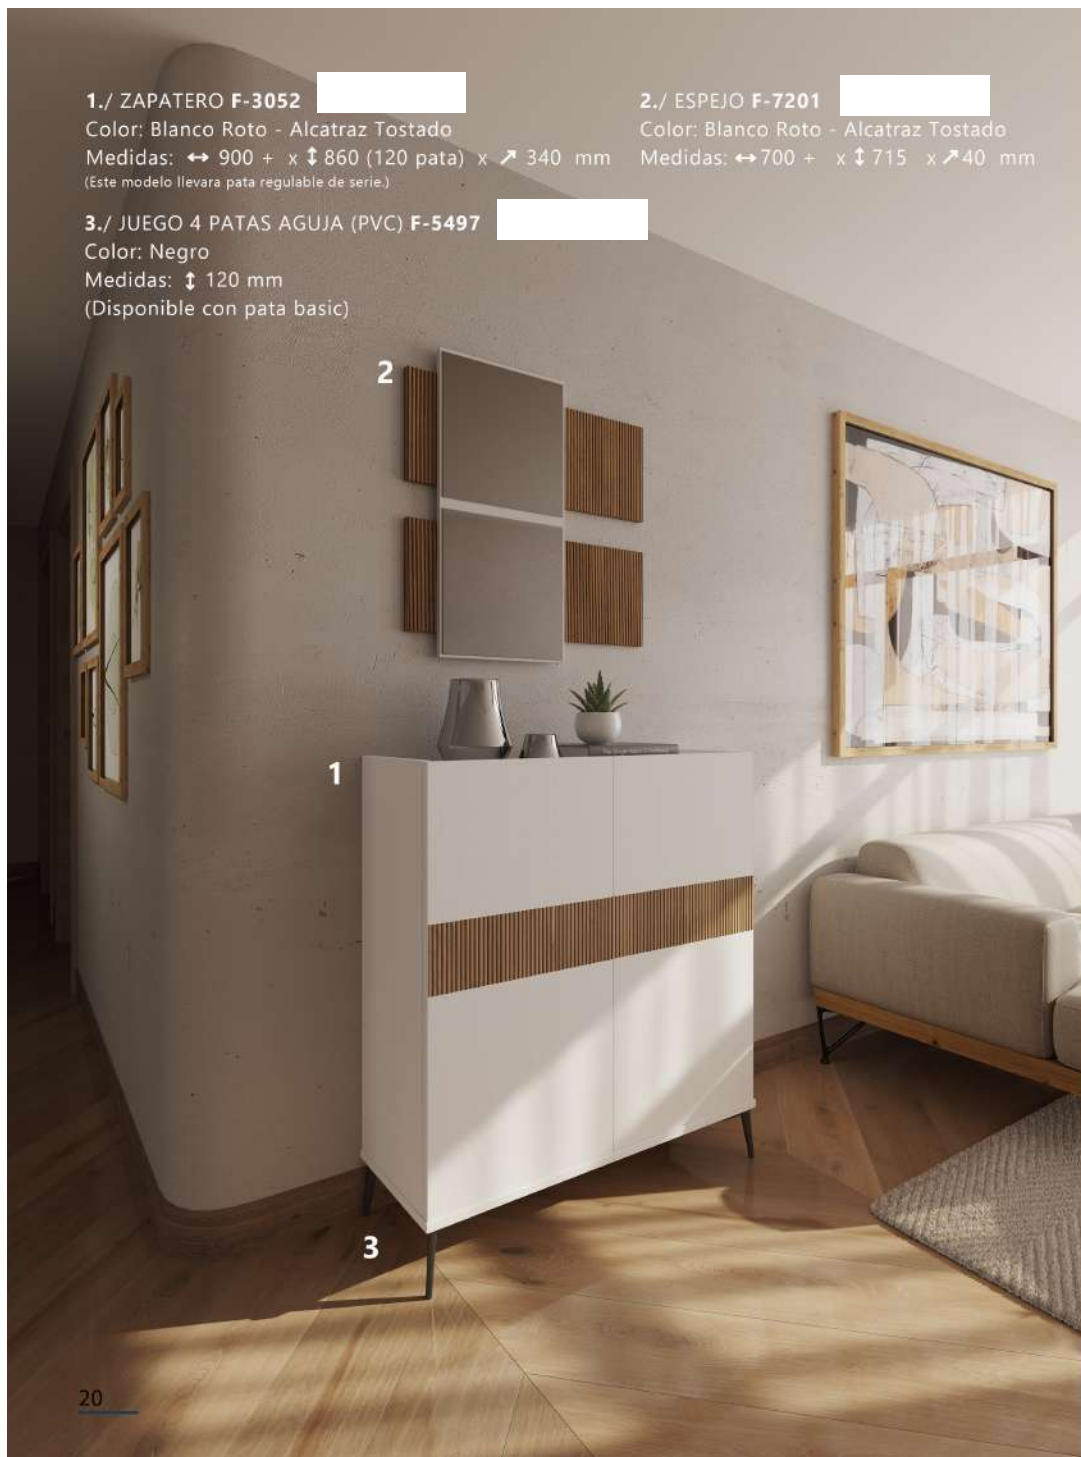

1./ ZAPATERO F-3052

Color: Blanco Roto - Alcatraz Tostado

Medidas: ↔ 900 + x ↓ 860 (120 pata) x ↗ 340 mm

(Este modelo llevara pata regulable de serie.)

2./ ESPEJO F-7201

Color: Blanco Roto - Alcatraz Tostado

Medidas: ↔ 700 + x ↓ 715 x ↗ 40 mm

3./ JUEGO 4 PATAS AGUJA (PVC) F-5497

Color: Negro

Medidas: ↓ 120 mm

(Disponible con pata basic)