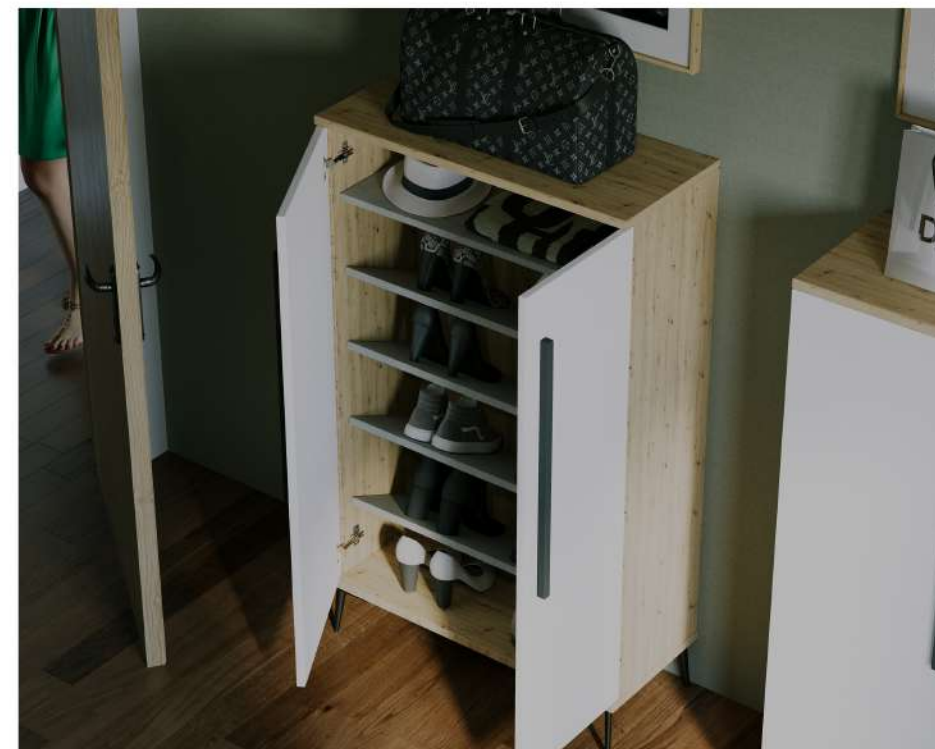

1./ AUXILIAR F-3058

Color: Blanco Roto - Amazonas

Medidas: ↔ 900 x ↓ 860 x ↗ 340 mm

(Este modelo llevara pata regulable de serie.)

(Disponible con pata basic y pata aguja)

¡ DETALLES QUE ENAMORAN !

1./ ZAPATERO F-3059