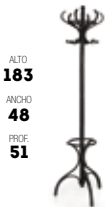

Perchero metal

- **71221** BLANCO
- **71220** NEGRO

ALTO
182
ANCHO
31
PROF.
31

Perchero madera / metal

○ **71080** BLANCO / NATURAL

120
121

Perchero madera

ALTO
183
ANCHO
48
PROF.
51

Perchero madera

ALTO
183
ANCHO
48
PROF.
51

Perchero madera

ALTO
31
ANCHO
72
PROF.
20

- 75170** BLANCO
- 75171** GRIS
- 75172** NEGRO

- 75181** CEREZO
- 75182** WENGUE
- 75183** BLANCO
- 75184** NOGAL
- 75185** GRIS