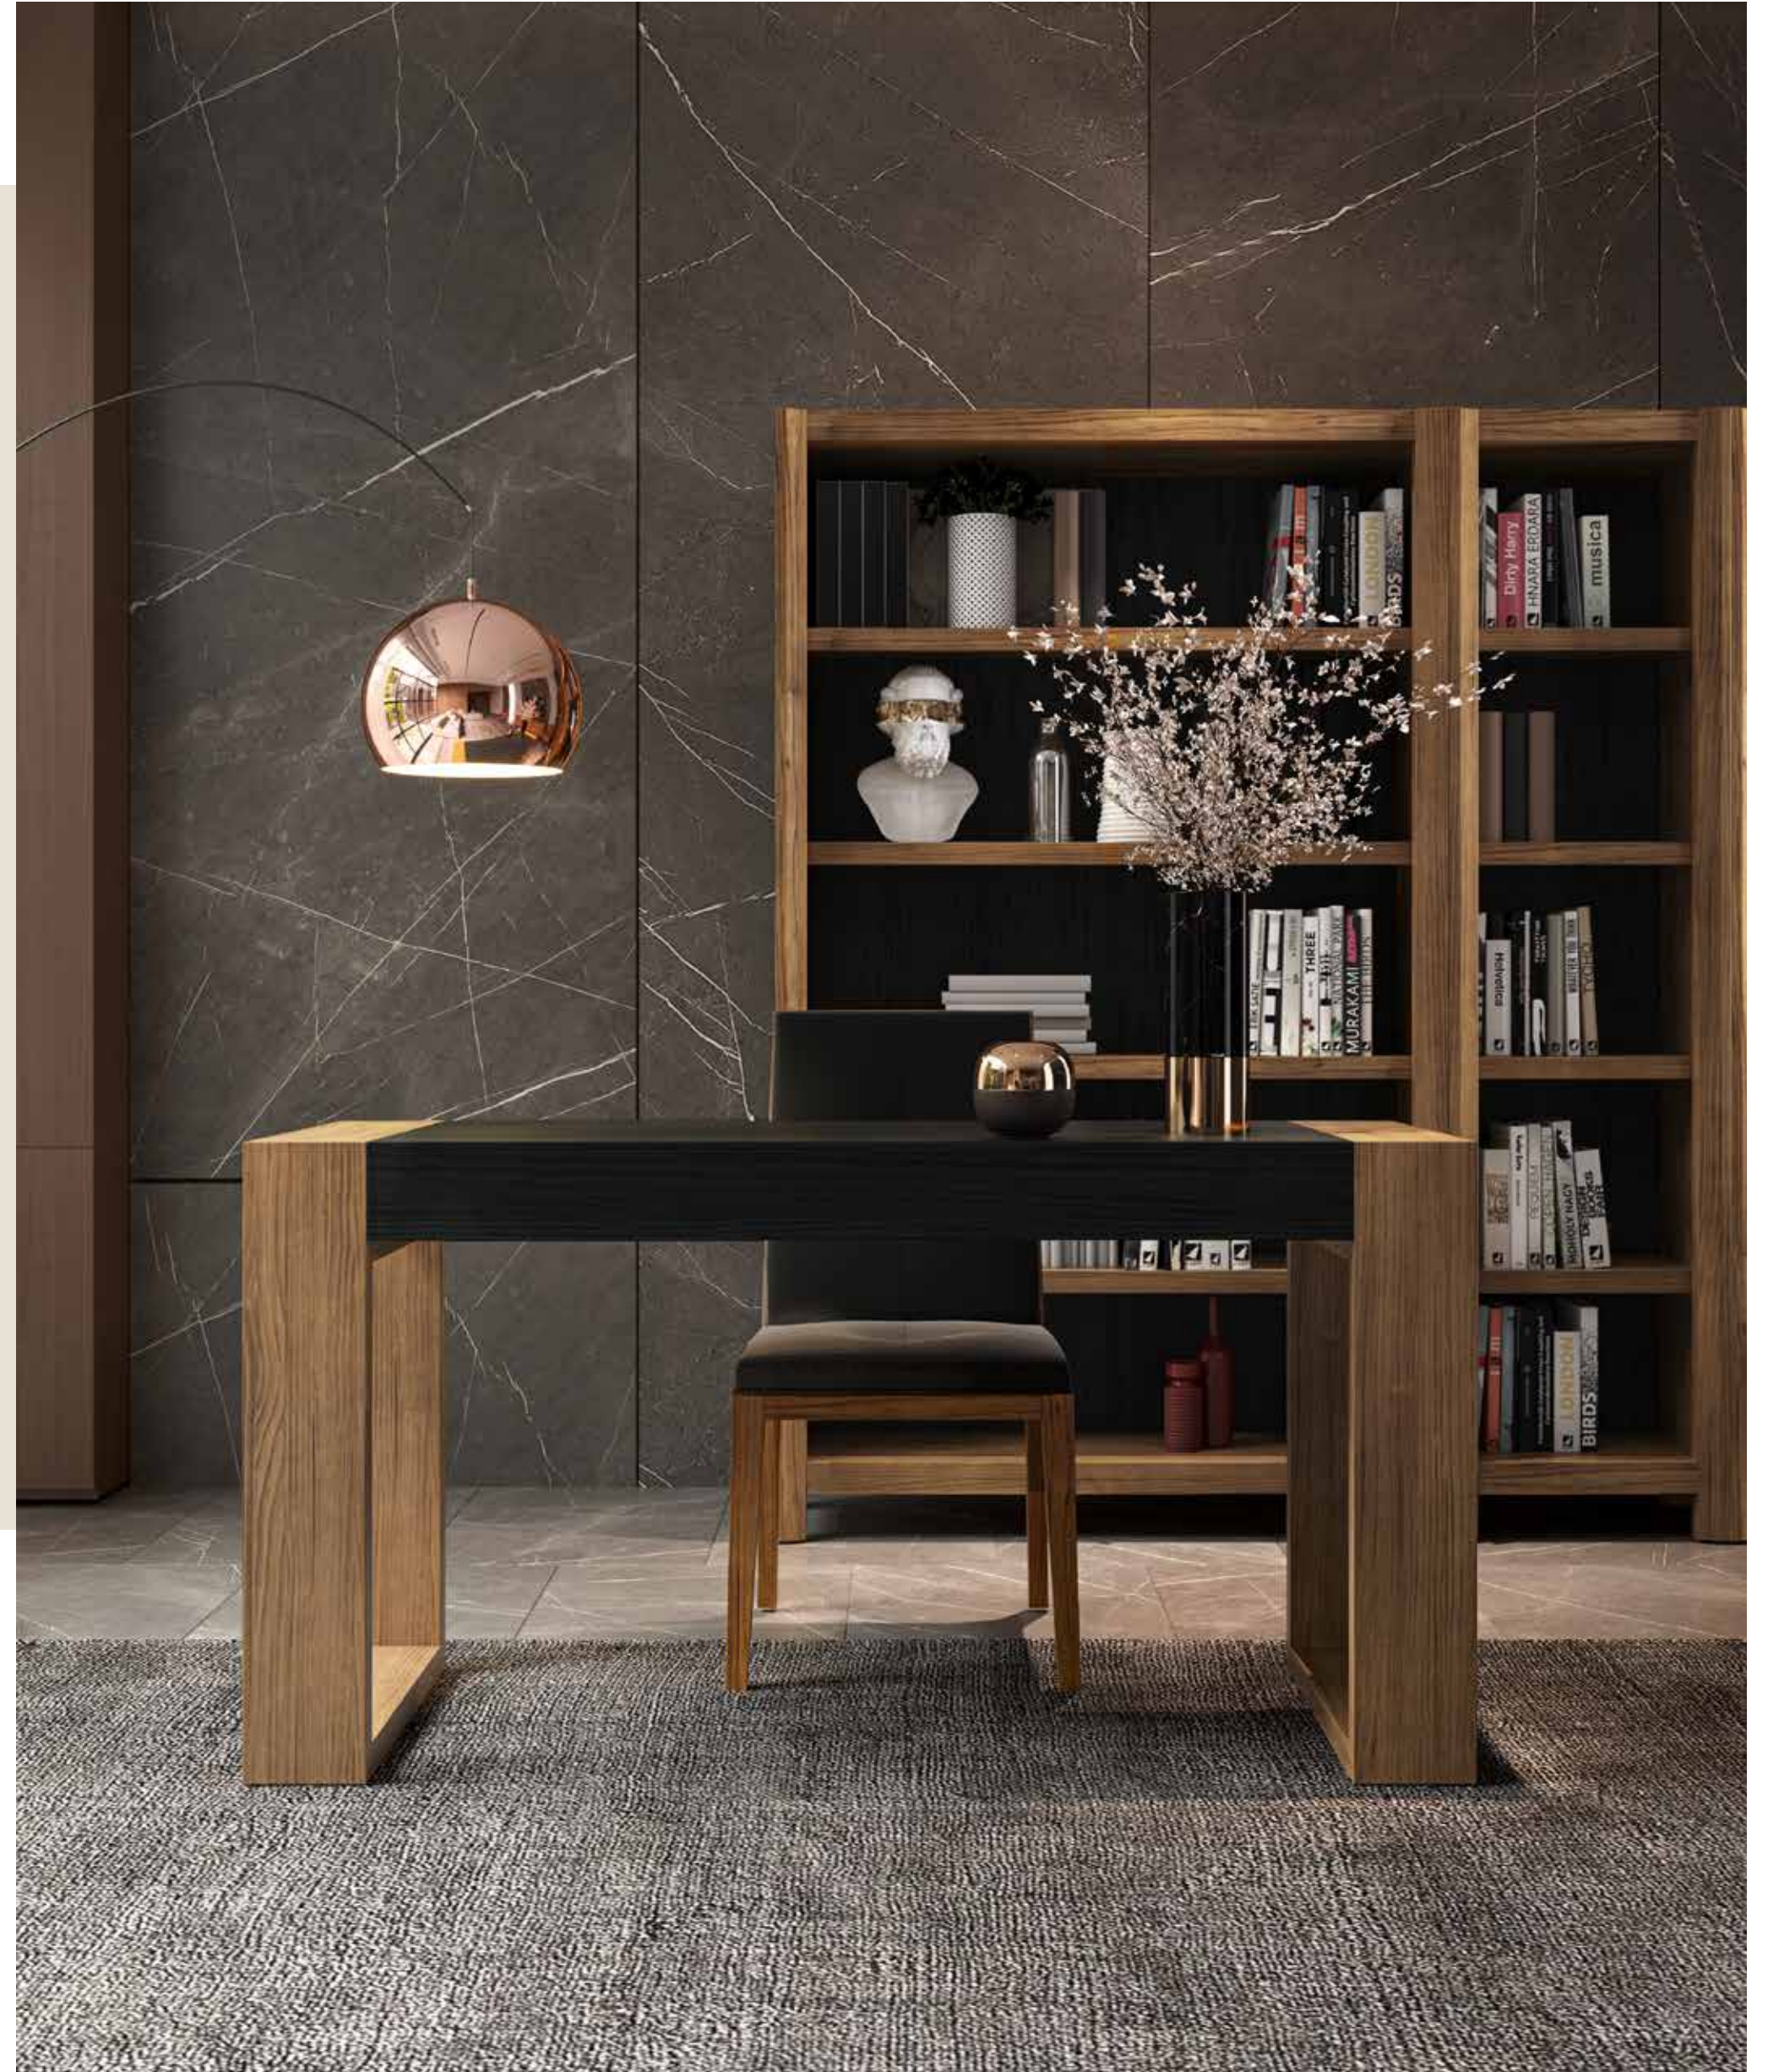

720

GRUPO SEYS
INTERMOBEL

COLECCIÓN LYON

Ref. SI016 - P. 86
Silla Marianna
(Marianna Chair)
48 x 98 x 53 cm

Ref. LC004 - P. 177
Librero de 50 Lyon
(Bookcase 50 Lyon)
50 x 201 x 39 cm