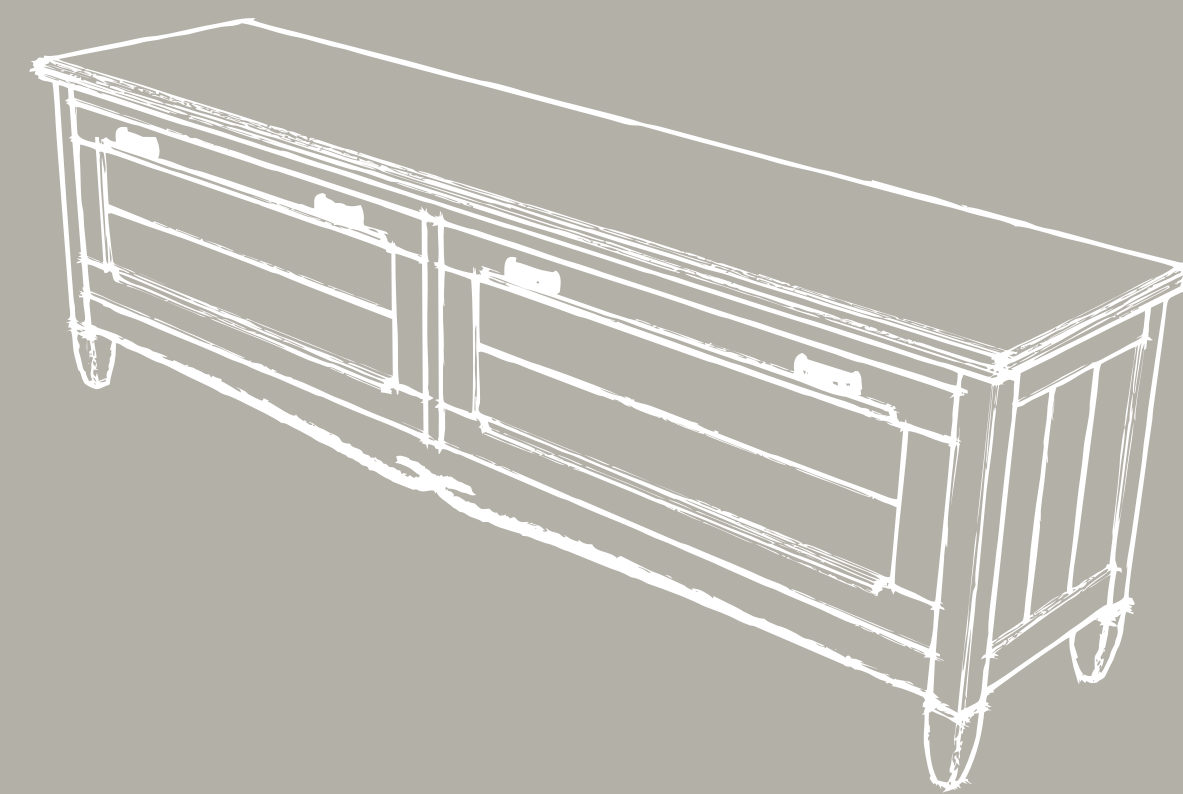

Amberes

Amberes

Colección
Amberes