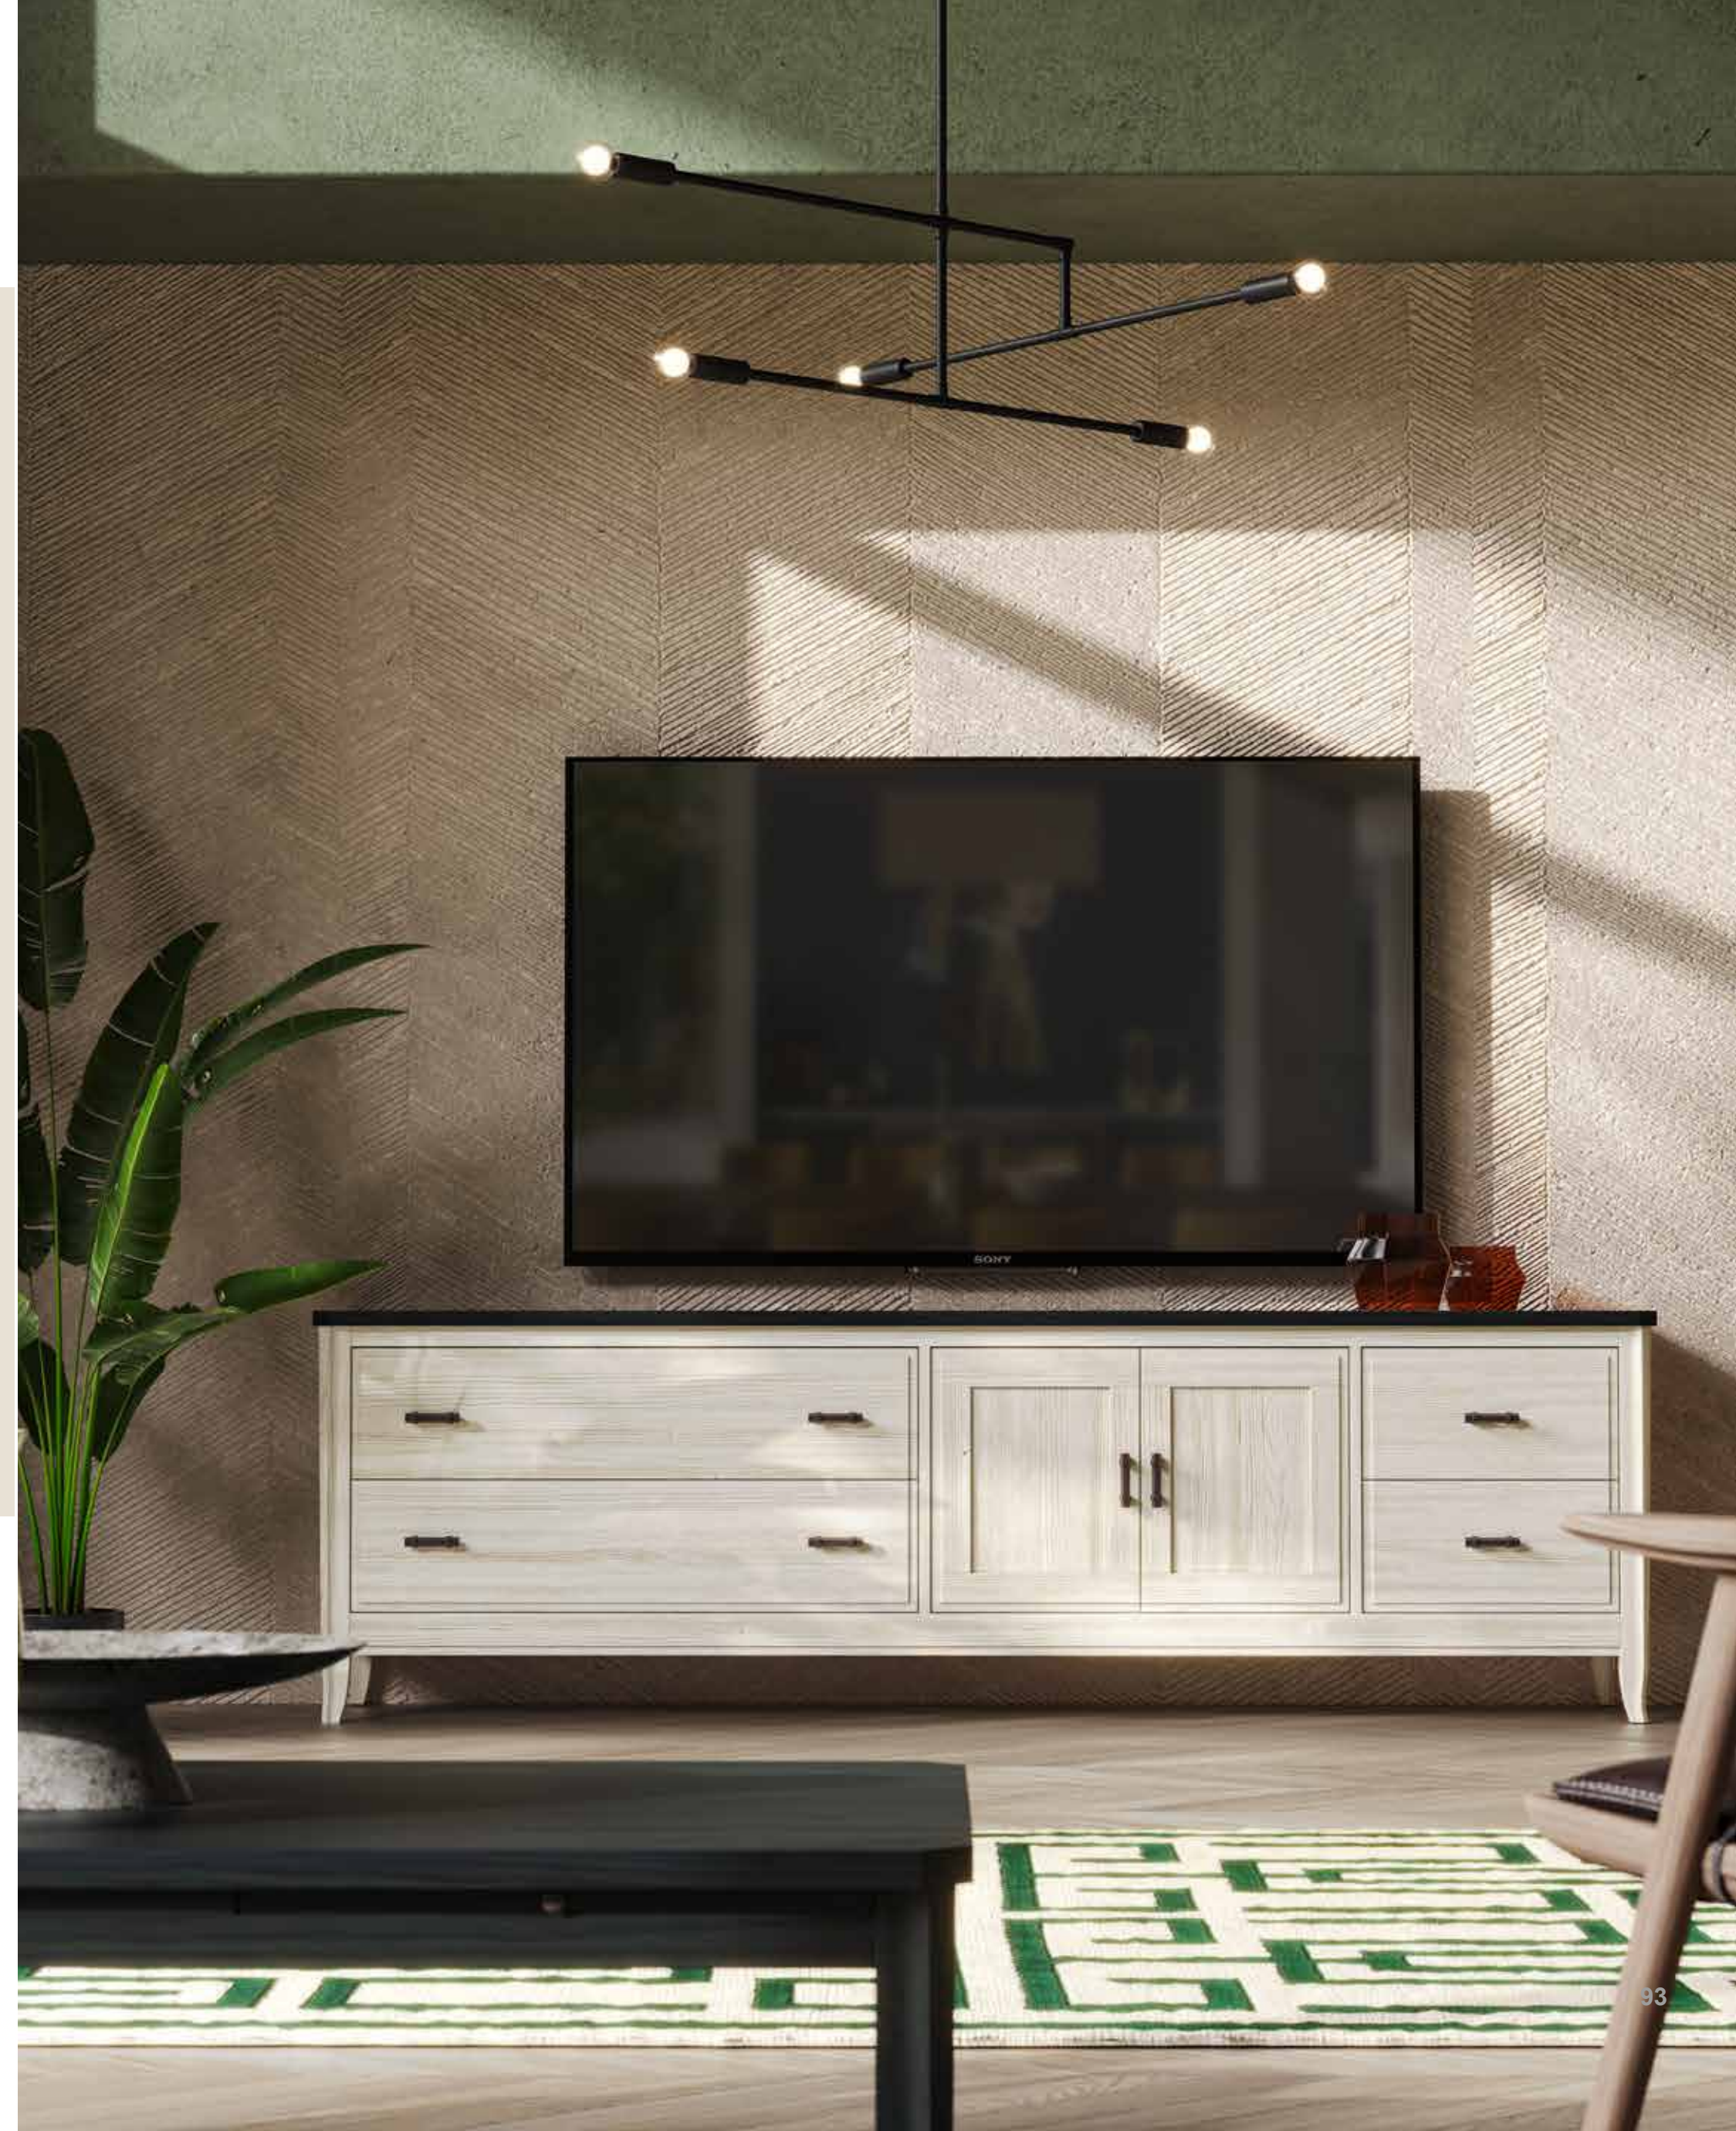

39C

GRUPO
INTERMOBEL

COLECCIÓN GÉNOVA

Ref. GC003 - P. 351
Mesa T.V. de 225 Génova
(T.V. table 225 Génova)
225 x 69 x 43,5 cm