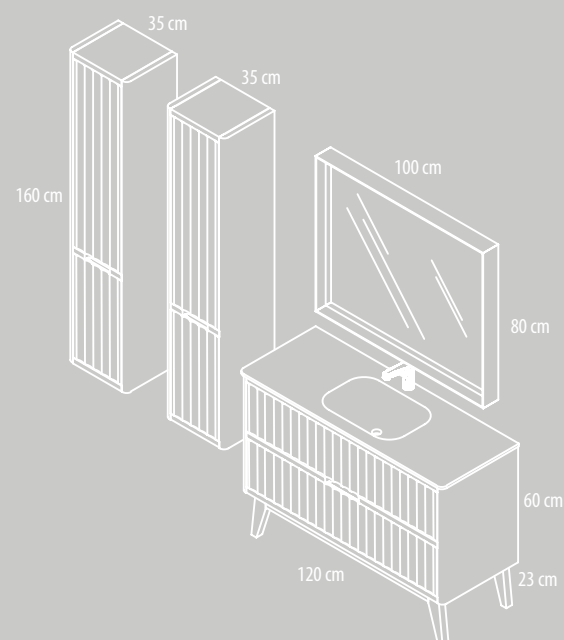

muebles
GRUPO SEYS
INTERMOBEL

Ref. PA16163351
Módulo decorativo alto, altura 160 con puertas madera izquierda.
(Decoratives modules with 160 cm wooden door.)
35 x 160 x 30 cm

Ref. PA1616335D
Módulo decorativo alto, altura 160 con puertas madera derecha.
(Decoratives modules with 160 cm wooden door.)
35 x 160 x 30 cm

Ref. ES0480100
Espejo Oberón
(Oberon Mirror)
100 x 80 x 11 cm

Ref. SS0945120
Lavabo Solidround 1 seno centrado (45x30)
(Solidround washbasin 1 centered bowl 45x30)
121 x 46 x 1,2 cm

Ref. PA0360412C
Bajo lavabo 2 cajones altura 60
(Under sink with two drawer 60 cm heigh.)
120 x 60 x 45 cm

Ref. PT0145120
Bancada para fondo 45
(Bench for depth 45)
116 x 23 x 40 cm