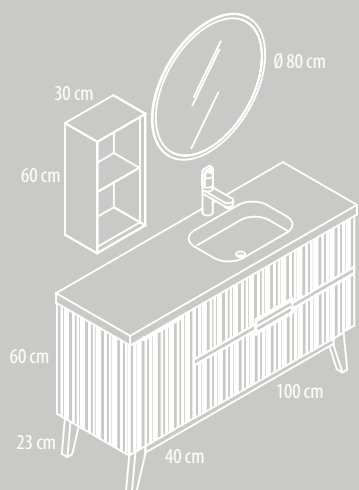

NAOX / 34

Ref. ES0380080
Espejo Olimpo
(Olimpo Mirror)
80 x 80 x 3 cm

Ref. NA1360230
Módulo decorativo alto altura 60
(Decorative module with 60 cm)
30 x 60 x 20 cm

Lavabo Solidround 1 seno derecho con a medida con faldón de 4 cm
(Solidround washbasin)
141 x 46 x 4 cm

Ref. NA1960440I
Módulo decorativo altura 60 con puerta izquierda
(Decoratives modules with 60 cm high with door)
40 x 60 x 45 cm

Ref. NA0360410C
Bajo lavabo 2 cajones, altura 60
(Under sink with two drawers with 60 cm height.)
100 x 60 x 45 cm

Ref. PT0145140
Bancada para fondo 45
(Bench for depth 45)
136 x 23 x 40 cm

Ref. JL350
Juego de luces para cajón, fondo 350 mm
(Set of lights for drawer, depth 350 mm)