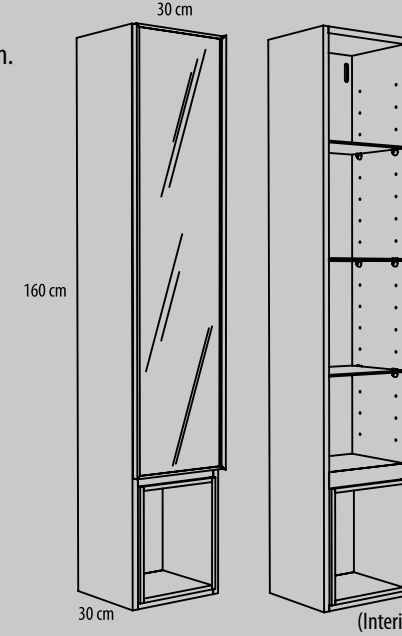

Fondo de 45 ó 50 cm.
100 cm (cajón de 70, puerta de 30)
120 cm (cajón de 80, puerta de 40)

Módulos decorativos de altura 48 cm

30, 40, 50 y 60 cm

Módulo decorativo con estante.
Fondo de 45 ó 50 cm.

30 y 40 cm

Módulo puerta.
Izquierda o derecha.
Fondo de 45 ó 50 cm.

(Interior)

Módulos decorativos altos de altura 100 cm

Módulo decorativo alto con puerta, altura 100 cm y ancho 30 cm.
Puerta derecha e izquierda.

(Interior)

Módulo decorativo alto, altura 100 cm y ancho 25 cm.

20 cm

Módulos decorativos altos de altura 160 cm

Módulo altura 160 cm y ancho 30 cm.
Puerta vitrina y cubo decorativo.
Puerta derecha e izquierda.

30 cm