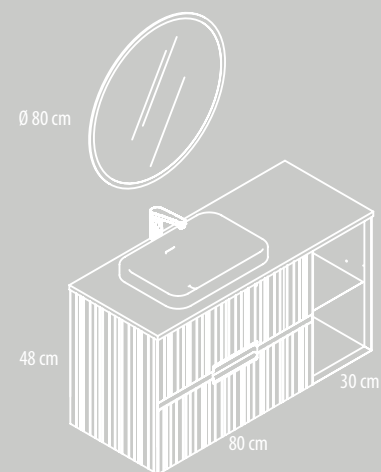

Ref. NA1548430
Módulo decorativo altura 48 con estante
(Decoratives modules with 48 cm height)
30 x 48 x 45 cm

NAOX / 32

BLACK
GOLD

NUEZ

GRUPO
INTERMOBEL

Ref. ES0380080
Espejo Olimpo
(Olimpo Mirror)
80 x 80 x 3 cm