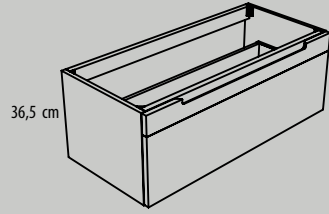

TRANSPARENCY AND TEXTURE

muebles
INTERMOBEL

BLANCO ALBO

AVENA

CATANIA

Muebles de alto 36,5 | Módulo o bajo lavabo

Coqueta de un cajón de altura 36,5 cm.
Fondo de 45 ó 50 cm.
60, 70, 80, 90, 100 y 120 cm

Muebles de alto 48 | Módulo o bajo lavabo