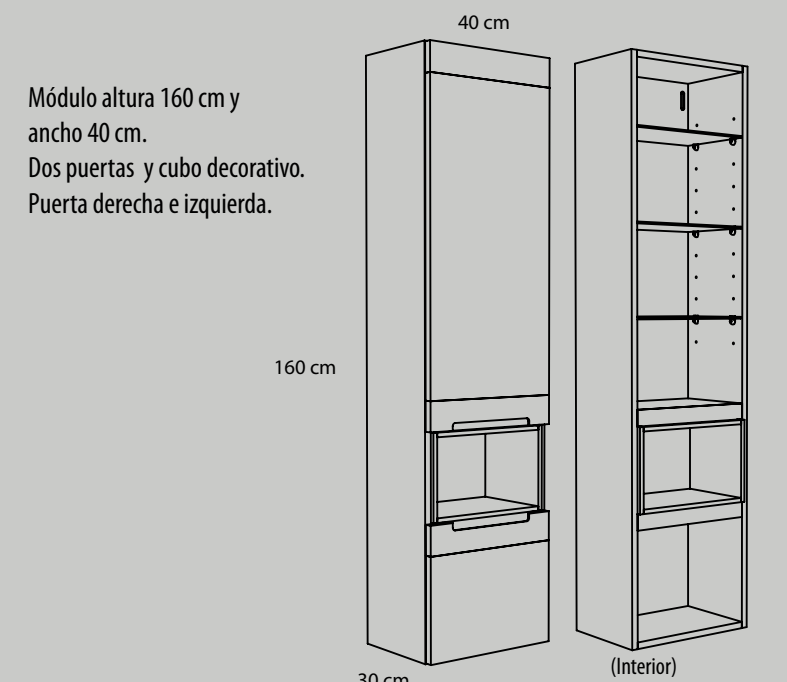

Módulos decorativos de altura 48 cm

Módulos decorativos de altura 100 cm

Módulos decorativos de altura 60 cm

Módulos decorativos altos, altura 60 cm

Módulos decorativos de altura 160 cm

CATANIA / 17

Ref. E50260150
Espejo Omara
(Omara Mirror)
150 x 60 x 3 cm