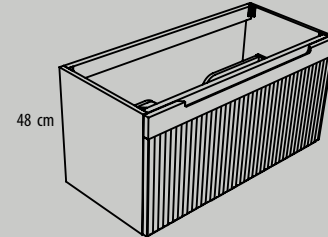

MARSALA

Muebles de alto 36,5 | Módulo o bajo lavabo

Coqueta de un cajón de altura 36,5 cm.
Fondo de 45 ó 50 cm.
60, 70, 80, 90, 100 y 120 cm

Muebles de alto 48 | Módulo o bajo lavabo

Mueble de un cajón de altura 48 cm.
Fondo de 45 ó 50 cm.
60, 70, 80, 90, 100 y 120 cm

Mueble de dos cajones de altura 48 cm (cajón interior).
Fondo de 45 ó 50 cm.
60, 70, 80, 90, 100 y 120 cm

Bajo lavabo compacto de altura 60 cm, dos cajones (inferior moldurado y superior liso) y puerta moldurada con hueco decorativo. Seno izquierdo o derecho.
Fondo de 45 ó 50 cm.