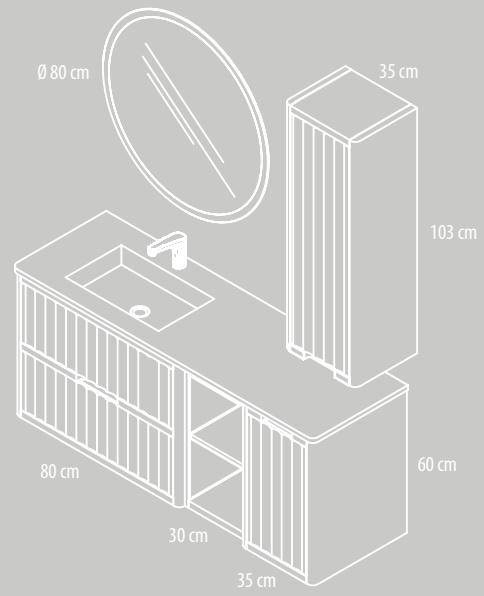

PALERMO / 45

Ref. ES0880080
Espejo Orión
(Orión Mirror)
80 x 80 x 3 cm

Ref. PA1310335D
Módulo decorativo alto, altura 103 puerta madera derecha
(Cabinet with 103 cm height and 30 cm with wooden door.)
35 x 103 x 30 cm

Lavabo Microplus 1 seno izquierdo 45 x 27 medida especial
(Microplus washbasin 1 left bowl)
146 x 46 x 2 cm

Ref. PA0360480C
Bajo lavabo 2 cajones altura 60
(Under sink with two drawer 60 cm height.)
80 x 60 x 45 cm

Ref. PA2160430
Módulo decorativo altura 60 con estante
(Decoratives modules with 60 cm height)
30 x 60 x 42 cm

Ref. PA2260435D
Módulo decorativo altura 60 con puerta derecha
(Decoratives modules with 60 cm door.)
35 x 60 x 45 cm