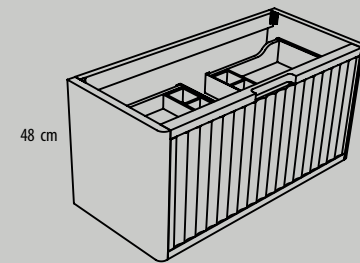

PALERMO

Muebles de alto 48 | Módulo o bajo lavabo

Mueble de un cajón de altura 48 cm.
Fondo de 45 ó 50 cm.
60, 70, 80, 90, 100 y 120 cm

Mueble de dos cajones de altura 48 cm (Cajón interior).
Fondo de 45 ó 50 cm.
60, 70, 80, 90, 100 y 120 cm