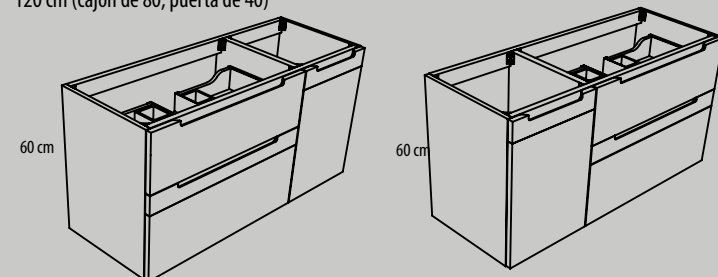

Muebles compactos de alto 60 | Bajo lavabo

Bajo lavabo compacto de altura 60 cm, dos cajones y puerta. Seno izquierdo o derecho.

Fondo de 45 ó 50 cm.
100 cm (cajón de 70, puerta de 30)
120 cm (cajón de 80, puerta de 40)