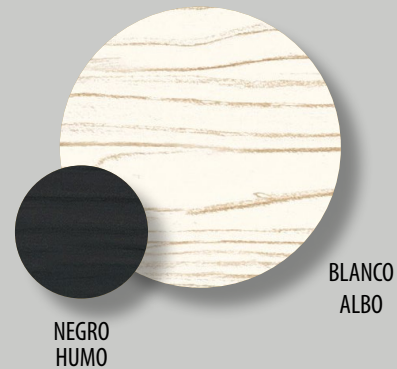

PALERMO / 50