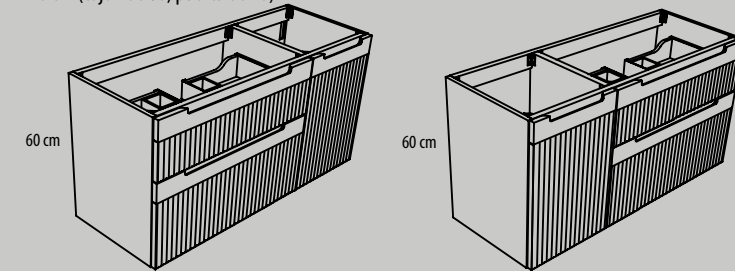

Muebles compactos de alto 60 | Bajo lavabo

Bajo lavabo compacto de altura 60 cm, dos cajones y puerta moldurados. Seno izquierdo o derecho.

Fondo de 45 ó 50 cm.
100 cm (cajón de 70, puerta de 30)
120 cm (cajón de 80, puerta de 40)