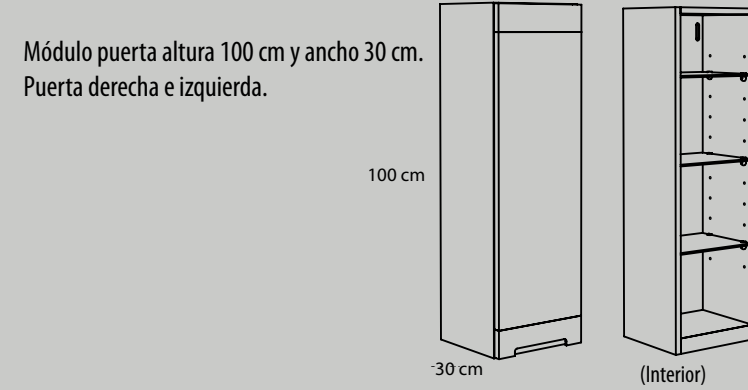

Módulos decorativos de altura 100 cm