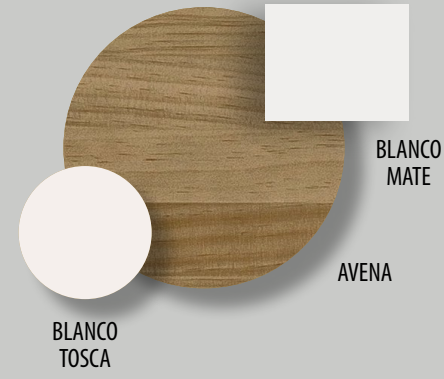

NAOX / 35

Ref. ES0380080

Espejo Olimpo
(Olimpo Mirror)
80 x 80 x 3 cm

Ref. NA1310330D

Módulo decorativo alto, altura 100 con puerta derecha
(Cabinet with 100 cm high and 30 cm with.)
30 x 100 x 30 cm

Ref. HE0245100

Lavabo HE 1 seno
(Sink HE 1 bowl)
100,5 x 45,5 x 6 cm

Ref. NA0128410C

Bajo lavabo 1 cajón altura 28,5 cm
(Under sink with a drawer 28,5 cm height)
100 x 28,5 x 45 cm

Ref. EN0145150

Encimera de madera grosor 3 cm
(Wooden countertop)
151 x 46 x 3 cm

Ref. NA1428450

Módulo decorativo complemento para altura 28,5
(Cabinet with 28,5 cm)
50 x 28,5 x 45 cm

Ref. NA0128410S

Coqueta 1 cajón altura 28,5 cm
(Module with a drawer 28,5 cm height)
100 x 28,5 x 45 cm

Ref. PT0145150

Bancada para fondo 45
(Bench for depth 45)
146 x 23 x 40 cm