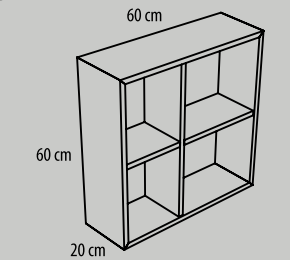

Módulo decorativo alto, altura 100 cm y ancho 25 cm.

20 cm

Módulos decorativos altos de altura 160 cm

Módulo altura 160 cm y ancho 30 cm.
Puerta vitrina y cubo decorativo.
Puerta derecha e izquierda.

30 cm

60 cm

(Interior)

Módulo costado terminal.
Fondo de 45 ó 50 cm.

60 cm

10 cm

Módulos decorativos altos

Módulo alto decorativo.
Alto de 60 cm y ancho de 60 cm.

60 cm

20 cm

Módulo alto decorativo.
Alto de 60 cm y ancho de 30 cm.

60 cm

20 cm

Módulo altura 160 cm y ancho 40 cm.
Dos puertas y cubo decorativo.
Puerta derecha e izquierda.

160 cm

30 cm

(Interior)