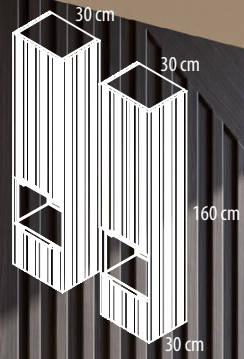

NAOX / 39

NEGRO
MATE

AVENA

NEGRO
HUMO

Ref. NA1310225
Módulo decorativo alto, altura 100 cm
(Cabinet with 100 cm height and 25 cm width.)
25 x 100 x 20 cm

Ref. ES0580060
Espejo Orfeo
(Orfeo Mirror)
60 x 80 x 3 cm