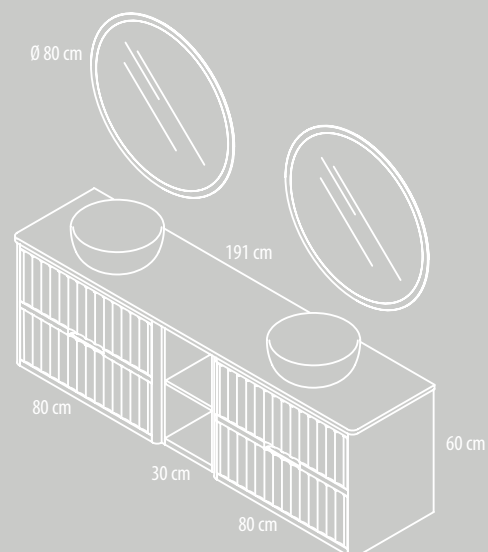

PALERMO / 44