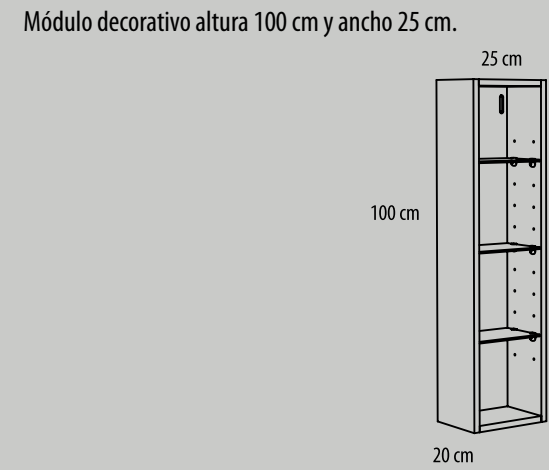

Fondo de 45 ó 50 cm.
100 cm (cajón de 70, puerta de 30)
120 cm (cajón de 80, puerta de 40)

Bajo lavabo compacto de altura 60 cm, dos cajones y puerta con hueco decorativo. Seno izquierdo o derecho.

Fondo de 45 ó 50 cm.
100 cm (cajón de 70, puerta de 30)
120 cm (cajón de 80, puerta de 40)

Módulos decorativos de altura 48 cm

Módulos decorativos de altura 100 cm

Módulos decorativos de altura 60 cm

Módulos decorativos altos, altura 60 cm

Módulos decorativos de altura 160 cm

CATANIA / 17

Ref. E50260150
Espejo Omara
(Omara Mirror)
150 x 60 x 3 cm