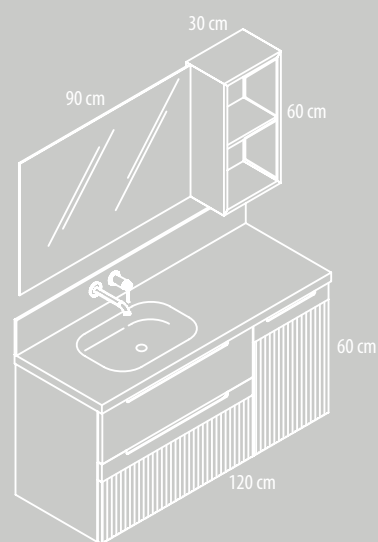

MARSALA / 10

Ref. ES0260090
Espejo Omara
(Omara Mirror)
90 x 60 x 3 cm

COPETE: Consulta tarifa