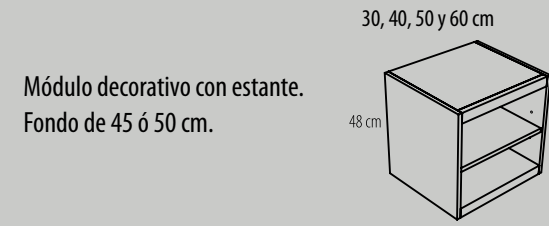

Módulos decorativos de altura 48 cm

Módulos decorativos de altura 100 cm

Módulos decorativos de altura 60 cm

Módulos decorativos altos, altura 60 cm

Módulos decorativos de altura 160 cm

CATANIA / 17

Ref. E50260150
Espejo Omara
(Omara Mirror)
150 x 60 x 3 cm