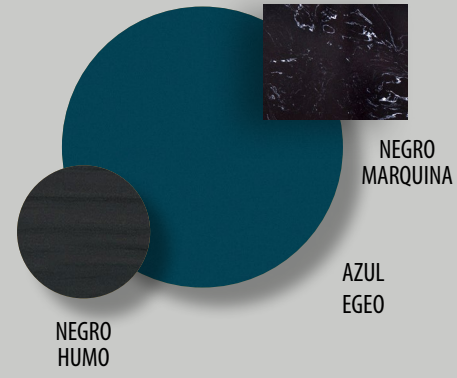

PALERMO / 46