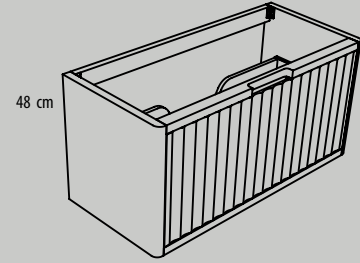

PALERMO

Muebles de alto 48 | Módulo o bajo lavabo

Mueble de un cajón de altura 48 cm.
Fondo de 45 ó 50 cm.
60, 70, 80, 90, 100 y 120 cm

Mueble de dos cajones de altura 48 cm (Cajón interior).
Fondo de 45 ó 50 cm.
60, 70, 80, 90, 100 y 120 cm