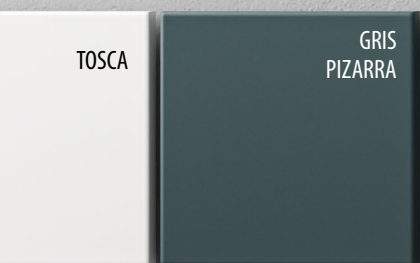

TRANSPARENCY AND TEXTURE

muebles
INTERMOBEL

BLANCO ALBO

AVENA

CATANIA

Muebles de alto 36,5 | Módulo o bajo lavabo

Coqueta de un cajón de altura 36,5 cm.
Fondo de 45 ó 50 cm.
60, 70, 80, 90, 100 y 120 cm

Muebles de alto 48 | Módulo o bajo lavabo