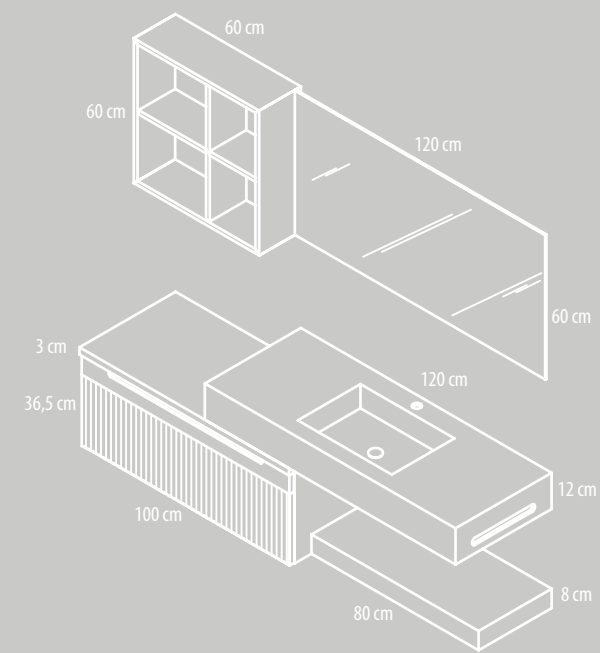

Módulo decorativo alto, altura 100 cm y ancho 25 cm.

20 cm

Módulos decorativos altos de altura 160 cm

Módulo altura 160 cm y ancho 30 cm.
Puerta vitrina y cubo decorativo.
Puerta derecha e izquierda.

30 cm

Ref. MA0136460S
Coqueta 1 cajón altura 36,5 cm
(Module with a drawer 36,5 cm height)
60 x 36,5 x 45 cm

Ref. MA1310330D
Módulo decorativo alto con puerta altura 100 derecha
(Cabinet with door, with 100 cm height and 30 cm width.)
30 x 100 x 30 cm

Ref. MA0660412I
Bajo lavabo compacto seno izquierdo 2 cajones y
puerta moldurados.
(Under compact sink height 60 cm, with two drawers
and moulded door.)
120 x 60 x 45 cm

MARSALA / 06

INTERMOBEL

Ref. MA1360260
Módulo decorativo alto, altura 60 cm
(Decorative high module)
60 x 60 x 20 cm