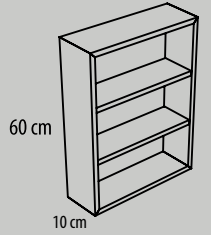

60 cm

(Interior)

Módulo costado terminal.
Fondo de 45 ó 50 cm.