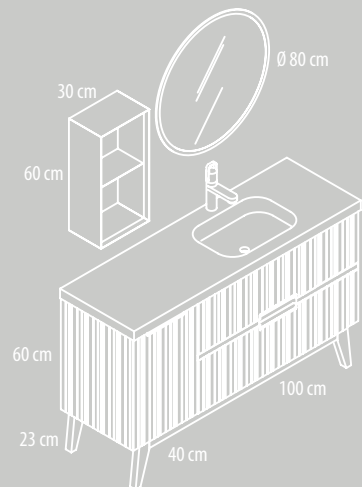

GRUPO
muebles
INTERMOBEL

Ref. ES0380080
Espejo Olimpo
(Olimpo Mirror)
80 x 80 x 3 cm

Ref. NA1360230
Módulo decorativo alto altura 60
(Decorative module with 60 cm)
30 x 60 x 20 cm

Lavabo Solidround 1 seno derecho a medida con faldón de 4 cm
(Solidround washbasin)
141 x 46 x 4 cm

Ref. NA19604401
Módulo decorativo altura 60 con puerta izquierda
(Decoratives modules with 60 cm high with door)
40 x 60 x 45 cm

Ref. NA0360410C
Bajo lavabo 2 cajones, altura 60
(Under sink with two drawers with 60 cm high.)
100 x 60 x 45 cm

Ref. PT0145140
Bancada para fondo 45
(Bench for depth 45)
136 x 23 x 40 cm