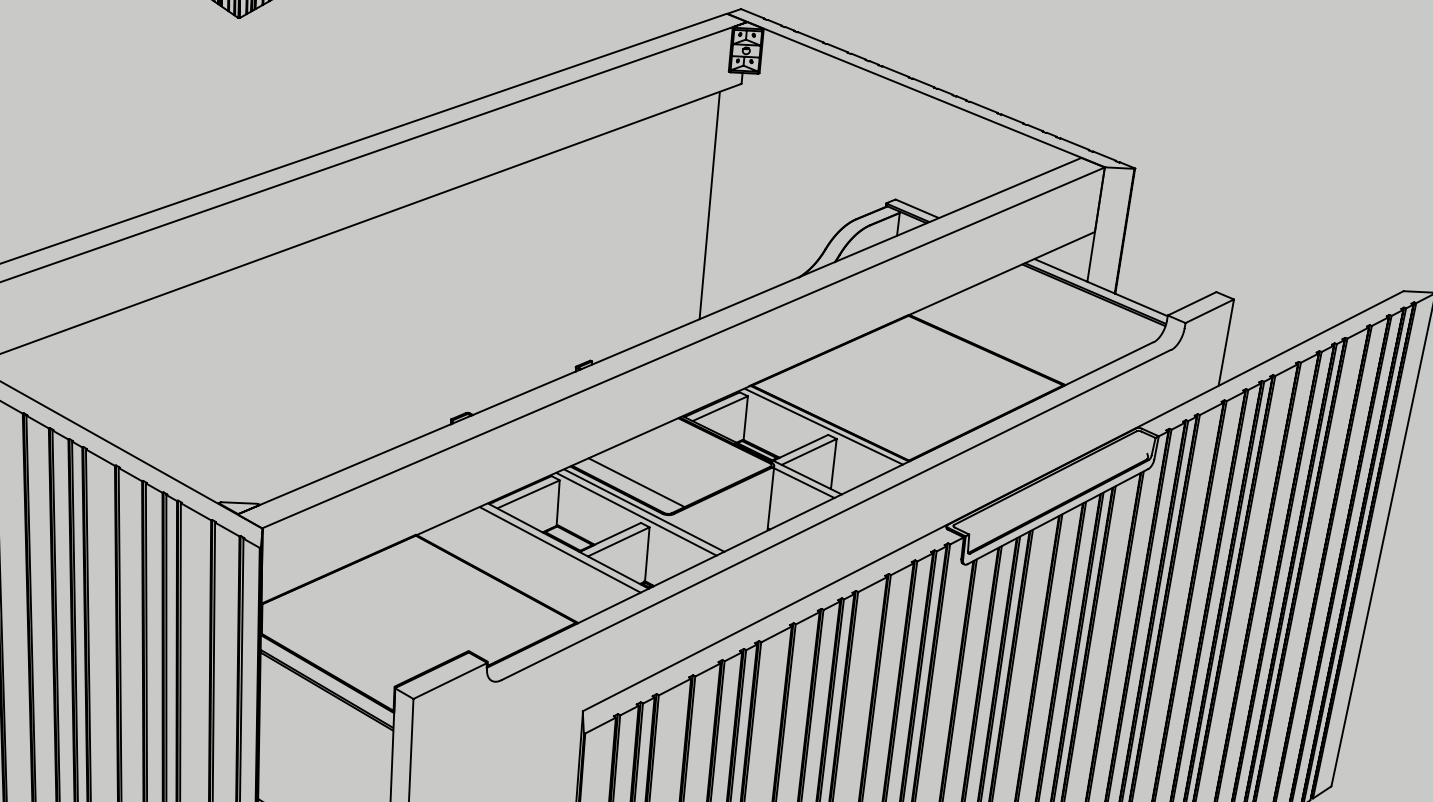

NAOX

Muebles de alto 28,5 | Módulo o bajo lavabo

Coqueta de un cajón de altura 28,5 cm.
Fondo de 45 ó 50 cm.
60, 70, 80, 90, 100 y 120 cm

Muebles de alto 48 | Módulo o bajo lavabo

Mueble de un cajón de altura 48 cm.
Fondo de 45 ó 50 cm.
60, 70, 80, 90, 100 y 120 cm

Mueble de dos cajones de altura 48 cm. (cajón interior)
Fondo de 45 ó 50 cm.
60, 70, 80, 90, 100 y 120 cm

Muebles de alto 60 | Módulo o bajo lavabo

Mueble de dos cajones de altura 60 cm.
Fondo de 45 ó 50 cm.
60, 70, 80, 90, 100 y 120 cm

Módulos decorativos de altura 28,5 cm

Módulo decorativo complemento para altura 28,5 cm
Fondo de 45 ó 50 cm.
30, 40 y 50 cm