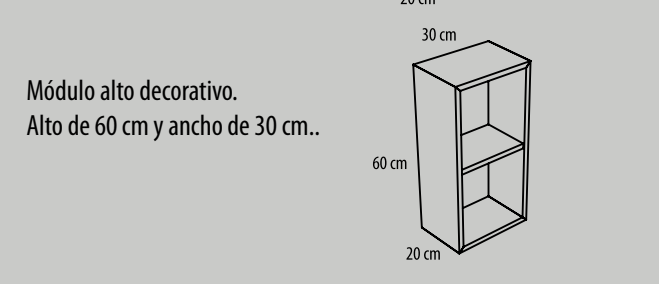

Módulos decorativos de altura 48 cm

Módulos decorativos de altura 100 cm

Módulos decorativos de altura 60 cm

Módulos decorativos altos, altura 60 cm

Módulos decorativos de altura 160 cm

CATANIA / 17

Ref. E50260150
Espejo Omara
(Omara Mirror)
150 x 60 x 3 cm