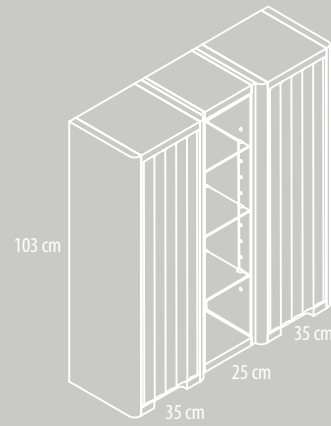

PALERMO / 51

Ref. PA1310335I
Módulo decorativo alto, altura 103 con puerta madera izquierda
(Decoratives modules with 103 cm wooden door.)
35 x 103 x 30 cm

Ref. PA1510225
Módulo decorativo alto, altura 103 con estantes
(Decoratives modules with 103 cm height)
25 x 103 x 27 cm

Ref. PA1310335D
Módulo decorativo alto, altura 103 con puerta madera derecha
(Decoratives modules with 103 cm wooden door.)
35 x 103 x 30 cm