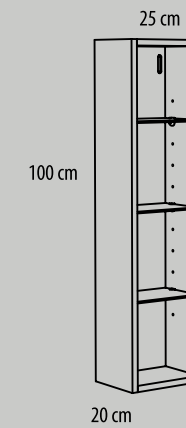

Módulos decorativos de altura 28,5 cm

Módulo decorativo complemento para altura 28,5 cm
Fondo de 45 ó 50 cm.
30, 40 y 50 cm

Módulos de altura 100 cm

Módulo puerta altura 100 cm y ancho 30 cm.
Puerta derecha e izquierda.

Módulo decorativo altura 100 cm y ancho 25 cm.

Módulos de altura 160 cm

Módulo altura 160 cm y ancho 40 cm.
Dos puertas y cubo decorativo.
Puerta derecha e izquierda.

Módulos decorativos de altura 48 cm

Módulo decorativo con estante.
Fondo de 45 ó 50 cm.