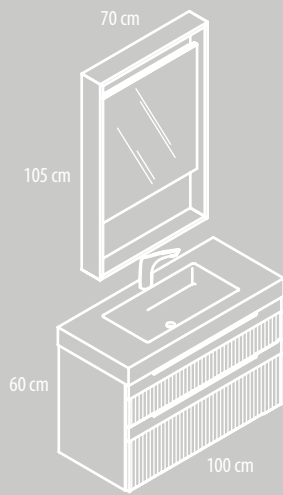

MARSALA / 01

Ref. ES0110570 (2)
Espejo Oden
(Oden Mirror)
70 x 105 x 12 cm