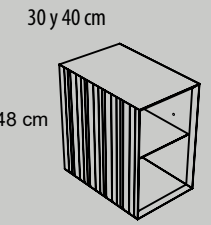

Módulo decorativo altura 100 cm y ancho 25 cm.

Módulos de altura 160 cm

Módulo altura 160 cm y ancho 40 cm.
Dos puertas y cubo decorativo.
Puerta derecha e izquierda.

Módulos decorativos de altura 48 cm

Módulo decorativo con estante.
Fondo de 45 ó 50 cm.