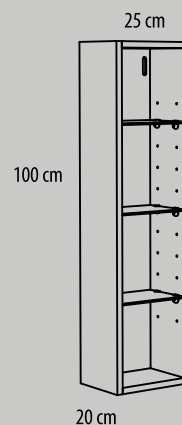

100 cm (cajón de 70, puerta de 30)
120 cm (cajón de 80, puerta de 40)

Muebles de alto 60 | Módulo o bajo lavabo

Mueble de dos cajones moldurados de altura 60 cm.
Fondo de 45 ó 50 cm.
60, 70, 80, 90, 100 y 120 cm

Módulo puerta.
Izquierda o derecha.
Fondo de 45 ó 50 cm.

(Interior)

Módulos decorativos altos de altura 100 cm

Módulo decorativo alto con puerta, altura 100 cm y ancho 30 cm.
Puerta derecha e izquierda.

(Interior)

Módulo decorativo alto, altura 100 cm y ancho 25 cm.

20 cm

Módulos decorativos altos de altura 160 cm

Módulo altura 160 cm y ancho 30 cm.
Puerta vitrina y cubo decorativo.
Puerta derecha e izquierda.

30 cm

20 cm

Módulo alto decorativo.
Alto de 60 cm y ancho de 30 cm.

60 cm

20 cm

Módulo altura 160 cm y ancho 40 cm.
Dos puertas y cubo decorativo.
Puerta derecha e izquierda.

160 cm

30 cm

(Interior)