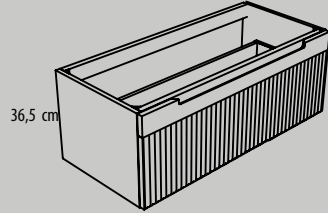

MARSALA

Muebles de alto 36,5 | Módulo o bajo lavabo

Coqueta de un cajón de altura 36,5 cm.
Fondo de 45 ó 50 cm.
60, 70, 80, 90, 100 y 120 cm

Muebles de alto 48 | Módulo o bajo lavabo

Mueble de un cajón de altura 48 cm.
Fondo de 45 ó 50 cm.
60, 70, 80, 90, 100 y 120 cm