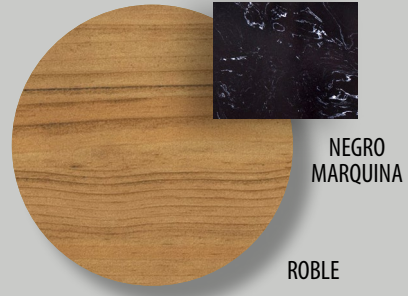

PALERMO/ 55

NEGRO
MARQUINA

ROBLE