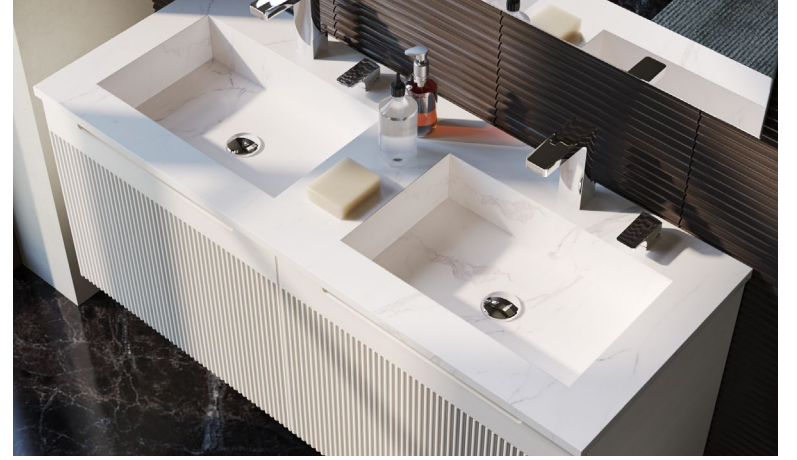

PIEDRA

Seno centrado

A medida:
Desde 61 - hasta 201 cm.

PIEDRA

Seno derecho

A medida:
Desde 81 - hasta 201 cm.

PIEDRA

Seno izquierdo

A medida:
Desde 81 - hasta 201 cm.

PIEDRA

Seno doble

A medida:
Desde 121 - hasta 201 cm.

Opciones:

Faldón

Toallero

Lavabos Marino