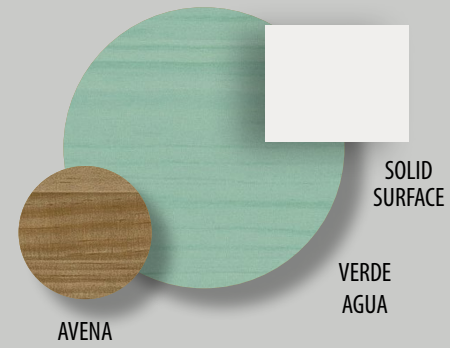

CATANIA / 26