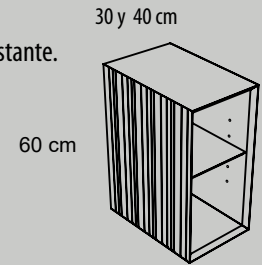

Módulos decorativos de altura 60 cm

Módulo decorativo con estante.
Fondo de 45 ó 50 cm.