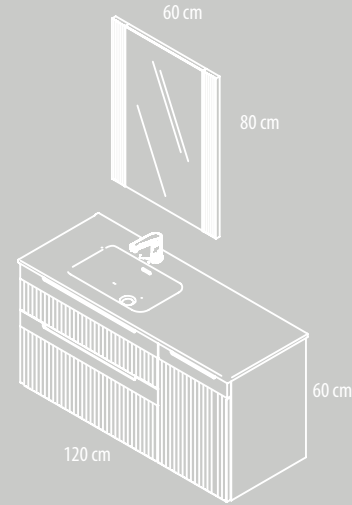

Módulo decorativo alto, altura 100 cm y ancho 25 cm.

20 cm

Módulos decorativos altos de altura 160 cm

Módulo altura 160 cm y ancho 30 cm.
Puerta vitrina y cubo decorativo.
Puerta derecha e izquierda.

30 cm

Ref. MA0136460S
Coqueta 1 cajón altura 36,5 cm
(Module with a drawer 36,5 cm height)
60 x 36,5 x 45 cm

Ref. MA1310330D
Módulo decorativo alto con puerta altura 100 derecha
(Cabinet with door, with 100 cm height and 30 cm width.)
30 x 100 x 30 cm

Ref. EN0245060
Encimera de Solid grueso 1,2 cm
(1,2 cm thick Solid top)
61 x 46 x 1,2 cm

MARSALA / 05

PORCELANA

BLANCO
DECAPÉ

Ref. ES0780060
Espejo Osiris
(Osiris Mirror)
60 x 80 x 5 cm

Ref. PL0145120I
Lavabo Barcelona seno izquierdo
(Barcelona washbasin right bowl)
121 x 46 x 1,8 cm

Ref. MA0660412I
Bajo lavabo compacto seno izquierdo 2 cajones y
puerta moldurados.
(Under compact sink height 60 cm, with two drawers
and moulded door.)
120 x 60 x 45 cm

MARSALA / 06

INTERMOBEL

Ref. MA1360260
Módulo decorativo alto, altura 60 cm
(Decorative high module)
60 x 60 x 20 cm