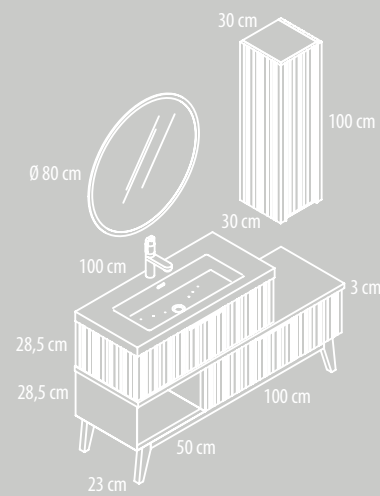

NAOX / 35

Ref. ES0380080

Espejo Olimpo
(Olimpo Mirror)
80 x 80 x 3 cm

Ref. NA1310330D

Módulo decorativo alto, altura 100 con puerta derecha
(Cabinet with 100 cm high and 30 cm with.)
30 x 100 x 30 cm

Ref. HE0245100

Lavabo HE 1 seno
(Sink HE 1 bowl)
100,5 x 45,5 x 6 cm

Ref. NA0128410C

Bajo lavabo 1 cajón altura 28,5 cm
(Under sink with a drawer 28,5 cm height)
100 x 28,5 x 45 cm

Ref. EN0145150

Encimera de madera grosor 3 cm
(Wooden countertop)
151 x 46 x 3 cm

Ref. NA1428450

Módulo decorativo complemento para altura 28,5
(Cabinet with 28,5 cm)
50 x 28,5 x 45 cm

Ref. NA0128410S

Coqueta 1 cajón altura 28,5 cm
(Module with a drawer 28,5 cm height)
100 x 28,5 x 45 cm

Ref. PT0145150

Bancada para fondo 45
(Bench for depth 45)
146 x 23 x 40 cm