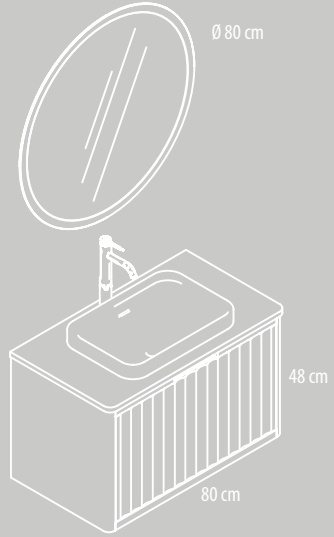

PALERMO/ 55

NEGRO
MARQUINA

ROBLE

Ref. ES0380080
Espejo Olimpo
(Olimpo Mirror)
80 x 80 x 3 cm

Ref. LP0145080
Encimera con lavabo Lupo 1 seno centrado 50x34
(Lupo sink plus countertop)
81 x 46 x 2 cm

Ref. PA0148480C
Bajo lavabo 1 cajón altura 48 cm
(Under sink 48 cm height with one drawer)
80 x 48 x 45 cm

PALERMO/ 56

AZUL
JORDANIA

BLANCO
DECAPÉ

Ref. ES0880080
Espejo Orión
(Orion Mirror)
80 x 80 x 3 cm

Ref. BZ0437037
Lavabo Benzo
(Sink Benzo)
37 x 37 x 17 cm

Ref. EN0545080
Encimera de Piedra grueso 1,2 (Microtec)
(Stone countertop)
81 x 46 x 1,2 cm

Ref. PA0360480C
Bajo lavabo 2 cajones altura 60 cm
(Under sink 60 cm height)
80 x 60 x 45 cm

Ref. PT0145080
Bancada para fondo 45
(Bench for depth 45)
76 x 23 x 40 cm