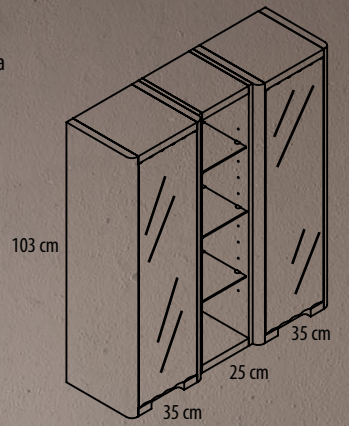

PALERMO / 52

Ref. PA1410335I
Módulo decorativo alto, altura 103 con puerta vitrina izquierda
(Decoratives modules with 103 cm glass door.)
35 x 103 x 30 cm

Ref. PA1510225
Módulo decorativo alto, altura 103 con estantes
(Decoratives modules with 103 cm height)
25 x 103 x 27 cm