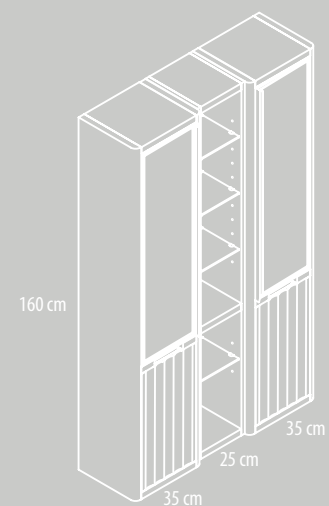

Ref. PA1816225
Módulo decorativo alto, altura 160 con estantes
(Decoratives modules with 160 cm height)
25 x 160 x 27 cm

Ref. PA1716335D
Módulo decorativo alto, altura 160 con puerta vitrina derecha
(Decoratives modules with 160 cm glass door.)
35 x 160 x 30 cm

Ref. PA17163351
Módulo decorativo alto, altura 160 con puerta vitrina izquierda
(Decoratives modules with 160 cm glass door.)
35 x 160 x 30 cm