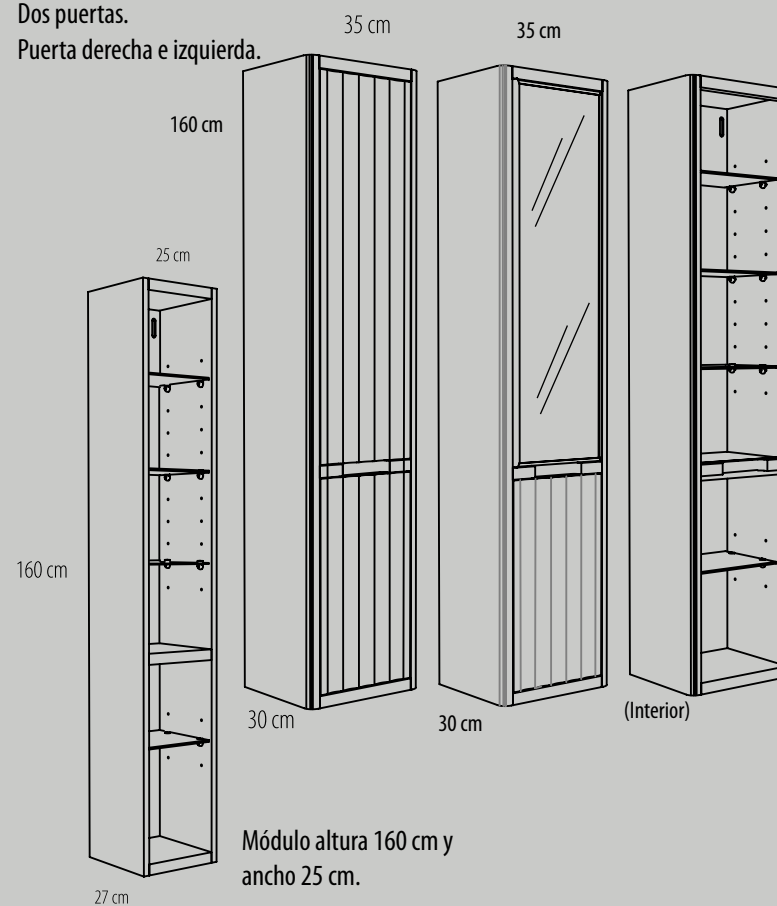

Módulos decorativos de 48 cm

30, 40 y 50 cm

Módulo decorativo altura 48
con estante.
Fondo de 42 ó 47 cm.

Módulo decorativo altura 48
con puerta.
Izquierda o derecha.
Fondo de 45 ó 50 cm.

Módulos decorativos de 60 cm

40, 50 y 60 cm

Módulo decorativo altura 60
con estante.
Fondo de 42 ó 47 cm.

Módulo decorativo altura 60
con puerta.
Izquierda o derecha.
Fondo de 45 ó 50 cm.

Módulos decorativos de altura 160 cm

Módulo decorativo alto, altura 160 cm.
Dos puertas.
Puerta derecha e izquierda.