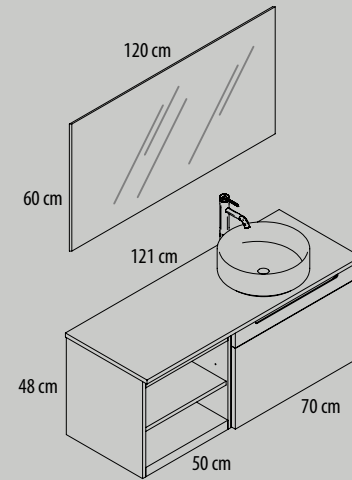

Módulos decorativos de altura 48 cm

Módulos decorativos de altura 100 cm

Módulos decorativos de altura 60 cm

Módulos decorativos altos, altura 60 cm

Módulos decorativos de altura 160 cm

CATANIA / 17

Ref. E50260150
Espejo Omara
(Omara Mirror)
150 x 60 x 3 cm

Ref. CR0437037 (2)
Lavabo Circus
(Circus washbasin)
37 x 37 x 12 cm

Ref. EN0145240
Encimera de madera
grueso 3 cm
(Wooden countertop)
241 x 46 x 3 cm

Ref. MA1548450 (2)
Módulo decorativo altura
48 con estante
(Decorative cabinet
with lead)
50 x 48 x 45cm

Ref. CA0148470C (2)
Bajo lavabo cajón con
altura 48 cm
(Under sink with one
drawer 48 cm heigh.)
70 x 48 x 45 cm

CATANIA / 18

GRUPO
muebles
INTERMOBEL

Ref. ES0260120
Espejo Omara
(Omara Mirror)
120 x 60 x 3 cm