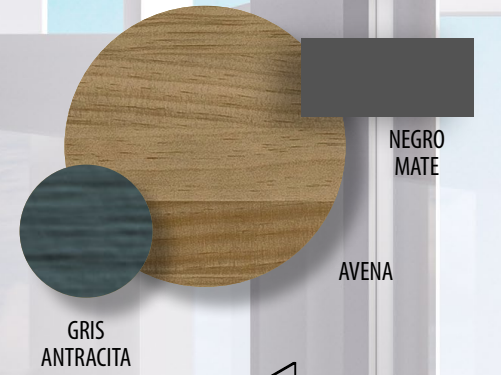

Módulos decorativos de altura 48 cm

Módulos decorativos de altura 100 cm

Módulos decorativos de altura 60 cm

Módulos decorativos altos, altura 60 cm

Módulos decorativos de altura 160 cm

CATANIA / 17

Ref. E50260150
Espejo Omara
(Omara Mirror)
150 x 60 x 3 cm