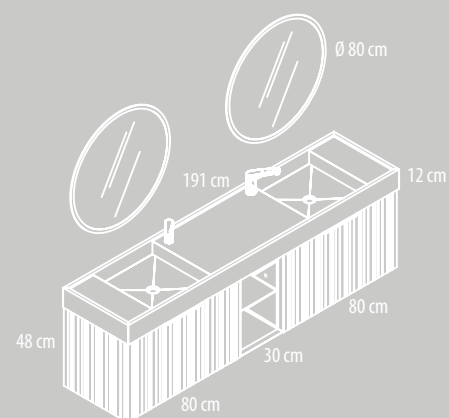

Lavabo Marino a medida con 2 senos
(Solidsquare washbasin)
191 x 46 x 12 cm

Ref. NA1548430
Módulo decorativo altura 48 con estante
(Decoratives modules with 48 cm height)
30 x 48 x 45 cm