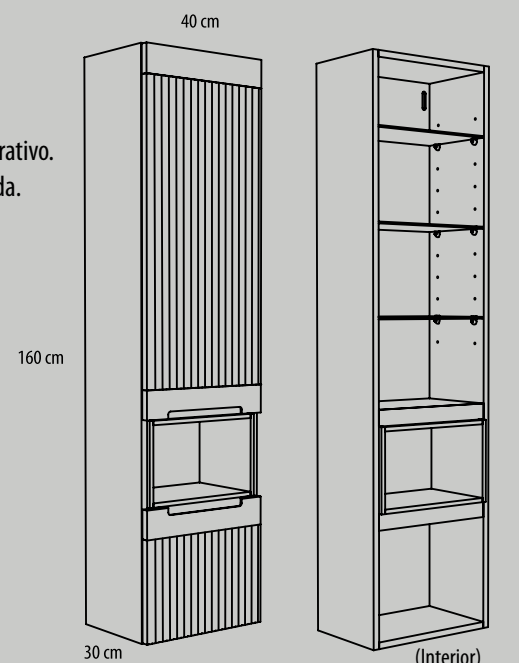

Fondo de 45 ó 50 cm.
100 cm (cajón de 70, puerta de 30)
120 cm (cajón de 80, puerta de 40)

Módulos decorativos de altura 48 cm

30, 40, 50 y 60 cm

Módulo decorativo con estante.
Fondo de 45 ó 50 cm.

30 y 40 cm

Módulo decorativo alto, altura 100 cm y ancho 25 cm.

20 cm

Módulos decorativos altos de altura 160 cm

Módulo altura 160 cm y ancho 30 cm.
Puerta vitrina y cubo decorativo.
Puerta derecha e izquierda.

30 cm

60 cm

(Interior)

Módulo costado terminal.
Fondo de 45 ó 50 cm.

60 cm

10 cm

Módulos decorativos altos

Módulo alto decorativo.
Alto de 60 cm y ancho de 60 cm.

60 cm

20 cm

Módulo alto decorativo.
Alto de 60 cm y ancho de 30 cm.

60 cm

20 cm

Módulo altura 160 cm y ancho 40 cm.
Dos puertas y cubo decorativo.
Puerta derecha e izquierda.

160 cm

30 cm

(Interior)