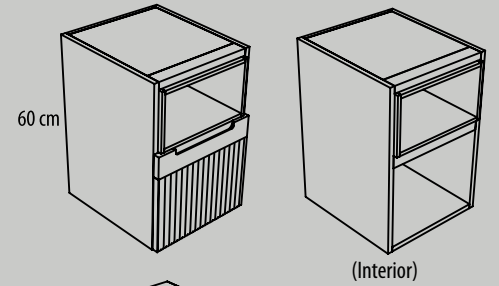

Módulo decorativo alto, altura 100 cm y ancho 25 cm.

20 cm

Módulos decorativos altos de altura 160 cm

Módulo altura 160 cm y ancho 30 cm.
Puerta vitrina y cubo decorativo.
Puerta derecha e izquierda.

30 cm

(Interior)

Módulos decorativos de 60 cm

Módulo decorativo con estante.
Fondo de 45 ó 50 cm.
30, 40, 50 y 60 cm

60 cm

Módulo decorativo bajo encimera
30, 40 y 50 cm

30 y 40 cm

Módulo puerta.
Izquierda o derecha.
Fondo de 45 ó 50 cm.

20 cm

Módulo alto decorativo.
Alto de 60 cm y ancho de 30 cm.

60 cm

20 cm

Módulo altura 160 cm y ancho 40 cm.
Dos puertas y cubo decorativo.
Puerta derecha e izquierda.

160 cm

30 cm

(Interior)