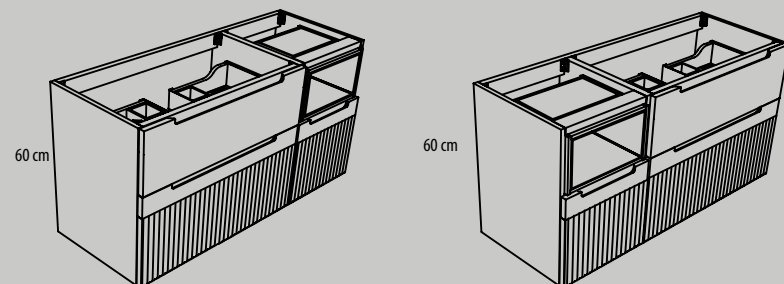

MARSALA

Muebles de alto 36,5 | Módulo o bajo lavabo

Coqueta de un cajón de altura 36,5 cm.
Fondo de 45 ó 50 cm.
60, 70, 80, 90, 100 y 120 cm

Muebles de alto 48 | Módulo o bajo lavabo

Mueble de un cajón de altura 48 cm.
Fondo de 45 ó 50 cm.
60, 70, 80, 90, 100 y 120 cm

Mueble de dos cajones de altura 48 cm (cajón interior).
Fondo de 45 ó 50 cm.
60, 70, 80, 90, 100 y 120 cm

Bajo lavabo compacto de altura 60 cm, dos cajones (inferior moldurado y superior liso) y puerta moldurada con hueco decorativo. Seno izquierdo o derecho.
Fondo de 45 ó 50 cm.

100 cm (cajón de 70, puerta de 30)
120 cm (cajón de 80, puerta de 40)

Muebles de alto 60 | Módulo o bajo lavabo

Mueble de dos cajones moldurados de altura 60 cm.
Fondo de 45 ó 50 cm.
60, 70, 80, 90, 100 y 120 cm