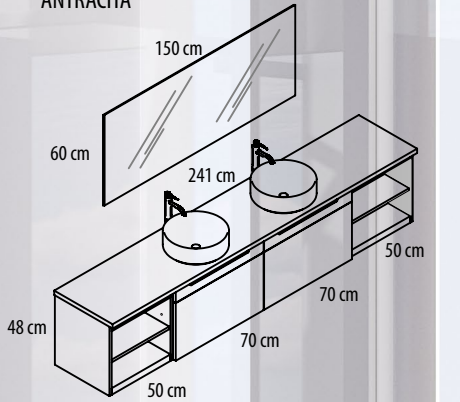

Fondo de 45 ó 50 cm.
100 cm (cajón de 70, puerta de 30)
120 cm (cajón de 80, puerta de 40)

Bajo lavabo compacto de altura 60 cm, dos cajones y puerta con hueco decorativo. Seno izquierdo o derecho.

Fondo de 45 ó 50 cm.
100 cm (cajón de 70, puerta de 30)
120 cm (cajón de 80, puerta de 40)

Módulos decorativos de altura 48 cm

Módulos decorativos de altura 100 cm

Módulos decorativos de altura 60 cm

Módulos decorativos altos, altura 60 cm

Módulos decorativos de altura 160 cm

CATANIA / 17

Ref. E50260150
Espejo Omara
(Omara Mirror)
150 x 60 x 3 cm

Ref. CR0437037 (2)
Lavabo Circus
(Circus washbasin)
37 x 37 x 12 cm

Ref. EN0145240
Encimera de madera
grueso 3 cm
(Wooden countertop)
241 x 46 x 3 cm

Ref. MA1548450 (2)
Módulo decorativo altura
48 con estante
(Decorative cabinet
with lead)
50 x 48 x 45cm

Ref. CA0148470C (2)
Bajo lavabo cajón con
altura 48 cm
(Under sink with one
drawer 48 cm heigh.)
70 x 48 x 45 cm

CATANIA / 18

GRUPO
muebles
INTERMOBEL

Ref. ES0260120
Espejo Omara
(Omara Mirror)
120 x 60 x 3 cm