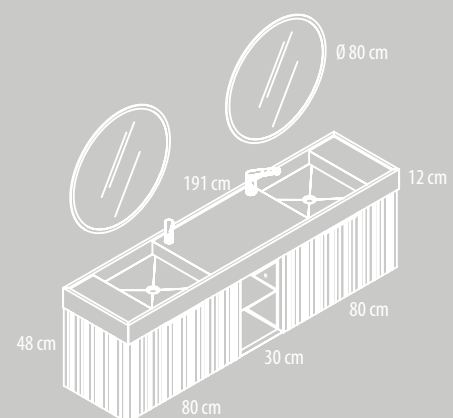

Módulo alto decorativo.
Alto de 40 cm y ancho de 40 cm.

Módulo alto decorativo.
Alto de 60 cm y ancho de 30 cm..

NAOX / 30

BLACK
GOLD

NUEZ

muebles
GRUPO SEYS
INTERMOBEL

**Ref. E50380080 (2)**

Espejo Olimpo
(Olimpo Mirror)
80 x 80 x 3 cm