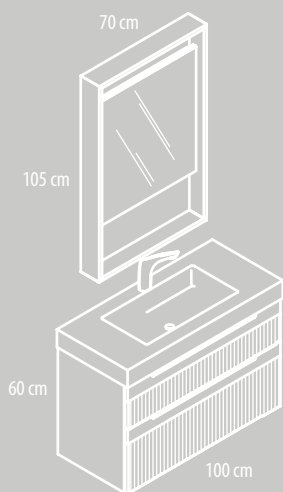

Módulo decorativo alto, altura 100 cm y ancho 25 cm.

20 cm

Módulos decorativos altos de altura 160 cm

Módulo altura 160 cm y ancho 30 cm.
Puerta vitrina y cubo decorativo.
Puerta derecha e izquierda.

30 cm

20 cm

Módulo alto decorativo.
Alto de 60 cm y ancho de 30 cm.

60 cm

20 cm

Módulo altura 160 cm y ancho 40 cm.
Dos puertas y cubo decorativo.
Puerta derecha e izquierda.

160 cm

30 cm

(Interior)

Ref. MA0460410C (2)
Bajo lavabo 2 cajones moldurados altura 60 cm
(Cabinet with two moulded drawers of 60 cm height.)
100 x 60 x 45 cm

MARSALA / 02

SOLID SURFACE

ROBLE

Ref. ES0110570
Espejo Oden
(Oden Mirror)
70 x 105 x 12 cm

Ref. SS0645100
Lavabo Solidsquare 1 seno centrado (45x30) con faldón (12 cm)
(Solidsquare washbasin 1 centered bowl 45x30 with skirt)
101 x 46 x 12 cm

Ref. MA0460410C
Bajo lavabo 2 cajones moldurados altura 60 cm
(Cabinet with two moulded drawers of 60 cm height.)
100 x 60 x 45 cm