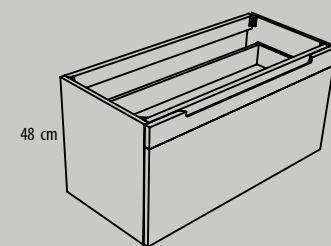

Mueble de dos cajones de altura 48 cm.
Fondo de 45 ó 50 cm.
60, 70, 80, 90, 100 y 120 cm