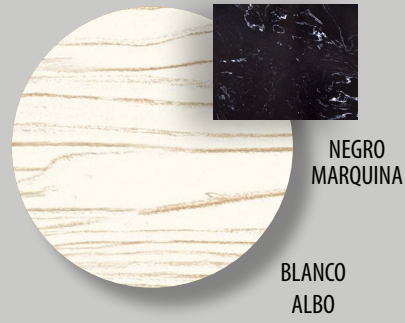

PALERMO / 49

Ref. ES0880080
Espejo Orión
(Orión Mirror)
80 x 80 x 3 cm