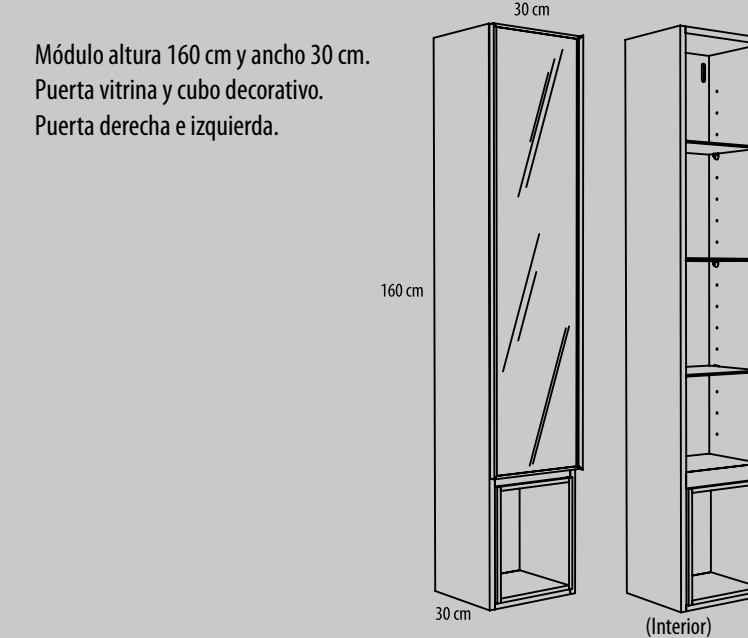

Fondo de 45 ó 50 cm.
100 cm (cajón de 70, puerta de 30)
120 cm (cajón de 80, puerta de 40)

Bajo lavabo compacto de altura 60 cm, dos cajones y puerta con hueco decorativo. Seno izquierdo o derecho.

Fondo de 45 ó 50 cm.
100 cm (cajón de 70, puerta de 30)
120 cm (cajón de 80, puerta de 40)

Módulos decorativos de altura 48 cm

Módulos decorativos de altura 100 cm

Módulos decorativos de altura 60 cm

Módulos decorativos altos, altura 60 cm

Módulos decorativos de altura 160 cm

CATANIA / 17

Ref. E50260150
Espejo Omara
(Omara Mirror)
150 x 60 x 3 cm