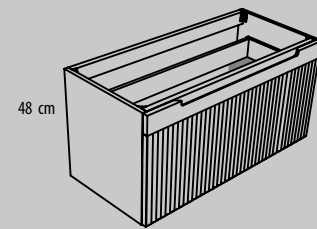

MARSALA

Muebles de alto 36,5 | Módulo o bajo lavabo

Coqueta de un cajón de altura 36,5 cm.
Fondo de 45 ó 50 cm.
60, 70, 80, 90, 100 y 120 cm

Muebles de alto 48 | Módulo o bajo lavabo

Mueble de un cajón de altura 48 cm.
Fondo de 45 ó 50 cm.
60, 70, 80, 90, 100 y 120 cm

Mueble de dos cajones de altura 48 cm (cajón interior).
Fondo de 45 ó 50 cm.
60, 70, 80, 90, 100 y 120 cm

Bajo lavabo compacto de altura 60 cm, dos cajones (inferior moldurado y superior liso) y puerta moldurada con hueco decorativo. Seno izquierdo o derecho.
Fondo de 45 ó 50 cm.