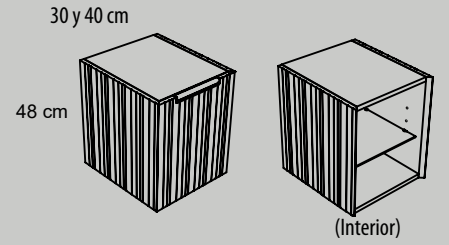

Módulo puerta.
Izquierda o derecha.
Fondo de 45 ó 50 cm.