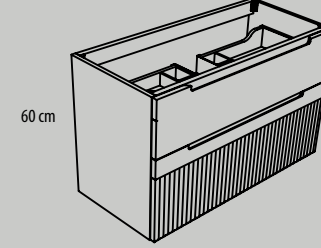

Mueble de dos cajones de altura 48 cm (cajón interior).
Fondo de 45 ó 50 cm.
60, 70, 80, 90, 100 y 120 cm

Bajo lavabo compacto de altura 60 cm, dos cajones (inferior moldurado y superior liso) y puerta moldurada con hueco decorativo. Seno izquierdo o derecho.
Fondo de 45 ó 50 cm.

100 cm (cajón de 70, puerta de 30)
120 cm (cajón de 80, puerta de 40)

Muebles de alto 60 | Módulo o bajo lavabo

Mueble de dos cajones moldurados de altura 60 cm.
Fondo de 45 ó 50 cm.
60, 70, 80, 90, 100 y 120 cm

Mueble de dos cajones (inferior moldurado y superior liso) de altura 60 cm.
Fondo de 45 ó 50 cm.
60, 70, 80, 90, 100 y 120 cm

Muebles compactos de alto 60 | Bajo lavabo

Bajo lavabo compacto de altura 60 cm, dos cajones y puerta moldurados. Seno izquierdo o derecho.