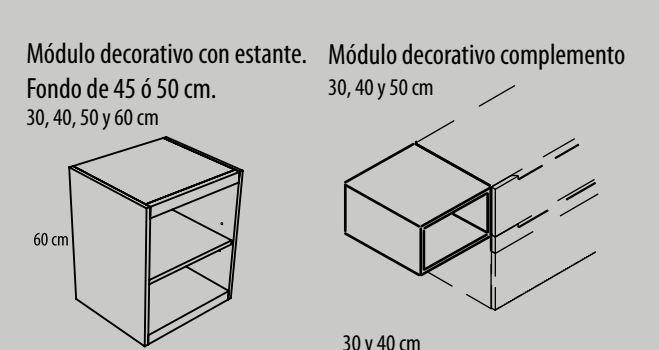

Fondo de 45 ó 50 cm.
100 cm (cajón de 70, puerta de 30)
120 cm (cajón de 80, puerta de 40)

Bajo lavabo compacto de altura 60 cm, dos cajones y puerta con hueco decorativo. Seno izquierdo o derecho.

Fondo de 45 ó 50 cm.
100 cm (cajón de 70, puerta de 30)
120 cm (cajón de 80, puerta de 40)

Módulos decorativos de altura 48 cm

Módulos decorativos de altura 100 cm

Módulos decorativos de altura 60 cm

Módulos decorativos altos, altura 60 cm

Módulos decorativos de altura 160 cm

CATANIA / 17

Ref. E50260150
Espejo Omara
(Omara Mirror)
150 x 60 x 3 cm