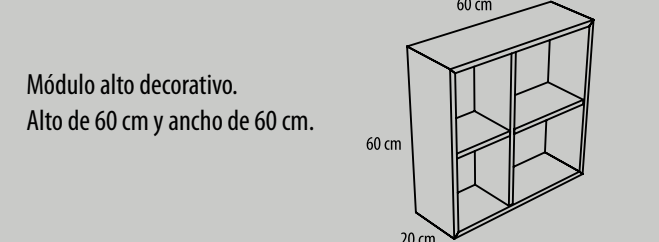

Módulos decorativos de altura 48 cm

Módulos decorativos de altura 100 cm

Módulos decorativos de altura 60 cm

Módulos decorativos altos, altura 60 cm

Módulos decorativos de altura 160 cm

CATANIA / 17

Ref. E50260150
Espejo Omara
(Omara Mirror)
150 x 60 x 3 cm