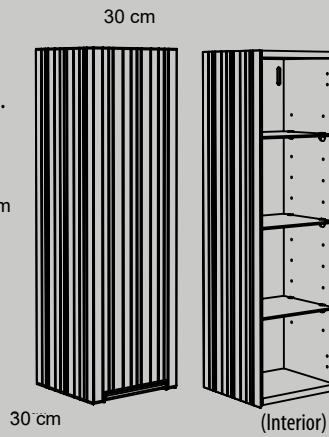

Módulos de altura 100 cm

Módulo puerta altura 100 cm y ancho 30 cm.
Puerta derecha e izquierda.

Módulo decorativo altura 100 cm y ancho 25 cm.