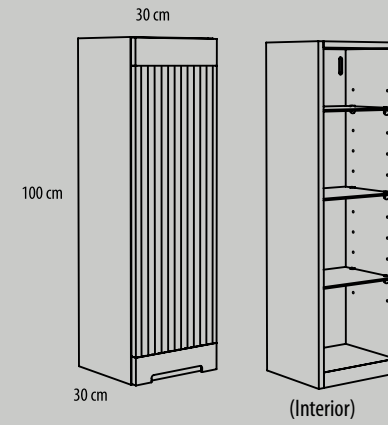

Módulos decorativos altos de altura 100 cm

Módulo decorativo alto con puerta, altura 100 cm y ancho 30 cm.
Puerta derecha e izquierda.