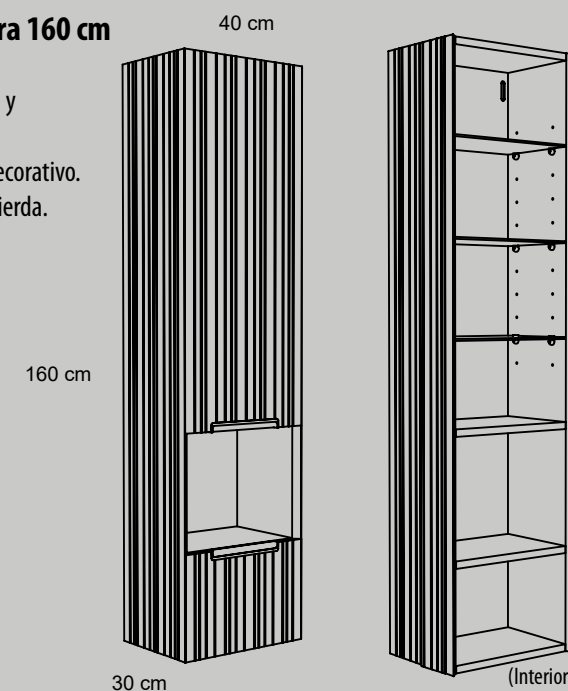

Módulos decorativos de altura 28,5 cm

Módulo decorativo complemento para altura 28,5 cm
Fondo de 45 ó 50 cm.
30, 40 y 50 cm

Módulos de altura 100 cm

Módulo puerta altura 100 cm y ancho 30 cm.
Puerta derecha e izquierda.

Módulo decorativo altura 100 cm y ancho 25 cm.

Módulos de altura 160 cm

Módulo altura 160 cm y ancho 40 cm.
Dos puertas y cubo decorativo.
Puerta derecha e izquierda.

Módulos decorativos de altura 48 cm

Módulo decorativo con estante.
Fondo de 45 ó 50 cm.