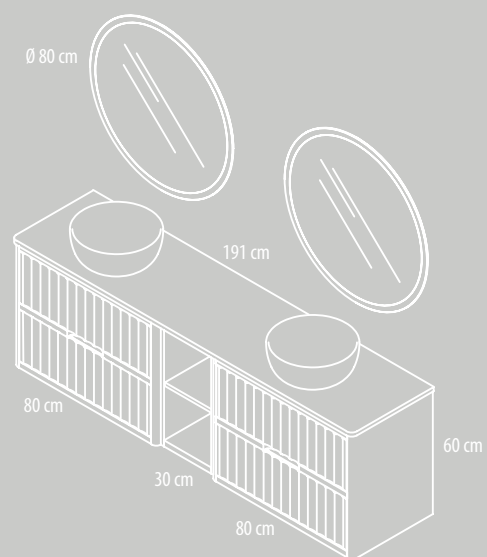

PALERMO / 43

AZUL
JORDANIA

BLANCO
ALBO

GRUPO SEYS
MUEBLES
INTERMOBEL

Ref. ES0880080 (2)
Espejo Orión
(Orion Mirror)
80 x 80 x 3 cm

Ref. BZ0437037 (2)
Lavabo Benzo
(Sink Benzo)
37 x 37 x 17 cm

Ref. EN0545190
Encimera de Piedra grueso 1,2 cm (Microtec)
(Stone countertop)
191 x 46 x 1,2 cm

Ref. PA0360480C (2)
Bajo lavabo 2 cajones altura 60
(Under sink with two drawer 60 cm high.)
80 x 60 x 45 cm

Ref. PA2160430
Módulo decorativo altura 60 con estante
(Decorative modules with 60 cm high)
30 x 60 x 42 cm