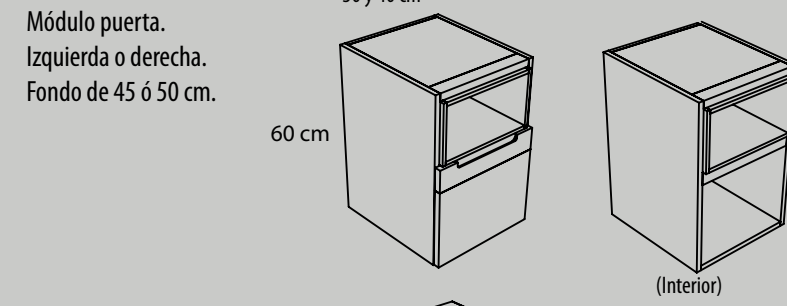

Fondo de 45 ó 50 cm.
100 cm (cajón de 70, puerta de 30)
120 cm (cajón de 80, puerta de 40)

Bajo lavabo compacto de altura 60 cm, dos cajones y puerta con hueco decorativo. Seno izquierdo o derecho.

Fondo de 45 ó 50 cm.
100 cm (cajón de 70, puerta de 30)
120 cm (cajón de 80, puerta de 40)

Módulos decorativos de altura 48 cm

Módulos decorativos de altura 100 cm

Módulos decorativos de altura 60 cm

Módulos decorativos altos, altura 60 cm

Módulos decorativos de altura 160 cm

CATANIA / 17

Ref. E50260150
Espejo Omara
(Omara Mirror)
150 x 60 x 3 cm