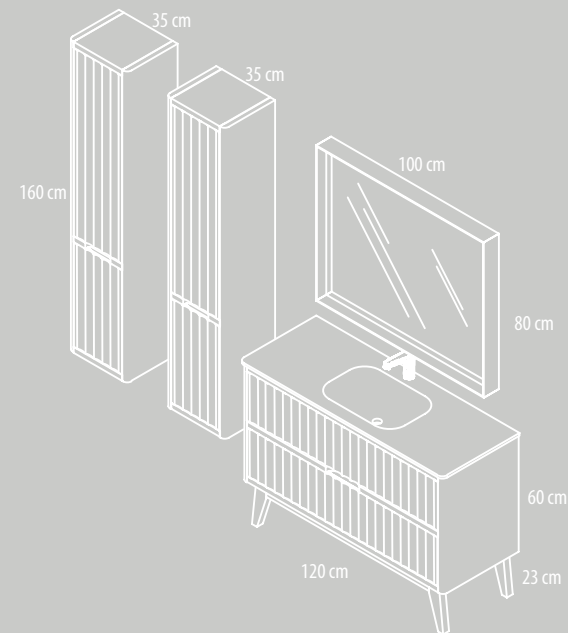

Ref. PA1616335D
Módulo decorativo alto, altura 160 con puertas madera derecha.
(Decoratives modules with 160 cm wooden door.)
35 x 160 x 30 cm

Ref. ES0480100
Espejo Oberón
(Oberon Mirror)
100 x 80 x 11 cm

Ref. PA0360412C
Bajo lavabo 2 cajones altura 60
(Under sink with two drawer 60 cm high.)
120 x 60 x 45 cm

Ref. PT0145120
Bancada para fondo 45
(Bench for depth 45)
116 x 23 x 40 cm