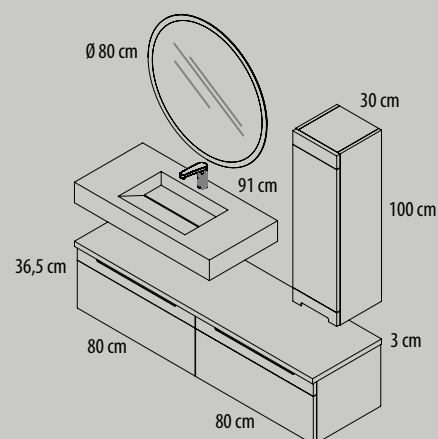

Módulos decorativos de altura 48 cm

Módulos decorativos de altura 100 cm

Módulos decorativos de altura 60 cm

Módulos decorativos altos, altura 60 cm

Módulos decorativos de altura 160 cm

CATANIA / 17

Ref. E50260150
Espejo Omara
(Omara Mirror)
150 x 60 x 3 cm

Ref. CA0148470C (2)
Bajo lavabo cajón con
altura 48 cm
(Under sink with one
drawer 48 cm heigh.)
70 x 48 x 45 cm

CATANIA / 18

GRUPO
muebles
INTERMOBEL

Ref. ES0260120
Espejo Omara
(Omara Mirror)
120 x 60 x 3 cm

Ref. CR0437037
Lavabo Circus
(Circus countertop washbasin)
37 x 37 x 12 cm

Ref. EN0545120
Encimera de piedra grueso 2 cm
(Stone countertop)
121 x 46 x 1,2 cm

Ref. MA1548450
Módulo decorativo altura 48 con estante
(Decorative cabinet with lead)
50 x 48 x 45 cm

Ref. CA0148470C
Bajo lavabo de 1 cajón altura 48 cm
(Under sink with one drawer 48 cm heigh.)
70 x 48 x 45 cm

CATANIA / 19

GRUPO
INTERMOBEL

Ref. ES0380080
Espejo Olimpo
(Olimpo Mirror)
80 x 80 x 3 cm

Ref. UR0645090
Lavabo Urano 1 seno centrado (45x27) con faldón (12 cm)
(Urano washbasin 1 centered bowl 45x27 with skirt)
91 x 46 x 12 cm