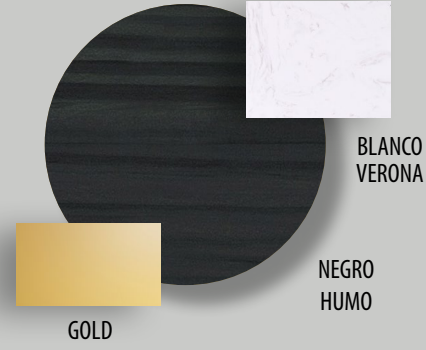

CATANIA / 18