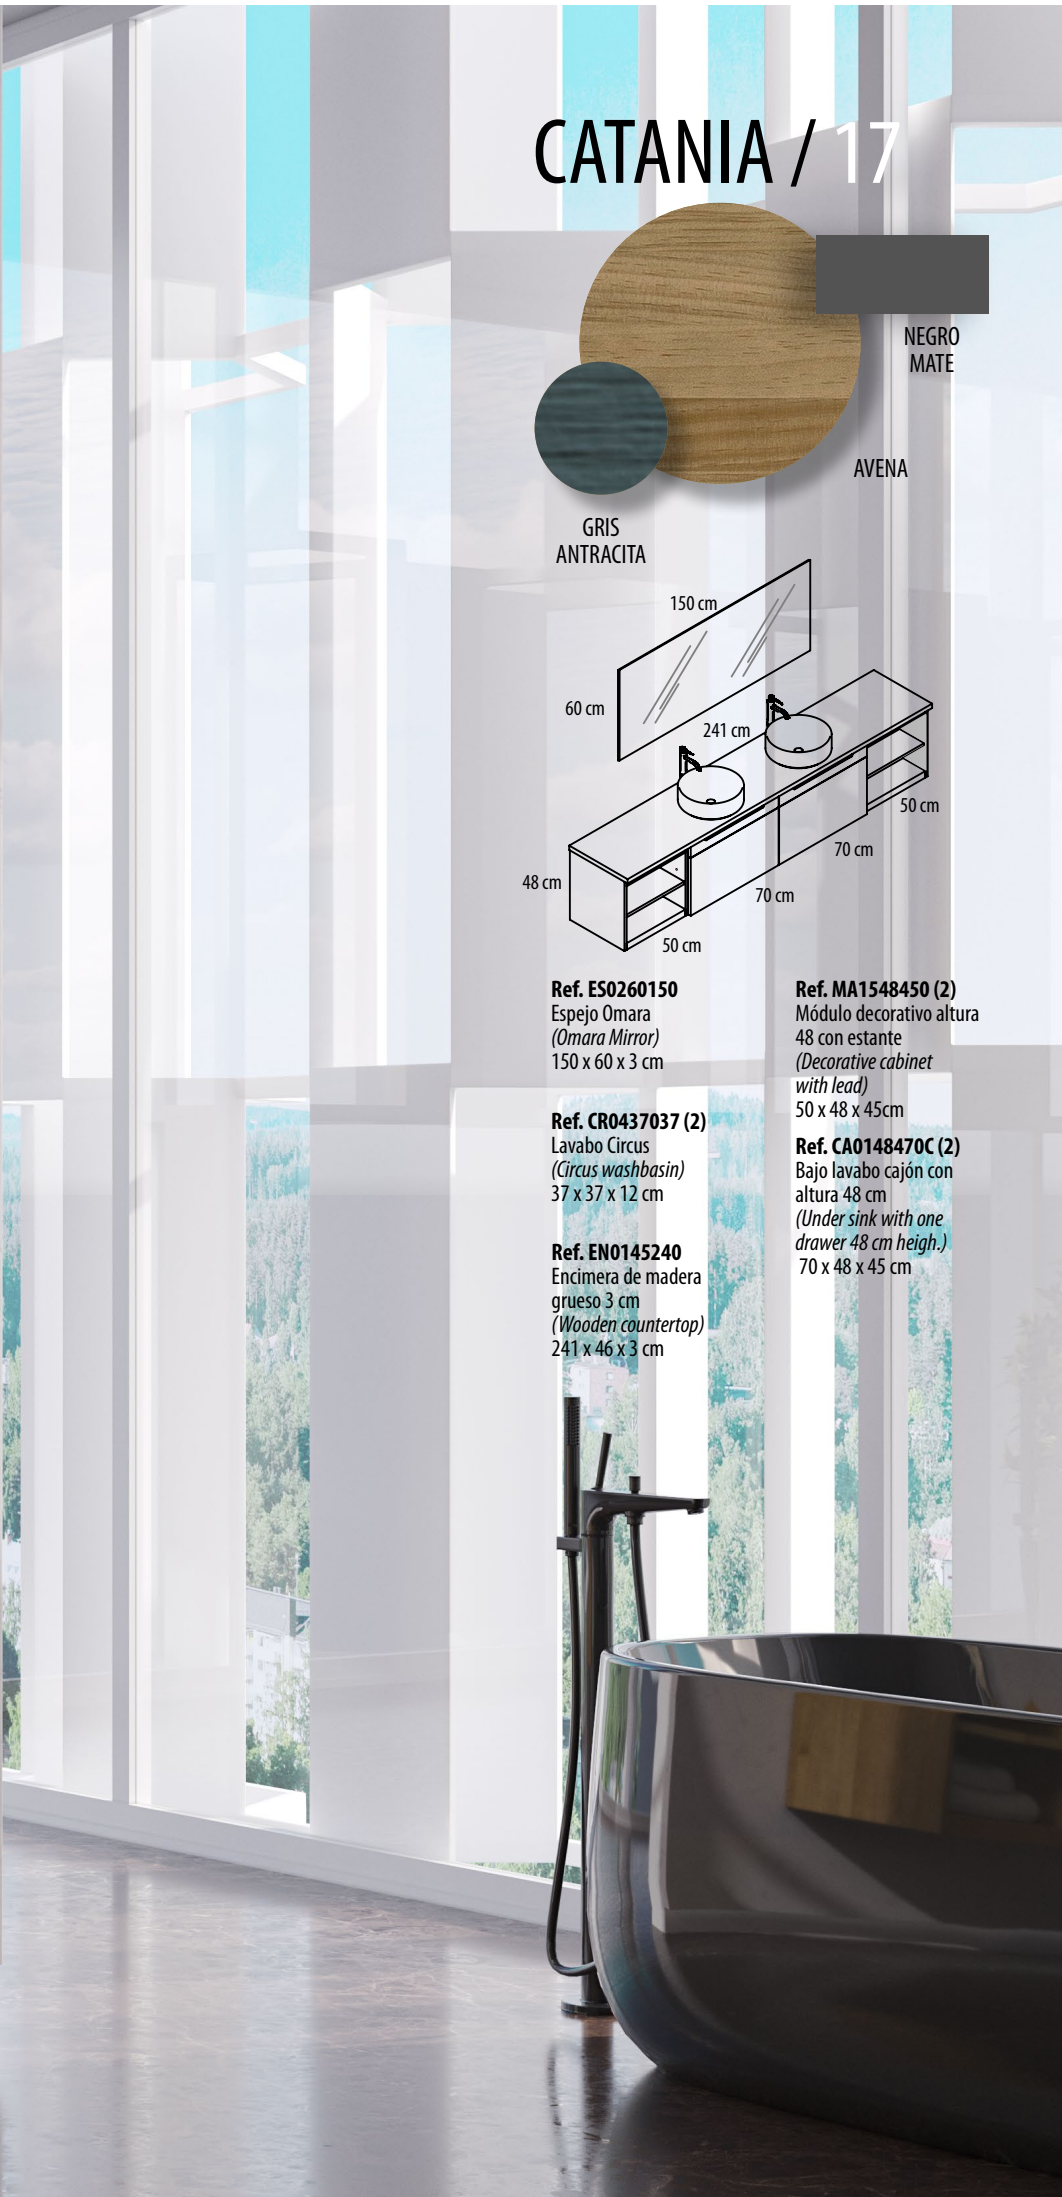

Ref. CR0437037 (2)
Lavabo Circus
(Circus washbasin)
37 x 37 x 12 cm

Ref. EN0145240
Encimera de madera
grueso 3 cm
(Wooden countertop)
241 x 46 x 3 cm

Ref. CA0148470C (2)
Bajo lavabo cajón con
altura 48 cm
(Under sink with one
drawer 48 cm heigh.)
70 x 48 x 45 cm