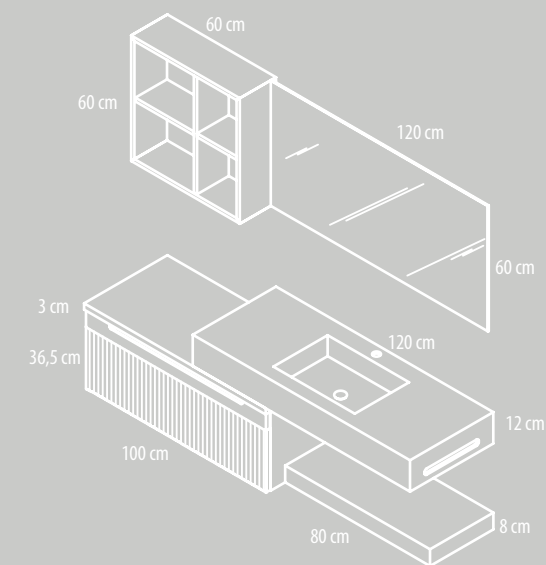

Módulo decorativo alto, altura 100 cm y ancho 25 cm.

20 cm

Módulos decorativos altos de altura 160 cm

Módulo altura 160 cm y ancho 30 cm.
Puerta vitrina y cubo decorativo.
Puerta derecha e izquierda.

30 cm

20 cm

Módulo alto decorativo.
Alto de 60 cm y ancho de 30 cm.

60 cm

20 cm

Módulo altura 160 cm y ancho 40 cm.
Dos puertas y cubo decorativo.
Puerta derecha e izquierda.

160 cm

30 cm

(Interior)

Ref. SS0645120
Lavabo Solidsquare 1 seno centrado (45x30) con faldón (12cm)
(Solidsquare washbasin 1 centered bowl 45x30 with skirt)
121 x 46 x 12 cm

TOALLERO: Opcional

Ref. ET0340080
Estante de madera
(Shelf of wood)
80 x 40 x 8 cm

MARSALA / 07

GRUPO SEYS
MUEBLES
INTERMOBEL

Ref. MA1360260
Módulo decorativo alto, altura 60 cm
(Decorative high module)
60 x 60 x 20 cm

Ref. ES0260120
Espejo Omara
(Omara Mirror)
120 x 60 x 3 cm

Ref. EN0145100
Encimera de madera grueso 3 cm
(3cm thick wooden countertop)
101 x 46 x 3 cm