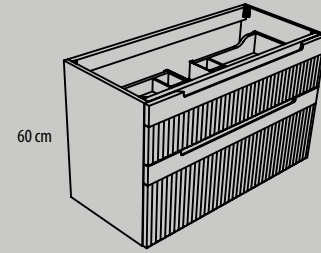

MARSALA

Muebles de alto 36,5 | Módulo o bajo lavabo

Coqueta de un cajón de altura 36,5 cm.
Fondo de 45 ó 50 cm.
60, 70, 80, 90, 100 y 120 cm

Muebles de alto 48 | Módulo o bajo lavabo

Mueble de un cajón de altura 48 cm.
Fondo de 45 ó 50 cm.
60, 70, 80, 90, 100 y 120 cm

Mueble de dos cajones de altura 48 cm (cajón interior).
Fondo de 45 ó 50 cm.
60, 70, 80, 90, 100 y 120 cm

Bajo lavabo compacto de altura 60 cm, dos cajones (inferior moldurado y superior liso) y puerta moldurada con hueco decorativo. Seno izquierdo o derecho.
Fondo de 45 ó 50 cm.

100 cm (cajón de 70, puerta de 30)
120 cm (cajón de 80, puerta de 40)

Muebles de alto 60 | Módulo o bajo lavabo

Mueble de dos cajones moldurados de altura 60 cm.
Fondo de 45 ó 50 cm.
60, 70, 80, 90, 100 y 120 cm

Mueble de dos cajones (inferior moldurado y superior liso) de altura 60 cm.
Fondo de 45 ó 50 cm.
60, 70, 80, 90, 100 y 120 cm

Muebles compactos de alto 60 | Bajo lavabo

Bajo lavabo compacto de altura 60 cm, dos cajones y puerta moldurados. Seno izquierdo o derecho.