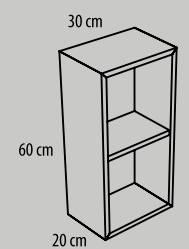

Módulo decorativo altura 100 cm y ancho 25 cm.

Módulos de altura 160 cm

Módulo altura 160 cm y ancho 40 cm.
Dos puertas y cubo decorativo.
Puerta derecha e izquierda.

Módulos decorativos de altura 48 cm

Módulo decorativo con estante.
Fondo de 45 ó 50 cm.

Módulo alto decorativo.
Alto de 40 cm y ancho de 40 cm.

Módulo alto decorativo.
Alto de 60 cm y ancho de 30 cm..

NAOX / 30

BLACK
GOLD

NUEZ

muebles
GRUPO SEYS
INTERMOBEL

**Ref. E50380080 (2)**

Espejo Olimpo
(Olimpo Mirror)
80 x 80 x 3 cm