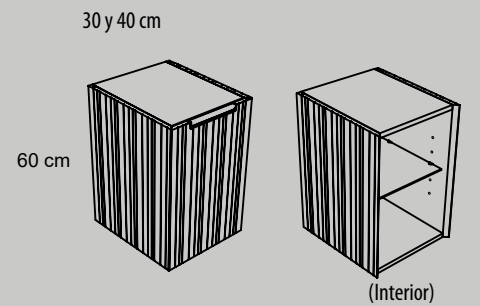

Módulo decorativo altura 100 cm y ancho 25 cm.

Módulos de altura 160 cm

Módulo altura 160 cm y ancho 40 cm.
Dos puertas y cubo decorativo.
Puerta derecha e izquierda.

Módulos decorativos de altura 48 cm

Módulo decorativo con estante.
Fondo de 45 ó 50 cm.

Módulo puerta.
Izquierda o derecha.
Fondo de 45 ó 50 cm.

Módulos decorativos de altura 60 cm

Módulo decorativo con estante.
Fondo de 45 ó 50 cm.

Módulo puerta.
Izquierda o derecha.
Fondo de 45 ó 50 cm.

Módulos decorativos altos

Módulo alto decorativo.
Alto de 40 cm y ancho de 40 cm.

Módulo alto decorativo.
Alto de 60 cm y ancho de 30 cm..

NAOX / 30

BLACK
GOLD

NUEZ

muebles
GRUPO SEYS
INTERMOBEL

**Ref. E50380080 (2)**

Espejo Olimpo
(Olimpo Mirror)
80 x 80 x 3 cm