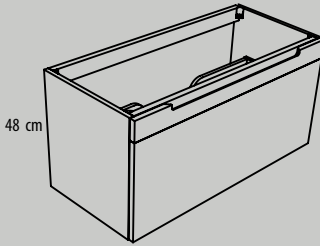

Muebles de alto 48 | Módulo o bajo lavabo

Mueble de un cajón de altura 48 cm.
Fondo de 45 ó 50 cm.
60, 70, 80, 90, 100 y 120 cm