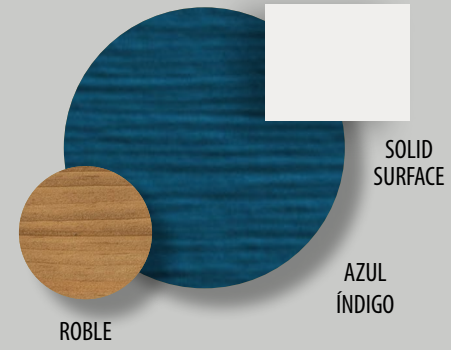

MARSALA / 06