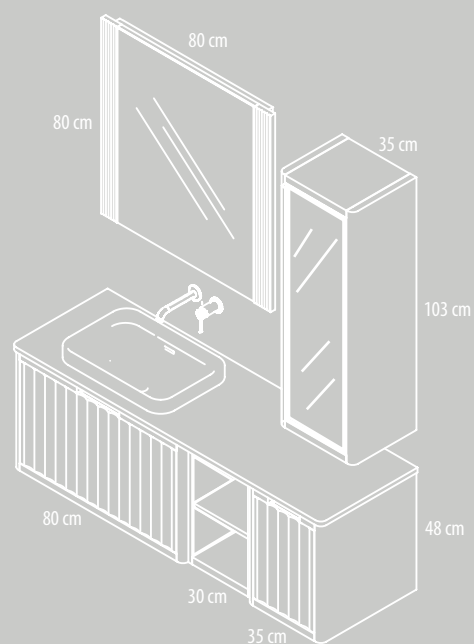

Ref. ES0780080
Espejo Osiris
(Osiris Mirror)
80 x 80 x 5 cm

Ref. PA1410335D
Módulo decorativo alto, altura 103 puerta vitrina derecha
(Cabinet with 103 cm high and 30 cm with glass door.)
35 x 103 x 30 cm

Encimera con lavabo Lupo 1 seno izquierdo 50x34 a medida
(Lupo washbasin)
146 x 46 x 2 cm

Ref. PA0248480C
Bajo lavabo de 2 cajones altura 48 cm (cajón interior)
(Under sink with 1 drawer, height 48 cm with internal drawer)
80 x 48 x 45 cm

Ref. PA1948430
Módulo decorativo altura 48 con estante
(Decoratives modules with 48 cm high)
30 x 48 x 42 cm

Ref. PA2048435D
Módulo decorativo altura 48 con puerta derecha
(Decoratives modules with 48 cm door.)
35 x 48 x 45 cm