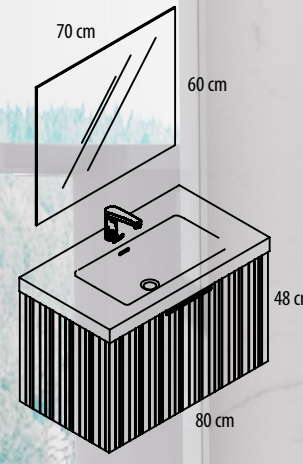

Ref. NA1316340D
Módulo decorativo alto, altura 160, con dos puertas derechas y hueco decorativo
(Cabinet with 160 cm height and 30 cm width.)
40 x 160 x 30 cm

NAOX/ 41

Ref. ES0260070
Espejo Omara
(Omara Mirror)
70 x 60 x 3 cm

Ref. PL0145080
Lavabo Barcelona 1 seno
(Barcelona washbasin)
81 x 46 x 1,8 cm

Ref. NA0360480C
Bajo lavabo 2 cajones altura 60 cm
(Under sink 60 cm heigh, with two drawers)
80 x 60 x 45 cm

NAOX/ 42

Ref. ES0260070
Espejo Omara
(Omara Mirror)
70 x 60 x 3 cm