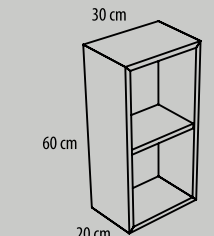

Módulo decorativo alto, altura 100 cm y ancho 25 cm.

20 cm

Módulos decorativos altos de altura 160 cm

Módulo altura 160 cm y ancho 30 cm.
Puerta vitrina y cubo decorativo.
Puerta derecha e izquierda.

30 cm

60 cm

(Interior)

Módulo costado terminal.
Fondo de 45 ó 50 cm.

60 cm

10 cm

Módulos decorativos altos

Módulo alto decorativo.
Alto de 60 cm y ancho de 60 cm.

60 cm

20 cm

Módulo alto decorativo.
Alto de 60 cm y ancho de 30 cm.

60 cm

20 cm

Módulo altura 160 cm y ancho 40 cm.
Dos puertas y cubo decorativo.
Puerta derecha e izquierda.

160 cm

30 cm

(Interior)