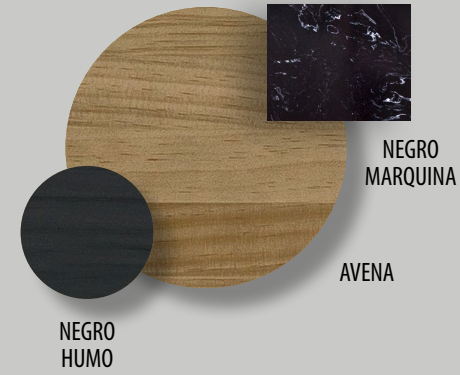

Ref. MA1316330I
Módulo alto de 160 con puerta vitrina izquierda y cubo decorativo
(Cabinet with 160 cm high and 30 cm with.)
30 x 160 x 30 cm

MARSALA / 13

GRUPO
SEYS
INTERMOBEL

Ref. MA13103301
Módulo decorativo alto, altura 100 con puerta izquierda
(Cabinet with 100 cm high and 30 cm with.)
30 x 100 x 30 cm