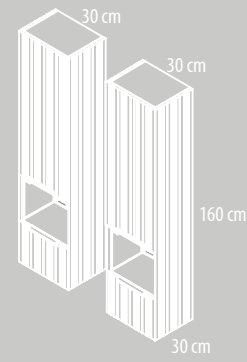

NAOX / 40

Ref. NA1310225
Módulo decorativo alto, altura 100 cm
(Cabinet with 100 cm height and 25 cm width.)
25 x 100 x 20 cm

Ref. ES0580060
Espejo Orfeo
(Orfeo Mirror)
60 x 80 x 3 cm

Ref. MP0645080
Lavabo Microplus 1 seno centrado con faldón (12 cm)
(Microplus washbasin 1 centered bowl)
81 x 46 x 12 cm

Ref. EN0545080
Encimera de piedra grosor 1,2 cm
(Stone countertop)
80,5 x 46 x 1,2 cm

COPETE: Consulta tarifa

Ref. NA0360480C
Bajo lavabo 2 cajones, altura 60 cm
(Under sink with two drawers with 60 cm height.)
80 x 60 x 45 cm

Ref. NA0360480S
Módulo 2 cajones, altura 60
(Module with two drawers with 60 cm height.)
80 x 60 x 45 cm

Ref. NA1316340I
Módulo decorativo alto, altura 160, con dos puertas izquierdas y hueco decorativo
(Cabinet with 160 cm height and 30 cm width.)
40 x 160 x 30 cm

Ref. NA1316340D
Módulo decorativo alto, altura 160, con dos puertas derechas y hueco decorativo
(Cabinet with 160 cm height and 30 cm width.)
40 x 160 x 30 cm