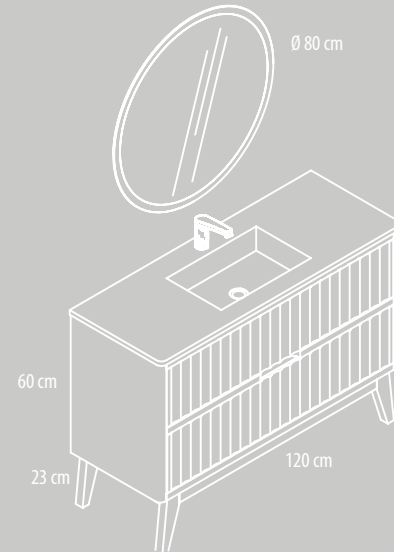

PALERMO / 49

Ref. ES0880080
Espejo Orión
(Orión Mirror)
80 x 80 x 3 cm