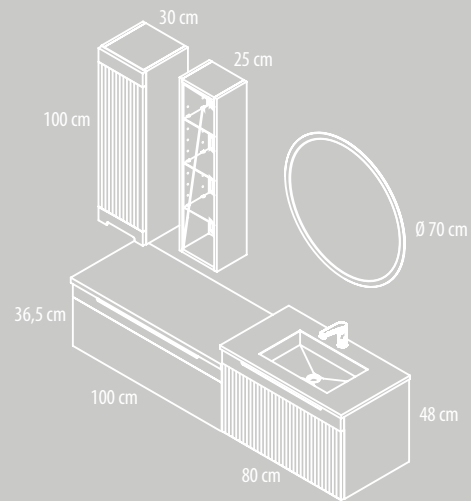

GRUPO
SEYS
INTERMOBEL

Ref. MA13103301
Módulo decorativo alto, altura 100 con puerta izquierda
(Cabinet with 100 cm high and 30 cm with.)
30 x 100 x 30 cm

Ref. MA1310225
Módulo decorativo alto, altura 100
(Cabinet with 100 cm high and 25 cm with.)
25 x 100 x 20 cm

Ref. ES0370070
Espejo Olimpo
(Olimpo Mirror)
70 x 70 x 3 cm

Ref. MP0345080
Lavabo Microplus 1 seno centrado 45 x 27
(Microplus washbasin 1 centered bowl)
81 x 46 x 2 cm

Ref. MA0248480C
Bajo lavabo 2 cajones altura 48 cm (cajón interior)
(Under sink with two drawers 48 cm high.)
80 x 48 x 45 cm

Ref. EN0145100
Encimera de madera grueso 3 cm
(Wooden countertop)
101 x 46 x 3 cm

Ref. CA0136410S
Coqueta 1 cajón altura 36,5 cm
(Module with a drawer 36,5 cm height)
100 x 36,5 x 45 cm