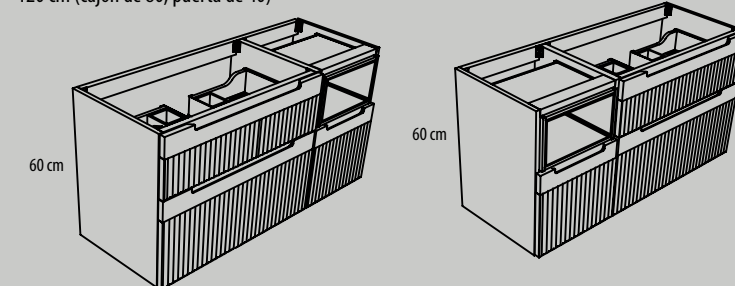

Bajo lavabo compacto de altura 60 cm, dos cajones y puerta moldurados con hueco decorativo. Seno izquierdo o derecho.

Fondo de 45 ó 50 cm.
100 cm (cajón de 70, puerta de 30)
120 cm (cajón de 80, puerta de 40)