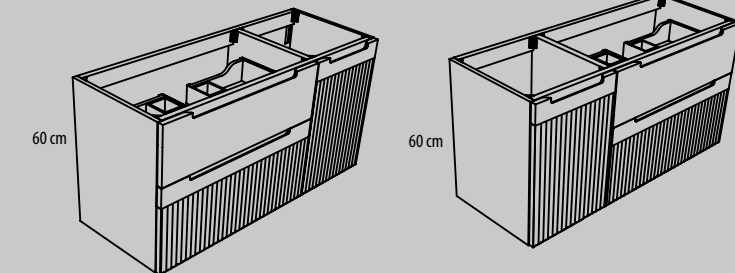

Bajo lavabo compacto de altura 60 cm, dos cajones (inferior moldurado y superior liso) y puerta moldurada. Seno izquierdo o derecho.

Fondo de 45 ó 50 cm.
100 cm (cajón de 70, puerta de 30)
120 cm (cajón de 80, puerta de 40)