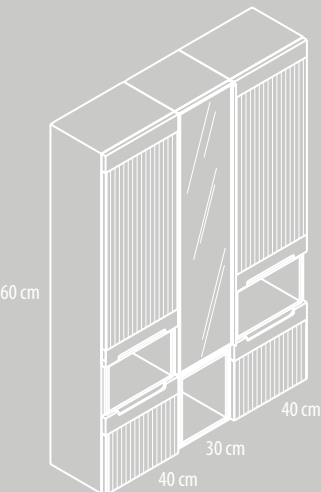

Ref. CB0445365
Lavabo Cubo
(Cubo washbasin)
45,5 x 36,5 x 15 cm

Ref. EN0745180
Encimera de piedra grueso 2 cm
(1.2 cm thick stone countertop)
181 x 46 x 2 cm

Ref. MA1316340I
Módulo alto de 160 con 2 puertas izquierdas y cubo decorativo
(Cabinet with 160 cm height and 40 cm width.)
40 x 160 x 30 cm

Ref. MA1316340D
Módulo alto de 160 con 2 puertas derechas y cubo decorativo
(Cabinet with 160 cm height and 40 cm width.)
40 x 160 x 30 cm