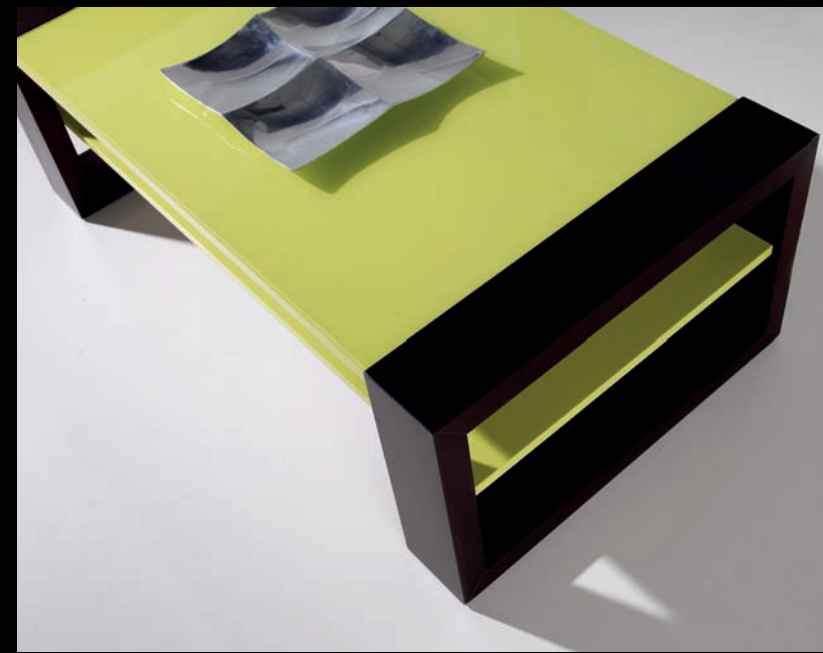

# *deco*

medidas/dimensions: 28 x 110 x 60

Centro d-12000 / Rectangular Table d-12000

INTERMOBEL

# deco

medidas/dimensions: 30 x 110 x 60

Centro d-16000 / Rectangular Table d-16000

GRUPPO  
**INTERMOBEL**

**top**

**Centro t-17000 / Rectangular Table t-17000**

**medidas/dimensions: 36 x 110 x 60**

**INTERMOBEL**

**top**

**Centro t-17100 / Rectangular Table t-17100**  
Medidas/dimensions: 60 x 60 x 60

medidas/dimensions: 36 x 90 x 90

Centro t-17200 / Rectangular Table t-17200