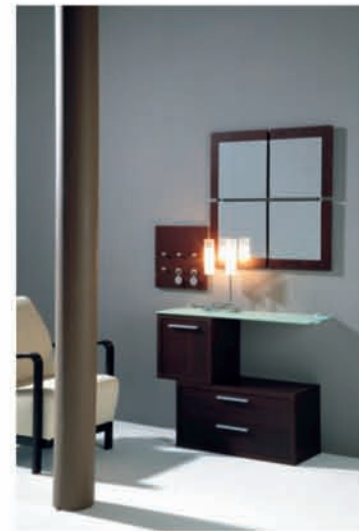

URB

MODULI
INTERMOBEL

COMR 003-U

KEY

AU