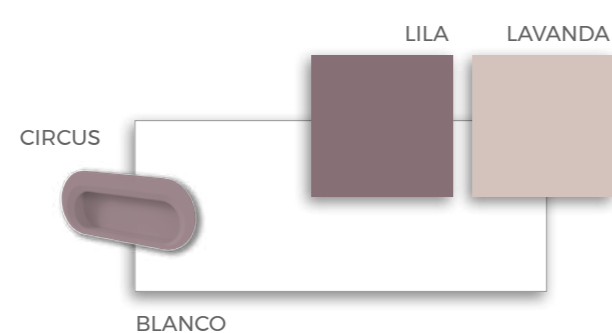

F.160
COMPOSICIÓN

Dormitorio modular con nido cajones, escritorio transversal, armario doble panel, cubos y modulos altos, escritorio rincón y cajonera con ruedas.