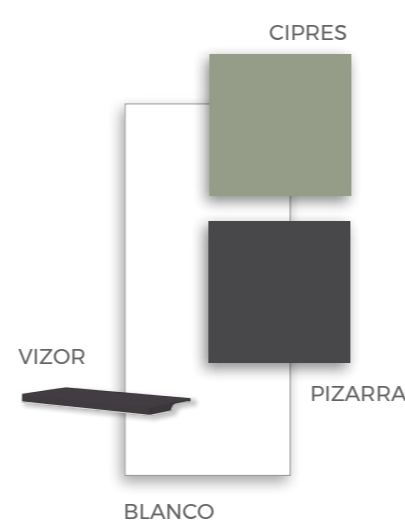

GRUPO NIERMOBEL

F-004
COMPOSICIÓN

F-005

COMPOSICIÓN

Opción de armario rincón, puertas plegables. Módulo con encimera giratoria, ideal para espacios reducidos.

F-006

COMPOSICIÓN

Pie metálico rectangular con estantes, ideal para ordenar.