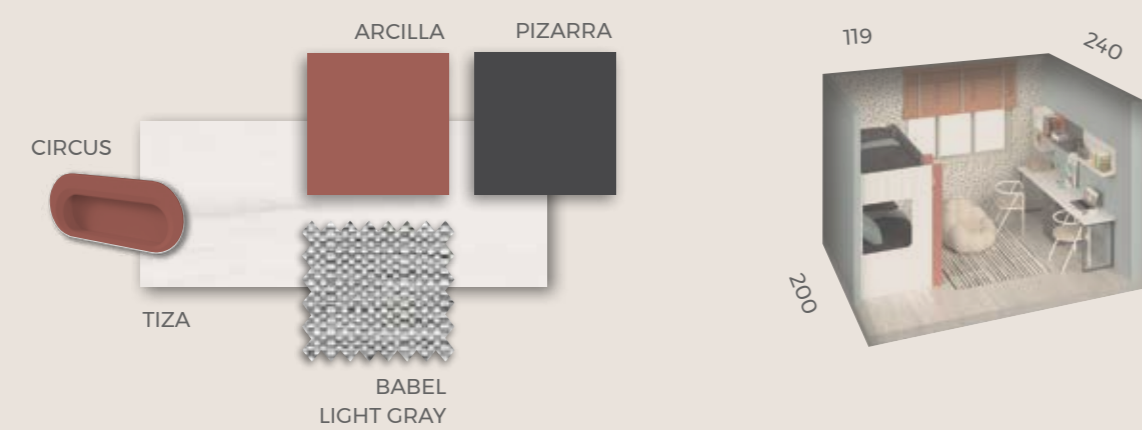

F-202

COMPOSICIÓN

Zona estudio con dos ambientes.
¡Ideal para compartir!