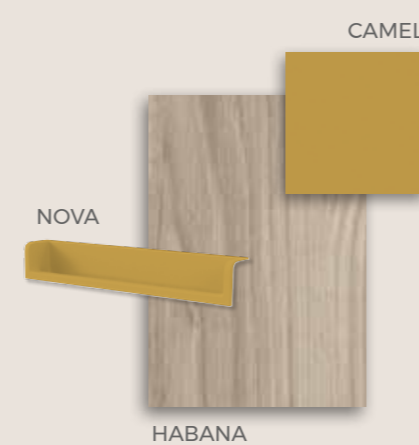

La creatividad

No tiene límites

F-155 COMPOSICIÓN

Composición modular combinada en Terra y Camel, compuesta por cama nido, cajones, armario doble, estantería y escritorio con pata librero.