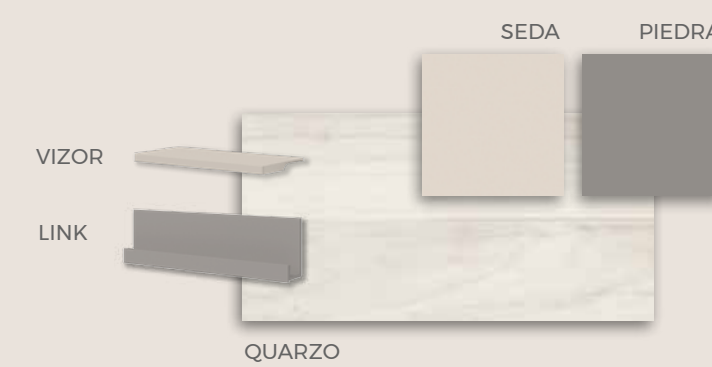

F.151
COMPOSICIÓN

Modular con opción de tirador Link
¡Integración total!