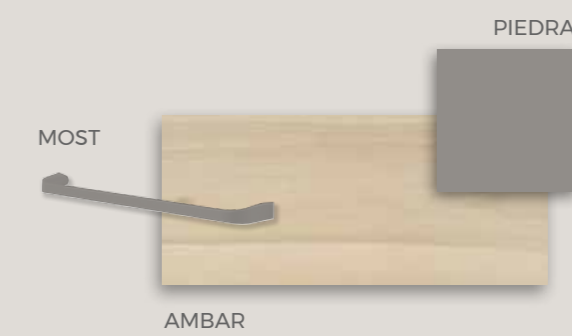

Práctico y seguro

Fácil acceso a litera

F-255 COMPOSICIÓN

Cama de 90cm doble abatible, seguridad, comodidad y fiabilidad