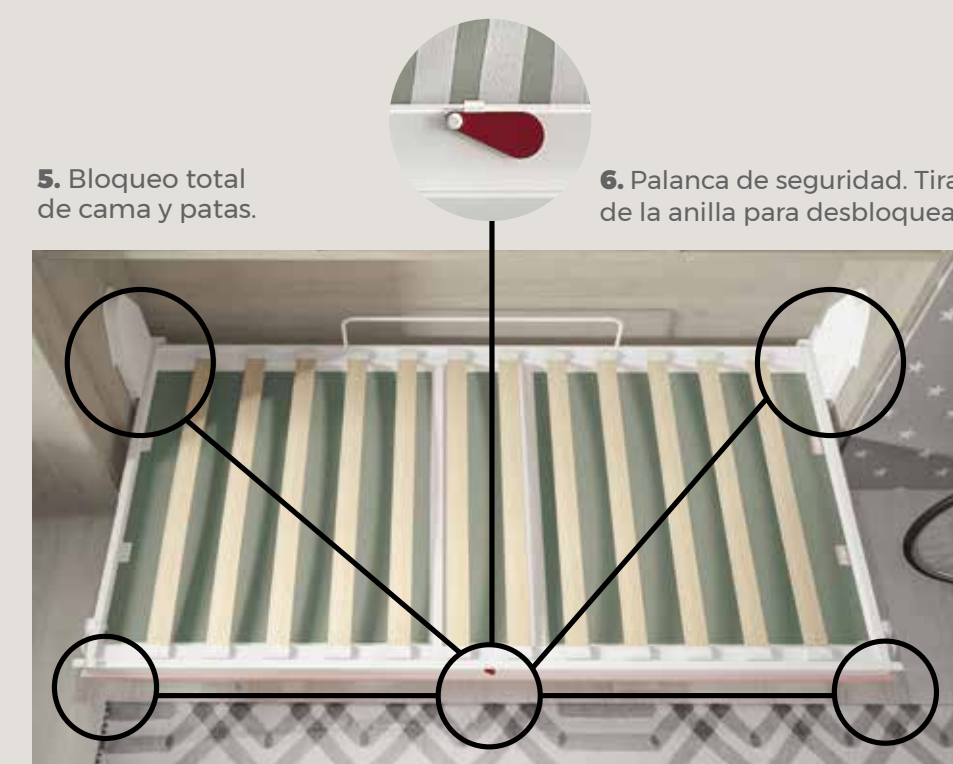

5. Bloqueo total de cama y patas.