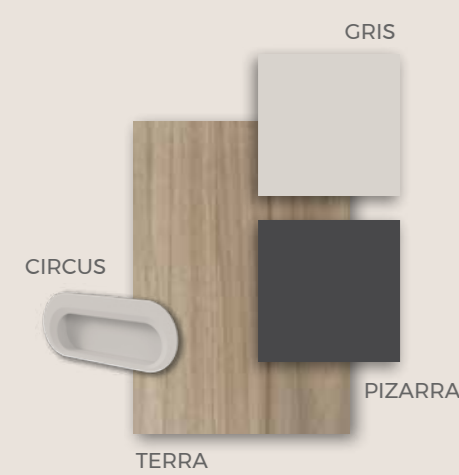

F.159

COMPOSICIÓN

Descansar, estudiar, guardar...
Todo en el mínimo espacio

FORMAS MODULARES