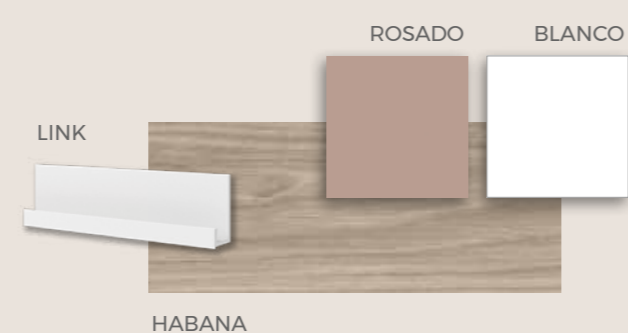

Crea espacios creativos

Ideales para tu diversión