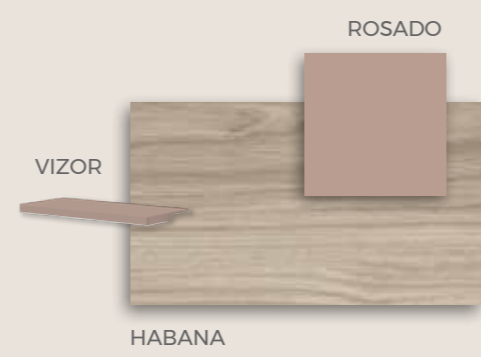

★
Encimeras
de 5 cm de
grosor

F·103

COMPOSICIÓN

Diseño y estilo.