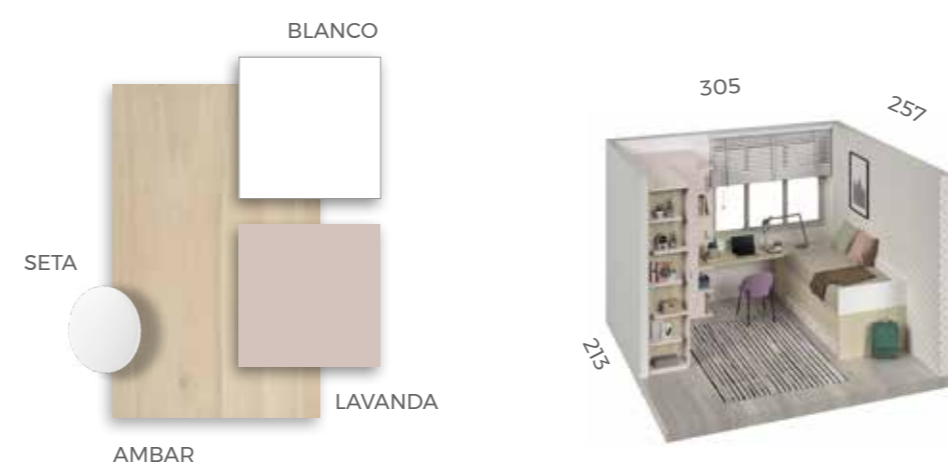

FORMAS COMPACTOS

Armario de gran capacidad y orden.
Distintas opciones para configurar el interior.

INTERMOBEL

F-009 COMPOSICIÓN