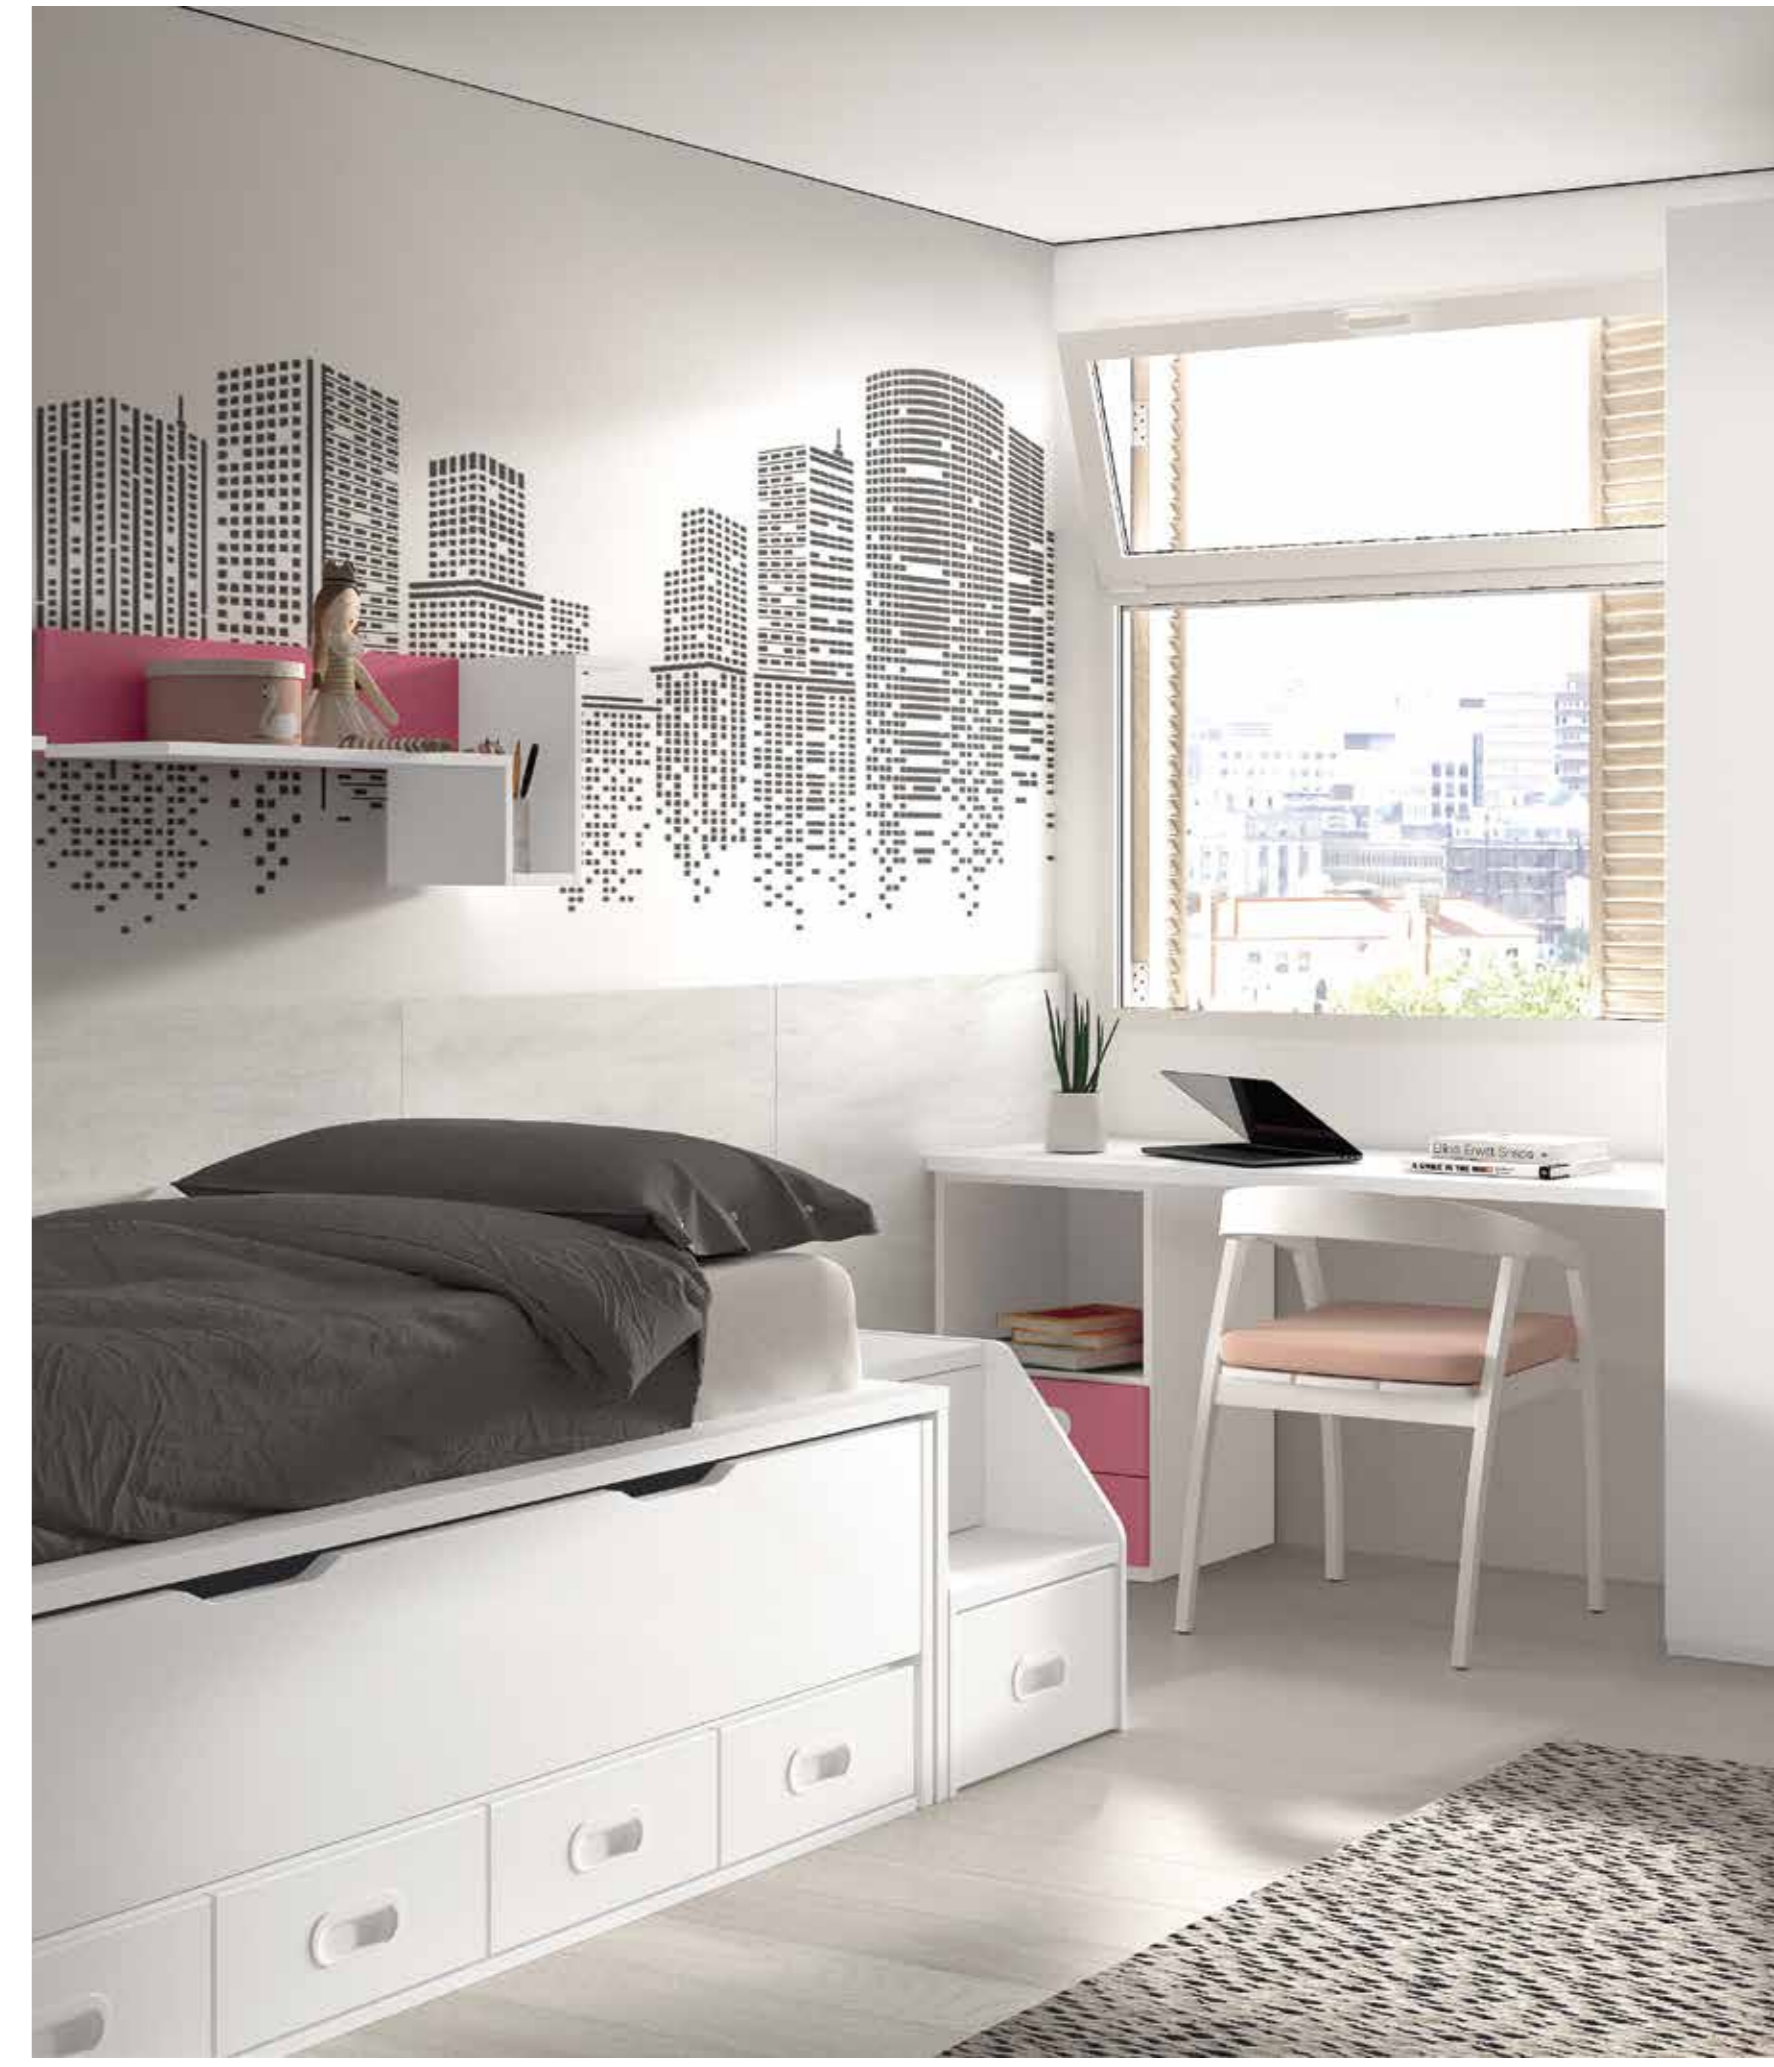

F-016
COMPOSICIÓN