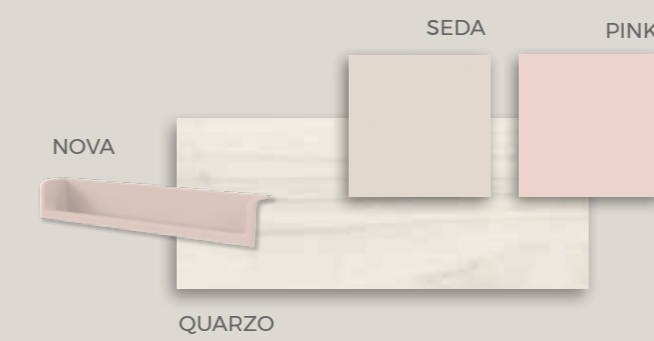

Disfruta de la gran capacidad

Armarios correderos y abatibles

F-002

COMPOSICIÓN

Armario rincón con una puerta corredera y otra batiente, ideal para espacios reducidos. Grandes soluciones para pequeños espacios.