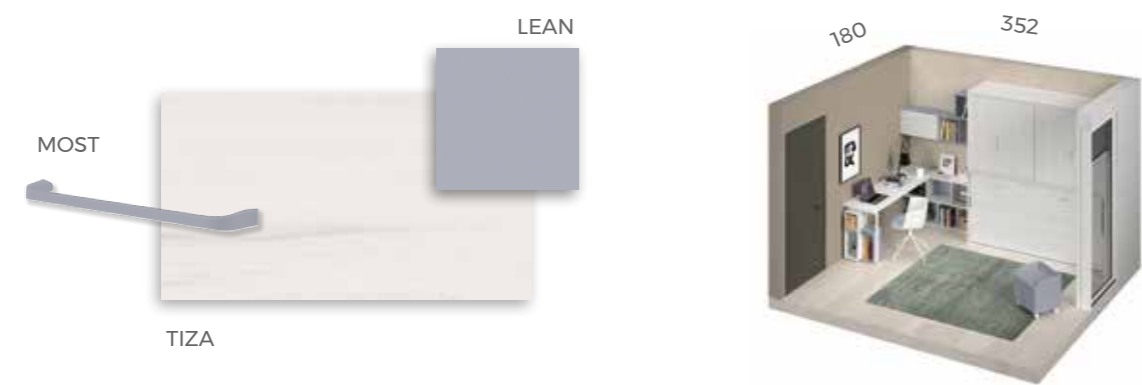

Fácil acceso a litera

F-255 COMPOSICIÓN

Cama de 90cm doble abatible, seguridad, comodidad y fiabilidad

F-256
COMPOSICIÓN

Los detalles nos diferencian

FORMAS ABATIBLES

F-257

COMPOSICIÓN