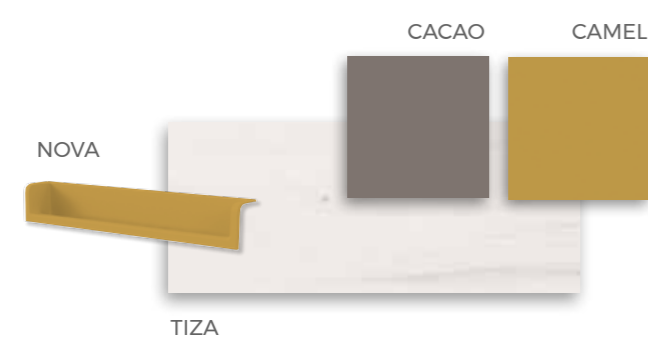

GRUPO NIERMOBEL

F-004
COMPOSICIÓN

F-005

COMPOSICIÓN

Opción de armario rincón, puertas plegables. Módulo con encimera giratoria, ideal para espacios reducidos.

F-006

COMPOSICIÓN

Pie metálico rectangular con estantes, ideal para ordenar.