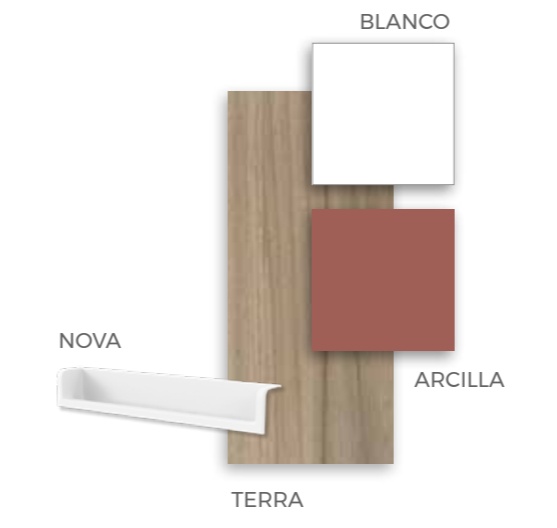

F-008

COMPOSICIÓN

Ambiente con encimera de 5cm de grosor. Colores luminosos.