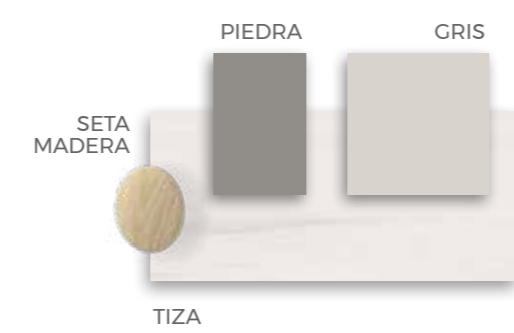

FORMAS COMPACTOS

F-018

COMPOSICIÓN

Espacios reducidos con soluciones prácticas.

INTERMOBEL