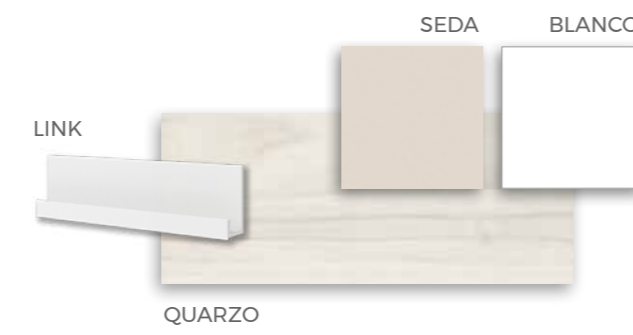

- Pie de mesa **Combi**
- Estantería **Horizon**
- Tiradores **Seta madera**

¡Equilibrio puro!

F·157

COMPOSICIÓN

Armario modular con puertas Clair y opción de tiras led.

Calidad

INTERMOBEL

F-158