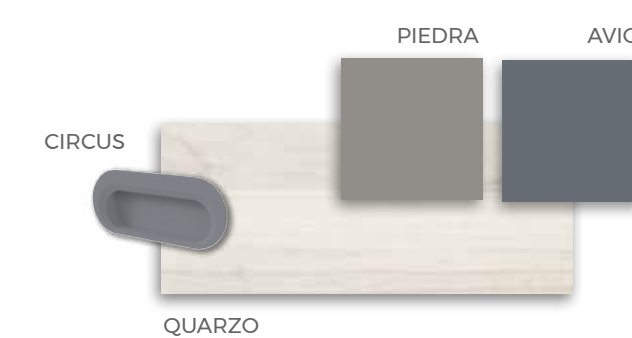

**Y empieza a disfrutar
de tu habitación**

FORMAS BICAMAS / COMPACTOS

F-001

INTERMOBEL

F-001
COMPOSICIÓN

Ambientes con colores armónicos, buscando el equilibrio entre la madera y el metal. Bicama con dos camas de 90x190cm. Brazos de 5 cm de grosor.