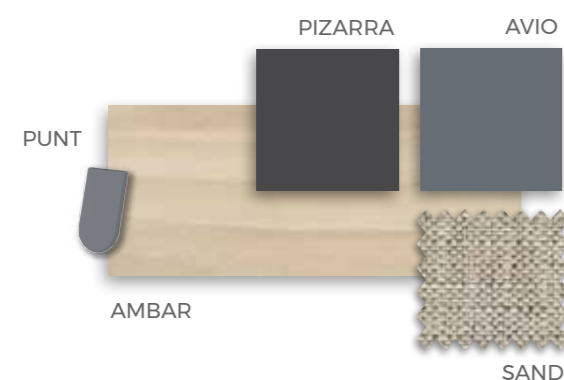

Grandes sueños

Armonía

F-266
COMPOSICIÓN

F-267
COMPOSICIÓN

F-268

COMPOSICIÓN

Cama sin necesidad de anclaje a la pared
Detalle de Leds y Usb

★
**Conector
USB + LEDS**