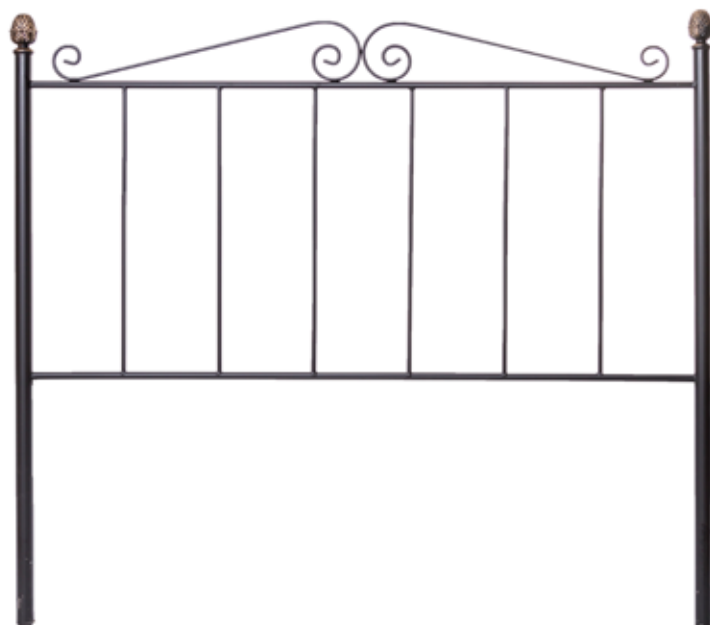

CABECERO FORJA
REF. 126-150 NEGRO DETALLES BRONCE
157 ↔ 128 ↓ 5 ↗ cm. (para cama 150cm)
*disponible en más tamaños - más info en pág. 83