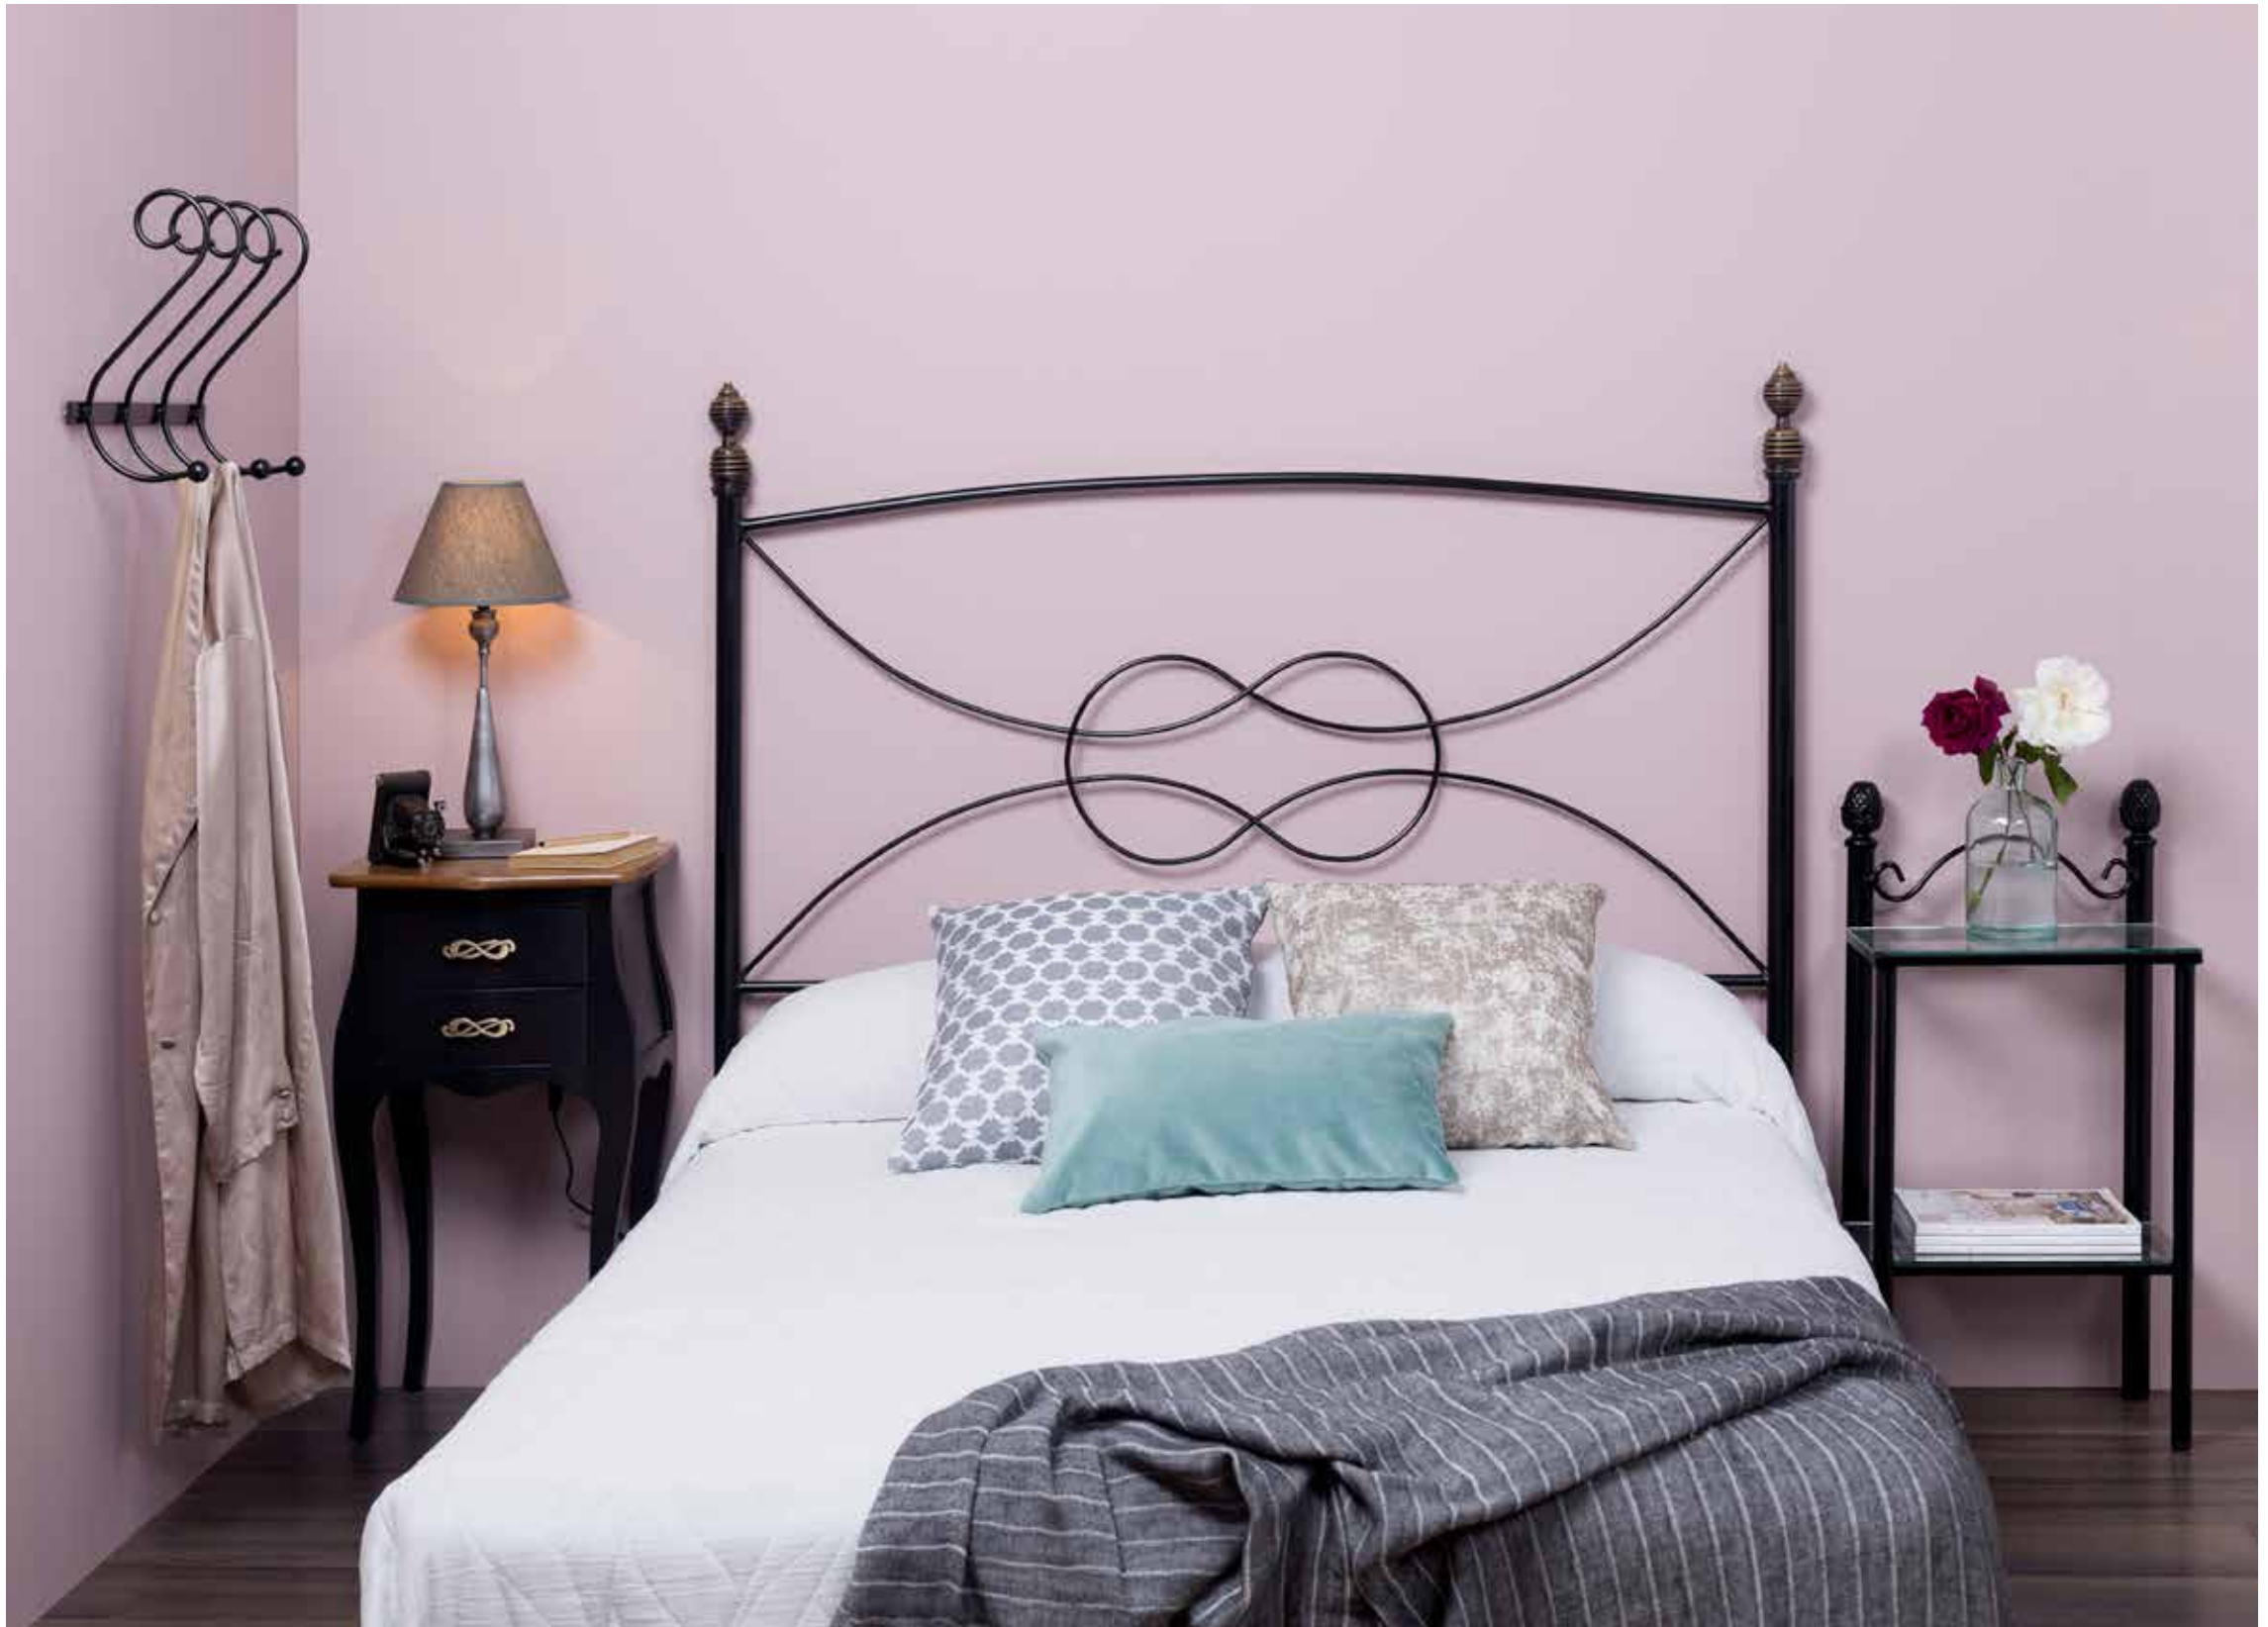

MESITA 2 CAJ. **REF. 433** NEGRO TAPA ROBLE
40 ↔ 73 ↓ 36 ↗ cm.

MESITA FORJA Y CRISTAL TEMPLADO **REF. 154** NEGRO
40 ↔ 79 ↓ 30 ↗ cm.

PERCHERO FORJA PARED **REF. 105** NEGRO
50 ↔ 33 ↓ 15 ↗ cm.

CABECERO FORJA **REF. 153-135** NEGRO DETALLES
BRONCE 142 133 5 cm. (para cama 135cm)

*disponible en más tamaños - más info en pág. 83

muebles
INTERMOBEL