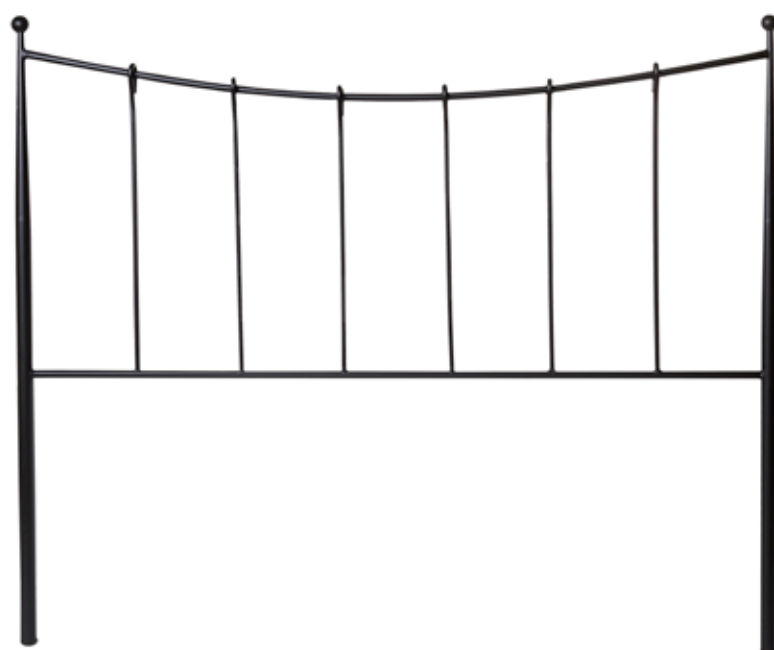

CABECERO FORJA **REF. 157-135** NEGRO

135 ↔ 100 ↓ 4 ↗ cm. (para cama 135cm)

*disponible en más tamaños - más info en pág. 83

MESITA 3 CAJ. **REF. 428** CHAMPAGNE

40 ↔ 70 ↓ 32 ↗ cm.

muebles
INTERMOBEL

CABECERO FORJA **REF. 120-150** NEGRO

157 ↔ 133 ↓ 5 ↗ cm. (para cama 150cm)

*disponible en más tamaños - más info en pág. 83