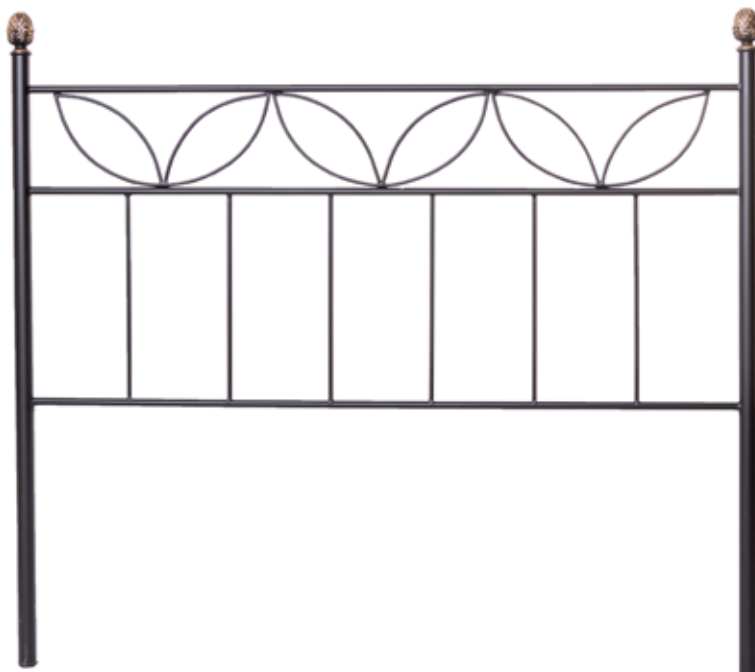

muebles
INTERMOBEL

CABECERO FORJA

REF. 124-150 NEGRO DETALLES BRONCE

157 ↔ 130 † 5 ∅ cm. (para cama 150cm)

*disponible en más tamaños - más info en pág. 83