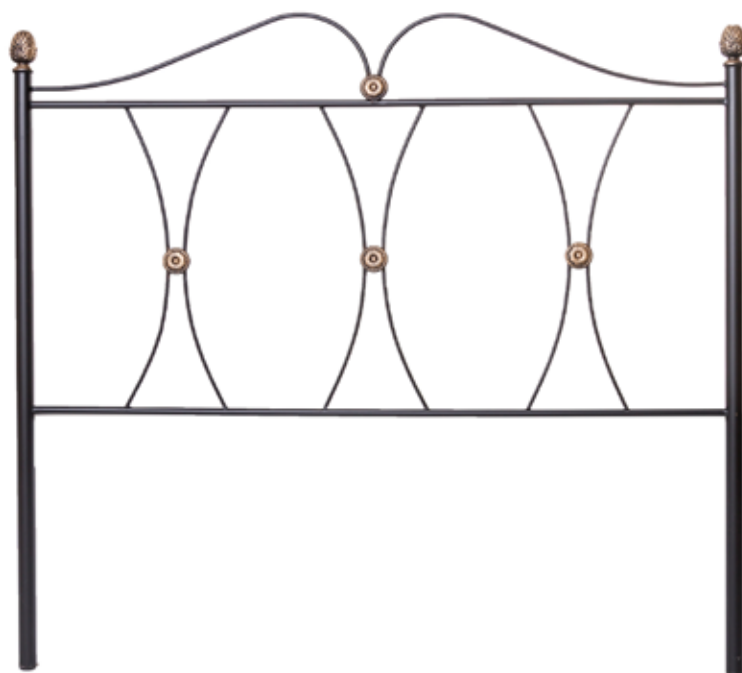

CABECERO FORJA **REF. 125-150** NEGRO DETALLES
BRONCE ↗ 157 130 5 cm. (para cama 150cm)

*disponible en más tamaños - más info en pág. 83