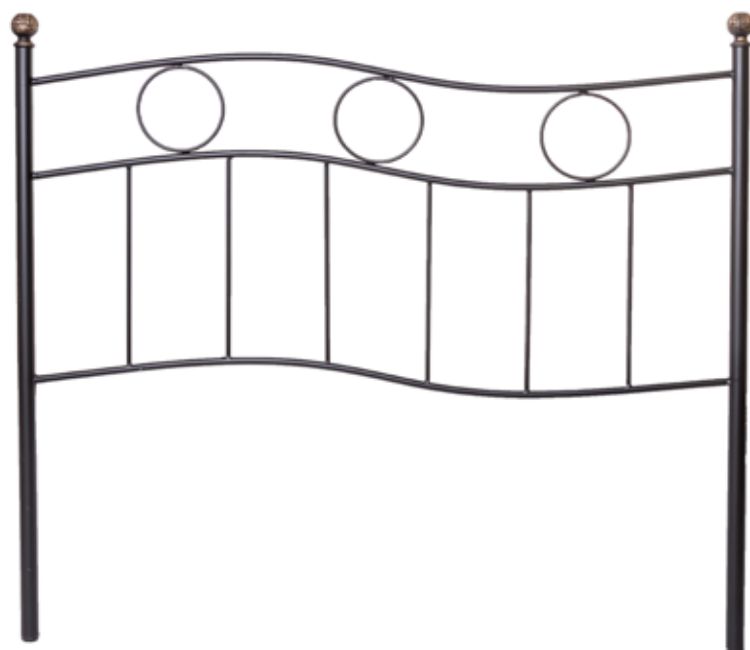

CABECERO FORJA

REF. 127-150 NEGRO DETALLES BRONCE

157 ↔ 129 † 6 † cm. (para cama 150cm)

*disponible en más tamaños - más info en pág. 83