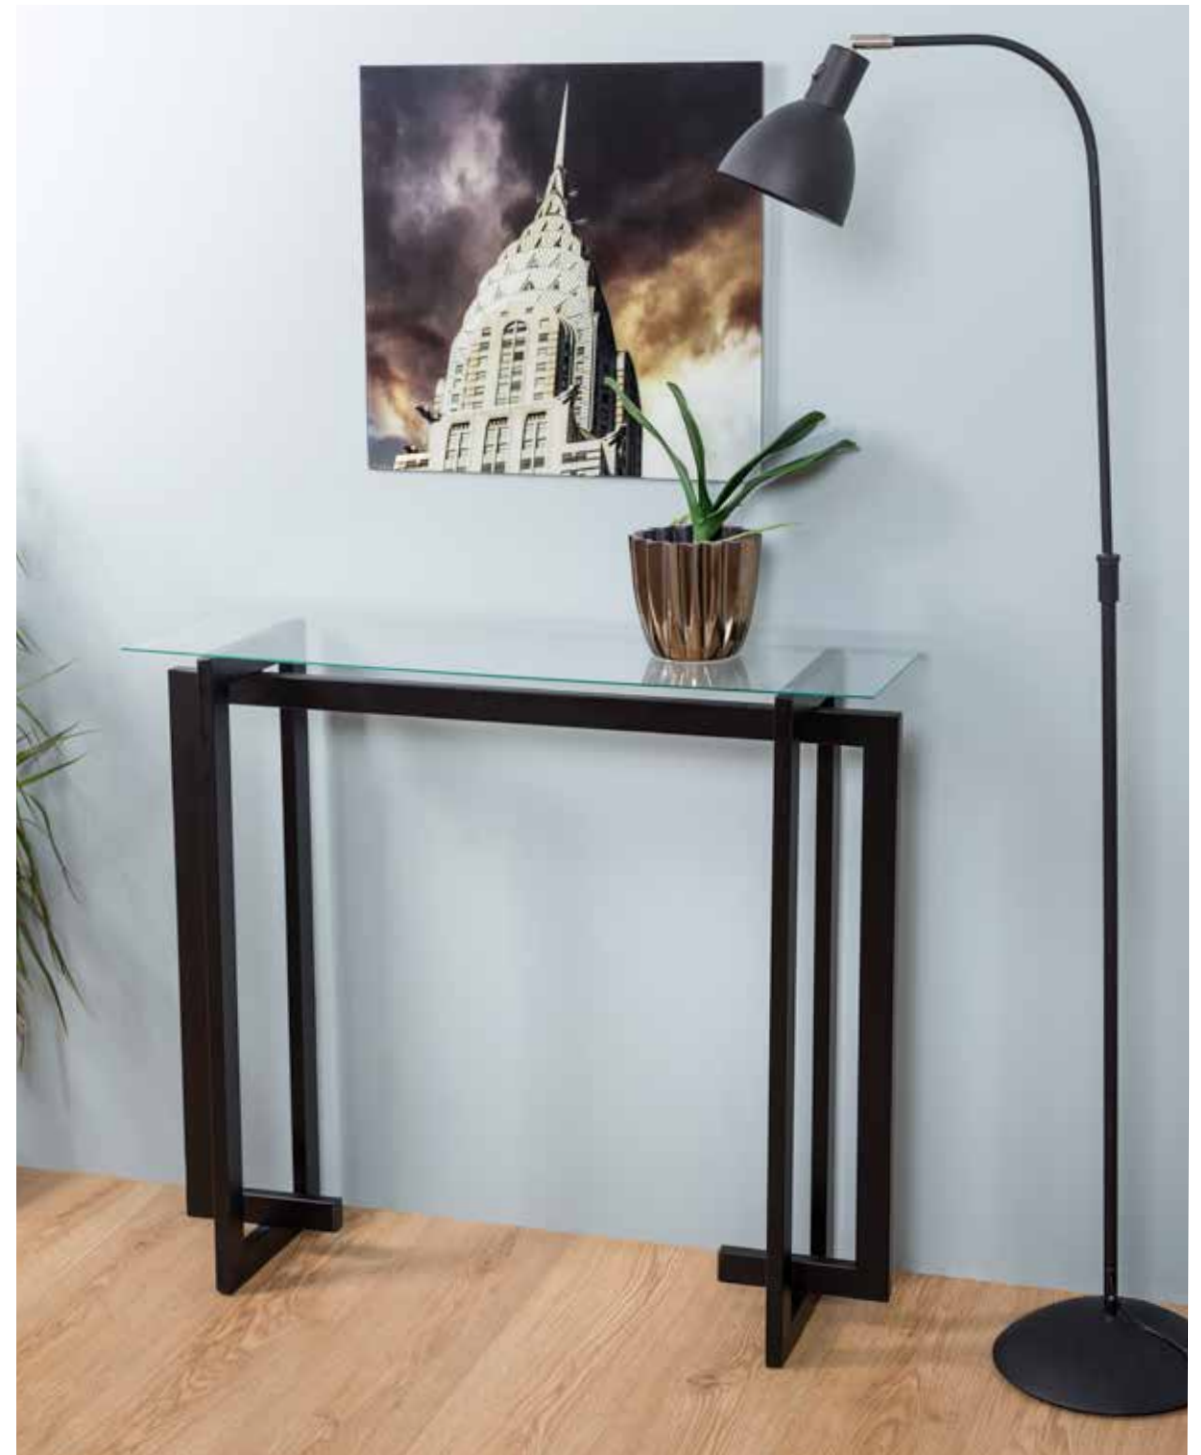

CONSOLA FORJA Y CRISTAL TEMPLADO.

REF. 156 NEGRO

90 ↔ 80,5 † 25 ↗ cm