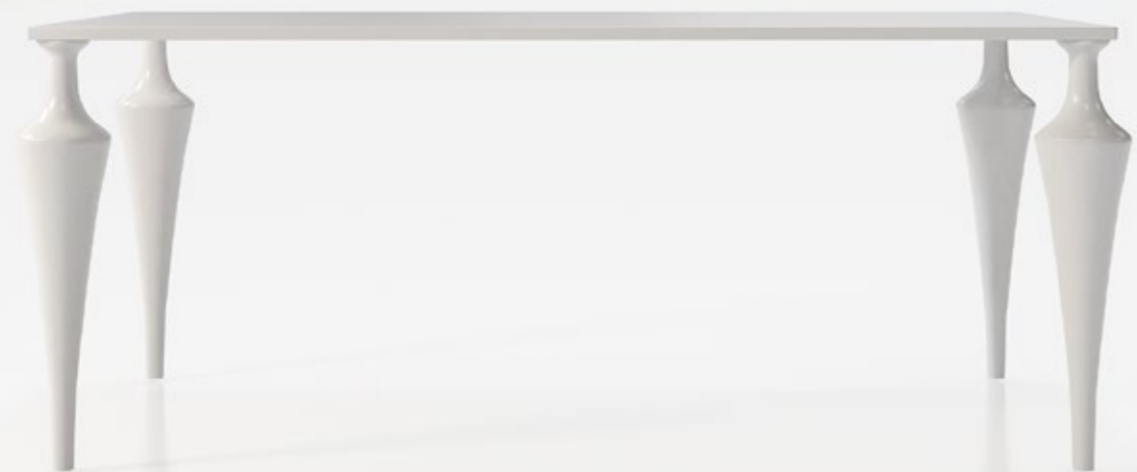

Mesa

Ref. 46107 140 x 75 x 100 cm

Ref. 46108 160 x 75 x 100 cm

Ref. 46109 180 x 75 x 100 cm

Tapa disponible en:

Pata disponible sólo en:

Aparador ref. 46066
180 x 94 x 40 cm
Frente disponible en:

Espejo ref. 46022
170 x 70 x 5 m
Sólo disponible en:

Vajillero ref. 46048
102,5 x 149 x 40 cm

* Cascos de mueble y patas disponible sólo en 120 (Blanco Mate). Tiradores y Roseta Cromados.

SP.20

Mesa ref. 46103

180 x 75 x 100 cm

Tapa disponible en:

Pata disponible en: