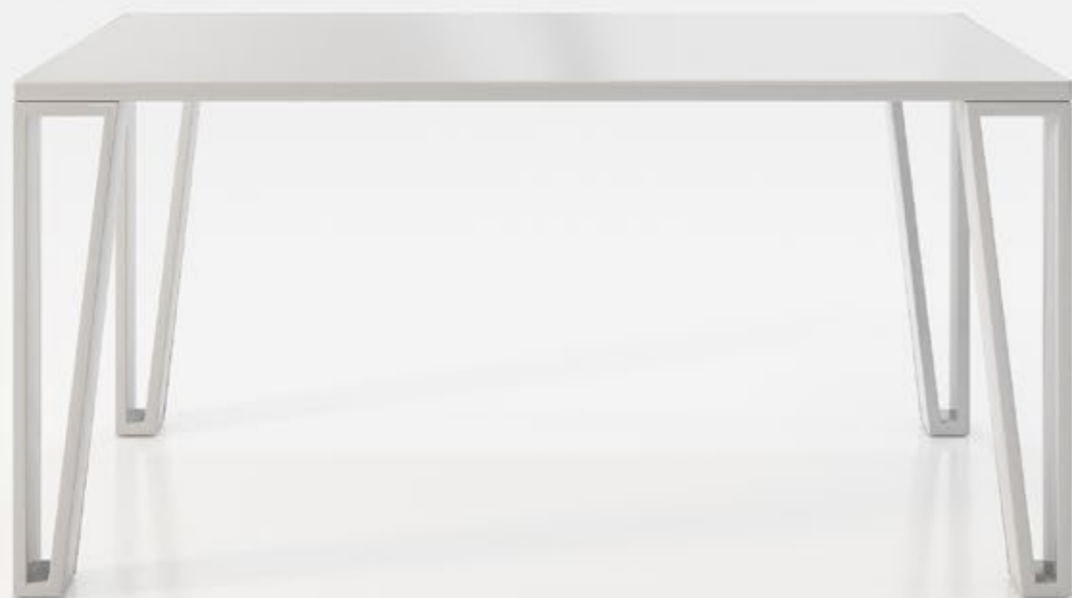

Silla ref. 40882
48 x 101 x 53 cm
Bouquet 08
Versatil 30

Pata disponible en:

* Tapizado a elegir
en carta de acabados

Aparador ref. 46062
220 x 74 x 50 cm

Frente disponible en:

* Cascos de mueble y patas
disponible sólo en 120 (Blanco Mate).
Tiradores y Roseta Cromados.