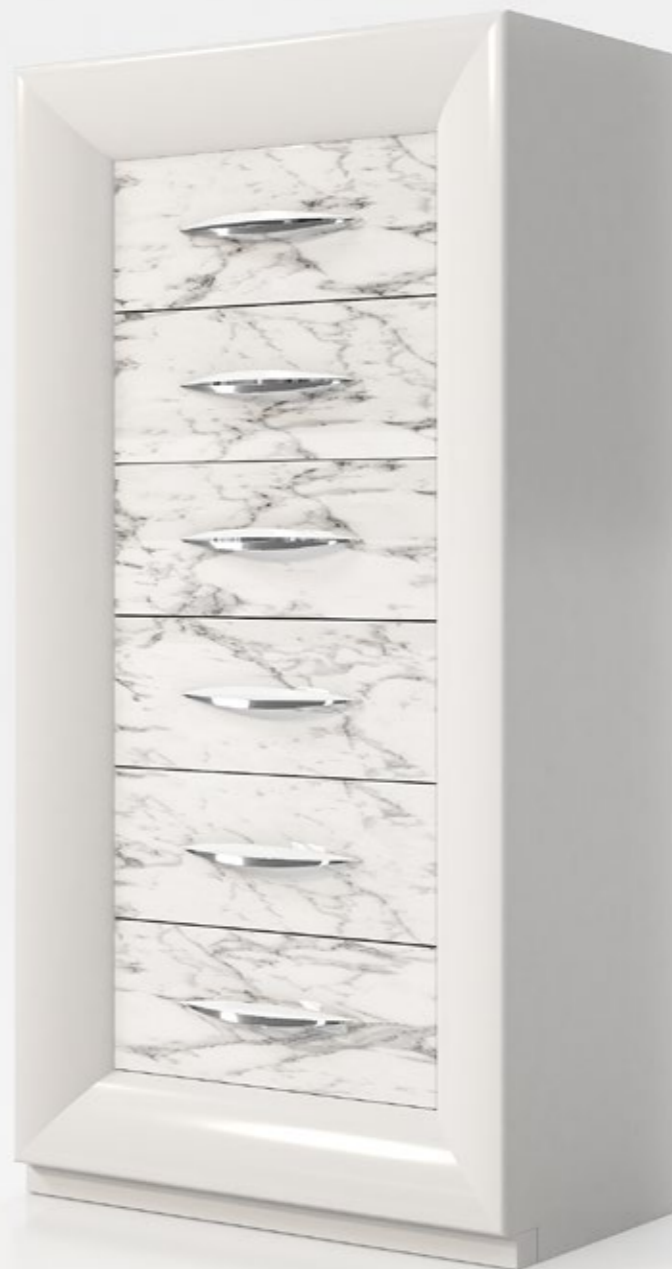

Ref. 46016

70 x 135 x 40 cm

Frentes disponibles en:

muebles
INTERMOBEL

Mesita

Ref. 46010 45 x 64 x 40 cm

Ref. 46011 55 x 64 x 40 cm

Ref. 46012 70 x 64 x 40 cm

Frentes disponibles en:

GRUPO
muebles
INTERMOBEL

SP.28

* Cascos de mueble disponible sólo en 120 (Blanco Mate). Tiradores y Roseta Cromados.

Cabecero ref. 46002
165 x 160 x 10 cm
Acabado disponible 120
(Blanco Mate)