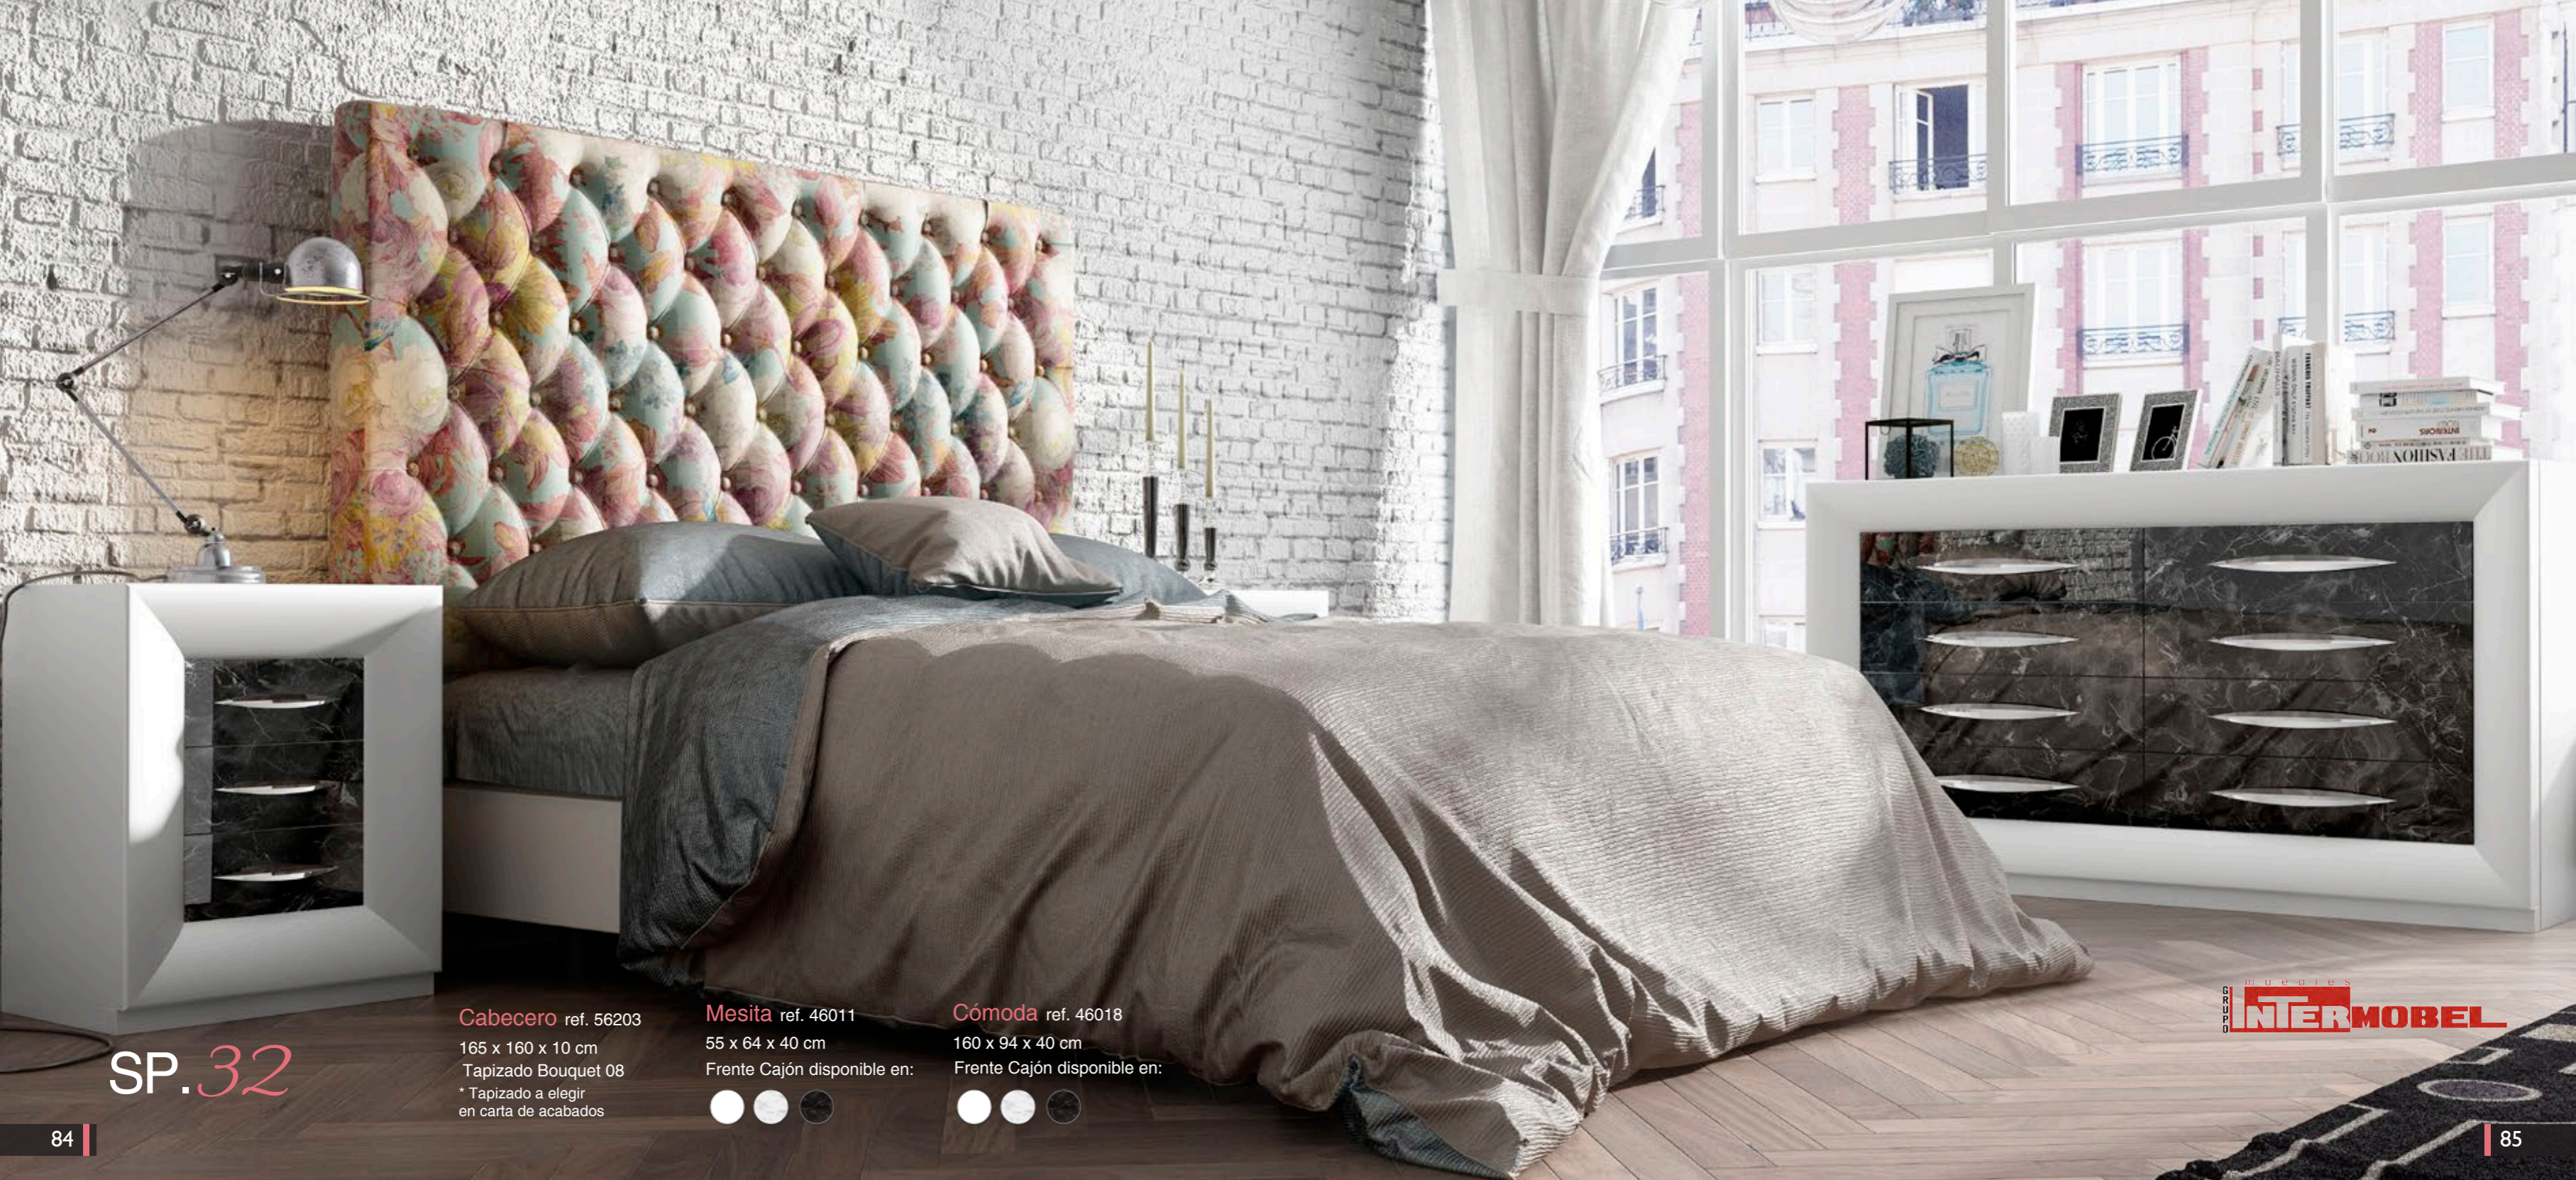

SP.32

Cabecero ref. 56203

165 x 160 x 10 cm
Tapizado Bouquet 08

* Tapizado a elegir
en carta de acabados

Mesita ref. 46011

55 x 64 x 40 cm
Frente Cajón disponible en:

Cómoda ref. 46018

160 x 94 x 40 cm
Frente Cajón disponible en:

muebles
INTERMOBEL