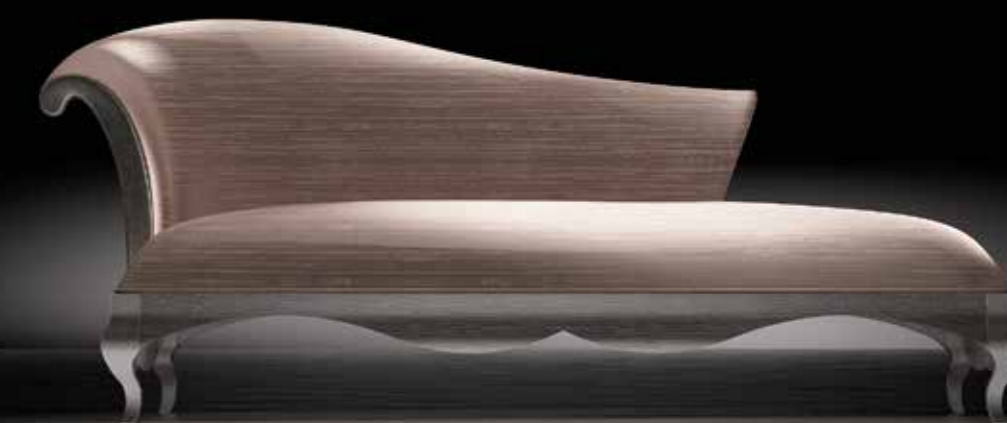

Color 114
Velvet 11

Color 40 (Plata Vieja / Old Silver)
Victoria Taupe

Color 151
Star Lila

Color 916
Victoria White

Color 252
Warp Gold

Color 915
Bengal Maquillaje

Ref 56602

Diván / Divan
Color 250
Star Nube