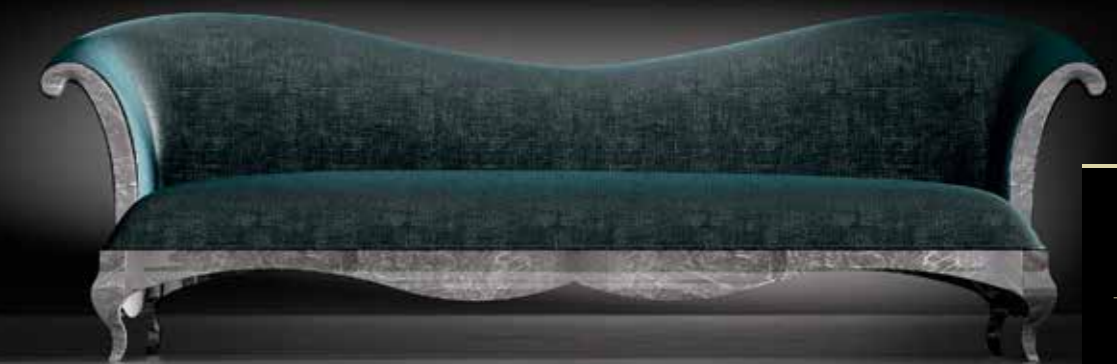

Color 210
Warp Petrol Blue