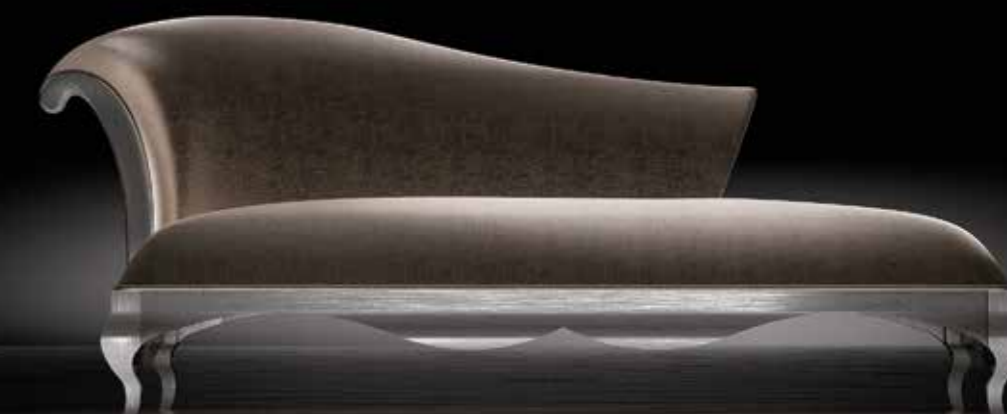

Color 114
Velvet 11

Color 40 (Plata Vieja / Old Silver)
Victoria Taupe

Color 151
Star Lila

Color 916
Victoria White

Color 252
Warp Gold

Color 915
Bengal Maquillaje

Ref 56602

Diván / Divan
Color 250
Star Nube