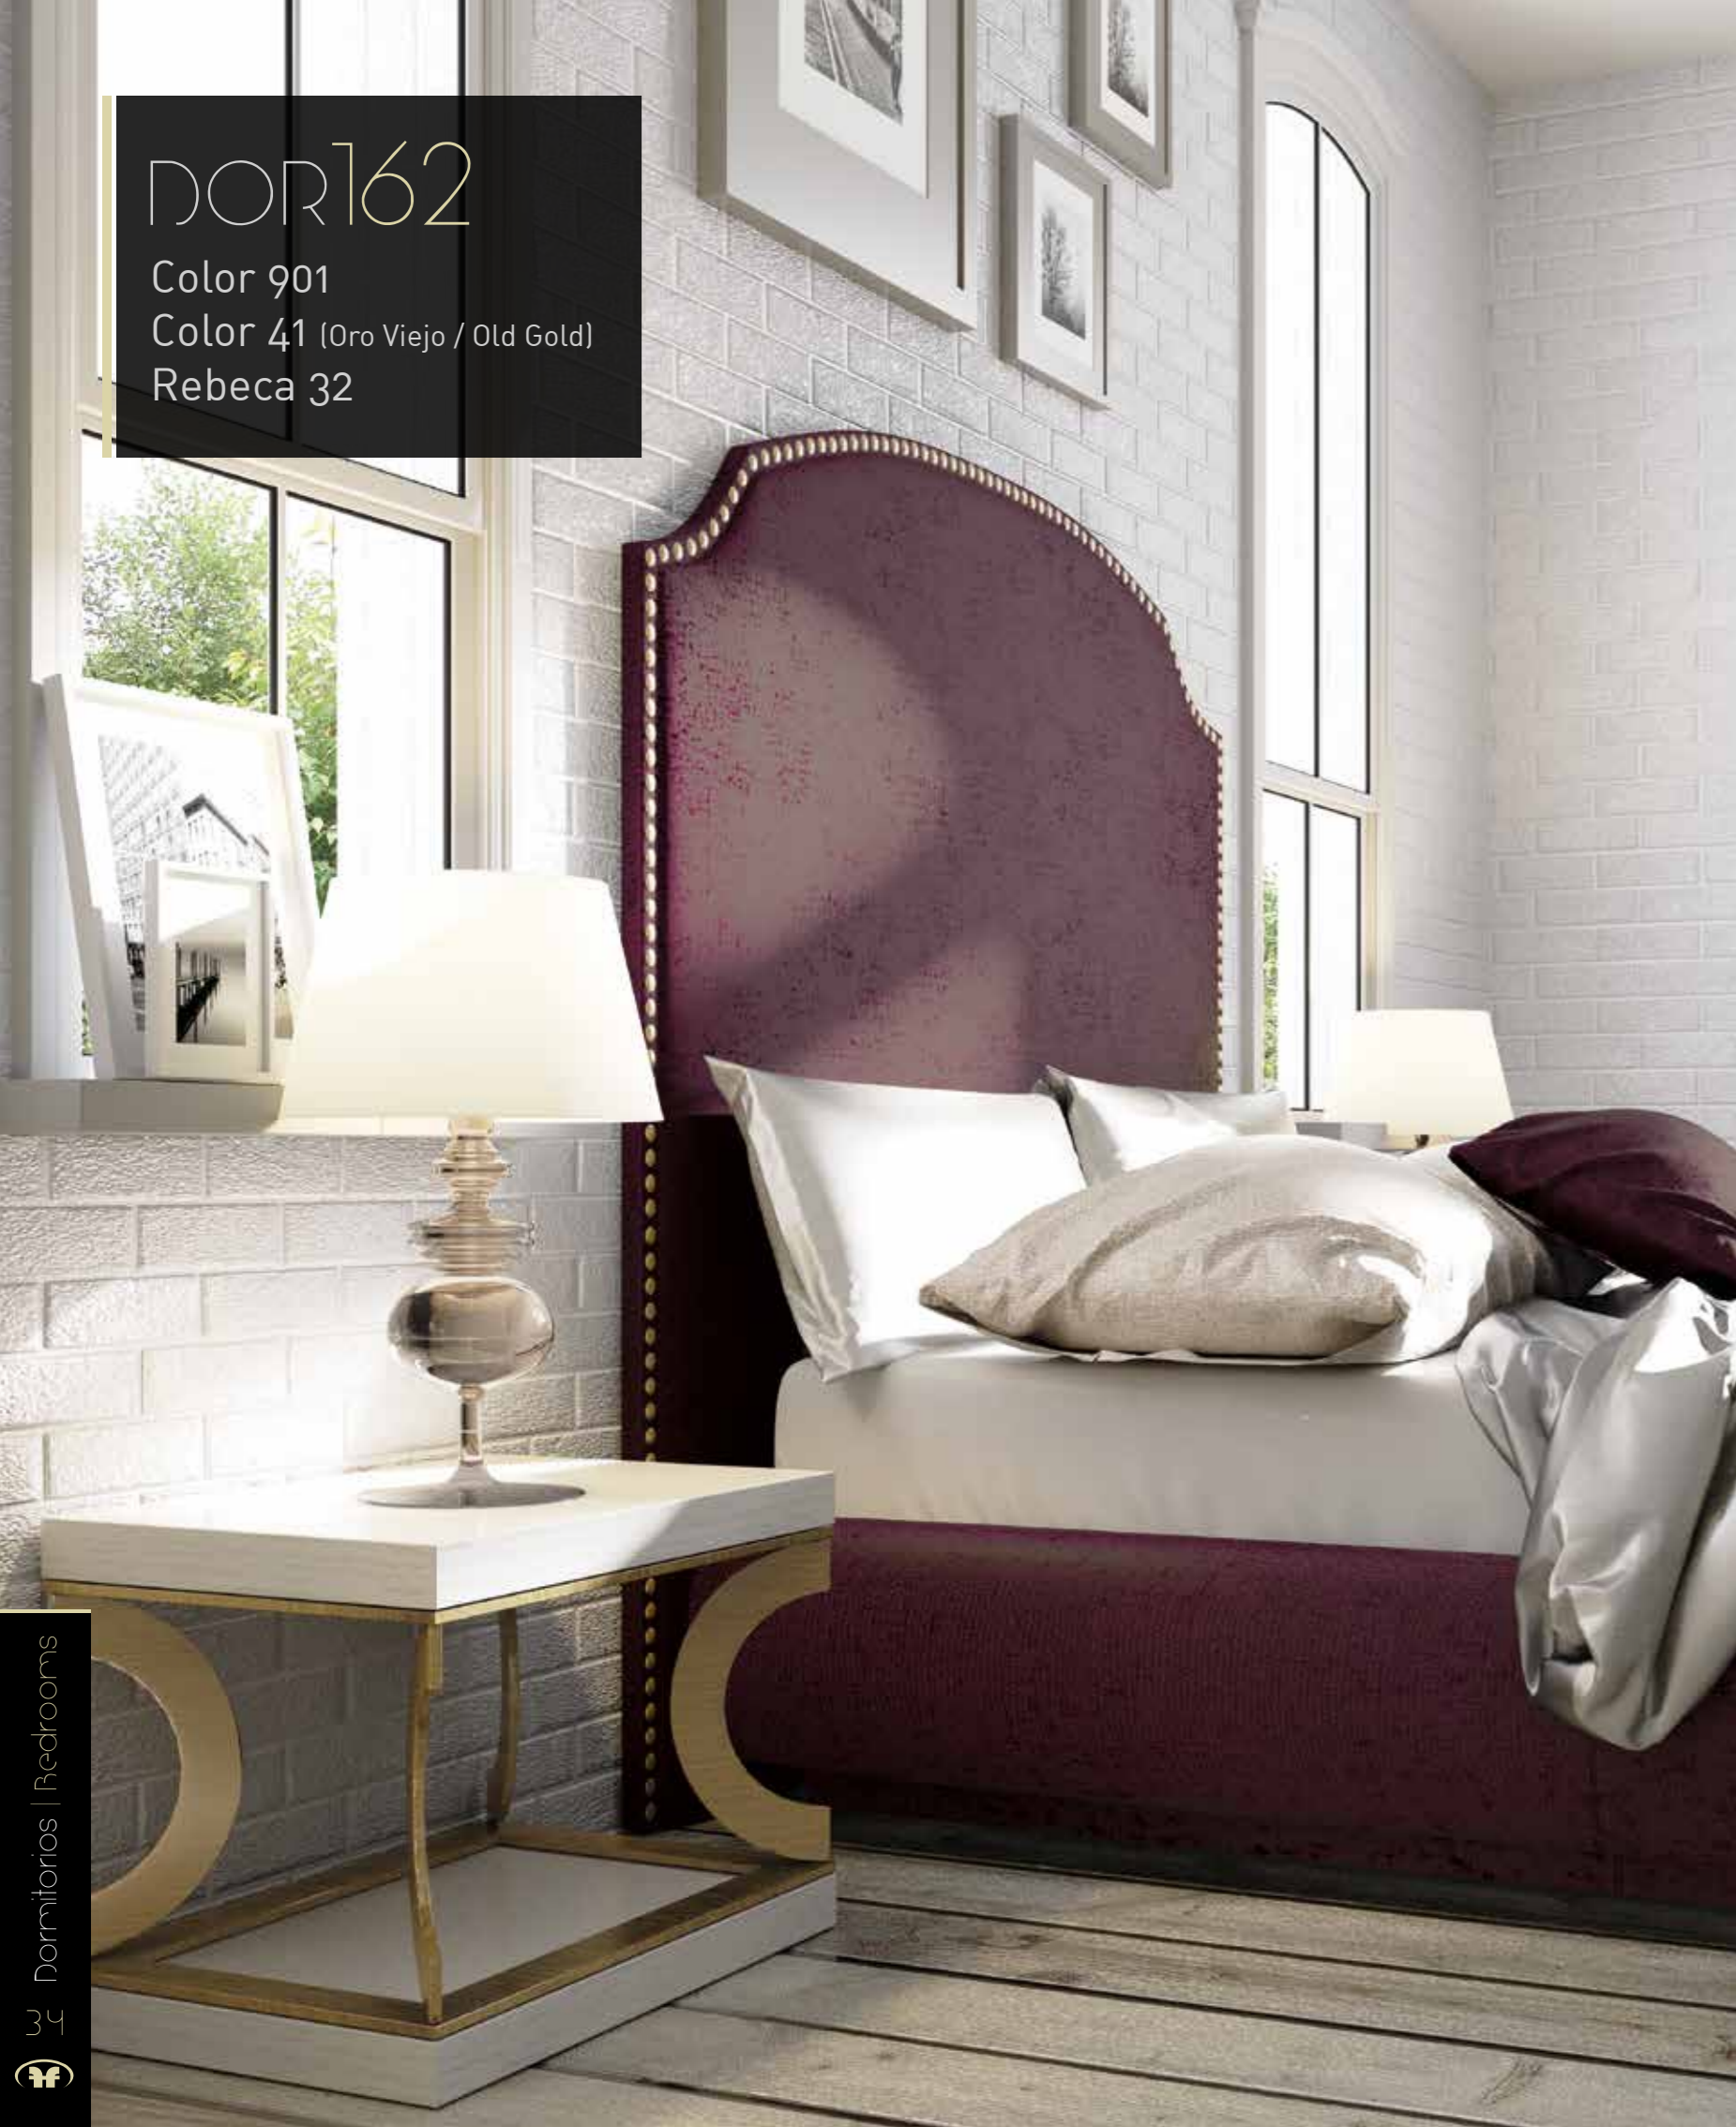

Color 120
Color 161
Star Negro

DOR161

- Color 120
- Color 41 (Oro Viejo / Old Gold)
- Victoria Gold
- Victoria White (Base Cama/Bed Base)
- Swarovski (Botón / Button)

DOR162

Color 901
Color 41 (Oro Viejo / Old Gold)
Rebeca 32