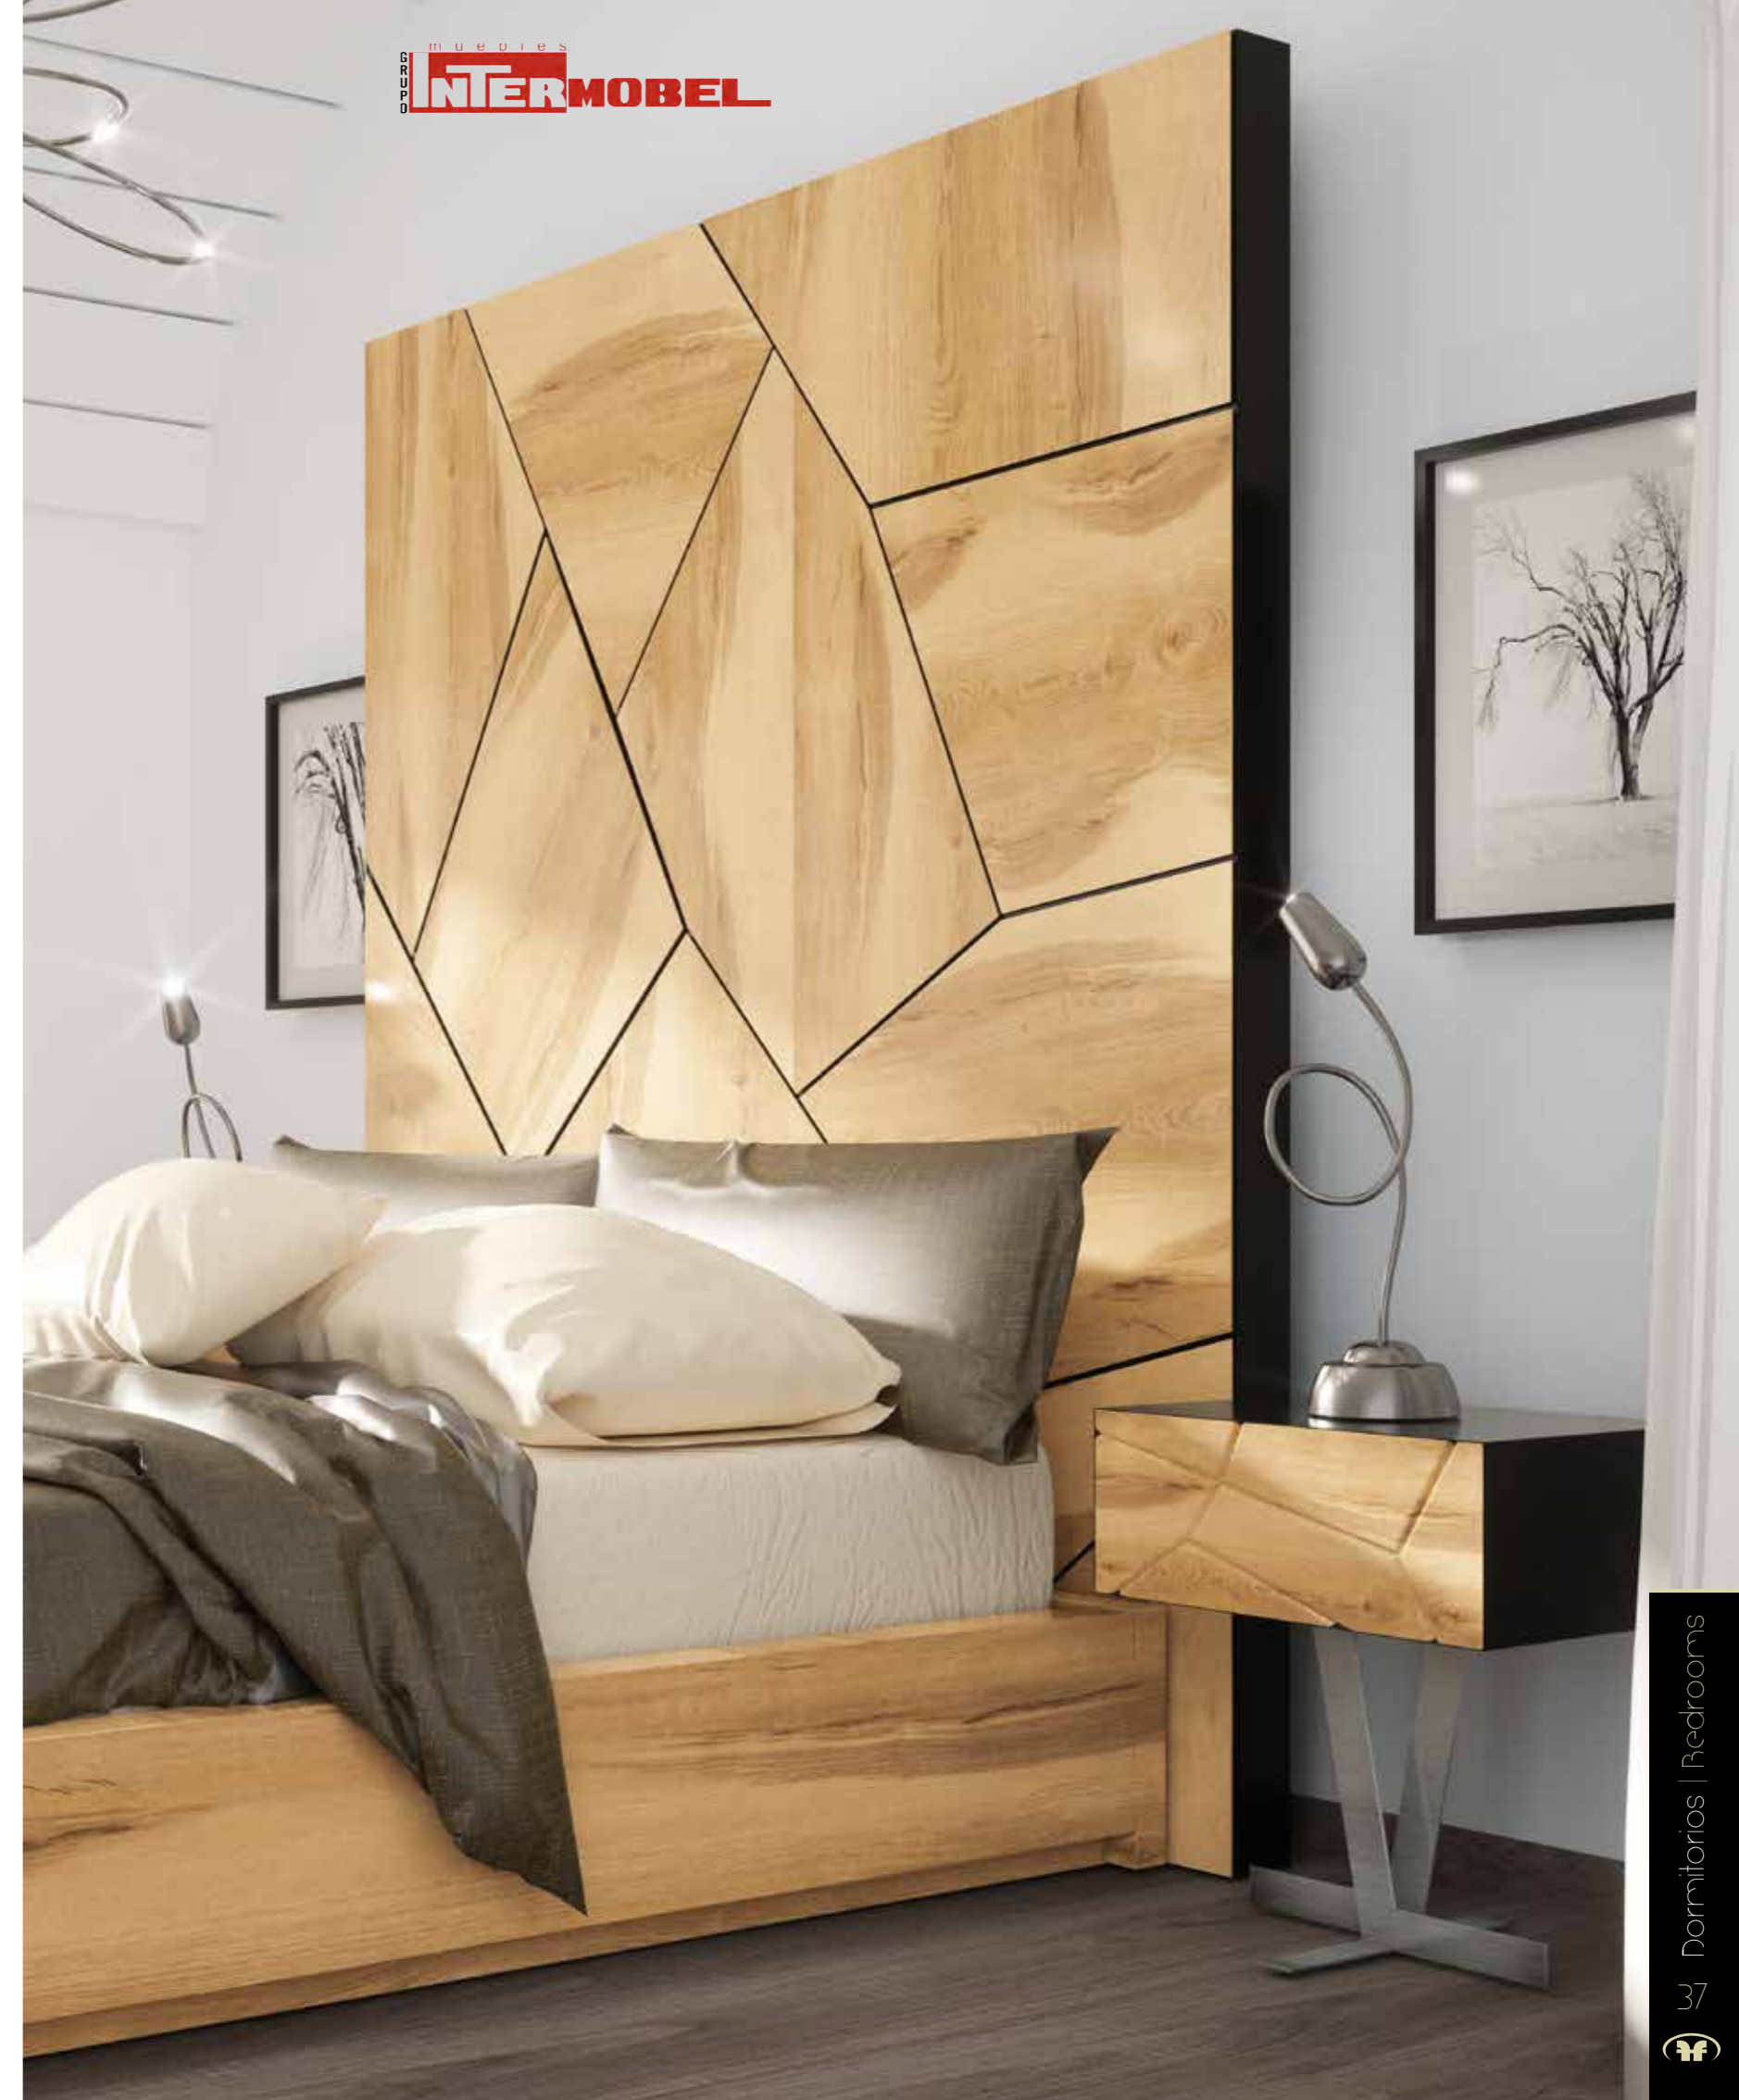

muebles
INTERMOBEL