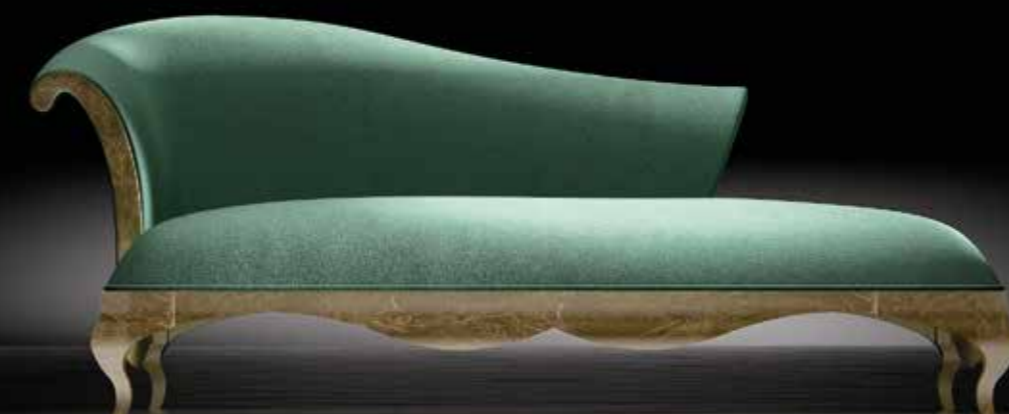

Color 114
Velvet 11

Color 40 (Plata Vieja / Old Silver)
Victoria Taupe

Color 151
Star Lila

Color 916
Victoria White

Color 252
Warp Gold

Color 915
Bengal Maquillaje

Ref 56602

Diván / Divan
Color 250
Star Nube