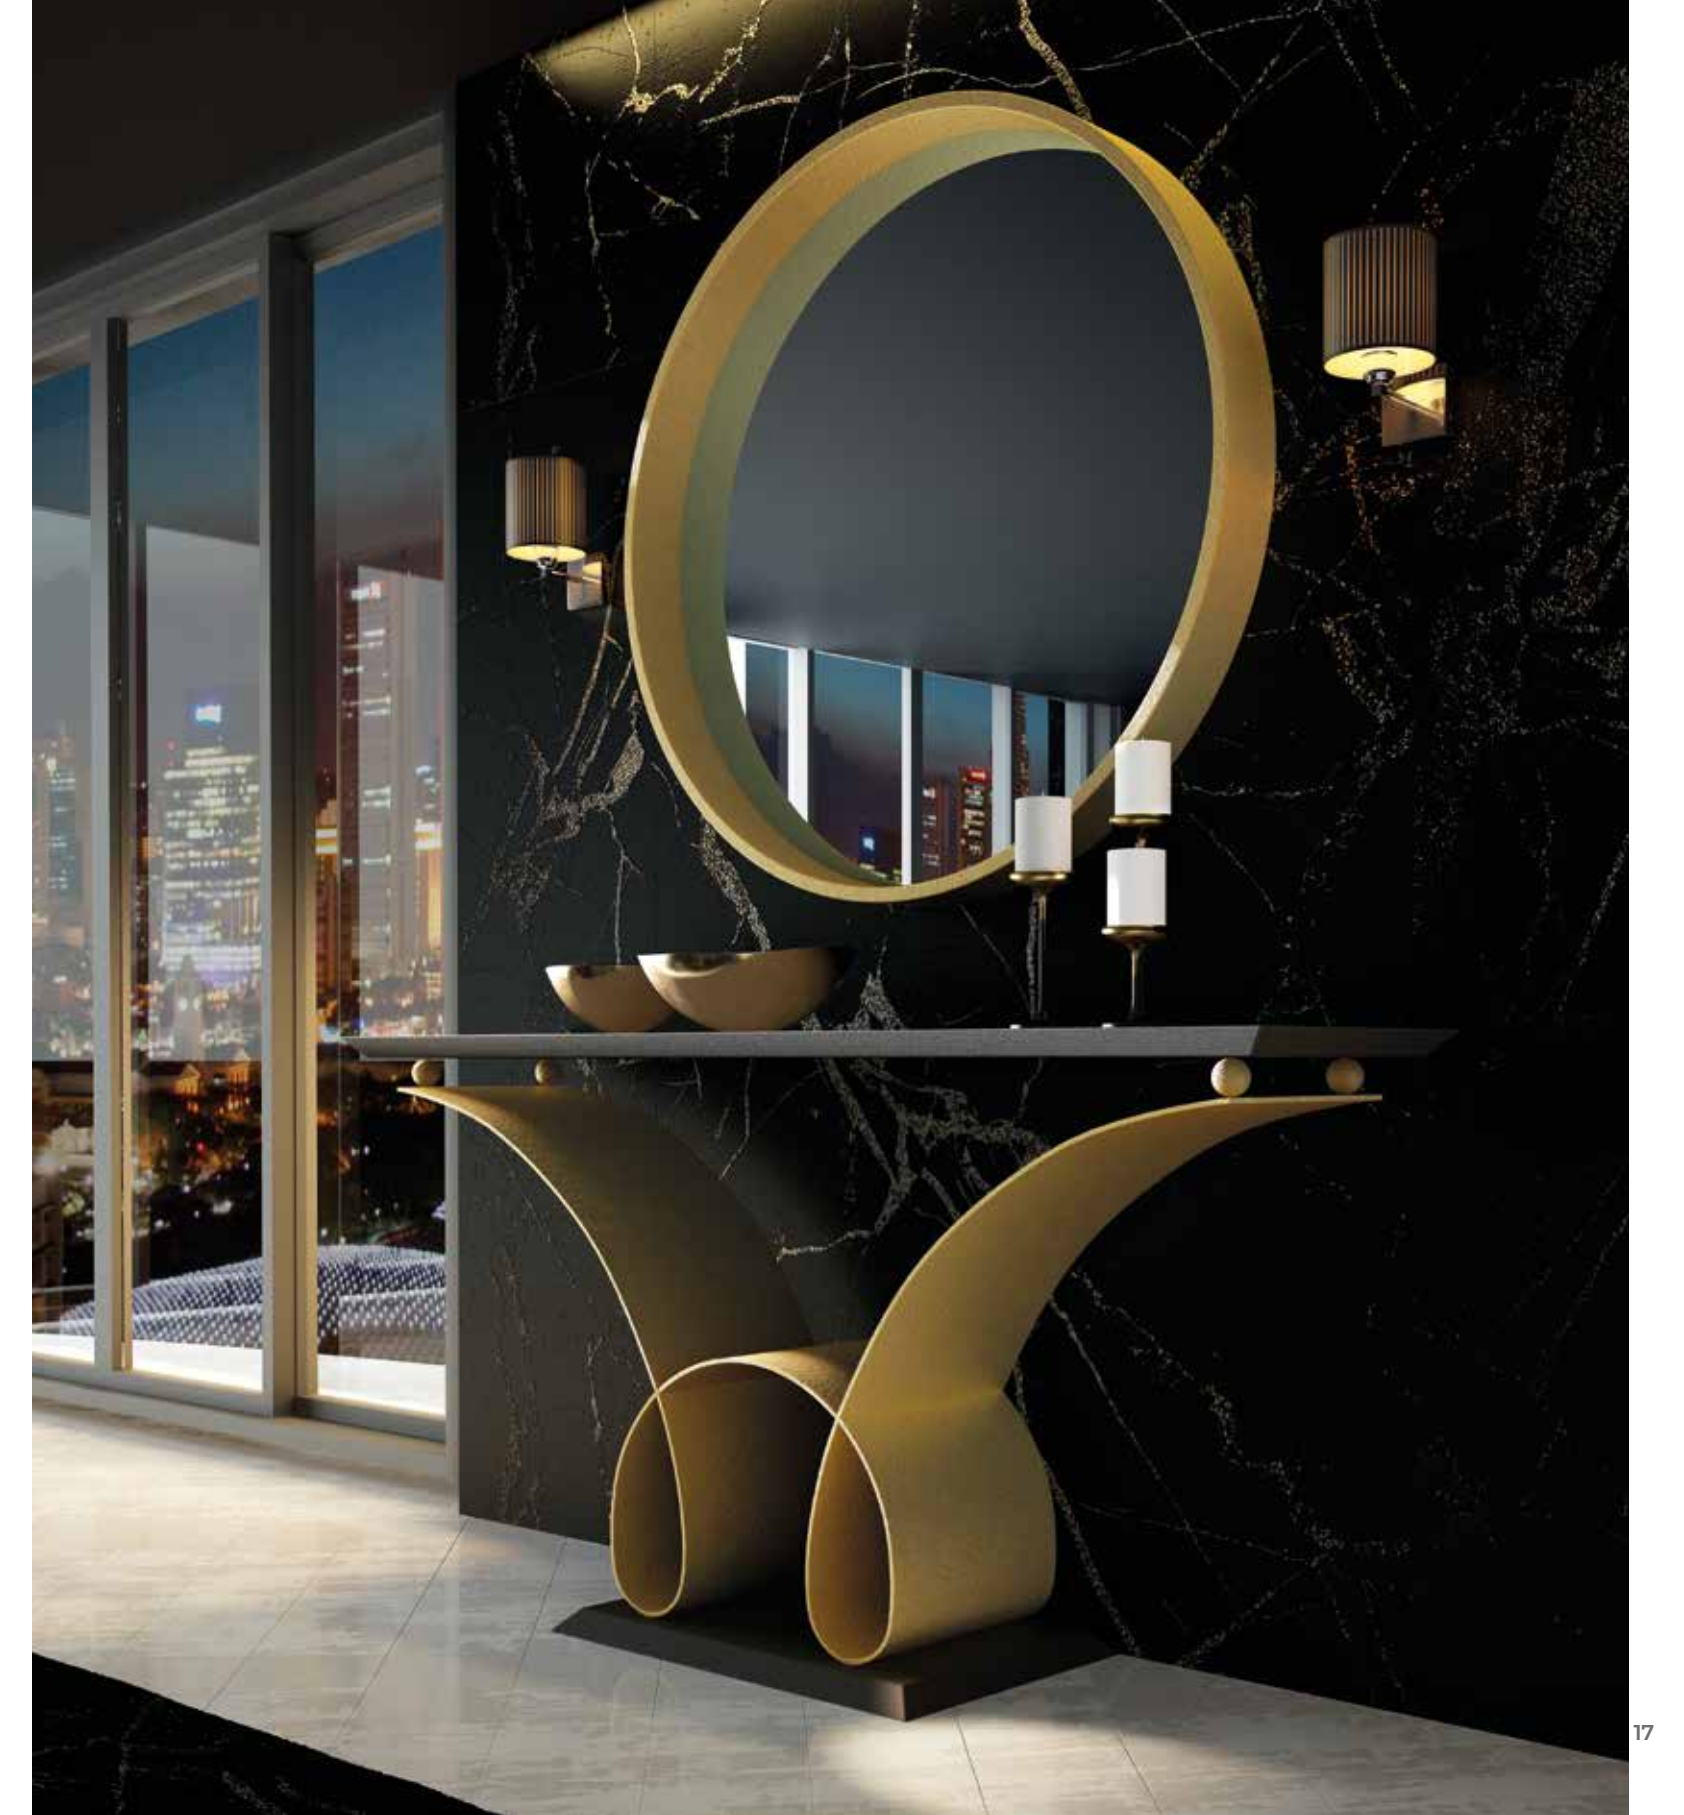

Consola / Console Table
REF. 40231
 COLOR 120
 COLOR 314

Espejo / Mirror
REF. 58528
 COLOR 314

muebles
INTERMOBEL

CII.08

Consola / Console Table
REF. 40231
 COLOR 045
 COLOR 312

Espejo / Mirror
REF. 58528
 COLOR 312