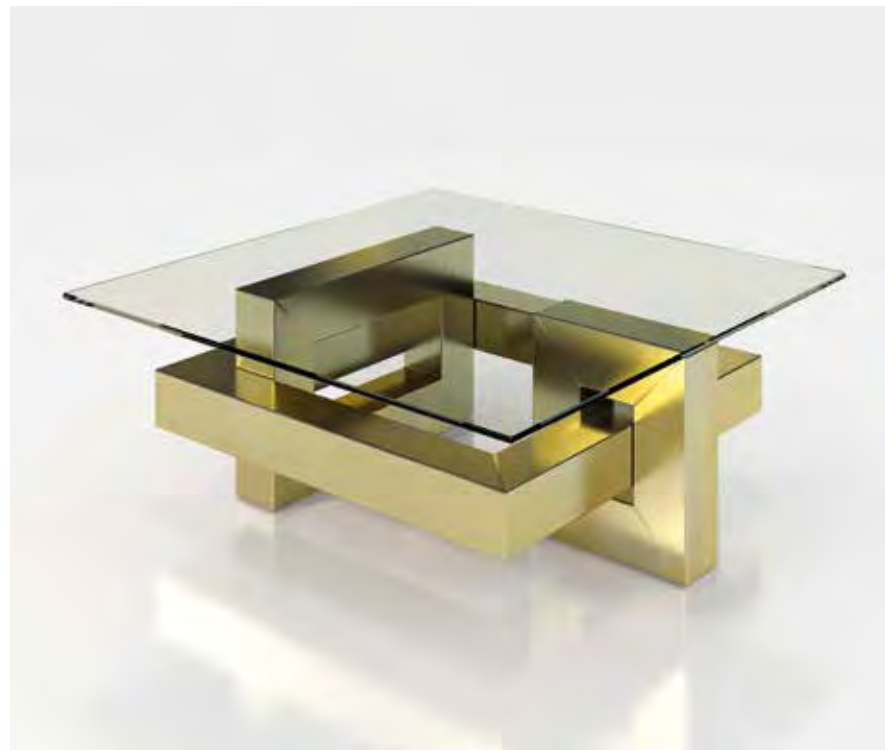

REF. 56670
COLOR 211
PARIS DEEP RED

AZKARY
COLLECTION

ALTA DECORACIÓN
HIGH DECORATION

GRUPO
NIERMOBEL

***ME
SAS
CEN
TRO**

COFFEE TABLES

COLOR 120
COLOR 151

COLOR 041