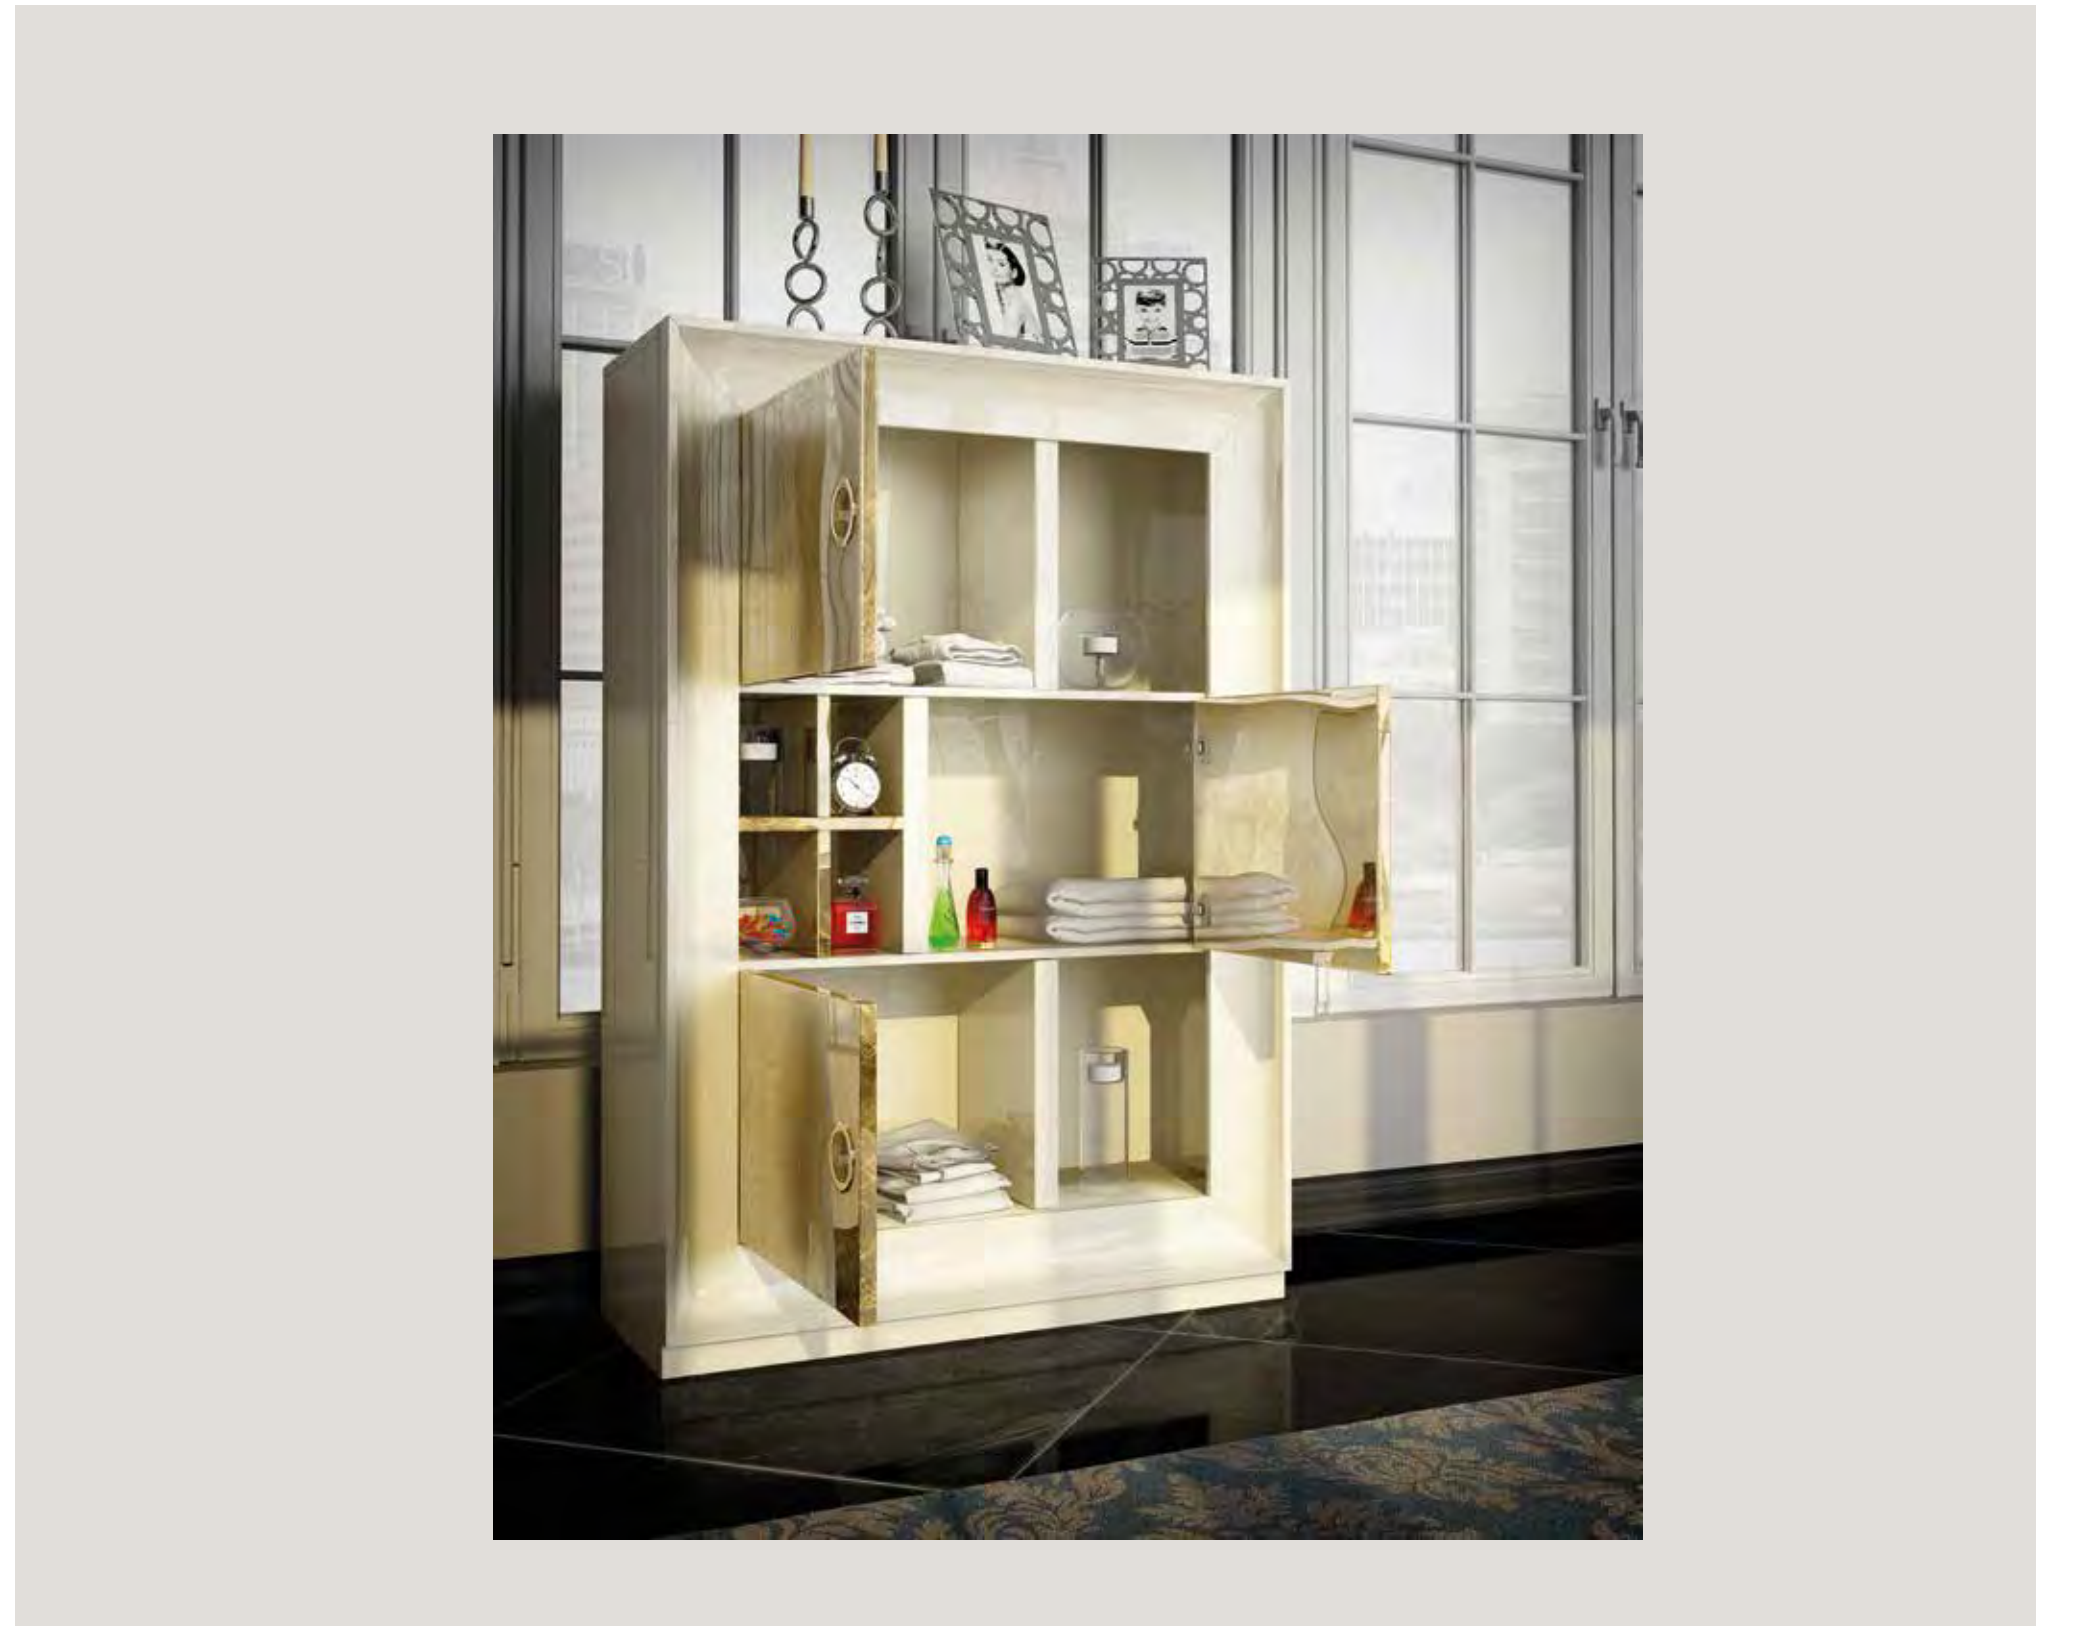

REF. 45615

COLOR 120
ROSETA CROMADO / CHROME PLATED
ROSETTE

muebles
INTERMOBEL

VII.13

Vajillero / China Display Unit
REF. 58151
COLOR 262
COLOR 211

MUEBLES
INTERMOBEL

VII.14

Vajillero / China Display Unit