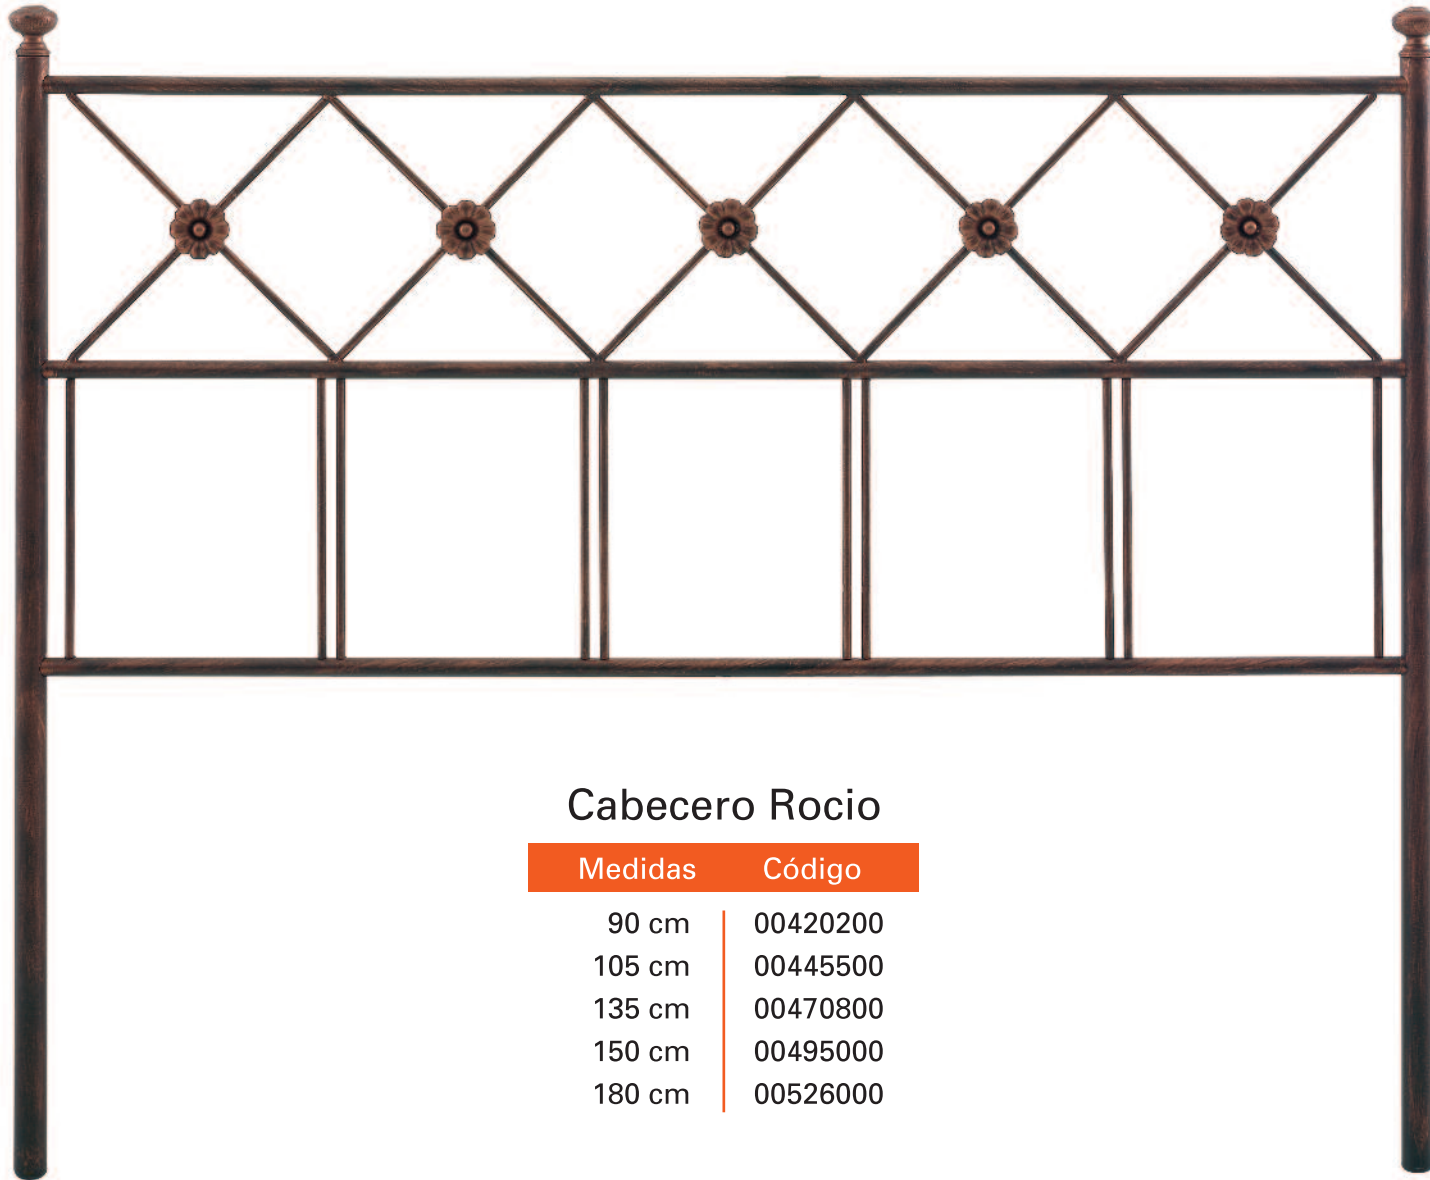

### Cabecero Mérida

Medidas	Código
90 cm	00330100
105 cm	00340000
135 cm	00350200
150 cm	00360700
180 cm	00396700

### Cabecero Tenerife

Medidas	Código
90 cm	00275500
105 cm	00283400
135 cm	00291000
150 cm	00298600
180 cm	00328400

### Cabecero Victoria

Medidas	Código
135 cm	00828600
150 cm	00864400