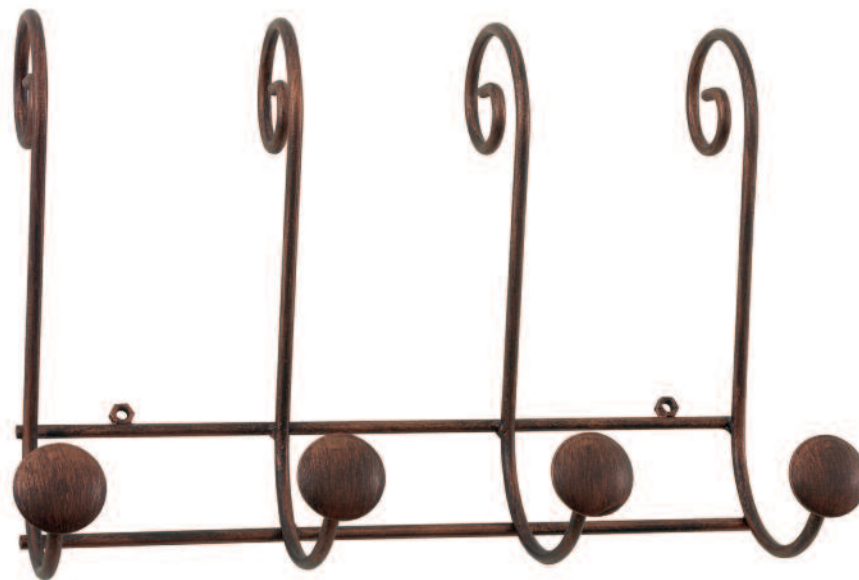

Percha Pared

Ref.	Código
P-362 (3 Ganchos)	00127500
P-362 (4 Ganchos)	00149000
P-362 (5 Ganchos)	00165000

Perchero Sombrillero

Ref.	Medidas	Código
P-285	65 cm x 185 cm (Ancho - Alto)	00346000