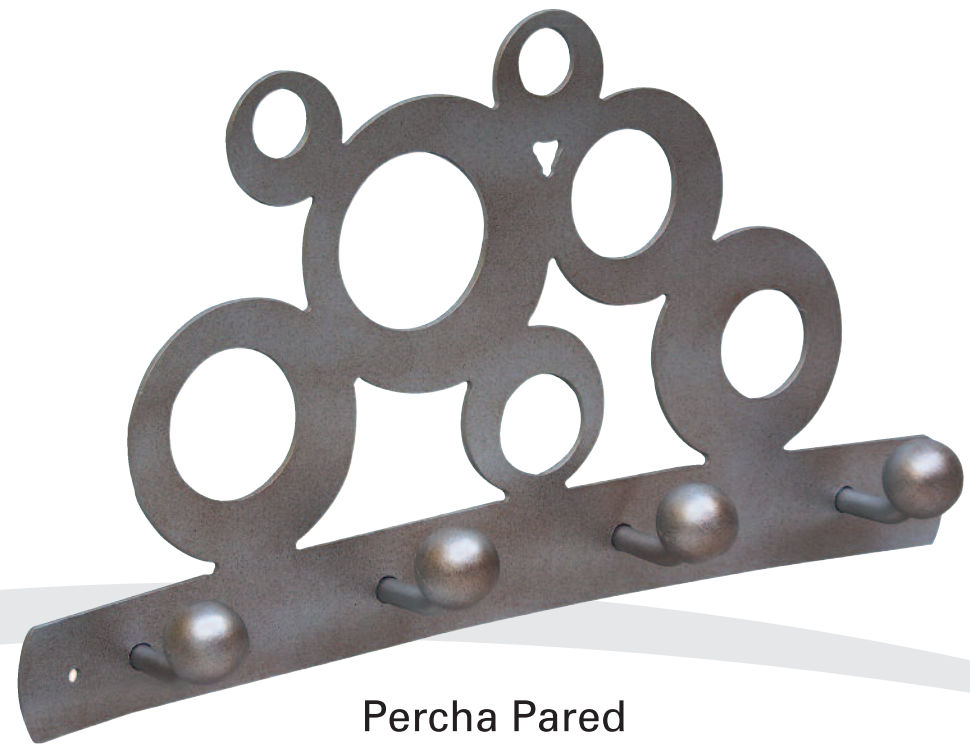

Percha Pared

Ref.	Medidas (Ancho x Alto)	Código
005/4P	46 cm x 24,5 cm.	00164400