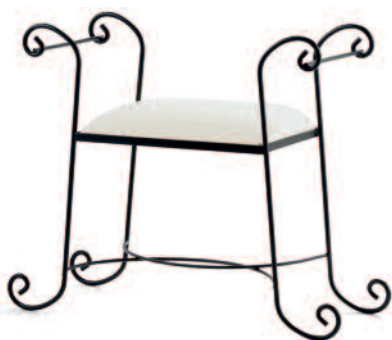

Banquetas

Banqueta B-370

Medidas	79 x 70 cm
Código	00345900