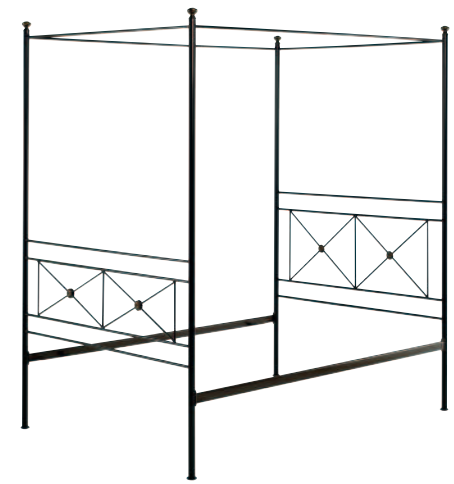

**Cabecero GRANADA**

Medidas	Código
90 cm	00645000
105 cm	00723800
135 cm	00960000
150 cm	001038800
180 cm	001327500

**Mesita**

Ref.	M-398
Código	00391100
Medidas	49x32x75

**Banqueta**

Ref.	B-365
Código	00661500
Medidas	73x55x37