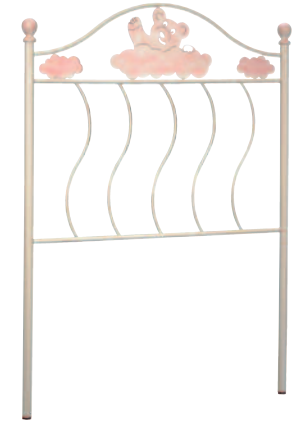

Cabecero ZAMORA

Ref.	Medidas	Código
019	90 cm	00623400
	105 cm	00657000