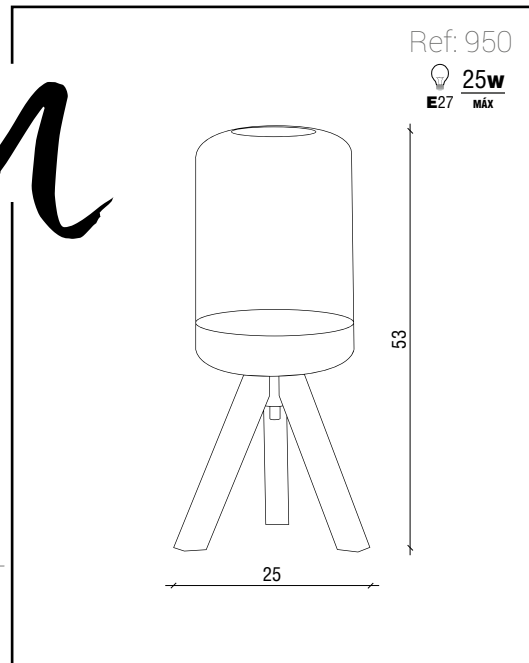

Baqu M

Material: Base madera de pino acabado nogal.
Pantalla hierro negro. Cable PVC negro

Material: Pine wood base with walnut finish. Black iron lampshade. Black PVC cable.

Matériel: Base en bois de pin finition en noyer. Abat-jour en fer noir. Câble PVC noir