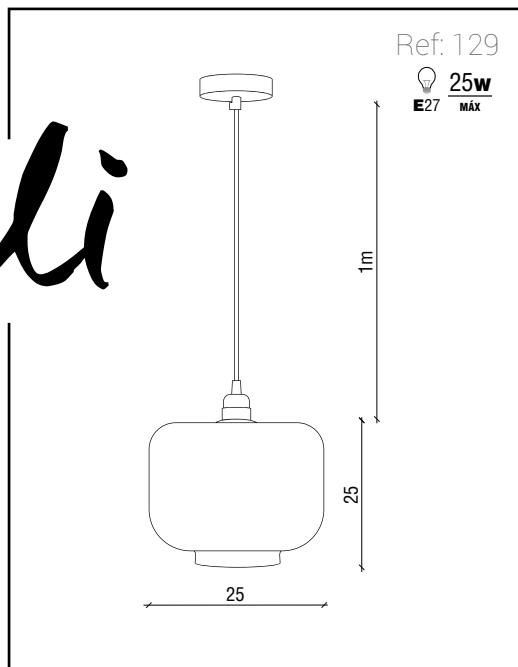

GRUPPO muebles
INTERMOBEL

Crema

Rosa

Agua marina

Walli

Material: Vidrio soplado, embellecedor metálico y cable textil vintage.

Material: Blown glass, metal bezel and vintage textile cable.

Matériel: Verre soufflé, enjoliveur métallique et câble textile vintage.