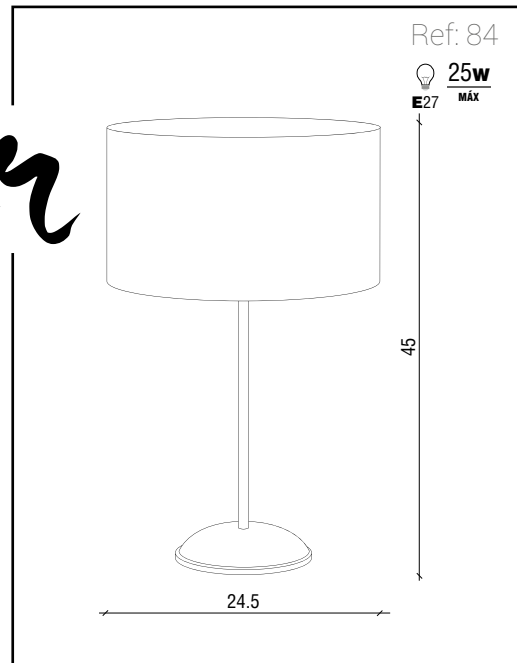

Eider

Material: Mimbre sintético y metal.
Cable pvc negro.

*Material: Synthetic wicker and metal.
Black PVC cable.*

*Matériel: Osier synthétique et métal.
Câble PVC noir.*