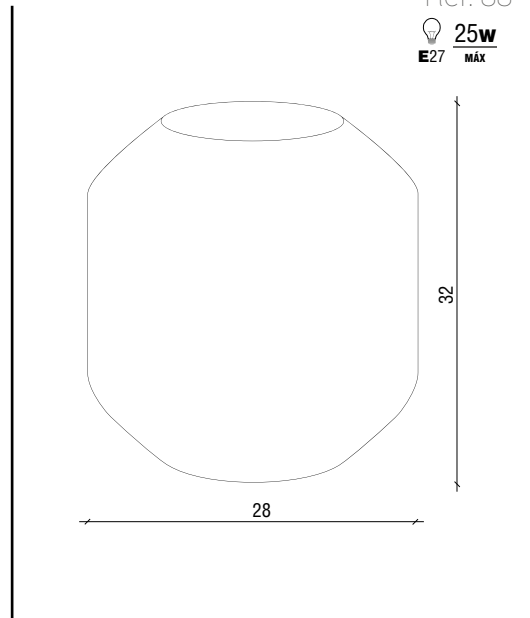

*Matériel: Osier synthétique et métal.
Câble PVC noir.*

Andra

Ref: 88

25w
E27 MÁX

GRUPO **INTERMOBEL**

Material: Cuerda. Cable PVC blanco.

Material: Rope. White PVC cable.

Matériel: Corde. Câble PVC blanc.