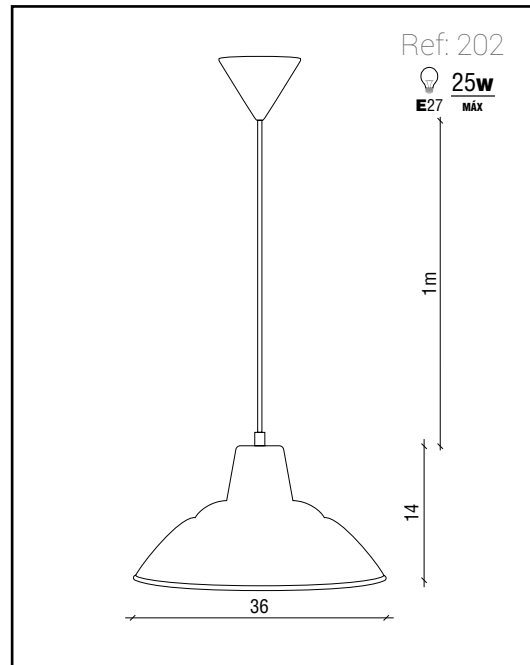

GRUPO muebles **INTERMOBEL**

Akilina 36