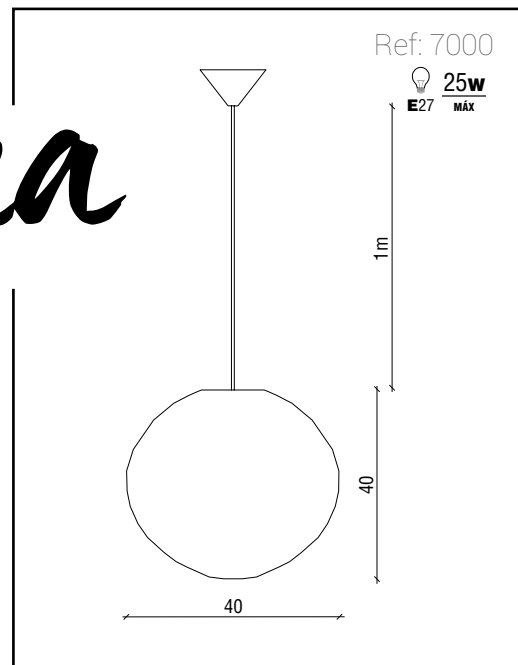

Laura

GRUPO **INTERMOBEL**

Material: Papel con cable PVC blanco.

Material: Paper with PVC white color cable.

Matériel: Papier avec câble en PVC blanc.