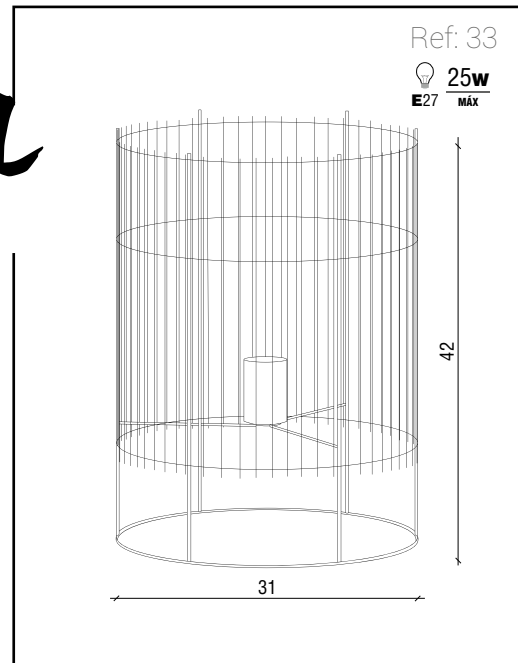

*Matériel: Base en pin finition naturelle. Abat-
jour en osier. Câble PVC blanc*

GRUPO **INTERMOBEL**

Tuwa

Material: Mimbre. Cable textil marrón.

Material: Wicker. Brown textile cable.

Matériel: Osier. Câble textil marron.