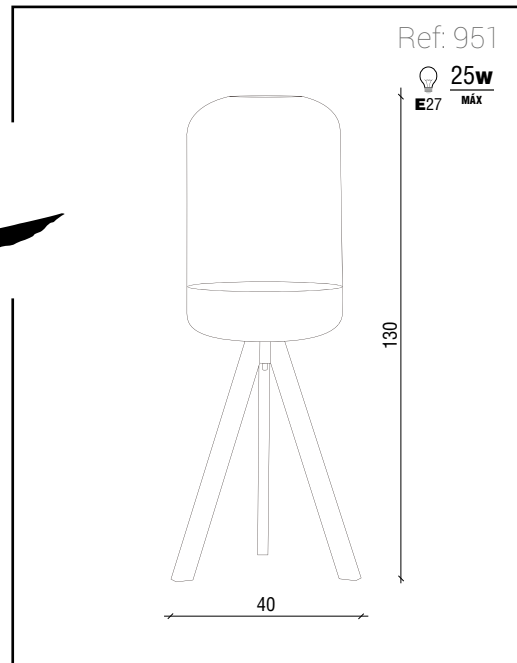

Baqu L

Material: Base madera de pino acabado nogal.
Pantalla hierro negro.Cable PVC negro

Material: Pine wood base with walnut finish. Black iron lampshade. Black PVC cable.

Matériel: Base en bois de pin finition en noyer. Abat-jour en fer noir. Câble PVC noir