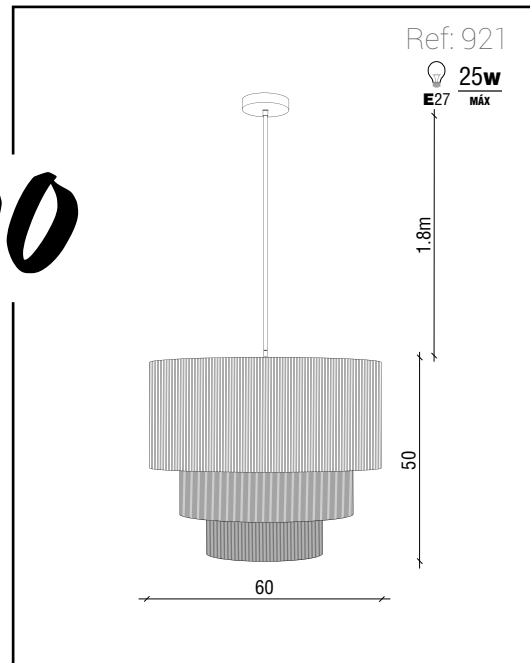

Matériel: Corde en 3 couleurs et structure métallique. Avec câble PVC transparent.

muebles
INTERMOBEL

Kibo

Material: Cuerda natural y cable a juego.

Material: Natural rope and matching cable.

Matériel: Osier nature et câble correspondant.