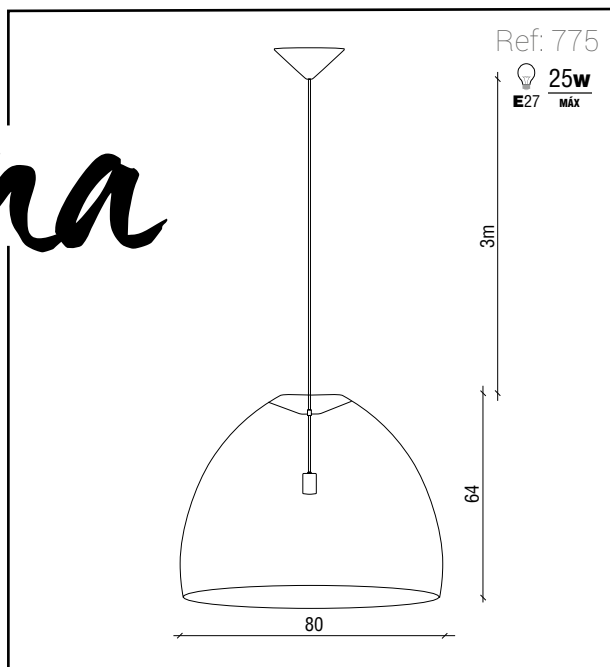

Material: Wicker. Brown textile cable.

Matériel: Osier. Câble textile marron.

GRUPO
muebles
INTERMOBEL

Toscana

Material: Mimbre. Cable textil marrón.

Material: Wicker. Brown textile cable.

Matériel: Osier. Câble textile marron.