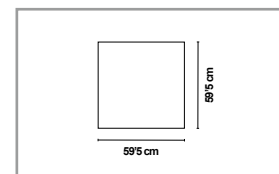

4000K neutra

Ref: 7210
blanco/white/blanc