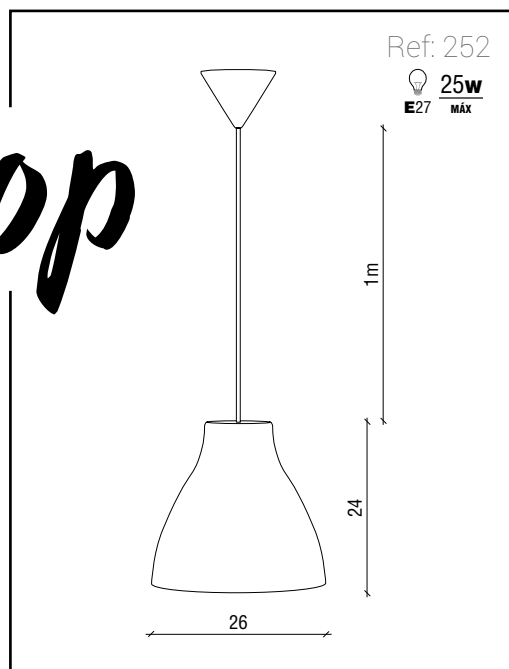

Grís

Pop

Material: PVC con cable textil a juego.

Material: PVC with matching textile cable.

Matériel: PVC avec câble textile assorti.