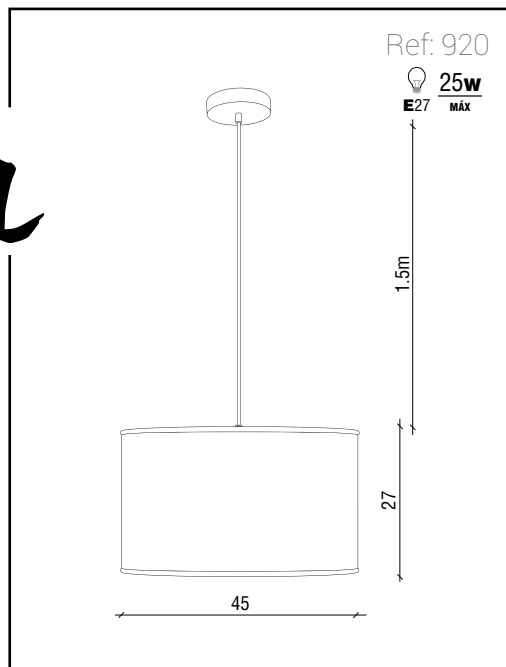

Olivia

Material: Mimbre natural. Cable textil marrón.

Material: Natural wicker. Brown textile cable.

Matériel: Osier naturel. Câble textile marron.