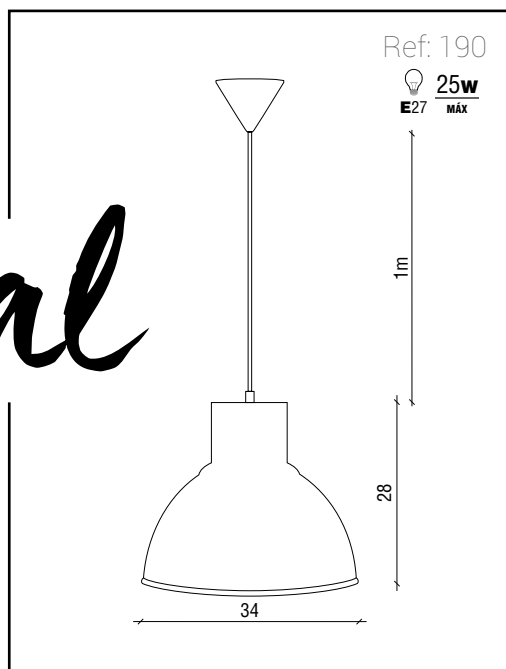

Industrial

Material: Colgante metálico con cable PVC negro.

Material: Metal pendant lamp with PVC black cable.

Matériel: Lampe suspendue métallique avec câble en PVC noir.