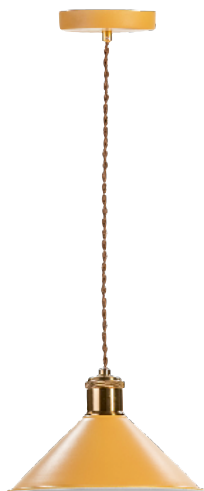

Motaza

GRUPO **INTERMOBEL**

Material: Metal rugoso. Cable textil vintage.

Material: Rugged metal. Textile vintage cable.

Matériel: Métal rugueux. Câble textile vintage.