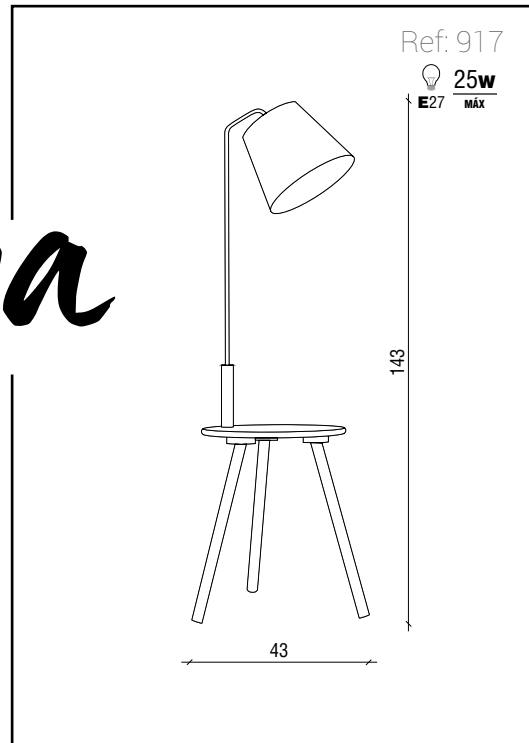

Alya

Material: Base madera de pino y metal lacado.
Pantalla loneta blanca. Cable PVC blanco.

*Material: Pine wood base and metal. White
canvas screen. White PVC cable.*

*Matériel: Base en bois de pin et métal laqué. Abat-
jour en toile blanche. Câble PVC blanc.*