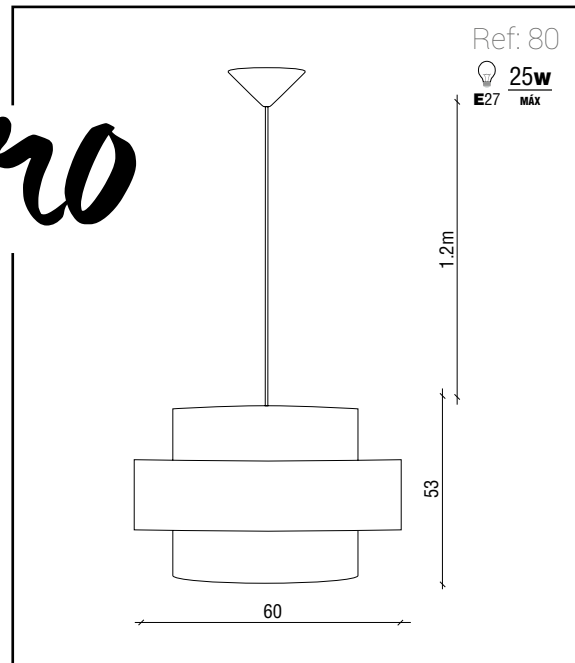

GRUPO muebles
INTERMOBEL

Izaro

Material: Mimbre sintético y tela.
Cable PVC transparente

*Material: Synthetic wicker and fabric.
PVC transparent cable.*

*Matériel: Osier synthétique et tissu.
Câble PVC transparent*