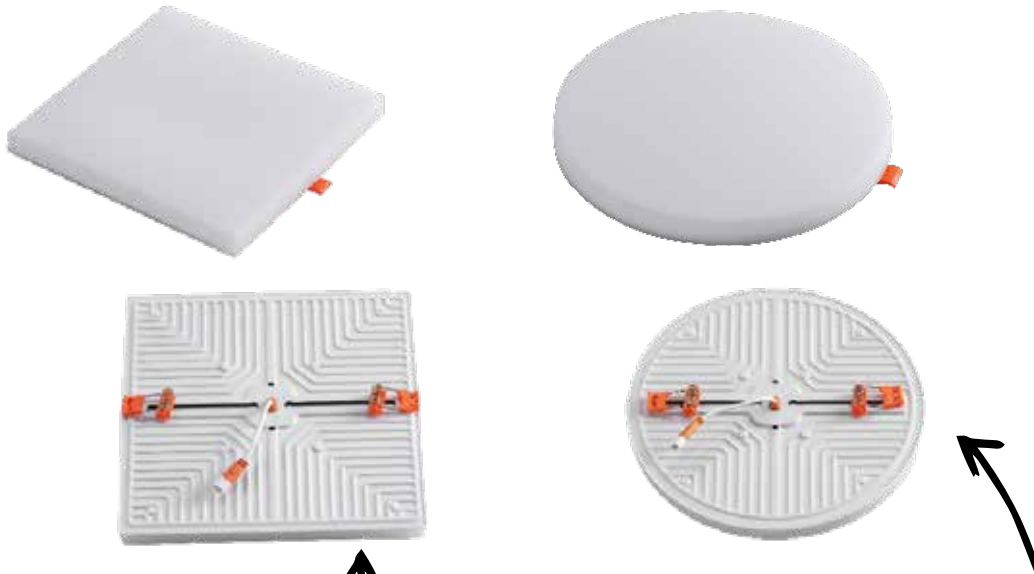

**SISTEMA DE SUJECIÓN
 AJUSTABLE**

- SMD**
TECHNOLOGY
- 
120°
ÁNGULO
- 
30.000
HORAS
- IP44**
INDICE DE PROTECCIÓN
- 
On/Off
20.000
- 
INSTRUCCIONES
- 
2 años
GARANTÍA

Permite adaptar el diámetro de instalación al corte existente en el techo.