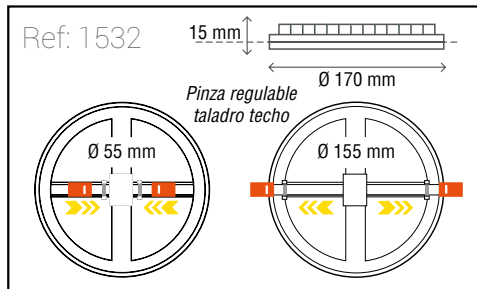

2200
LUMENS

22W
4000K
neutra