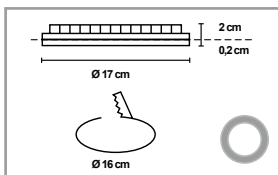

6500K fría

Ref: 1781
blanco/white/blanc

Ref: 1781
gris/grey/gris

4000K neutra

Ref: 1785
blanco/white/blanc

Ref: 1785
gris/grey/gris

cambio de color

Ref: 1754
blanco/white/blanc

Ref: 1754
satinado/satin/satin