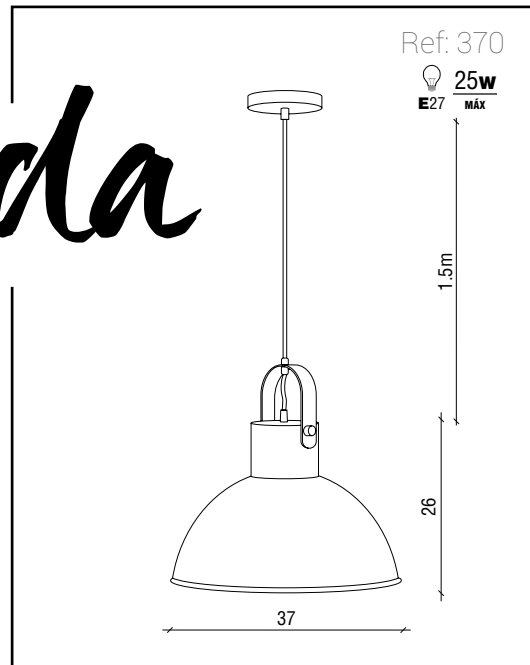

Frida

muebles
INTERMOBEL

Material: Metal. Cable textil a juego.

Material: Metal. Matching textile color cable.

Matériel: Métal. Câble textile assorti.