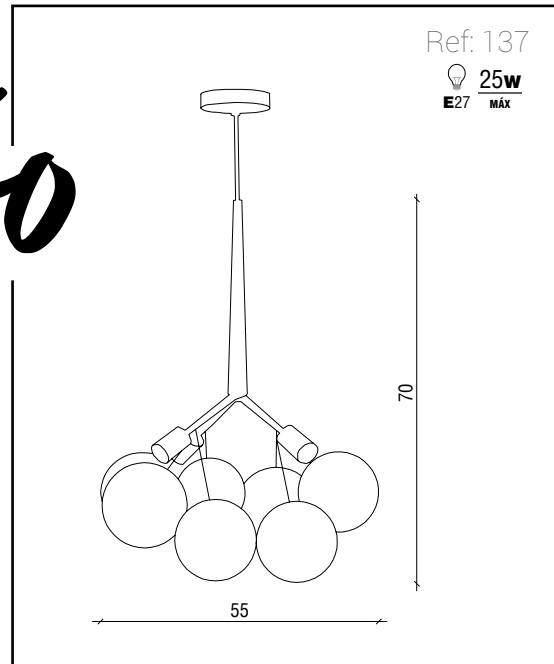

Triunfo

Material: Bolas de vidrio soplado combinado con metal y cuerda. Cable textil marrón.

Material: Blown glass balls combined with metal and rope. Brown textile cable.

Matériel: Boules en verre soufflé combiné avec du métal et corde. Câble textile marron.