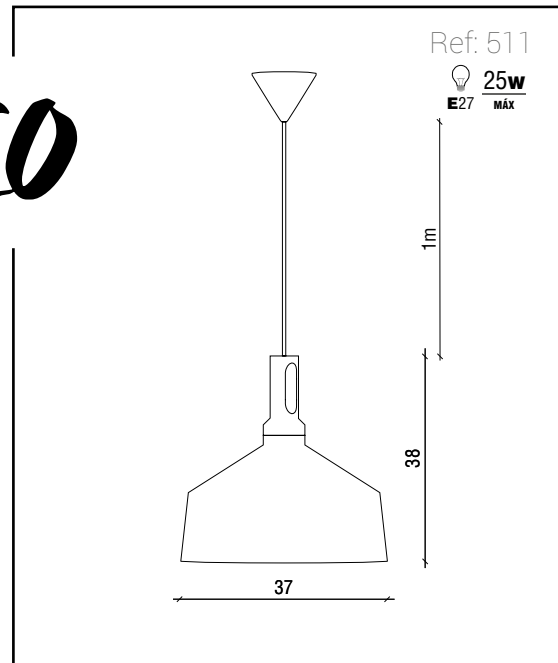

Chicago

Material: Metal, embellecedor madera roble y cable PVC.

Material: Metal, wood bezel light wood color and PVC cable.

Matériel: Métal, enjoliveur en bois chêne et câble en PVC.