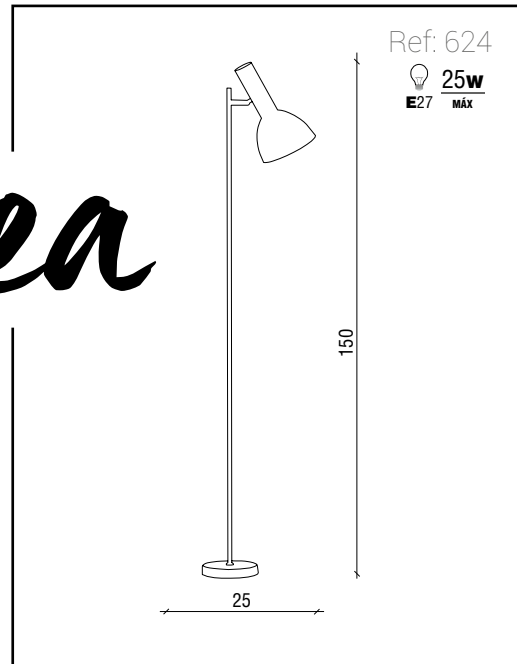

Linea

Material: Pie de salón metálico con cable PVC a juego.

Material: Metal floor lamp with matching PVC cable.

Matériel: Lampadaire métallique avec câble en PVC assorti.