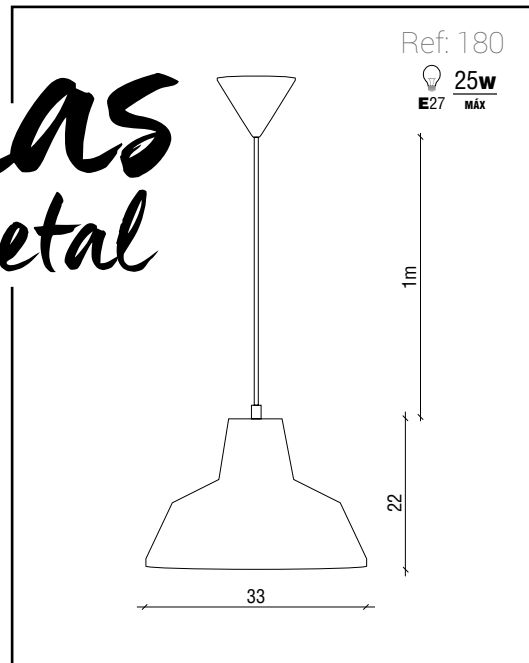

Paraguas metal

Material: Metal. Acabado rugoso en rosa y verde. Cable textil blanco y negro.

Material: Metal. Rough-finished in pink and green. Black and white textil cable.

Matériel: Métal. Finition rugueuse en rose et vert Câble textile noir et blanc.