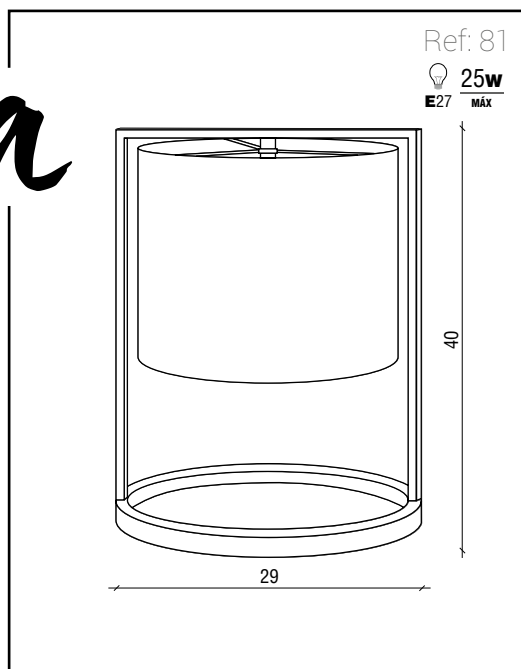

GRUPO **INTERMOBEL**

Zendá

Material: Mimbre sintético y metal.
Cable PVC negro.

*Material: Synthetic wicker and metal.
Black PVC cable.*

*Matériel: Osier synthétique et métal
avec câble PVC noir.*