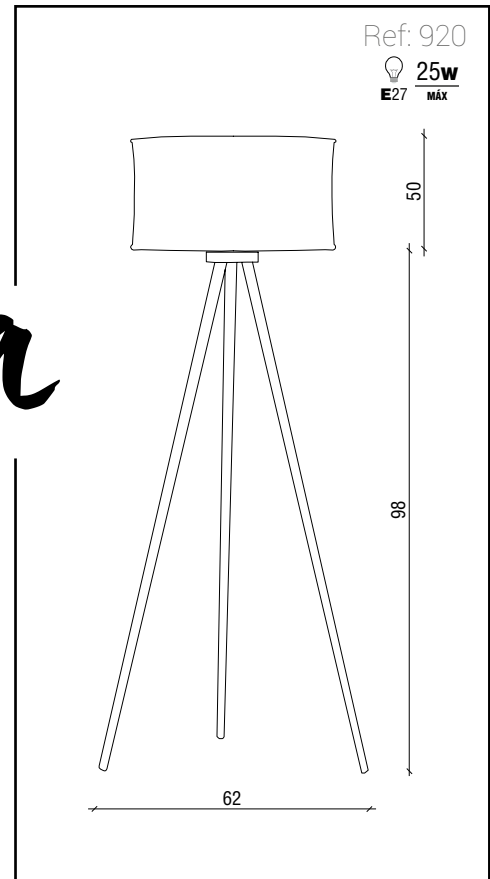

Olivia

Material: Base pino acabado natural. Pantalla mimbre natural. Cable PVC blanco.

Material: Natural pine base. Natural wicker lampshade. White PVC cable.

Matériel: Base en pin finition naturelle. Abat-jour en osier naturel. Câble PVC blanc