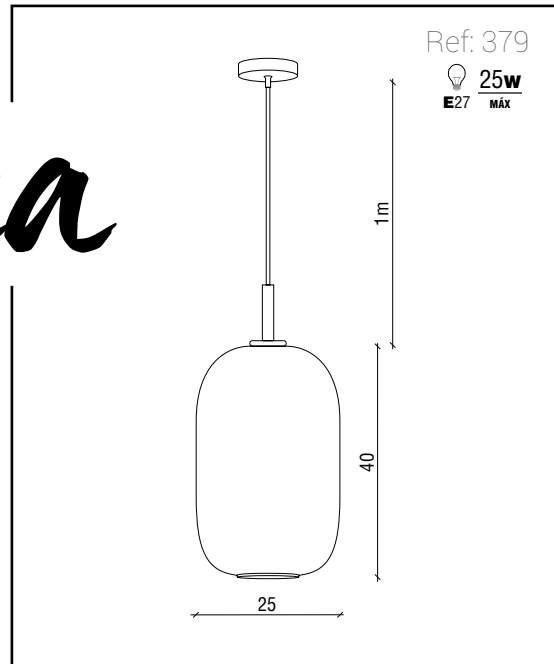

Blanco

GRUPO
muebles
INTERMOBEL

Tosca

Material: Cristal mate, embellecedor metálico y cable pvc negro. Cable tensor acero.

Material: Matt glass, metal bezel and black PVC cable. Steel tensioning cable.

Matériel: Verre mat, enjoliveur métallique et câble PVC noir, câble tenseur acier.