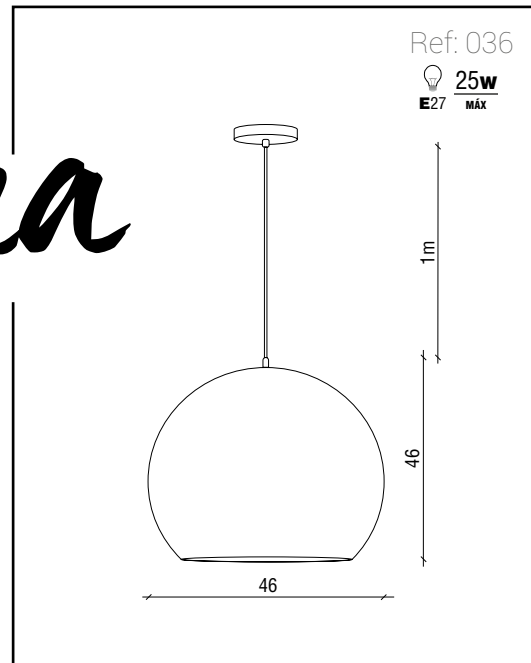

Matériel: Osier décapé. Câble en PVC blanc.

muebles
INTERMOBEL

Afra

Material: Mimbre natural. Cable de PVC transparente.

Material: Natural wicker. PVC transparent cable.

Matériel: Osier naturel. Câble en PVC transparent