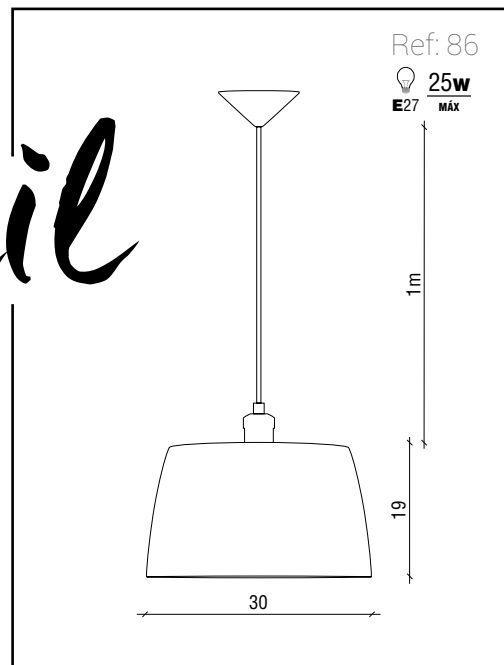

Abril

Material: Cuerda y cable PVC transparente

Material: Rope and PVC transparent cable.

Matériel: Corde et câble PVC transparent