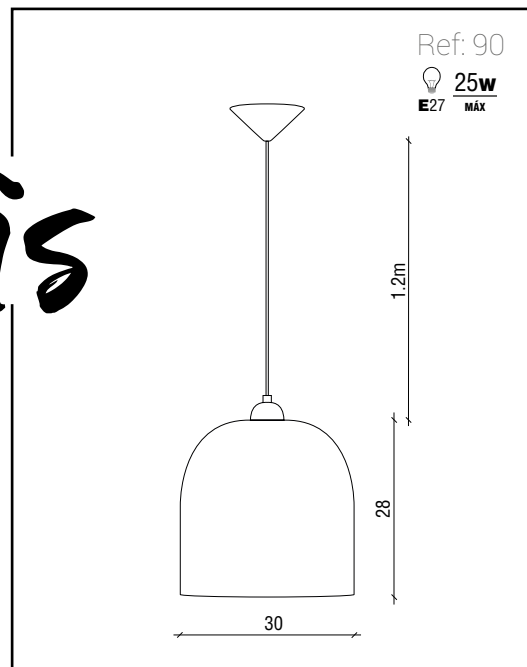

GRUPO muebles
INTERMOBEL

Izaro

Material: Mimbre sintético y tela.
Cable PVC transparente

*Material: Synthetic wicker and fabric.
PVC transparent cable.*

*Matériel: Osier synthétique et tissu.
Câble PVC transparent*