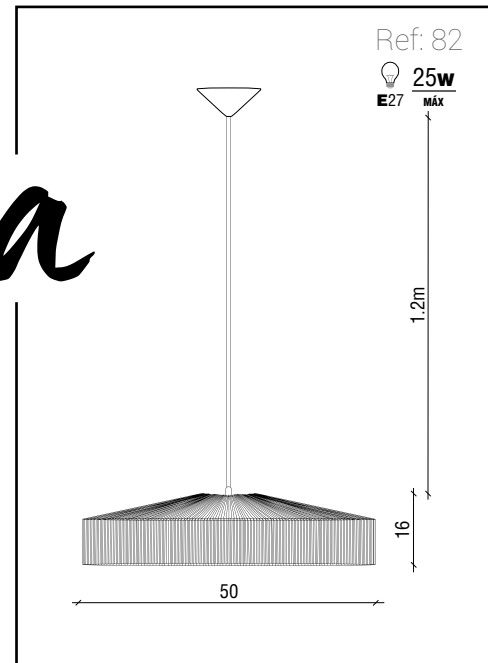

Melania

Material: Cuerda de 3 colores y estructura metálica.
Con cable PVC transparente.

Material: Rope in 3 colours and metal structure. With transparent PVC cable.

Matériel: Corde en 3 couleurs et structure métallique. Avec câble PVC transparent.