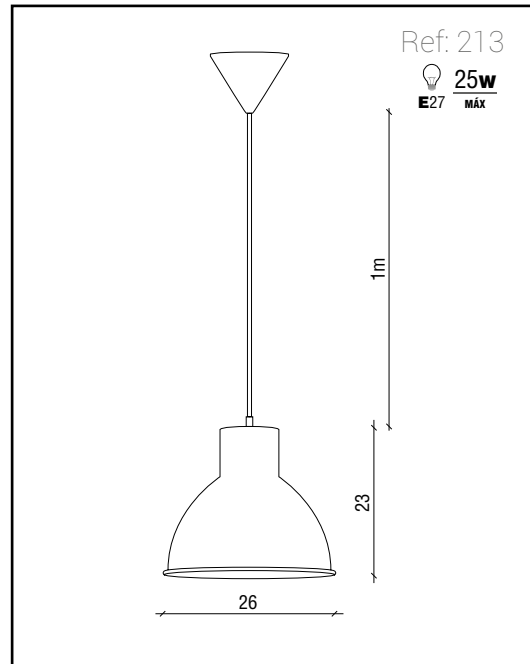

Material: Metal, con cable textil a juego.

Material: Metal, with matching textile color cable.

Matériel: Metal, avec câble textile assorti.