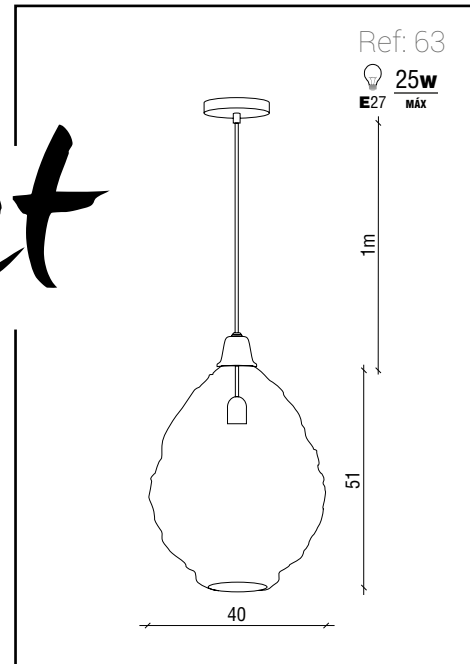

Tibet

Material: Malla metálica negra. Cable pvc negro.

Material: Black metal mesh. Black PVC cable.

Matériel: Maille métallique noire. Câble PVC noir.