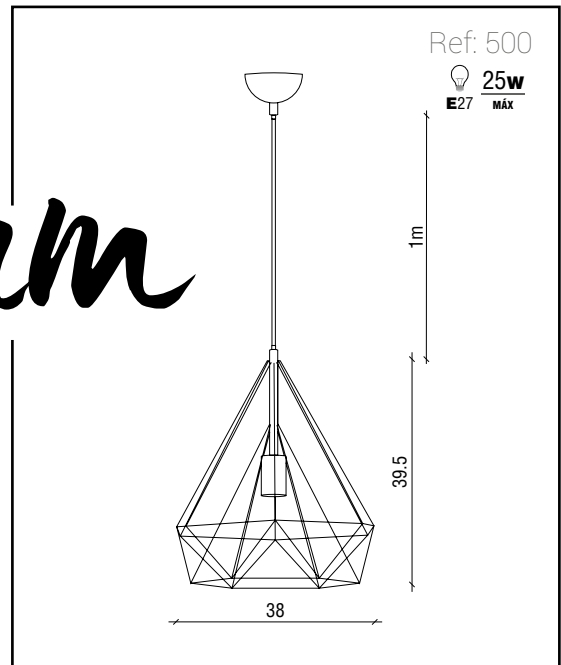

Norm

Material: Metal con acabado cobre.
Cable textil negro.

*Material: Copper-finished metal.
Black textile cable.*

*Matériel: Métal avec finition cuivre.
Câble textile noir.*