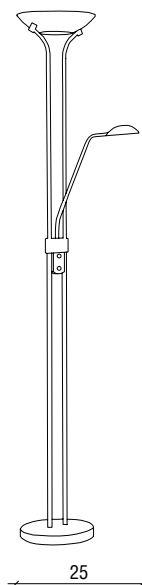

Disk

Ref: 7010

Material: Pie de salón LED metálico, con luz regulable.

Material: Metal LED floor lamp, with dimmable switch.

Matériel: Lampadaire LED métallique, avec éclairage réglable.