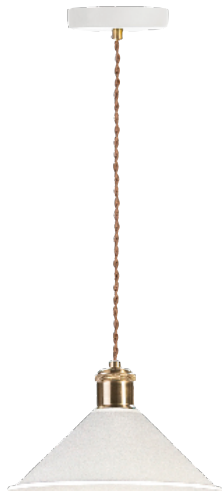

Blanco

GRUPO **INTERMOBEL**

Material: Metal rugoso. Cable textil vintage.

Material: Rugged metal. Textile vintage cable.

Matériel: Métal rugueux. Câble textile vintage.