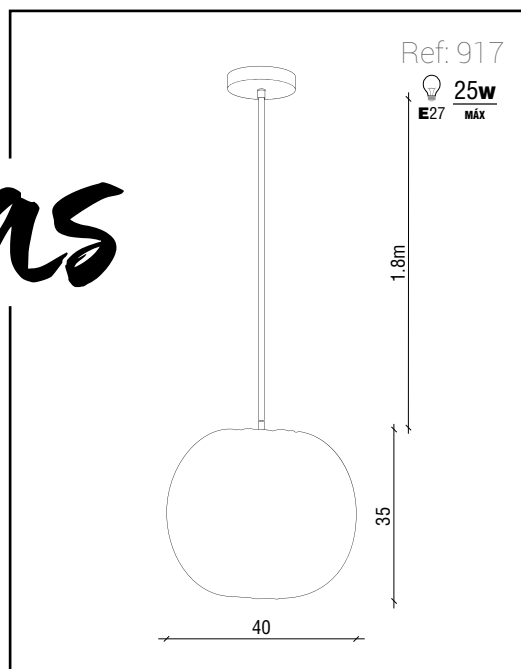

Dallas

Material: Cuerda natural y cable a juego.

Material: Natural rope and matching cable.

Matériel: Osier nature et câble correspondant.