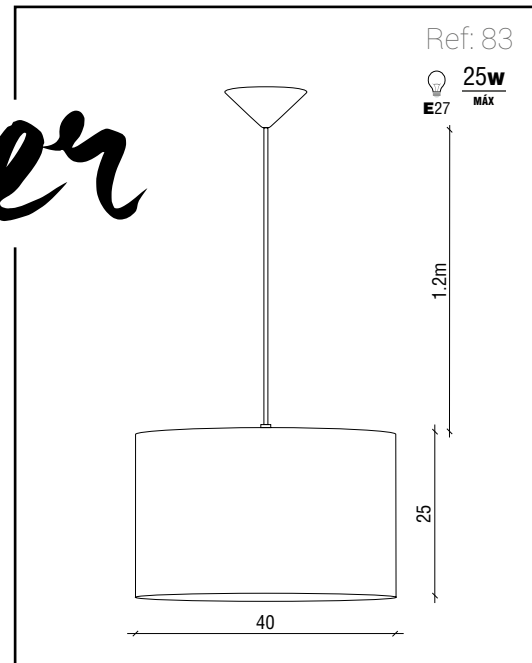

Eider

Material: Mimbre sintético.
Cable PVC transparente.

*Material: Synthetic wicker.
Transparent PVC cable.*

*Matériel: Osier synthétique.
Câble pvc transparent.*