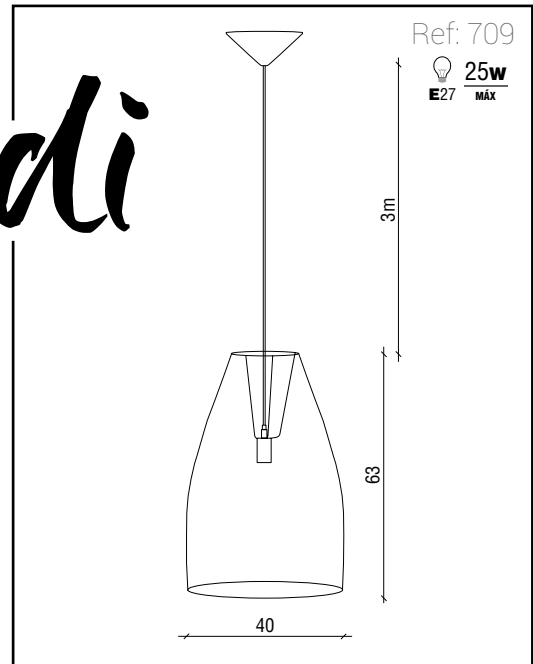

Verdi

Material: Mimbre. Cable textil marrón.

Material: Wicker. Brown textile cable.

Matériel: Osier. Câble textile marron.