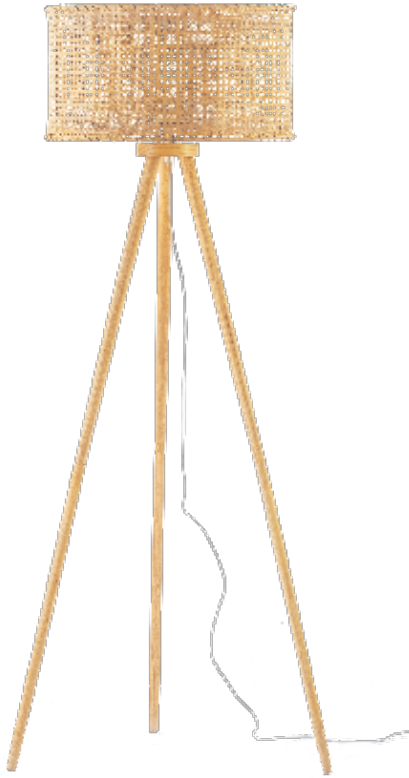

Roble Roble

Madera Natural

Ref: 008

 **25w**
E27 MÁX

Retro

Oro

Ref: 023

 **25w**
E27 MÁX