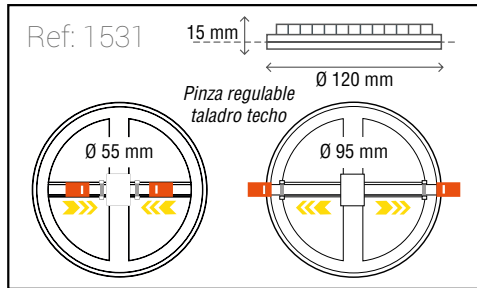

1600
LUMENS

16W
4000K
neutra