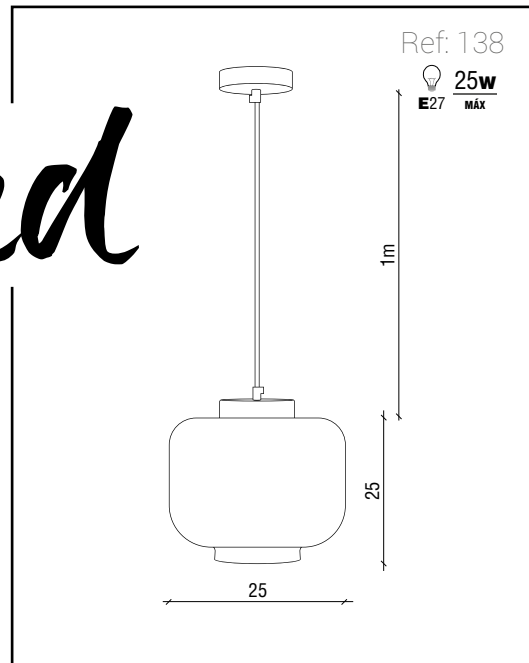

Oxford

Material: Vidrio soplado de acabado mármol, embellecedor metálico y cable textil.

Material: Blown glass with marble finish, metal bezel and textile cable.

Matériel: Verre soufflé avec finition marbre, enjoliveur métallique et câble textile.