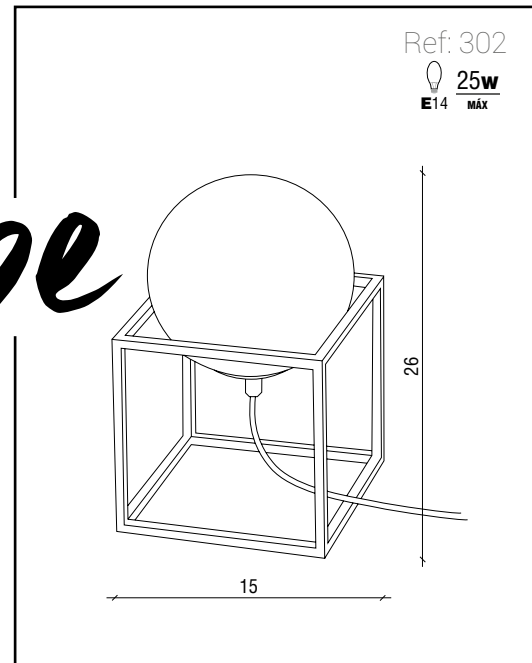

GRUPO **INTERMOBEL**

Cromo

Kube

Material: Metal y cristal. Cable PVC blanco.

Material: Metal and glass. White PVC cable.

Matériel: Métal et verre. Câble en PVC blanc.