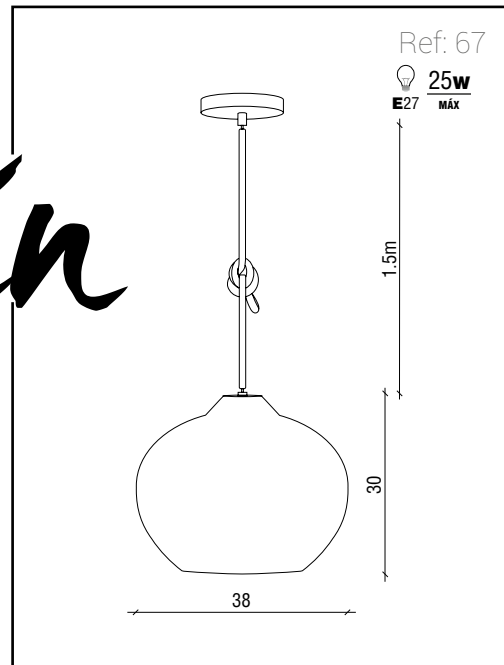

muebles
INTERMOBEL

Edén

Material: Cuerda natural y cable a juego.

Material: Natural rope and matching cable.

Matériel: Osier nature et câble correspondant.

GRUPO **INTERMOBEL**

Baltra

Material: Cuerda natural y cable a juego.