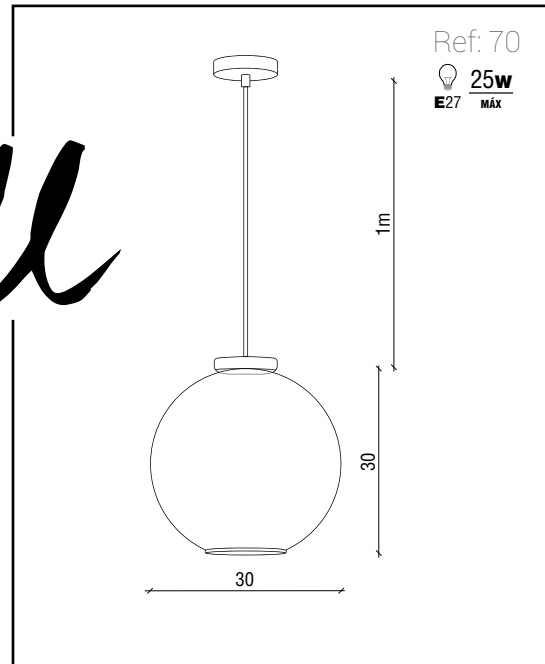

Ball

Material: Vidrio soplado, embellecedor metálico y cable textil vintage.

Material: Blown glass, metal bezel and vintage textile cable.

Matériel: Verre soufflé, enjoliveur métallique et câble textile vintage.