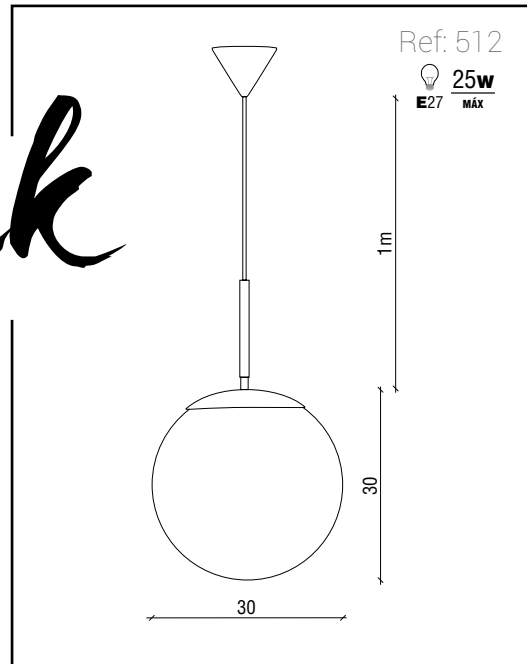

Dirk

Material: Cristal mate, embellecedor de metal con madera y cable PVC.

Material: Matte glass, metal-wood bezel and PVC cable.

Matériel: Verre mat, enjoliveur en métal avec bois et câble en PVC.