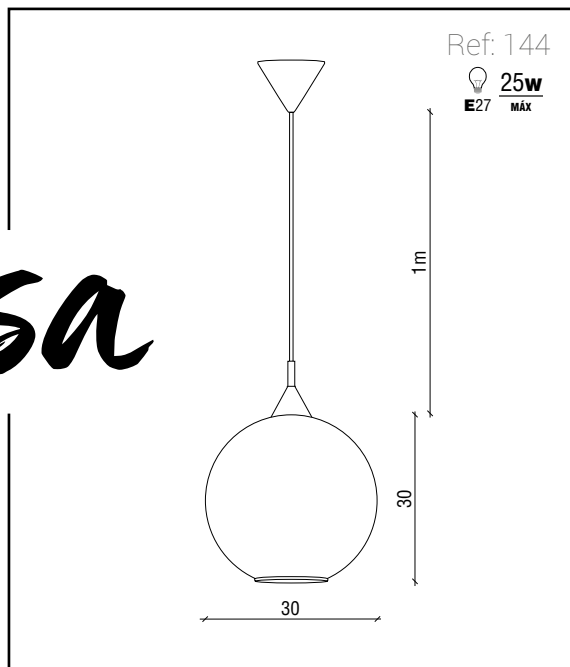

muebles
INTERMOBEL

Pausa

Material: Vidrio soplado, cable PVC negro.

Material: Blown glass, black PVC cable.

Matériel: Verre soufflé, câble en PVC noir.