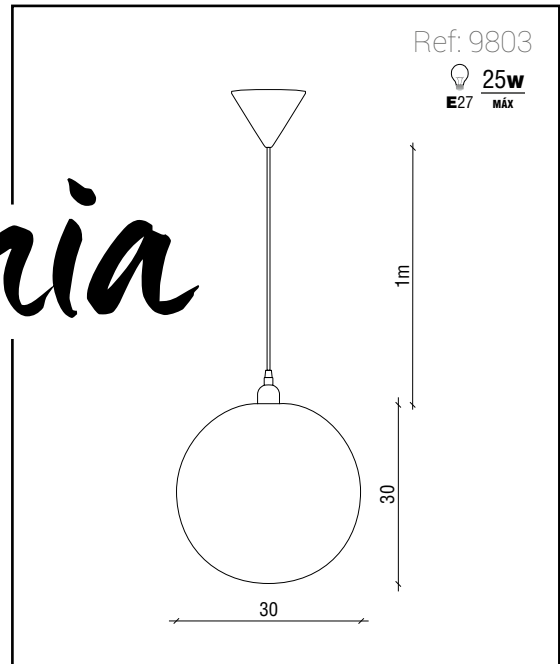

Victoria

Material: Metal y acrílico. Cable de PVC negro.

Material: Acrylic-metal. Black PVC cable.

Matériel: Métal et acrylique. Câble en PVC noir.