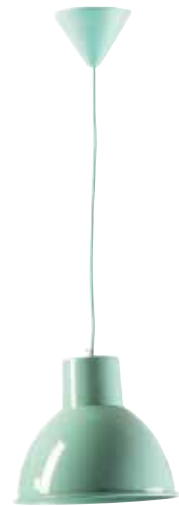

Agua marina