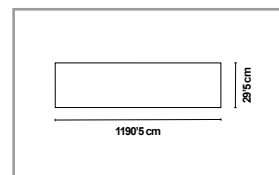

Waterproof Lighting
Luminaire Étanches

SMD
TECHNOLOGY

30.000
HORAS

IP20
INDICE DE
PROTECCIÓN

On/Off
10.000

48W 
4560
LUMENS

4000K neutra

Ref: 7110
blanco/white/blanc