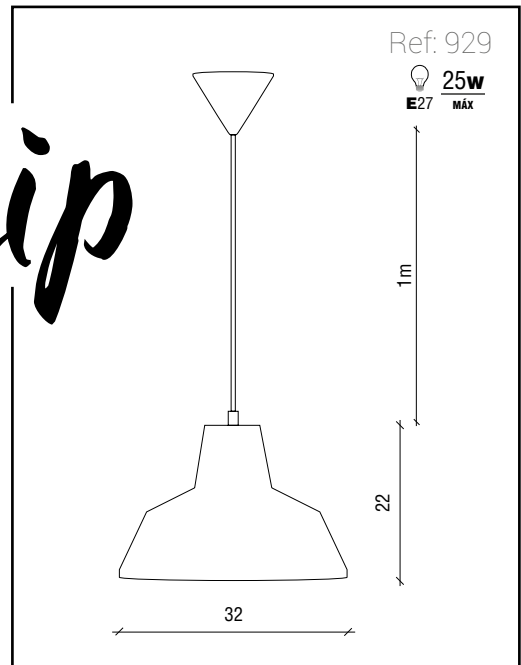

Bombillas

Blanco

Antracita

GRUPO **INTERMOBEL**

Material: PVC con cable PVC a juego.

Material: PVC with PVC cable.

Matériel: PVC avec câble PVC a sorti.

Flip