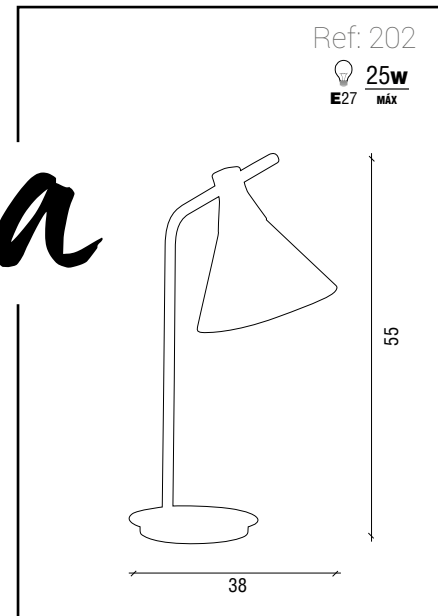

Grís

muebles
INTERMOBEL

Mina

Material: Sobremesa metálica con embellecedor madera y cable PVC.

Material: Metal table lamp with wooden bezel and PVC cable.

Matériel: Lampe métallique avec enjoliveur bois avec cable PVC.