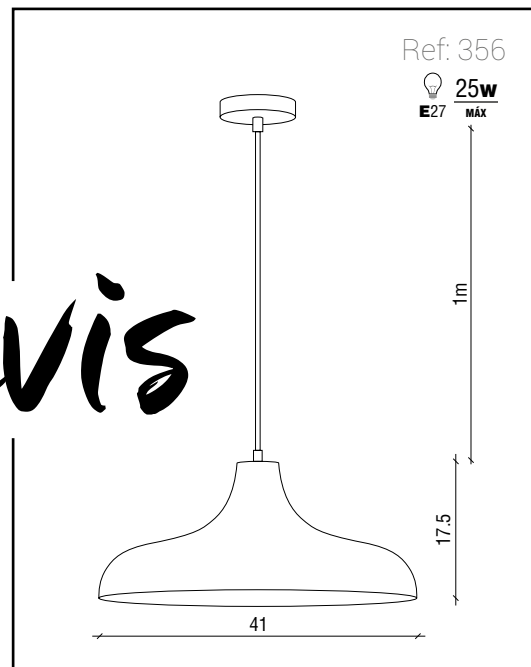

Elvis

Material: Metal rugoso. Cable PVC negro.

Material: Rugged metal. Black PVC cable.

Matériel: Métal rugueux. Câble PVC noir.