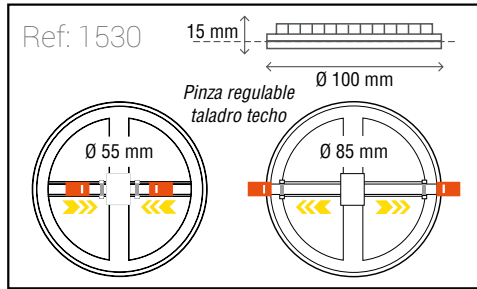

1000
LUMENS

10W
4000K
neutra