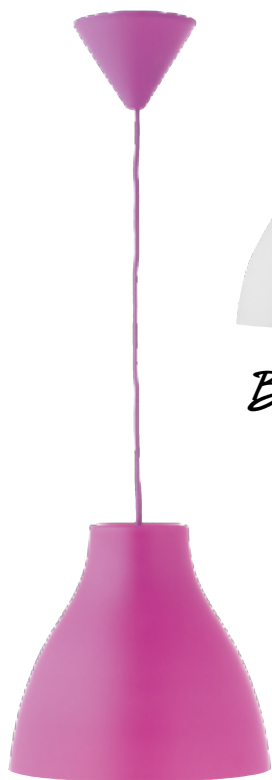

Bombillas

Blanco

Antracita

GRUPO **INTERMOBEL**

Material: PVC con cable PVC a juego.

Material: PVC with PVC cable.

Matériel: PVC avec câble PVC a sorti.

Flip