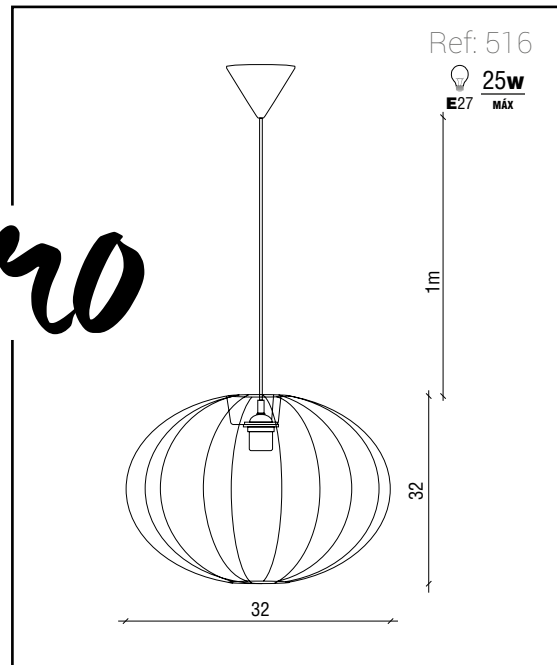

Cairo

Material: Metal. Cable PVC a juego.

Material: Metal. Matching PVC color cable.

Matériel: Métal. Câble en PVC assorti.