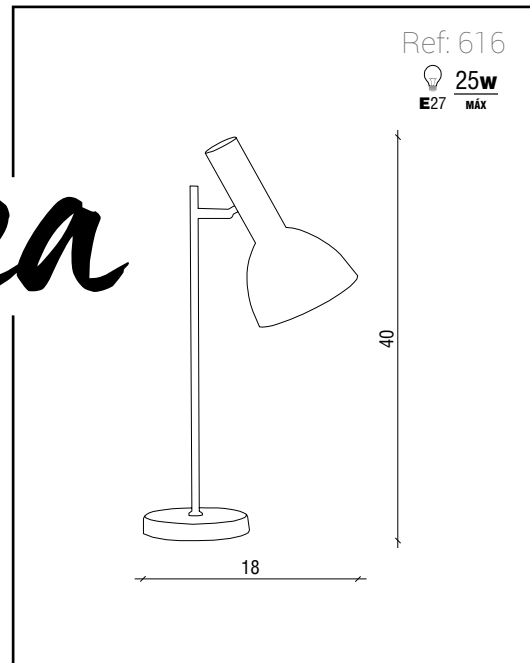

Blanco

Negro

Linea

Material: Sobremesa metálica con cable PVC a juego.

Material: Metal table lamp with matching PVC cable.

Matériel: Lampe métallique avec câble en PVC assorti.

Negro

Blanco