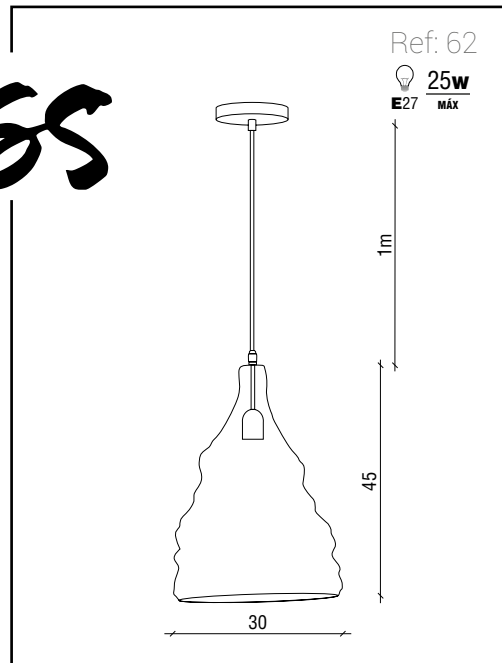

Ness

Material: Malla metálica negra, cable PVC negro.
Chrome, cable PVC transparente.

Material: Black metal mesh, black PVC cable.
Chrome transparent PVC cable.

Matériel: Maille métallique, noire câble PVC noir.
Chrome câble PVC transparent.