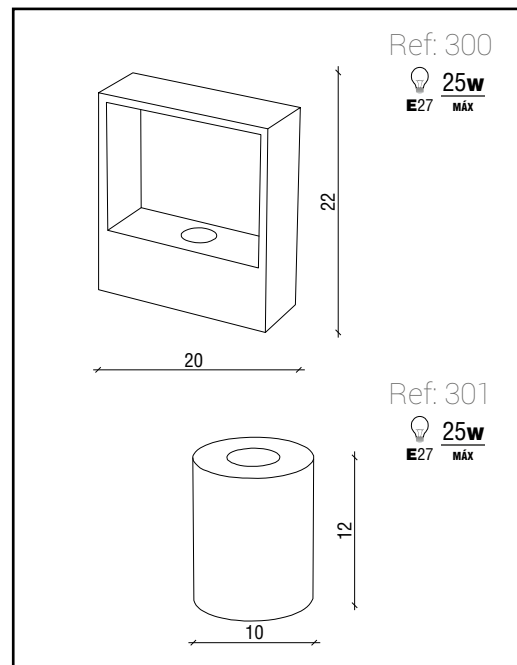

Material: Metal and glass. White PVC cable.

Matériel: Métal et verre. Câble en PVC blanc.

Tribu

Carlota

Roble

Material: Madera. cable textil a juego.

Material: Wood table lamp with textile color cable.

Matériel: Lampe en bois avec câble textile assorti.