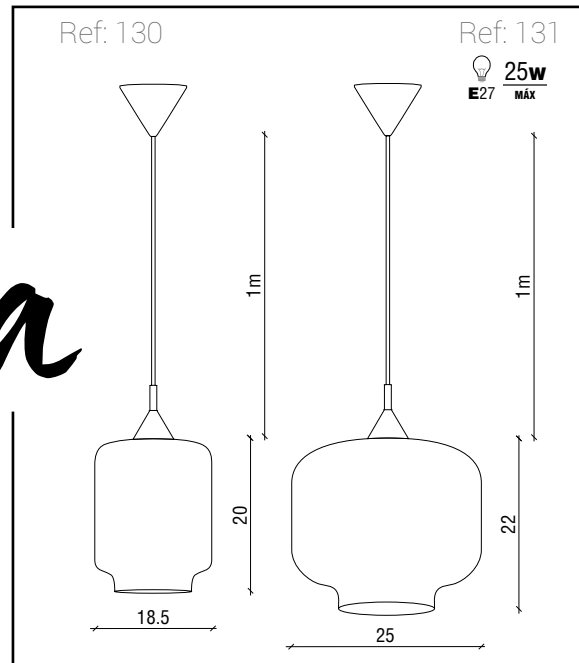

Brio

muebles
INTERMOBEL

Material: Vidrio soplado, pendel vintage y cable textil negro.

Material: Blown glass, vintage hanger and textile black cable.

Matériel: Verre soufflé, pendel vintage et câble textile noir.