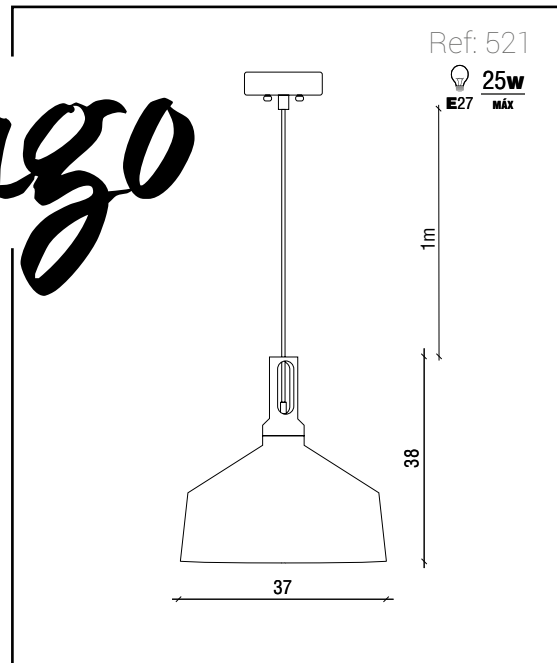

Chicago

Mármol

Material: Metal con acabado mármol, embellecedor madera roble y cable PVC.

Material: Metal with marble finish, wood bezel and PVC cable.

Matériel: Métal avec finition marbre, enjoliveur bois chêne et câble PVC.