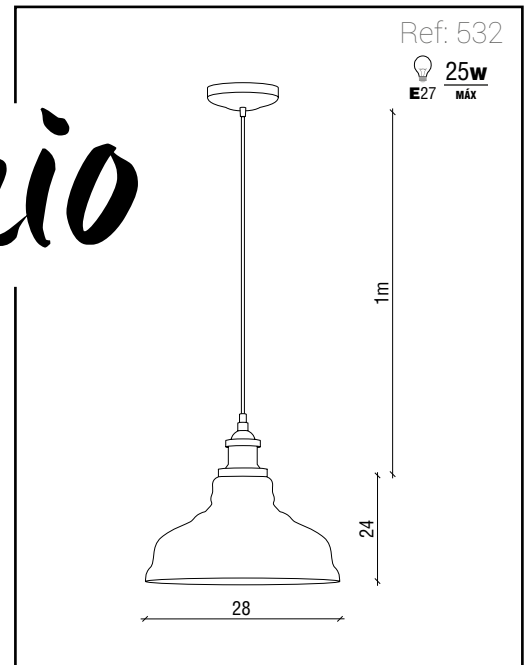

Brio

muebles
INTERMOBEL

Material: Vidrio soplado, pendel vintage y cable textil negro.

Material: Blown glass, vintage hanger and textile black cable.

Matériel: Verre soufflé, pendel vintage et câble textile noir.