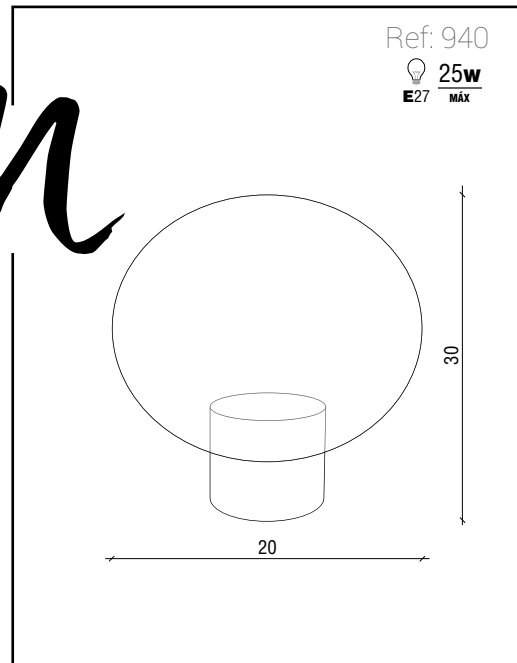

Mimi M

Material: Base pino acabado natural. Pantalla de mimbre sintético. Cable PVC blanco.

Material: Pine wood base with natural finish. Synthetic wicker lampshade. White PVC cable.

Matériel: Base en pin finition naturelle. Abat-jour en osier synthétique. Câble PVC blanc