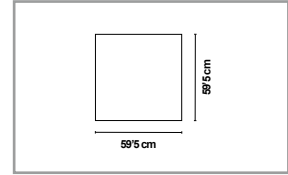

IP20
INDICE DE PROTECCIÓN

On/Off
10.000

INSTRUCCIONES

2 años
GARANTÍA

blanco/white/blanc

satinado/satin nickel/satiné

48W 
4000
LUMENS

4000K neutra