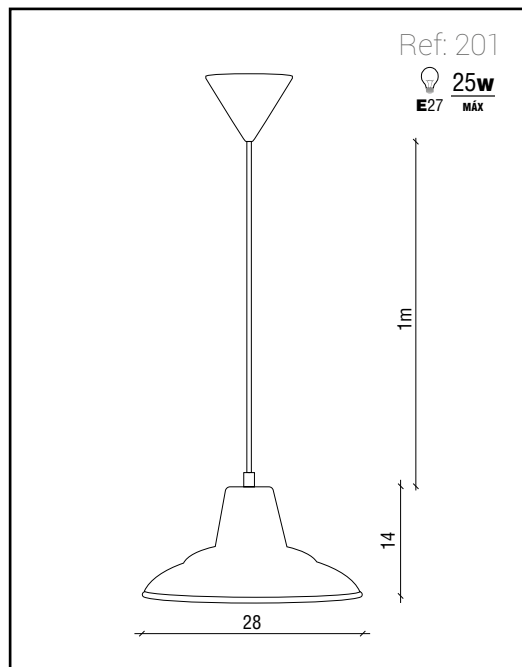

Fresa

Akilina 28

muebles
INTERMOBEL

Material: Metal. Cable textil a juego.

Material: Metal. Matching textile color cable.

Matériel: Métal. Câble textile assorti.

Antracita

Fresa