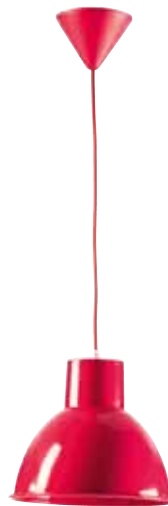

Fresa

← *Eme 26*

GRUPO **INTERMOBEL**

Material: Metal, con cable textil a juego.

Material: Metal, with matching textile color cable.

Matériel: Metal, avec câble textile assorti.