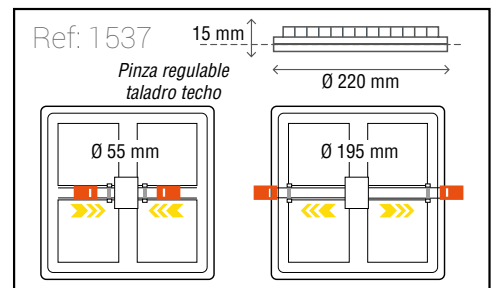

3000
LUMENS

30W
4000K
neutra