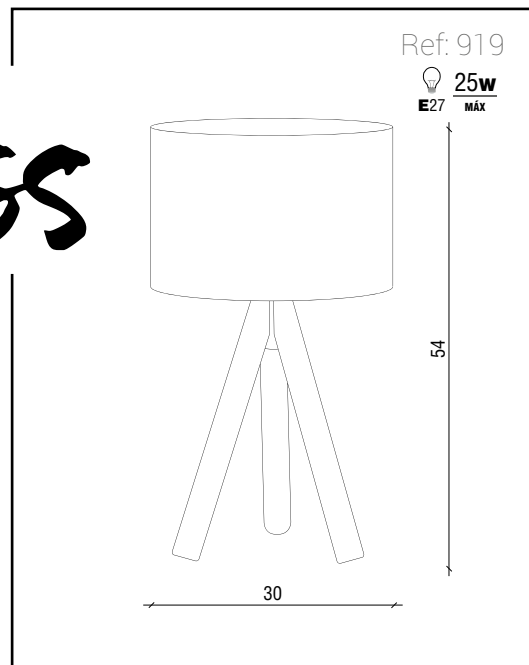

Class

Material: Base pino acabado natural.
Pantalla de mimbre. Cable PVC blanco.

*Material: Pine wood base with natural finish.
Wicker lampshade. White PVC cable.*

*Matériel: Base en pin finition naturelle. Abat-
jour en osier. Câble PVC blanc*