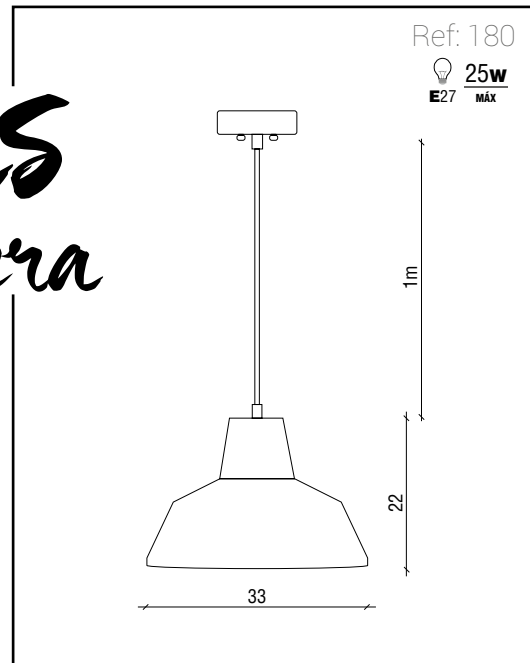

GRUPO muebles
INTERMOBEL

Paraguas madera

Material: Metal rugoso, embellecedor de madera y cable textil a juego.

Material: Rugged metal, wood bezel and color matching cable.

Matériel: Métal rugueux, enjoliveur en bois et câble textile assorti.