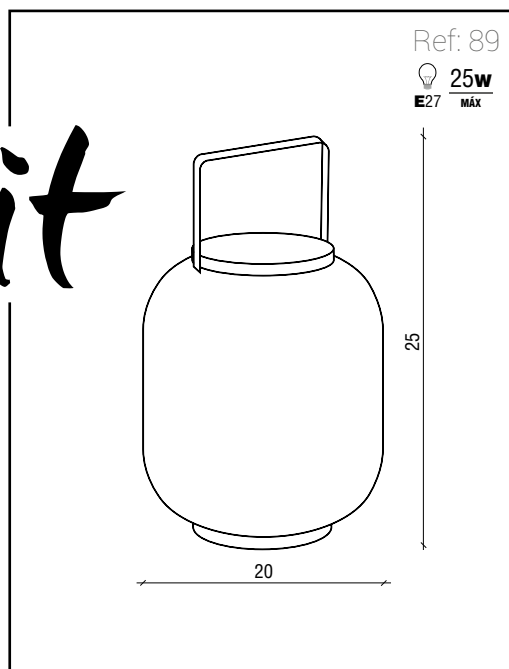

muebles
INTERMOBEL

Tanit

Material: Bambú. Cable PVC blanco.

Material: Bamboo. White PVC cable.

Matériel: Bambou. Câble PVC blanc