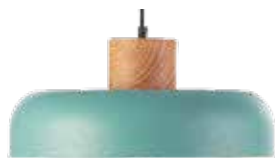

Verde

Agua Marina