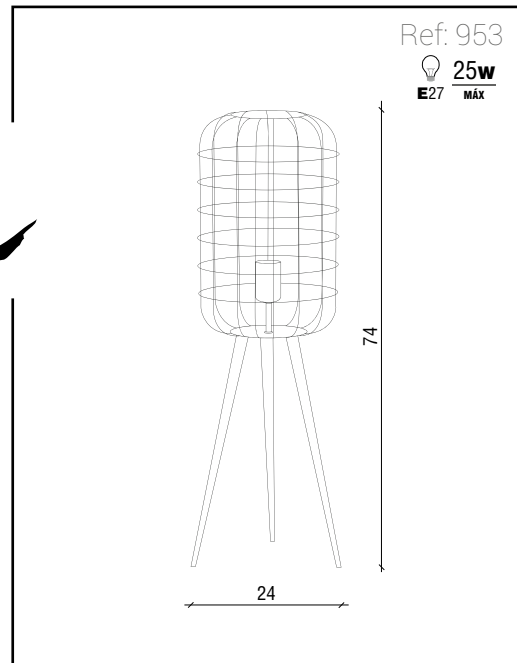

Obei M

Material: Base hierro negro. Pantalla hierro negro.
Cable PVC negro.

*Material: Black iron base. Black iron lampshade.
Black textile cable.*

*Matériell: Base en fer noir. Abat-jour en fer noir.
Câble PVC noir*