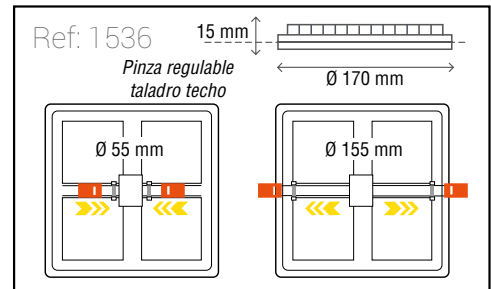

2200
LUMENS

22W
4000K
neutra