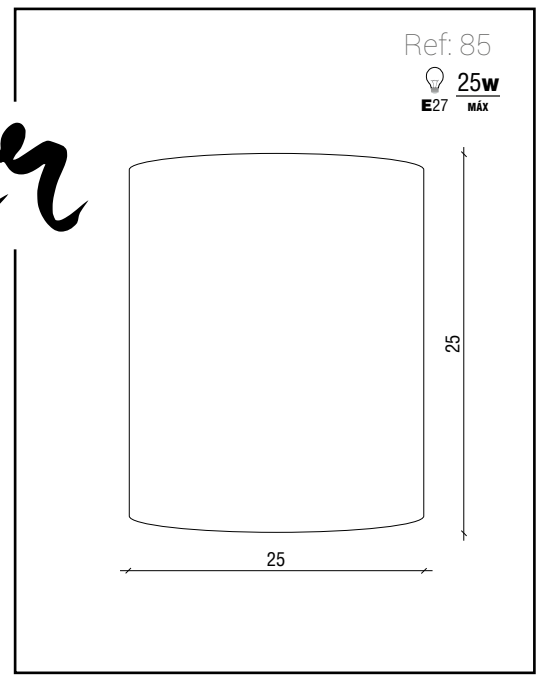

GRUPO **muebles**
INTERMOBEL

Eider

Ref: 85

25w
E27 MÁX

Material: Mimbres sintético.
Cable PVC transparente.

*Material: Synthetic wicker.
Transparent PVC cable.*

*Matériel: Osier synthétique.
Câble pvc transparent.*