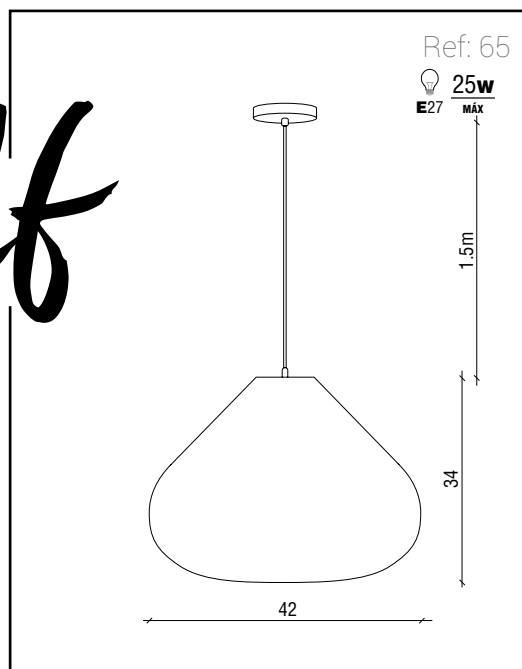

Wolf

Material: Mimbre natural y detalles en tela en color crudo. Cable PVC transparente.

Material: Natural wicker and textile details. Transparent PVC cable.

Matériel: Osier naturel et détails textiles. Câble PVC transparent.