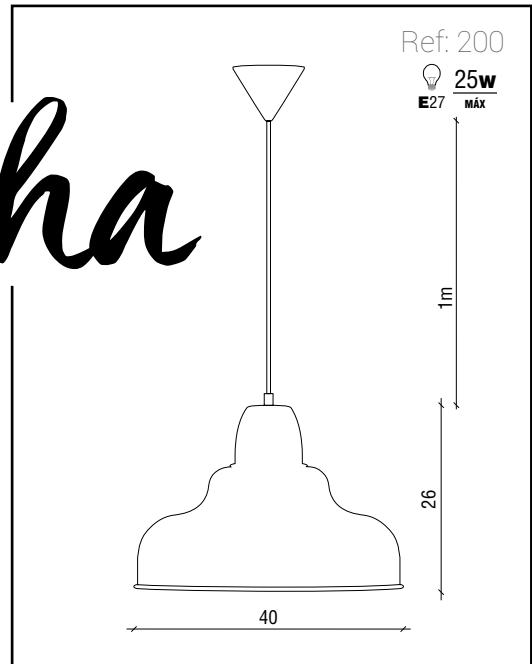

Natacha

GRUPO muebles
INTERMOBEL

Material: Metal. Cable textil a juego.

Material: Metal. Matching textile color cable.

Matériel: Métal. Câble textile assorti.