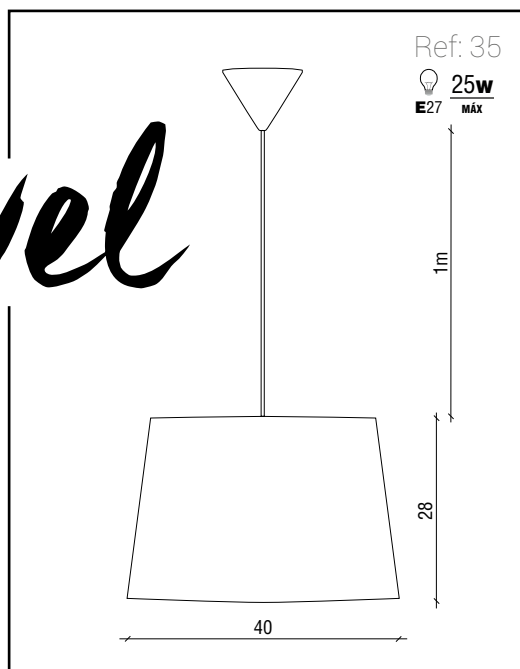

Material: Natural rope and matching cable.

Matériel: Osier nature et câble correspondant.

GRUPO **INTERMOBEL**

Evel

Material: Mimbre decapado. Cable de PVC blanco.

Material: Wicker pendant. White PVC cable.