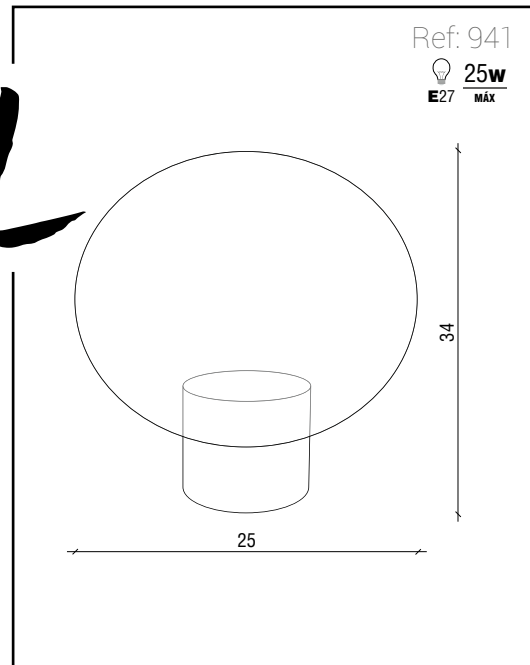

Mimi L

Material: Base pino acabado natural. Pantalla de mimbre sintético. Cable PVC blanco.

Material: Pine wood base with natural finish. Synthetic wicker lampshade. White PVC cable.

Matériel: Base en pin finition naturelle. Abat-jour en osier synthétique. Câble PVC blanc