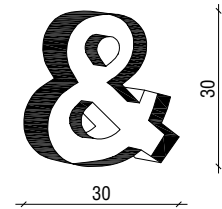

Símbolos

25w
E14 MÁX

Ref: 308

Ref: 303

Ref: 311

Material: Metal con acabado envejecido. Cable PVC negro.
Colores: óxido.

Material: Metal with rusted oxide brown finishing. Black PVC cable.
Colors available: Oxide brown.

Matériel: Métal avec finition ancienne. Câble en PVC noir.
Coloris: oxyde.