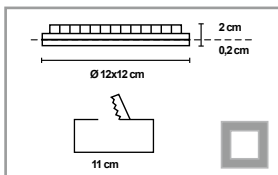

Ref: 1770
blanco/white/blanc

Ref: 1770
gris/grey/gris

Ref: 1774
blanco/white/blanc

Ref: 1774
gris/grey/gris

Ref: 1756
blanco/white/blanc

Ref: 1756
satinado/satin/satin

12W