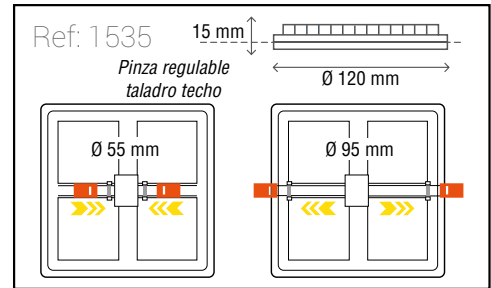

1600
LUMENS

16W
4000K
neutra