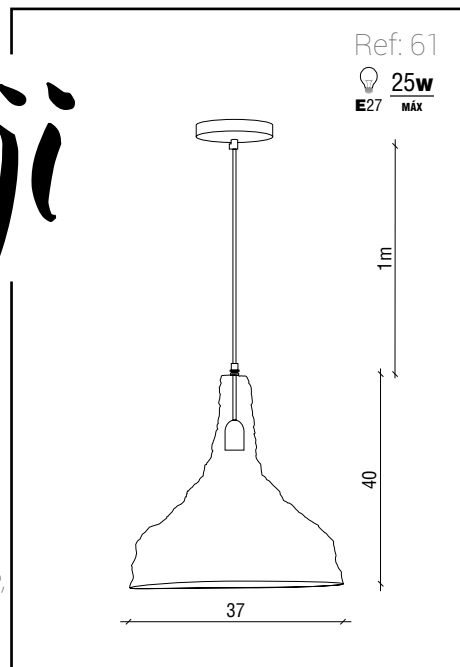

Fidihi

Material: Malla metálica negra, cable PVC negro. Cromo, cable PVC transparente.

Material: Black metal mesh, black PVC cable. Chrome, transparent PVC cable.

Matériel: Maille métallique, noire câble PVC noir. Chrome, câble PVC transparent.