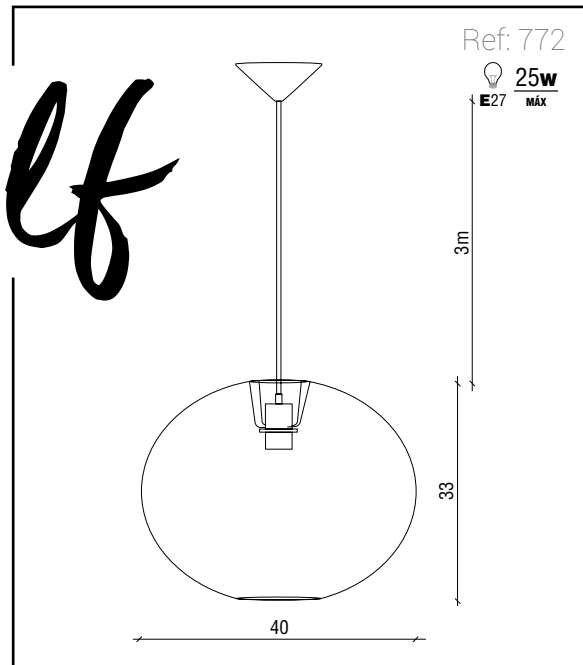

muebles
INTERMOBEL

Rolf

Material: Mimbre. Cable textil marrón.

Material: Wicker. Brown textile cable.

Matériel: Osier. Câble textile marron.