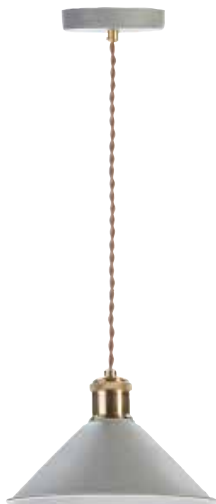

Grís

GRUPO **INTERMOBEL**

Material: Metal rugoso. Cable textil vintage.

Material: Rugged metal. Textile vintage cable.

Matériel: Métal rugueux. Câble textile vintage.