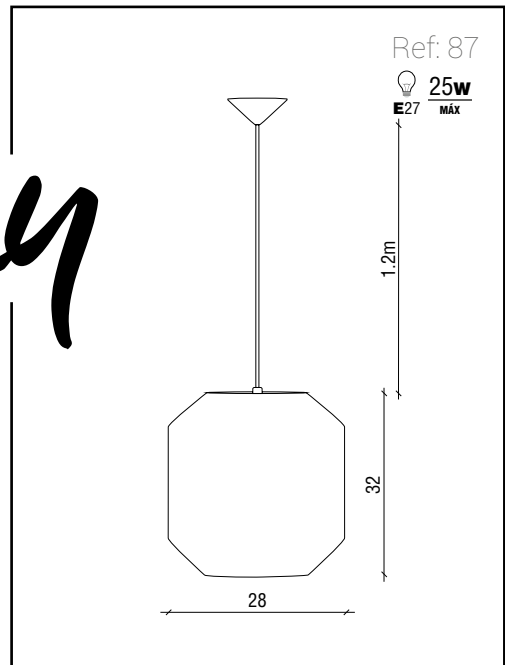

muebles
INTERMOBEL

Edén

Material: Cuerda natural y cable a juego.

Material: Natural rope and matching cable.

Matériel: Osier nature et câble correspondant.

GRUPO **INTERMOBEL**

Baltra

Material: Cuerda natural y cable a juego.