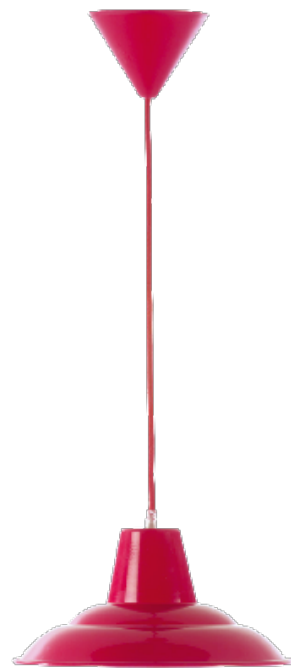

Fresa

Akilina 28

muebles
INTERMOBEL

Material: Metal. Cable textil a juego.

Material: Metal. Matching textile color cable.

Matériel: Métal. Câble textile assorti.

Antracita

Fresa