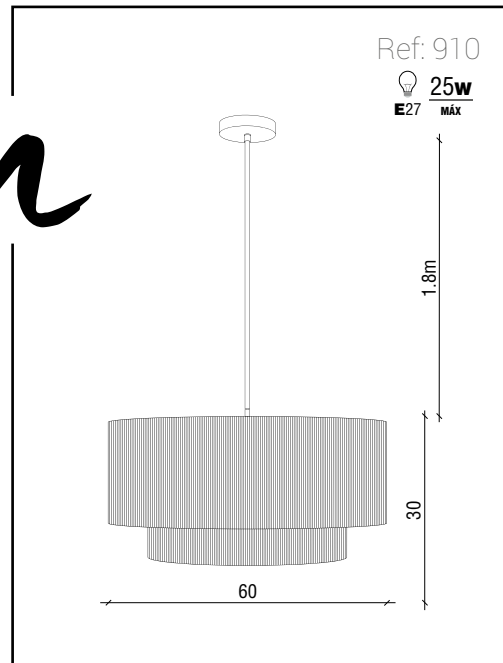

Boston

Material: Cuerda natural y cable a juego.

Material: Natural rope and matching cable.

Matériel: Osier nature et câble correspondant.