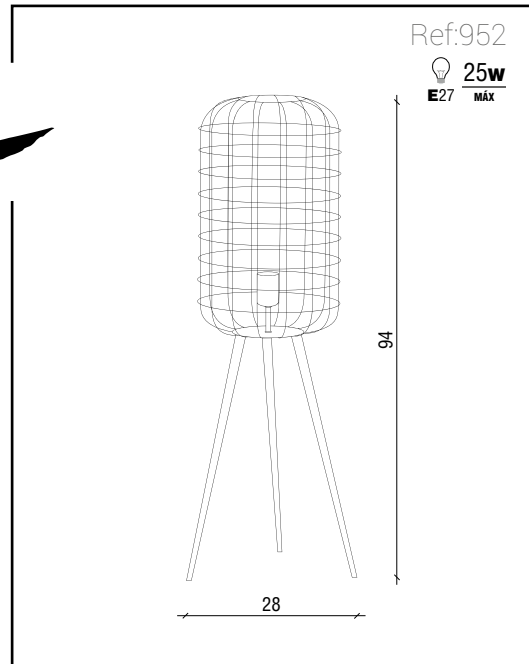

Obei L

muebles
INTERMOBEL

Material: Base hierro negro. Pantalla hierro negro.
Cable PVC negro.

*Material: Black iron base. Black iron lampshade.
Black textile cable.*

*Matériell: Base en fer noir. Abat-jour en fer noir.
Câble PVC noir*