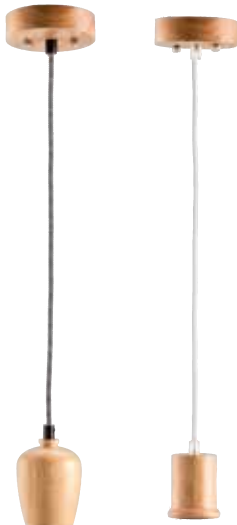

Ref: 111

 **25w**
E27 MÁX

Vintage

Ref: 003

 **25w**
E27 MÁX

Cromo Grafito Oro viejo

Ref: 015

 **25w**
E27 MÁX