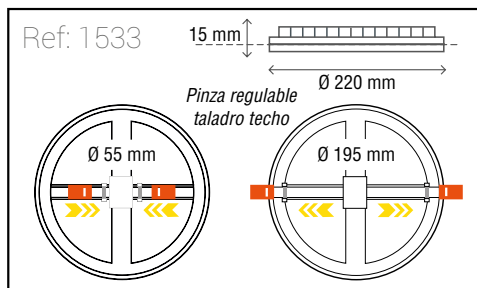

3000
LUMENS

30W
4000K
neutra