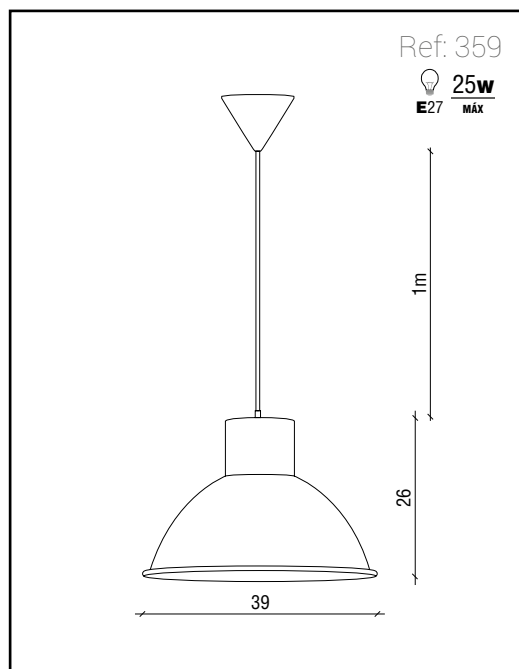

Material: Metal, embellecedor de madera y cable textil a juego.

Material: Metal, wood bezel and matching color cable.

Matériel: Métal, enjoliveur en bois et câble textile assorti.

muebles
INTERMOBEL