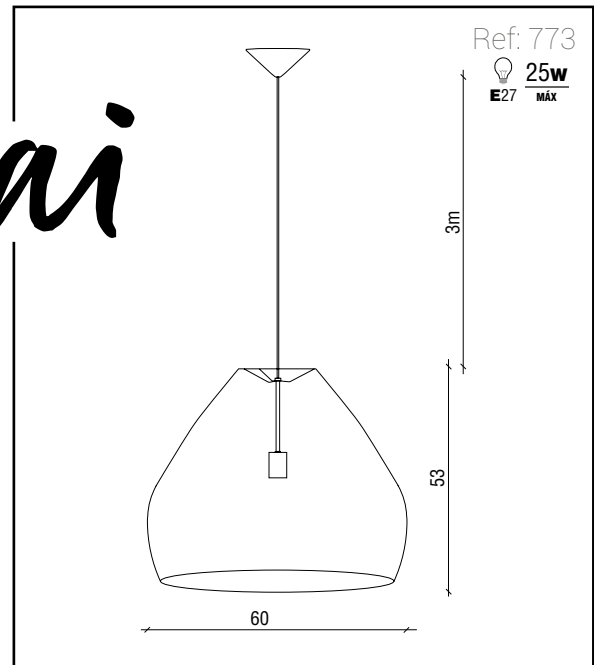

muebles
GRUPO **INTERMOBEL**

Cai

Material: Mimbre. Cable textil marrón.

Material: Wicker. Brown textile cable.

Matériel: Osier. Câble textile marron.