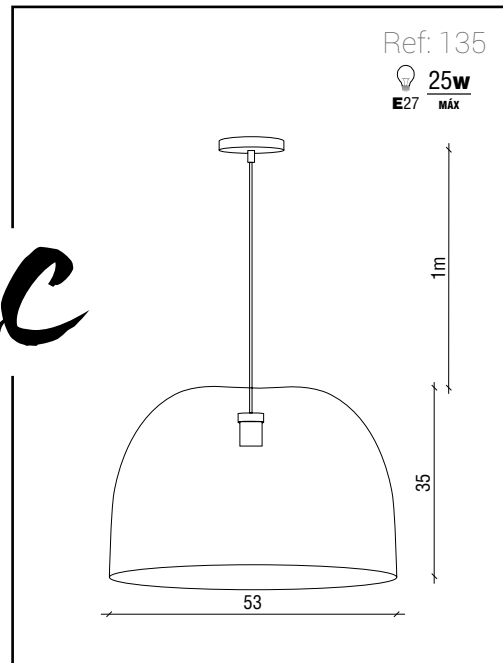

GRUPO **muebles**
INTERMOBEL

Arc

Material: Colgante de cuerda con cable textil.

Material: Rope pendant lamp with textile cable.

Matériel: Lampe suspendue en corde avec câble textile.