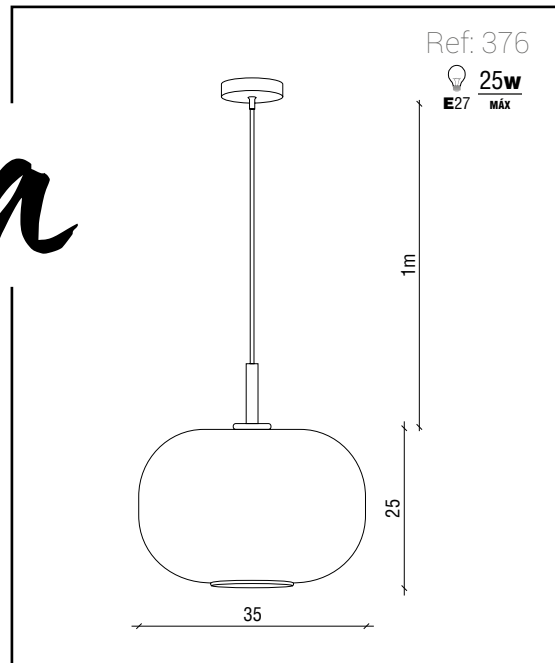

Blanco

muebles
INTERMOBEL

Isla

Material: Cristal mate, embellecedor metálico y cable PVC negro. Cable tensor acero.

Material: Matt glass, metal bezel and black PVC cable. Steel tensioning cable.

Matériel: Verre mat, enjoliveur métallique et câble PVC noir, câble tenseur acier.