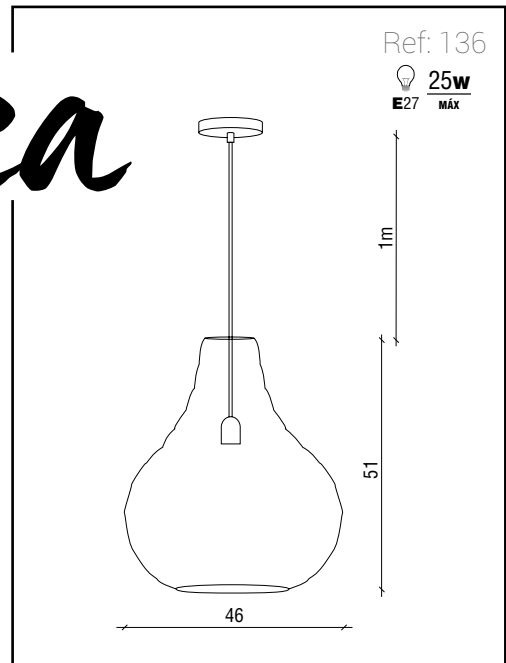

Negro

Africa

Material: Colgante de cuerda con cable textil.

Material: Rope pendant lamp with textile cable.

Matériel: Lampe suspendue en corde avec câble textile.

Negro

Grís

GRUPO **muebles**
INTERMOBEL