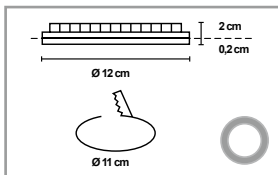

6W

6500K fría

Ref: 1780
blanco/white/blanc

Ref: 1780
gris/grey/gris

4000K neutra

Ref: 1784
blanco/white/blanc

Ref: 1785
gris/grey/gris

cambio de color

Ref: 1753
blanco/white/blanc

Ref: 1753
satinado/satin/satin