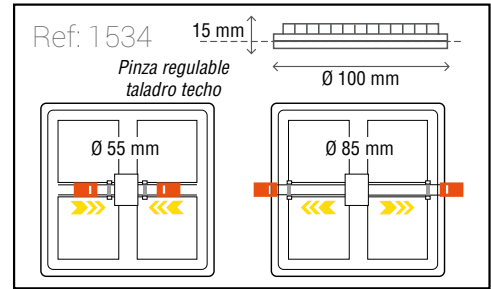

1000
LUMENS

10W
4000K
neutra