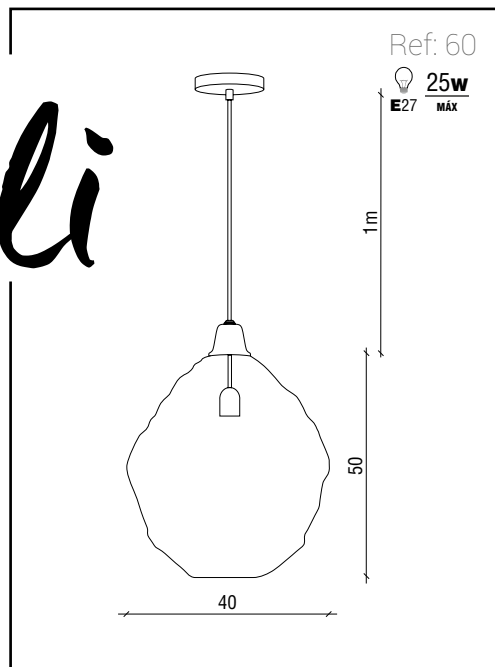

Bali

Material: Malla metálica negra, cable PVC negro.
Cromo y oro, cable PVC transparente.

Material: Black metal mesh, black PVC cable.
Chrome and gold, transparent PVC cable.

Matériel: Maille métallique, noire, câble PVC noir.
Chrome et or, câble PVC transparent.