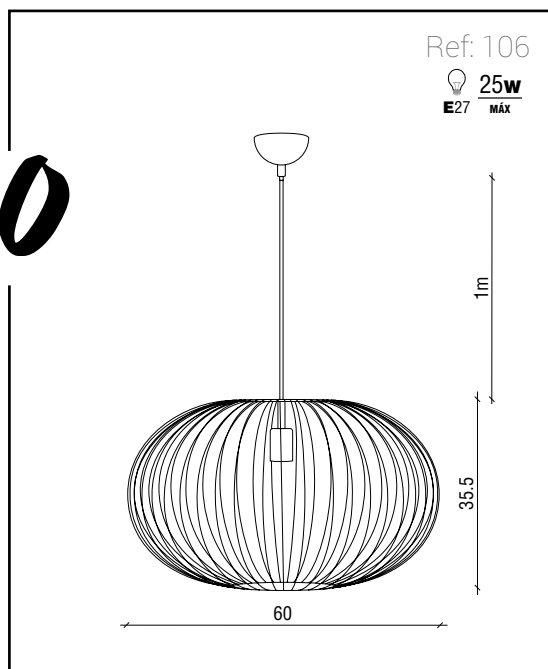

Oslo

Material: Pantalla metálica con cable textil crema. Cable tensor de acero.

Material: Metal screen lamp with cream color textile cable. Steel tensioning cable.

Matériel: Écran métallique avec câble textile crème. Câble tenseur acier.