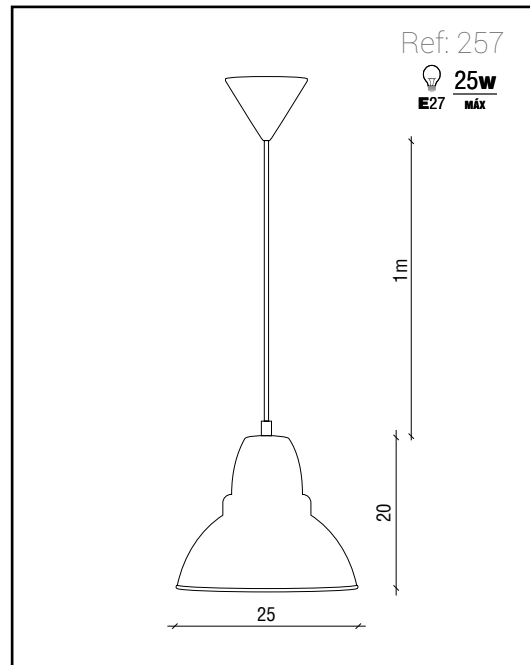

muebles
INTERMOBEL

Material: Metal. Cable textil a juego.

Material: Metal. Matching textile color cable.

Matériel: Métal. Câble textile assorti.