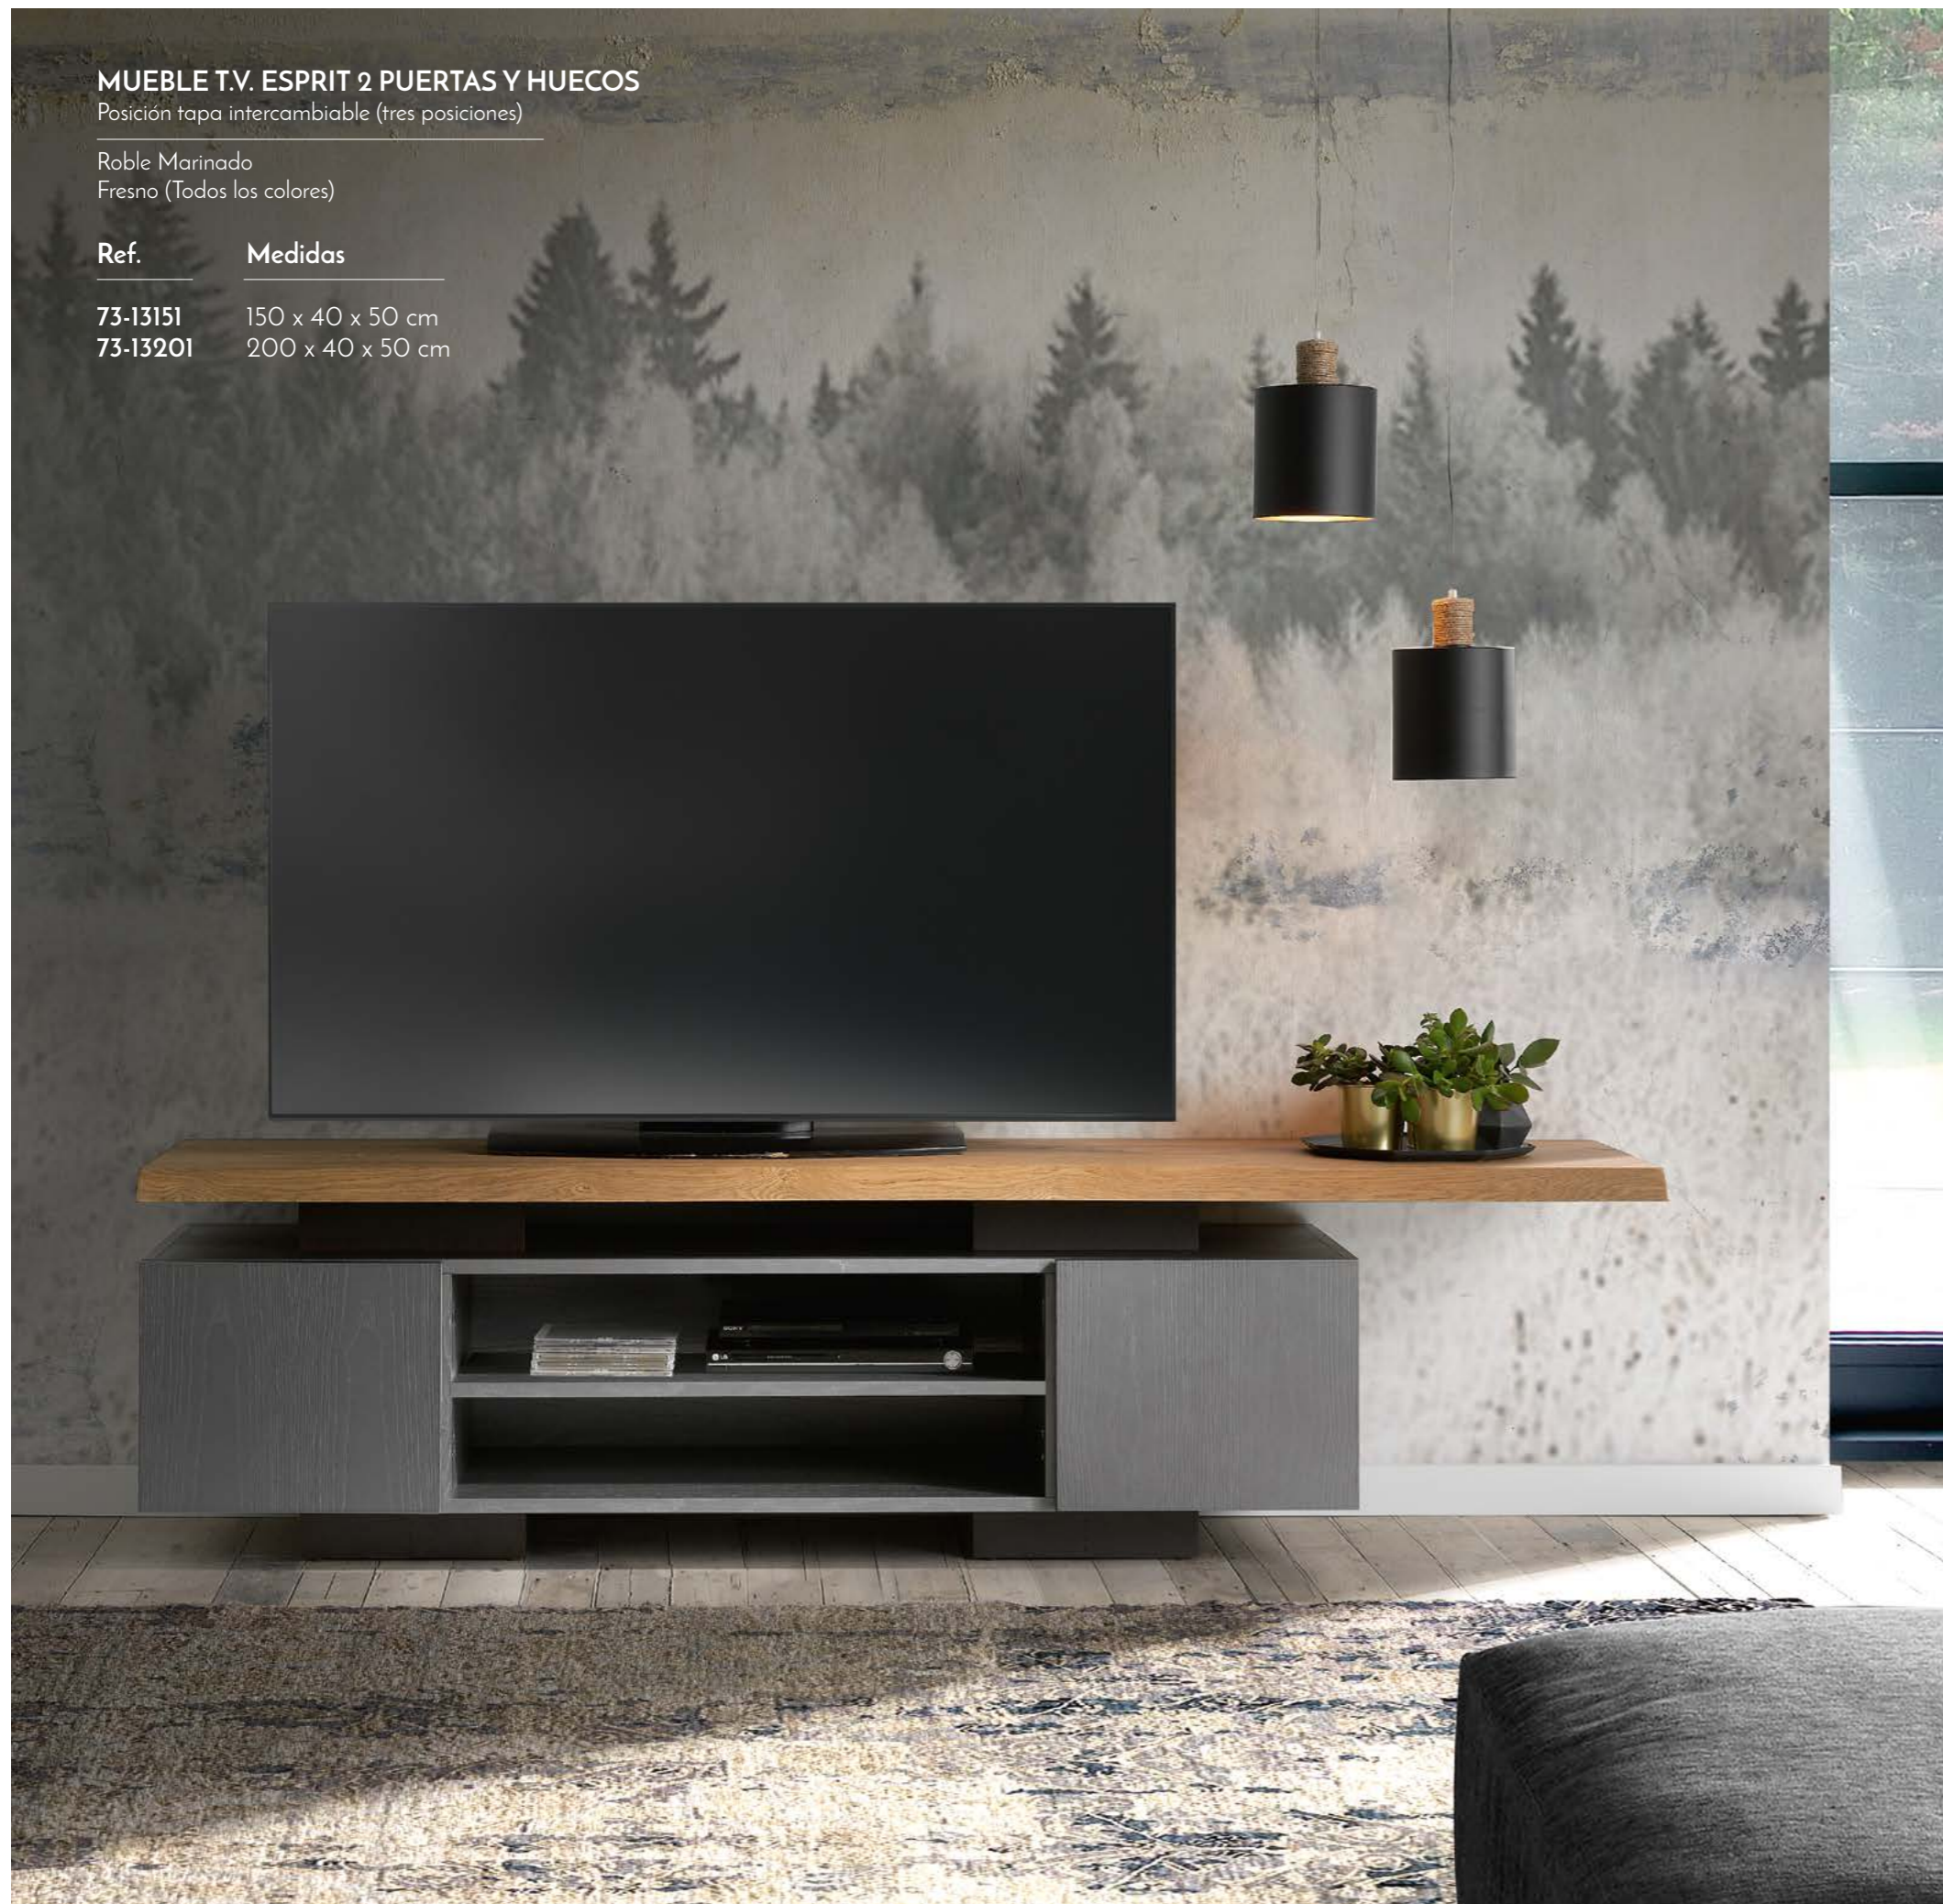

### MUEBLE T.V. CORREDERA

Ref: 72-13020  
200 X 40 X 55 cm  
Mueble t.v. correderas Roble Marinado  
Mueble t.v. correderas Fresno (Todos los colores)

Ambiente en Roble marinado.

**MUEBLE T.V. ESPRIT 2 PUERTAS Y HUECOS**

Posición tapa intercambiable (tres posiciones)

Roble Marinado  
Fresno (Todos los colores)

Ref.	Medidas
73-13151	150 x 40 x 50 cm
73-13201	200 x 40 x 50 cm

Ambiente en tapa Roble marinado - Ceneré.

muebles  
**INTERMOBEL**