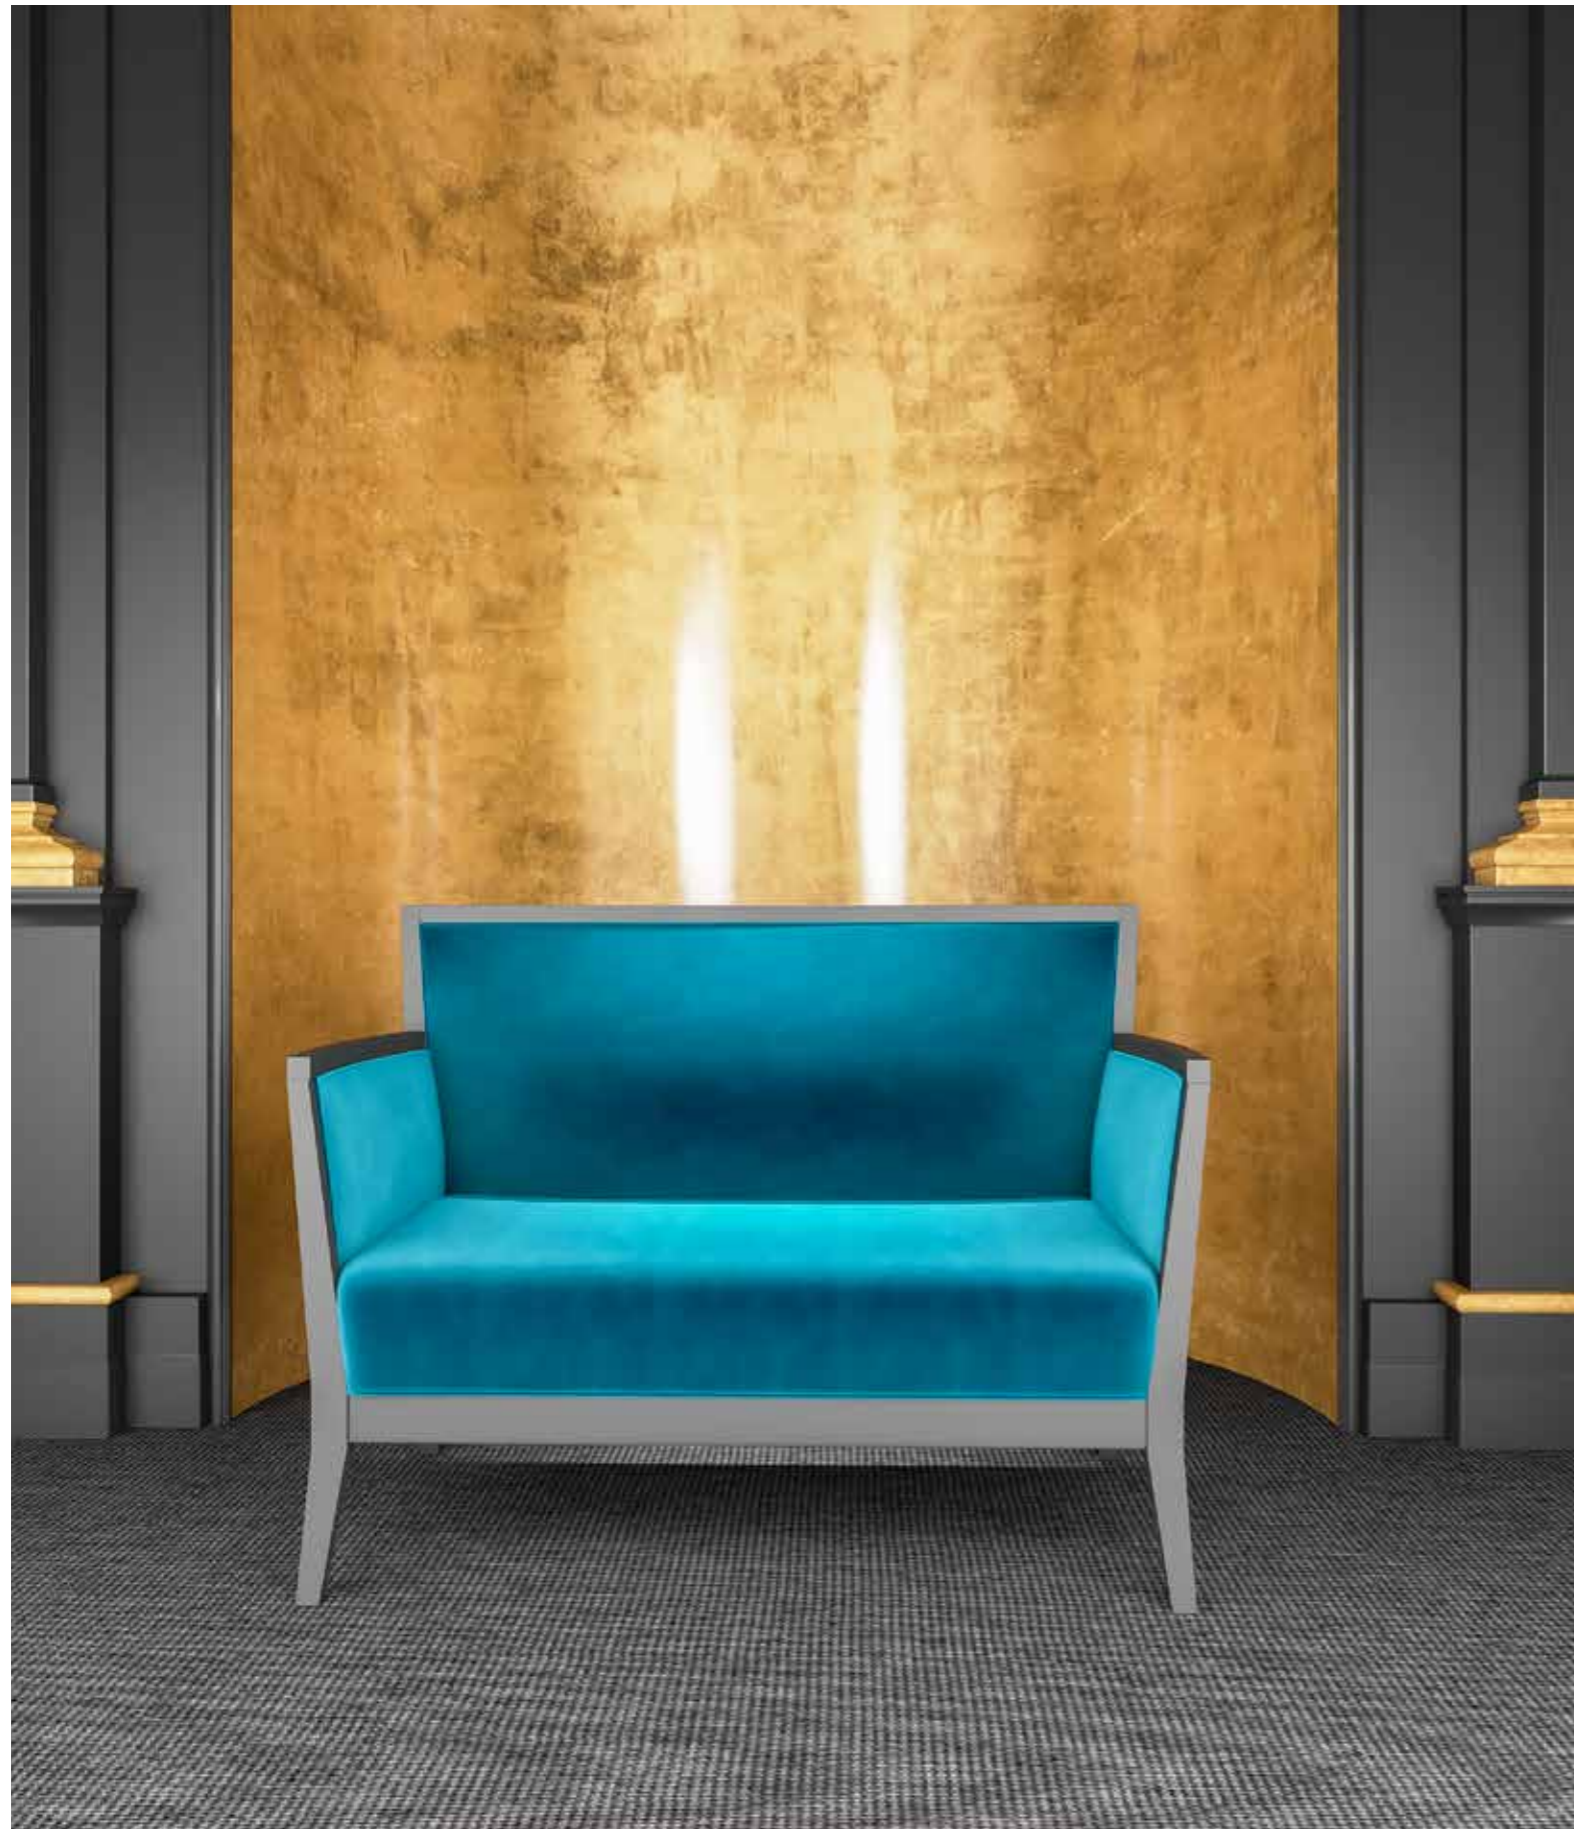

SILLA. TAP. ISTOL BLANCO
ACABADO NOGAL NATURAL

MESA. TAPA CRISTAL
PATAS BLANCO SATINADO

Inglés

GRUPO
MUEBLES
INTERMOBEL

BUTACA 1. TAP. BRUNEI 37 / ACABADO NATURAL 3853
 SOFÁ 2. TAP. ARMNAI 13 / ACABADO BLANCO SATINADO
 BUTACA 3. TAP. BRUNEI 20 / ACABADO NEGRO SATINADO