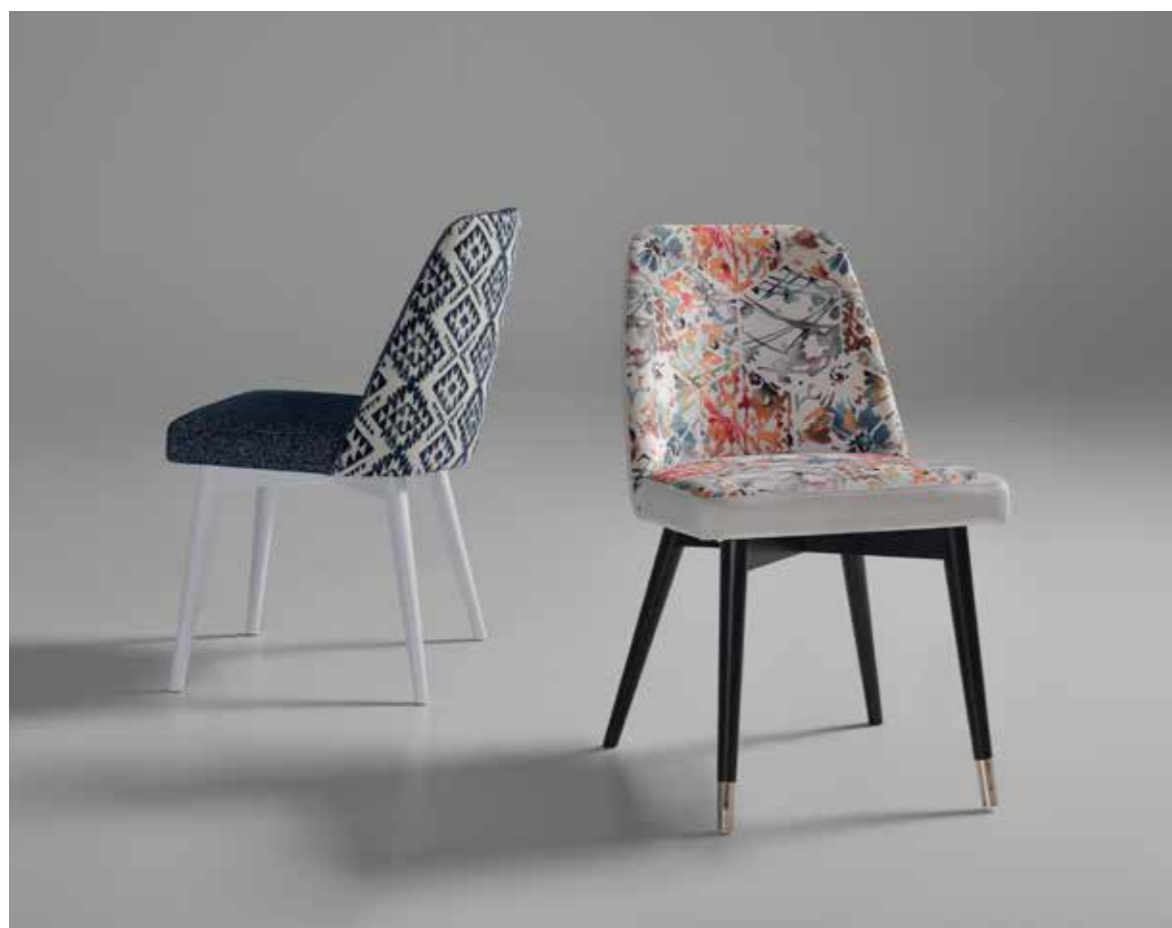

Marsella

MUEBLES
INTERMOBEL

MARSELLA / MESA GUIPÚZCOA
 SILLA 3. TAP. BRUNEI 05
 PATAS BLANCO SATINADO
 MESA. ACABADO BLANCO SATINADO

Nantes

Nantes

MUEBLES
INTERMOBEL

SILLA 1. TRAS. MAGGIO 3122
DEL. IAGGO 3122
PATAS BLANCO SATINADO