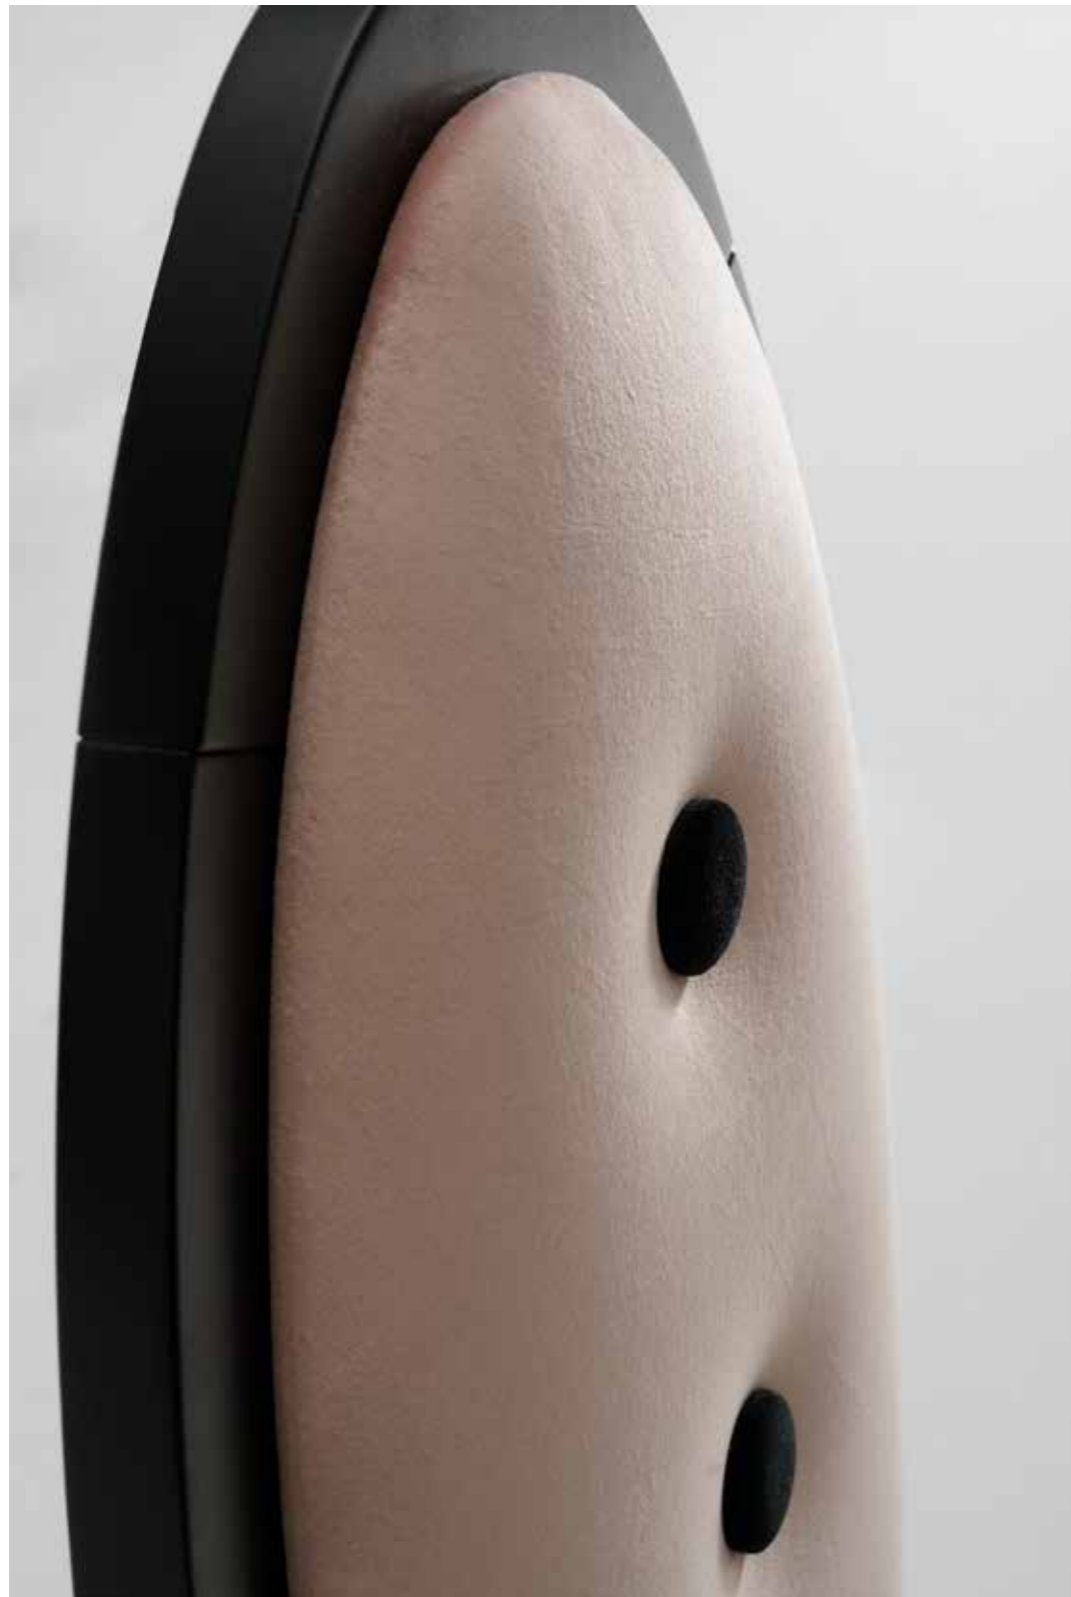

Sofía

GRUPO
INTERMOBEL