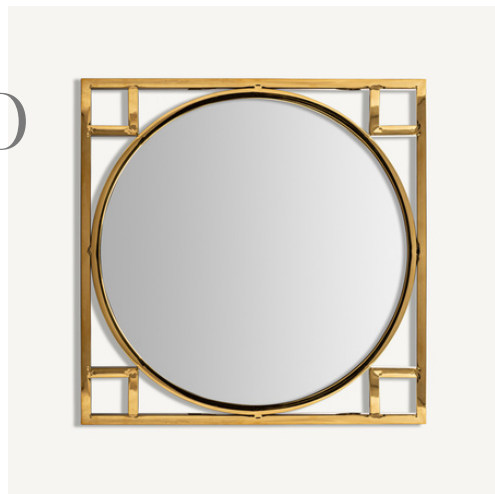

672032 Consola (78x30x78 cm)

Colección Gala

62045 Consola (100x33x79 cm)

Soho

Exotic

Colección Soho

521919 Consola (120x40x78 cm)

521920 Espejo (70x2x70 cm)