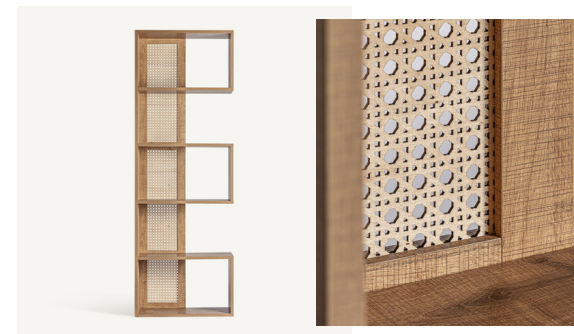

852203 Cómoda 6 cajones (100x40x80 cm)

13883 Pintura Buda Mandala (90x3x120 cm)

BURXINA
HOME DECOR

GRUPO MUEBLES
INTERMOBEL

Montreal

Colección Montreal

802311 Estantería (78x35x108 cm)

802312 Librería (62x30x181 cm)