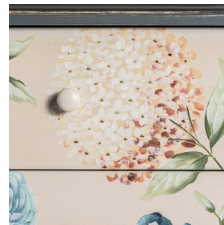

732204 Mueble TV Wengué (150x40x50 cm)

732209 Mueble TV Roble (150x40x50 cm)

Siena

muebles
INTERMOBEL

Colección Siena

691990 Alacena (77x40x168 cm)

691991 Buffet (139x40x97 cm)

691937 Armario bajo Talla (79x40x96 cm)

13879 Pintura Buda Mariposas (120x3x60 cm)

691930 Espejo new Nepal (80x4x115 cm)

BURXINA
HOME DECOR

Dalia

Colección Dalia

641931 Aparador (100x40x84 cm)

641932 Mesilla (45x32x58 cm)

641933 Cómoda 76x40x92 cm)