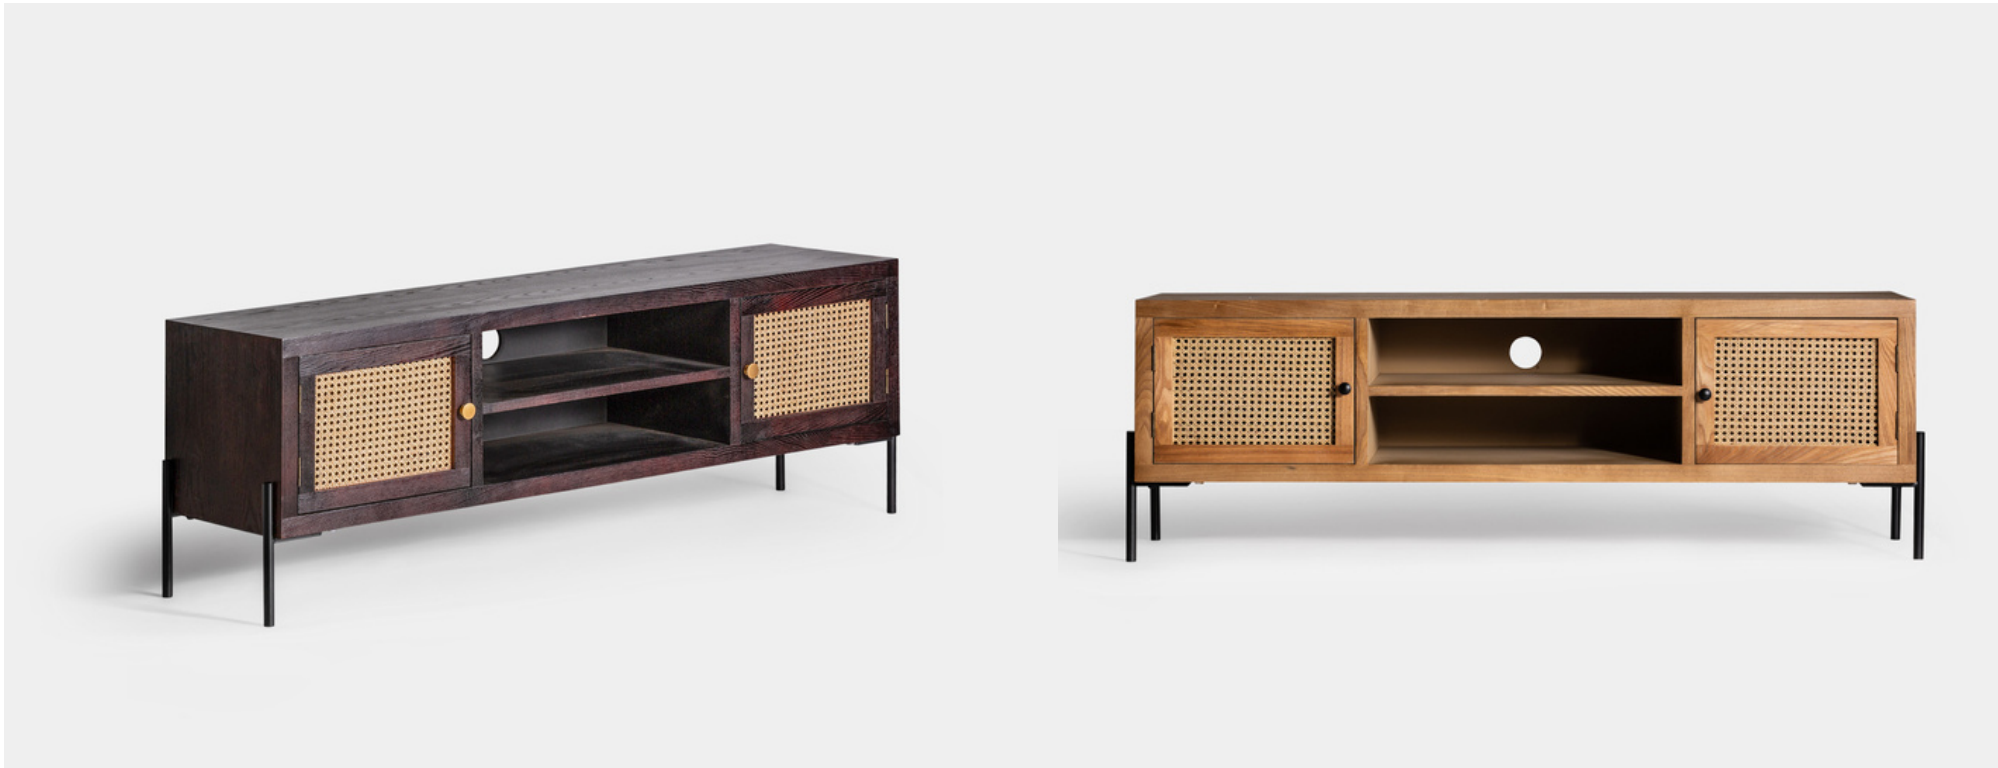

BURXINA
HOME DECOR

Colección Casablanca

0615048 Mesilla (68x46x35 cm)

0615110 Xifonier (57x35x110 cm)

BURXINA
HOME DECOR

GRUPO **INTERMOBEL**

Kenia

Colección Kenia

732204 Mueble TV Wengué (150x40x50 cm)

732209 Mueble TV Roble (150x40x50 cm)

Siena

muebles
INTERMOBEL

Colección Siena

691990 Alacena (77x40x168 cm)

691991 Buffet (139x40x97 cm)

691937 Armario bajo Talla (79x40x96 cm)