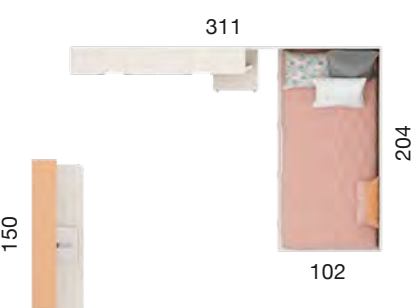

COMPACTOS

EXPLORA 003

ACABADO BASE: SAUCE.
COMBINACIÓN: OCRE Y CREMA.
TIRADOR: REDONDO
EMBUTIDO OCRE.

COMPACTO BASE TATAMI
TODO CAJONES FONDO 80
Y HABITACIÓN ABUARDILLADA PARA
UN PLUS DE LUMINOSIDAD.

INTERMOBEL

JUVE
NIL

AD

E 2.0