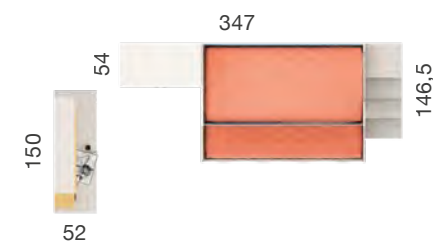

ACABADO BASE: SAUCE.
COMBINACIÓN: EGEO Y MIEL.
TIRADOR: RECTANGULAR EMBUTIDO
CREMA, EGEO Y MIEL.

LITERA CON CAMA INFERIOR
DE 135X190 Y CAMA SUPERIOR 90X190,
ACCESO LATERAL MÓDULOS
ESCALERA CON PUERTAS Y 2
CAJONES, FONDO 80.