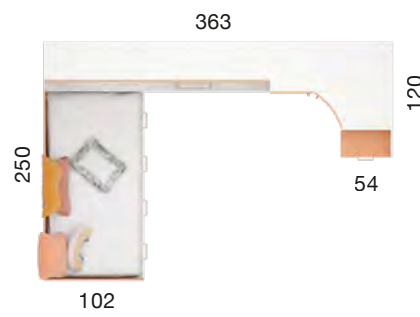

COMPACTOS

EXPLORA 024

ACABADO BASE: NÓRDICO.
COMBINACIÓN: OCRE.
TIRADOR: ASA METÁLICA
OCRE.

COMPACTO -SUB-
2 CAMAS Y 2 CAJONES
FONDO 80 Y RUEDAS
INTEGRADAS.

INTERMOBEL