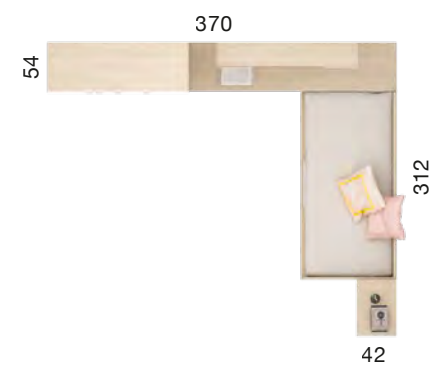

JUVE
NIL

AD

E 2.0

COMPACTOS

EXPLORA 027

ACABADO BASE: ROBLE.
COMBINACIÓN: PERSA.
TIRADOR: REDONDO EMBUTIDO PERSA.

DETALLE PUERTA LATERAL DE
ARCÓN CON 2 BANDEJAS EXTRAIBLES
INDEPENDIENTES.

JUVE
NIL