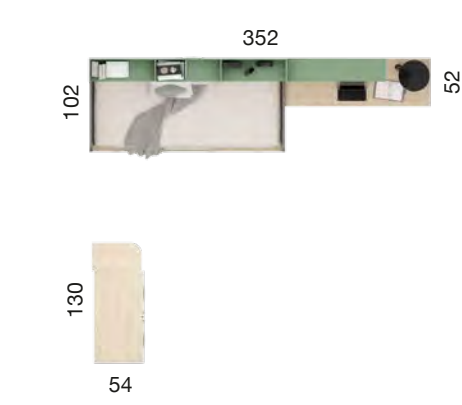

INTERMOBEL

JUVE
NIL

AD

E 2.0

COMPACTOS

EX PLORA 025

ACABADO BASE: ROBLE.
COMBINACIÓN: PIZARRA Y ABETO.
TIRADOR: RECTANGULAR EMBUTIDO
PIZARRA Y ABETO.

DETALLES
ARMARIO 2 CAJONES FONDO 50
Y LIBRERÍA TERMINAL
CON ESTANTES REDONDEADOS.