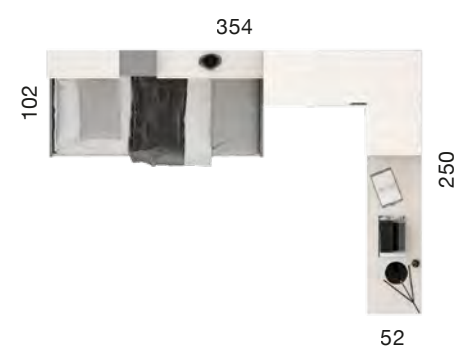

EXPLORA 047

ACABADO BASE: SAUCE.
COMBINACIÓN: OLIVA Y PIZARRA.
TIRADOR: REDONDO EMBUTIDO OLIVA.

ARMARIO RINCÓN ANGULAR
DOBLE ZONA DE COLGAR
Y PUERTAS CON BISAGRAS 180° DE
APERTURA TOTAL.