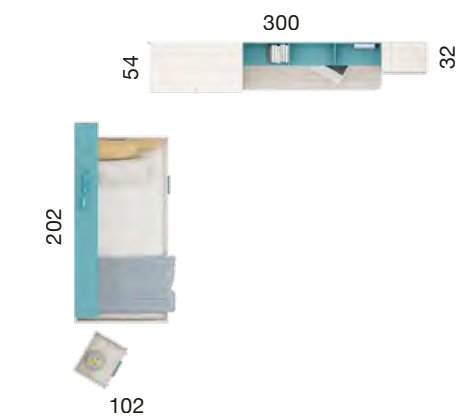

AD

E 2.0

INTERMOBEL

COMPACTOS

INTERMOBEL

EXPLORA 028

ACABADO BASE: SAUCE.
COMBINACIÓN: EGEO Y CIELO.
TIRADOR: PERFIL EGEO.

COMPACTO BASE CON ARRASTRE
MISMO LARGO Y ANCHO
DE COLCHÓN.
ESTILO Y PERSONALIDAD.