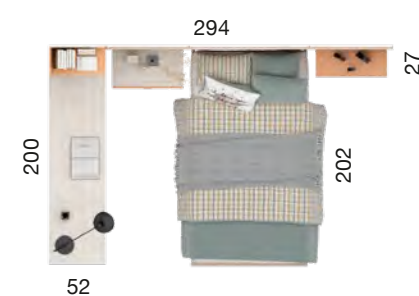

INTERMOBEL

CAMAS

EXPLORA 050

ACABADO BASE: SAUCE.
COMBINACIÓN: OCRE Y MOCA.
TIRADOR: REDONDO EMBUTIDO OCRE.

CAMA CON LUZ LED SUPERIOR Y ALAS LATERALES QUE FORMAN UN CABECERO CORRIDO, QUE JUNTO AL ESCRITORIO Y LA LIBRERÍA RINCÓN, DEFINEN UNA COMPOSICIÓN IDEAL.