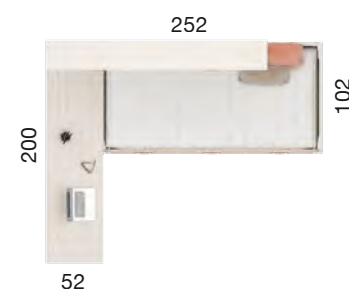

ZONA ESTUDIO IDEAL
CON MÓDULO PUENTE UNIDO
A ARMARIO DE 1 PUERTA.

JUVE
NIL

AD

E 2.0

COMPACTOS

EXPLORA 023

ACABADO BASE: SAUCE.
COMBINACIÓN: OCRE Y MENTA.
TIRADOR: RECTANGULAR
EMBUTIDO OCRE.

JUGAR, LEER, ESTUDIAR.
ESCUCHAR MÚSICA, COMPARTIR
TARDES CON LOS AMIGOS.