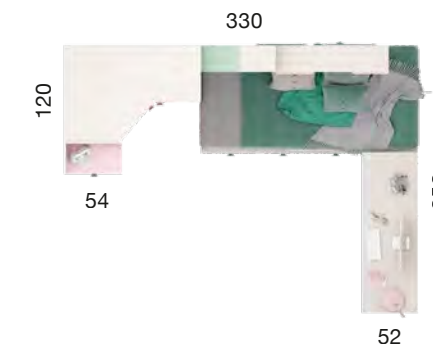

JUVE
NIL

AD

E 2.0

COMPACTOS

EXPLORA 029

ACABADO BASE: SAUCE.
COMBINACIÓN: OLIVA Y LILA.
TIRADOR: REDONDO OLIVA Y LILA.

CONFORTABLE COMPACTO
TODO CAJONES
CON BASE Y ALTO DE 51cm

JUVE
NIL