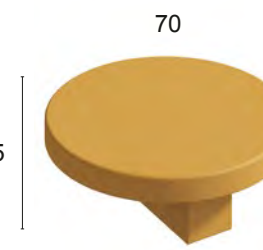

COLORES LACADOS DE COMBINACIÓN

Pizarra Cobalto Egeo Cacao Pardo Moka Crema

Ocre Miel Abeto Oliva Menta Cielo Gris claro

Mora Lila Persa Nevado

REDONDO EMBUTIDO
Distancia taladros 56
Abreviatura (TER)

RECTANGULAR EMBUTIDO
Distancia taladros 160
Abreviatura (TE)

REDONDO
Distancia taladros 32
Abreviatura (T07)

PERFIL
Distancia taladros 160
Abreviatura (PF)

MODUL 20
Distancia taladros 128
Abreviatura (M20)

ASA METÁLICA
Distancia taladros 160
Abreviatura (TMA)

AD APARICIO DONOSO