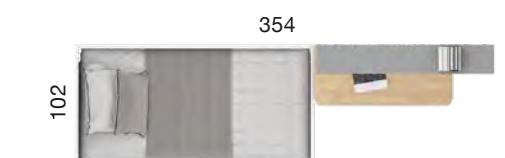

EXPLORA 045

ACABADO BASE: BLANCERA.
COMBINACIÓN: ROBLE Y PIZARRA.
TIRADOR: PERFIL PIZARRA.

ESCRITORIO SOBRE CUBOS
Y CAMA NIDO CON BAÚL CENTRAL
DE GRAN CAPACIDAD.