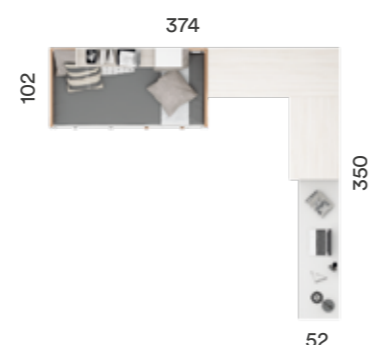

INTERMOBEL

MÁS DINÁMICO

COMPACTOS

AREA 023

Acabado Base: Roble
 Combinación: Miel y Nevado
 Tirador: Rectangular embutido

AD

ABATIBLES

ES HORA DE CAMBIAR LA DECORACIÓN DEL CUARTO DE TU HIJO,
YA NO ES TAN PEQUEÑO. EN ESENCIA, LO QUE SE BUSCA ES QUE LA HABITACIÓN PERMITA QUE EL JOVEN
SE EXPRESE A SÍ MISMO, QUE TENGA UN REFUGIO CONFORTABLE Y FUNCIONAL.
PARA LOS QUE QUIEREN TENER UN ESTILO DIFERENTE.