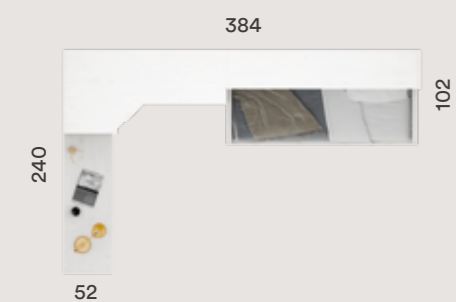

AREA 012

Acabado Base: Nórdico
Combinación: Cielo, Egeo y Miel
Tirador: Redondo embutido

EL AZUL ES UN COLOR IDEAL PARA ADOLESCENTES QUE PRECISEN CALMA Y RELAJACIÓN. PERFECTO TAMBIÉN PARA LAS ZONAS DE ESTUDIO, PUES FAVORECE LA CONCENTRACIÓN.

COMPACTOS