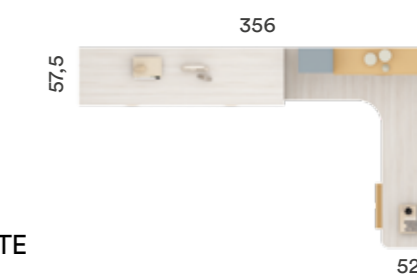

ABATIBLES

INTERMOBEL

ABATIBLES

AMAR TU CUARTO

AREA 031

Acabado Base: Sauce
 Combinación: Miel y Cobalto
 Tirador: Rectangular embutido

EL POTENCIAL CREATIVO ES UN DON,
 POTENCIARLO EN SU ETAPA ADOLESCENTE
 SIEMPRE ES INTERESANTE.