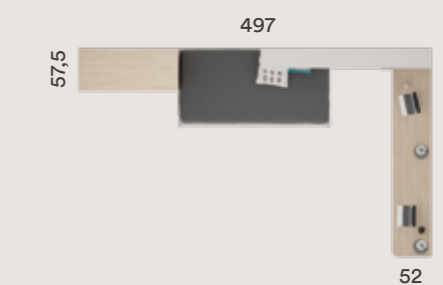

AREA 005

Acabado Base: Roble
Combinación: Pizarra, Egeo y Gris claro
Tirador: Perfil

MOBILIARIO REALIZADO CON MATERIALES
Y MÓDULOS RESISTENTES QUE PUEDEN
MANTENERSE Y LIMPIARSE CON MUCHA
FACILIDAD.

COMPACTOS