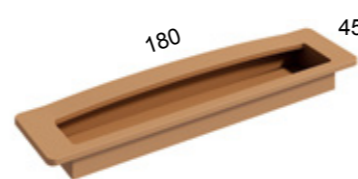

RECTANGULAR EMBUTIDO
Distancia taladros 160