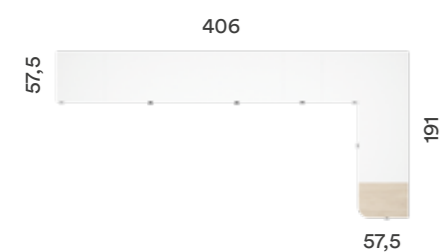

AREA 024

Acabado Base: Roble y Blancera
Combinación: Pizarra y Roca (Var)
Tirador: Redondo

MUEBLES A MEDIDA, UN ESPACIO
HOMOGÉNEO, CON CAMA ABATIBLE,
ARMARIO LATERAL, CAJONERAS
Y ESTANTERÍAS QUE LE PERMITEN TENERLO
TODO RECOGIDO Y EN ORDEN.

ABATIBLES