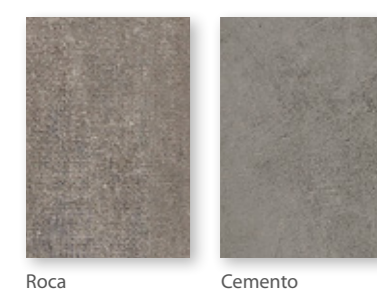

COLORES DECORADOS DE COMBINACIÓN