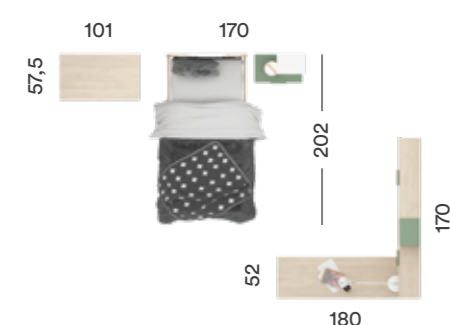

AREA 059

Acabado Base: Roble
Combinación: Nevado y Abeto
Tirador: Perfil

AREA JOVEN ES UN MOBILIARIO POLIVALENTE QUE CONTEMPLA VARIOS ASPECTOS, COMO EL ALMACENAJE, ESCRITORIO, CAMA Y DEMÁS, QUE APROVECHAN AL MÁXIMO EL ESPACIO.

CAMAS

INTERMOBEL