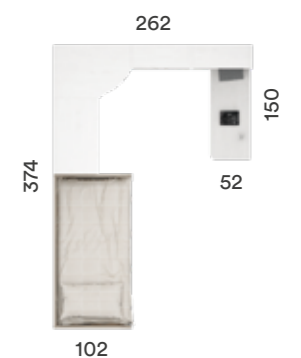

AREA 010

Acabado Base: Nórdico
Combinación: Pardo
Tirador: Rectangular embutido

CREAR UN ESPACIO QUE LO SIENTAN PROPIO Y EN EL QUE PUEDAN DESCANSAR, ESTUDIAR Y COMPARTIR SU TIEMPO LIBRE CON LOS AMIGOS.