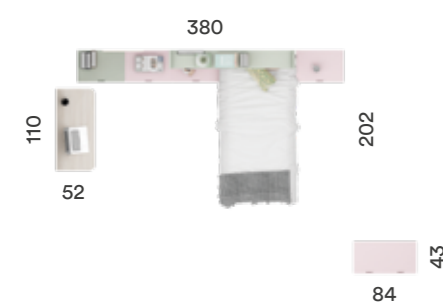

AREA 056

Acabado Base: Sauce
Combinación: Menta y Persa

A TODO COLOR, SENCILLA PERO
ADAPTADA A SUS GUSTOS.
UN JUVENIL QUE, POR OTRO LADO, LUCE
UNA ESTÉTICA FRESCA Y LIMPIA.

CAMAS