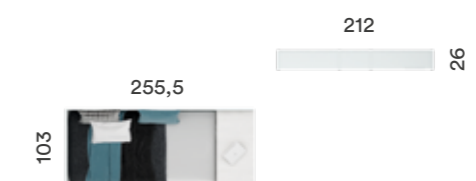

LITERAS Y BLOCK