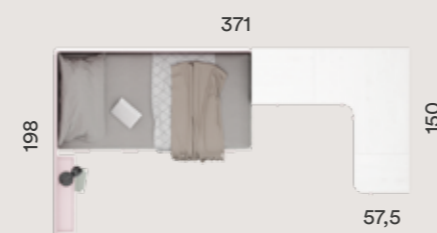

INTERMOBEL

AREA 048

Acabado Base: Nórdico
Combinación: Persa
Tirador: Asa metálica

LES GUSTAN LOS DORMITORIOS
DECORADOS Y EQUIPADOS, NO SÓLO PARA
SUS ESTUDIOS, SINO TAMBIEN PARA
SUS NUEVAS AFICIONES.

LITERAS Y BLOCK