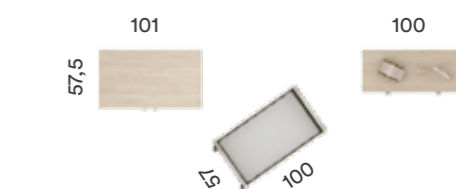

AREA 064

Acabado Base: Roble
Combinación: Nevado y Crema
Tirador: Redondo