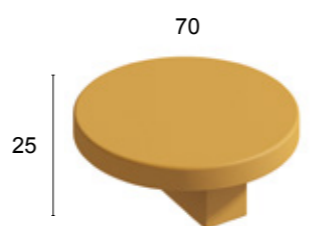

COLORES DECORADOS DE COMBINACIÓN

COLORES LACADOS DE COMBINACIÓN

REDONDO EMBUTIDO
Distancia taladros 56

RECTANGULAR EMBUTIDO
Distancia taladros 160

REDONDO
Distancia taladros 32

PERFIL
Distancia taladros 160

MODUL 20
Distancia taladros 128

ASA METÁLICA
Distancia taladros 160

AD
AREA JOVEN

ESPACIO VITAL

AREA JOVEN

Hnos. Aparicio Donoso. Ctra. de Granátula, km. 1
13270 Almagro, Ciudad Real
Tels. 926 261 482 - 926 860 913 - 926 860 932 / Fax 926 860 921
pedidos@apariciodonoso.com
www.apariciodonoso.com
www.facebook.com/AparicioDonoso