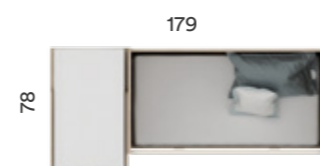

AREA 063

Acabado Base: Roble
Combinación: Crema
Tirador: Redondo embutido