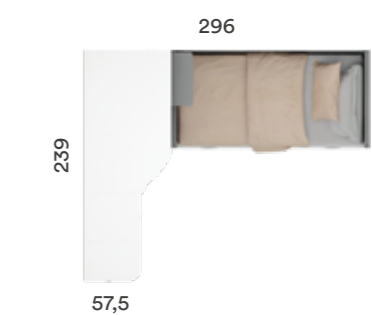

AREA 016

Acabado Base: Blancera
Combinación: Pizarra y Cemento
Tirador: Rectangular embutido

RESULTA ESENCIAL QUE DISPONGAS DE RECURSOS PARA FACILITAR QUE LA HABITACIÓN LUZCA SIEMPRE DESPEJADA CON UN ESFUERZO MÍNIMO.

COMPACTOS