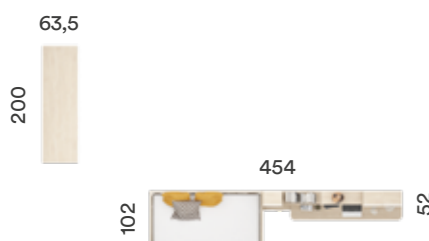

COMPACTOS

AREA 004

Acabado Base: Roble
 Combinación: Nevado y Miel
 Tirador: Rectangular embutido

DISEÑO Y TONALIDADES QUE ESTÁN
 PENSADAS DE FORMA ATEMPORAL.
 CON UN APROVECHAMIENTO TOTAL DEL
 ESPACIO Y CON GRAN CAPACIDAD Y
 UTILIDAD.