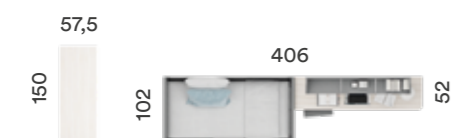

AREA 014

Acabado Base: Sauce
Combinación: Pizarra
Tirador: Redondo embutido

EL FACTOR MÁS IMPORTANTE QUE DEBE PRIMAR A LA HORA DE ELEGIR LA HABITACIÓN PERFECTA, ES QUE ESTA, INDEPENDIENTEMENTE DE SU ESTILO, SEA FUNCIONAL Y CÓMODA.

COMPACTOS

INTERMOBEL