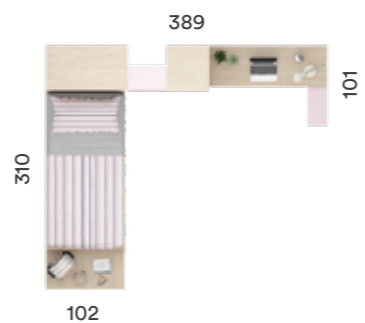

LITERAS Y BLOCK

DISEÑO
INTERMOBEL

Acabado Base: Roble
 Combinación: Crema y Lila
 Tirador: Redondo embutido

 SU NUEVA EDAD REQUIERE UN
 NUEVO ENTORNO ADAPTADO A SUS EDADES
 Y NECESIDADES.

LITERAS Y BLOCK

AREA 047