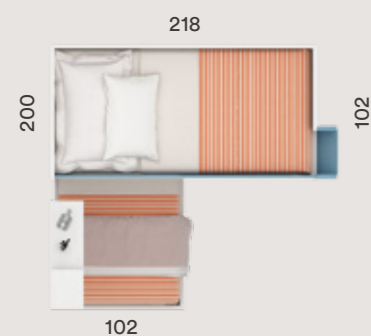

LITERAS Y BLOCK

EXTRA
DE COLOR

INTERMOBEL

AREA 043

Acabado Base: Nórdico
Combinación: Egeo, Miel, Lila y Ocre
Tirador: Asa metálica

LITERAS Y BLOCK

AREA 044

Acabado Base: Nórdico
 Combinación: Cielo y Egeo
 Tirador: Redondo embutido