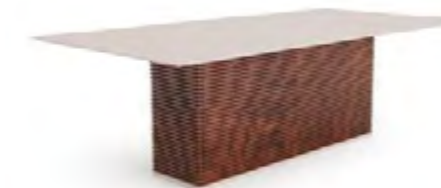

7 ADRB714

Artigo / Item:
Mesa Jantar / Dining Table

Dimensões Gerais / Overall Dimensions:
2400W x 1200D x 750H