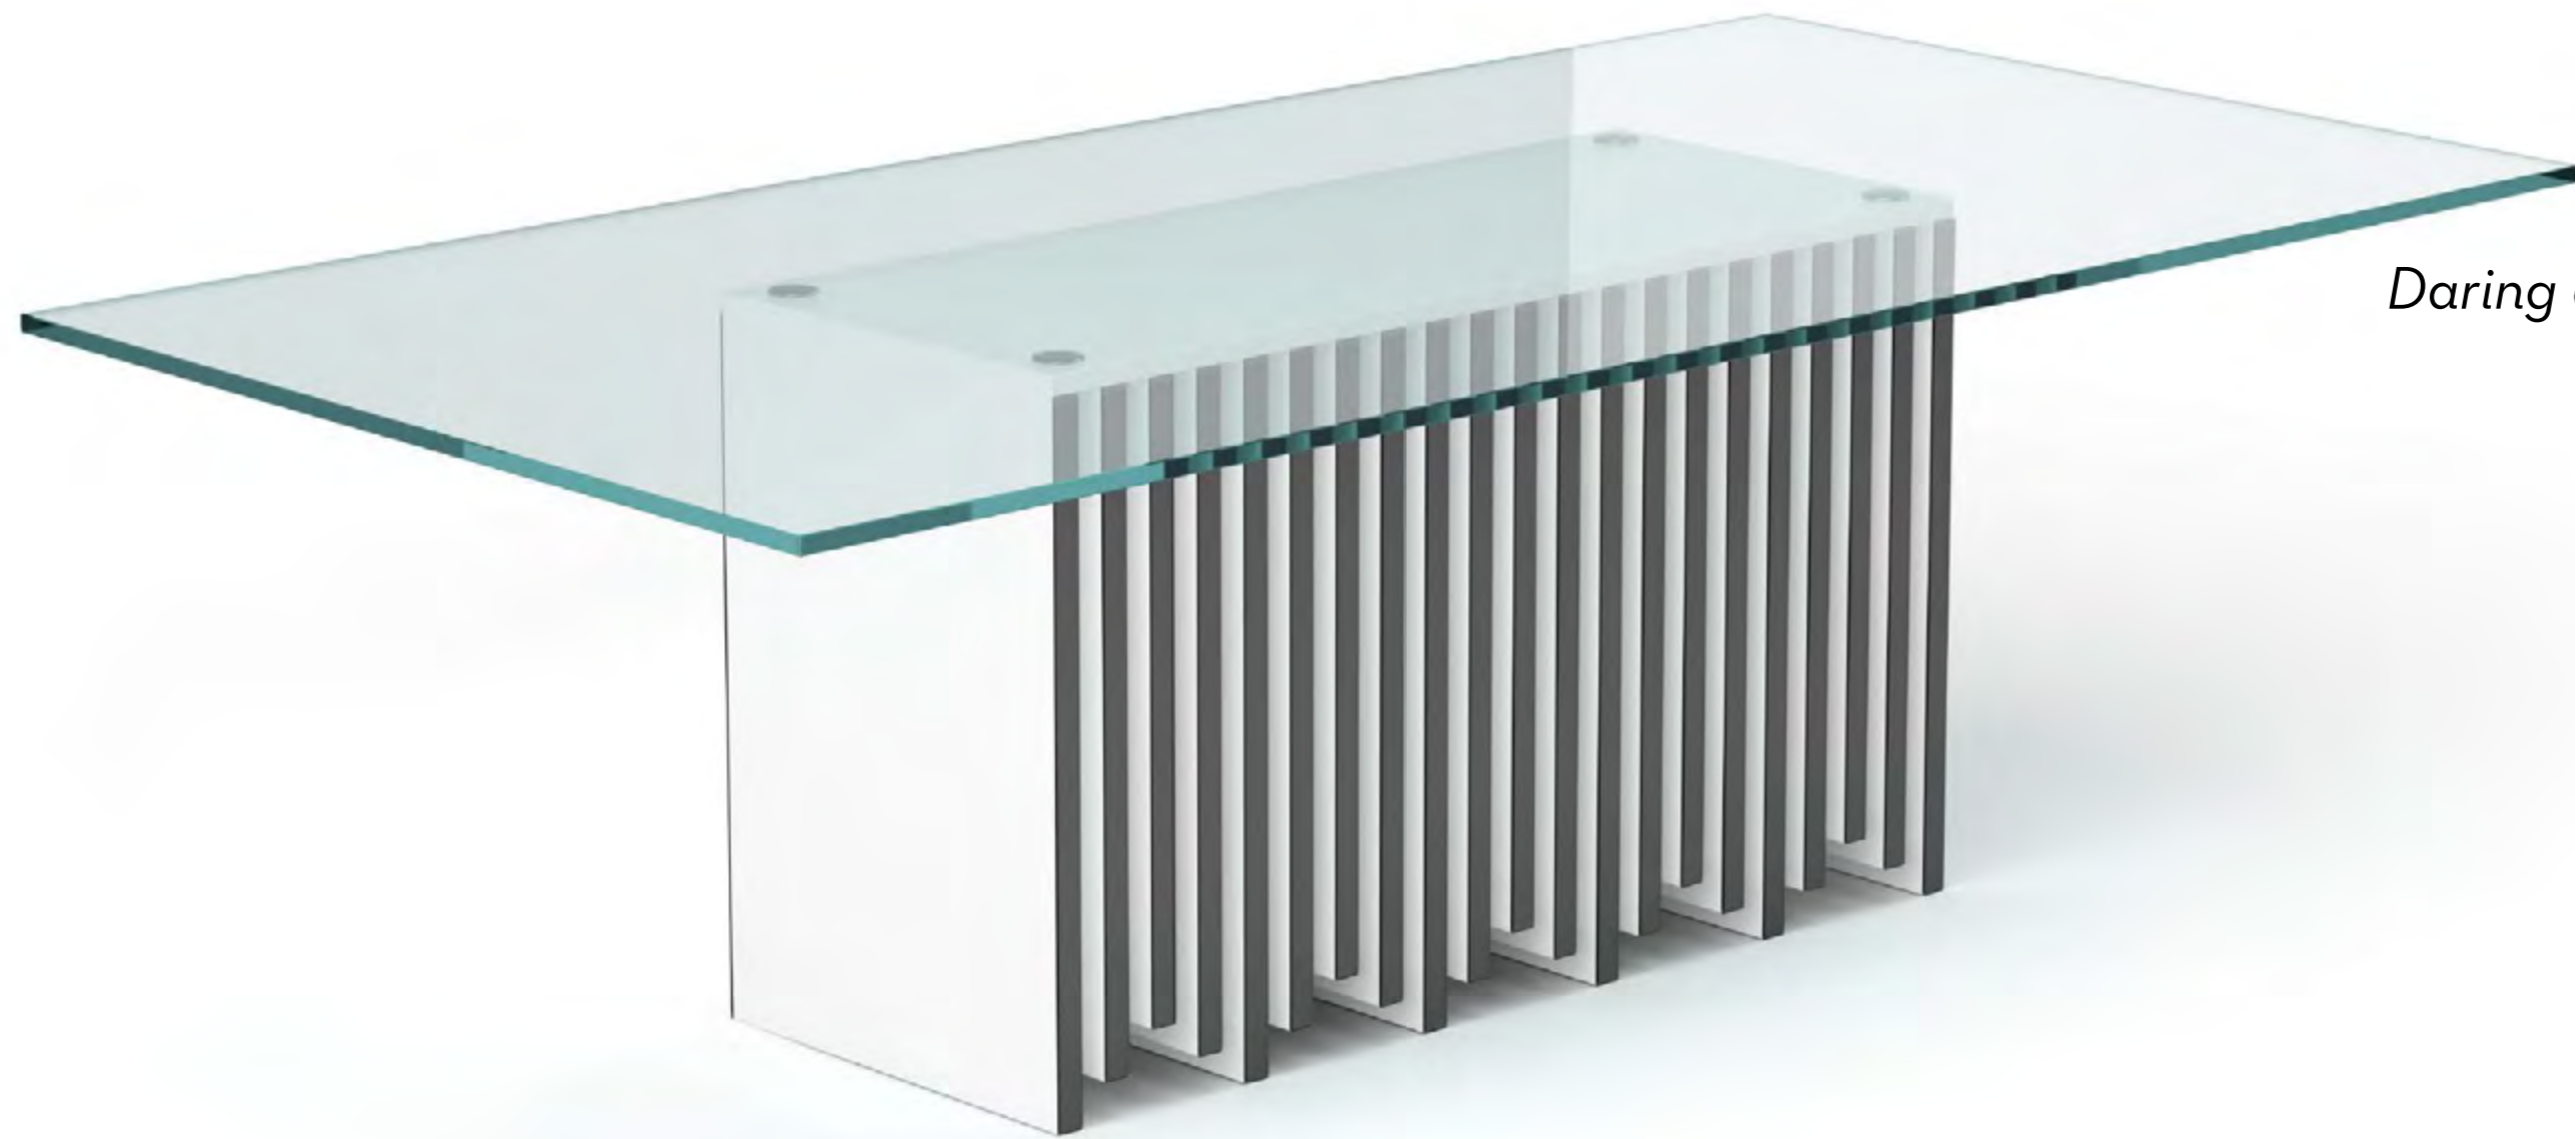

12 ADR510

15 ADR514

Daring and elegant for a graceful environment.