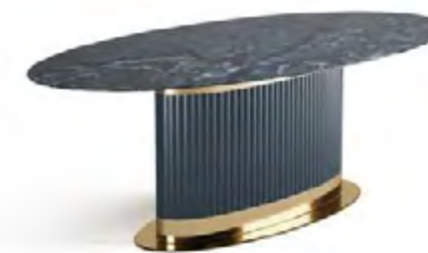

7 ADGL741

Artigo / Item:
Mesa Jantar / Dining Table

Dimensões Gerais / Overall Dimensions:
2400W x 1200D x 750H

8 ADGL743

Artigo / Item:
Cadeira / Chair Table

Especificações / Specifications:
Tecido: FBGLO1
Fabric: FBGLO1