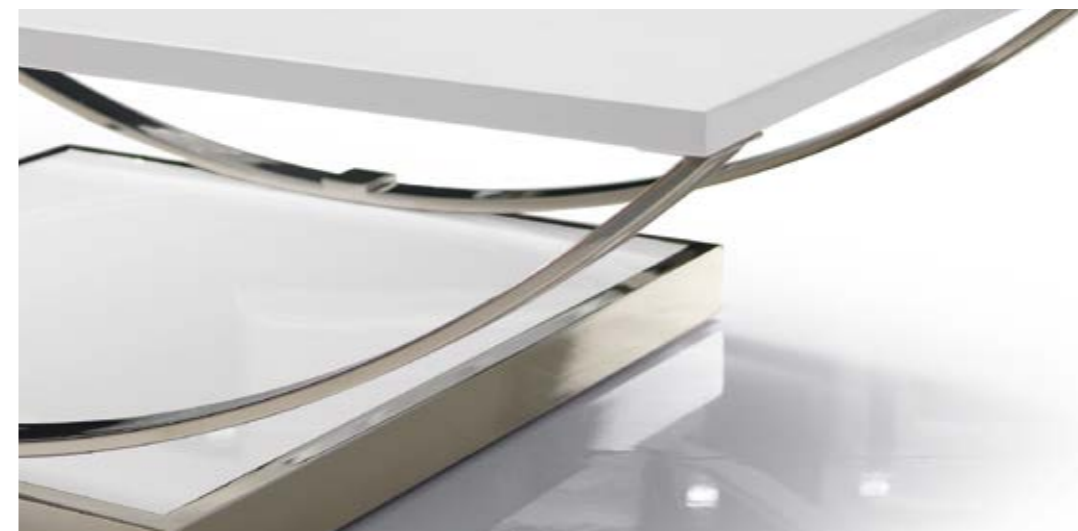

Mesa de centro con bastidor en acero inoxidable, tapa y revistero fabricado en chapas naturales o lacados.