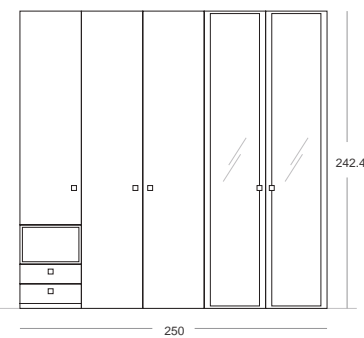

Nordic    Ártico    Blanco

Tiradores | Handles

Perfil 100 Ártico

Medidas | Measures

Acabados | Finishes

Tiradores | Handles

Inclined negro  
Inclined verde soft

Medidas | Measures