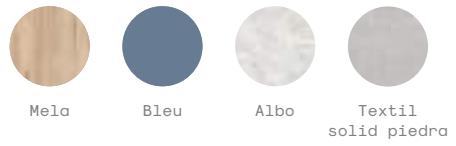

Medidas | Measures

Acabados | Finishes

Tiradores | Handles

Didalet blanco  
Didalet pale  
Perfil 100 blanco

Medidas | Measures

Acabados | Finishes

Tiradores | Handles

Perfil 100 bleu  
Tipi 25 bleu