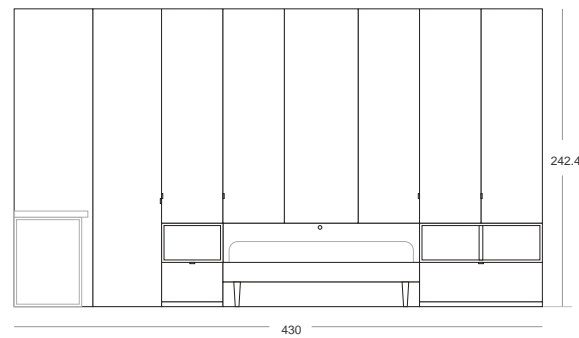

Medidas | Measures

Tiradores | Handles

Pestaña ártico
Didalet ártico
Pestaña blanco