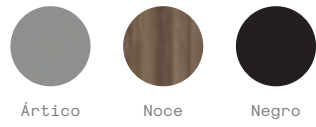

Acabados | Finishes

Ártico Grafito Noce

Medidas | Measures

Acabados | Finishes

Medidas | Measures

Acabados | Finishes

Tiradores | Handles

Uñero madera

Medidas | Measures

Acabados | Finishes

Tiradores | Handles

Inclined negro

Medidas | Measures

Acabados | Finishes

Fiordo

Blanco