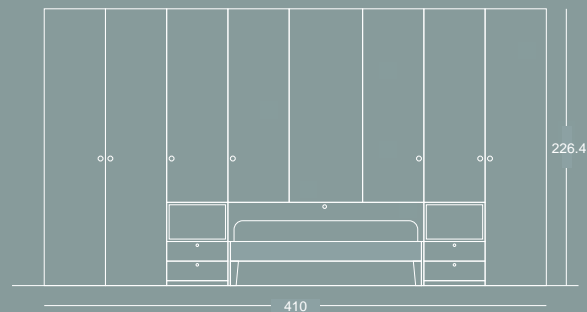

Acabados | Finishes

Noce Blanco Ártico

Tiradores | Handles

Didolet blanco
Piccolo ártico

Medidas | Measures