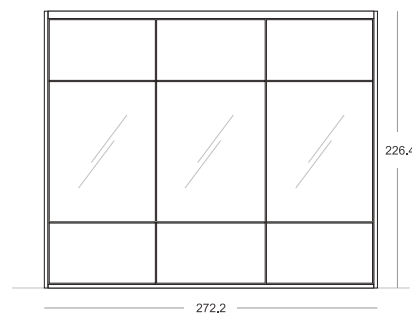

Medidas | Measures