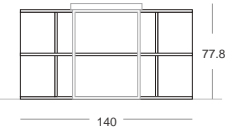

Nordic    Ártico    Blanco

Tiradores | Handles

Perfil 100 Ártico

Medidas | Measures

Acabados | Finishes

Tiradores | Handles

Inclined negro  
Inclined verde soft

Medidas | Measures