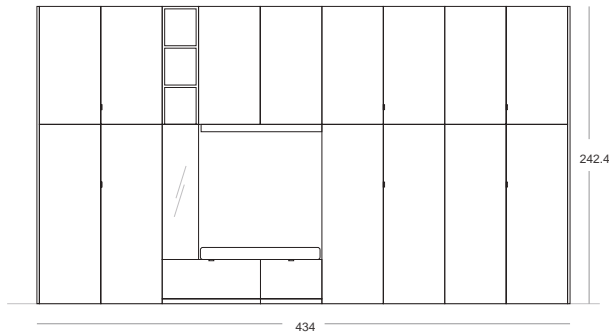

Medidas | Measures