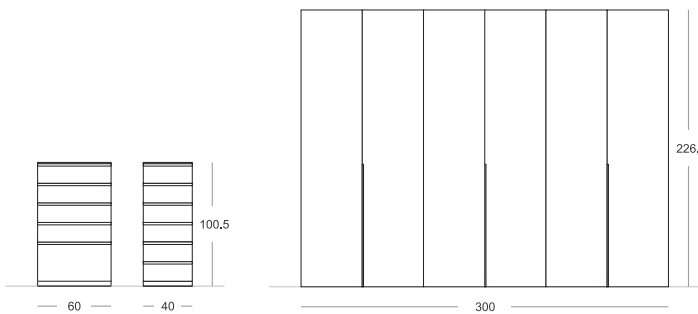

INTERMOBEL

Acabados | Finishes

Tiradores | Handles

Uñero metal blanco  
Perfil 100 blanco

Medidas | Measures

Acabados | Finishes

Tórtola

Grafito