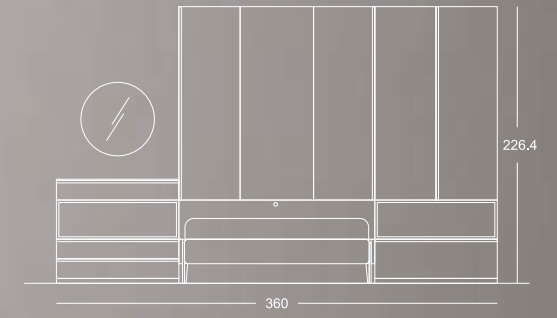

Medidas | Measures

Acabados | Finishes

Muji Tórtola Bleu

Tiradores | Handles

Uñero metal tórtola  
Didalet tórtola

Medidas | Measures

Acabados | Finishes

Nordic Ártico Blanco Grafito