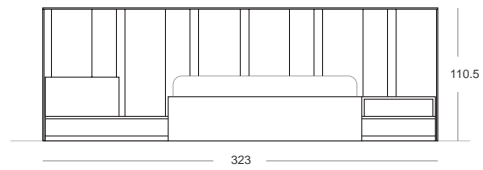

Medidas | Measures