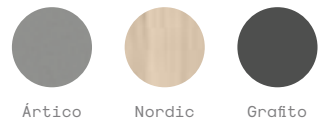

Fiordo

Nordic

Tiradores | Handles

Didalet madera

Medidas | Measures

Acabados | Finishes

Tiradores | Handles

Pestaña ártico