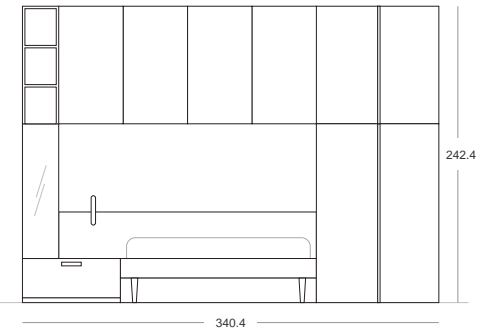

Medidas | Measures