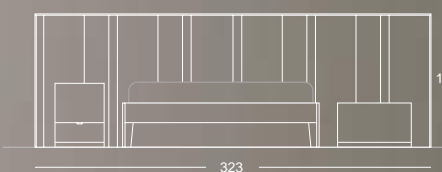

Didalet tórtola

Medidas | Measures

Acabados | Finishes

Blanco

Roble forest

Tiradores | Handles

Pestaña blanco

Medidas | Measures