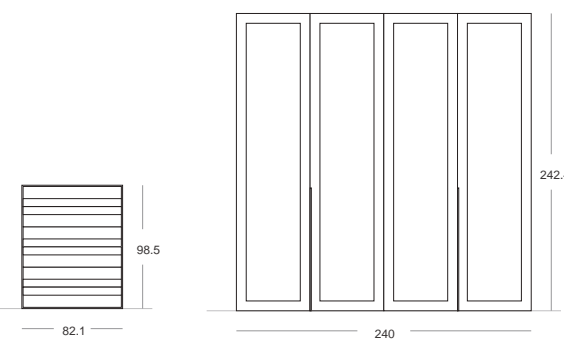

Acabados | Finishes

Ártico Roble forest

Tiradores | Handles

Perfil 100 ártico

Medidas | Measures

Acabados | Finishes

Tiradores | Handles

Uhero madera