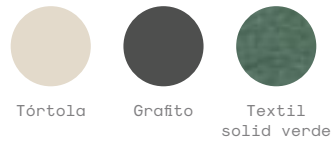

Acabados | Finishes

Medidas | Measures

Tiradores | Handles

Inclined negro  
Inclined blanco

Acabados | Finishes

Tortola Grafito Textil solid verde

Tiradores | Handles

Uñero madera  
Didolet grafito