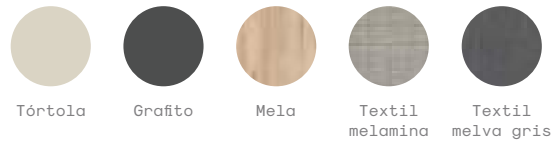

Acabados | Finishes