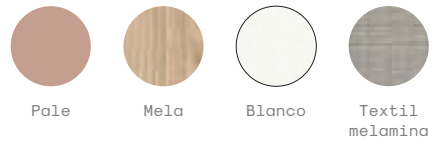

Acabados | Finishes