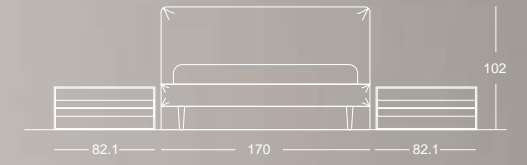

Medidas | Measures