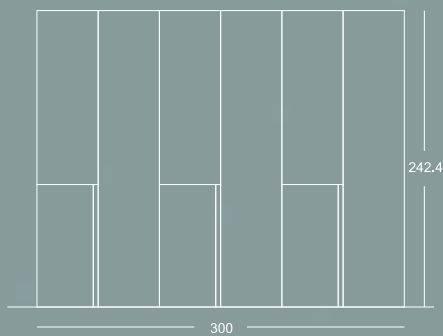

Acabados | Finishes

Tiradores | Handles

Uhero madera

Medidas | Measures