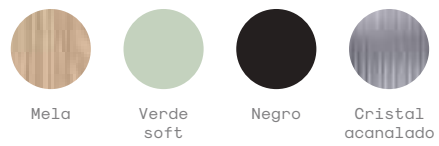

Nordic    Ártico    Blanco

Tiradores | Handles

Perfil 100 Ártico

Medidas | Measures

Acabados | Finishes

Tiradores | Handles

Inclined negro  
Inclined verde soft

Medidas | Measures