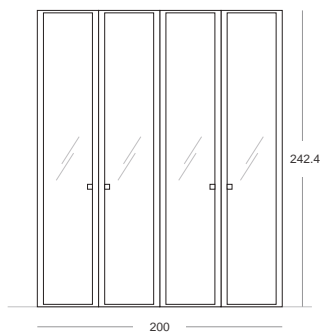

Tiradores | Handles

Inclined negro
Inclined blanco