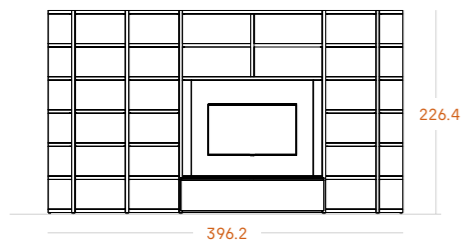

S
9

Librería abierta con panel tv iluminado.

Medidas