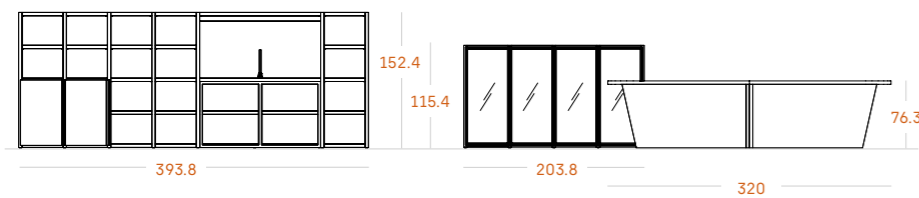

^B 29

Librería con doble zona de trabajo. Mesa de reuniones con vitrinas bajas.

Medidas

Tiradores

Uñero metal Blanco

Acabados

^B 30

Amplia librería con puertas bajas junto a mesa con faldón. Mesa redonda con módulos de puertas.