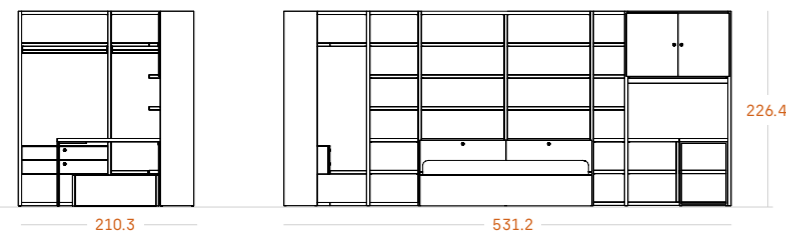

GRUPO
muebles
INTERMOBEL

24

Mueble juvenil con vestidor y zona de estudio con altillo.

Medidas

Tiradores

Dot Beig

Acabados

Beig