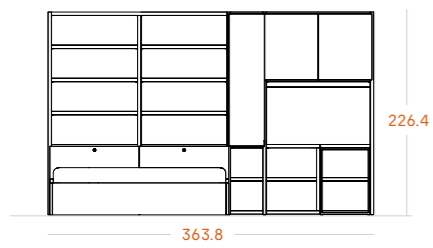

J 25

Mueble juvenil con mesa estudio de rincón, altillo y arcón doble para ir junto a un aro de cama.

Medidas