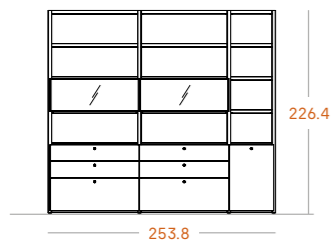

Tórtola

Aluminio Acero

Cristal Acanalado

Porcelánico Kalos

© 7

Mueble librería con vitrinas horizontales.

Medidas

Tiradores