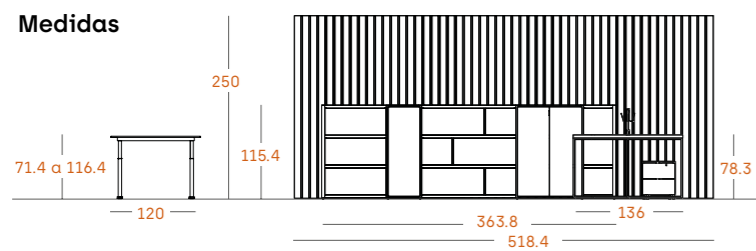

Tórtola

Mela

Negro

^B 32

Librería baja con puertas y huecos con partidor de 19 mm. Mesa con doble zona de trabajo y mesas elevables.

B 32

Tiradores

Pestaña Ártico