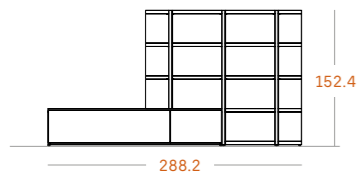

GRUPO MUEBLES
INTERMOBEL

Medidas

Acabados

Moss

Blanco

S 14

Mueble bajo para salón con módulo Track. Estantería con escritorio abatible.

S 14