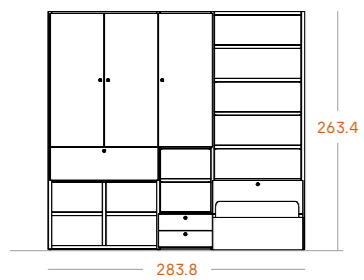

J 22

GRUPO
MUEBLES
INTERMOBEL

Medidas