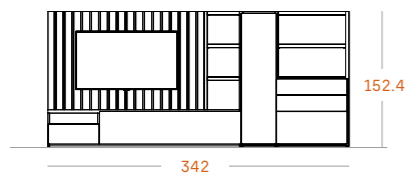

S 15

Medidas