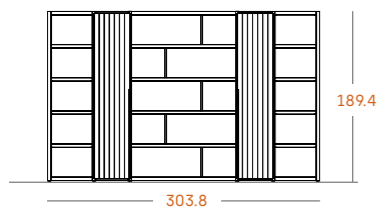

Acabados

Ártico

Cacao

Negro

S 17

Estantería amplia con puertas Ligne y huecos con partidor de 19 mm.

S 17

Medidas