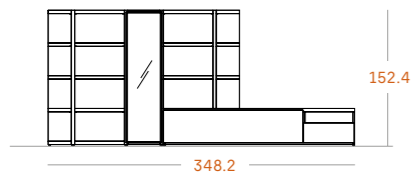

Medidas

Acabados

Roble Forest

Ártico

Aluminio Negro

Cristal Fumé