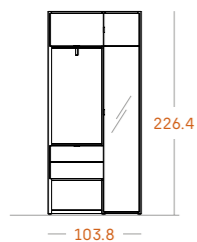

Beig

Noce

Negro

2[®]

Mueble para entrada con espejo y barra de colgar.

Medidas

Tiradores

Pestaña Blanco