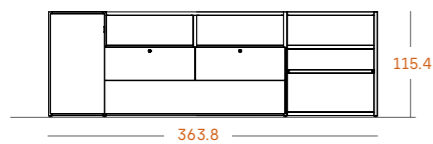

Acabados

Blanco

Fiordo

21

Diseño de mueble infantil con escritorio, armario y arcón doble para juguetes.

Medidas

Tiradores

- Dot Blanco
- Pestaña Beig