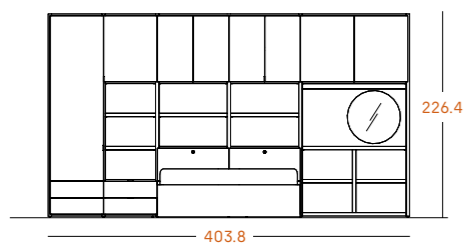

Medidas

Tiradores

Dot Grafito
Pestaña Grafito

Acabados