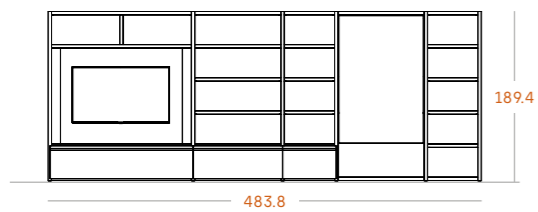

S 5

Medidas

Tiradores

Uñero madera

Acabados

Moss

Blanco