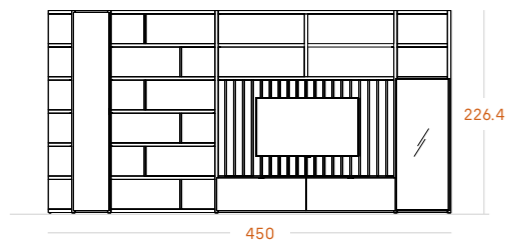

Medidas

Tiradores

Pestaña Ártico