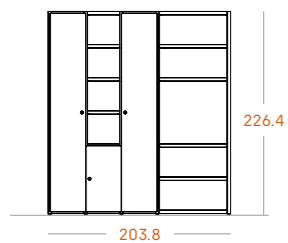

18

Librería con puertas
batientes y huecos.

Medidas

Tiradores

Dot Moss