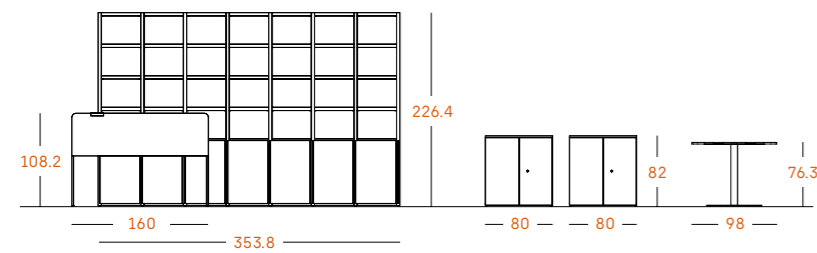

Medidas

Tiradores

Uñero metal Grafito