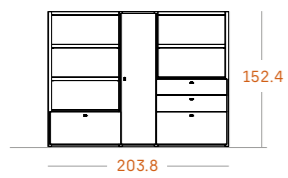

Rovere

Beig

S 16

Librería de media altura con puertas, cajones y huecos.

GRUPO HUECO S
INTERMOBEL

Medidas

Tiradores

Key Negro