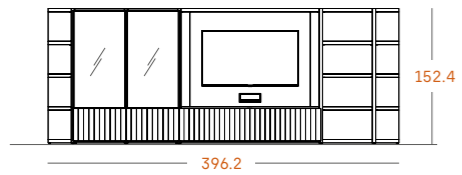

Uñero metal Tórtola

Acabados

Tórtola

Rovere

S 11

Composición de librería con panel tv iluminado y vitrinas.

Medidas

Tiradores