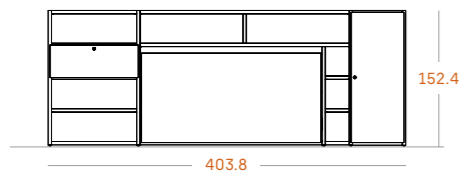

Aluminio Negro

Cristal Fumé

20

Estantería con cama abatible,
escritorio abatible y armario.

J 20

Medidas

Tiradores

Dot Blanco