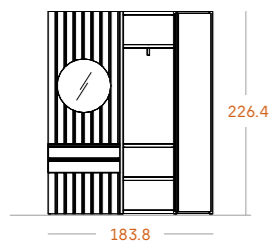

Medidas

Tiradores

Uñero metal Negro

Acabados

Beig

Noce

Negro