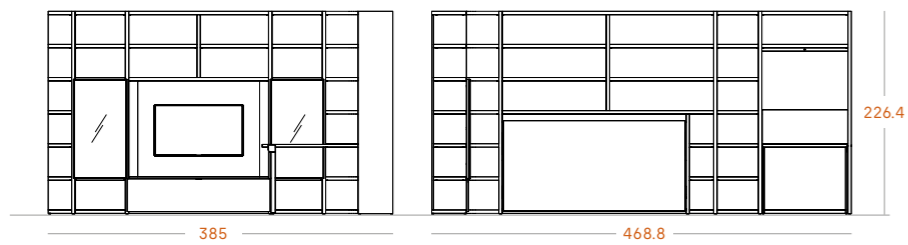

^S **19**

Librería de rincón con panel tv iluminado, cama abatible y mesa abatible.

Medidas

Tiradores

Pestaña Negro

Acabados

Cacao

Ártico