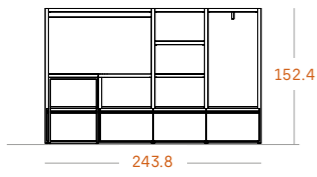

Acabados

Grafito

Cacao

^H 27

Estantería baja con zona de trabajo y barra de colgar.

H 27

muebles
INTERMOBEL

Medidas