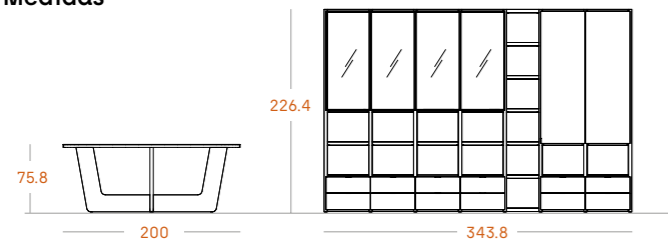

Medidas

Tiradores

Pestaña Tórtola