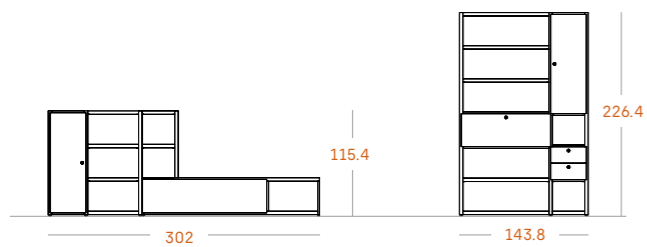

S 14

Medidas

Tiradores

Dot Tórtola