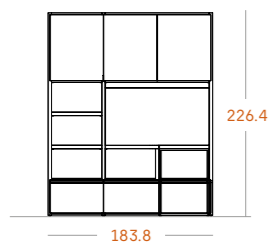

Tiradores

Uñero madera

Acabados

Tórtola

Moss

H 28

Estantería con zona de estudio y atillo.

Medidas