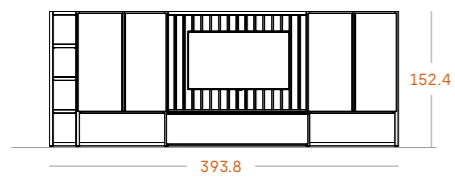

Acabados

Moss

Noce

muebles
INTERMOBEL

10

Librería de media altura con panel tv Gap.

Medidas

Tiradores