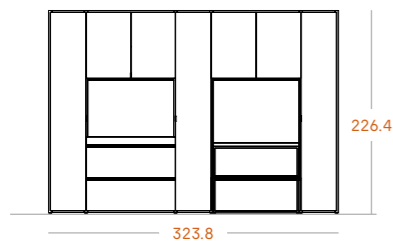

^K
4

Composición de mueble con bandeja extraíble y mesa para comer.

Medidas

Tiradores

Pestaña Grafito
Uñero metal Grafito