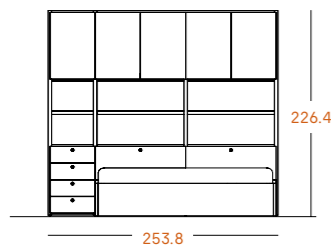

Estantería con altillo y arcón
doble para instalar con un aro
de cama.

Medidas

Tiradores

Dot Grafito
Pestaña Grafito

Acabados

Grafito

Albo

Yute