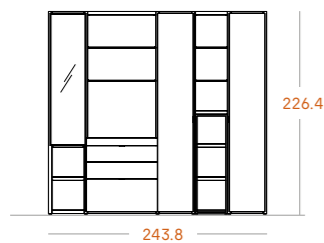

Acabados

Blanco

Roble Forest

^K3

Desayunador con barra alta,
bandeja extraíble y estantes
de cristal.

K 3

muebles
INTERMOBEL

Medidas