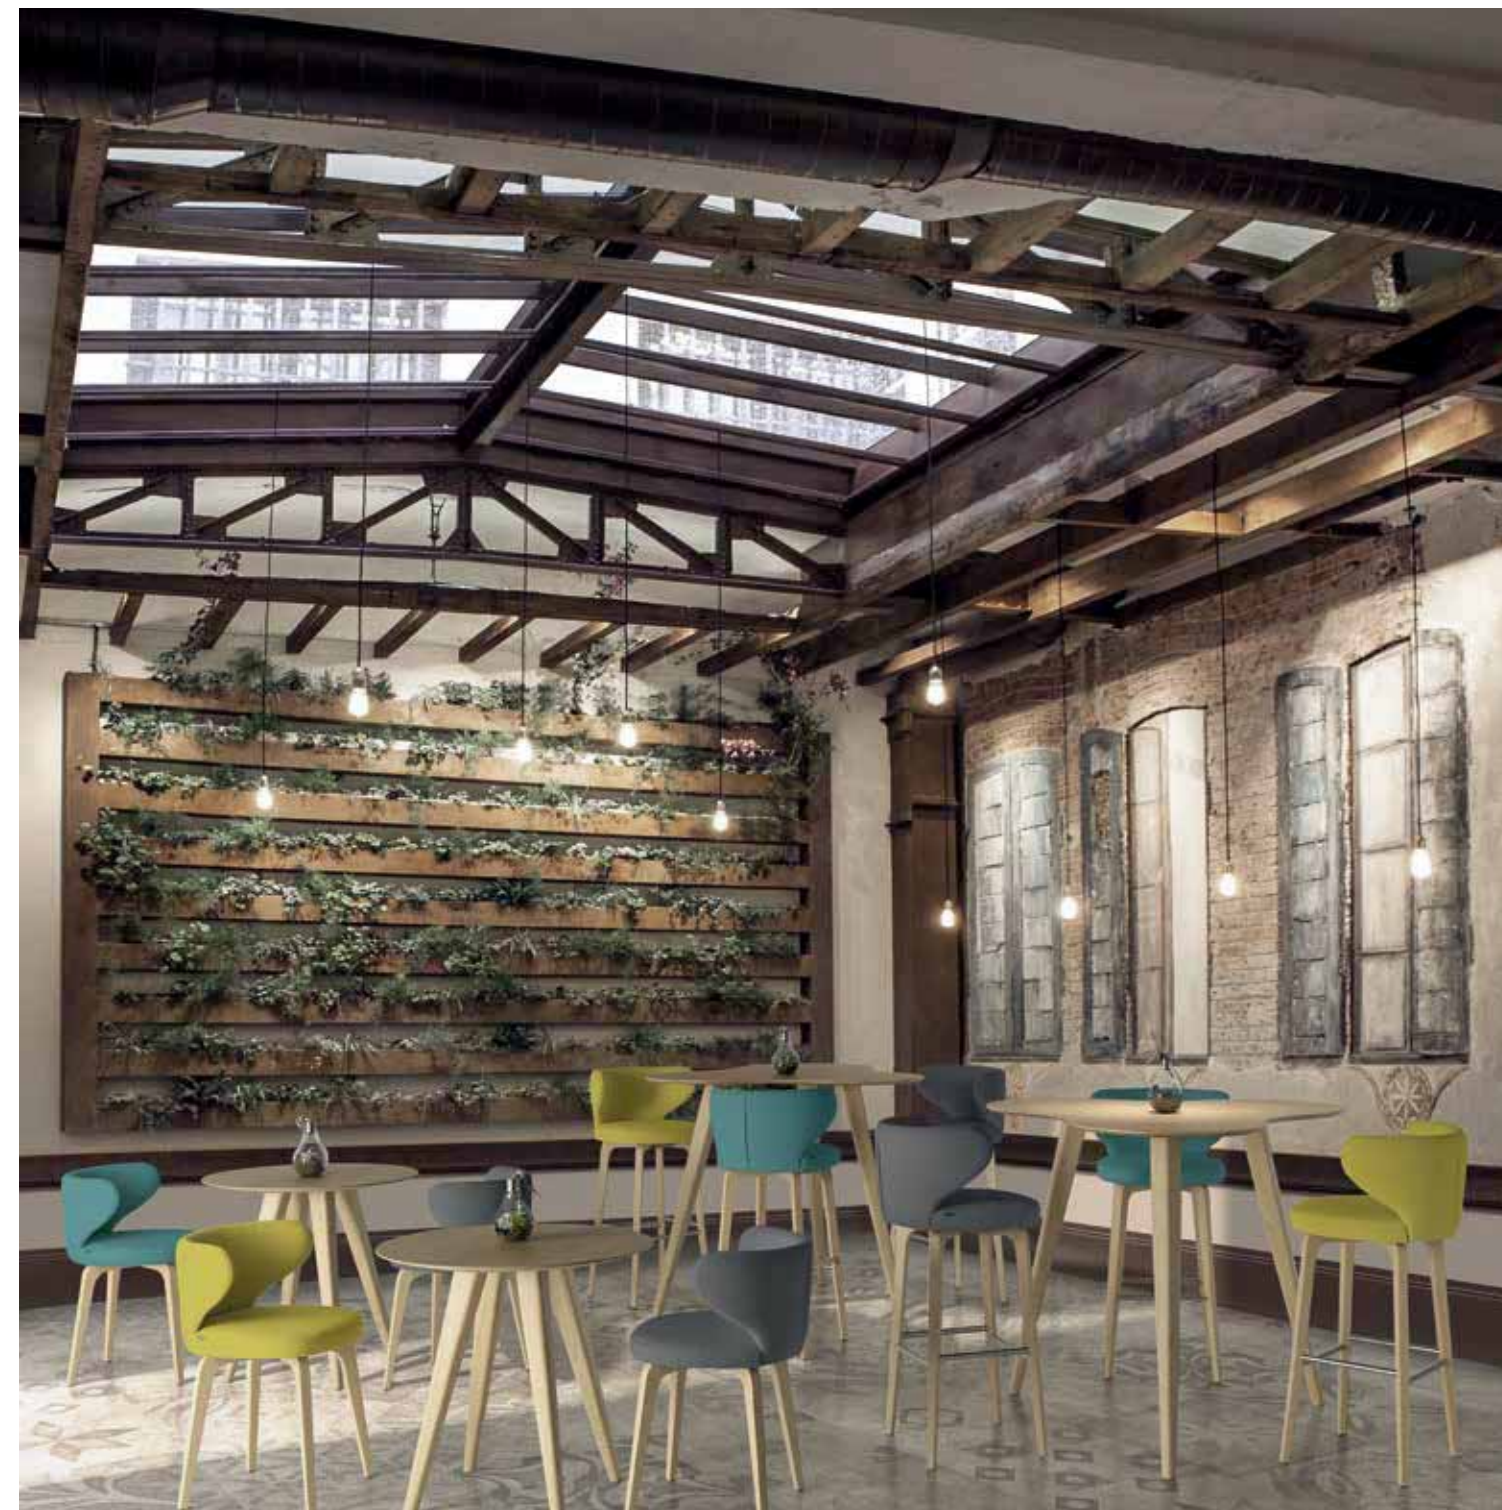

Be creative

ALMOSA

297 Isaba

Mesa multifunción fija tapa Madera
Multifunction Wood top Fixed table
Table multifonction fixe Couvercle en bois

Altura 76 / 90 / 105
Height
Hauteur

Altura hasta el faldón 74 / 88 / 103
Height to low top
Hauteur de la jupe

Pata 8 x 8
Leg
Jambe

Mesa redonda
Round Fixed table
Circulaire Table fixe

Fija
Fixed
Fixe

Medida interior pata/pata
Interior closed size leg to leg
Mesurer intérieure pied/pied

Ø 80
Ø 100
Ø 120

29 x 29
49 x 49
69 x 69

Se pueden fabricar medidas especiales
Special measures can be made
Mesures spéciales peuvent être prises

GRUPO MUEBLES
INTERMOBEL

Viña

Silla
Chair
Chaise

Altura 77
Height
Hauteur

Ancho 50
Width
Hauteur

Fondo 50
Depth
Hauteur

Altura asiento 47
Seat height
Hauteur siège

Taburete
Stool
Tabouret

Altura
Height
Hauteur

Ancho
Width
Hauteur

Fondo
Depth
Hauteur

Altura asiento
Seat height
Hauteur siège

Alto / High / Haut
Medio / Medium / Moyenne

103 50 50 75
93 50 50 65