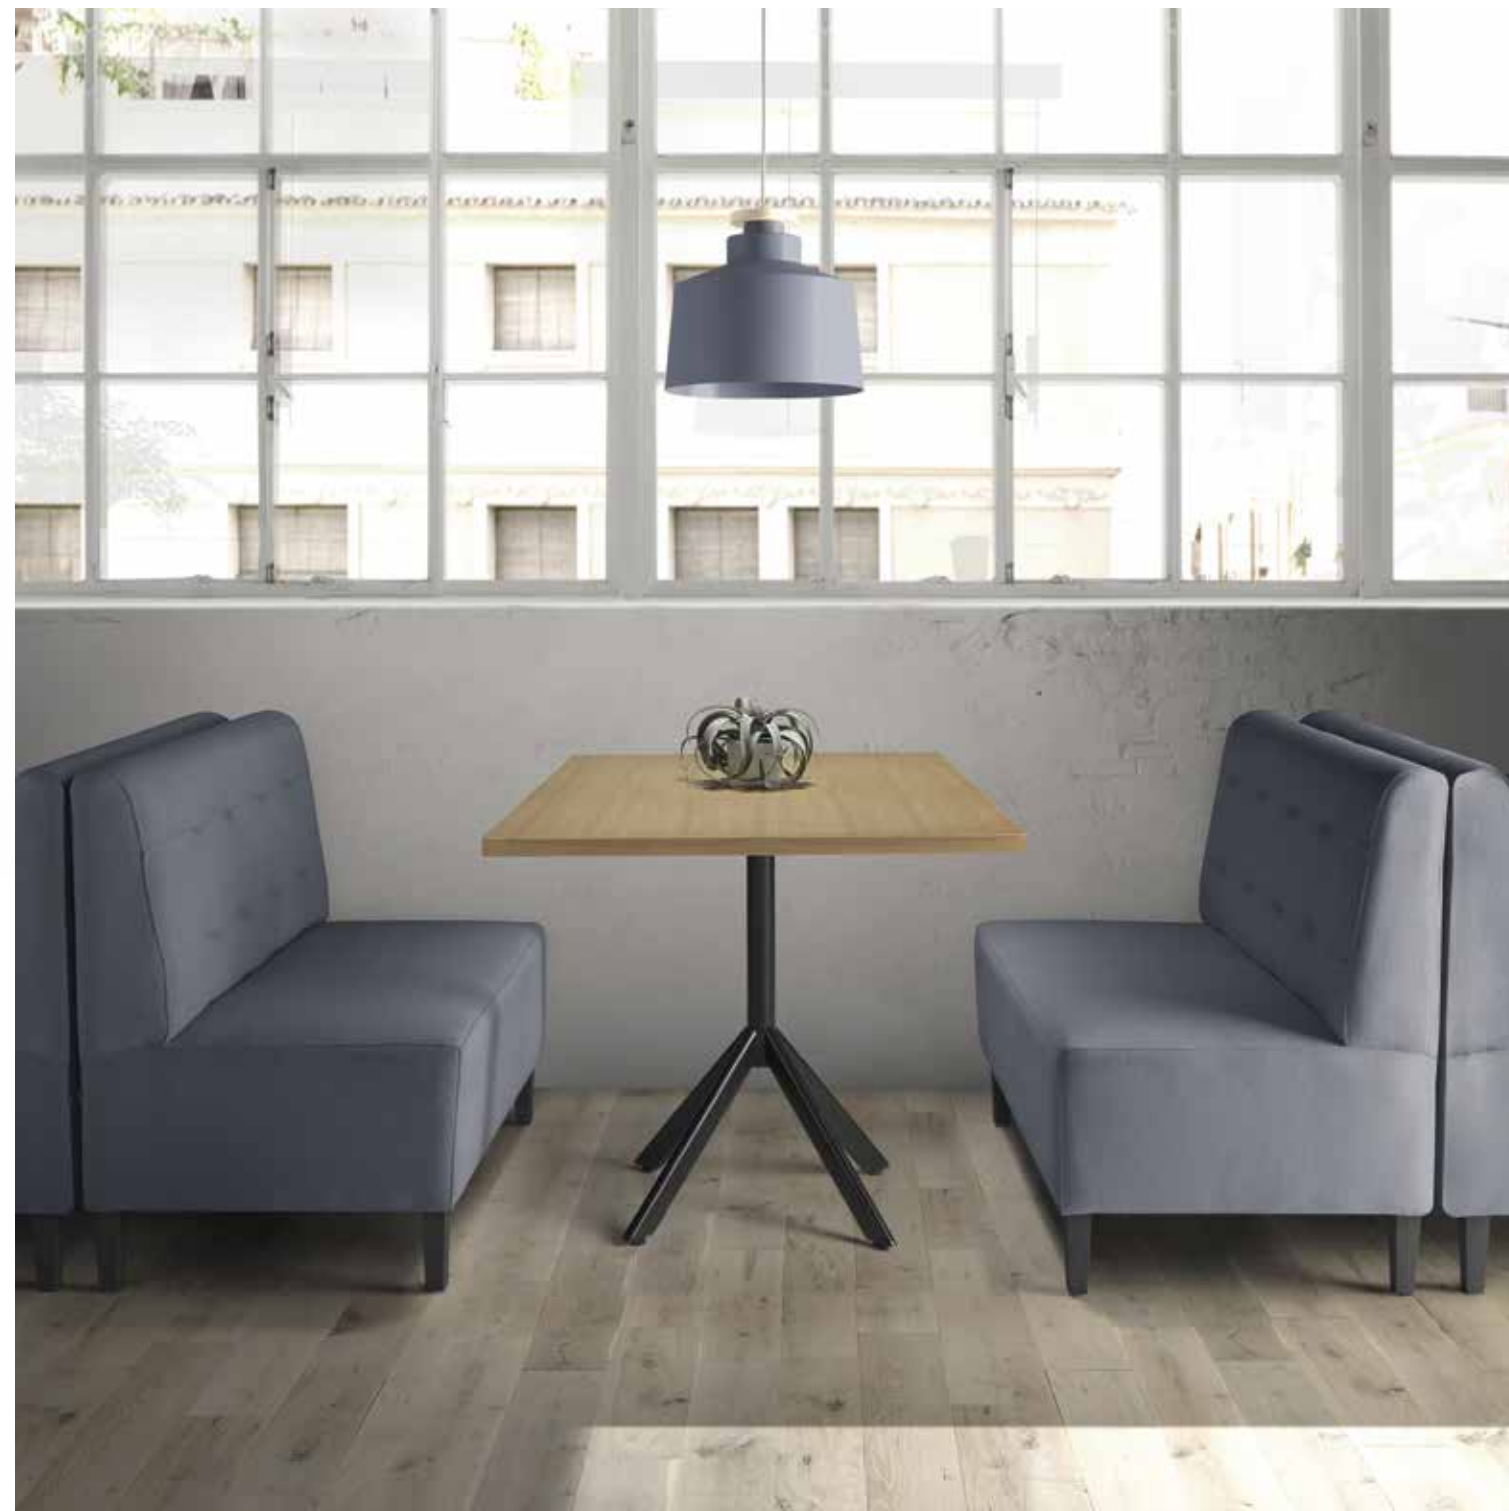

Bulnes

Mesa multifunción tapa madera fija
Multifunction top wood table not extended
High Table fixe multifonction couvercle en bois

Altura 76
Height
Hauteur

Altura hasta el faldón 73
Height to low top
Hauteur de la jupe

Mesa cuadrada
Square table
Place Table

Fija 80 x 80
Fixed 60 x 60
Fixe

Mesa redonda
Round table
Circulaire Table

Fija Ø 60
Fixed Ø 80
Fixe

Se pueden fabricar medidas especiales

Special measures can be made
Mesures spéciales peuvent être prises

Contract & Instalaciones

ALMOSA