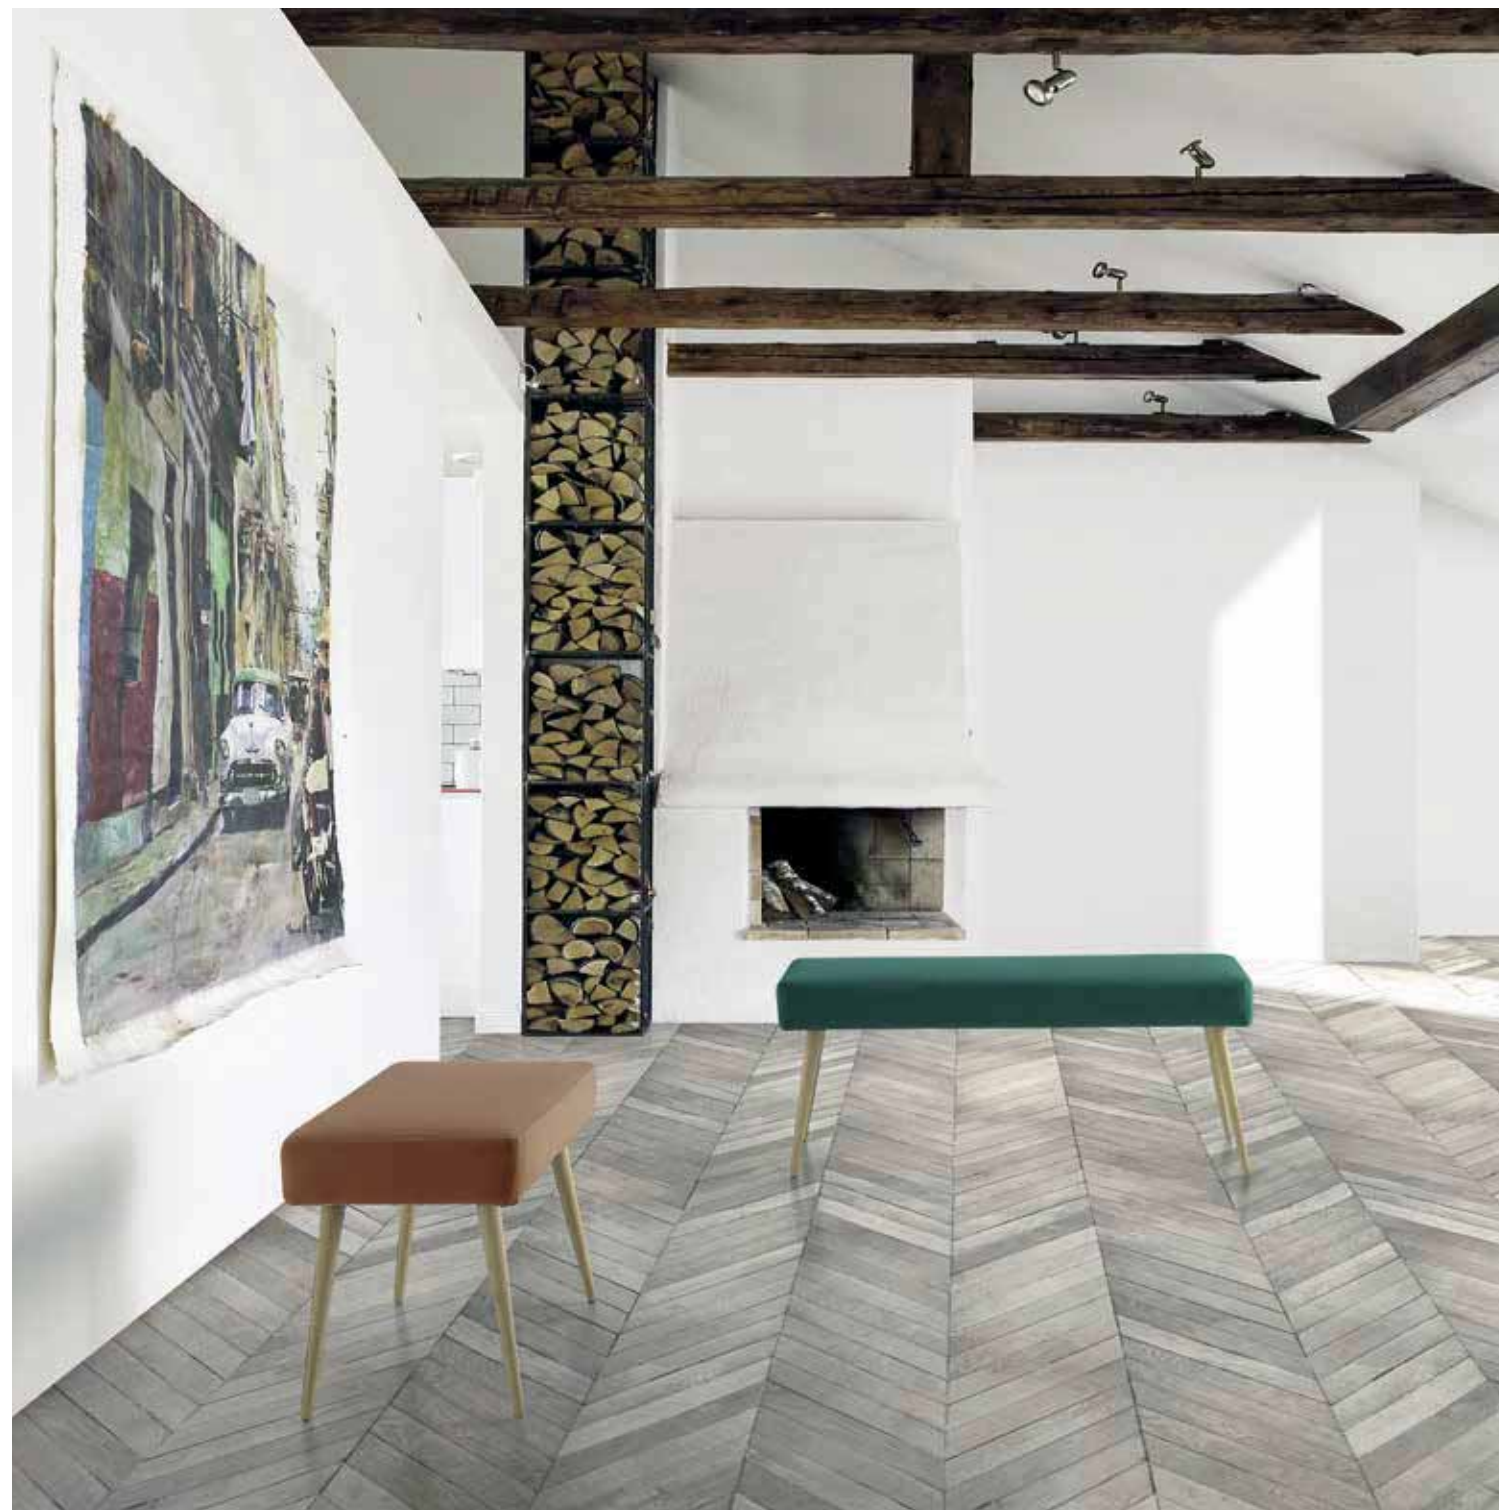

Se pueden fabricar medidas especiales
Special measures can be made
Mesures spéciales peuvent être prises

Contract & Instalaciones

ALMOSA