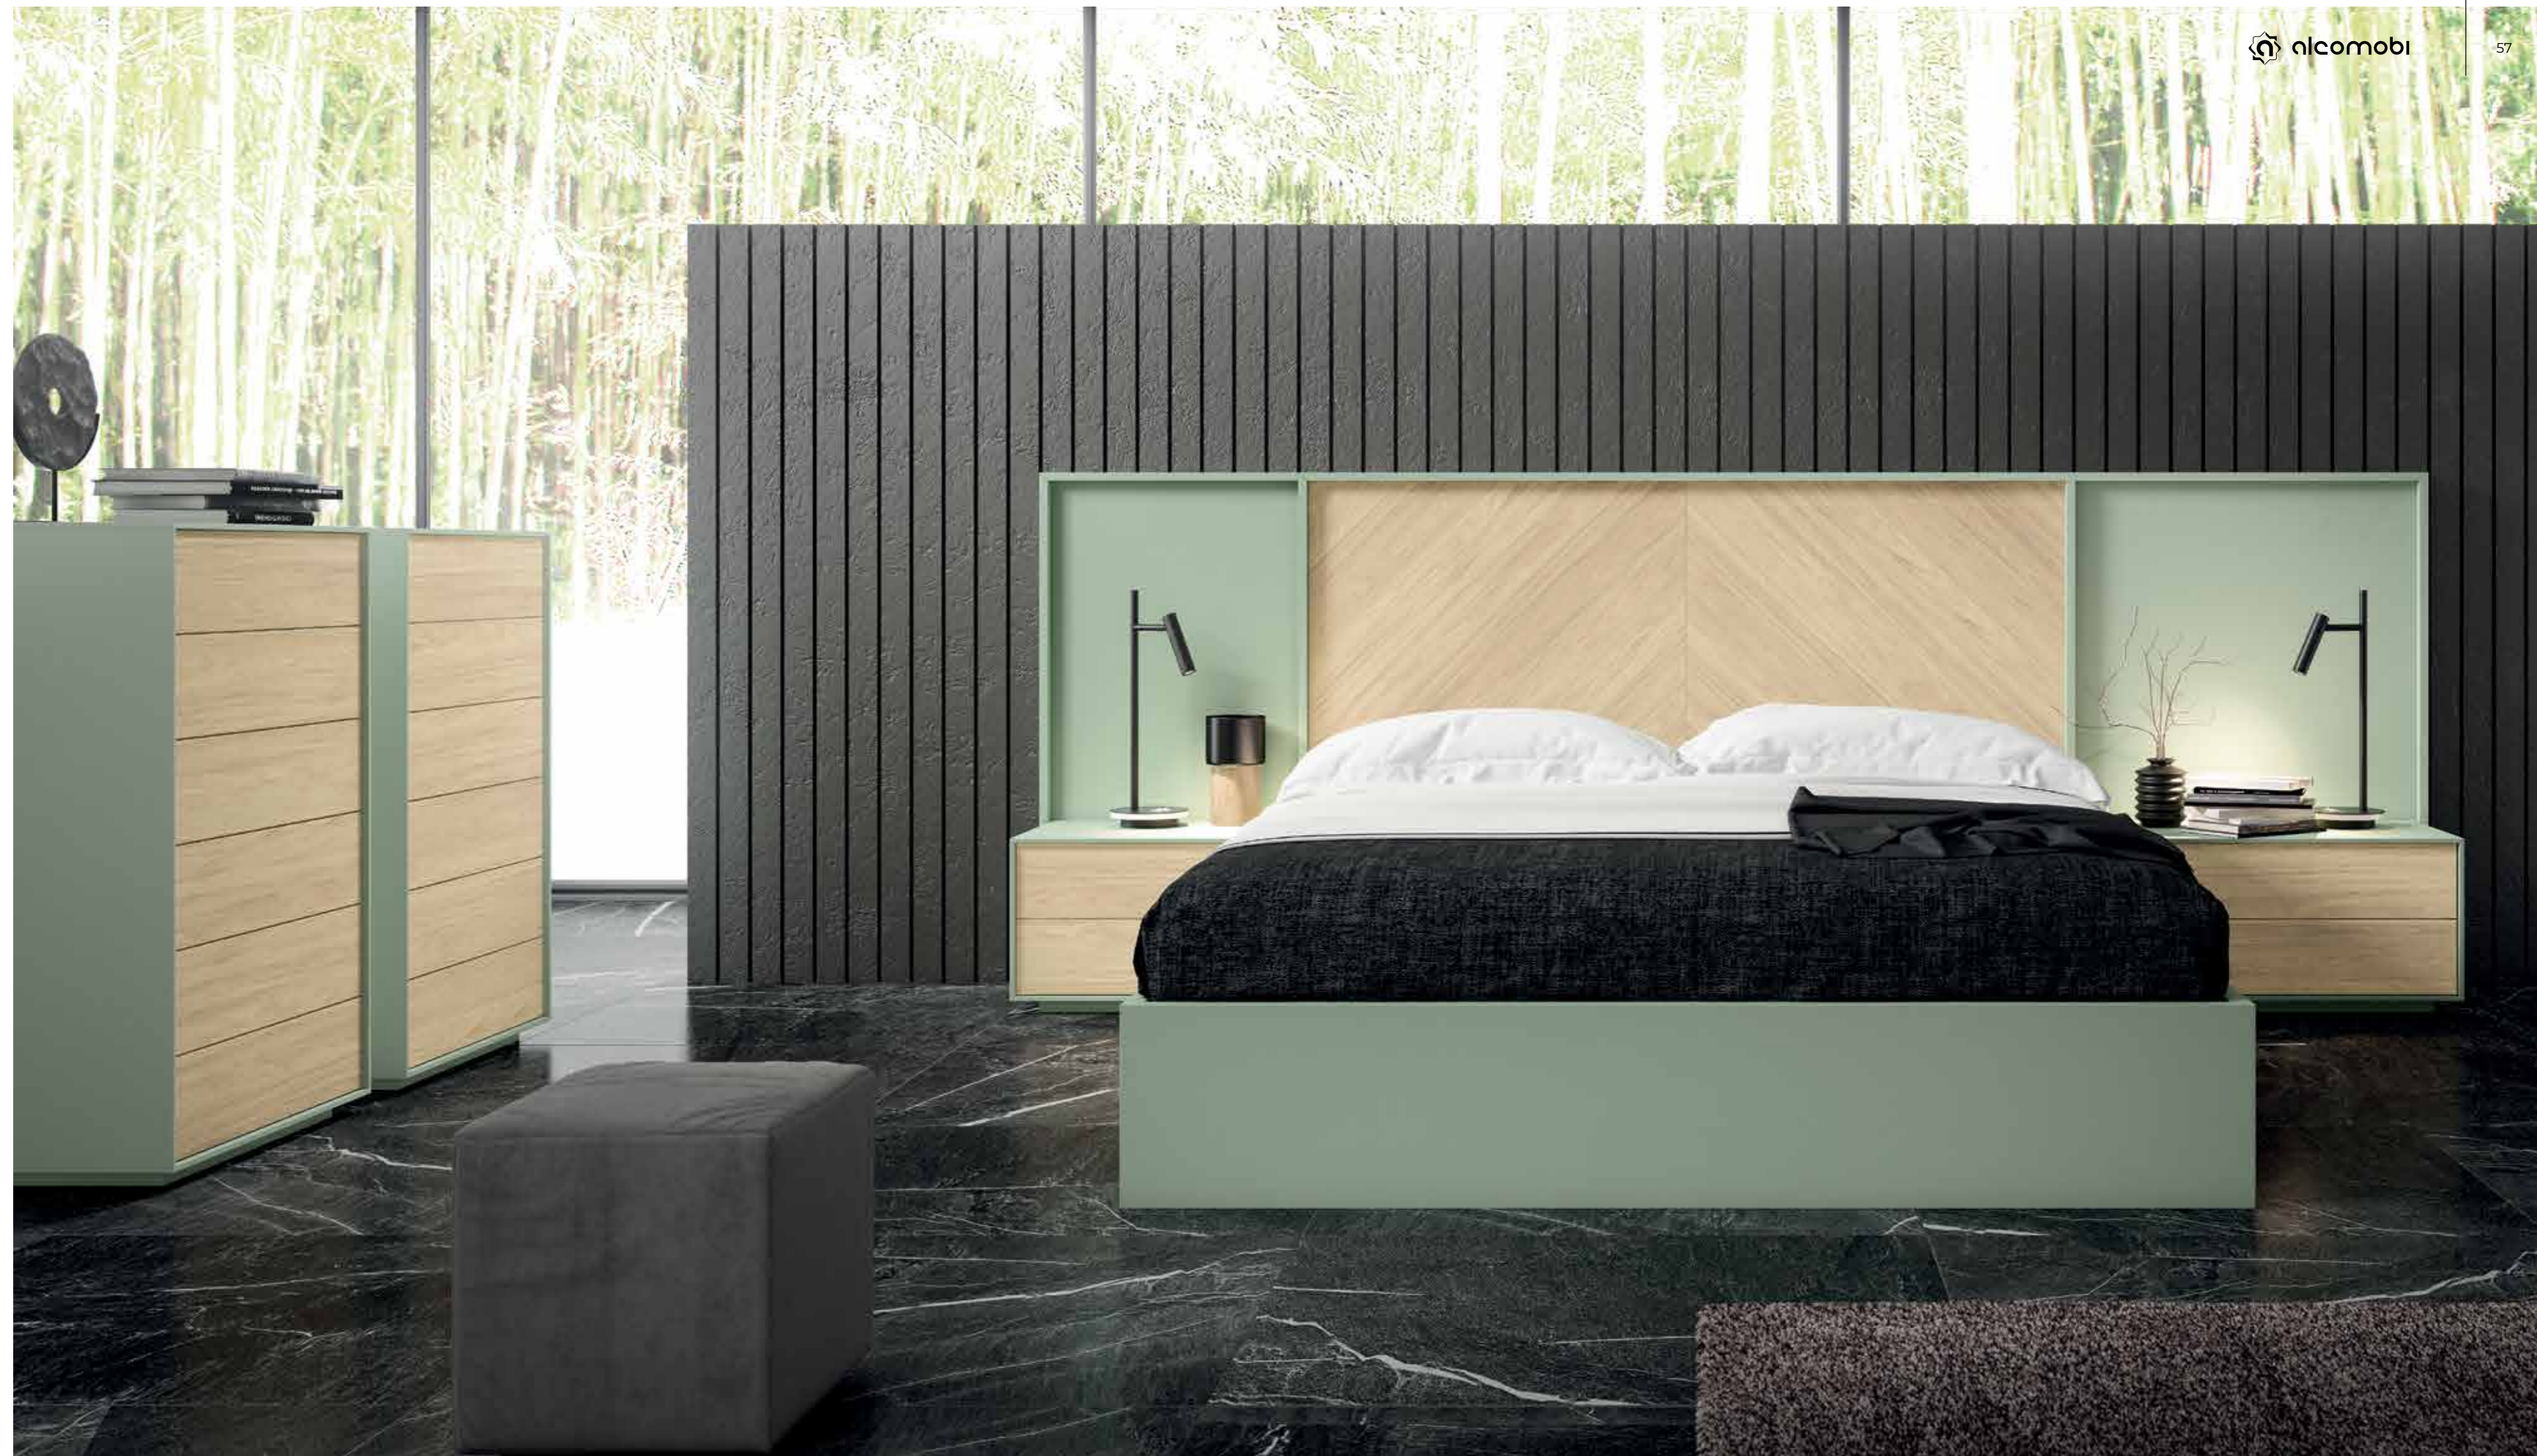

AD 17
ESPIGA CABECERO

VERDE ARCILLA - ACACIA TRIGO