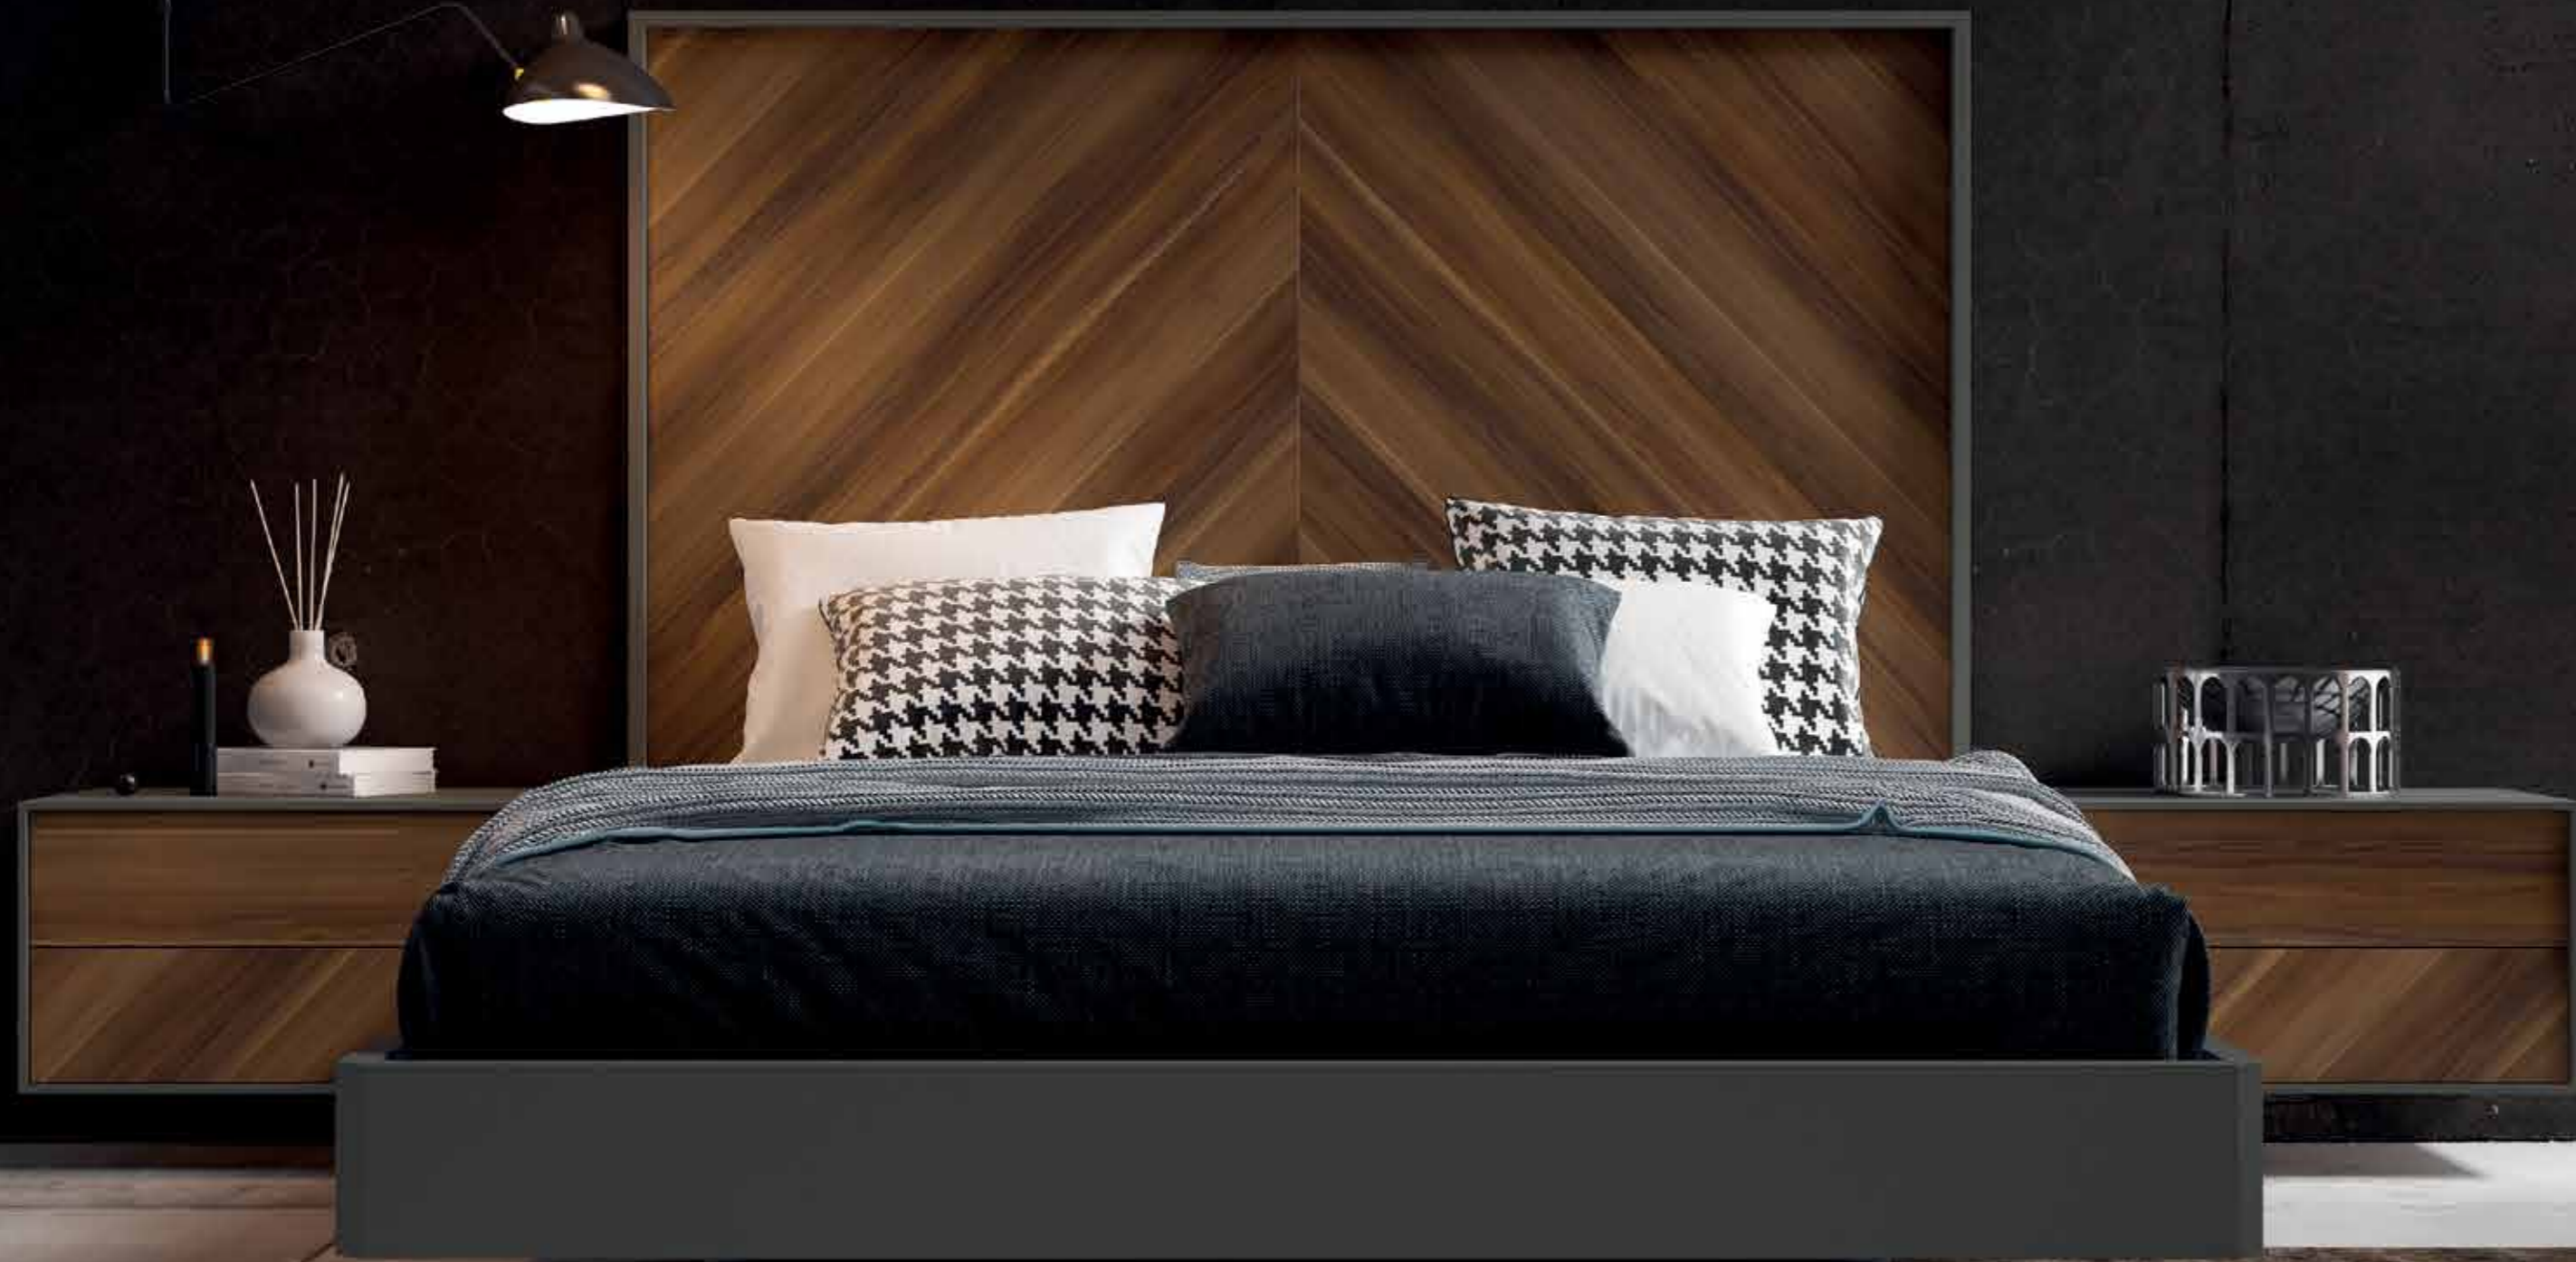

INTERMOBEL

AD 01  
IRUMA CABECERO

GRIS NATURE - NOGAL BOREAL

P A S I Ó N P O R L O S A C A B A D O S .

AD 02  
 ESPIGA CABECERO

GRIS LUNA - NOGAL BOREAL

MODULOS  
**INTERMOBEL**