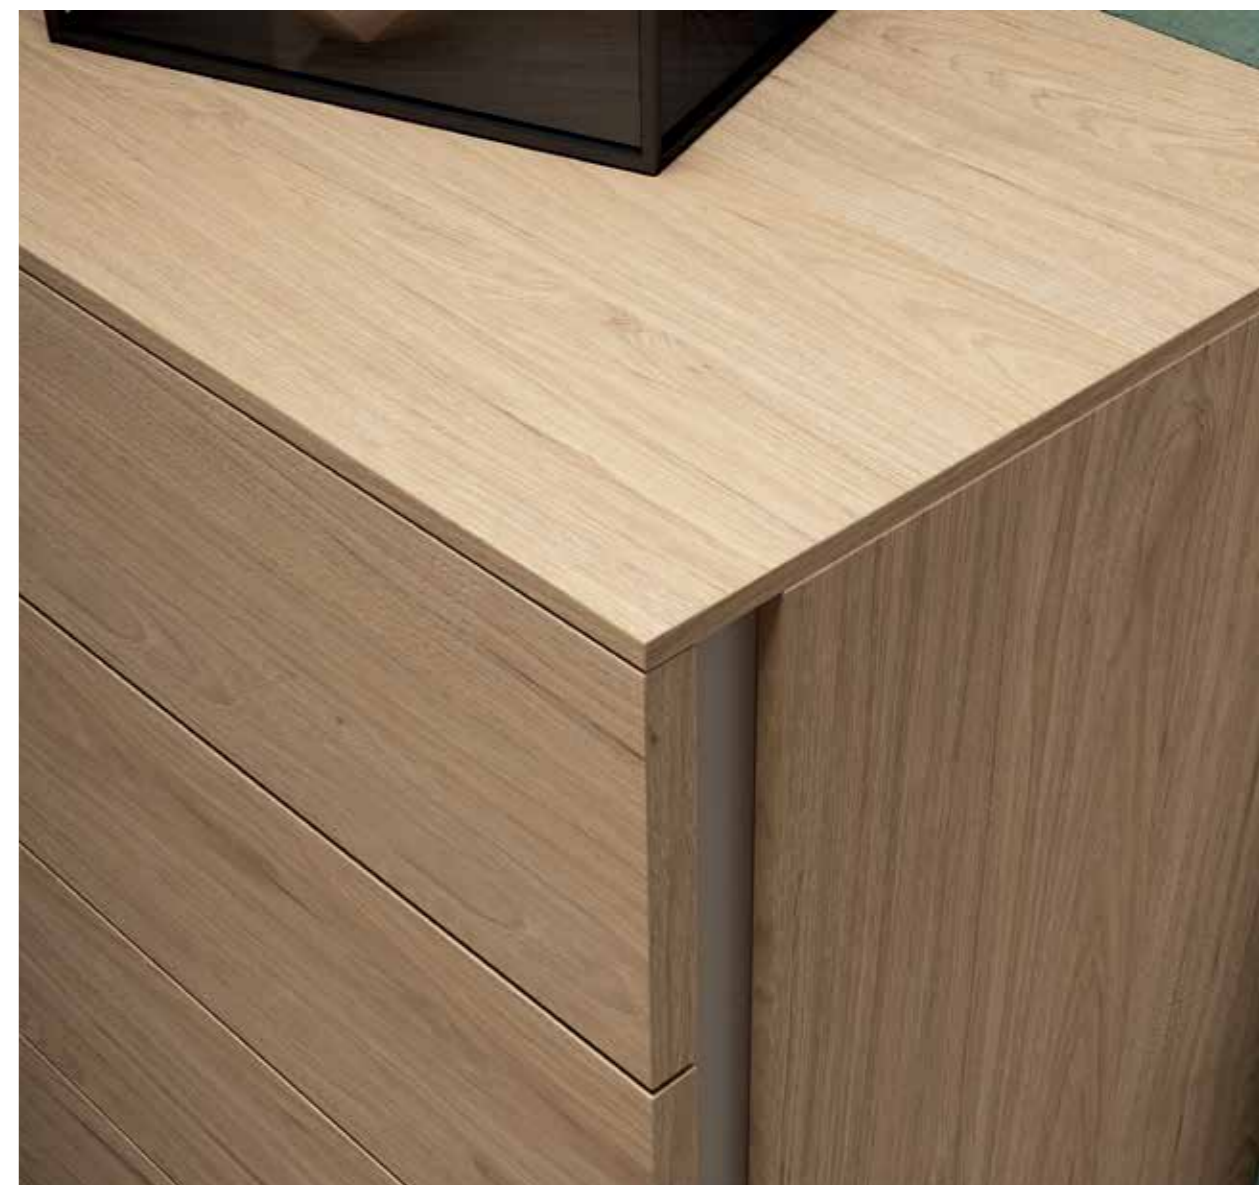

AD 16

AME CABECERO

NOGAL HABANA - GRIS NATURE