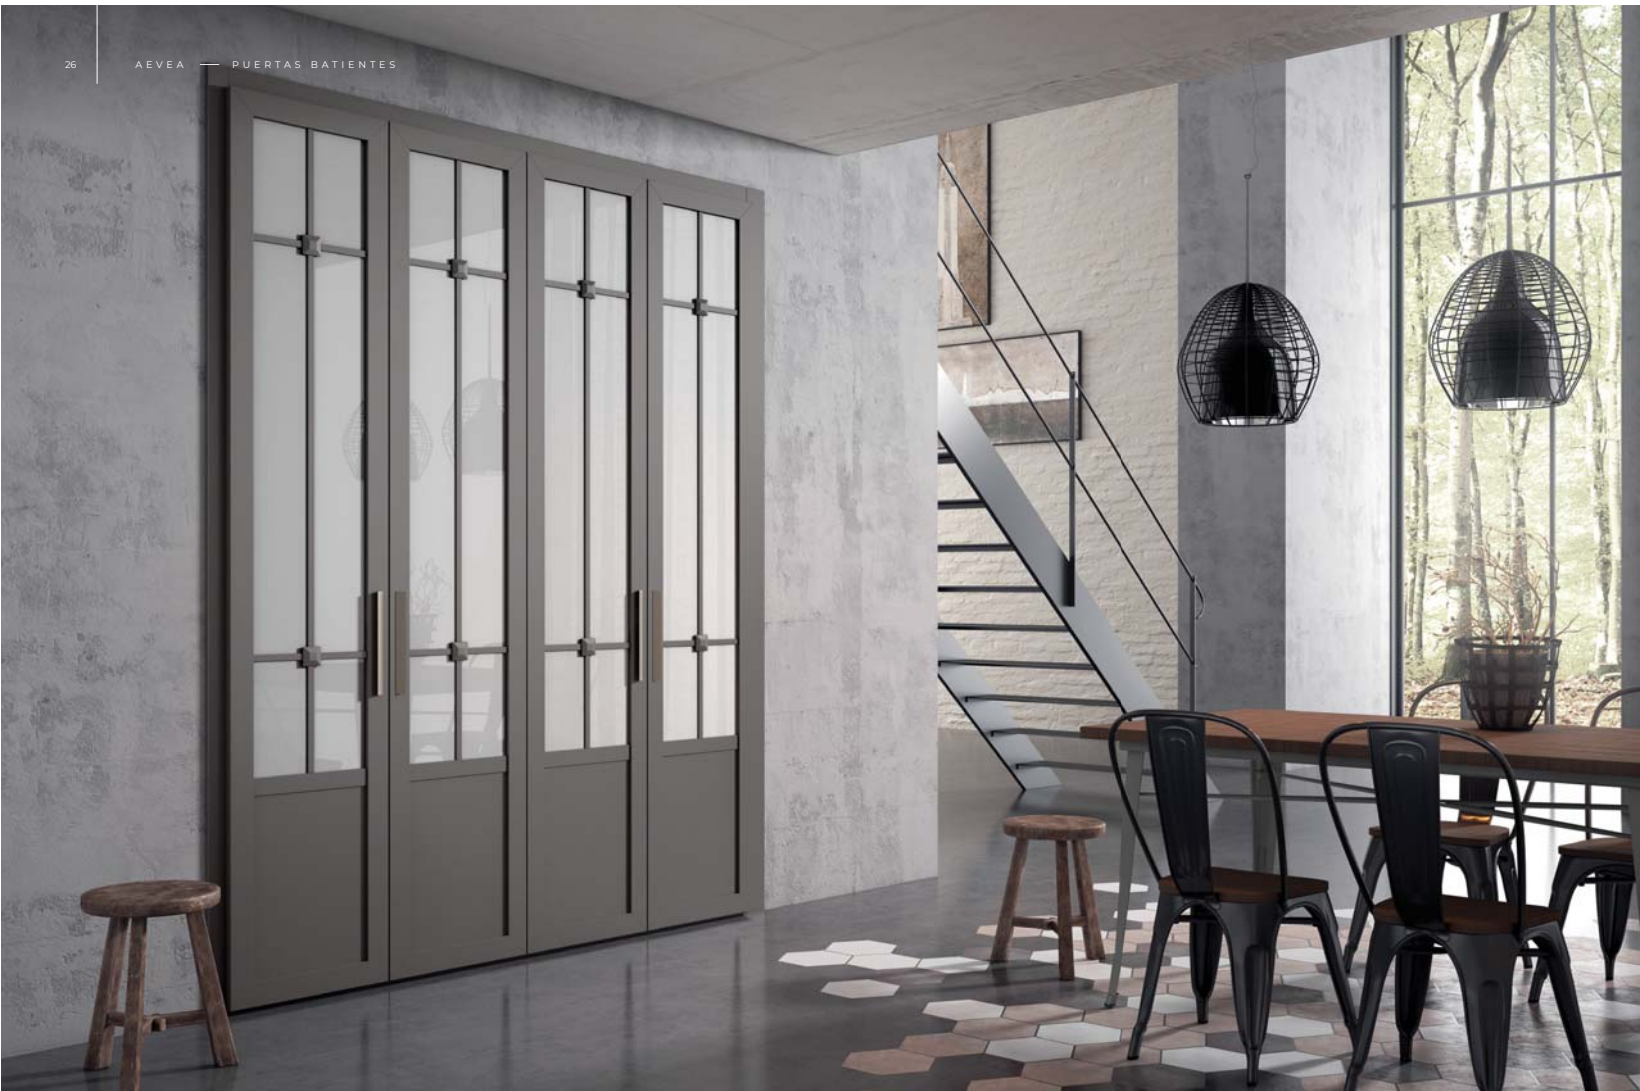

AE 08 PUERTA ZETA ESTRECHA

FRESNO GLACIAR / LACA BLANCO
L: 204 H: 252

AE 09

PUERTAS
DELTA BÁSICA /
DELTA PARTIDA

ACACIA NATUR / VISILLO
L: 304 H: 252

AE 10

PUERTA DELTA CRUZ

LACA BASALTO / VIDRIO BLANCO
L: 204 H: 252