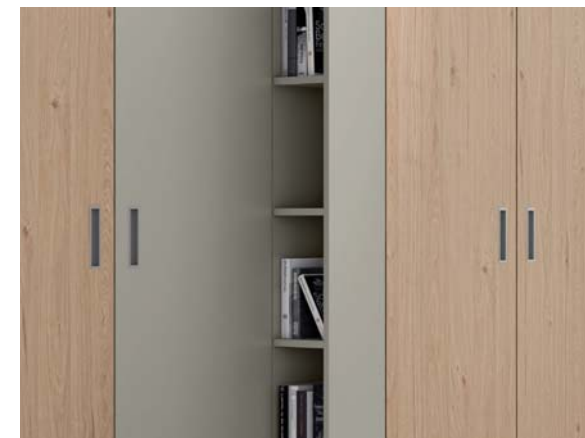

BLANCO PORO / GRIS NATURE
L: 500 H: 242

muebles
INTERMOBEL

AEVEA
PUERTA ALFA

ROBLE TÓRTOLA / LACA ARCILLA
L. 477 - H. 244

DESIGNED FOR UPGRADE YOU.

AE 38

PUERTA ALFA

NOGAL HABANA / LACA ARCILLA
L: 478 H: 240