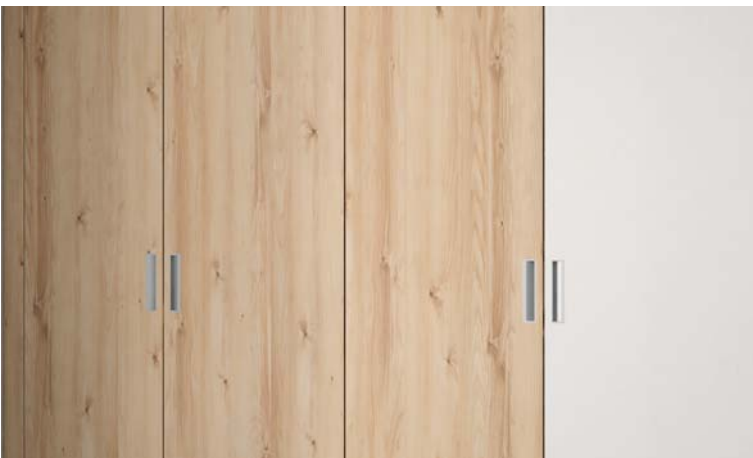

AE 18

PUERTA ALFA

PINO ALPES / GRIS SOFT

L: 230 H: 240