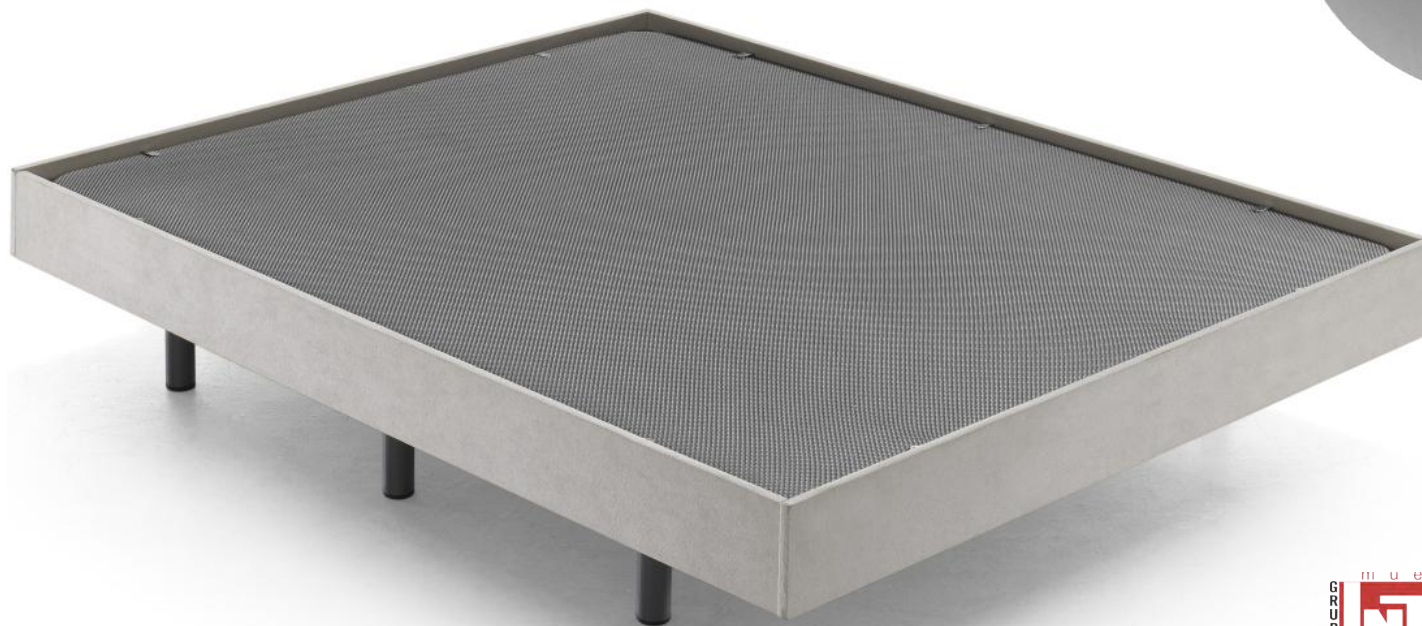

## Base de cama tapizada con tejido 4D antideslizante.

El tejido 4D proporciona transpirabilidad al interior de la base y al ser antideslizante el colchón quedará fijado a la misma.

La base está fabricada en estructura metálica, con tubo de acero de 30x30mm. Sobre su estructura reforzada de 4 barras transversales, descansa un tablero de partículas de gran resistencia en 10mm. De grosor

# BASES DE CAMA

---

## Embellecedor cubre base

El embellecedor consta de 4 paneles de 15,5cm de altura perfectamente tapizados que envuelven la base de la cama para un acabado más elegante.

Altura total con la base de cama 32cm.

MONTAJE. Los cuatro paneles vienen perforados y listos para ensamblar con facilidad. Llevan unas escuadras de acero inoxidable para fijar la base. Se acompañan instrucciones para facilitar su montaje.