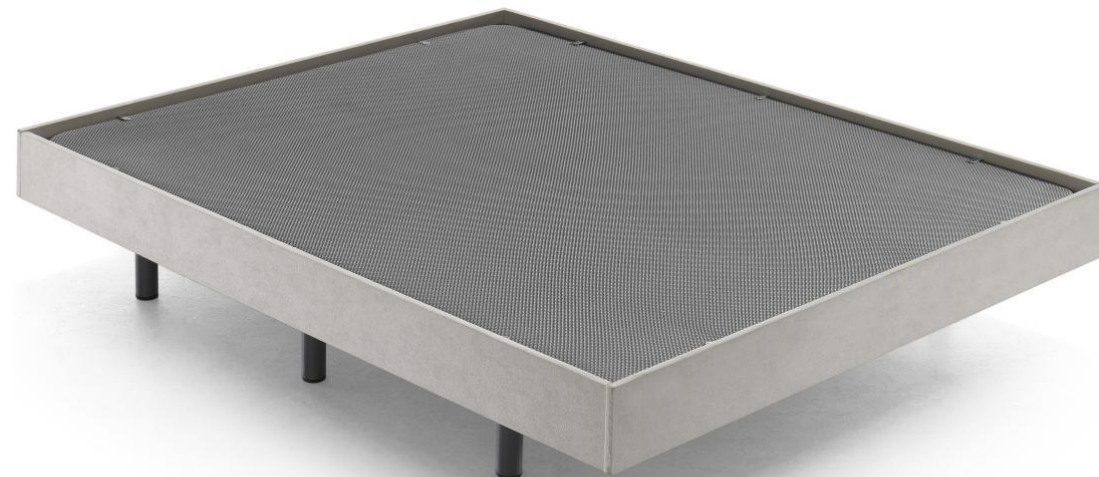

EMBELLECEDOR .

EMBELLECEDOR
Cama 90- 105 Cm.
Cama 135- 150- Cm.

BASE DE CAMA.

BASE	TAMAÑO (ANCHO x ALTO FONDO)
Cama 90	90 X 29 X 180/190/200 Cm.
Cama 105	105 X 29 X 180/190/200 Cm.
Cama 135	135 X 29 X 180/190/200 Cm.
Cama 150	150 X 29 X 180/190/200 Cm.

GRUPO muebles
INTERMOBEL

SOMIER.

BASE	TAMAÑO (ANCHO x ALTO FONDO)
Cama 90	90 X 29 X 180/190/200 Cm.
Cama 105	105 X 29 X 180/190/200 Cm.
Cama 135	135 X 29 X 180/190/200 Cm.
Cama 150	150 X 29 X 180/190/200 Cm.