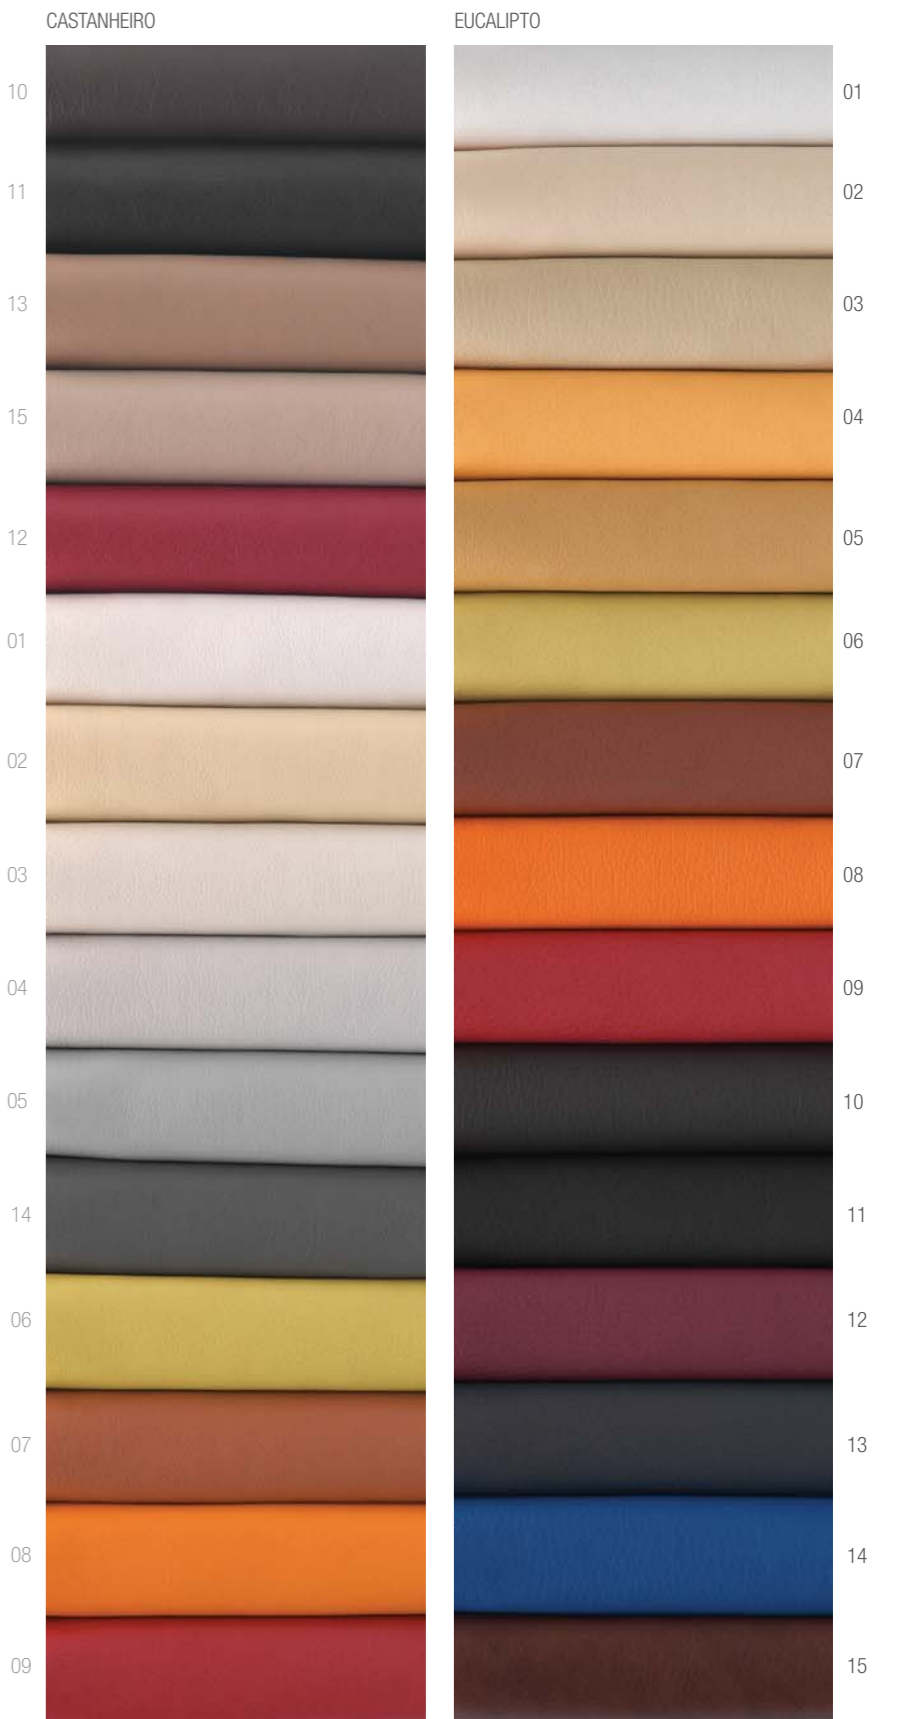

CAT. C
FA PIEL