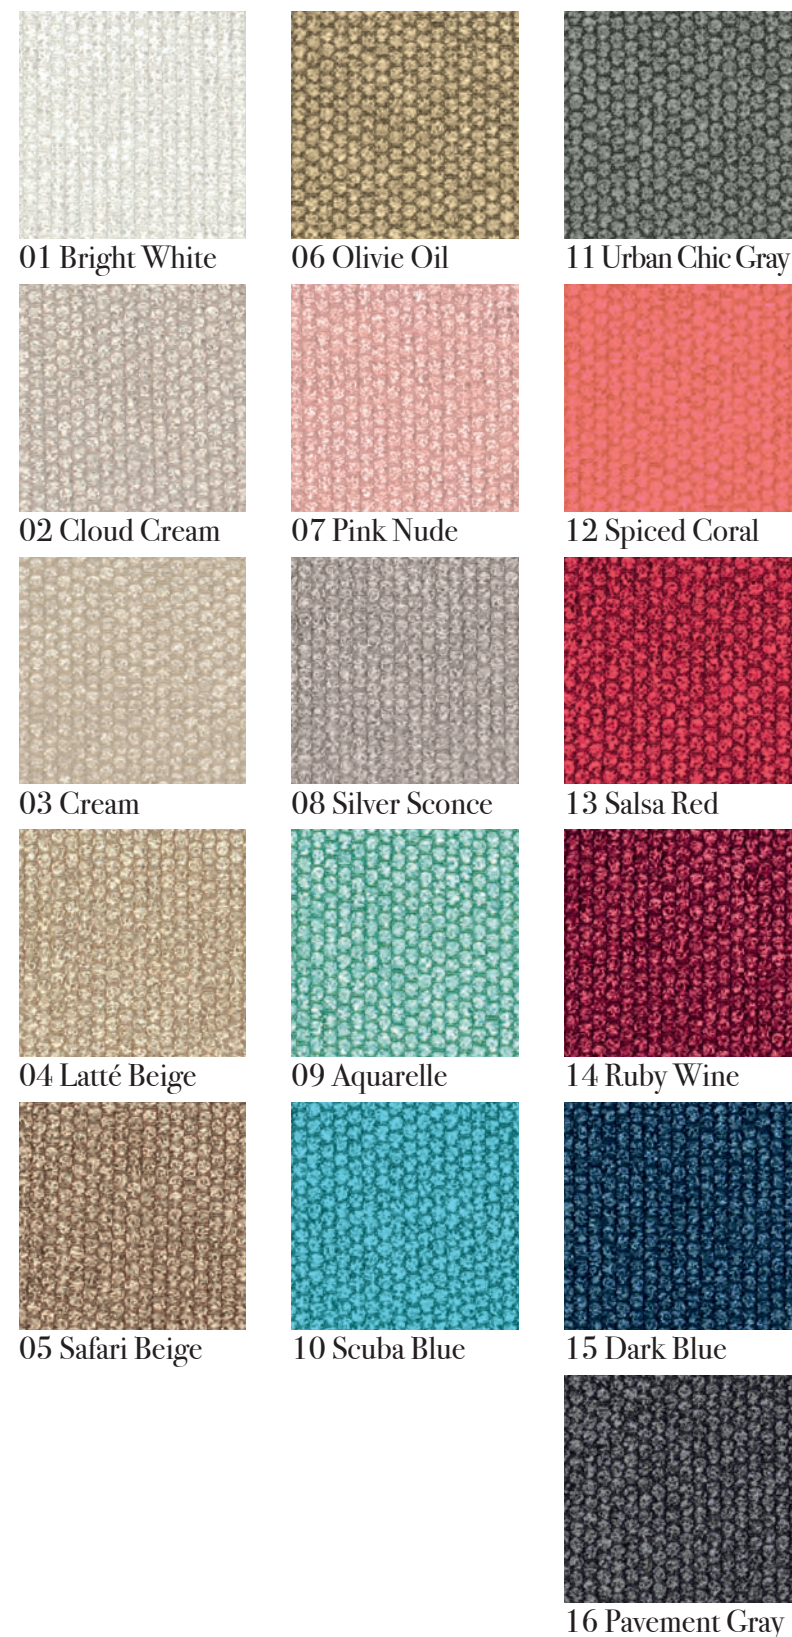

CAT. C GETAWAY

muebles
INTERMOBEL

As cores e texturas apresentadas são uma representação e podem não corresponder à realidade. | Los colores presentados son representaciones y pueden no coincidir con la realidad. | Les couleurs et des textures, s'agit d'une représentation et peuvent ne pas correspondre à la réalité. | The presented colors are only representations and might not correspond to the reality.