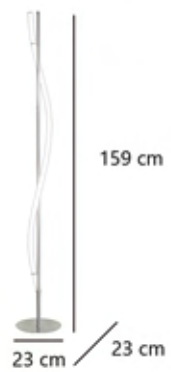

# SERPIS

60225

34W/3325LM/4000K

A

CR

M

MT/AC

60225