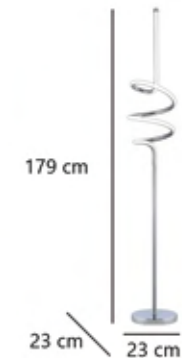

CAROL

60009

18W/1710 LM/4000K

A CR
M MT

626

INTERMOBEL

CAROL

60008

26W/2470LM/4000K

A CR
M MT

627