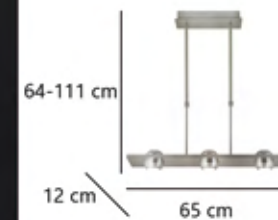

60218

💡 36W/3420LM/4000K
Ⓐ NS
Ⓜ MT