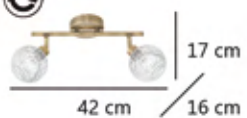

10292

2 x G-9
CU
MT/CL