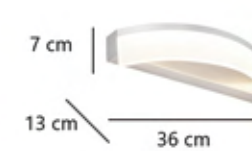

10829

15W/1350LM/3000K
NS
MT/ME