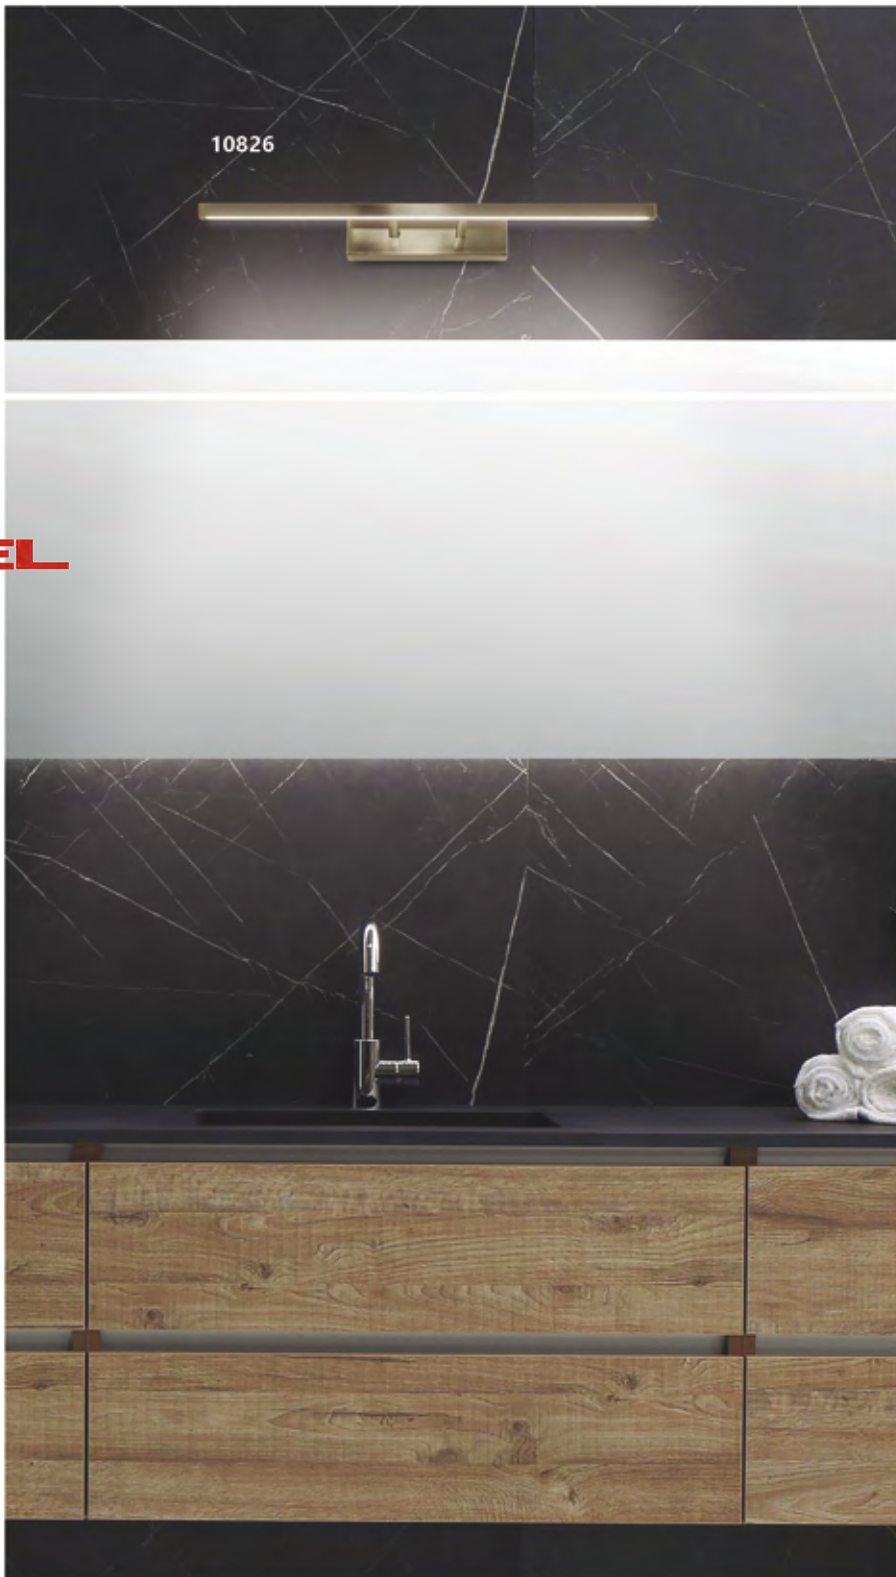

# PARAMO

10826

10826

10W/950LM/4000K  
CU  
MT

muebles  
**INTERMOBEL**

348