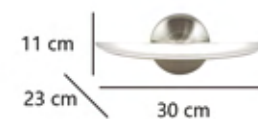

10325

10W/1000LM/4000K

A NS
M MT