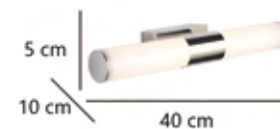

10962

10W/950LM/4000K
CR
MT/AC