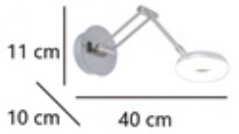

10645

muebles
GRUPO INTERMOBEL