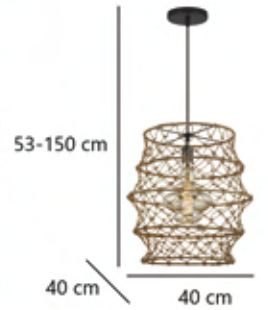

SOLERO

10836

1 x E-27
NA
CD

10836

GRUPPO **INTERMOBEL**