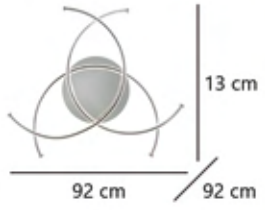

# BARANO

muebles  
**INTERMOBEL**

60180

65W/6175LM/4000K

A

CR

M

MT