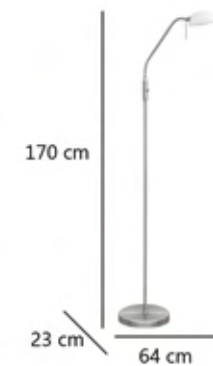

10208

1 X E-14
NS
MT/CL