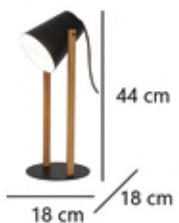

# CHESTER

11035

1 x E-27  
NG  
MT/MA

270

muebles  
**INTERMOBEL**