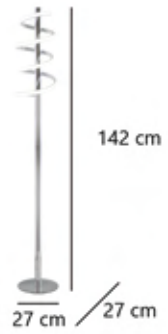

60214

22W/2090LM/4000K
A CR
M MT