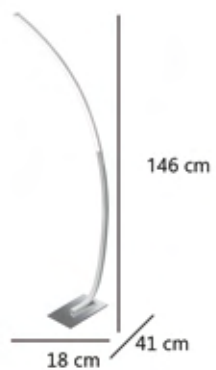

# APOLO

10683

25W/2000LM/4000K

A NS

M MT

10683

60008