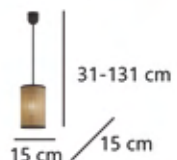

60199

1 x E-27
MR
TE