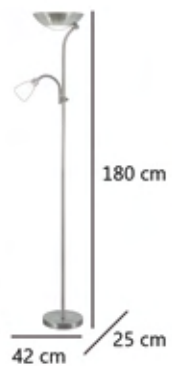

REMY

10212

1xE-14 + 2 E-27
NS
MT/CL