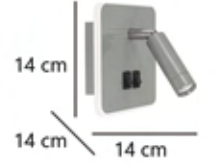

10996

3W/285LM/4000K
10W/950LM/4000K
A BL
M AC

10996

10997

3W/285LM/4000K
10W/950LM/4000K
A PT
M AC

10997

INTERMOBEL