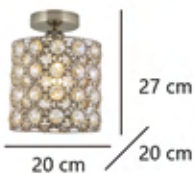

11058

1 x E-27
CU
MT/CL