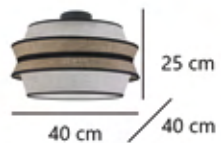

# FLAVIA

60192

1 x E-27  
BL/VS  
TE

40 cm / 40 cm

449

60195

1 x E-27  
VS/MR  
TE

60194