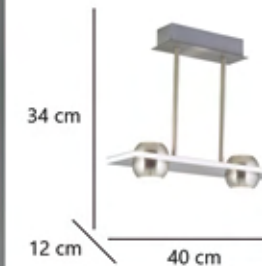

60216

muebles
INTERMOBEL

60217

24W/2280LM/4000K

A NS
M MT