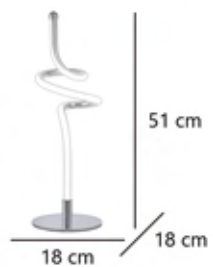

CAROL

60009

18W/1710 LM/4000K

A CR
M MT