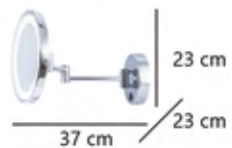

10717

8W/760LM/4000K

CR
MT