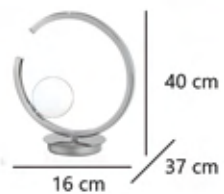

NADIA

3250PT-1CR

- 1 x G-9
- CR
- MT/CL

3250PT-1CR