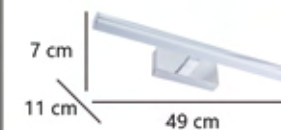

10646

15W/1500LM/4000K

CR
MT

327