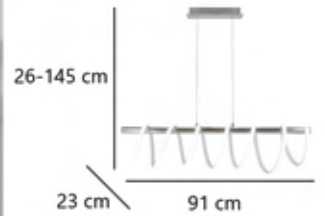

60213

46W/4370LM/4000K
A CR
M MT