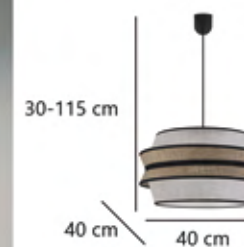

60194

1 x E-27
VS/MR
TE