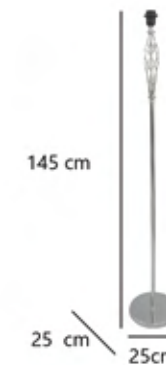

10929

1 X E-27  
 CU  
 MT

10929 + XP055-40

10928 + XP057-40

10928

1 X E-27  
 CR  
 MT

Consulte nuestras pantallas pg. 50-81  
 Complete it with our lampshades collection pg. 50-81  
 Complétez-le avec notre collection d'abat-jour pg. 50-81  
 Completa-o com a nossa coleção de abat-jours pg. 50-81  
 Può essere completato con le nostre collezioni di paralumi pg. 50-81