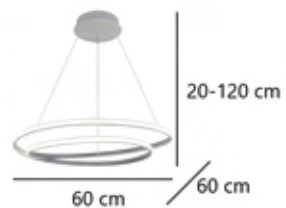

ORNELA

60258

45W/4275LM/4000K

A PT
M AC