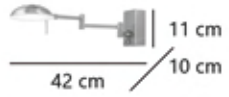

10767

5W/475LM/4000K
NS
MT

10767

10645

5W/500LM/4000K
NS
MT

10645

muebles
GRUPO INTERMOBEL