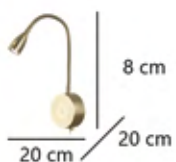

10638

3W/300LM/6500K
CU
MT

10192