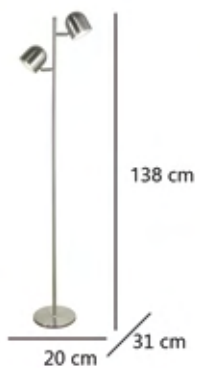

BAPTISTE

10892

2 X GU-10
NS
MT

10892