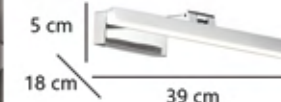

SANOA

11011

15W/1425LM/4000K
CR
MT/AC

11011

324

GRUPO muebles **INTERMOBEL**

ASTRA

10961

10W/950LM/4000K
CR
MT/AC

325