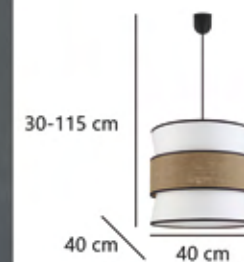

# SABINA

60188

2 x E-27  
BL/MR  
TE

60188

60190

60190

1 x E-27  
BL/MR  
TE

454