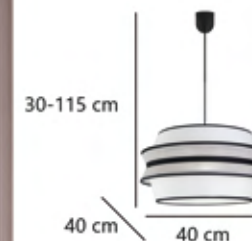

FLAVIA

60193

1 x E-27
BL/VS
TE

40 cm / 40 cm

448

60193

60192

muebles
INTERMOBEL

FLAVIA

60192

1 x E-27
BL/VS
TE

40 cm / 40 cm

449