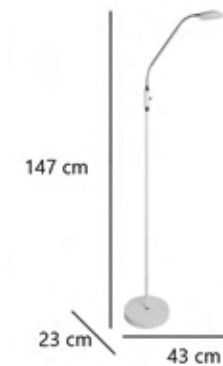

212

NAO

10304

5W/500LM/4000K
BL/CR
MT

10304