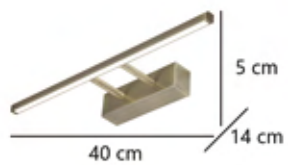

# PARAMO

10826

10826

10W/950LM/4000K  
CU  
MT

muebles  
**INTERMOBEL**

348