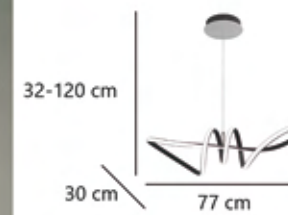

IRENE

60256

60W/5700LM/4000K
PT
AC

628

GRUPO MUEBLES **INTERMOBEL**

IRENE

60255

60W/5700LM/4000K
NG
AC

629