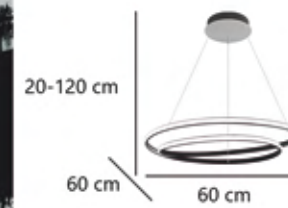

ORNELA

60258

45W/4275LM/4000K

A PT
M AC

622

GRUPO muebles
INTERMOBEL

60258

60257

ORNELA

60257

45W/4275LM/4000K

A NG
M AC

623