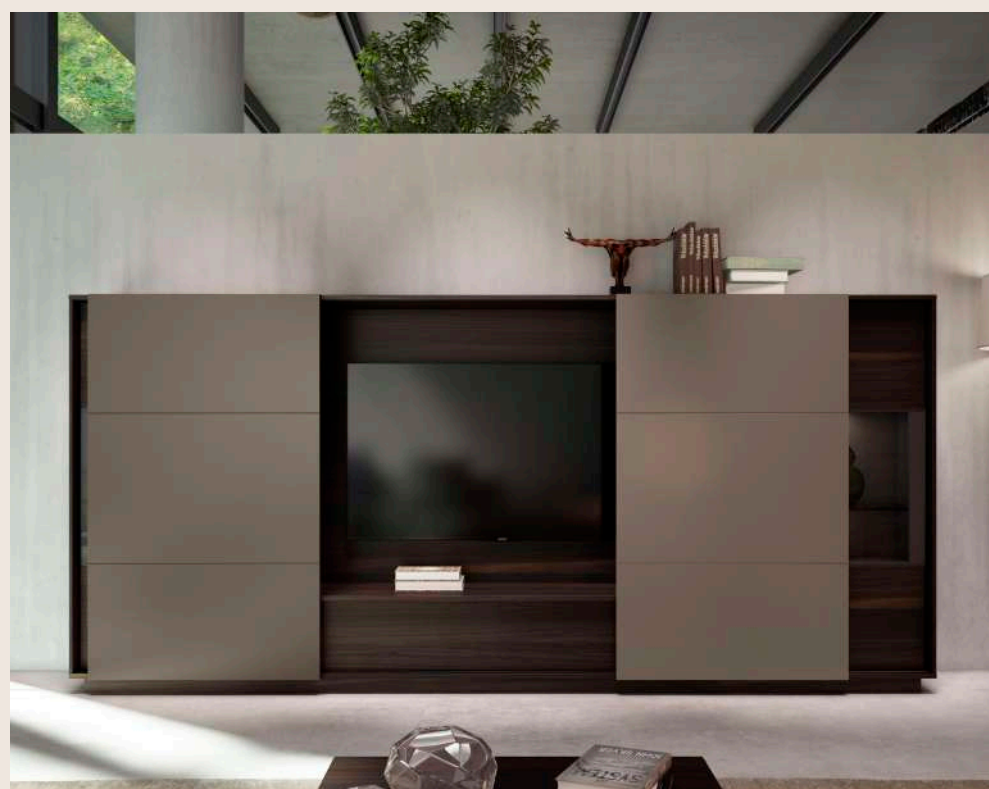

736

Acabamentos: M101, F06

Medidas totais: 200L 45D 76H

IDEAS

TOP
POS
SIBI
LIT
IES

737

Acabamentos:
TV Unit – F31, M18
Coffee table – F31

Medidas totais:
TV Unit - 320L 40D 151H
Coffee table – 80L 80D 34.3H

GRUPO
INTERMOBEL

738

Acabamentos:
Sideboard – F01, M107
Coffee table – M107

Medidas totais:
300L 45D 156H

739

Acabamentos:
M107, M15

Medidas totais:
320L 40D 171H

740