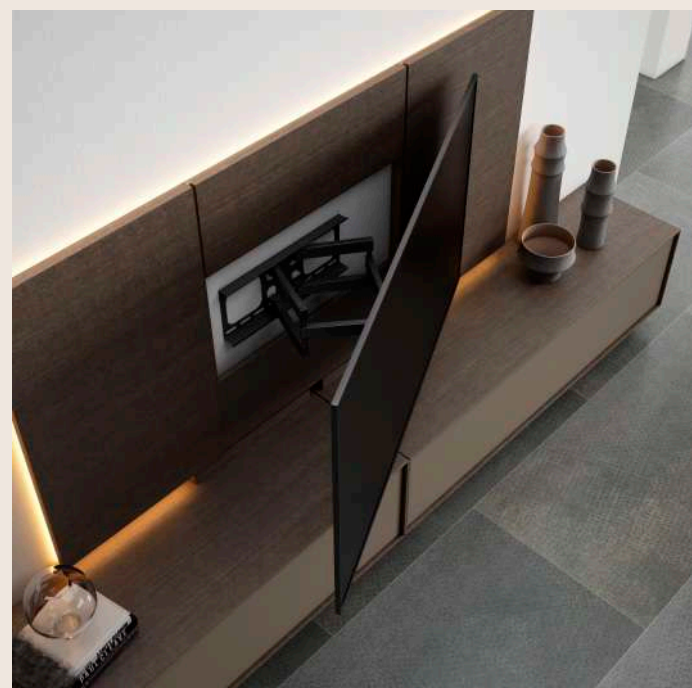

736

Acabamentos: M101, F06

Medidas totais: 200L 45D 76H

IDEAS

TOP
POS
SIBI
LIT
IES

737

Acabamentos:
TV Unit – F31, M18
Coffee table – F31

Medidas totais:
TV Unit - 320L 40D 151H
Coffee table – 80L 80D 34.3H

GRUPO
INTERMOBEL

738

Acabamentos:
Sideboard – F01, M107
Coffee table – M107

Medidas totais:
300L 45D 156H

739

Acabamentos:
M107, M15

Medidas totais:
320L 40D 171H

740