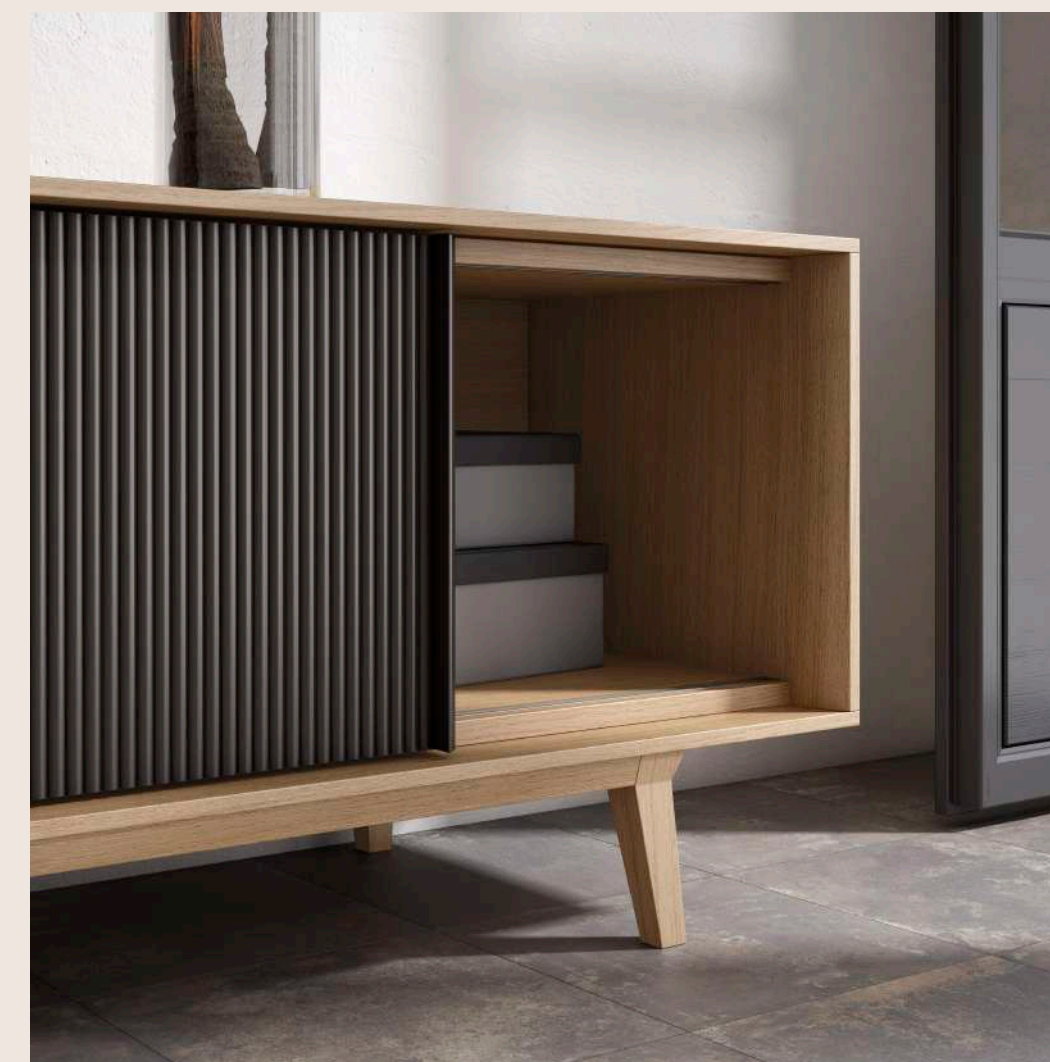

Medidas totais:

Dinning table: XVI 120 (185)

TV Unit: L225 D45 H56

Sideboard: L225 D45 H86

GRUPPO
INTERMOBEL

GRUPPO
INTERMOBEL

706

Acabamentos: F02, M18