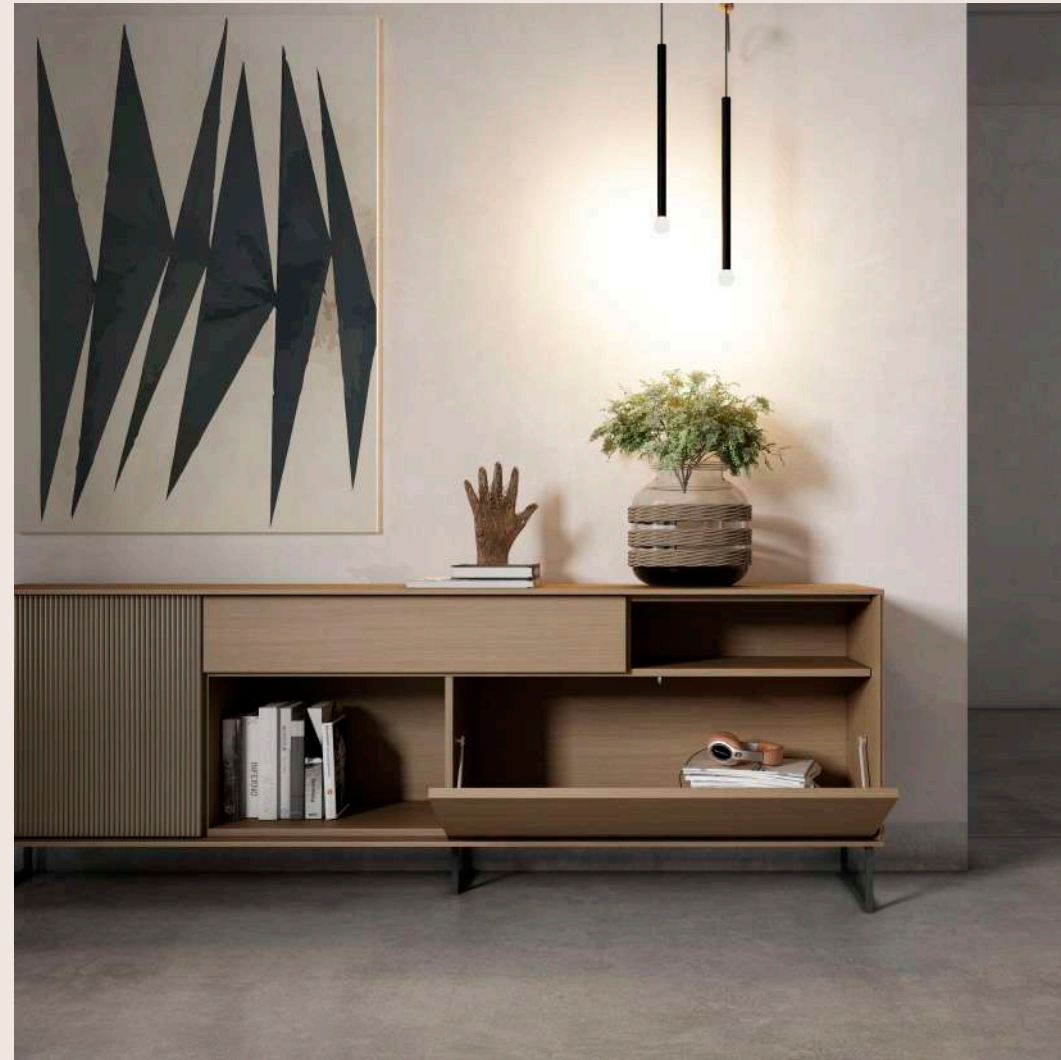

723

Acabamentos: F29, M107
Medidas totais: L220 D45 H76