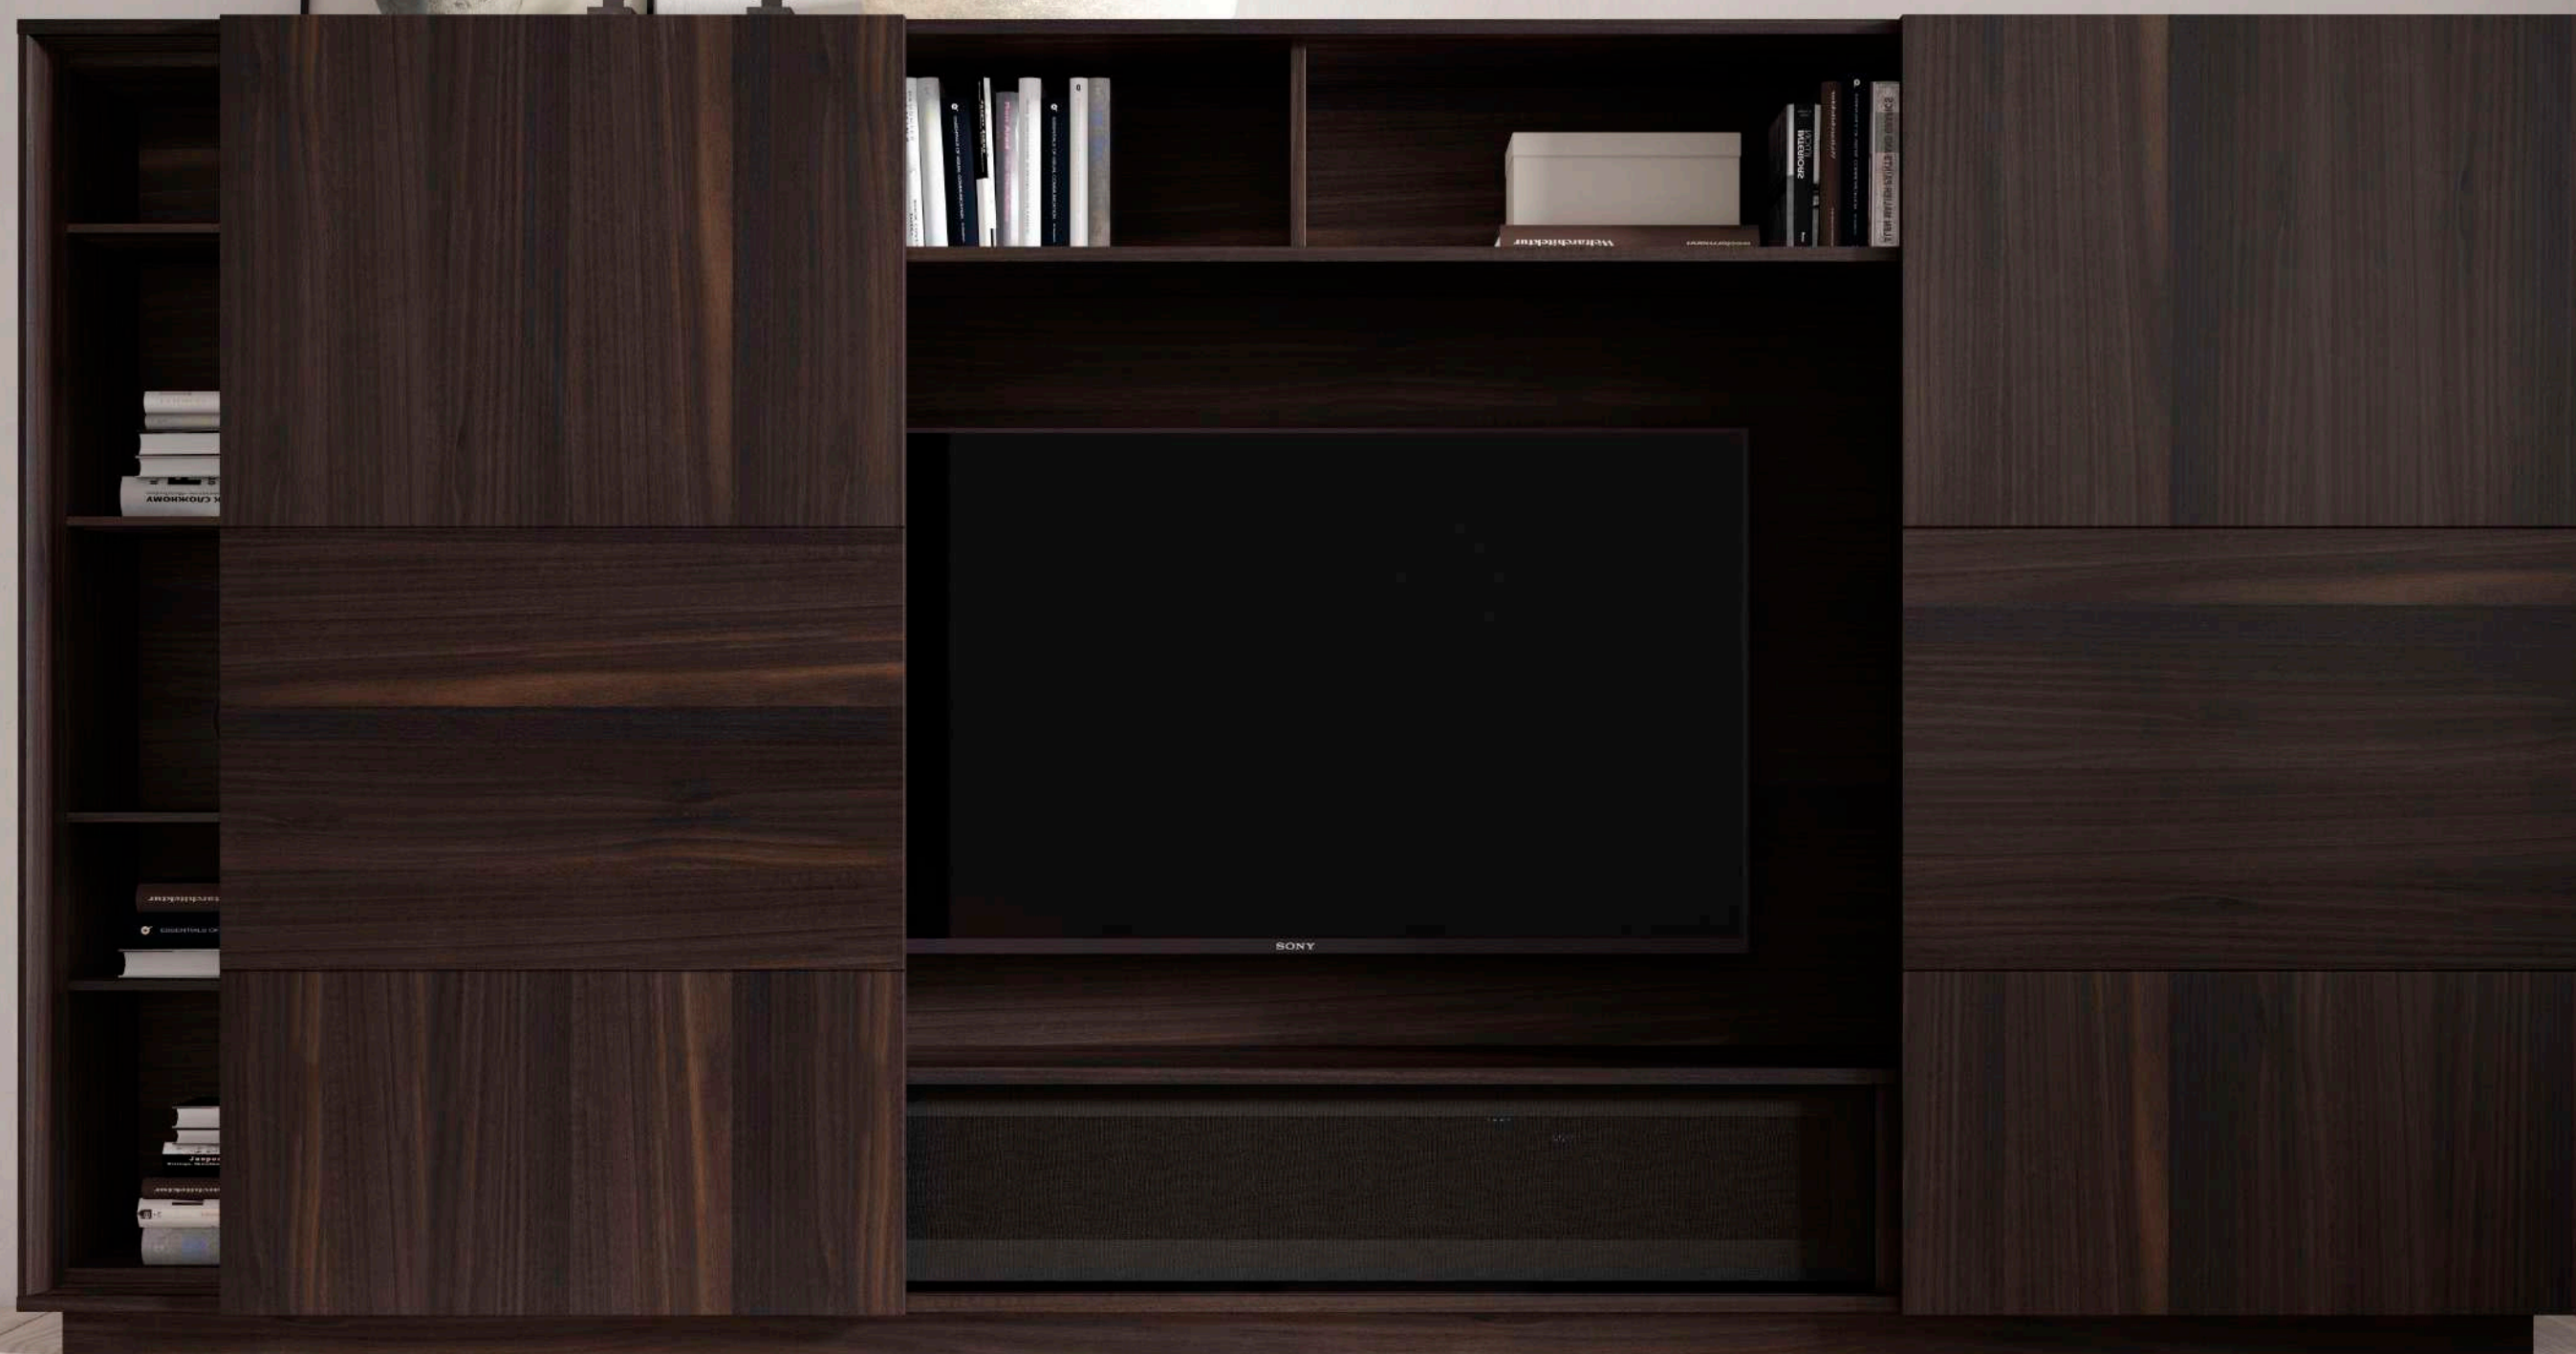

729

Acabamentos:

TV Unit: F31

Coffee table: M106, C83

Medidas totais:

TV Unit: 320L 40D 171H

Coffee table: 120L 60D 32.3H