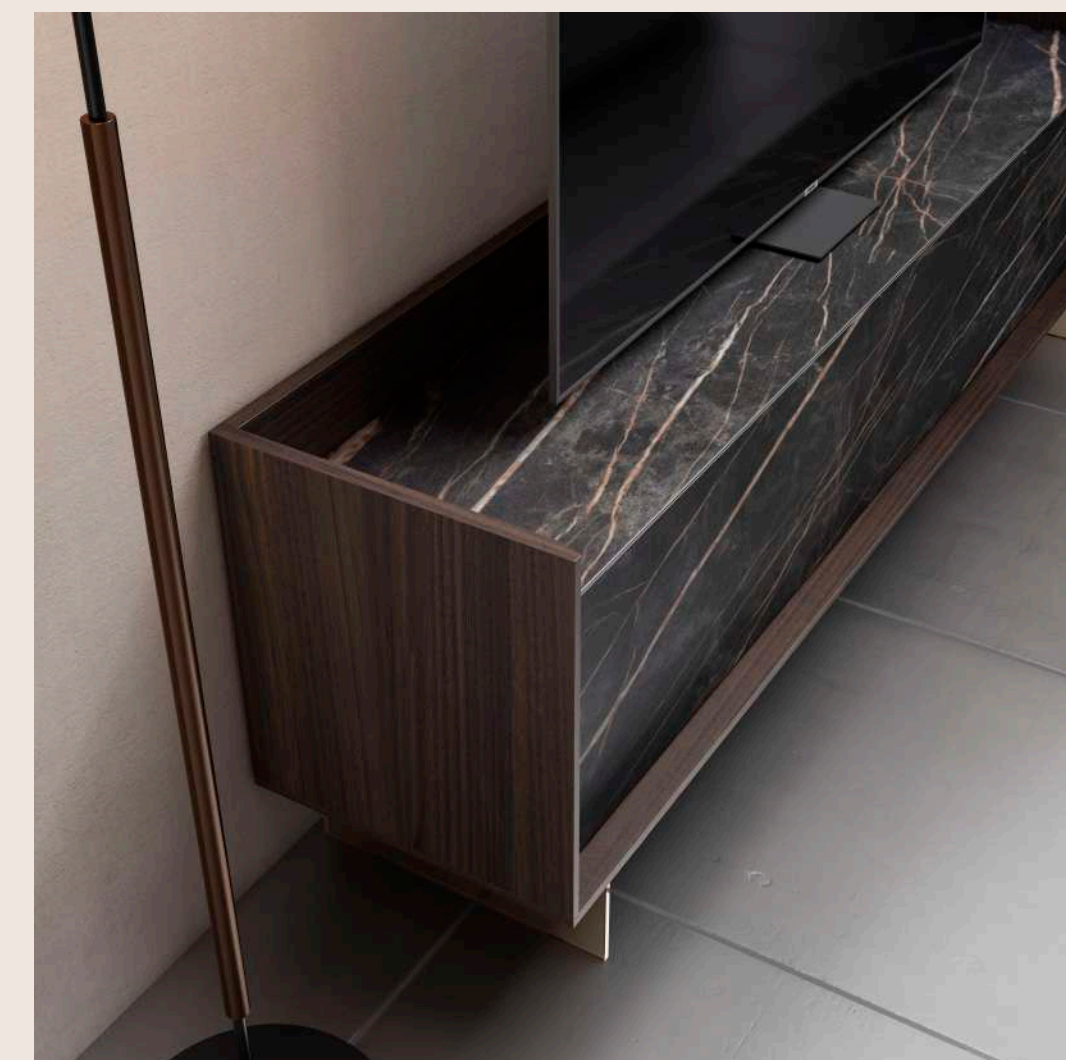

OSMOSIS

60-61

INTERMOBEL

727

Acabamentos: F31, C122

Medidas totais:

TV Unit: 200L 45D 66H

IDEAS