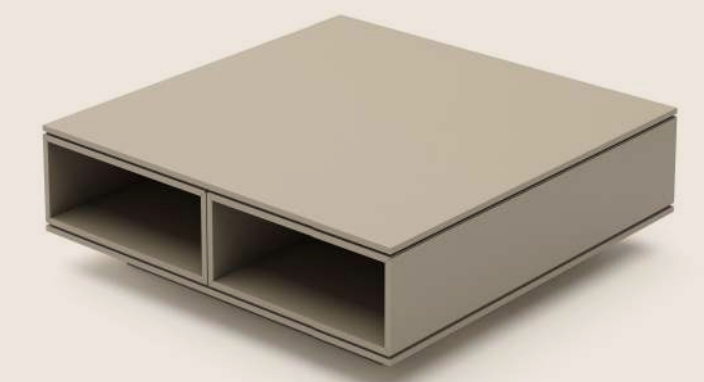

36-37

Acabamentos: M37, F29
Coffee table: M37, M107
Medidas totais: 350L 45D 150H

GRUPO **INTERMOBEL**

GRUPPO
INTERMOBEL

715

Acabamentos:

Show-cabinet: M107, V199

Sideboard: M107, C83