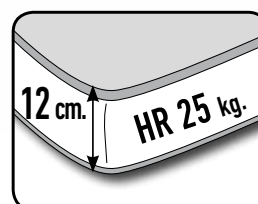

## MEDIDAS

IDEAL PARA EL ROBOT

## CARACTERÍSTICAS

- ✓ **TODO: S/A XISPA C/37 ANTRACITA**  
**RIBETE: S/A XISPA C/7 TURQUESA**
- ✓ CAMA ITALIANA 140 X 200 (COLCHÓN 140 X 195 HR 35 KG.)
- ✓ SOMIER SISTEMA ITALIANO CON REJILLA METÁLICA
- ✓ SISTEMA DE GUÍAS EN BRAZOS Y TRASERA
- ✓ EL PRECIO INCLUYE PATAS CROMADAS

# Telas Intercambiables

\* SERVICIO HABITUAL

mod. **PREMIUM**

**SERVICIO  
INMEDIATO**

**✓ TODO: S/A XISPA C/11 VISÓN**

- CAMA ITALIANA 140 X 200 (COLCHÓN 140 X 195 HR 35 KG.+HR S.S.)
- SOMIER SISTEMA ITALIANO CON REJILLA METÁLICA
- SISTEMA DE GUÍAS EN BRAZOS Y TRASERA
- EL PRECIO INCLUYE PATAS DE MADERA

mod. **VIGO**

**SERVICIO INMEDIATO**

**Telas Intercambiables**

\* SERVICIO HABITUAL

- CARACTERÍSTICAS**
- ✓ **TODO: S/A XISPA C/37 ANTRACITA**
  - ✓ CAMA ITALIANA 140 X 190 (COLCHÓN 140 X 185 HR 25 KG.) + CHAISE ARCÓN 160CM.
  - ✓ SOMIER SISTEMA ITALIANO CON REJILLA METÁLICA
  - ✓ SISTEMA DE GUÍAS EN BRAZOS Y TRASERA
  - ✓ EL PRECIO INCLUYE PATAS DE MADERA