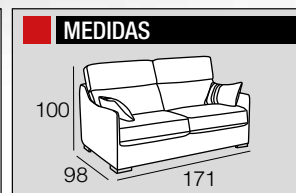

### CARACTERÍSTICAS

- ✓ **TODO: S/A XISPA C/27 MARENGO (BANDAS COJINES: S/A XISPA C/37 ANTRACITA)**
- ✓ **CAMA ITALIANA 140 X 200 (COLCHÓN 140 X 195 HR 35 KG. +HR S.S.)**
- ✓ **SOMIER SISTEMA ITALIANO CON REJILLA METÁLICA**
- ✓ **EL PRECIO INCLUYE PATAS DE MADERA**