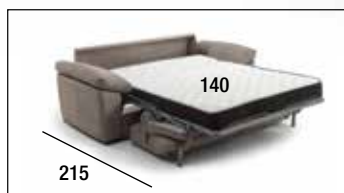

Telas Intercambiables

* SERVICIO HABITUAL

mod. **PREMIUM**

**SERVICIO
INMEDIATO**

✓ TODO: S/A XISPA C/11 VISÓN

- ☒ CAMA ITALIANA 140 X 200 (COLCHÓN 140 X 195 HR 35 KG.+HR S.S.)
- ☒ SOMIER SISTEMA ITALIANO CON REJILLA METÁLICA
- ☒ SISTEMA DE GUÍAS EN BRAZOS Y TRASERA
- ☒ EL PRECIO INCLUYE PATAS DE MADERA