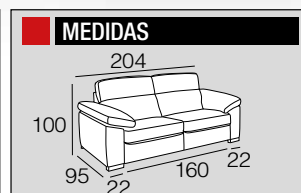

Telas Intercambiables

* SERVICIO HABITUAL

mod. **PREMIUM**

**SERVICIO
INMEDIATO**

✓ TODO: S/A XISPA C/11 VISÓN

- ☒ CAMA ITALIANA 140 X 200 (COLCHÓN 140 X 195 HR 35 KG.+HR S.S.)
- ☒ SOMIER SISTEMA ITALIANO CON REJILLA METÁLICA
- ☒ SISTEMA DE GUÍAS EN BRAZOS Y TRASERA
- ☒ EL PRECIO INCLUYE PATAS DE MADERA