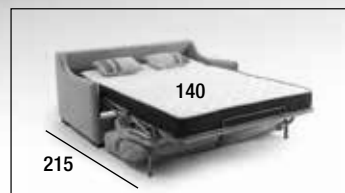

# EXPRESS

**Telas Intercambiables**

\* SERVICIO HABITUAL

**mod. KUORE**

- cama compacta -

**SERVICIO INMEDIATO**

**NOVEDAD**

### CARACTERÍSTICAS

- ✓ **TODO: S/A XISPA C/27 MARENGO (BANDAS COJINES: S/A XISPA C/37 ANTRACITA)**
- ✓ **CAMA ITALIANA 140 X 200 (COLCHÓN 140 X 195 HR 35 KG. +HR S.S.)**
- ✓ **SOMIER SISTEMA ITALIANO CON REJILLA METÁLICA**
- ✓ **EL PRECIO INCLUYE PATAS DE MADERA**