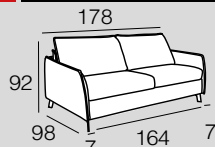

### CARACTERÍSTICAS

- ✓ **TODO: S/A XISPA C/27 MARENGO (BANDAS COJINES: S/A XISPA C/37 ANTRACITA)**
- ✓ **CAMA ITALIANA 140 X 200 (COLCHÓN 140 X 195 HR 35 KG. +HR S.S.)**
- ✓ **SOMIER SISTEMA ITALIANO CON REJILLA METÁLICA**
- ✓ **EL PRECIO INCLUYE PATAS DE MADERA**

## MEDIDAS

IDEAL PARA EL ROBOT