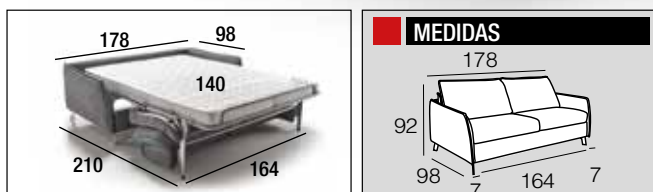

Telas Intercambiables

* SERVICIO HABITUAL

mod. **MARTINA**

**SERVICIO
INMEDIATO**

MEDIDAS