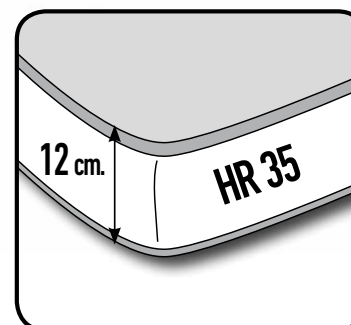

### CARACTERÍSTICAS

- ✓ **TODO: S/A XISPA C/27 MARENGO (BANDAS COJINES: S/A XISPA C/37 ANTRACITA)**
- ✓ **CAMA ITALIANA 140 X 200 (COLCHÓN 140 X 195 HR 35 KG. +HR S.S.)**
- ✓ **SOMIER SISTEMA ITALIANO CON REJILLA METÁLICA**
- ✓ **EL PRECIO INCLUYE PATAS DE MADERA**

## MEDIDAS

IDEAL PARA EL ROBOT

## CARACTERÍSTICAS

- ✓ **TODO: S/A XISPA C/37 ANTRACITA**  
**RIBETE: S/A XISPA C/7 TURQUESA**
- ✓ CAMA ITALIANA 140 X 200 (COLCHÓN 140 X 195 HR 35 KG.)
- ✓ SOMIER SISTEMA ITALIANO CON REJILLA METÁLICA
- ✓ SISTEMA DE GUÍAS EN BRAZOS Y TRASERA
- ✓ EL PRECIO INCLUYE PATAS CROMADAS