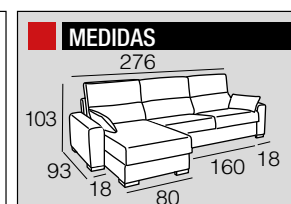

Telas Intercambiables

* SERVICIO HABITUAL

1. **CARACTERÍSTICAS**
2. ✓ **TODO: S/A XISPA C/37 ANTRACITA**
   - ✓ CAMA ITALIANA 140 X 190 (COLCHÓN 140 X 185 HR 25 KG.) + CHAISE ARCÓN 160CM.
   - ✓ SOMIER SISTEMA ITALIANO CON REJILLA METÁLICA
   - ✓ SISTEMA DE GUÍAS EN BRAZOS Y TRASERA
   - ✓ EL PRECIO INCLUYE PATAS DE MADERA