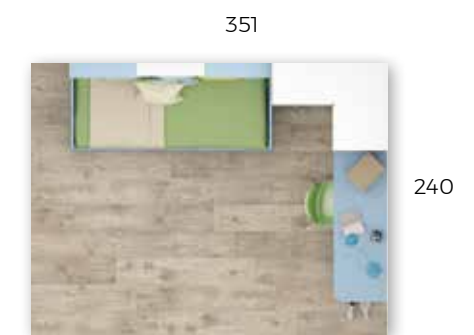

BASE 4 NIDOS COMPACTOS 60

GRAN ACABADO

Los materiales y acabados de su dormitorio tendrán la delicadeza y durabilidad que necesita una gran estancia.

GRANDE FINITION

Les matériaux et les finitions de votre chambre auront la délicatesse et la durabilité dont une grande pièce a besoin.

GRANDE ACABAMENTO

Os materiais e acabamentos do seu quarto terão a delicadeza e a durabilidade que precisa um grande local.

Composición B53