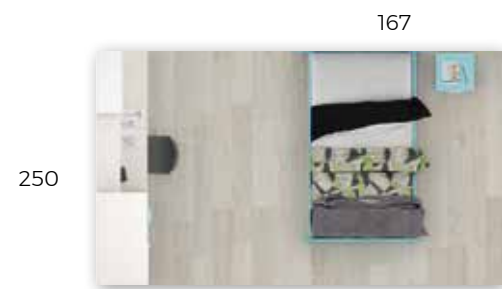

Composición **B75**

FORMAS QUE ENAMORAN

Destacada por la sencillez y forma en sus líneas, que junto a la combinación de sus colores crean un ambiente que nunca pasa de moda.

DES FORMES JOLIES

la simplicité et la forme de ses lignes, qui, avec la combinaison de ses couleurs, créent un environnement qui ne se démode jamais.

FORMAS QUE APAIXONAM

Destacada pela simplicidade e forma nas suas linhas, que junto com a combinação das suas cores criam um ambiente que nunca passa de moda.