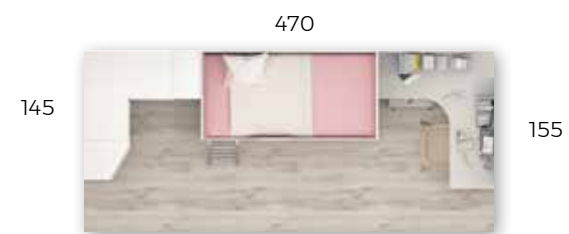

BASE 4 CAMAS ABATIBLES - LITERAS

Composición B68

BLANCO

ROSA PASTEL

GRIS METAL

Tirador 69

Composición B69b

Composición B69a