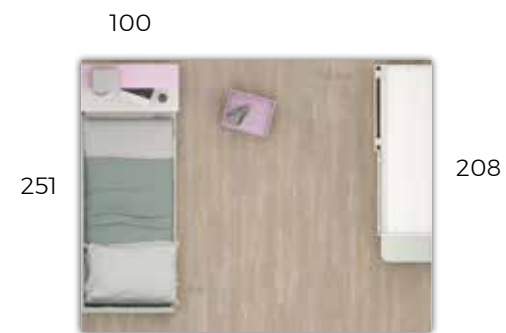

Composición **B40**

MUEBLES
INTERMOBEL