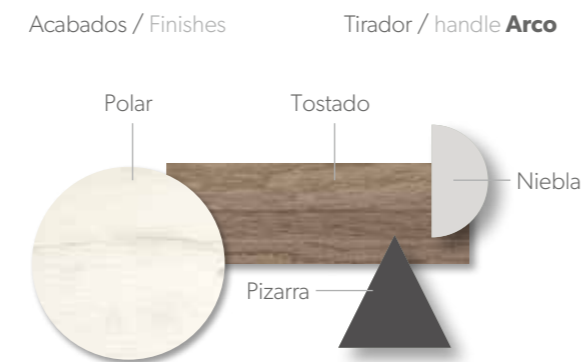

COMPACTOS
01

Todoelespacio≤

En este dormitorio podemos ver el nuevo armario Alfíl con puertas en cristal templado y nuevo sistema de iluminación led.