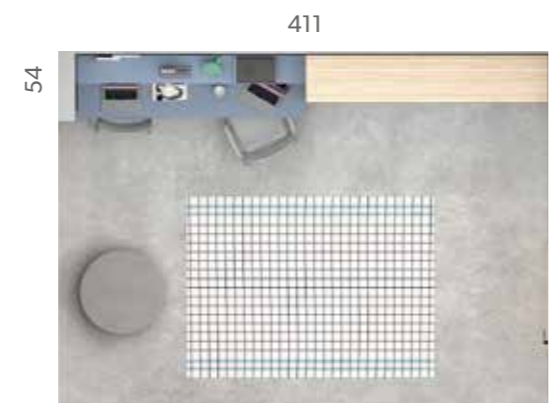

ABATIBLES  
42

Acabados / Finishes Tirador / handle Arco

INTERMOBEL

**\*Cama abatible horizontal de 135 ideal para pequeños espacios y visitas inesperadas ≤**

■ Cama abatible doble, para tener una litera en un espacio reducido.  
■ Habitación ideal para compartir con dos zonas de estudio.