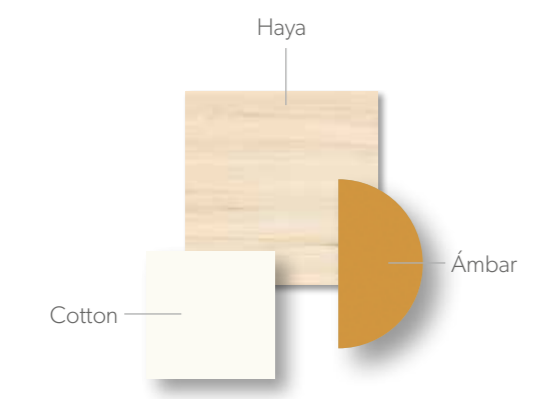

GRUPO  
**INTERMOBEL**

COMPACTOS  
**03**

Acabados / Finishes Tirador / handle Pestaña

337

300

Con las nuevas propuestas de armarios BOX podrás apilar y llegar a la altura techo deseada.

COMPACTOS  
04

Acabados / Finishes Tirador / handle U15 / U23