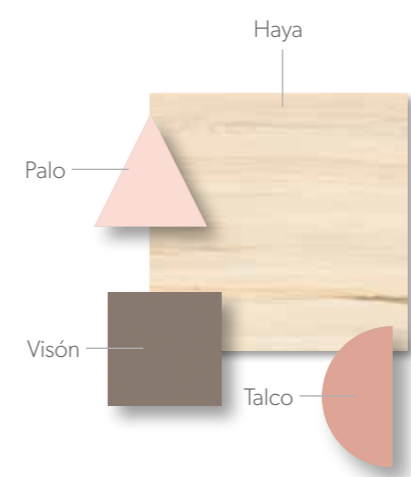

COMPACTOS
17

Acabados / Finishes Tirador / handle **Aura / Zen**