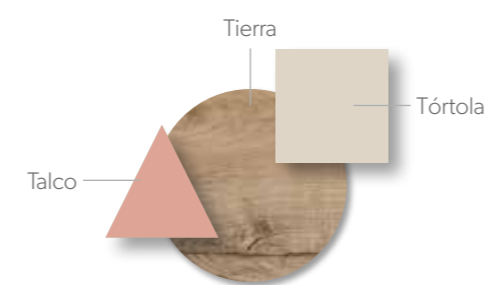

COMPACTOS 13

Acabados / Finishes Tirador / handle Zen