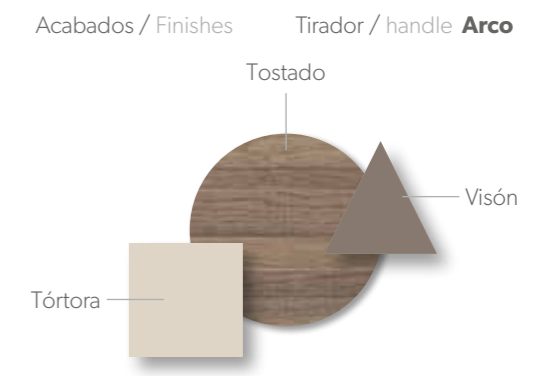

Cama abatible de 135 con estantería interior que podrás colocar en cualquier estancia dando un toque elegante al ambiente.