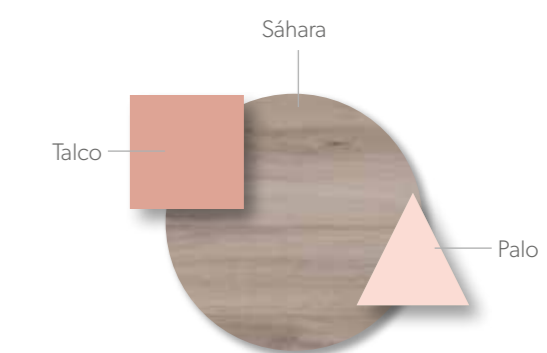

CAMAS
63

Acabados / Finishes Tirador / handle Arco

Siéntate con comodidad a la hora de elegir y ponerte tus zapatos con el Banco zapatero donde tener todo tu calzado ordenado.