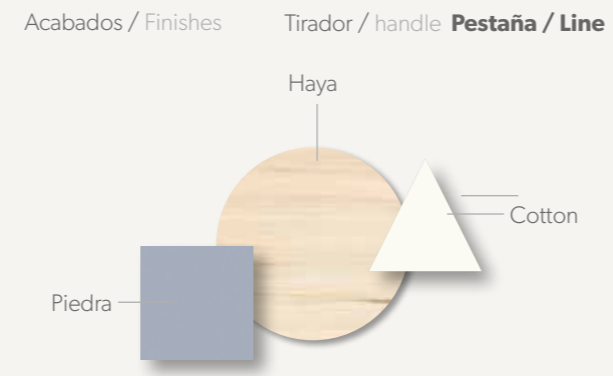

COMPACTOS
16