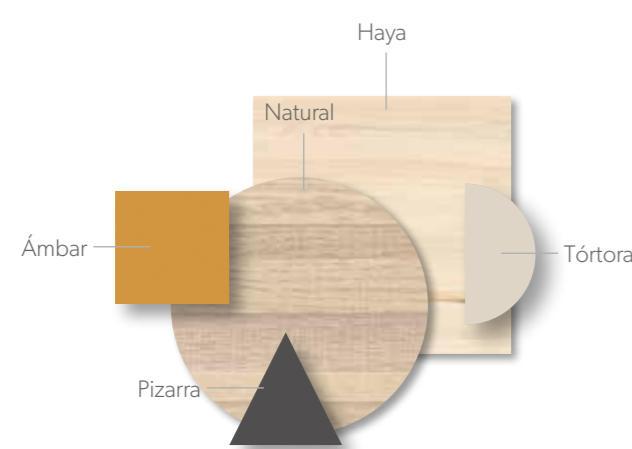

CAMAS  
65

INTERMOBEL

Armario de 4 puertas abatibles con cajonera y colgador vistos, está provisto del tirador Line le dará a tus armarios un toque muy especial.

CAMAS  
**65**

Acabados / Finishes Tirador / handle **Arco**