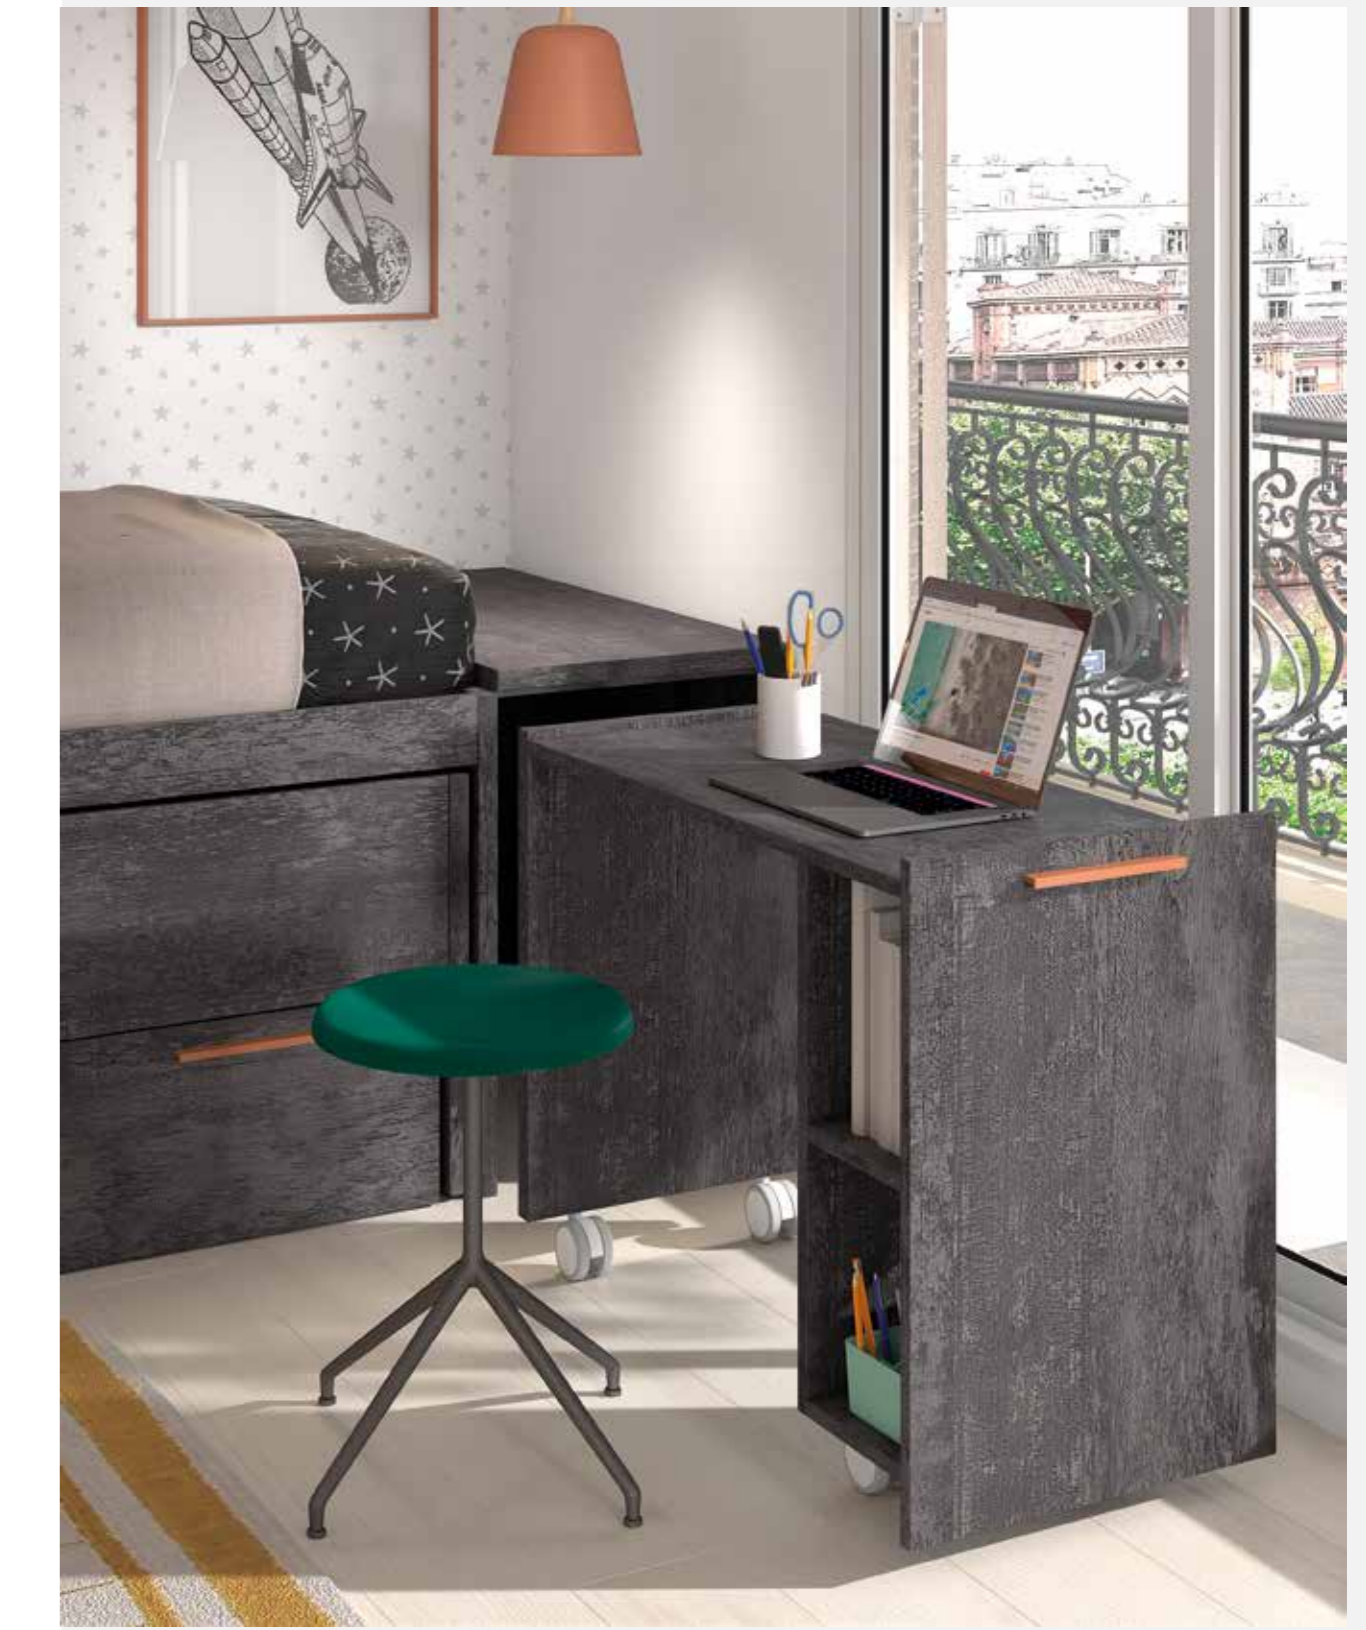

COMPACTOS
25

Diseña tu ambiente con los nuevos colores, el color LAVA no te dejará indiferente.

Acabados / Finishes Tirador / handle Zen

Todoespacio

INTERMOBEL