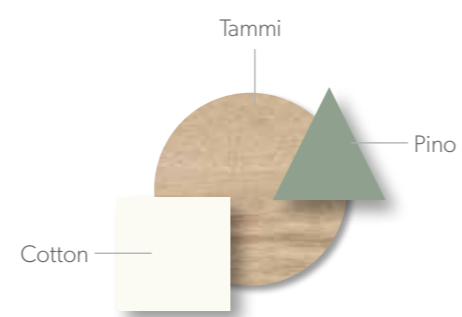

COMPACTOS
66

Acabados / Finishes Tirador / handle Pestaña