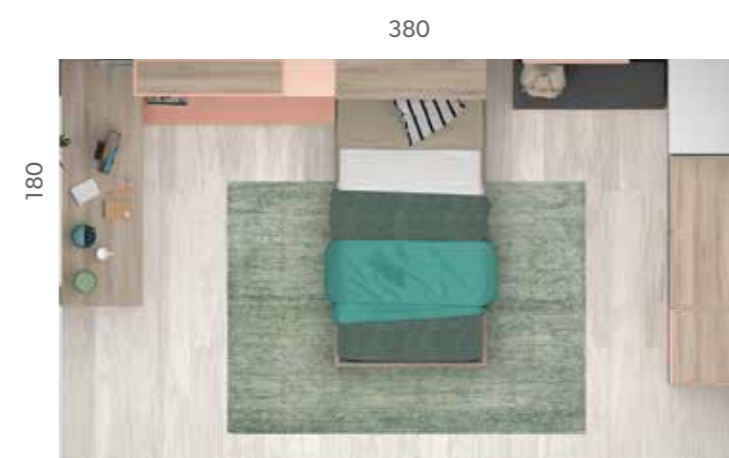

INTERMOBEL

CAMAS
63

Acabados / Finishes Tirador / handle Arco

Siéntate con comodidad a la hora de elegir y ponerte tus zapatos con el Banco zapatero donde tener todo tu calzado ordenado.