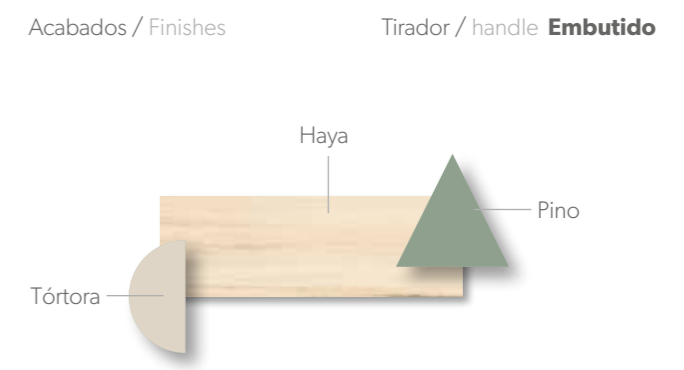

COMPACTOS
02

Ambiente con gran estilo juvenil compuesto por un compacto con cama de arrastre y dos cajones, también podemos ver la nueva rinconera angular con puertas plegables para un mejor acceso al interior.

GRUPO
INTERMOBEL