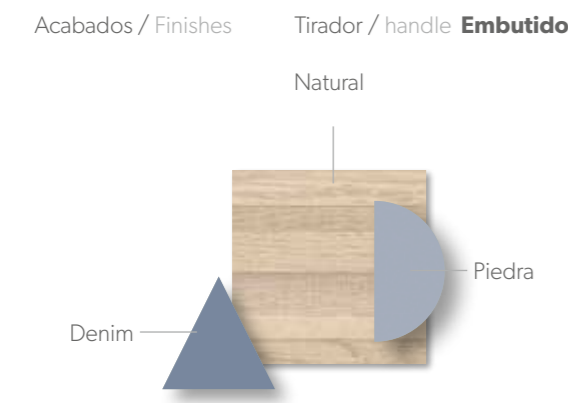

ABATIBLES  
42

Acabados / Finishes Tirador / handle Arco

INTERMOBEL

**\*Cama abatible horizontal de 135 ideal para pequeños espacios y visitas inesperadas ≤**

■ Cama abatible doble, para tener una litera en un espacio reducido.  
■ Habitación ideal para compartir con dos zonas de estudio.