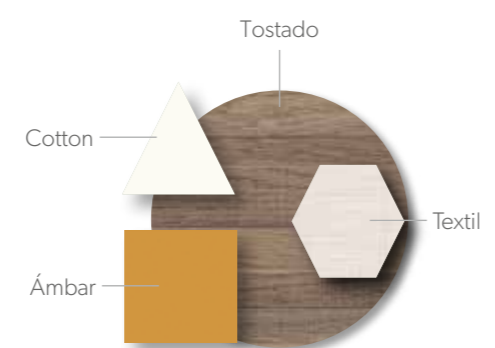

Elegante cabecero en acabado tostado con iluminación led combinado con tórtora.

CAMAS  
71

Acabados / Finishes Tirador / handle Line / Pestaña

CAMAS  
72

Acabados / Finishes Tirador / handle Punto

CAMAS  
73