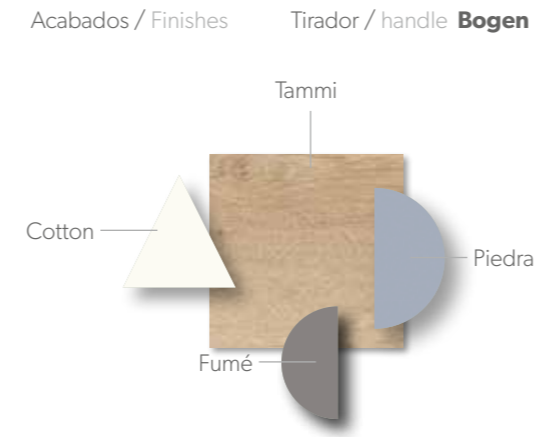

334

102

INTERMOBEL

LITERAS  
59

Acabados / Finishes Tirador / handle **Aura / Embutido**

100

\*la actualidad de un clásico

TRENES  
60