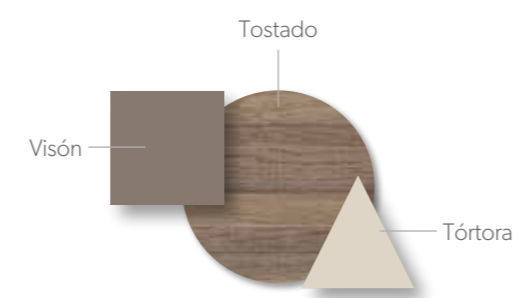

## CAMAS 69

Acabados / Finishes Tirador / handle **Aura / Zen**

Opcionalmente podrás poner tus estantes en grueso de 30 mm e iluminación led.

**INTERMOBEL**

CAMAS  
70

Acabados / Finishes Tirador / handle Pestaña