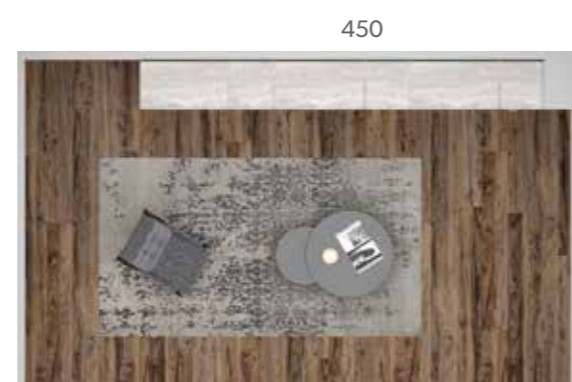

Acabados / Finishes Tirador / handle **Aura**

**INTERMOBEL**

ARMARIOS  
 VERTIDORES  
**83**

Acabados / Finishes

450

54

En el nuevo programa Whynot dispones de todos los accesorios para tener tu vestidor completo, cajoneras, estantes, zapateros inclinados, camiseros, organizadores, pantaloneroy y barras de colgar pintado en color negro.