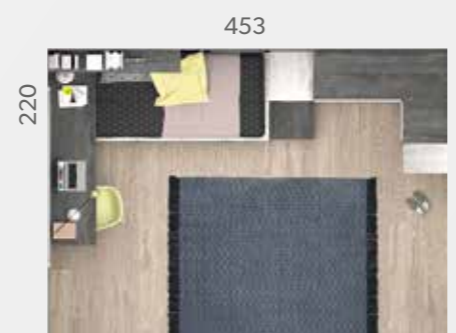

Acabados / Finishes Tirador / handle Zen