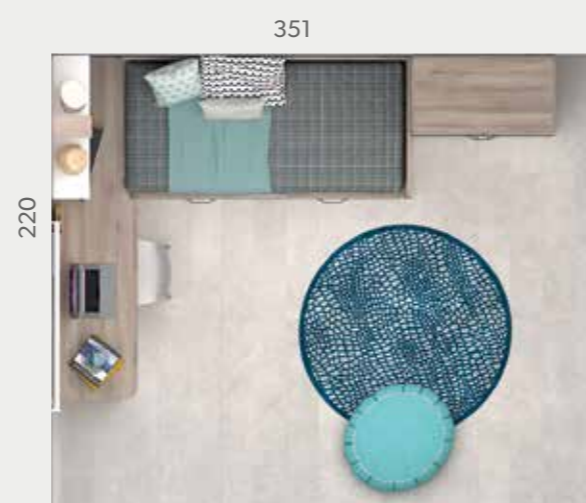

COMPACTOS
10

Acabados / Finishes Tirador / handle **Bogen**

Compacto BLOCK con extracción simultánea de cama y contenedores y frontal abatible para un mejor acceso a la cama.