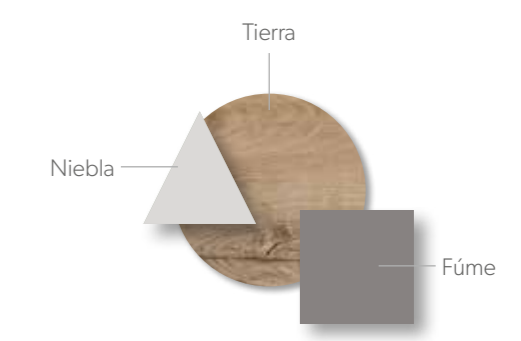

426

Acabados / Finishes Tirador / handle **Aura / Zen**