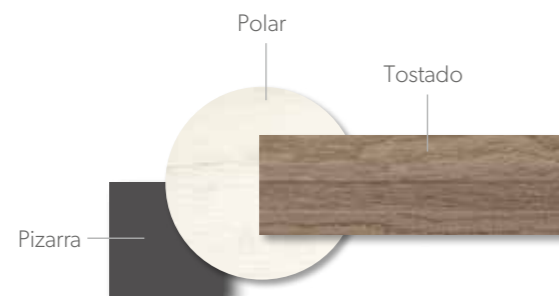

TRENES
58

Acabados / Finishes Tirador / handle U23