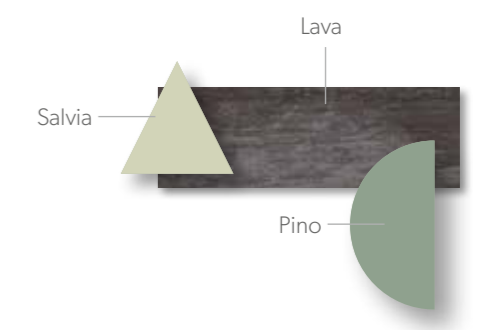

## NIDOS 34

Acabados / Finishes Tirador / handle Embutido

Acabados / Finishes Tirador / handle **Line - Arco**

NIDOS  
36

Acabados / Finishes Tirador / handle **Botón**

■ Encimera giratoria a medida, la mejor solución para el acceso a ventanas o puertas.