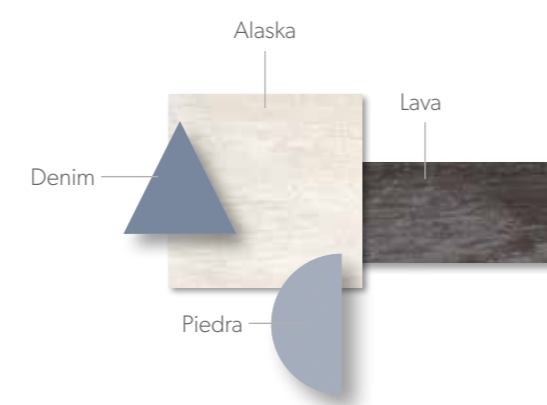

LITERAS
61

Acabados / Finishes Tirador / handle **Arco**

*dormitorio con litera, armario rincón de gran capacidad y zona estudio ≤