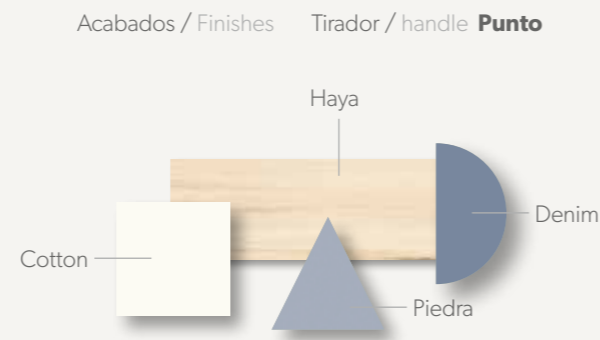

Elegante cabecero en acabado tostado con iluminación led combinado con tórtora.

CAMAS  
71

Acabados / Finishes Tirador / handle Line / Pestaña

CAMAS  
72

Acabados / Finishes Tirador / handle Punto

CAMAS  
73