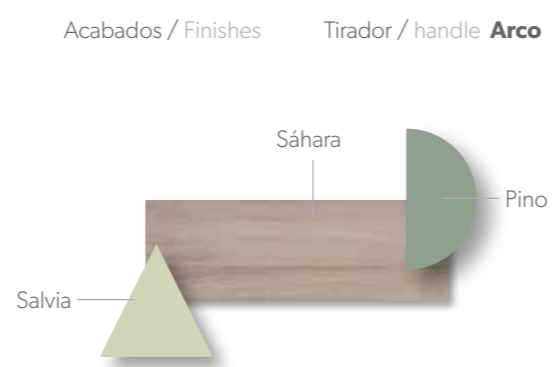

MODELOS  
DESCRIBIDOS  
**INTERMOBEL**

Acabados / Finishes Tirador / handle Pestaña

335

\* Una manera diferente de imaginar tu espacio

COMPACTOS  
15

\* Nuevo respaldo para encimeras con repisa LED ≤

INTERMOBEL