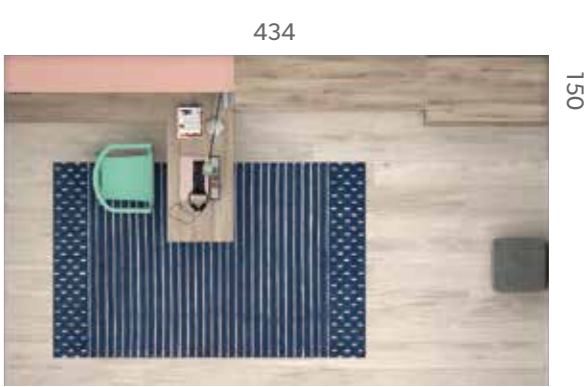

\*una gran cama para un buen descanso ≤

ABATIBLES  
51

Acabados / Finishes Tirador / handle Arco

Con las estanterías colgadas podrás disponer de espacio para tus libros, creando una zona de estudio amplia en su almacenaje y dándole un toque de estilo con la nueva mesa con patas de madera Cónica en color Talco. Un toque agradable a la zona de estudio.