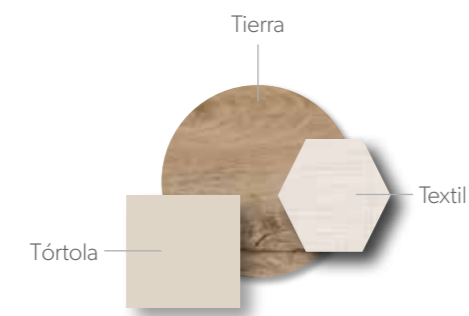

COMPACTOS

14

MODELOS
DESCRIBIDOS
INTERMOBEL

Acabados / Finishes Tirador / handle Pestaña