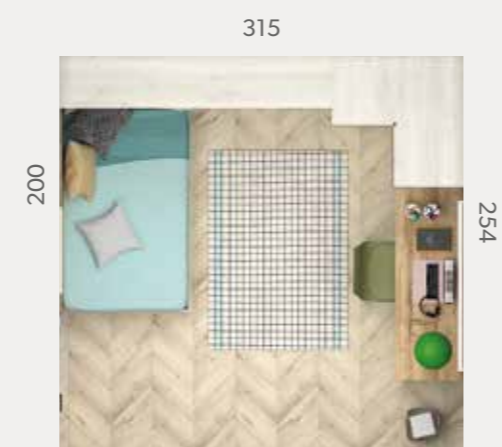

ABATIBLES
45

Acabados / Finishes Tirador / handle Arco