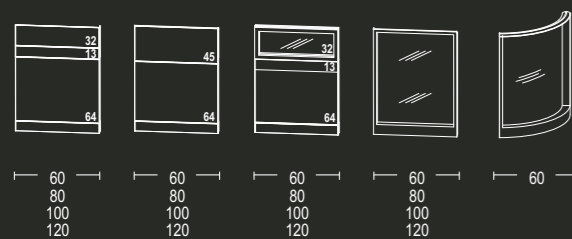

MODULARITÀ

Standard

H 119