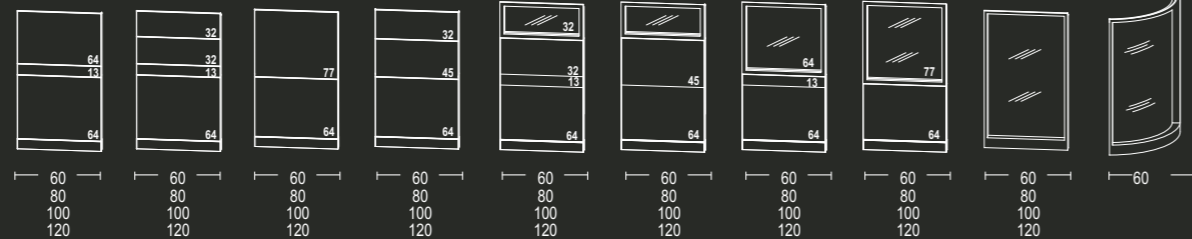

MODULARITÀ

Standard

H 119

H 151

H 183

H 215

Moduli Porta / Doors

ESTRUTTURA /

Alluminio