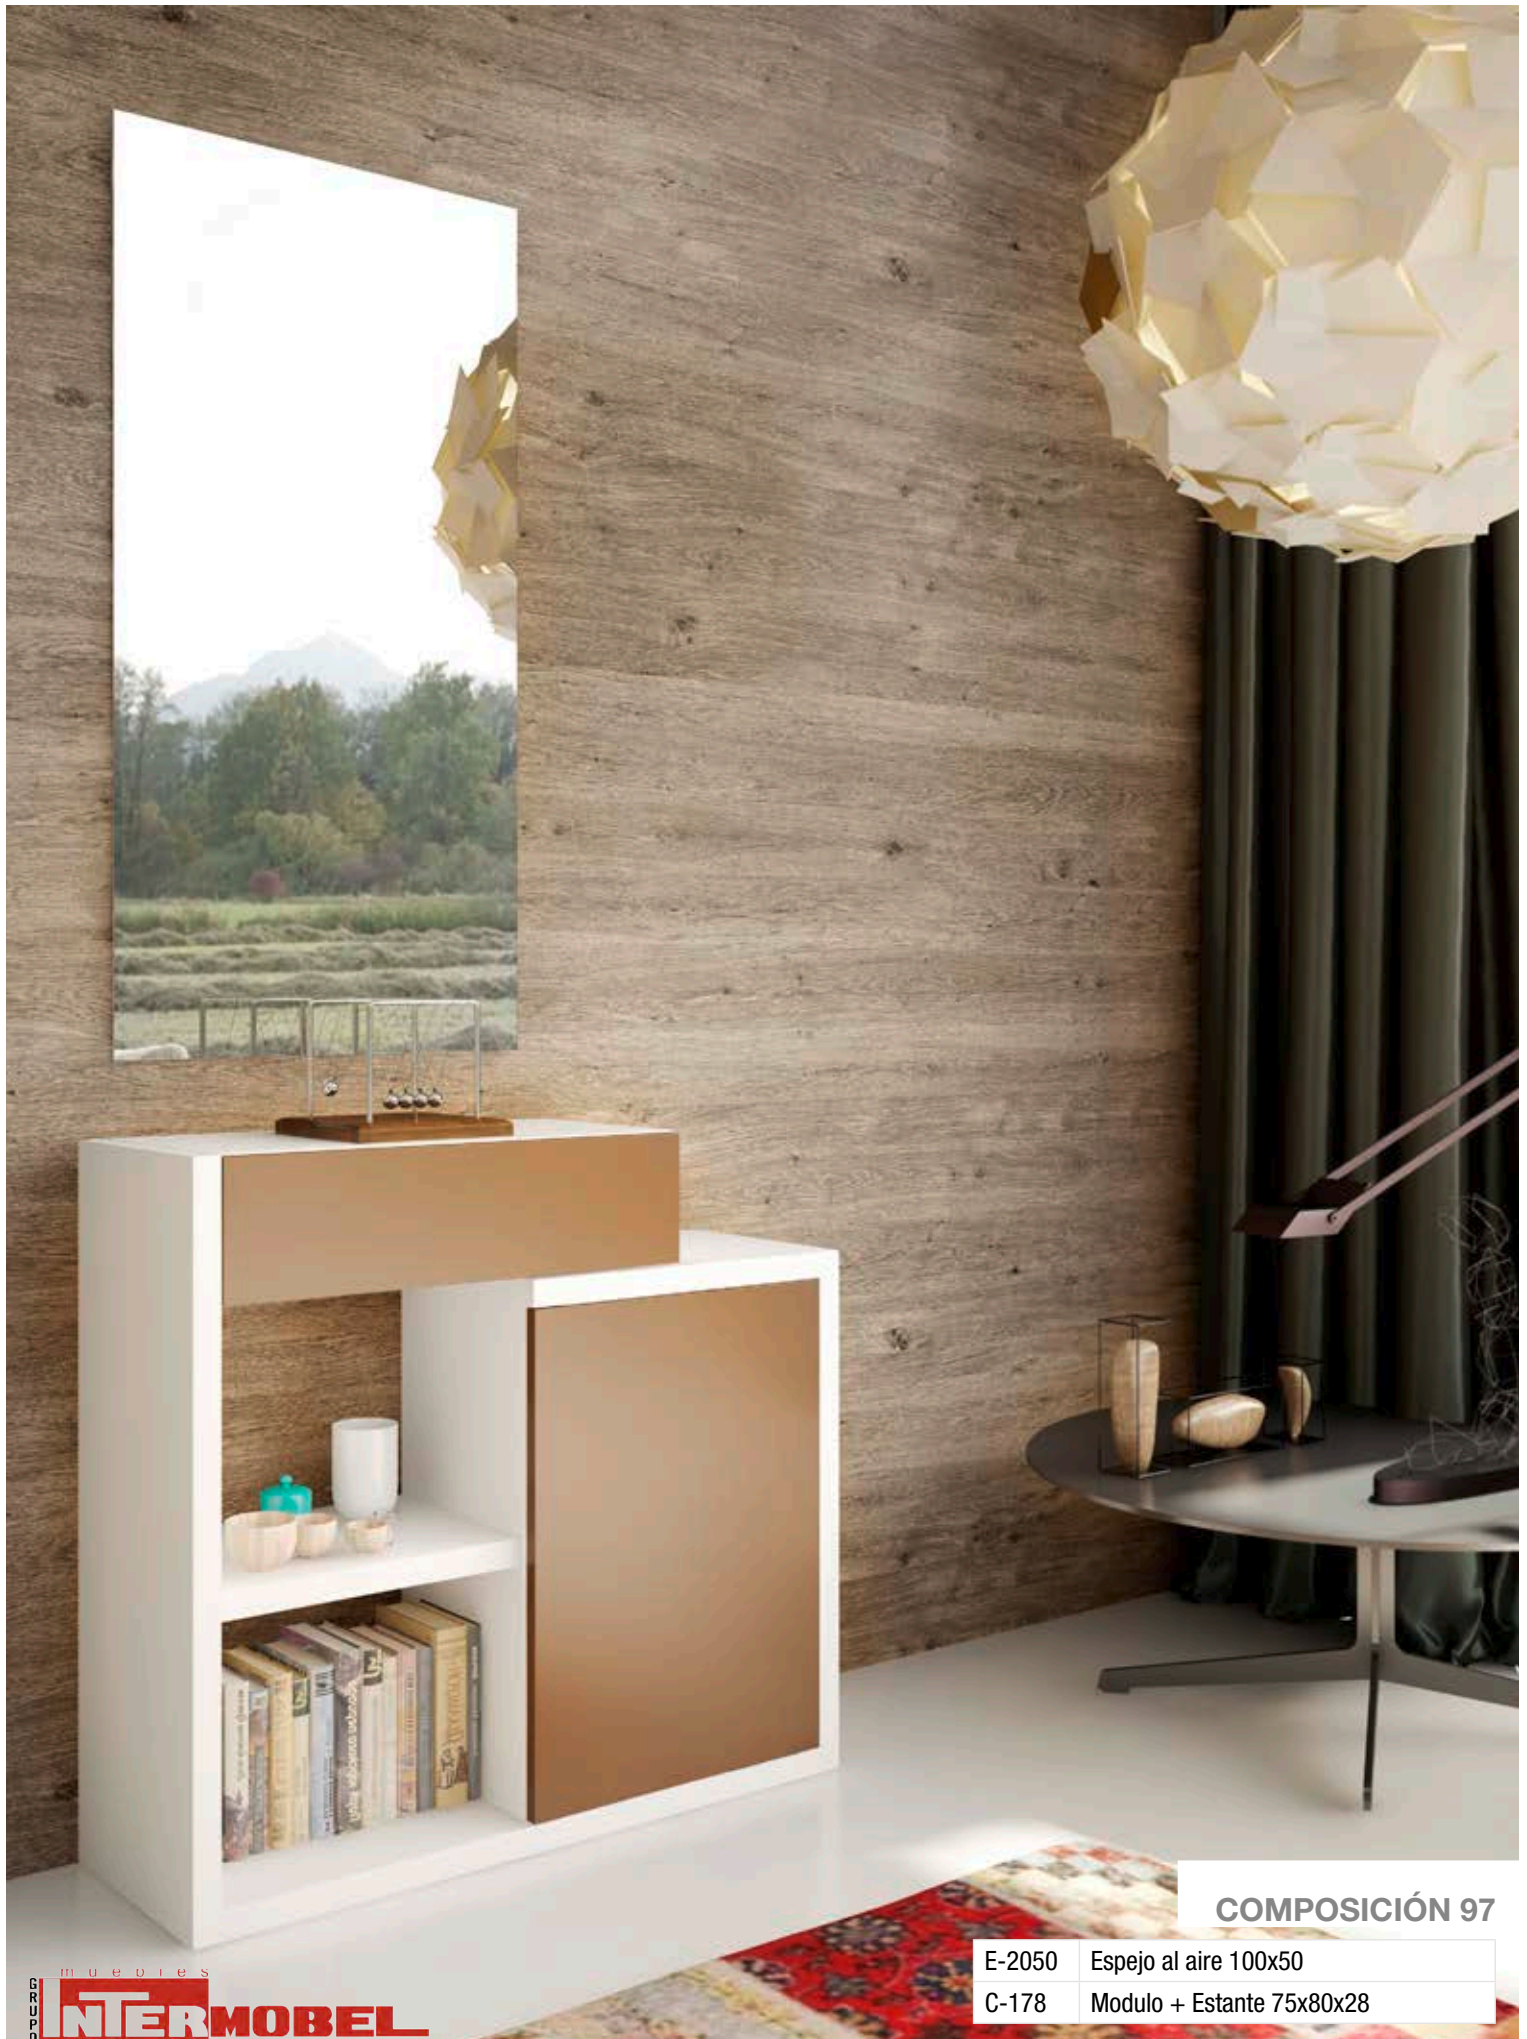

### COMPOSICIÓN 94

E-2310 Espejo al aire 75x75

C-175 Consola 75x75x28 – 2 puertas

### COMPOSICIÓN 95

E-2080(2)	Espejo al aire 30x30
C-176	Consola Colgada 75x40x28 1 puerta con pulsador

GRUPO  
**INTERMOBEL**

### COMPOSICIÓN 96

E-2160	Espejo al aire 100x30
C-177	Modulo + Estante 70x70x28 Opción sin paraguero

muebles  
**INTERMOBEL**