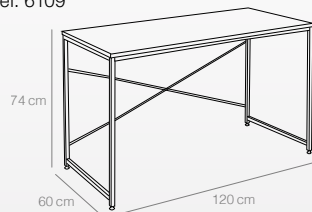

SET 2 MESITAS

Ref. 6108

Grande: 50x50x45 cm

Pequeña: 40x40x40 cm

Ref. 6108

Ref. 6109

Ref. 6110

MESA ESCRITORIO