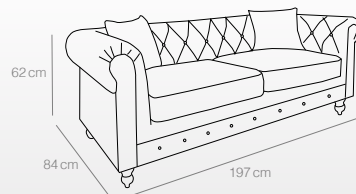

## Sofá 2 plazas y sillón

- Fabricados en PU marrón.
- Patas de pino en color roble.

SILLÓN

Ref. 1004  
 (107x84x62 cm)

SOFÁ 2 PLAZAS

Ref. 1001  
 (197x84x62 cm)

Ref. 1004

Ref. 1001