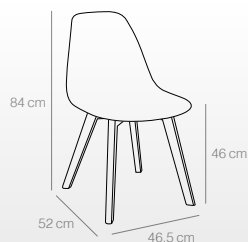

silla arán

casathai

Sillas

- Fabricadas en polipropileno color.
- Patas rectangulares de madera de haya.
- La silla se sirve desmontada.