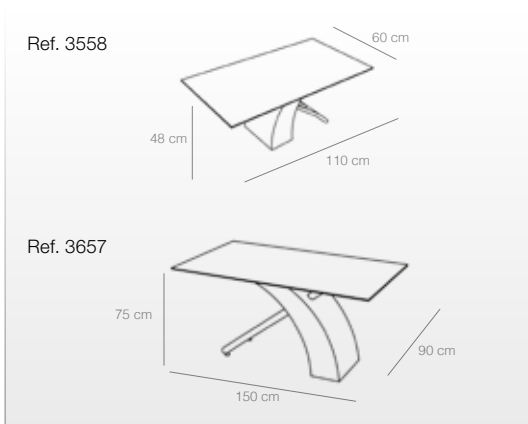

## Mesas de comedor y centro

- Fabricadas en cristal transparente.
- Estructura de acero cromado y MDF lacada en blanco.
- La mesa se sirve desmontada.

MESA CENTRO  
Ref. 3658  
(110x60x48 cm)

MESA COMEDOR  
Ref. 3657  
(150x90x75 cm)