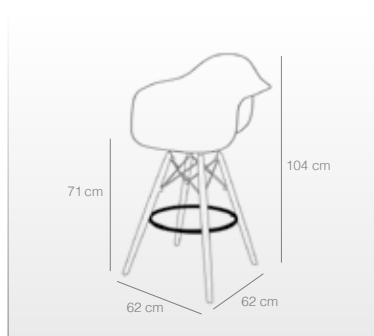

sillón taburete dalí

Sillón taburete

- Asiento de polipropileno.
- Patas de madera de haya natural barnizada.
- Estructura de acero pintado en color negro.
- Medidas: Ancho 62 cm, alto 104 cm, profundo 62 cm.
- Altura hasta el asiento 71 cm.

muebles
INTERMOBEL