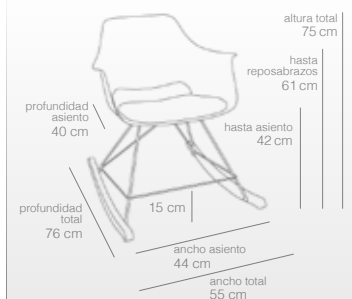

Refs. 6020-6024