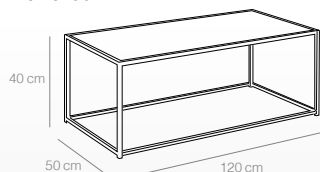

conjunto **canada**

muebles
INTERMOBEL

Muebles

- Estructura fabricada en metal con acabado en color negro.
- Tapa y estantes fabricados en MDF recubiertos con contrachapado de color roble.
- Muy resistentes gracias a los materiales utilizados en su fabricación.

Ref. 6100