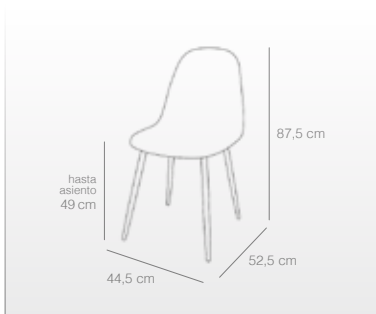

silla zen terciopelo PATAS NATURAL

Sillas

- Asiento y respaldo tapizado en terciopelo.
- Patas metálicas imitación madera o en color negro (según modelo).