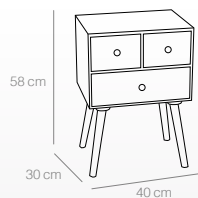

conjunto **anai**

Muebles

- Fabricados en MDF color natural y patas de pino en color natural.
- Cajones contrachapados con madera natural de fresno en color blanco-pino.

MESITA 1 CAJÓN

Ref. 2520
(40x30x53 cm)

MESITA DORMITORIO 3 CAJONES

Ref. 2523
(40x30x58 cm)

MESITA 3 CAJONES

Ref. 2522
(40x30x60 cm)

MESITA ESCRITORIO

Ref. 2521
(80x34x77 cm)

Ref. 2523