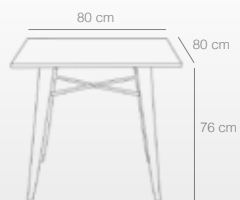

mesa **volt**

Mesas bajas de comedor

- Versátiles, para interior o exterior. Estructura de acero.
- Pintura epoxi de alta resistencia en blanco, negro o blanco envejecido.
- Dotadas de un tratamiento previo de fosfatado.
- Se sirven desmontadas.

Refs. 4080-4081-4143