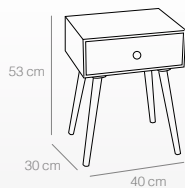

conjunto **anai**

Muebles

- Fabricados en MDF color natural y patas de pino en color natural.
- Cajones contrachapados con madera natural de fresno en color blanco-pino.

MESITA 1 CAJÓN

Ref. 2520
(40x30x53 cm)

MESITA DORMITORIO 3 CAJONES

Ref. 2523
(40x30x58 cm)

MESITA 3 CAJONES

Ref. 2522
(40x30x60 cm)

MESITA ESCRITORIO

Ref. 2521
(80x34x77 cm)

Ref. 2520