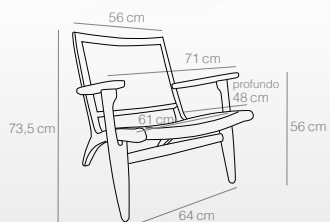

sillón basil

muebles
INTERMOBEL

Sillones

- Estructura de madera de olmo acabado en color negro y natural.
- Asiento y respaldo en rejilla trenzada de mimbre.
- Soportan hasta 150kg.
- Medidas: Ancho 71 cm, alto 73,5cm, profundo 48cm.

NATURAL
Ref. 1822