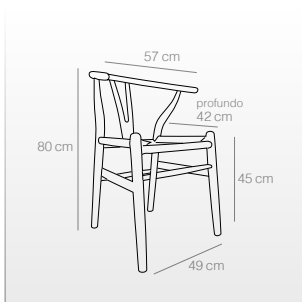

silla **altea**

Sillas

- Soportan hasta 150 kg.
- Estructura de madera de olmo con acabado en color negro, blanco y barnizada color natural o nogal.
- Asiento en ratán trenzado.
- Medidas: Ancho 57 cm, alto 80 cm, profundo 42 cm.