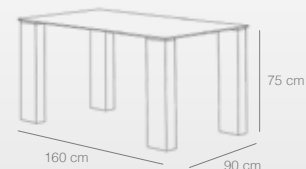

## Mesas de comedor

BLANCO - Cristal blanco  
Ref. 3643  
(160x90x75 cm)

NEGRO - Cristal transparente  
Ref. 3654  
(160x90x75 cm)

GRUPO  
muebles  
**INTERMOBEL**

## Mesas de centro

BLANCO - Cristal blanco  
Ref. 3676  
(110x60x45 cm)

NATURE - Cristal transparente  
Ref. 3675  
(110x60x45 cm)

Refs. 3675 - 3676

Refs. 3643 - 3654