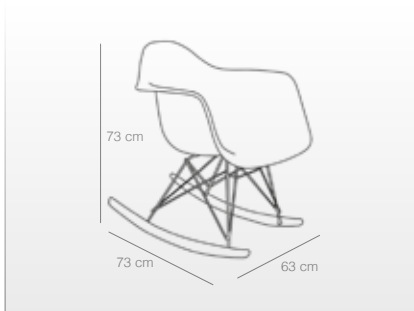

## Mecedoras

- Asiento de polipropileno mate.
- Patas de acero cromado.
- Pies cóncavos de madera de haya para el balanceo.

TAPIZADO  
Patchwork  
Ref. 4119

BLANCO  
Ref. 4034

NEGRO  
Ref. 4115