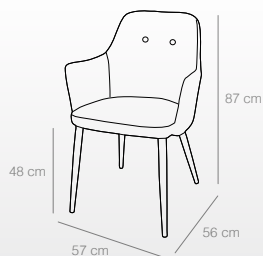

sillón classic terciopelo PATAS NATURAL

Sillón

- Tapizado, con asiento y respaldo en terciopelo.
- Patas metálicas imitación madera o en color negro (según modelo).