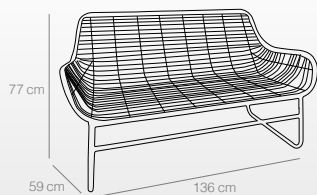

## Muebles de jardín

- Fabricados en PE ratán y hierro pintado en negro.
- Mesa de centro con vidrio templado de 5 mm.

BUTACA  
Ref. 1405  
(71x51x76 cm)

TABURETE  
Ref. 1403  
(52x52x106 cm)

SILLA  
Ref. 1404  
(44x47x83 cm)

# conjunto airon

SILLÓN  
Ref. 1400  
(56x59x77 cm)

SOFÁ  
Ref. 1401  
(136x59x77 cm)

muebles  
**GRUPO INTERMOBEL**

MESA CENTRO  
Ref. 1402  
(90x50x45 cm)

Ref. 1400

Ref. 1401

Ref. 1402

## Muebles de exterior

- Sillas fabricadas en PE y acero pintado en negro.
- Asiento 38 cm de distancia al suelo.
- Mesas fabricadas en PE, acero pintado en negro y cristal.

BLANCO  
Ref. 4400  
(91,5x72x83 cm)