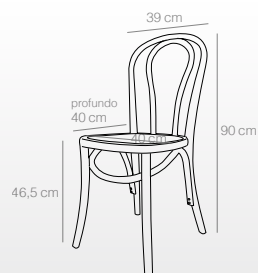

Aitana: Refs. 1825-1826