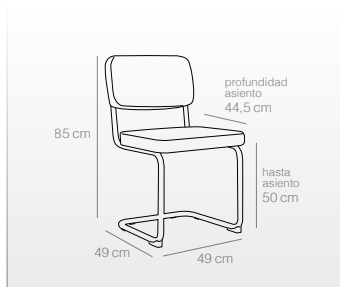

silla eclipse

Sillas

- Tapizadas con asiento y respaldo en terciopelo.
- Patas tipo patín de acero curvado.
- Terminación cromo mediante baño electrolítico.
- Altura hasta el asiento 50 cm.