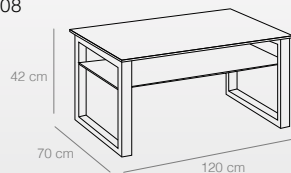

mesa mood

Mesa de centro y rincón

- Fabricadas en cristal transparente.
- Estructura de acero pulido.
- Bandeja de cristal opal.
- Las mesas se sirven desmontadas.

Ref. 3708