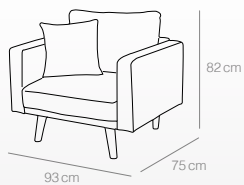

Ref. 1017

Ref. 1015