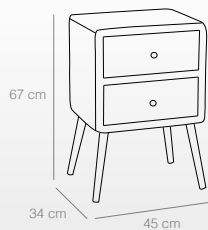

conjunto bali

Muebles

- Fabricados en MDF color blanco y patas de pino en color natural.

MESITA 2 CAJONES

Ref. 2505

(45x34x67 cm)

SET 2 MESAS AUXILIARES REDONDAS

Ref. 2507

Grande: Ø48 cm - Tablero 1,5 cm

Pequeña: Ø41 cm - Tablero 1 cm

MESITA 1 CAJÓN

Ref. 2502

(45x30x57 cm)

Ref. 2505

Ref. 2507