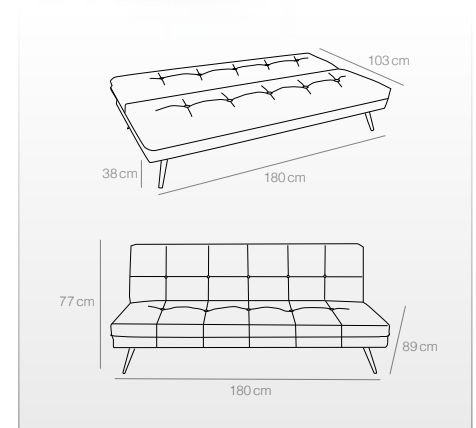

## Sofá-cama 3 plazas

- Sofá-cama fabricado en terciopelo.
- Patas metálicas en color dorado.

Dimensiones sofá cama  
(180x103x38 cm)

GRIS  
Ref. 1304  
(180x89x77 cm)

AZUL  
Ref. 1303  
(180x89x77 cm)

ROSA  
Ref. 1305  
(180x89x77 cm)