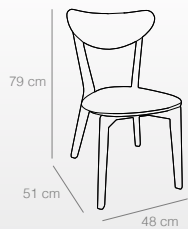

## Silla

- Asiento y respaldo en DM blanco.
- Patas de madera de cacho color natural.
- Medidas 48x51x79 cm.

NATURAL  
Ref. 5001  
(48x51x79 cm)

Combinan perfectamente con mesas del mismo estilo: **MIKA** (pág 38), **ADANA** (pág 40).