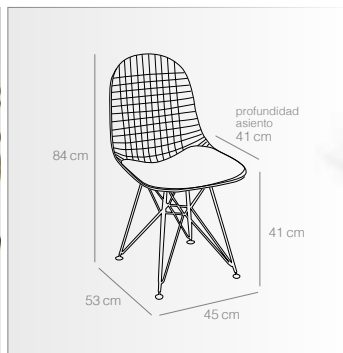

silla wire

Sillas

- Fabricadas en acero cromado, dorado o lacado en negro (según modelo) con entramado de cuadrículas.
- Equipadas con cojín de PU color negro o blanco.