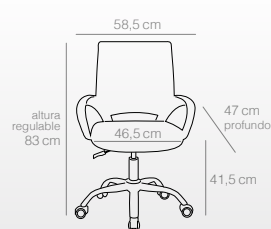

sillón escritorio

Sillón de escritorio

- Fabricado en polipropileno color negro.
- Asiento con cojín fijo acolchado y respaldo ergonómico.
- Sistema hidráulico de regulación de altura.
- Patas de plástico o cromadas (según modelo) con ruedas.
- El sillón se sirve desmontado.

Ref. 1801