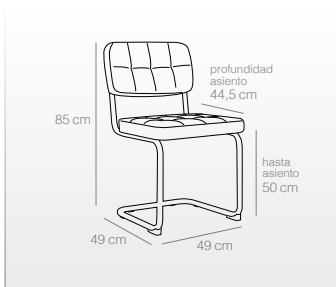

silla eclipse capitoné

Sillas

- Tapizadas con asiento y respaldo en terciopelo.
- Patas tipo patín de acero curvado.
- Terminación cromo mediante baño electrolítico.
- Altura hasta el asiento 50 cm.

VERDE
Ref. 5042