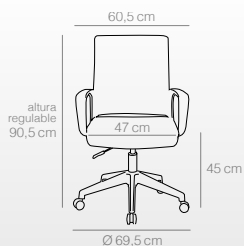

sillón escritorio

Sillón de escritorio

- Fabricado en polipropileno color negro.
- Asiento con cojín fijo acolchado y respaldo ergonómico.
- Sistema hidráulico de regulación de altura.
- Patas de plástico o cromadas (según modelo) con ruedas.
- El sillón se sirve desmontado.

Ref. 1800