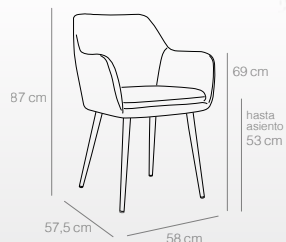

sillón roma

Sillón

- Tapizado en terciopelo color gris.
- Cojín fijo tapizado en terciopelo del mismo color.
- Patas metálicas con acabado efecto madera de haya o negro.
- Altura hasta el asiento 53 cm.
- Se sirve desmontado.

Patatas en color madera

GRUPPO **INTERMOBEL**

Patatas en color negro