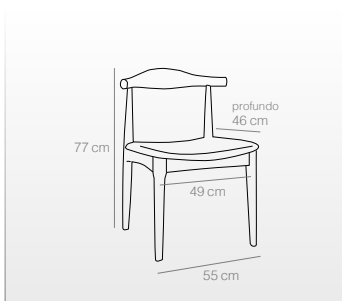

silla calp

Sillas

- Soportan hasta 150 kg.
- Estructura de madera de olmo con acabado en color natural.
- Asiento acolchado tapizado en PU marrón.
- Medidas: Ancho 56 cm, alto 77 cm, profundo 46 cm.