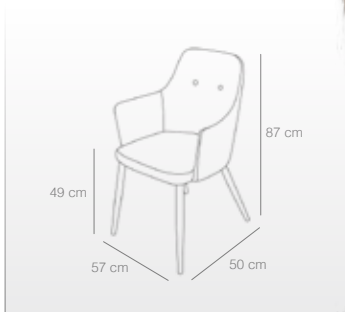

ARENA
Patas color negro
Ref. 5025