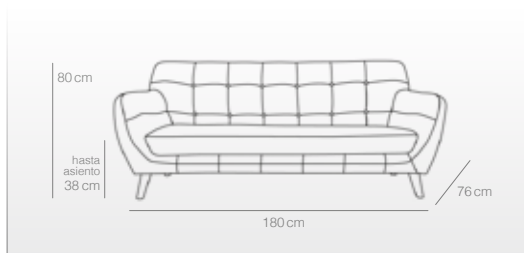

sofá nordic

Sofá 3 plazas

- Sofá con patas en madera de haya maciza.
- Se sirve desmontado.
- Altura de la pata: 15 cm.

muebles
INTERMOBEL