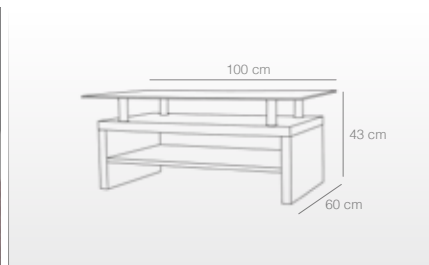

mesa day

Mesa de centro

- Fabricadas en cristal templado transparente.
- Estructura de MDF.
- Acabados en color blanco.
- La mesa se sirve desmontada.

BLANCO
Ref. 3721
(100x60x43 cm)

GRUPO muebles
INTERMOBEL