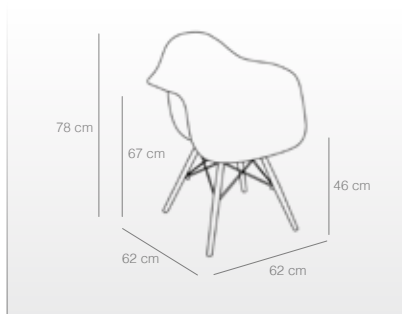

sillón dalí

Sillón

- Asiento de polipropileno mate.
- Patas de madera de haya natural barnizada o lacadas en marrón (Ref. 4029).
- Estructura de varillas metálicas en color negro.

muebles
GRUPO **INTERMOBEL**

TAPIZADO
Patchwork
Ref. 4057