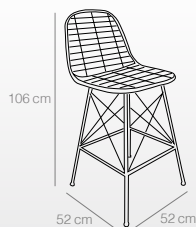

conjunto airon

Muebles de jardín

- Fabricados en PE ratán y hierro pintado en negro.
- Mesa de centro con vidrio templado de 5 mm.

muebles
INTERMOBEL

Ref. 1403