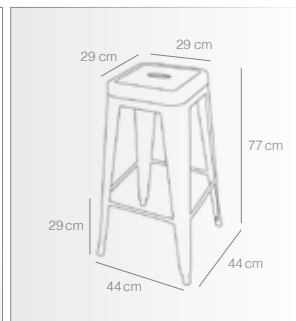

AMARILLO
Ref. 4071