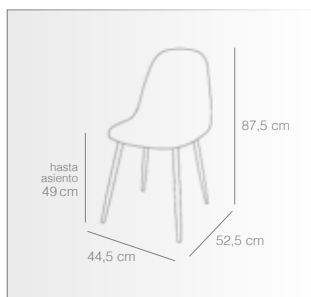

silla zen textil

Sillas

- Asiento y respaldo en textil color coffee, gris o marengo.
- Patas metálicas imitación madera o en color negro (según modelo).
- Medidas: Ancho 44,5 cm, alto 87,5 cm, profundo 52,5 cm.
- Altura hasta el asiento 49 cm.

muebles
INTERMOBEL