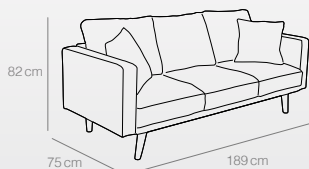

familia serena

Butaca 1 plaza

- Color gris con patas en madera natural.
- Medidas: 93x75x82 cm.

Sofá 3 plazas

- Color gris con patas en madera natural.
- Medidas: 189x75x82 cm.