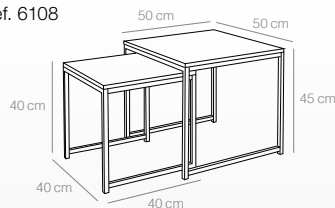

SET 2 MESITAS

Ref. 6108

Grande: 50x50x45 cm

Pequeña: 40x40x40 cm

Ref. 6108

Ref. 6109

Ref. 6110

MESA ESCRITORIO