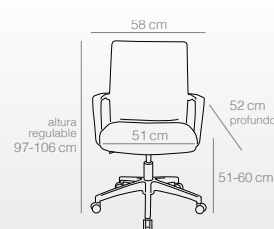

sillón escritorio

Sillón de escritorio

- Fabricado en polipropileno color negro.
- Asiento con cojín fijo acolchado y respaldo ergonómico.
- Sistema hidráulico de regulación de altura.
- Patas de plástico o cromadas (según modelo) con ruedas.
- El sillón se sirve desmontado.

Ref. 1812