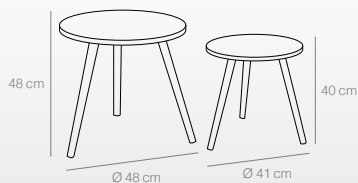

### SET 2 MESAS AUXILIARES REDONDAS

Ref. 2507

Grande: Ø48 cm - Tablero 1,5 cm

Pequeña: Ø41 cm - Tablero 1 cm

### MESITA 1 CAJÓN

Ref. 2502

(45x30x57 cm)

Ref. 2505

Ref. 2502

Ref. 2507

casathai 