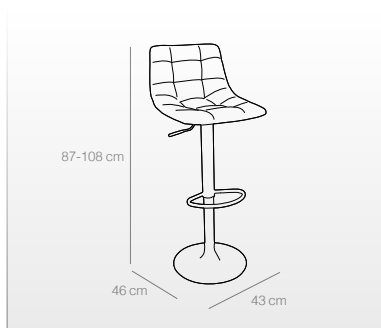

NEGRO
Ref. 6007