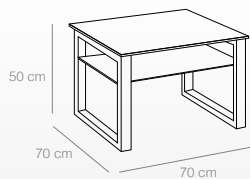

mesa mood

Mesa de centro y rincón

- Fabricadas en cristal transparente.
- Estructura de acero pulido.
- Bandeja de cristal opal.
- Las mesas se sirven desmontadas.

Ref. 3709