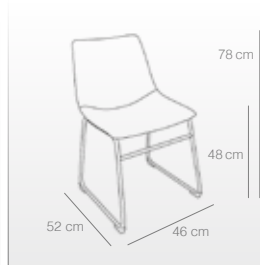

MARRÓN
Ref. 6003