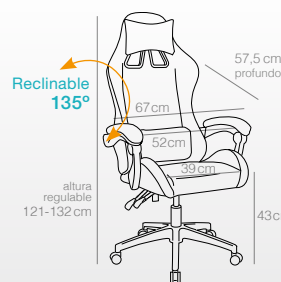

Sillas Refs. 1834 - 1835

- Fabricados en PU, nylon y hierro.
- Colores negro con blanco o todo negro.
- Respaldo reclinable 135°.

Refs. 1829-1830