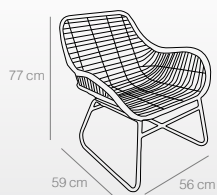

## Muebles de jardín

- Fabricados en PE ratán y hierro pintado en negro.
- Mesa de centro con vidrio templado de 5 mm.

BUTACA  
Ref. 1405  
(71x51x76 cm)

TABURETE  
Ref. 1403  
(52x52x106 cm)

SILLA  
Ref. 1404  
(44x47x83 cm)

# conjunto airon

SILLÓN  
Ref. 1400  
(56x59x77 cm)

SOFÁ  
Ref. 1401  
(136x59x77 cm)

muebles  
**GRUPO INTERMOBEL**

MESA CENTRO  
Ref. 1402  
(90x50x45 cm)

Ref. 1400

Ref. 1401

Ref. 1402

## Muebles de exterior

- Sillas fabricadas en PE y acero pintado en negro.
- Asiento 38 cm de distancia al suelo.
- Mesas fabricadas en PE, acero pintado en negro y cristal.

BLANCO  
Ref. 4400  
(91,5x72x83 cm)