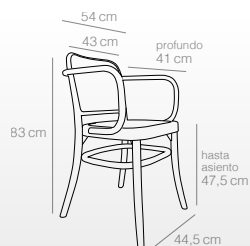

sillón **abel**

Sillones

- Estructura de madera maciza de olmo.
- Asiento y respaldo en rejilla trenzada de mimbre.
- Acabado en color rosa, negro o natural.
- Soportan hasta 120kg.

GRUPO muebles
INTERMOBEL