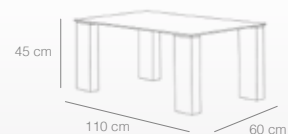

Refs. 3675 - 3676