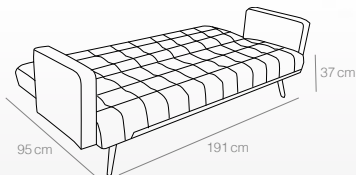

sofá cama **misuri**

Sofá-cama 3 plazas

- Sofá-cama fabricado en terciopelo.
- Patas metálicas en color dorado.