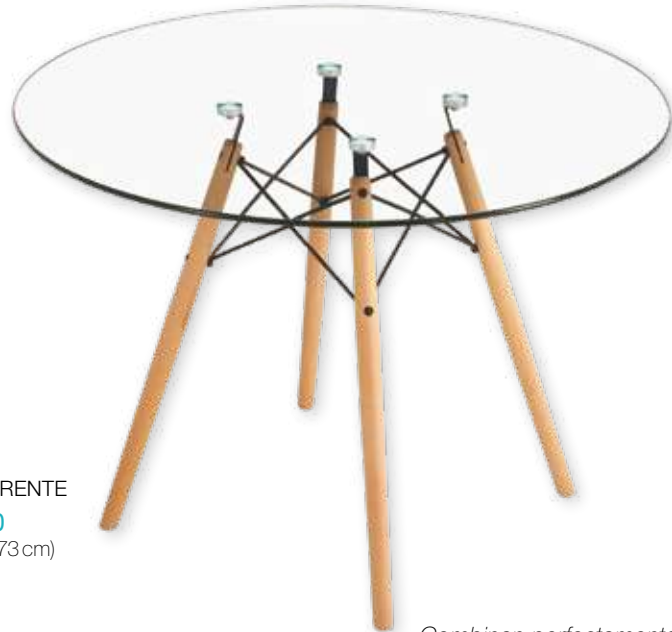

CRISTAL
TRANSPARENTE
Ref. 3680
(100x100x73 cm)

Combinan perfectamente con sillas del mismo estilo: **DALÍ** (pág 58), **MIX** (pág 77).