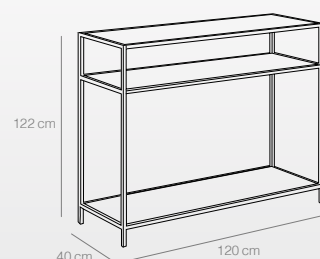

conjunto **canada**

muebles
INTERMOBEL

Muebles

- Estructura fabricada en metal con acabado en color negro.
- Tapa y estantes fabricados en MDF recubiertos con contrachapado de color roble.
- Muy resistentes gracias a los materiales utilizados en su fabricación.

Ref. 6101