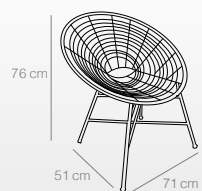

conjunto airon

Muebles de jardín

- Fabricados en PE ratán y hierro pintado en negro.
- Mesa de centro con vidrio templado de 5 mm.

muebles
INTERMOBEL

Ref. 1405