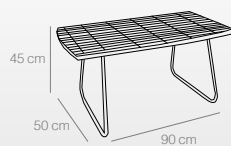

# conjunto airon

SILLÓN  
Ref. 1400  
(56x59x77 cm)

SOFÁ  
Ref. 1401  
(136x59x77 cm)

muebles  
**GRUPO INTERMOBEL**

MESA CENTRO  
Ref. 1402  
(90x50x45 cm)

Ref. 1400

Ref. 1401

Ref. 1402

## Muebles de exterior

- Sillas fabricadas en PE y acero pintado en negro.
- Asiento 38 cm de distancia al suelo.
- Mesas fabricadas en PE, acero pintado en negro y cristal.

BLANCO  
Ref. 4400  
(91,5x72x83 cm)