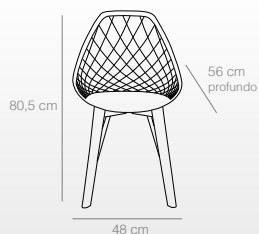

## Sillas

- Asiento de polipropileno.
- Patas de madera de haya natural barnizada.

BLANCO  
Ref. 1204

GRIS  
Ref. 1205

TAUPE  
Ref. 1207

NEGRO  
Ref. 1206