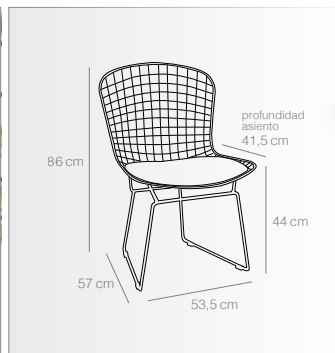

silla **bertoia**

Sillas

- Fabricadas en acero cromado o dorado (según modelo) con entramado de cuadrículas.
- Equipadas con cojín de PU color negro o blanco.