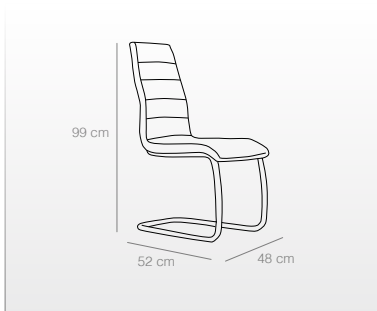

## Sillas

- Asiento y respaldo en Pu.
- Patas de acero cromado.
- Medidas: Ancho 48 cm, alto 99 cm, profundo 52 cm.

BLANCO  
 Ref. 3538

ANTRACITA  
 Ref. 3540

NEGRO  
 Ref. 3537