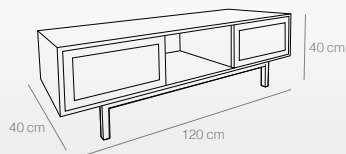

conjunto **vesta**

Muebles

- Fabricados en MDF, chapa de madera de fresno y ratán.
- Patas de hierro pintadas en negro.

muebles
INTERMOBEL

Ref. 2535