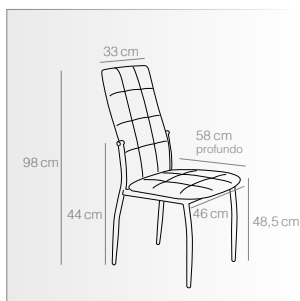

silla miss capitoné

Sillas

- Asiento y respaldo en PU de varios colores.
- Relleno de esponja común y regenerada.
- Patas de acero cromado.
- Medidas: Ancho 46 cm, alto 98 cm, profundo 58 cm.

ANTRACITA
PU
Ref. 3689

Acabado PU