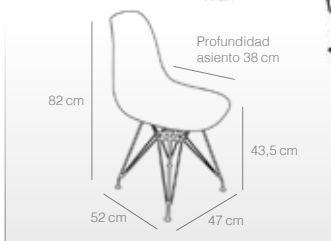

silla **picasso**

Sillas

- Asiento de polipropileno mate.
- Patas de metal cromado excepto el modelo DeLuxe que es acero dorado.
- Soportan hasta 120kg.