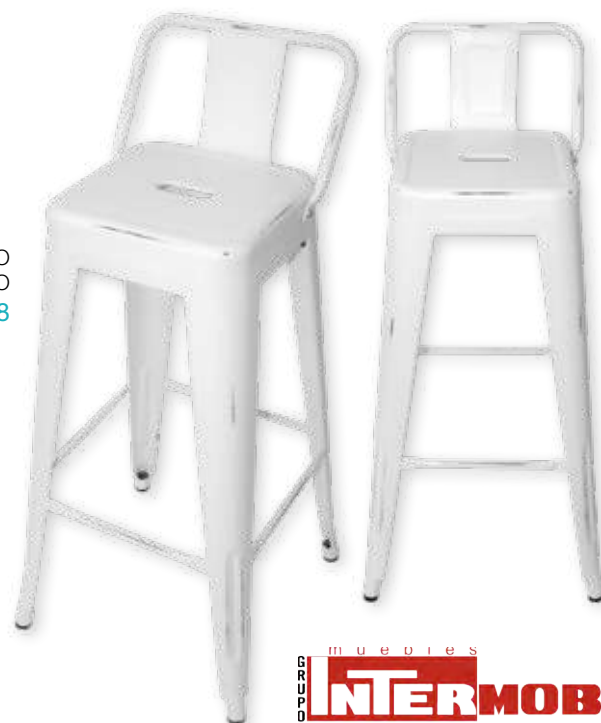

taburete **volt alto**

Taburetes Altos

- Fabricados en acero con pintura epoxi (diferentes colores).
- Acabado blanco envejecido en la Ref. 4078.
- Dotados de una tratamiento previo de fosfatado.
- Con respaldo alto.
- Medidas: Ancho 44 cm, alto 94 cm, profundo 44 cm.

muebles
INTERMOBEL