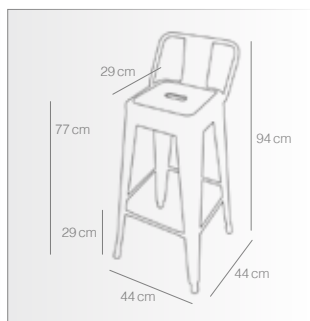

taburete **volt alto**

Taburetes Altos

- Fabricados en acero con pintura epoxi (diferentes colores).
- Acabado blanco envejecido en la Ref. 4078.
- Dotados de una tratamiento previo de fosfatado.
- Con respaldo alto.
- Medidas: Ancho 44 cm, alto 94 cm, profundo 44 cm.

muebles
INTERMOBEL