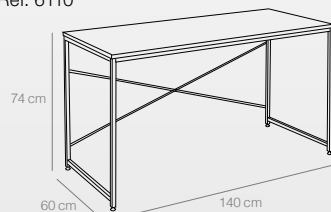

SET 2 MESITAS

Ref. 6108

Grande: 50x50x45 cm

Pequeña: 40x40x40 cm

Ref. 6108

Ref. 6109

Ref. 6110

MESA ESCRITORIO