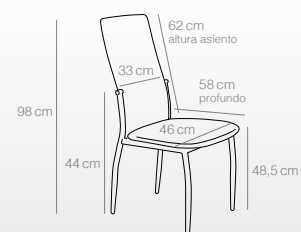

Sillas MISS con patas CROMADAS