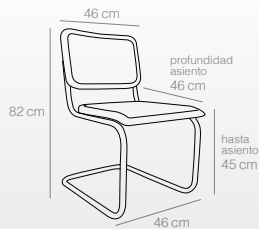

Refs. 1808-1809-1836-1838