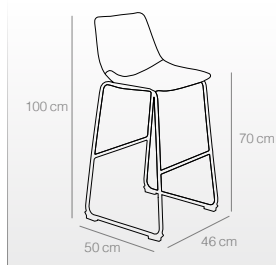

GRUPO muebles
INTERMOBEL