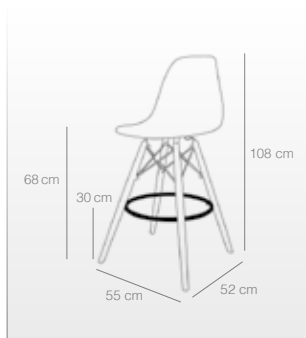

muebles
INTERMOBEL