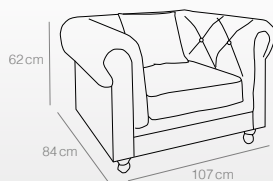

## Sofá 2 plazas y sillón

- Fabricados en PU marrón.
- Patas de pino en color roble.

SILLÓN

Ref. 1004  
 (107x84x62 cm)

SOFÁ 2 PLAZAS

Ref. 1001  
 (197x84x62 cm)

Ref. 1004

Ref. 1001