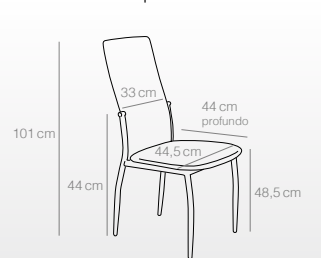

Sillas MISS con patas NEGRAS