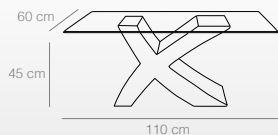

mesa **aspa**

Mesas de centro

- Fabricada en cristal biselado transparente.
- Estructura de MDF.
- Acabado melamina color nature.
- La mesa se sirve desmontada.

muebles
GRUPO
INTERMOBEL

Refs. 3667-3672