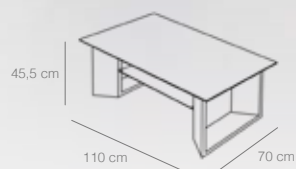

## Mesa de centro

- Fabricada en cristal templado transparente.
- Bandeja opal.
- Patas de madera lacadas en blanco.

MESA CENTRO

Ref. 3659

(110x60x45,5cm)

muebles  
GRUPO  
**INTERMOBEL**