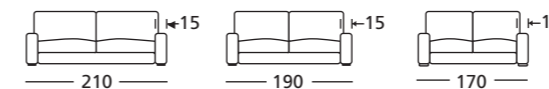

Le modèle Kendal modernise la gamme de canapés-lits avec un bras de type sieste, sous le principe de gagner de l'espace.

KENDAL

DISEÑO

INTERMOBEL

Colchón 12 cm

12 cm of mattress

Matelas 12 cm

ZARDÁ.