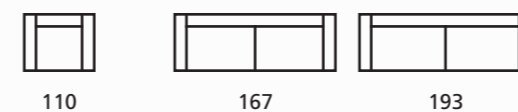

La simplicidad en la mecánica caracteriza a este modelo, ideal para una cama de uso ocasional. El modelo Niza se acondiona también a los espacios más problemáticos con otra propuesta más reducida.

The simplicity in the mechanics characterises this model, which is ideal for bed for occasional use. The Niza model is also adaptable to the most problematic spaces with another reducer option.

La simplicité de la mécanique caractérise ce modèle, idéal pour un lit occasionnel. Le modèle Niza est acondiona aux espaces les plus problématiques avec autre proposition plus petite.

BRAZO / ARMS / BRAS 12 cm.

110

167

193