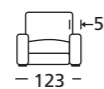

LANCASTER

COLCHÓN 12 CM

12 CM MATTRESS

MATELAS 12 CM

El modelo Lancaster continua con una nueva senda de sofás cama caracterizada con un mayor diseño y con una reducción del tamaño de los brazos. Las patas más elevadas del sofá cama, favorece el acceso de los robots de limpieza.

El modelo Kendal moderniza la línea de sofás cama con brazo tipo siesta, bajo la premisa del ahorro de espacio.

The Lancaster model continues with a new path of sofa beds characterized by a greater design and smaller arms. The highest legs of the sofa bed, favors the access of cleaning robots.

The Kendal model modernizes the line of sofa beds with a nap-type arm, under the premise of saving space.

Le modèle Lancaster se poursuit avec une nouvelle voie de canapés-lits caractérisée par un plus grand design et une réduction de la taille des accoudoirs. Les pieds les plus hauts du canapé-lit, favorisent l'accès des robots de nettoyage.

Le modèle Kendal modernise la gamme de canapés-lits avec un bras de type sieste, sous le principe de gagner de l'espace.

KENDAL

DISEÑO

INTERMOBEL

Colchón 12 cm

12 cm of mattress

Matelas 12 cm

ZARDÁ.