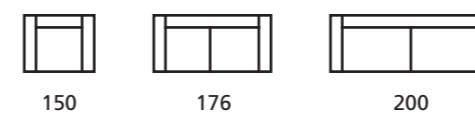

Sofá cama de diseño contemporáneo que eleva la comodidad al máximo nivel tanto en asiento como en respaldo.

Sofa bed with a contemporary design that raises comfort to the maximum level both on the seat and on the back.

Canapé lit design contemporain qui augmente le confort au niveau maximum autant sur le siège que sur le dossier.

BRAZO / ARMS / BRAS 18 cm.