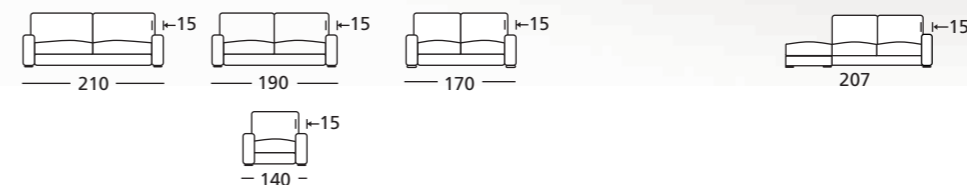

El modelo Milton va dirigido a los amantes del interiorismo que no se olvidan de la necesidad de tener un producto práctico y funcional. Por ello, se presenta como complemento el puf contenedor, el cual puede diseñarse como una extensión del sofá cama o como un módulo independiente.

The Milton model is aimed at interior design lovers who do not forget the need for a practical and functional product. Therefore, the container pouf is presented as a complement, which can be designed as an extension of the sofa bed or as a separate module.

Le modèle Milton s'adresse aux amateurs de décoration intérieure qui n'oublent pas la nécessité d'un produit pratique et fonctionnel. Par conséquent, le pouf conteneur est présenté comme un complément, qui peut être conçu comme une extension du canapé-lit ou comme un module séparé.

ZARDÁ.