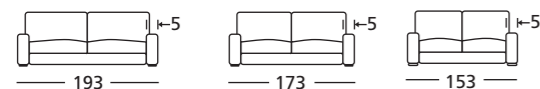

LANCASTER

COLCHÓN 12 CM

12 CM MATTRESS

MATELAS 12 CM

El modelo Lancaster continua con una nueva senda de sofás cama caracterizada con un mayor diseño y con una reducción del tamaño de los brazos. Las patas más elevadas del sofá cama, favorece el acceso de los robots de limpieza.

El modelo Kendal moderniza la línea de sofás cama con brazo tipo siesta, bajo la premisa del ahorro de espacio.

The Lancaster model continues with a new path of sofa beds characterized by a greater design and smaller arms. The highest legs of the sofa bed, favors the access of cleaning robots.

The Kendal model modernizes the line of sofa beds with a nap-type arm, under the premise of saving space.

Le modèle Lancaster se poursuit avec une nouvelle voie de canapés-lits caractérisée par un plus grand design et une réduction de la taille des accoudoirs. Les pieds les plus hauts du canapé-lit, favorisent l'accès des robots de nettoyage.

Le modèle Kendal modernise la gamme de canapés-lits avec un bras de type sieste, sous le principe de gagner de l'espace.

KENDAL

DISEÑO

INTERMOBEL

Colchón 12 cm

12 cm of mattress

Matelas 12 cm

ZARDÁ.