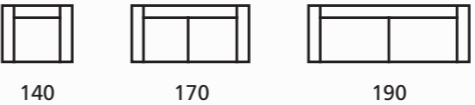

La flexibilidad de poder adecuar la posición del respaldo y su línea moderna hacen de este modelo el objeto de deseo de la estancia.

The flexibility of being able to adjust the position of the back and the modern line make this model the object of desire in the room.

La flexibilité de pouvoir adapter la position du dossier et de sa ligne moderne font de ce modèle l'objet du désir du séjour.

BRAZO / ARMS / BRAS 15 cm.