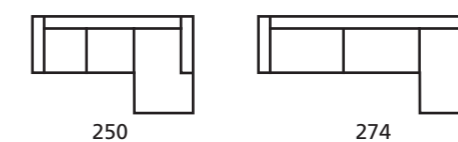

Sofá cama de diseño contemporáneo que eleva la comodidad al máximo nivel tanto en asiento como en respaldo.

Sofa bed with a contemporary design that raises comfort to the maximum level both on the seat and on the back.

Canapé lit design contemporain qui augmente le confort au niveau maximum autant sur le siège que sur le dossier.

BRAZO / ARMS / BRAS 18 cm.