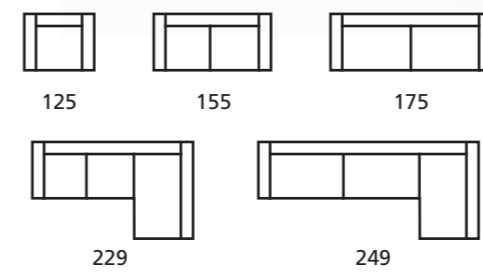

GRUPO
INTERMOBEL

BRISTOL / BOSTON BRAZO / ARMS / BRAS 8 cm.