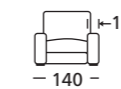

Le modèle Kendal modernise la gamme de canapés-lits avec un bras de type sieste, sous le principe de gagner de l'espace.

KENDAL

DISEÑO

INTERMOBEL

Colchón 12 cm

12 cm of mattress

Matelas 12 cm

ZARDÁ.