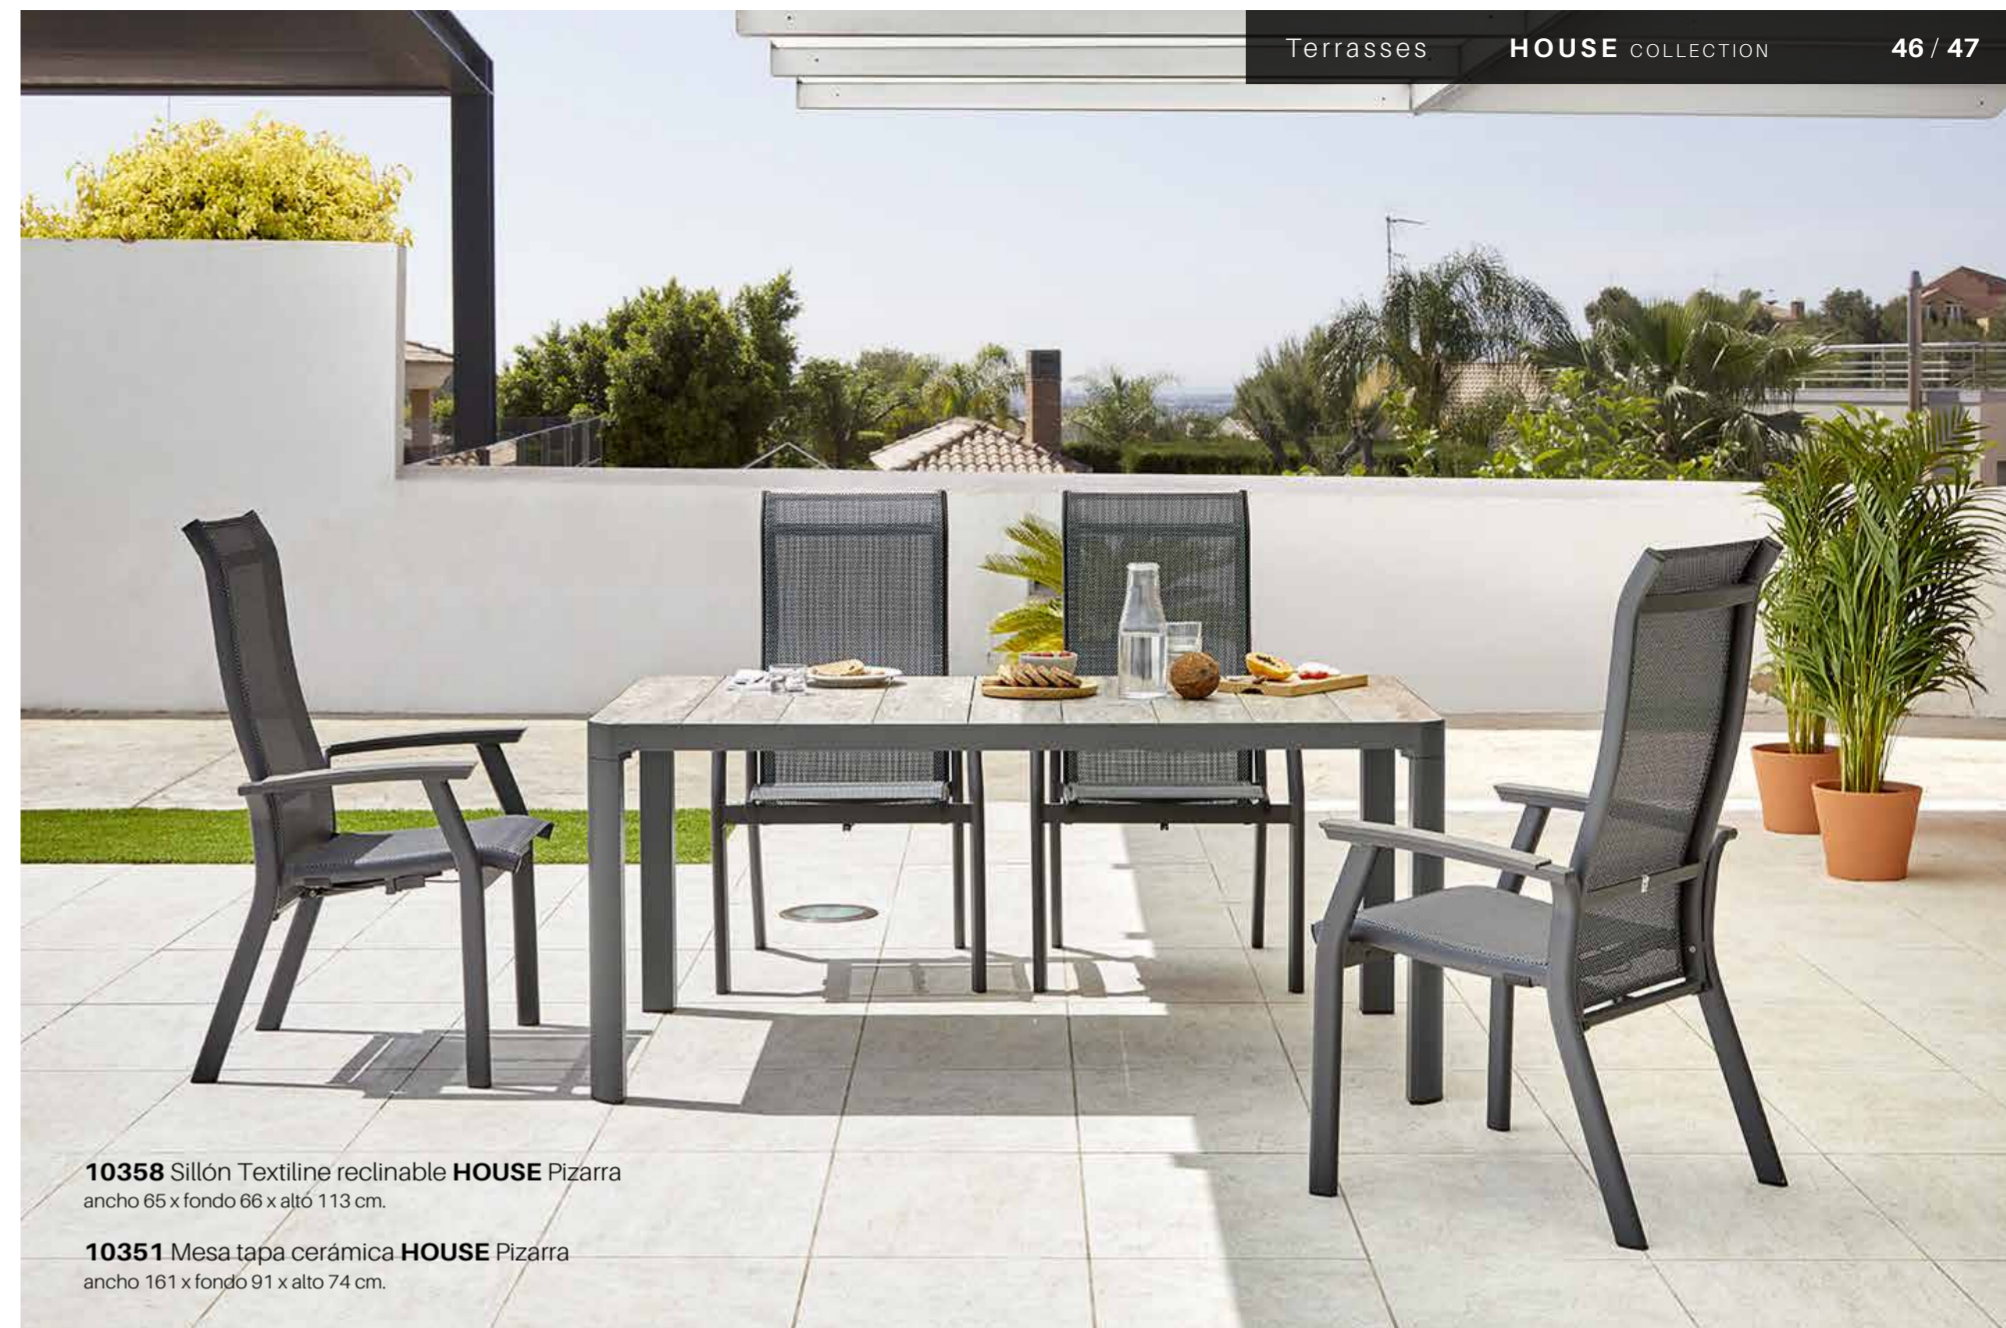

# HOUSE

INTERMOBEL

**10355** Mesa extensible 200-270 **HOUSE** Pizarra  
ancho 203-270 x fondo 103 x alto 78 cm.

**10366** Sillón Textilina apilable **HOUSE** Pizarra  
ancho 57 x fondo 63 x alto 91 cm.

**10370** Mesa tapa cerámica con suplemento  
rotatorio **HOUSE** Pizarra  
ancho 150 x fondo 150 x alto 75 cm.

**10353** Sillón Textiline reclinable **HOUSE** Marone  
ancho 60 x fondo 67 x alto 110 cm.

**10360** Mesa tapa cerámica con  
suplemento rotatorio **HOUSE** Marone  
ancho 150 x fondo 150 x alto 76 cm.