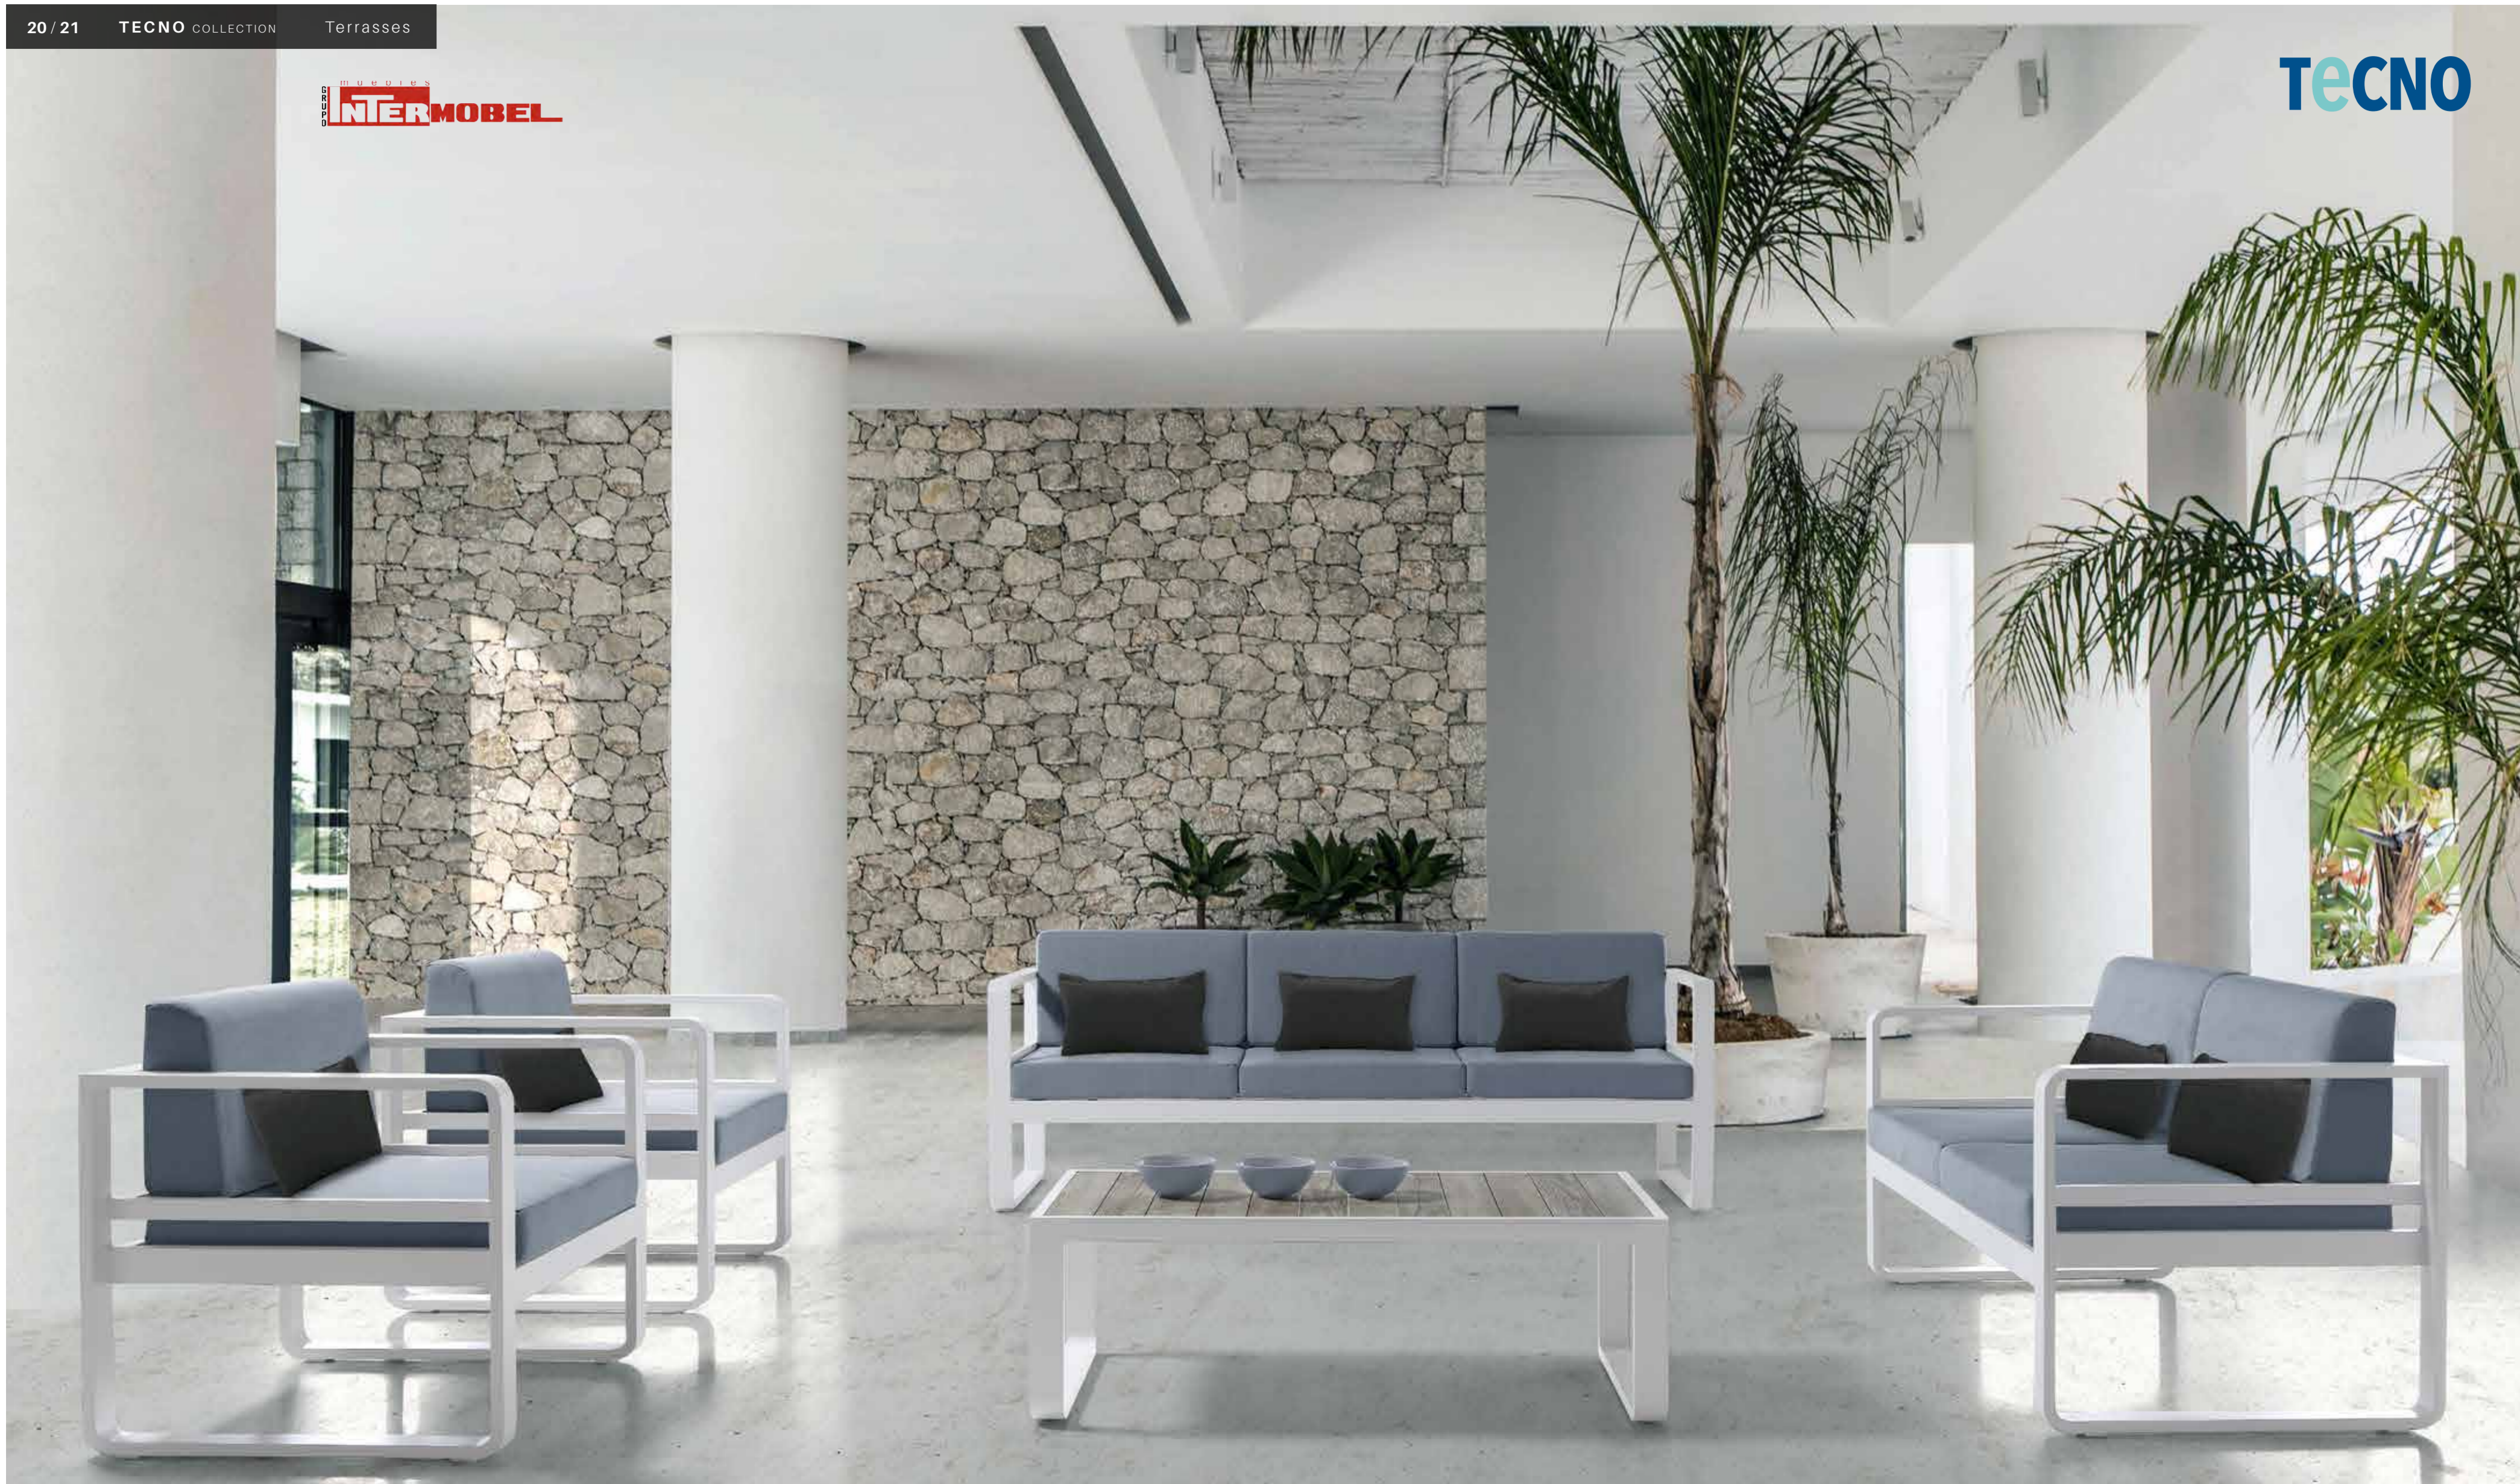

10334 Sillón tresillo **TECNO** Blanco
ancho 80 x fondo 76 x alto 68 cm.
Tapizado Tela OLEFIN color único ICE
Opción tapizado Tela SUNBRELLA NAT FROSTY CHINE 10025

10336 Sofá 3 plz. **TECNO** Blanco
ancho 214 x fondo 76 x alto 68 cm.
Tapizado Tela OLEFIN color único ICE
Opción tapizado Tela SUNBRELLA NAT FROSTY CHINE 10025

10335 Sofá 2 plz. **TECNO** Blanco
ancho 146 x fondo 76 x alto 68 cm.
Tapizado Tela OLEFIN color único ICE
Opción tapizado Tela SUNBRELLA NAT FROSTY CHINE 10025

10338 Mesa centro C/Tapa cerámica **TECNO** Blanco
ancho 60 x fondo 120 x alto 40 cm.