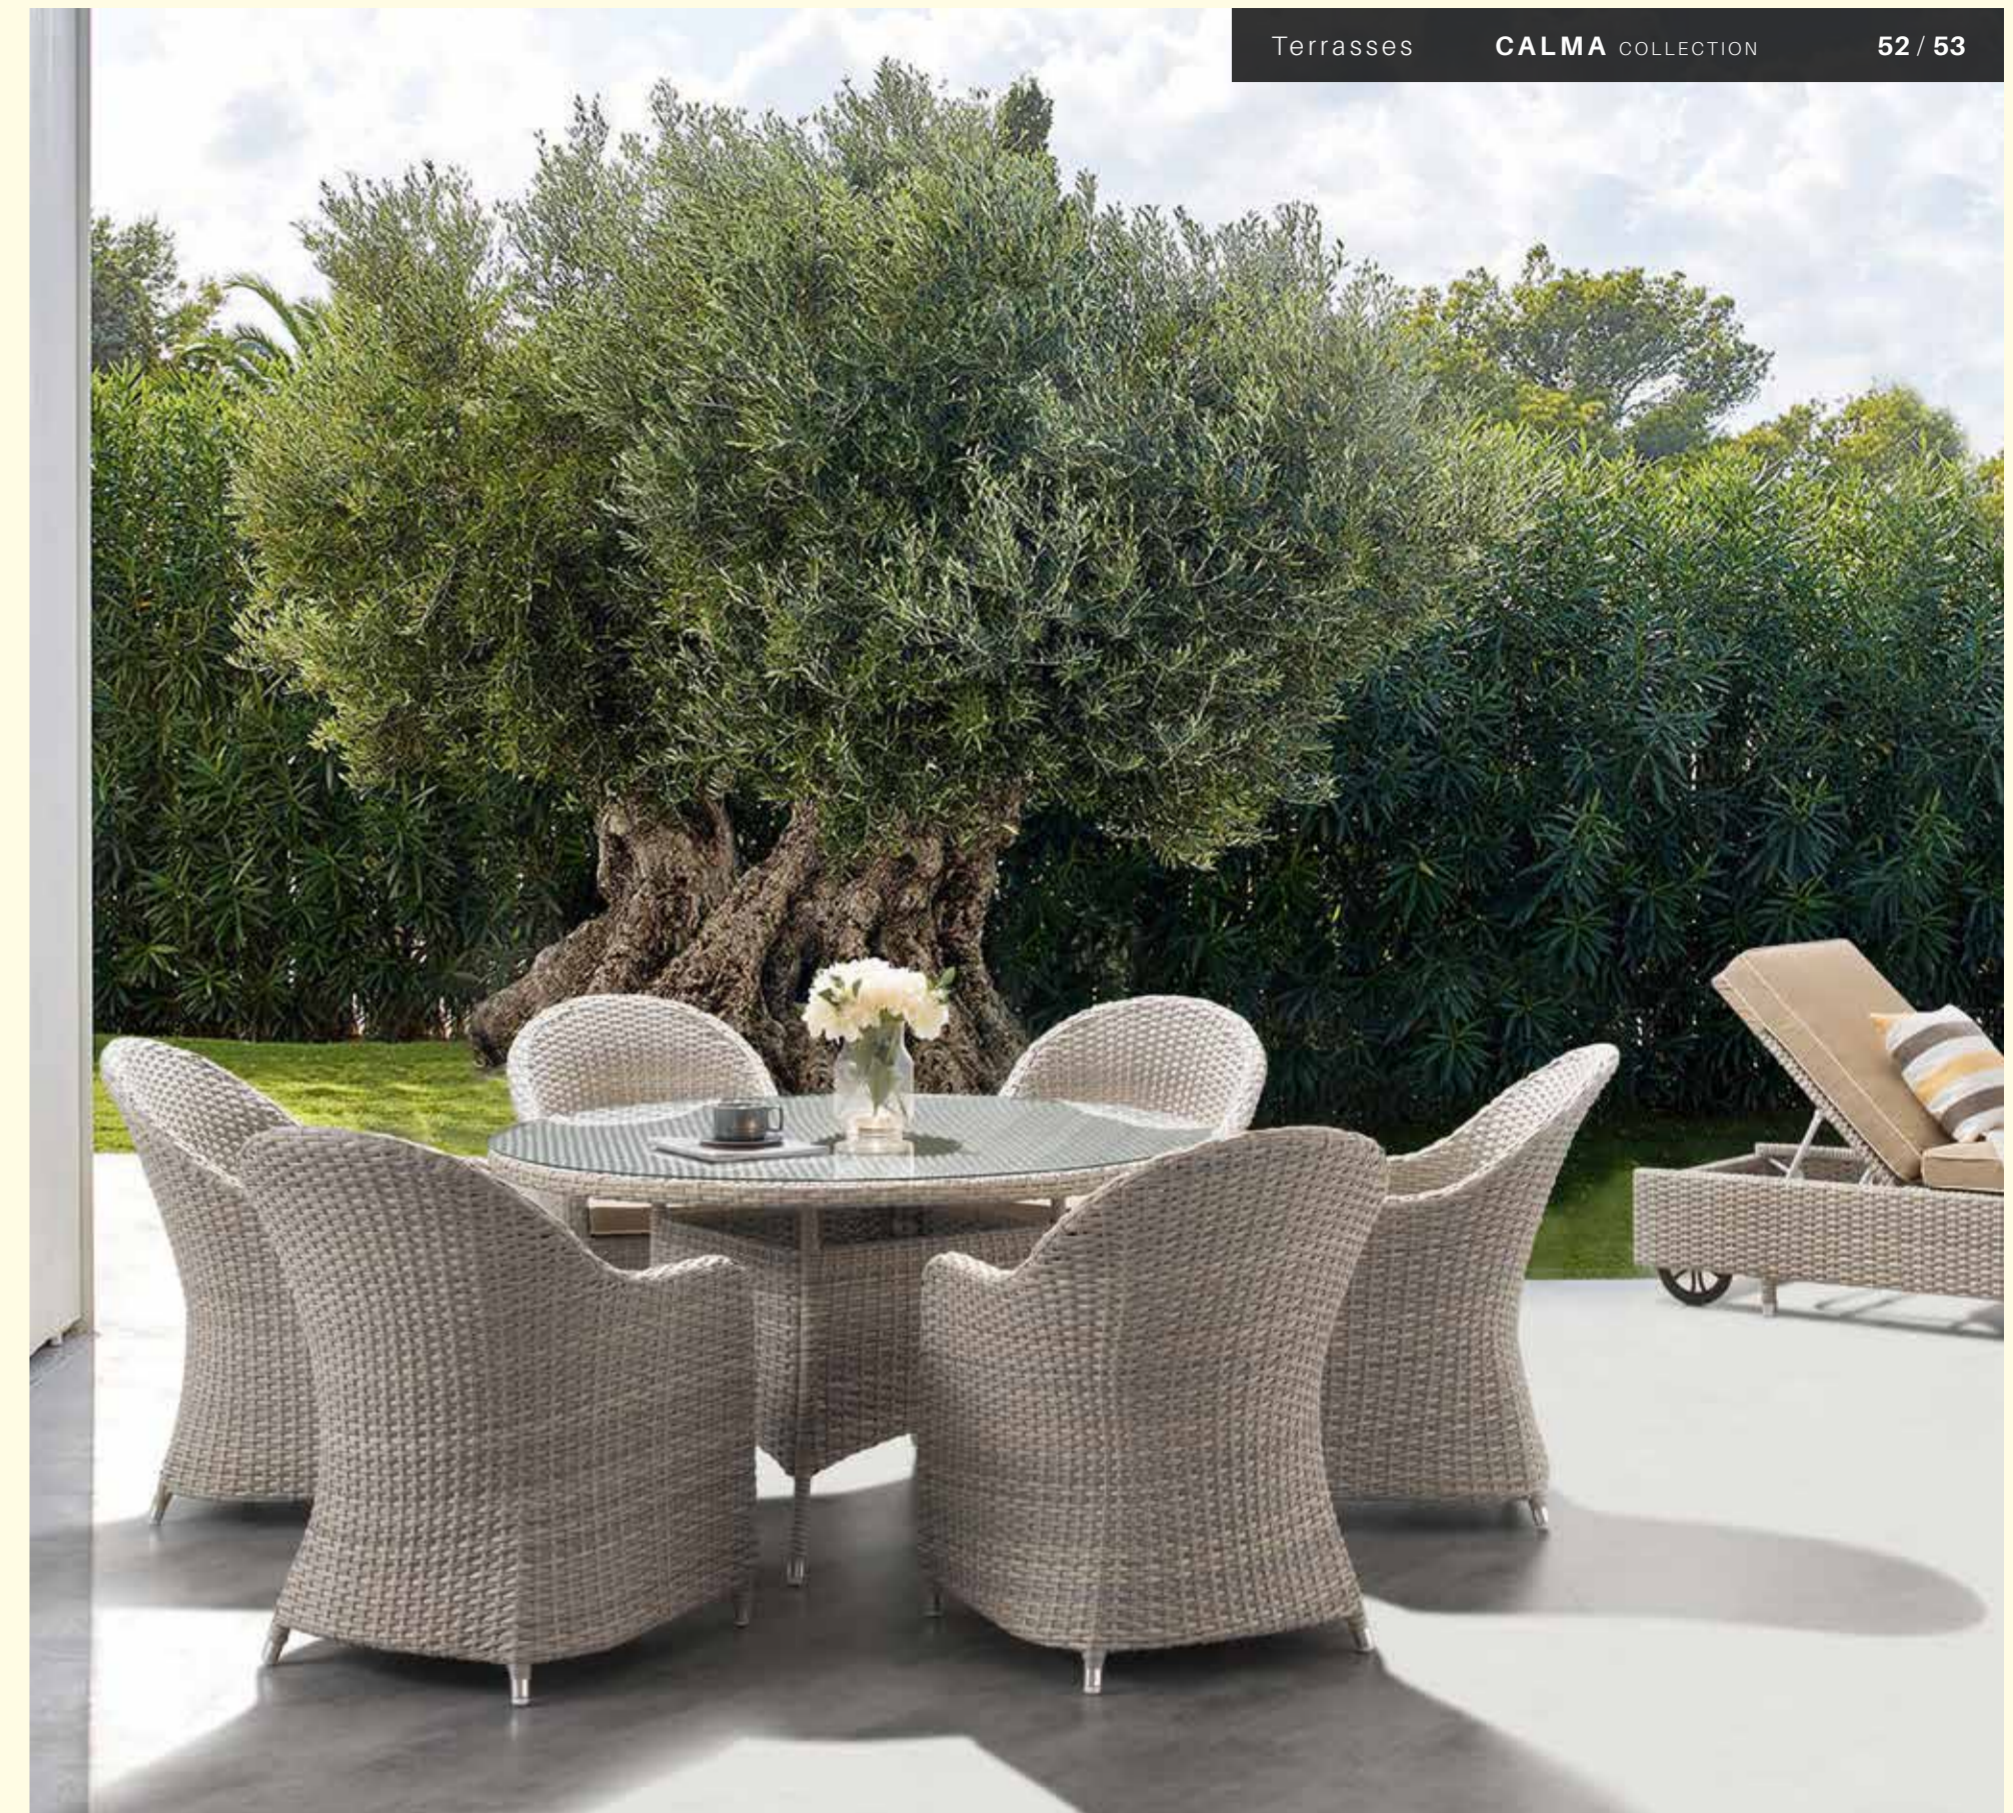

Colección CALMA