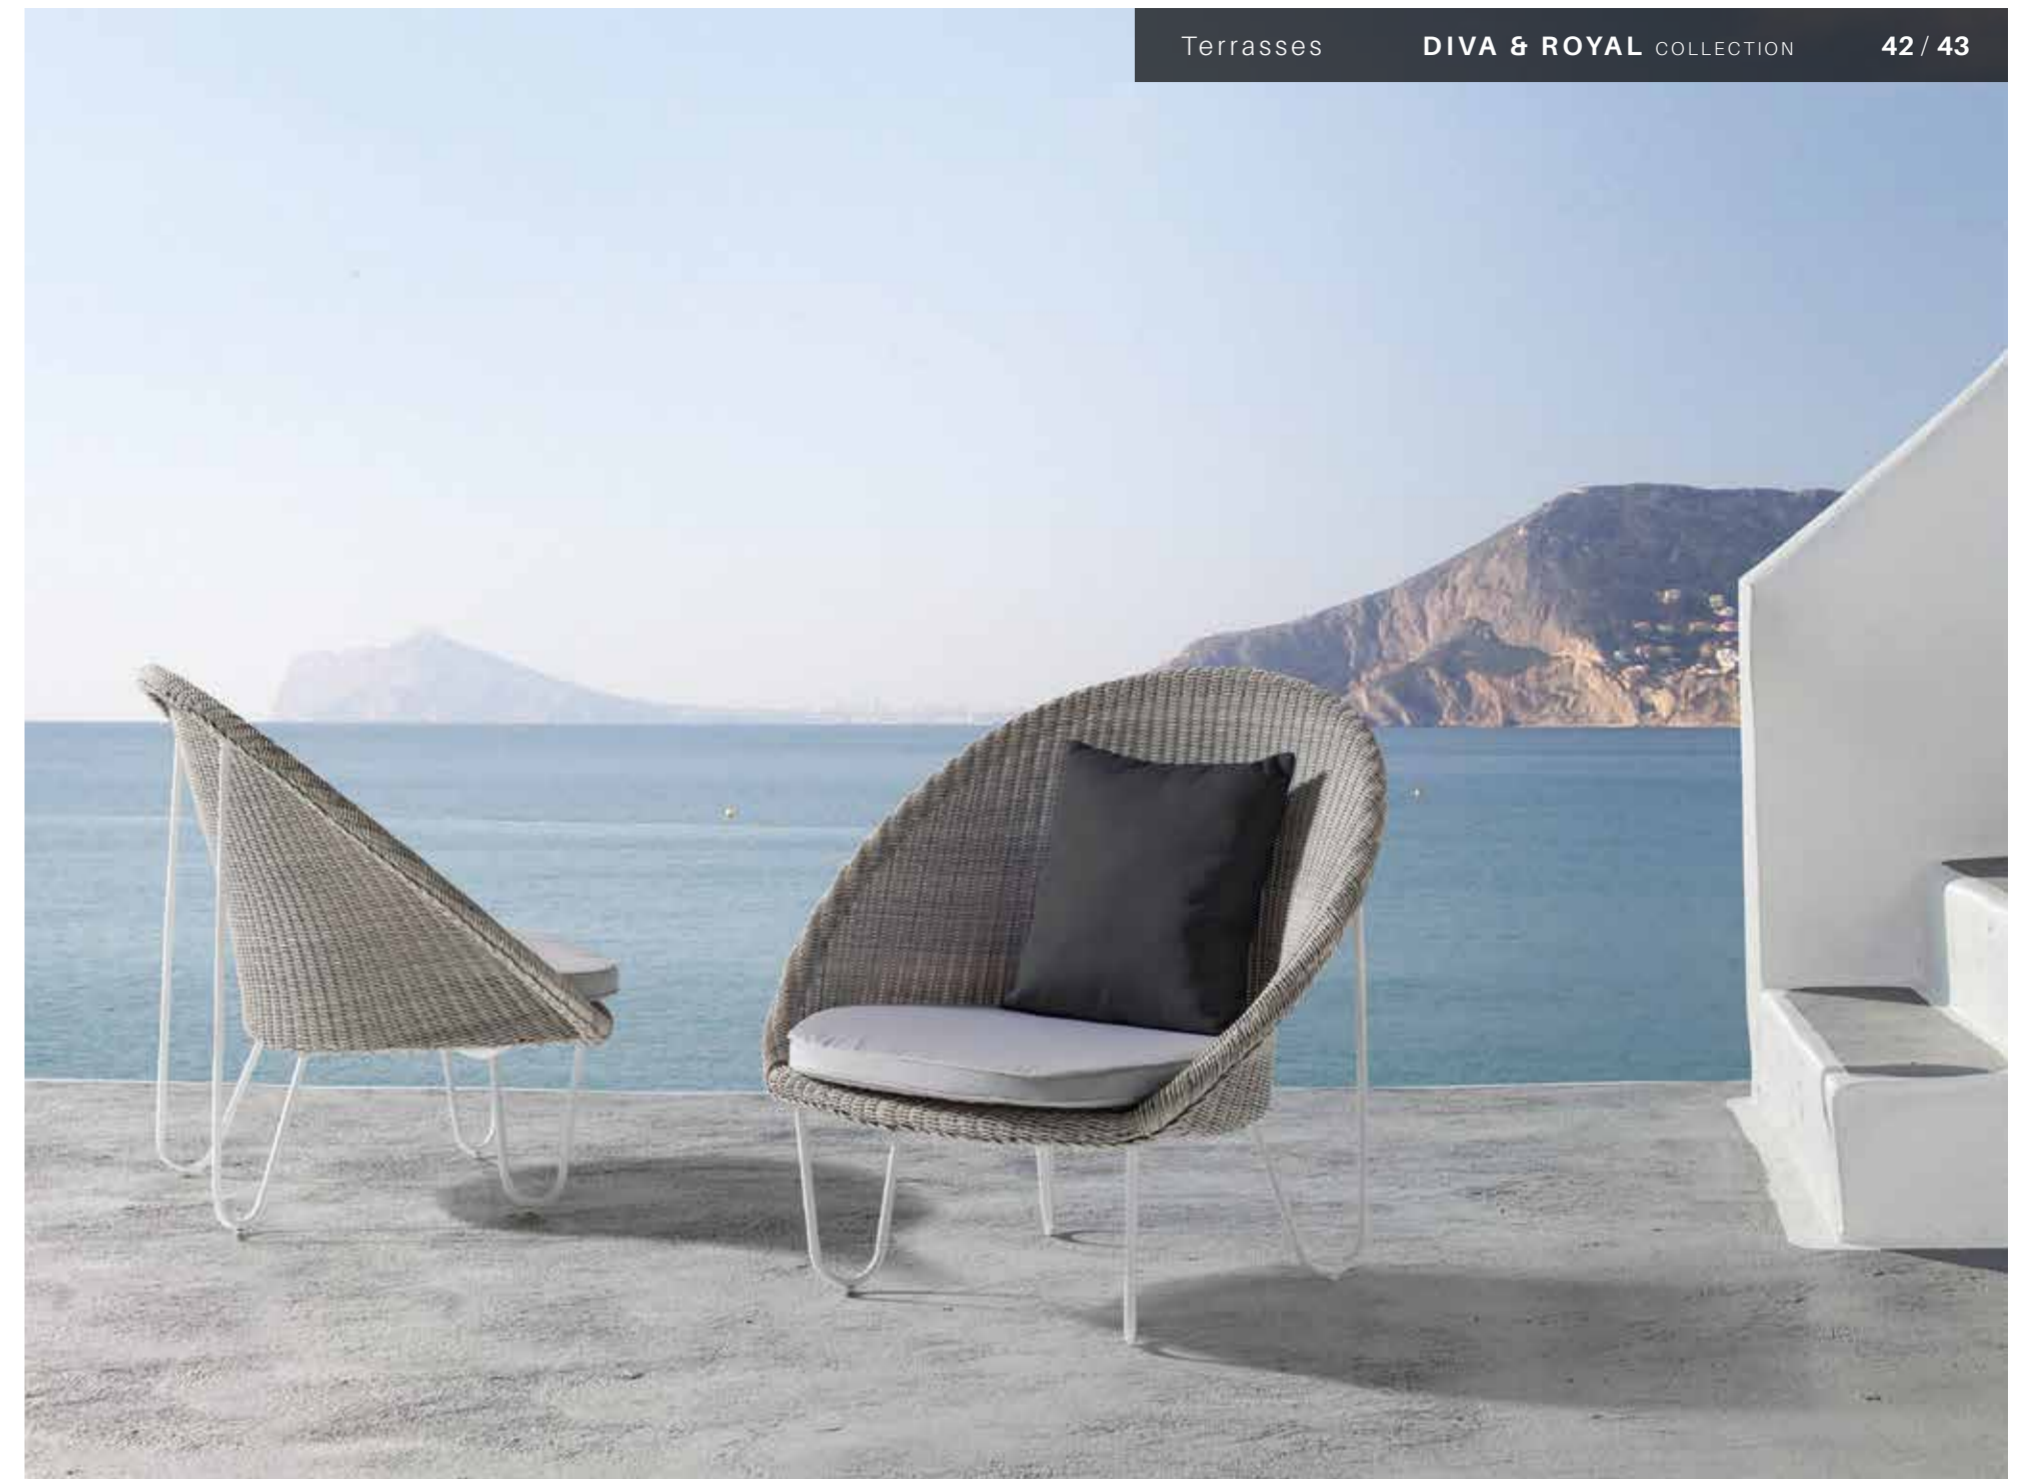

diva

AUTÉNTICO

FASTUOSO

**10266** Sillón respaldo alto **DIVA** Negro  
ancho 100 x fondo 81 x alto 124 cm.  
Tapizado Tela OLEFIN color único

ROYAL

INTERMOBEL

**10315** Sillón **ROYAL**  
ancho 97 x fondo 84 x alto 98 cm.  
Tapizado Tela OLEFIN color único