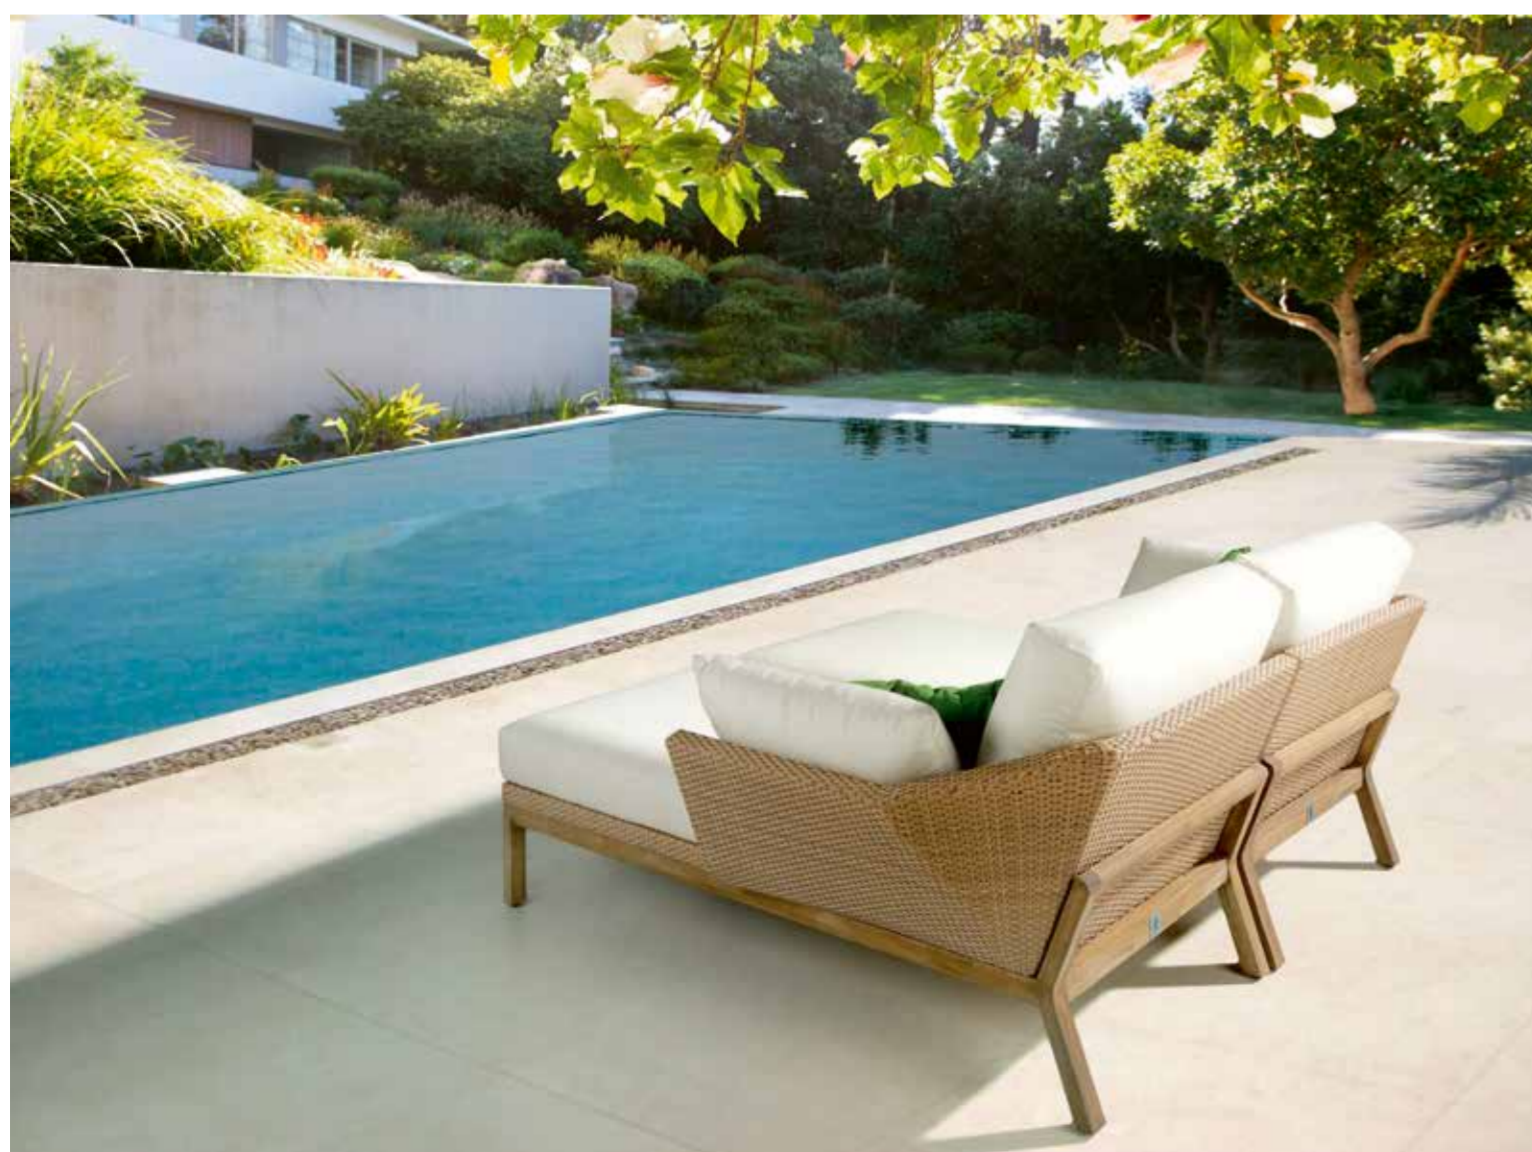

10288 Módulo chaiselonge resp. dcha. **REGGAE**
ancho 92 x fondo 165 x alto 67 cm.
Tapizado Tela SUNBRELLA NAT NATURE 10014

10295 Módulo chaiselonge rep. izq. **REGGAE**
ancho 92 x fondo 165 x alto 67 cm.
Tapizado Tela SUNBRELLA NAT NATURE 10014

REGGAE