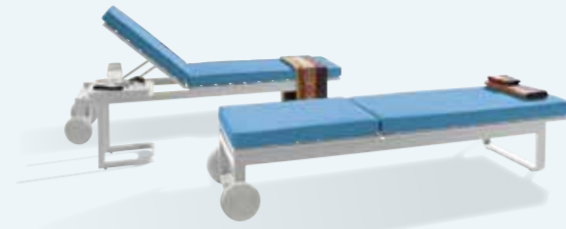

CONTRACT / 70

VALENCIA
RATTAN

TRESILLOS / 04