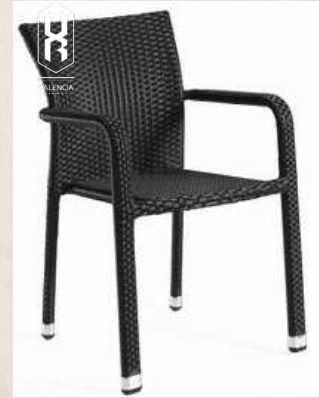

muebles
UR **INTERMOBEL**

10150 SILLON **COCO** ROCA 57*61*81H
10811 SILLON **COCO** COFFEE 57*61*81H
10812 SILLON **COCO** VINTAGE 57*61*81H