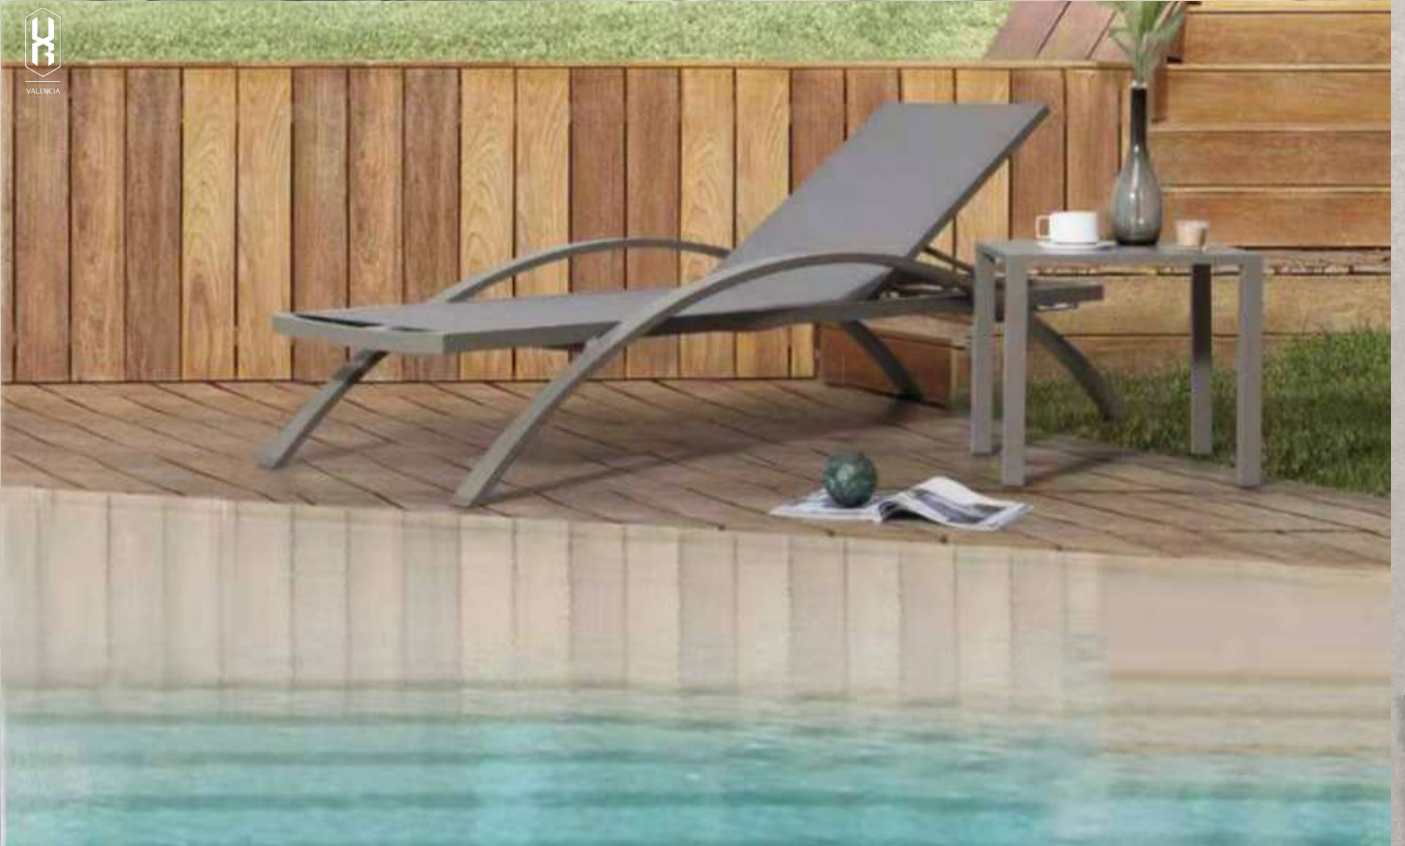

10902 SILLON COLGANTE **DOBLE SPIDER C/TAP** 183*168*235H

10864 TUMBONA DOBLE **HYDRA** C/TAP SUNPROOF ICE 160*204*30H

10865 TUMBONA **HYDRA** C/TAP SUNPROOF ICE 69*204*30H

VALENCIA
RATTAN

10863 TUMBONA **ARCOS** TEXTILENE BLANCO 71*194*45H
10862 TUMBONA **ARCOS** TEXTILENE ANTRACITA 71*194*45H