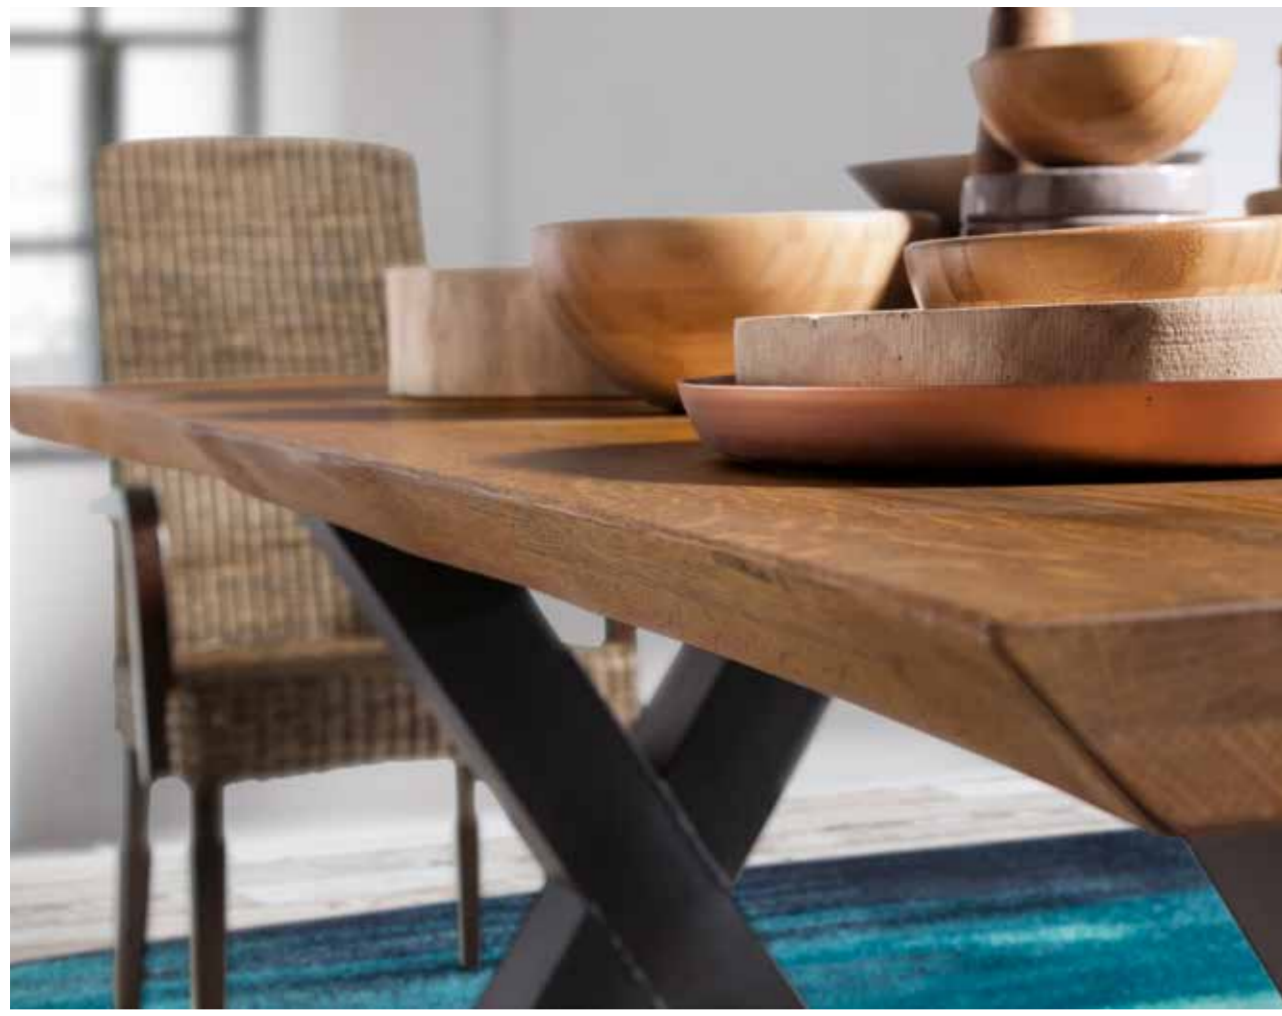

70257 Sillón NEW PORT Ocre 19
ancho 55 x fondo 66 x alto 89 cm.

GRUPO
INTERMOBEL

system

70268 Mesa **SYSTEM X-METAL**
Roble ancho 180 x fondo 95 x alto 77 cm.

2053 Silla **CATOIRA**
ancho 46 x fondo 57 x alto 106 cm.