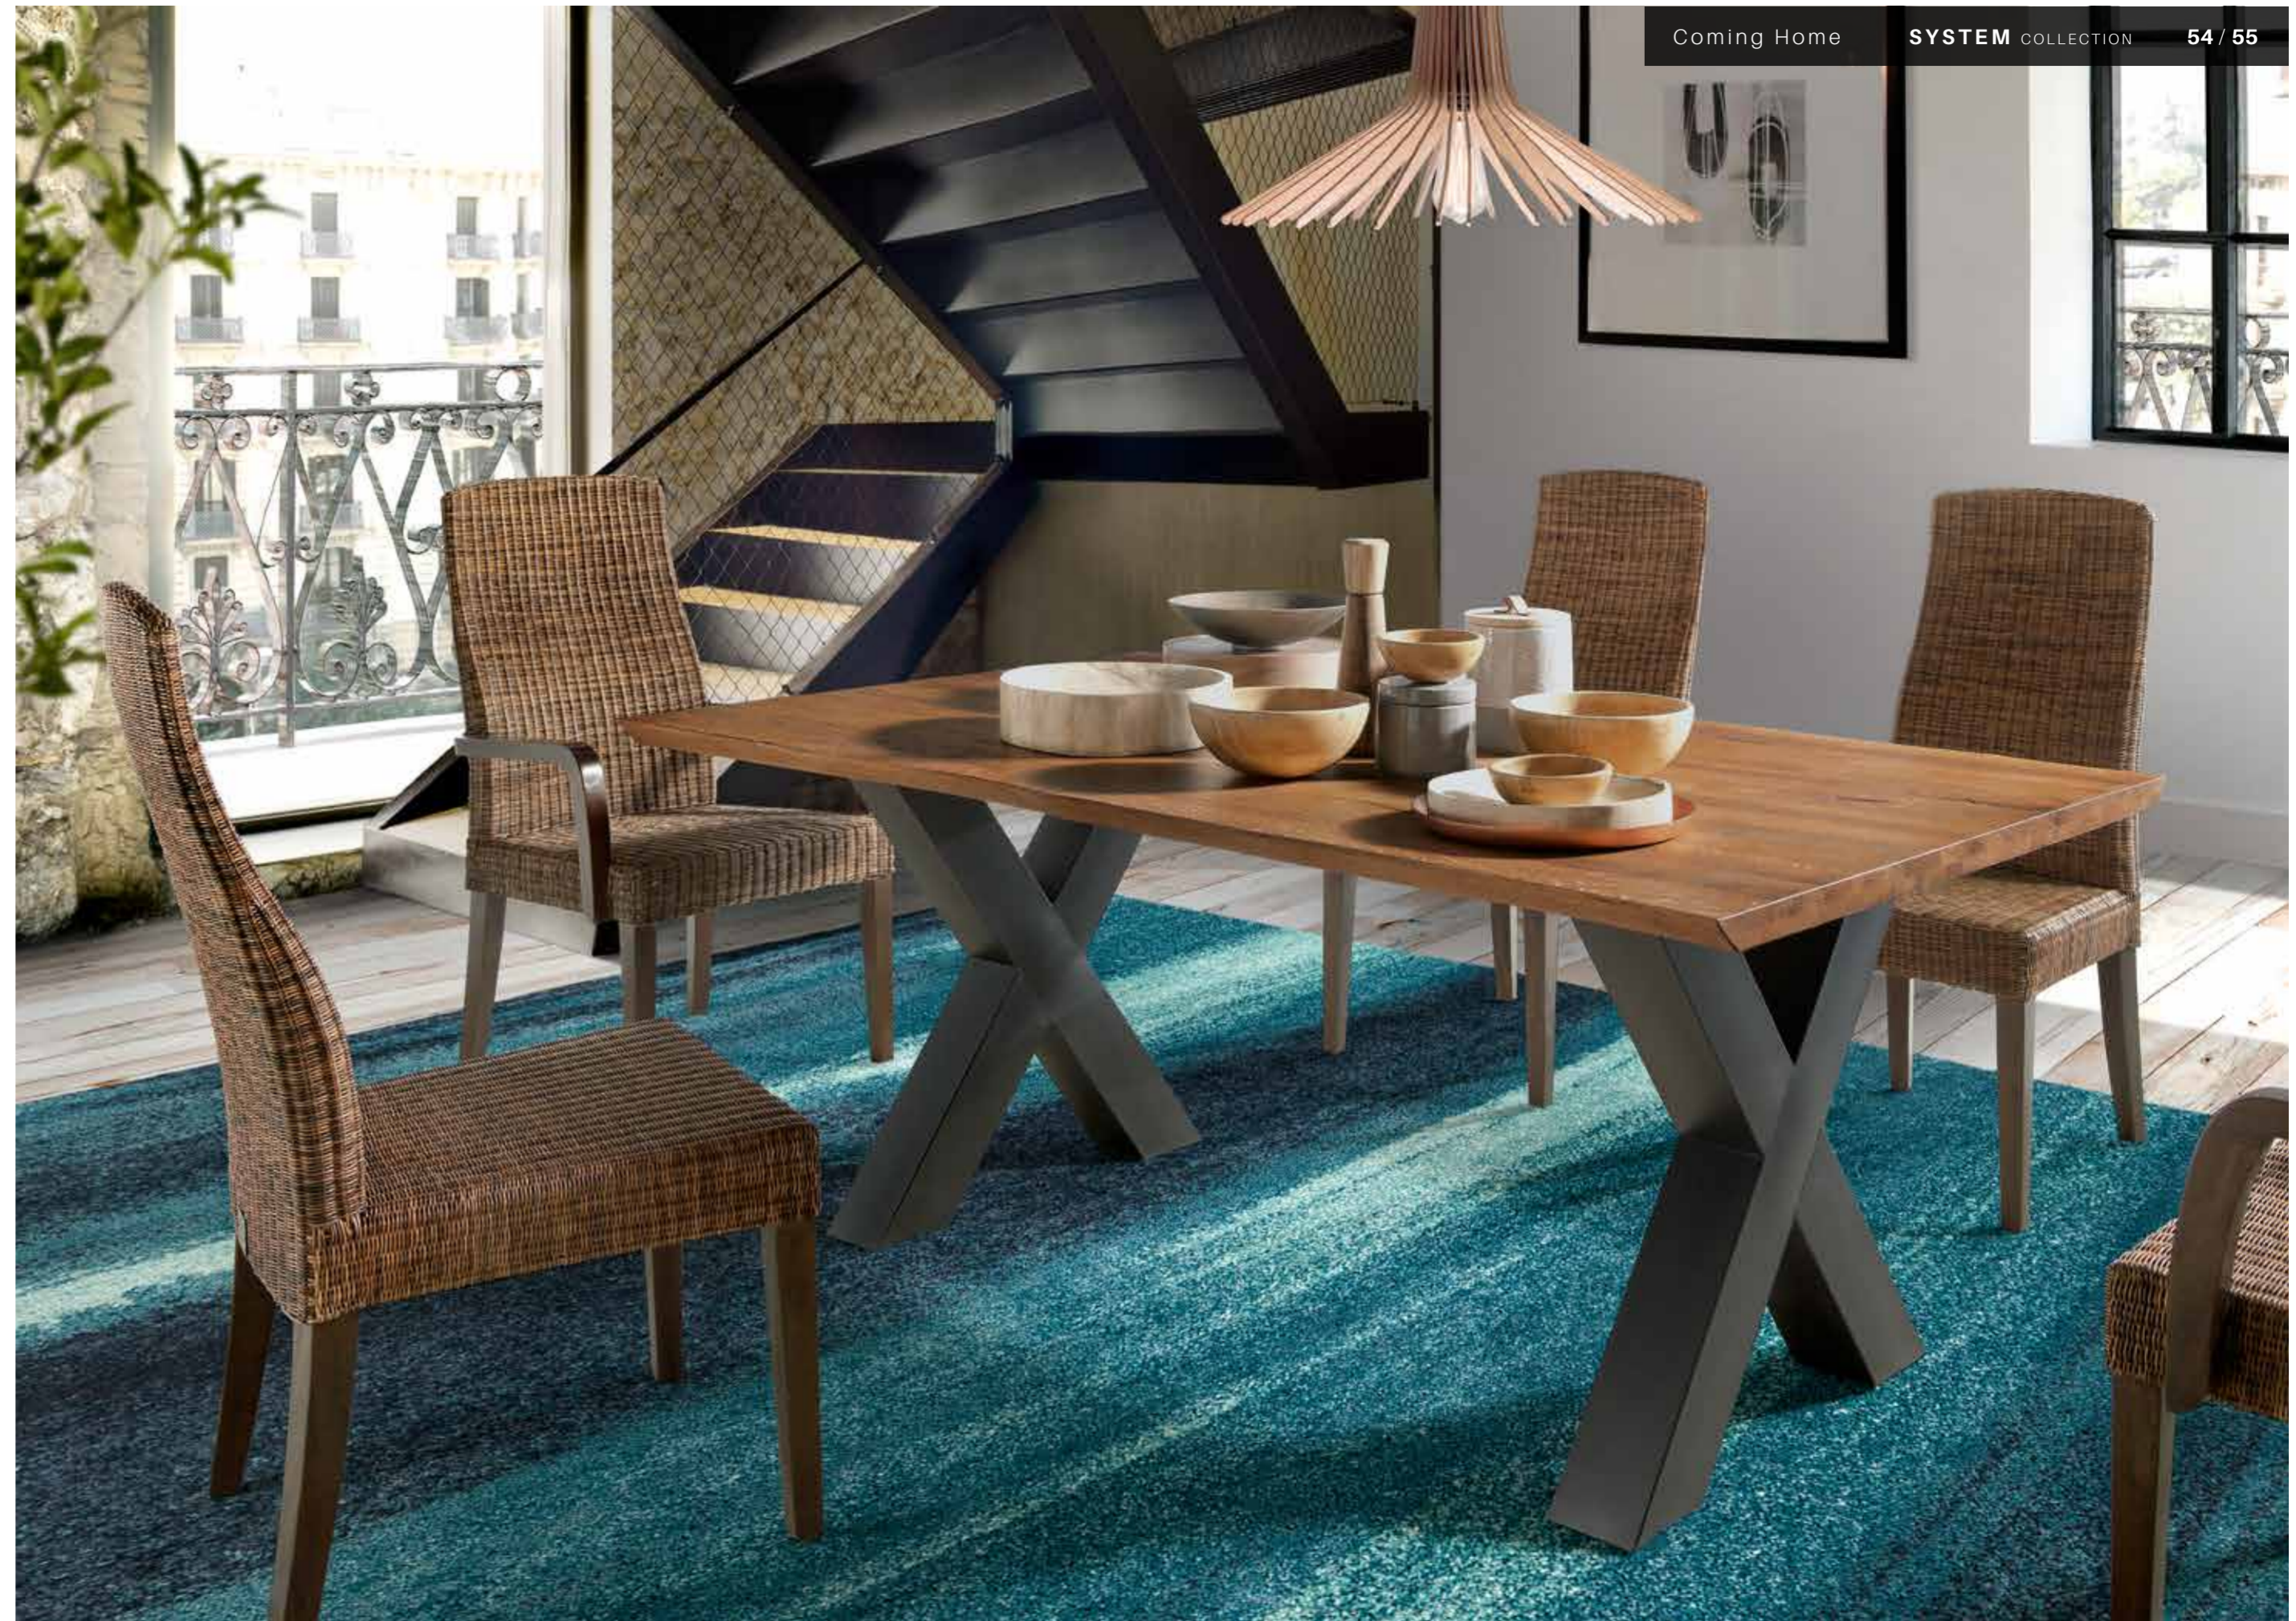

70257 Sillón NEW PORT Ocre 19
ancho 55 x fondo 66 x alto 89 cm.

GRUPO
INTERMOBEL

system

70268 Mesa **SYSTEM X-METAL**
Roble ancho 180 x fondo 95 x alto 77 cm.

2053 Silla **CATOIRA**
ancho 46 x fondo 57 x alto 106 cm.