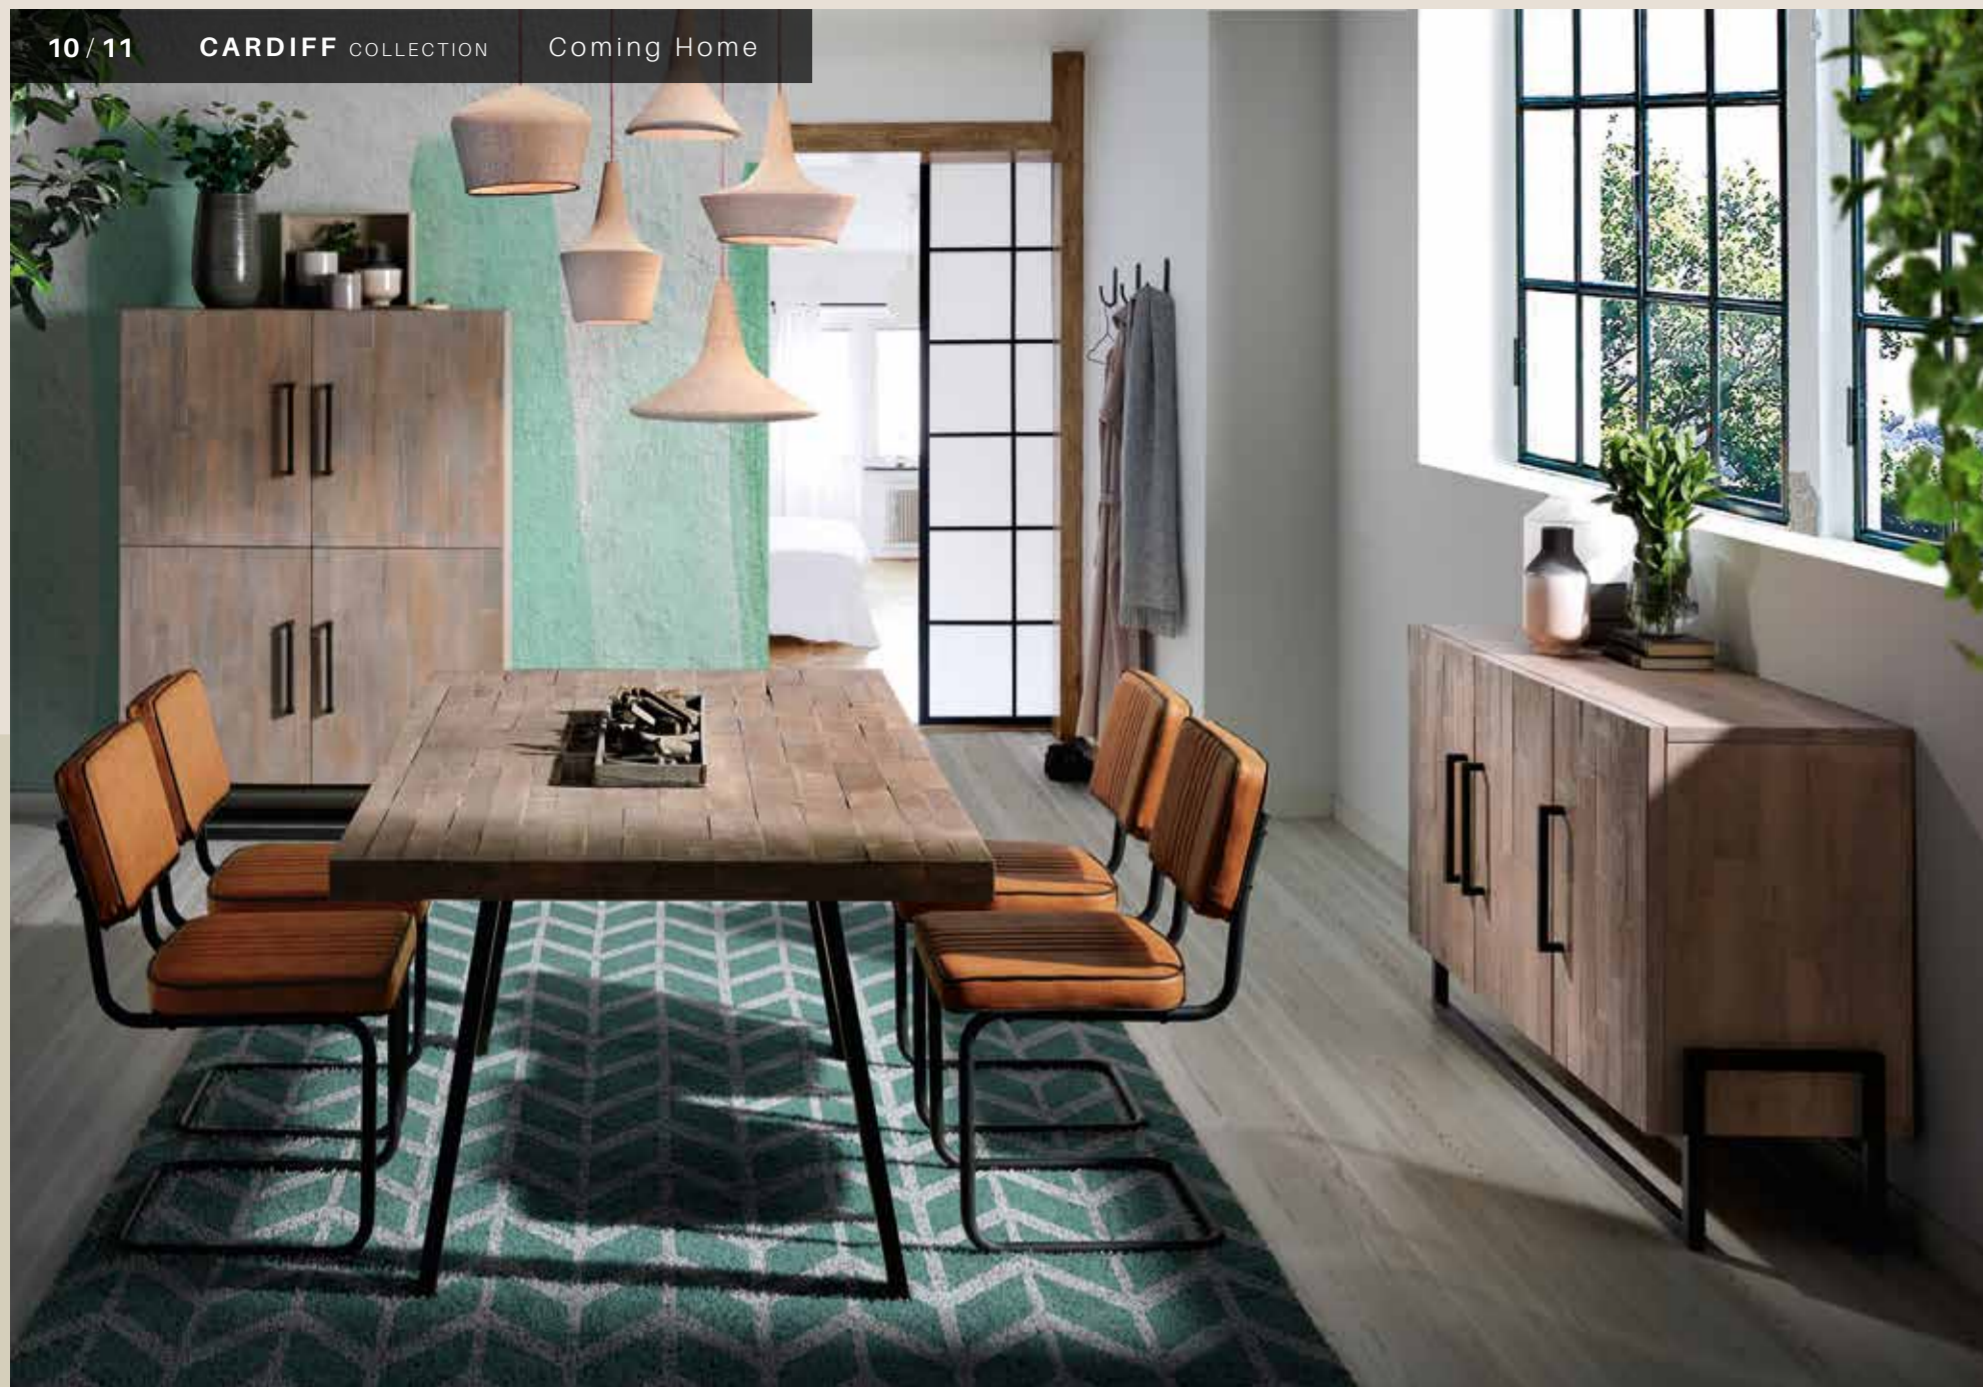

Cardiff

Aporta calidez a tu hogar con un toque rústico en madera de roble macizo. Pequeñas piezas rectangulares ajustadas de manera artesanal, se combinan con la estructura en metal de cada pieza.

Muebles **INTERMOBEL**

70247 Mesa comedor **CARDIFF** Roble Glasé ancho 200 x fondo 103 x alto 78 cm.

70255 Silla **NEW PORT** Ocre 19 ancho 48 x fondo 57 x alto 84 cm.

70202 Aparador **CARDIFF** Roble Glasé ancho 150 x fondo 45 x alto 88 cm.

70206 Alacena **CARDIFF** Roble Glasé ancho 120 x fondo 45 x alto 158 cm.