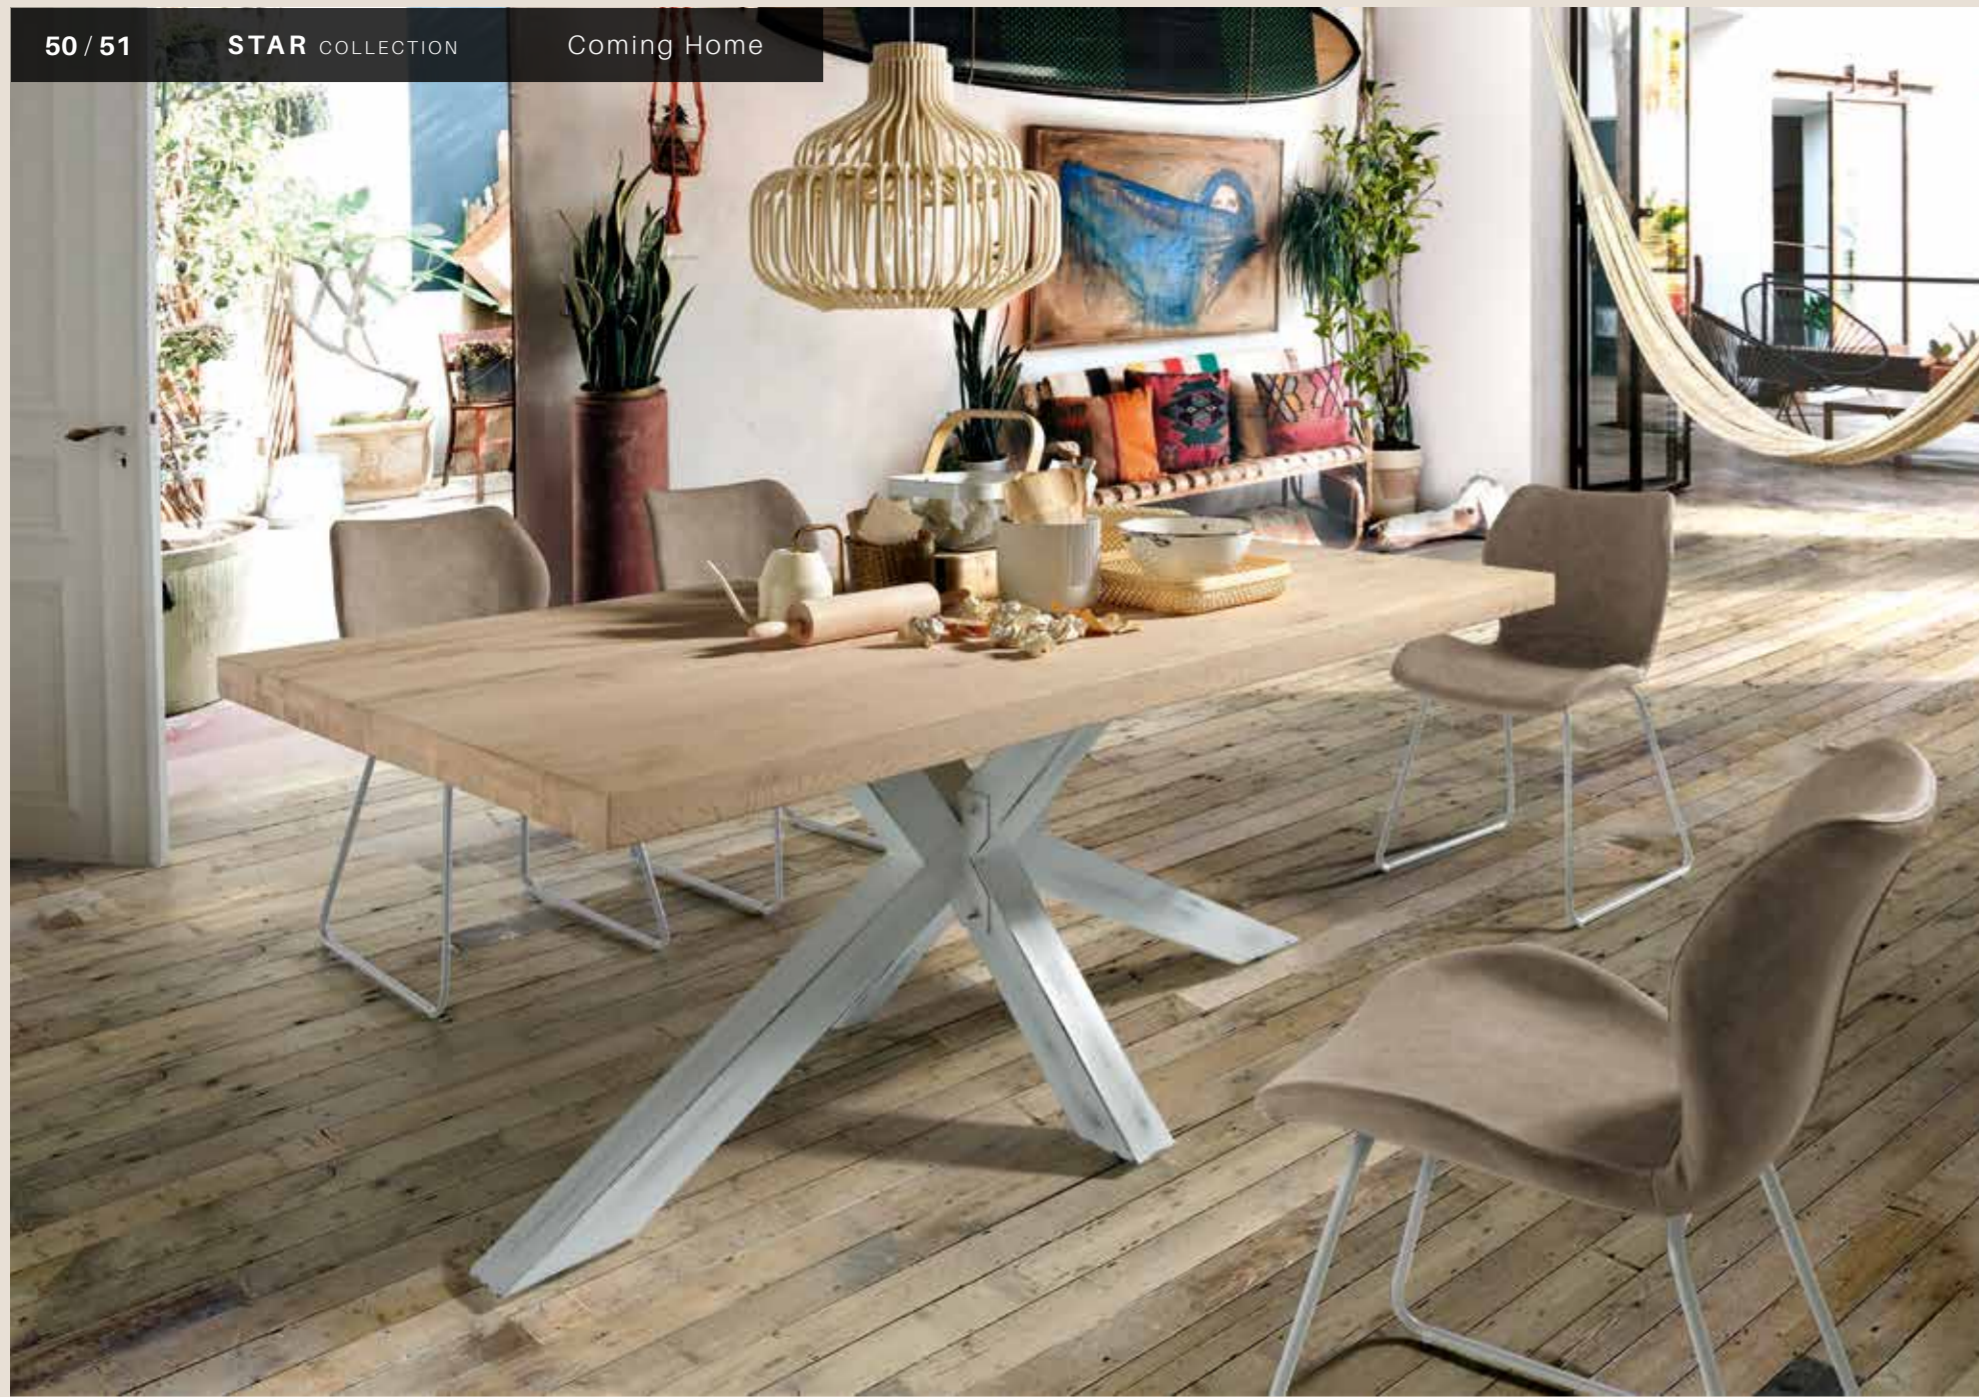

70264 Silla **VINCI** Gris 29
ancho 49 x fondo 60 x alto 84 cm.
Opción pintar patas color Blanco

70210 Mesa **STAR** 200 Natural Glasé
ancho 200 x fondo 100 x alto 77 cm.
Opción pintar patas color Blanco Vintage

MUEBLES
INTERMOBEL