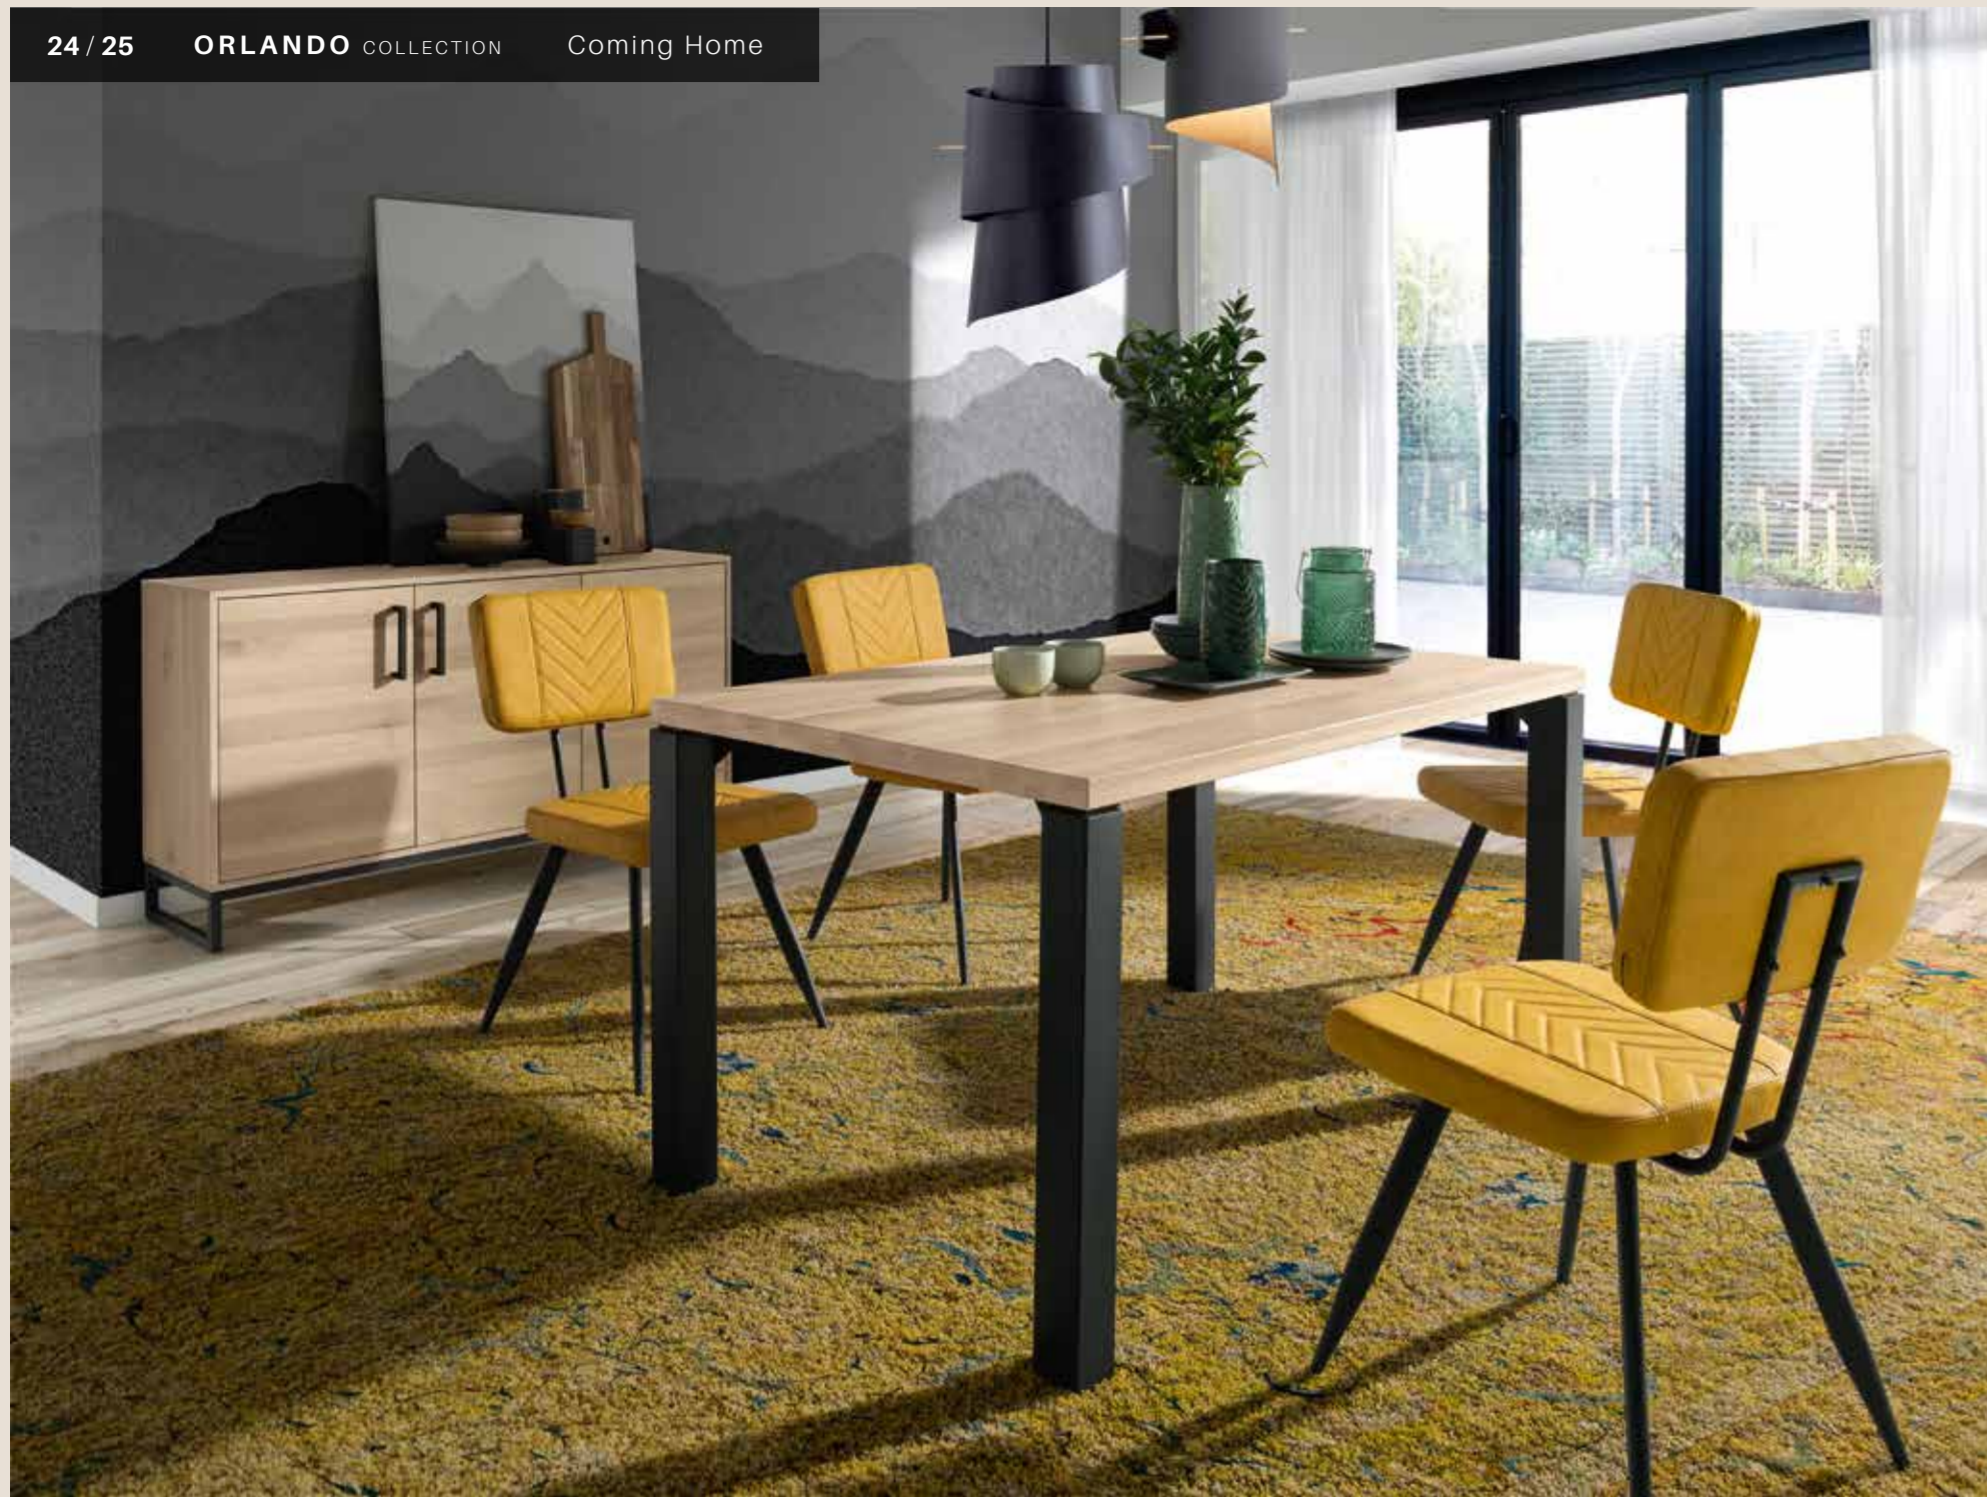

Crea tu propia tendencia

La combinación del roble en color claro y las bases en metal aportan a la colección Orlando un toque industrial chic de líneas modernas, originales y funcionales.

70236 Mesa comedor **ORLANDO** Natural Glasé
ancho 140 x fondo 90 x alto 78 cm.