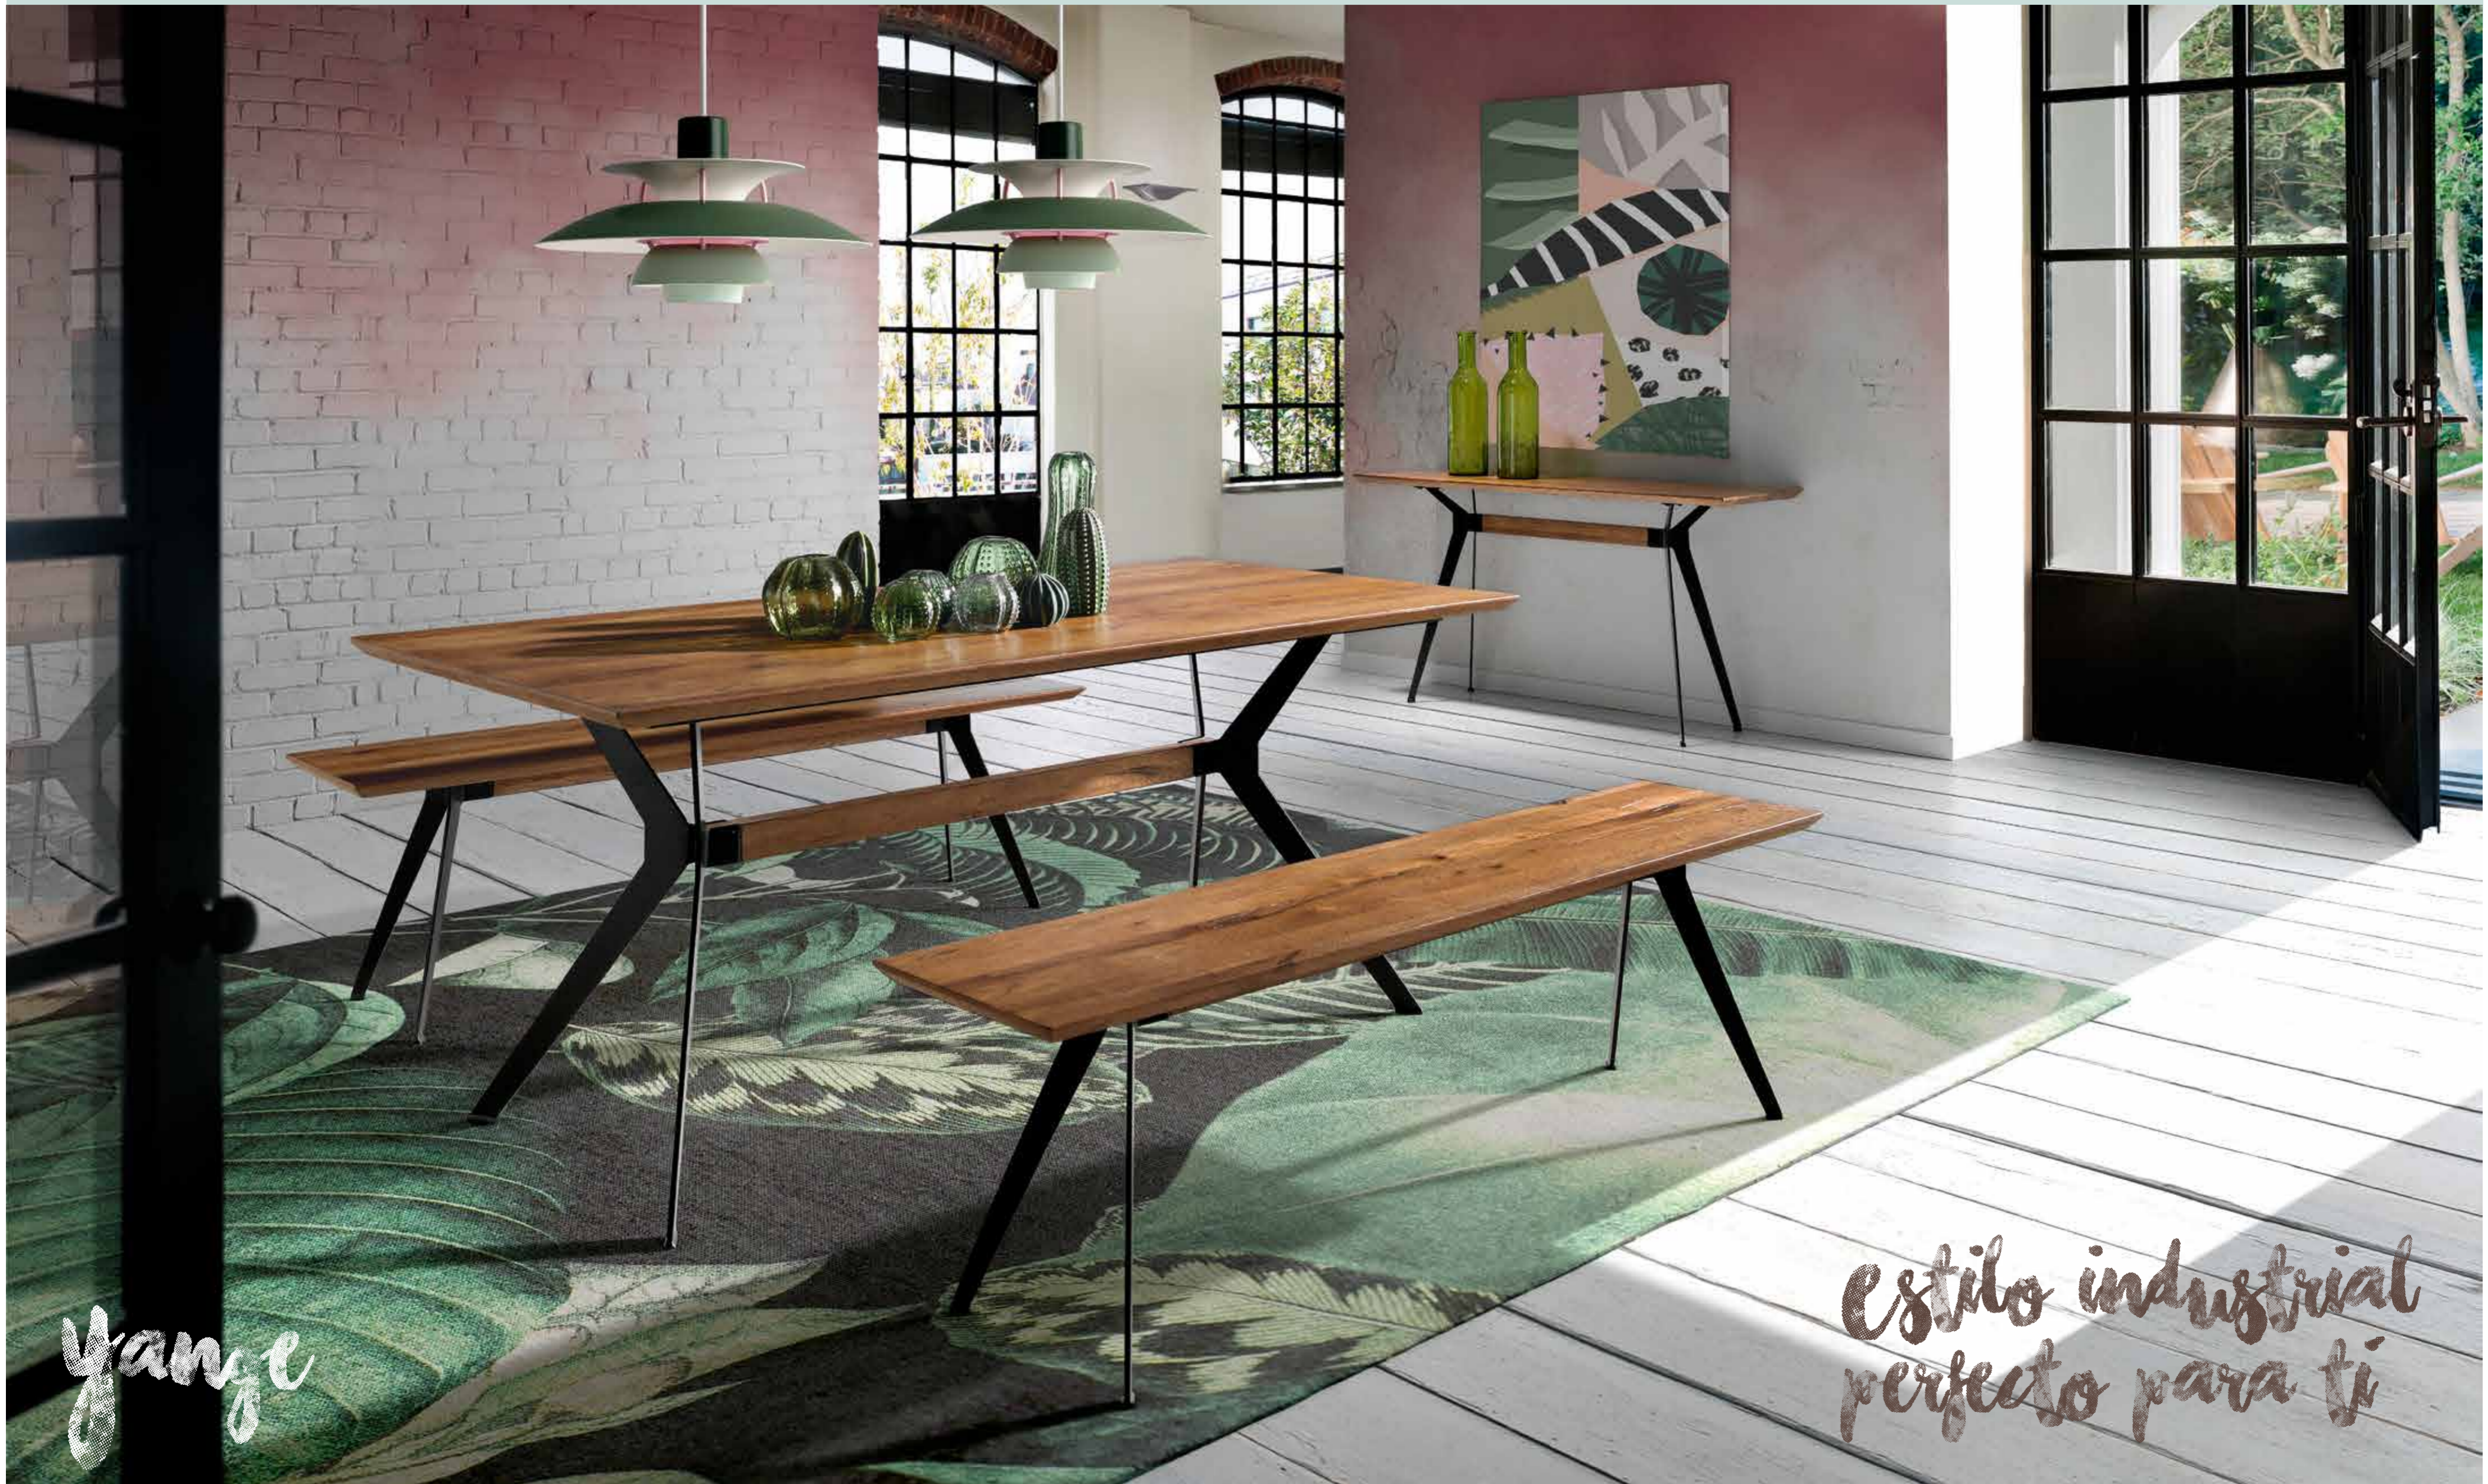

yange

Estilo industrial
perfecto para ti