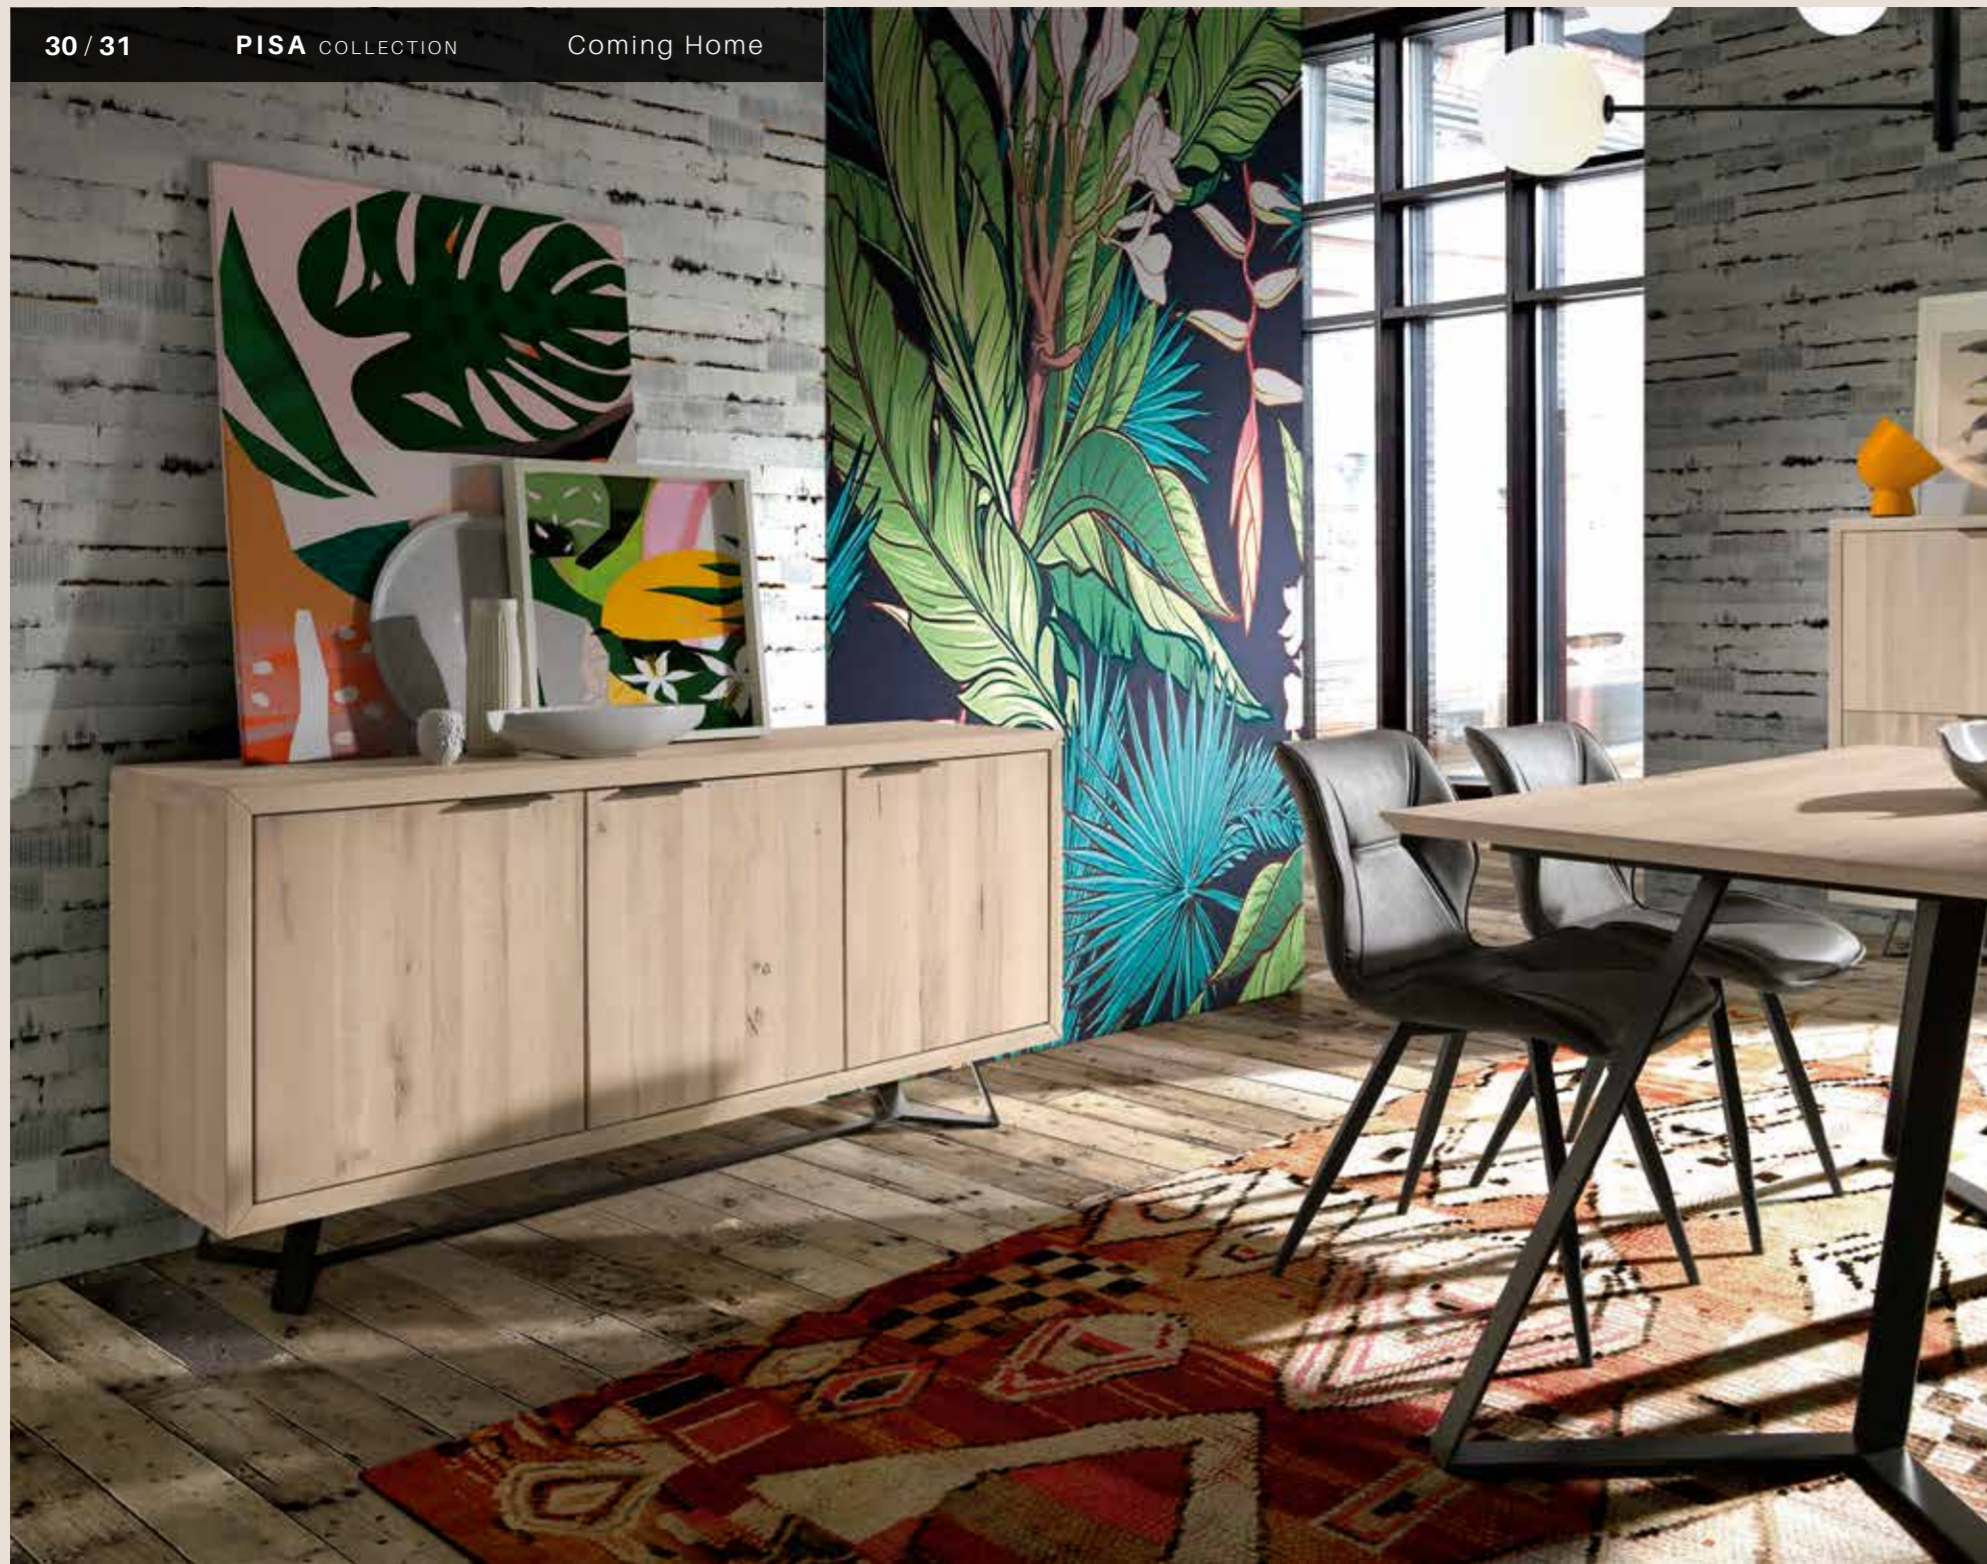

Pisa

Madera de roble macizo mostrando las diferencias en vetas, texturas y tonos, características naturales del material que confiere un carácter auténtico y exclusivo a cada pieza.

Características Colección PISA

Madera de Roble macizo.
Grosor tapa en mesas 3 cm

Refuerzos interiores en las puertas.
Bisagras con autocierre amortiguado.

Patas con diseño geométrico. Canto inglete.
Patas con regulador de estabilidad.