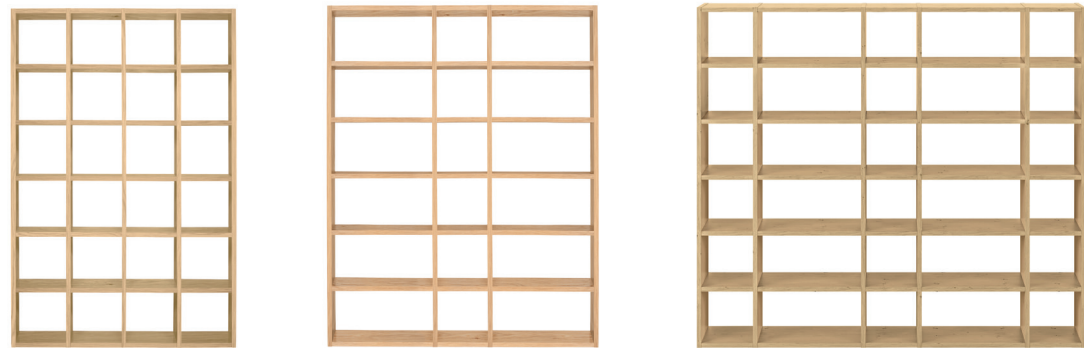

2010-001 H224 W151 D34 cm H88 W59 D13"
2010-018 H224 W181 D34 cm H88 W71 D13"
2012-055 H224 W255 D34 cm H88 W100 D13"