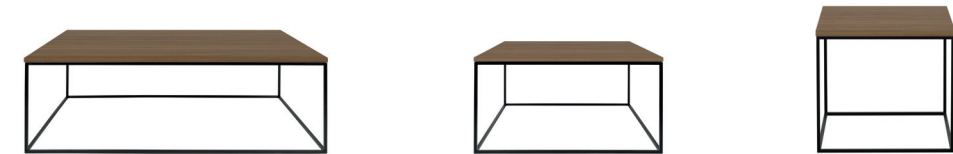

BERN

90 H45 W90 D23 cm H18 W35 D9"

PLY

100 H9 W100 D23 cm H4 W39 D9"

WA - walnut . PW - pure white . PB - pure black . PLY - plywood

GLEAM

120 H40 W120 D75 cm H16 W47 D30"  
 75 H40 W75 D75 cm H16 W30 D30"  
 50 H45 W50 D50 cm H18 W20 D20"

GLEAM MARBLE

120 H40 W120 D75 cm H16 W47 D30"  
 75 H40 W75 D75 cm H16 W30 D30"  
 50 H45 W50 D50 cm H18 W20 D20"

**ALBI**

COFFEE TABLE  
H36 W100 D55 cm  
H14 W39 D22"

SIDE TABLE  
H46 W40 D40 cm  
H18 W16 D16"