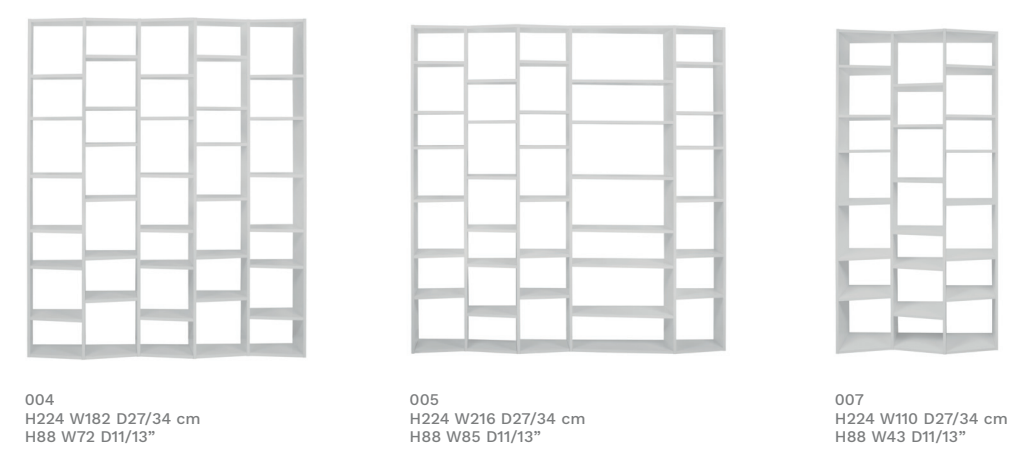

VALSA

PW - pure white . MGR - matte grey