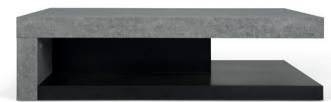

DETROIT

COFFEE TABLE
H29 W110 D65 cm
H11 W43 D26"