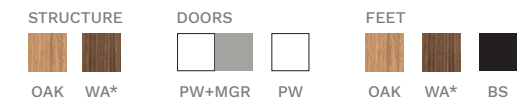

DANN

OAK

WA*

PW+MGR

PW

OAK

WA*

BS