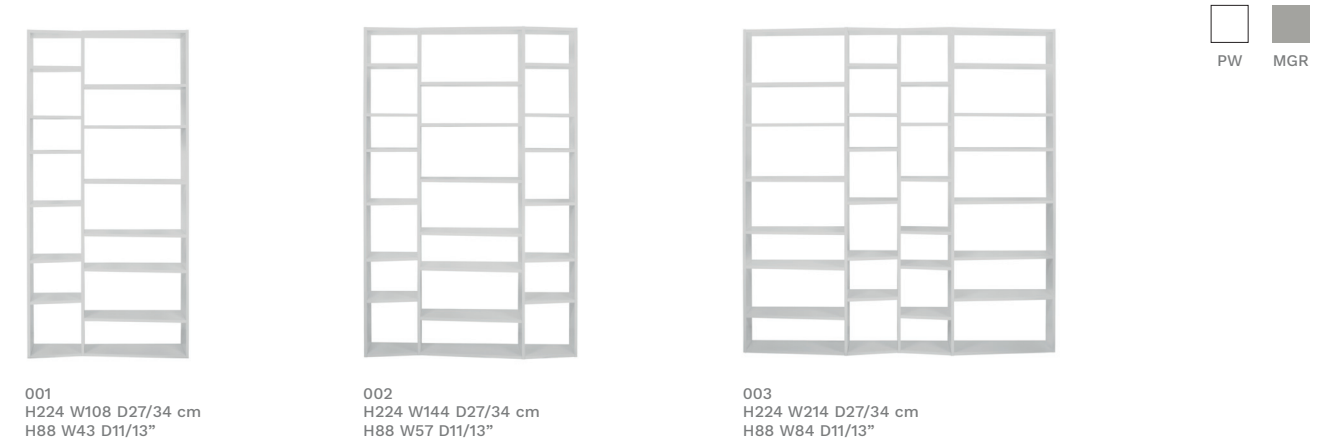

VALSA

PW - pure white . MGR - matte grey