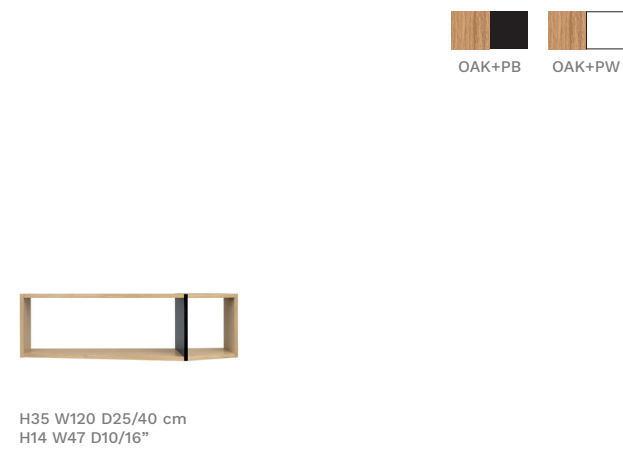

STEP

ONE

WIND

CR - concrete look . PB - pure black . PW - pure white . WA - walnut

VALSA

PW - pure white . MGR - matte grey