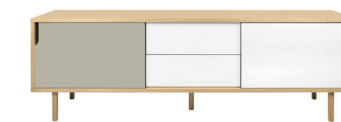

SIDEBOARD 201
H65 W201 D45 cm
H26 W79 D18"