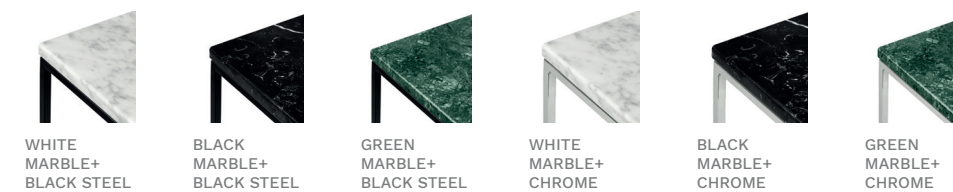

BERN

90 H45 W90 D23 cm H18 W35 D9"

PLY

100 H9 W100 D23 cm H4 W39 D9"

WA - walnut . PW - pure white . PB - pure black . PLY - plywood

GLEAM

120 H40 W120 D75 cm H16 W47 D30"  
 75 H40 W75 D75 cm H16 W30 D30"  
 50 H45 W50 D50 cm H18 W20 D20"

GLEAM MARBLE

120 H40 W120 D75 cm H16 W47 D30"  
 75 H40 W75 D75 cm H16 W30 D30"  
 50 H45 W50 D50 cm H18 W20 D20"

**ALBI**

COFFEE TABLE  
H36 W100 D55 cm  
H14 W39 D22"

SIDE TABLE  
H46 W40 D40 cm  
H18 W16 D16"