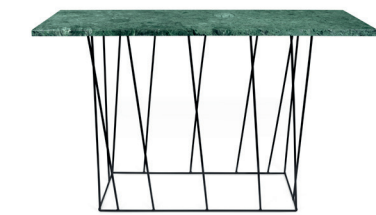

HELIX MARBLE

H76 W120 D40 cm
H30 W47 D16"