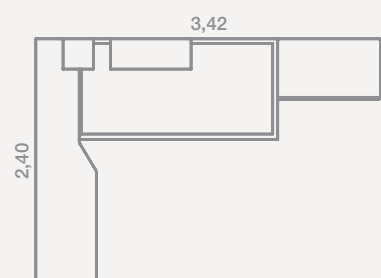

QB-13

Habitación completa con armario recto, cama compacta, arcón zapatero, zona estudio y estanterías.

#camacompacta #zonaestudio #armario #qb #tegarmobel

Roble Polar

Blanco mate

Bermellón