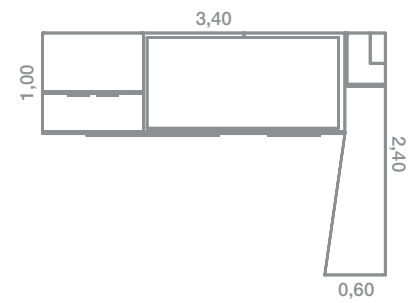

QB-22

Detalle de la estantería fuele para salvar las columnas de nuestra habitación. La solución ideal que se adapta a las medidas de tu columna ¡y que la disimula por completo!!

#camasapilables #zonaestudio #estanteriarincónfuelle
#estanteríaamedida #qb #tegarmobel

Antracita Blanco mate Rosa

INTERMOBEL