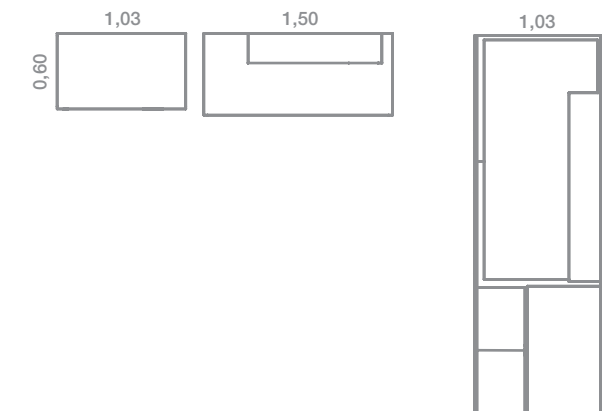

Roble Nordic

Menta

Perla

muebles
INTERMOBEL