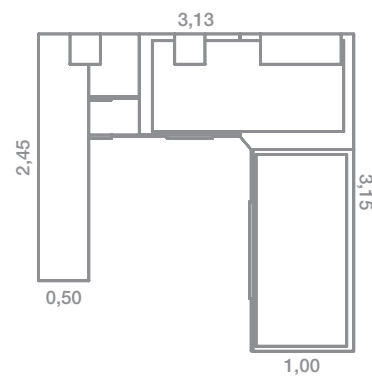

QB-24

Composición de rincón formada con módulos apilables. Mucha capacidad en una pared de 3,13 x 3,15. Detalle del arcón abatible rinconero.

#camasapilables #camasapilablesconrincón
#arcónabatible #qb #tegarmobel

MODULOS
INTERMOBEL