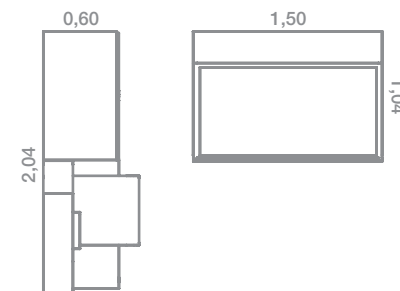

QB-3

Cuna convertible LITE, ideal para espacios reducidos o para los casos en los que no queremos el cambiador integrado en la cuna.

Medidas exteriores de 150 x 100. Composición formada también por un armario 2 puertas con tirador vertical, cómoda cambiador y zona de estantes con cubo central. Conversión de la cuna en cama con módulos apilables con armario superior, zona estudio y estantería a pared.

#cunaconvertiblelite #armario #cómodacambiador #cubo
#camaconmódulosapilables #qb #tegarmobel