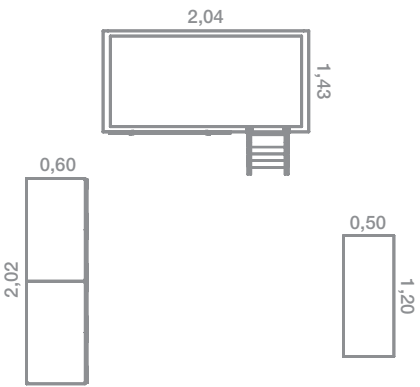

VITTA-1

Blanco mate Roble Polar

VITTA-2

Antracita Nube

VITTA-3

Roble Nordic Blanco mate

QB-11

¿Os gustan las líneas rectas y minimalistas? Litera DADO con armario puertas Lutton, ¡¡y zona estudio sin laterales!!
 #literadado #dado #quitamiedosabatible #zonaestudiosinlaterales
 #armariopuertaslutton #unacabañaentuhabitación #qb #tegarmobel