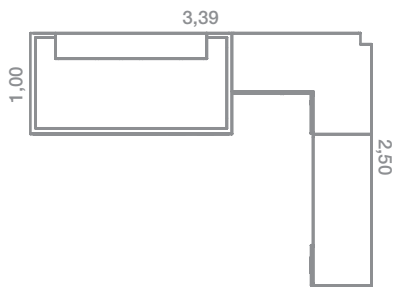

Blanco mate

Bermellón

QB-14

Tu habitación completa ¡¡en 3,39 x 2,5 metros!! Cama compacta largueros metálicos, armario rinconero, zona estudio y estantería "Graphic".

QB-15

El armario rincón de puertas plegables nos ofrece además de capacidad, la posibilidad de adaptar las medidas del armario a las de tu habitación. La apertura de las puertas libro nos proporcionará el espacio suficiente para acceder al armario con toda la comodidad y que nada nos moleste.