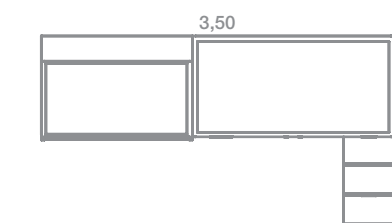

QB-8

Todos nos imaginamos cuántos peques vamos a tener en casa...
Para las parejas que tienen claro que su número de hijos va a ser dos...
cuna convertible TRAIN ¡¡con cambiador camuflado!! #norenunciamosanada.
Con este montaje tan original tenemos una cuna infantil y una cama juvenil,
así podremos convertirlo en una cama tren completa, en donde los peques
subirán a la cama superior por la escalera de cajones.
[#cunaconvertibletrain](#) [#cambiadorcamuflado](#) [#escaleraconcajones](#)
[#infantil+juvenil](#) [#qb](#) [#tegarmobel](#)

INTERMOBEL