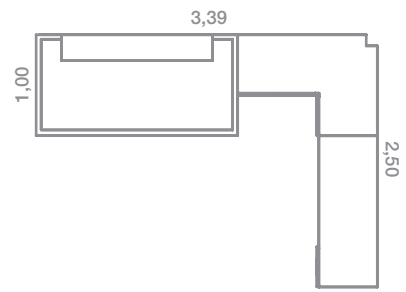

Blanco mate

Bermellón

QB-14

Tu habitación completa ¡¡en 3,39 x 2,5 metros!! Cama compacta largueros metálicos, armario rinconero, zona estudio y estantería "Graphic".

QB-15

El armario rincón de puertas plegables nos ofrece además de capacidad, la posibilidad de adaptar las medidas del armario a las de tu habitación. La apertura de las puertas libro nos proporcionará el espacio suficiente para acceder al armario con toda la comodidad y que nada nos moleste.