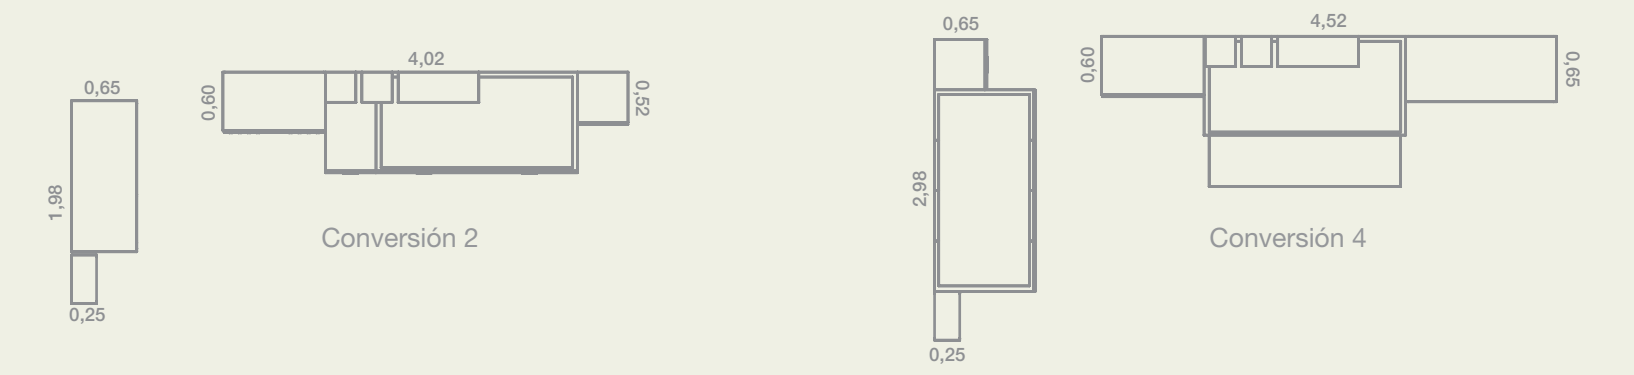

Roble polar Blanco mate Nube

QB-2 CONVERSIÓN

QB-3

Cuna convertible LITE, ideal para espacios reducidos o para los casos en los que no queremos el cambiador integrado en la cuna.

Medidas exteriores de 150 x 100. Composición formada también por un armario 2 puertas con tirador vertical, cómoda cambiador y zona de estantes con cubo central. Conversión de la cuna en cama con módulos apilables con armario superior, zona estudio y estantería a pared.

#cunaconvertiblelite #armario #cómodacambiador #cubo
#camaconmódulosapilables #qb #tegarmobel

Roble Nordic

Menta

Perla

muebles
INTERMOBEL

QB-4

¡¡5 en 1!! ¿Os imagináis una cuna que se puede transformar en 5 habitaciones diferentes? La cuna convertible **MAGNUM** nos ofrece esta posibilidad. Accede con el QR y disfruta de todas sus transformaciones... ¿Con cuál te quedas?
 #cunaconvertiblemagnum #5en1 #armariopuertaspiano
 #tenemoslasolucióncuandolafamiliacrece #qb #tegarmobel

GRUPO MUEBLES
INTERMOBEL

QB-4

INTERMOBEL

QB-4 CONVERSIÓN 5

QB-5

MUEBLES
INTERMOBEL

QB-5 CONVERSIÓN

Cuna convertible ELEGANCE, ¡¡la cuna convertible por excelencia!!
 Conversión en: cama compacta, zona estudio, módulo con cajón, módulo diáfano y estantería a pared. Composición acompañada por: Armario 1 puerta izquierda y 4 cajones; Armario rincón de 2 puertas plegables y 1 batiente, adaptado al milímetro a las medidas de tu habitación; Armario terminal zapatero con estantería exterior; Minicuna balancín; Estantería Graphic.