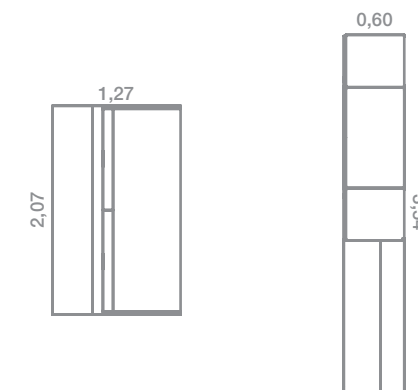

QB-32

Cama abatible horizontal con sofá y estantería superior con puertas en los 4 extremos. El sistema abatible con sofá incorporado, te permite una doble función ya sea de cama para dormir, o de sofá para tu tiempo de ocio, lectura, etc...

Zona de armario TV, con máxima capacidad para guardar tus cosas y, al mismo tiempo, el espacio ideal para colocar tu televisión y tus complementos electrónicos. Mesa bicolor, que nos permite darle un toque original y exclusivo a nuestro gusto.

#camaabatibleconsofá #sistemasabatibles #armariotv #mesabicolor
#soyoriginal #qb #tegarmobel