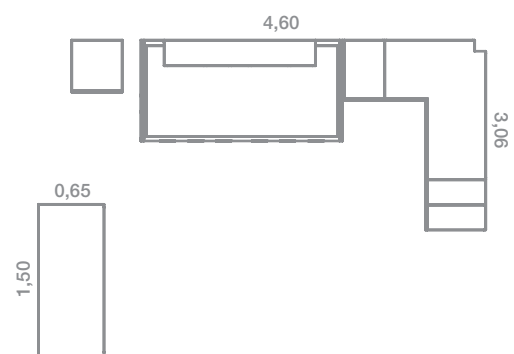

Roble polar Blanco mate Nube

QB-2 CONVERSIÓN

QB-3

Cuna convertible LITE, ideal para espacios reducidos o para los casos en los que no queremos el cambiador integrado en la cuna.

Medidas exteriores de 150 x 100. Composición formada también por un armario 2 puertas con tirador vertical, cómoda cambiador y zona de estantes con cubo central. Conversión de la cuna en cama con módulos apilables con armario superior, zona estudio y estantería a pared.

GRUPO MUEBLES
INTERMOBEL

QB-4

INTERMOBEL

QB-4 CONVERSIÓN 5

QB-5

MUEBLES
INTERMOBEL

QB-5 CONVERSIÓN

Cuna convertible ELEGANCE, ¡¡la cuna convertible por excelencia!!
 Conversión en: cama compacta, zona estudio, módulo con cajón, módulo diáfano y estantería a pared. Composición acompañada por: Armario 1 puerta izquierda y 4 cajones; Armario rincón de 2 puertas plegables y 1 batiente, adaptado al milímetro a las medidas de tu habitación; Armario terminal zapatero con estantería exterior; Minicuna balancín; Estantería Graphic.