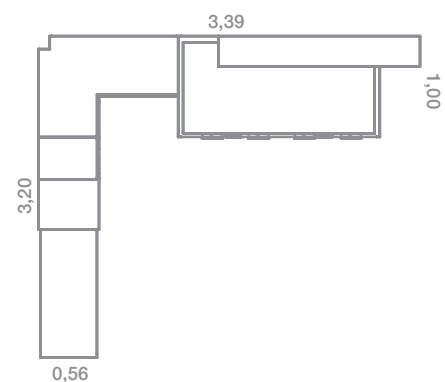

muebles
INTERMOBEL

QB-17

Detalle del terminal zapatero y estantería abierta con colocación de los estantes de forma desigual.
#armariorincónpuertaplegables #terminalzapatero #estanteriah-5 #qb #tegarmobel

Blanco mate   Roble Nordic   Taupe