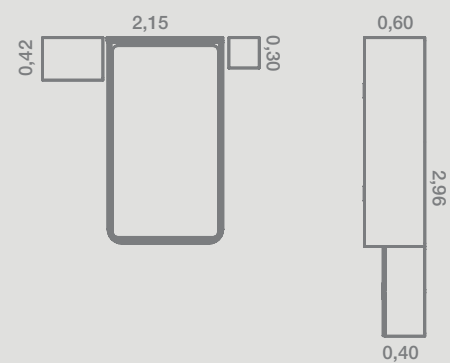

POSITIVE VIBES

POSITIVE LIFE

QB-30

Det. 1: Detalle de la cama abatible con armario superior de puertas deslizantes.
Det. 2: Detalle de la estantería abierta con secreter.
#literaabatibleconarmariosuperiordpuertascorrederas #bañeracurva
#cabecerobonn #estanteríaconsecreter #qb #tegarmobel