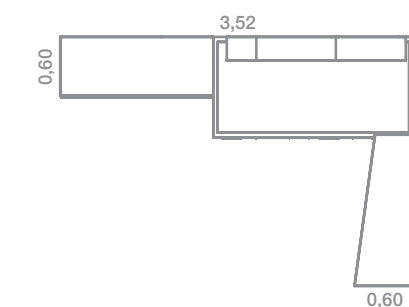

QB-20

Armario con puertas tricolor para combinar con tus colores favoritos.
Cama doble con cajones y mesa estudio.

#armario3puertastricolor #compactoconcajonesintermedios
#qb #tegarmobel