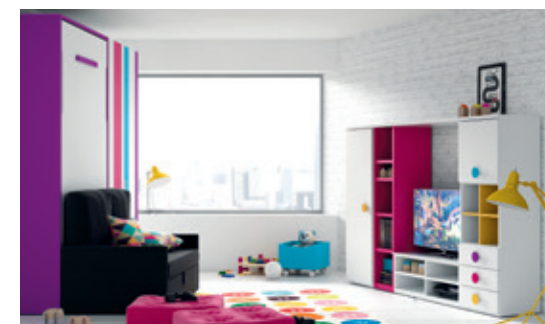

QB 26 págs. 112-115