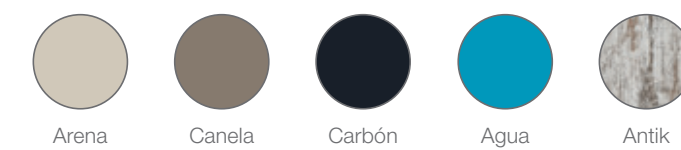

#bañeraconcajones #cabeceroberlín #zonaestudio #armariodospuertas #altillo #teenager #qb #tegarmobel

QB-34

INTERMOBEL

Detalle de cabecero con luz led incorporada.

QB-35

QB-36

Espacio de trabajo con módulos centrales.