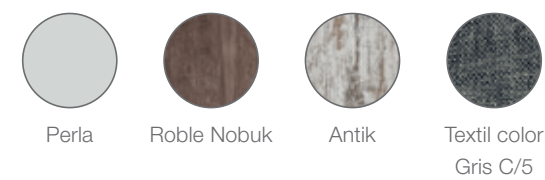

QB-32

Cama abatible horizontal con sofá y estantería superior con puertas en los 4 extremos. El sistema abatible con sofá incorporado, te permite una doble función ya sea de cama para dormir, o de sofá para tu tiempo de ocio, lectura, etc...

Zona de armario TV, con máxima capacidad para guardar tus cosas y, al mismo tiempo, el espacio ideal para colocar tu televisión y tus complementos electrónicos. Mesa bicolor, que nos permite darle un toque original y exclusivo a nuestro gusto.

#camaabatibleconsofá #sistemasabatibles #armariotv #mesabicolor
#soyoriginal #qb #tegarmobel