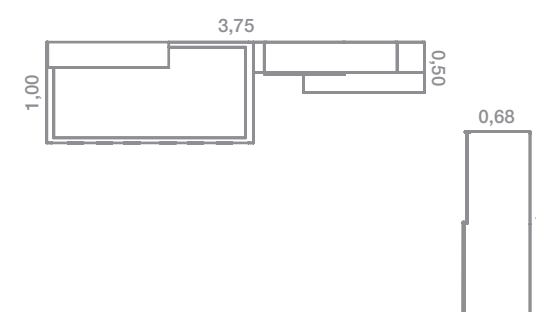

INTERMOBEL