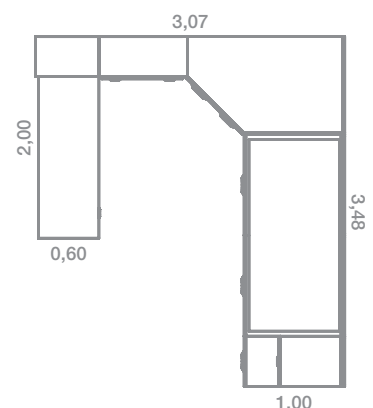

QB-23

Composición completa formada por cajones apilables, armario superfondo chaflán con estantería integrada, librería con cajones y zona estudio.

#camasapilables

#armariosuperfondochaflánconestanteríaintegrada

#armariovestidor #estantería #zonaestudio #qb #tegarmobel

MUEBLES
INTERMOBEL