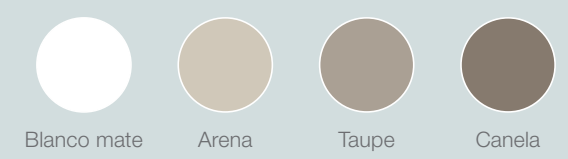

#cunaconvertiblelite #armario #cómodacambiador #cubo
#camaconmódulosapilables #qb #tegarmobel

Roble Nordic

Menta

Perla

muebles
INTERMOBEL

QB-4

¡¡5 en 1!! ¿Os imagináis una cuna que se puede transformar en 5 habitaciones diferentes? La cuna convertible **MAGNUM** nos ofrece esta posibilidad. Accede con el QR y disfruta de todas sus transformaciones... ¿Con cuál te quedas?
 #cunaconvertiblemagnum #5en1 #armariopuertaspiano
 #tenemoslasolucióncuandolafamiliacrece #qb #tegarmobel