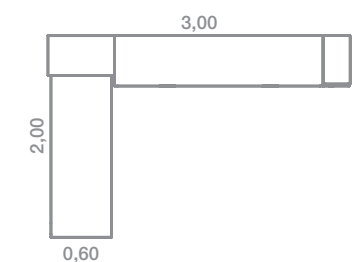

INTERMOBEL

QB-28

QB-28

Composición de cama abatible superior con cama nido inferior.
 Triple cama ¡en 2,07 metros! Posibilidad de interior a color
 tanto en la cama abatible cómo en la zona estudio.
 Izda.: detalle del guardamiedos cerrado.
 Dcha.: Detalle del guardamiedos abierto.
 #literaabatible #triplecama #mesabicolor #mesitanatur #qb #tegarmobel