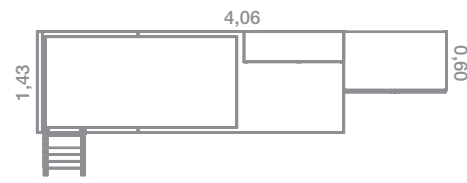

QB-12

#literadado #dado #estanteríaconluz #unacabañaentuhabitación
#fantasía #qb #tegarmobel

Roble Nordic

Carbón

Nube

INTERMOBEL