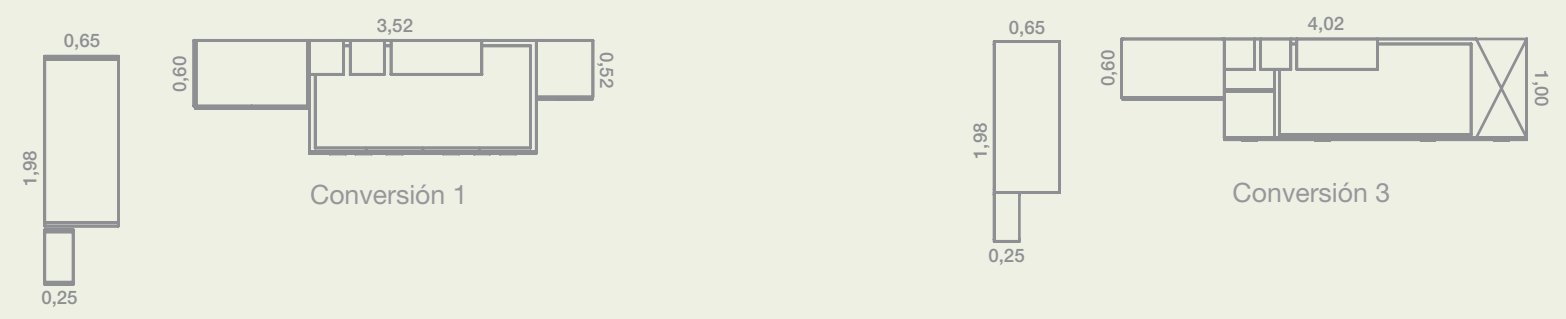

Roble polar Blanco mate Nube

QB-2 CONVERSIÓN

QB-3

Cuna convertible LITE, ideal para espacios reducidos o para los casos en los que no queremos el cambiador integrado en la cuna.

Medidas exteriores de 150 x 100. Composición formada también por un armario 2 puertas con tirador vertical, cómoda cambiador y zona de estantes con cubo central. Conversión de la cuna en cama con módulos apilables con armario superior, zona estudio y estantería a pared.

#cunaconvertiblelite #armario #cómodacambiador #cubo
#camaconmódulosapilables #qb #tegarmobel

Roble Nordic

Menta

Perla

muebles
INTERMOBEL

QB-4

¡¡5 en 1!! ¿Os imagináis una cuna que se puede transformar en 5 habitaciones diferentes? La cuna convertible **MAGNUM** nos ofrece esta posibilidad. Accede con el QR y disfruta de todas sus transformaciones... ¿Con cuál te quedas?
 #cunaconvertiblemagnum #5en1 #armariopuertaspiano
 #tenemoslasolucióncuandolafamiliacrece #qb #tegarmobel

GRUPO MUEBLES
INTERMOBEL

QB-4

INTERMOBEL

QB-4 CONVERSIÓN 5

QB-5

MUEBLES
INTERMOBEL

QB-5 CONVERSIÓN

Cuna convertible ELEGANCE, ¡¡la cuna convertible por excelencia!!
 Conversión en: cama compacta, zona estudio, módulo con cajón, módulo diáfano y estantería a pared. Composición acompañada por: Armario 1 puerta izquierda y 4 cajones; Armario rincón de 2 puertas plegables y 1 batiente, adaptado al milímetro a las medidas de tu habitación; Armario terminal zapatero con estantería exterior; Minicuna balancín; Estantería Graphic.