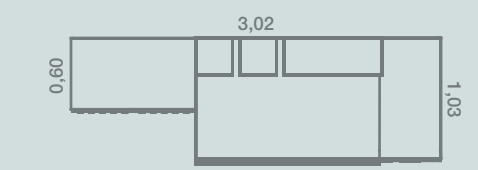

Roble polar Blanco mate Nube

QB-2 CONVERSIÓN

QB-3

Cuna convertible LITE, ideal para espacios reducidos o para los casos en los que no queremos el cambiador integrado en la cuna.

Medidas exteriores de 150 x 100. Composición formada también por un armario 2 puertas con tirador vertical, cómoda cambiador y zona de estantes con cubo central. Conversión de la cuna en cama con módulos apilables con armario superior, zona estudio y estantería a pared.

#cunaconvertiblelite #armario #cómodacambiador #cubo
#camaconmódulosapilables #qb #tegarmobel

Roble Nordic

Menta

Perla

muebles
INTERMOBEL

QB-4

¡¡5 en 1!! ¿Os imagináis una cuna que se puede transformar en 5 habitaciones diferentes? La cuna convertible **MAGNUM** nos ofrece esta posibilidad. Accede con el QR y disfruta de todas sus transformaciones... ¿Con cuál te quedas?
 #cunaconvertiblemagnum #5en1 #armariopuertaspiano
 #tenemoslasolucióncuandolafamiliacrece #qb #tegarmobel

GRUPO MUEBLES
INTERMOBEL

QB-4

INTERMOBEL

QB-4 CONVERSIÓN 5

QB-5

MUEBLES
INTERMOBEL

QB-5 CONVERSIÓN

Cuna convertible ELEGANCE, ¡¡la cuna convertible por excelencia!!
 Conversión en: cama compacta, zona estudio, módulo con cajón, módulo diáfano y estantería a pared. Composición acompañada por: Armario 1 puerta izquierda y 4 cajones; Armario rincón de 2 puertas plegables y 1 batiente, adaptado al milímetro a las medidas de tu habitación; Armario terminal zapatero con estantería exterior; Minicuna balancín; Estantería Graphic.