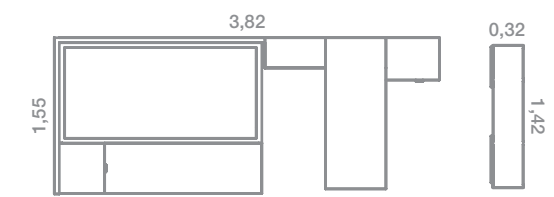

QB-33

Izda.: Detalle de la estantería con puertas desiguales.
Dcha.: Detalle de bañera elevable con estantería lateral y de la zona estudio con pata módulo diáfano.
#bañeraelevable #estanteríaconpuertas #teenager #qb #tegarmobel