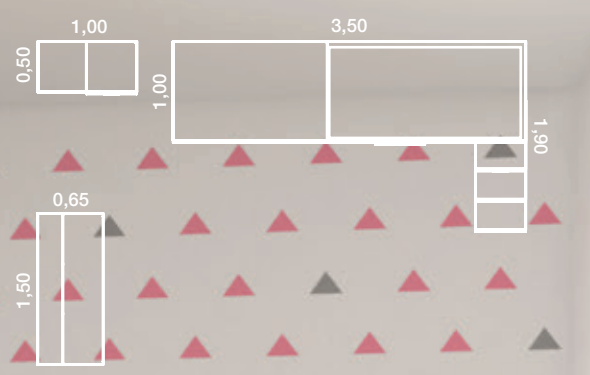

QB-8 CONVERSIÓN

GRUPPO
INTERMOBEL