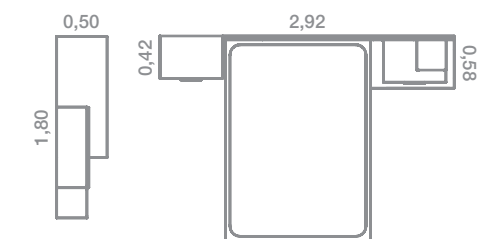

#bañeraconcajones #cabeceroberlín #zonaestudio #armariodospuertas #altillo #teenager #qb #tegarmobel

QB-34

INTERMOBEL

Detalle de cabecero con luz led incorporada.

QB-35

QB-36

Espacio de trabajo con módulos centrales.