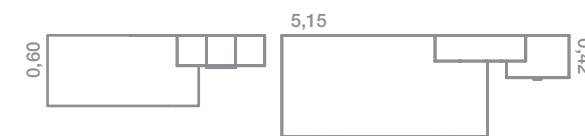

Blanco mate Roble Nordic Taupe

QB-18

¡¡Panorámica al completo!! Compacto y mesa estudio de 5 cm de grosor, para aquellos a los que les guste sentirse importantes.
 #camacompactagrueso5 #estanteríasbook #composiciónpanorámica #qb #tegarmobel

INTERMOBEL

TEGAR MOBEL

QB-19

Compacto PREMIUM. Estética y práctica unidas de la mano... ¡¡2 camas de 90 x 190 en un mismo compacto! Armario de puertas correderas con perfilería en color negro, la elegancia aplicada a los armarios.
 #compactopremium #armariopuertascorrederas #estéticaypráctica
 #qb #tegarmobel