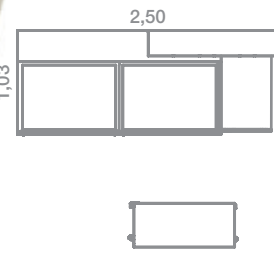

muebles
INTERMOBEL