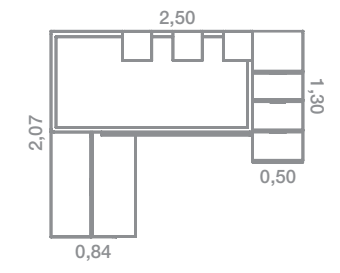

QB-25

Amueblamiento pensado para espacios reducidos pero con el máximo aprovechamiento. Detalle de la cama abatible abierta con escritorio incorporado.

#camaabatibleconescritorio #escaleraconcajonas
#trenconcamaabatible #qb #tegarmobel