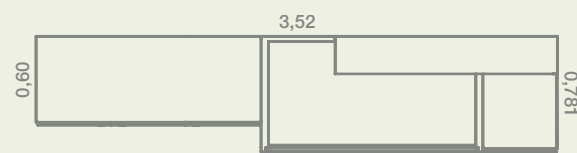

#cunanoa
#mesainfantil
#concupilete
#sillainfantil
#cómodacambiador
#qb
#tegarmobel

QB-1

QB-1 CONVERSIÓN

QB-2

Cuna convertible **KAT** para colchón de 70 x 140, armario de 3 puertas abatibles y estantería **GRAPHIC** a pared.
 Conversión de la cuna en cama tatami para colchón de 90 x 190 con 2 estanterías laterales, zona estudio y módulo de 2 cajones y puerta.
 #cunaconvertiblekat #armario #estanteríagraphic #qb #tegarmobel

Roble polar Blanco mate Nube

QB-2 CONVERSIÓN

QB-3

Cuna convertible LITE, ideal para espacios reducidos o para los casos en los que no queremos el cambiador integrado en la cuna.

Medidas exteriores de 150 x 100. Composición formada también por un armario 2 puertas con tirador vertical, cómoda cambiador y zona de estantes con cubo central. Conversión de la cuna en cama con módulos apilables con armario superior, zona estudio y estantería a pared.