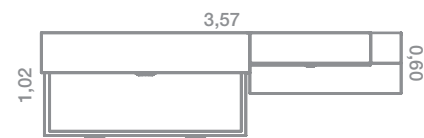

Antracita

Ocre

QB-27

Litera abatible horizontal de 50 cm de fondo, con altillo de puertas elevables.
 El sistema abatible con somier de lamas incorporado, permite escoger el tipo de colchón que más nos gusta y sin ninguna limitación en su transpirabilidad.
 Incorpora un botón de seguridad anticierre y sistema de amortiguación, tanto para abrir como para cerrar la cama. Detalle del armario zapatero para guardar la escalera y de la cama abierta. ¡¡Aprovechamos al máximo el espacio!!
[#literaabatiblehorizontal](#) [#armariozapateroguardaescalera](#)
[#sistemasabatibles](#) [#qb](#) [#tegarmobel](#)

INTERMOBEL

QB-28

QB-28

Composición de cama abatible superior con cama nido inferior.
 Triple cama ¡en 2,07 metros! Posibilidad de interior a color
 tanto en la cama abatible cómo en la zona estudio.
 Izda.: detalle del guardamiedos cerrado.
 Dcha.: Detalle del guardamiedos abierto.
 #literaabatible #triplecama #mesabicolor #mesitanatur #qb #tegarmobel