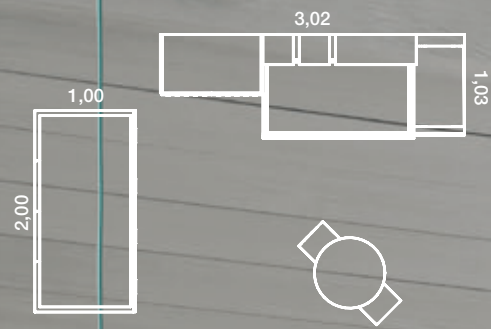

INTERMOBEL

QB-4 CONVERSIÓN 5