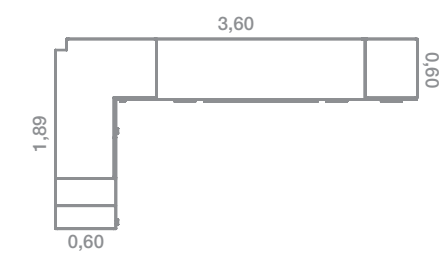

QB-29

Detalle de cama abatible horizontal para colchón de 135 cm con armario superior de puertas batientes. Estantería interior con cuatro estantes.
Detalle del armario terminal con colgador y estantería.
#camaabatiblede135conarmariosuperior #armariocónpuertasplegables
#aprovechandotodoelespacio #qb #tegarmobel

INTERMOBEL