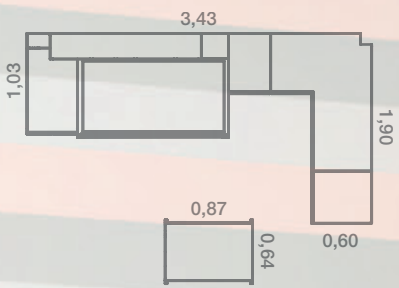

GRUPO MUEBLES
INTERMOBEL

QB-4

INTERMOBEL

QB-4 CONVERSIÓN 5

QB-5

MUEBLES
INTERMOBEL

QB-5 CONVERSIÓN

Cuna convertible ELEGANCE, ¡¡la cuna convertible por excelencia!!
 Conversión en: cama compacta, zona estudio, módulo con cajón, módulo diáfano y estantería a pared. Composición acompañada por: Armario 1 puerta izquierda y 4 cajones; Armario rincón de 2 puertas plegables y 1 batiente, adaptado al milímetro a las medidas de tu habitación; Armario terminal zapatero con estantería exterior; Minicuna balancín; Estantería Graphic.