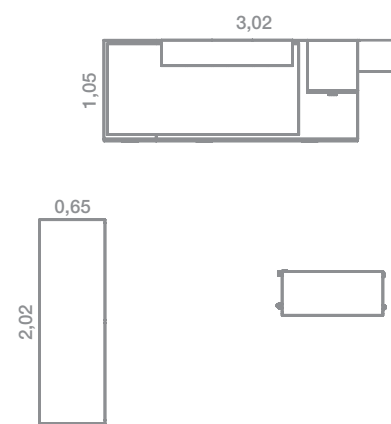

INTERMOBEL