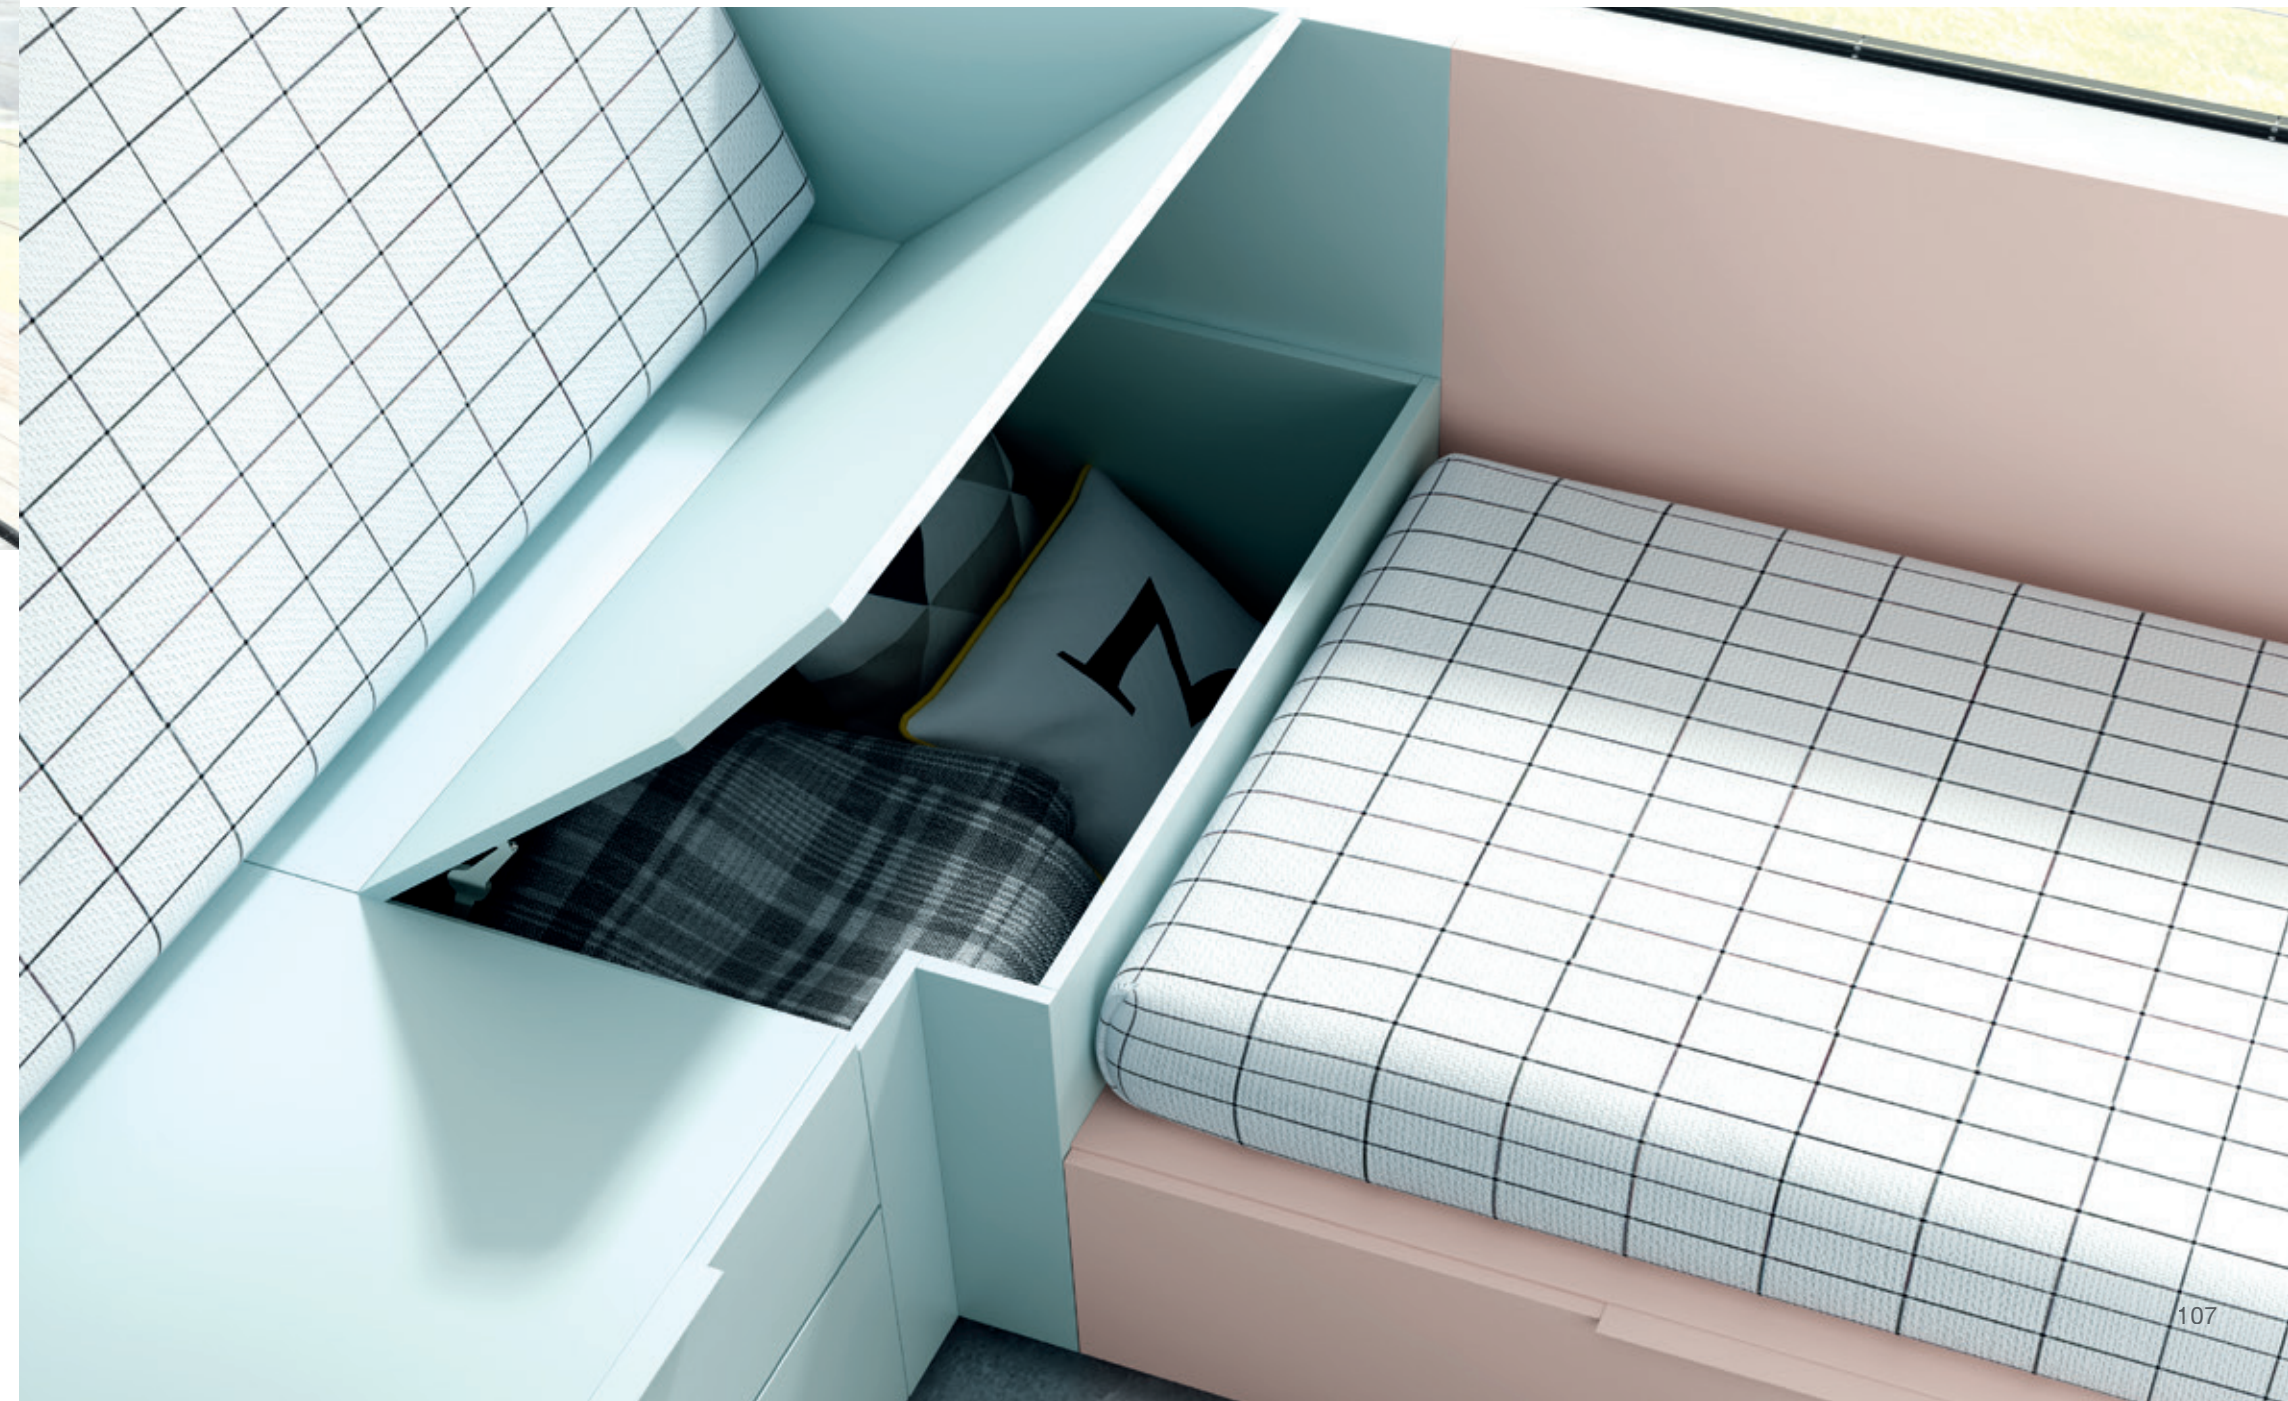

QB-24

Composición de rincón formada con módulos apilables. Mucha capacidad en una pared de 3,13 x 3,15. Detalle del arcón abatible rinconero.

#camasapilables #camasapilablesconrincón
#arcónabatible #qb #tegarmobel