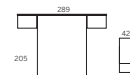

day

N 03 COMPOSICIÓN 03
BLANCO MATE / ROBLE NORDIC

N 03B COMPOSICIÓN 03B
ROBLE NOBUK / BERENJENA

GRUPO muebles
INTERMOBEL

N 04

COMPOSICIÓN 04
 ANTIK / PERLA / BERENJENA / OCRE

Composición lineal compuesta por el cabecero "BERLIN" con dos bandejas metálicas. Con el color Antik y las bandejas a colores conseguimos un diseño rústico pero **moderno a la vez. Bañera con** cuatro cajones inferiores y baúl abatible de gran capacidad. Las mesitas forradas por todo su alrededor con grosor de 10 mm, le dan un aire más minimalista.