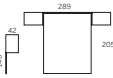

N 13
COMPOSICIÓN 13
ROBLE NORDIC / PERLA / BLANCO MATE