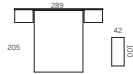

Izq: Detalle frontal del cajero "Zenit"