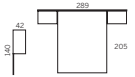

N 07A2

muebles
INTERMOBEL

N 07B