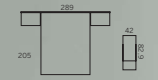

N 03 COMPOSICIÓN 03
BLANCO MATE / ROBLE NORDIC