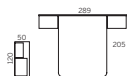

N 08B

COMPOSICIÓN 08B
ANTIK / ANTRACITA / ARENA / BLANCO MATE

LUTTON

OJOOIII GRUPO GRÁFICO OS TIENE QUE MANDAR FOTO RECTIFICADA, HEMOS CAMBIADO BAÑERA