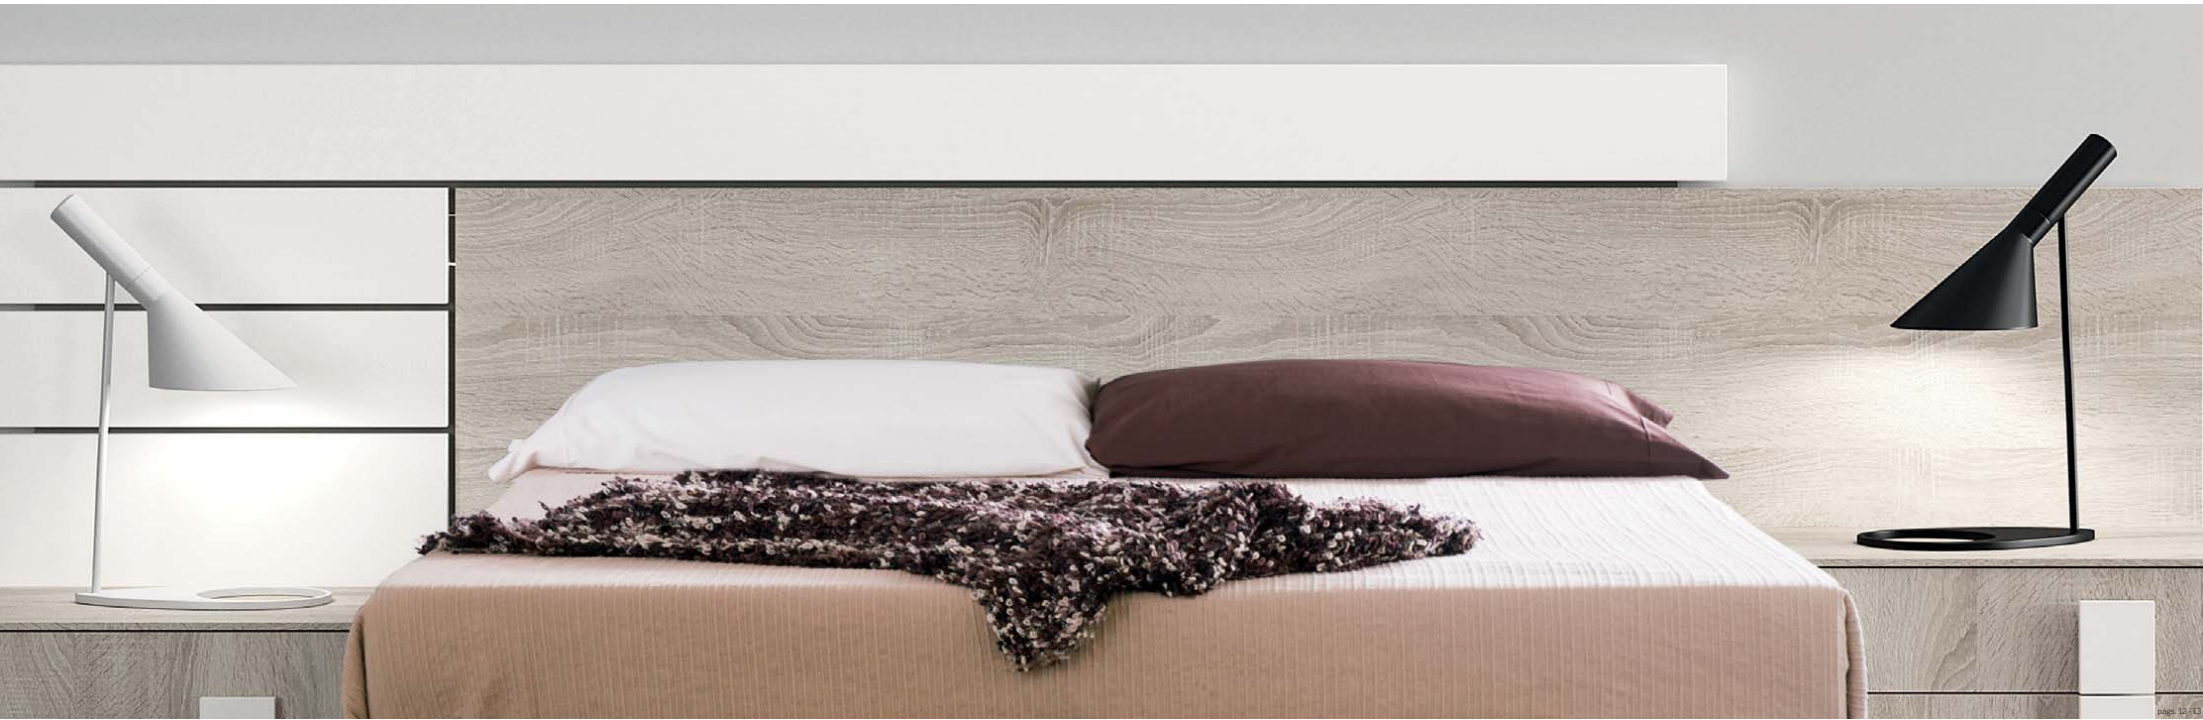

N 02 COMPOSICIÓN 02
ROBLE POLAR / BLANCO MATE

págs. 12-13