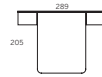

NATUR
BY TEGAR

I want to inspire people.
I want someone to say, because of you
I didn't give up.

N02 COMPOSICIÓN 02
ROBLE POLAR / BLANCO MATE