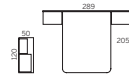

¡¡¡¡¡ GRUPO GRÁFICO OS TIENE QUE MANDAR FOTO RECTIFICADA, HEMOS CAMBIADO BAÑERA

N 08 COMPOSICIÓN 08
ANTRACITA / PERLA / BLANCO MATE