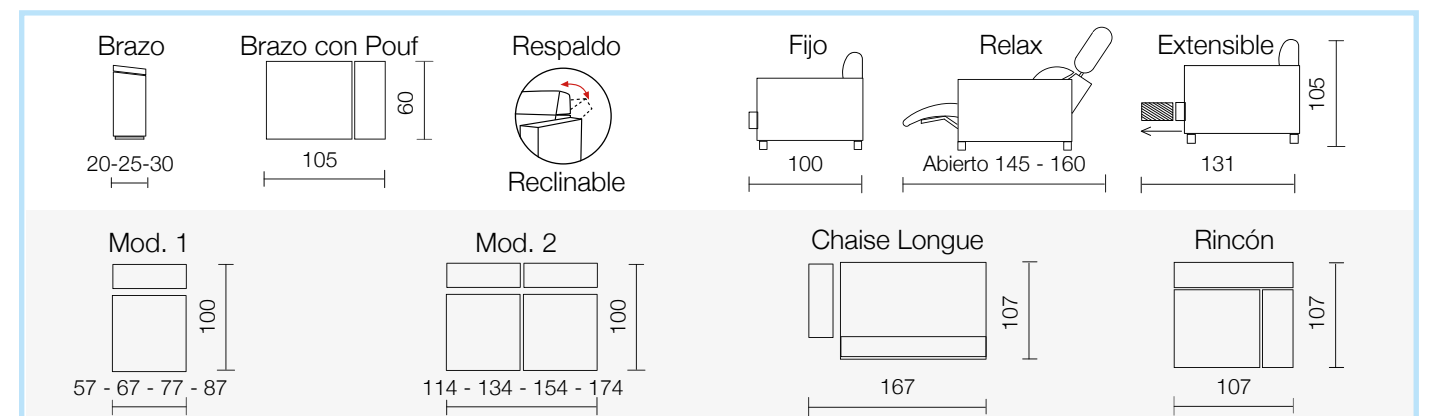

TARIFA

TIPO	ANCHO
BRAZO	20-25-30 CM
BRAZO CON POUFF	30 CM
CHEISE LONGUE	107 CM
RINCON	107 CM
POUF TERMINAL	

MÓDULO 1 ASIENTO SIN BRAZO	
TIPO	ANCHO
Fijo	57 CM
	67 CM
	77 CM
	87 CM
Relax	57 CM
	67 CM
	77 CM
	87 CM
Extensible	57 CM
	67 CM
	77 CM
	87 CM

MÓDULO 2 ASIENTO SIN BRAZO	
TIPO	ANCHO
Fijo	114 CM
	134 CM
	154 CM
	174 CM
Relax	114 CM
	134 CM
	154 CM
	174 CM
Extensible	114 CM
	134 CM
	154 CM
	174 CM

*Medidas aproximadas. Pueden variar 5 cm. // Cotas en cm.