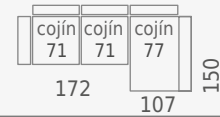

## MEDIDAS

CHAISELONGUE 279 Extensible

CHAISELONGUE 299 Extensible

SOFÁ 2,5 PLAZAS (2 ASIENTOS) 202 Extensible

SOFÁ 3 PLAZAS (2 ASIENTOS) 222 Extensible

SOFÁ 3,5 PLAZAS (2 ASIENTOS) 242 Extensible