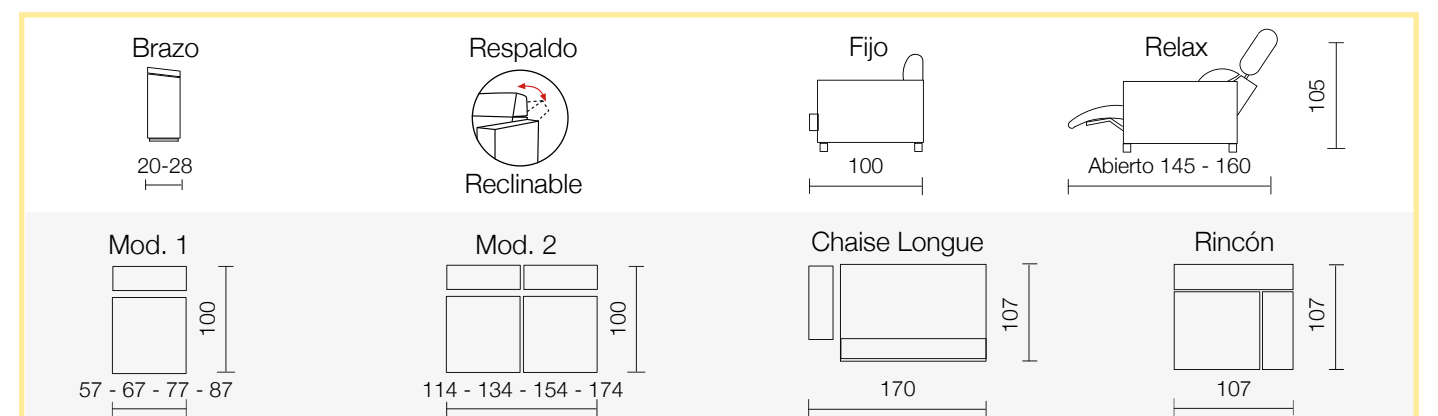

MÓDULO 2 ASIENTO SIN BRAZO

TIPO	ANCHO
Fijo	114 CM
	134 CM
	154 CM
	174 CM
Relax	114 CM
	134 CM
	154 CM
	174 CM
Extensible	114 CM
	134 CM
	154 CM
	174 CM

*Medidas aproximadas. Pueden variar 5 cm. // Cotas en cm.