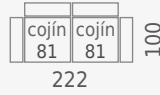

## MEDIDAS

CHAISELONGUE 279 Extensible

CHAISELONGUE 299 Extensible

SOFÁ 2,5 PLAZAS (2 ASIENTOS) 202 Extensible

SOFÁ 3 PLAZAS (2 ASIENTOS) 222 Extensible

SOFÁ 3,5 PLAZAS (2 ASIENTOS) 242 Extensible