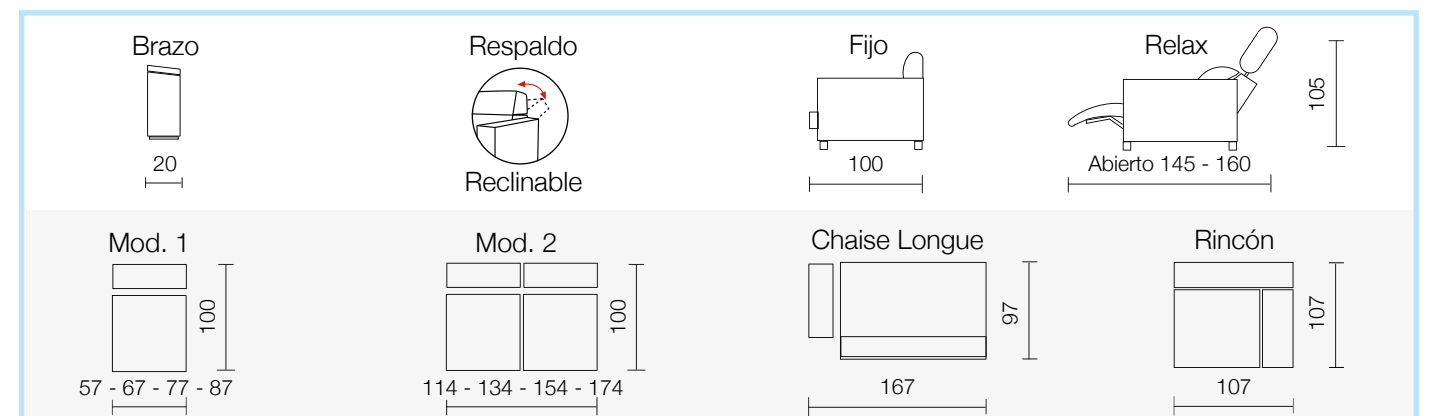

MÓDULO 2 ASIENTO SIN BRAZO

TIPO	ANCHO
Fijo	114 CM
	134 CM
	154 CM
	174 CM
Relax	114 CM
	134 CM
	154 CM
	174 CM

*Medidas aproximadas. Pueden variar 5 cm. // Cotas en cm.