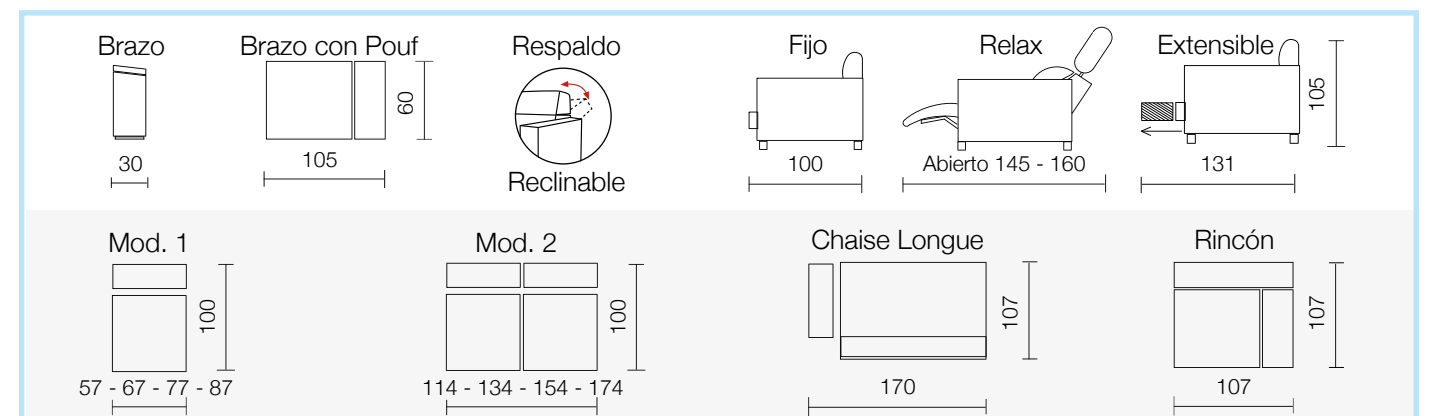

TARIFA

TIPO	ANCHO
BRAZO	30 CM
BRAZO CON POUFF	30 CM
CHEISE LONGUE	107 CM
RINCON	107 CM
RINCON SIN RESPALDO (MESA)	

MÓDULO 1 ASIENTO SIN BRAZO	
TIPO	ANCHO
Fijo	57 CM
	67 CM
	77 CM
	87 CM
Relax	57 CM
	67 CM
	77 CM
	87 CM
Extensible	57 CM
	67 CM
	77 CM
	87 CM

MÓDULO 2 ASIENTO SIN BRAZO	
TIPO	ANCHO
Fijo	114 CM
	134 CM
	154 CM
	174 CM
Relax	114 CM
	134 CM
	154 CM
	174 CM
Extensible	114 CM
	134 CM
	154 CM
	174 CM

*Medidas aproximadas. Pueden variar 5 cm. // Cotas en cm.