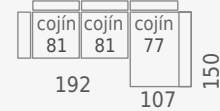

## MEDIDAS

CHAISELONGUE 279 Extensible

CHAISELONGUE 299 Extensible

SOFÁ 2,5 PLAZAS (2 ASIENTOS) 202 Extensible

SOFÁ 3 PLAZAS (2 ASIENTOS) 222 Extensible

SOFÁ 3,5 PLAZAS (2 ASIENTOS) 242 Extensible