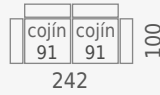

## MEDIDAS

CHAISELONGUE 279 Extensible

CHAISELONGUE 299 Extensible

SOFÁ 2,5 PLAZAS (2 ASIENTOS) 202 Extensible

SOFÁ 3 PLAZAS (2 ASIENTOS) 222 Extensible

SOFÁ 3,5 PLAZAS (2 ASIENTOS) 242 Extensible