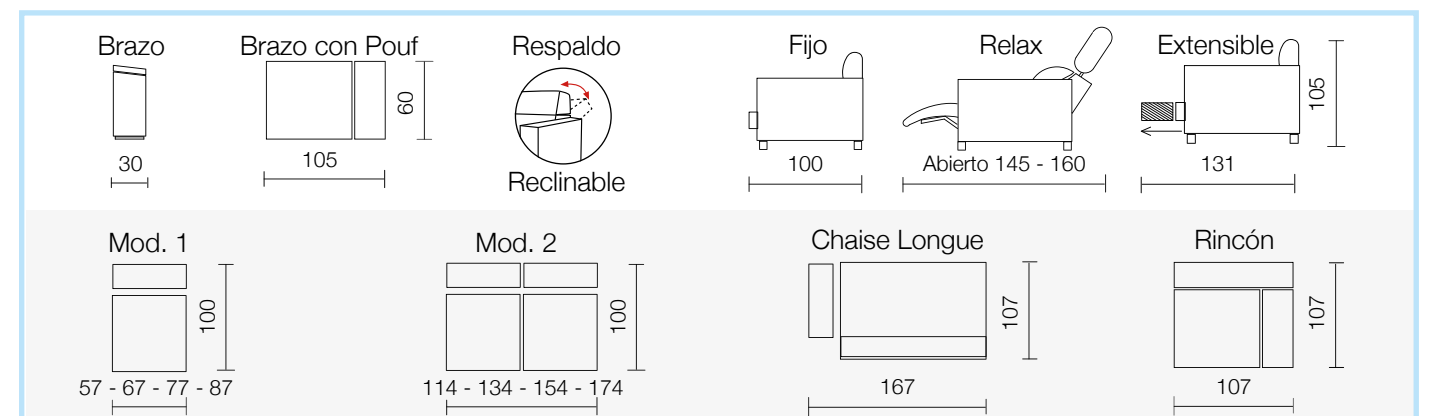

TARIFA

TIPO	ANCHO
BRAZO	30 CM
BRAZO CON POUFF	30 CM
CHEISE LONGUE	107 CM
RINCON	107 CM
RINCON SIN RESPALDO (MESA)	

MÓDULO 1 ASIENTO SIN BRAZO	
TIPO	ANCHO
Fijo	57 CM
	67 CM
	77 CM
	87 CM
Relax	57 CM
	67 CM
	77 CM
	87 CM
Extensible	57 CM
	67 CM
	77 CM
	87 CM

MÓDULO 2 ASIENTO SIN BRAZO	
TIPO	ANCHO
Fijo	114 CM
	134 CM
	154 CM
	174 CM
Relax	114 CM
	134 CM
	154 CM
	174 CM
Extensible	114 CM
	134 CM
	154 CM
	174 CM

*Medidas aproximadas. Pueden variar 5 cm. // Cotas en cm.