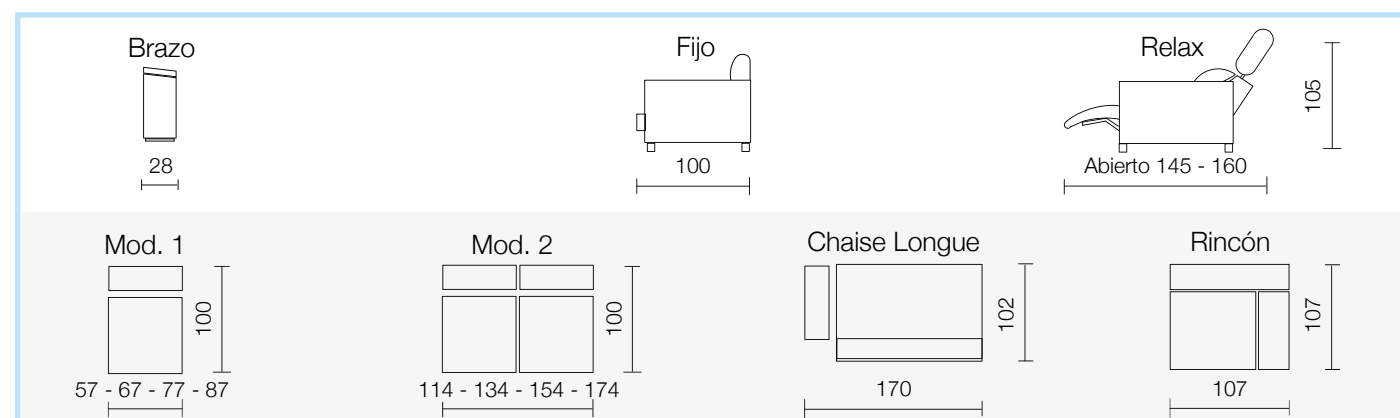

MÓDULO 2 ASIENTO SIN BRAZO

TIPO	ANCHO
Fijo	114 CM
	134 CM
	154 CM
	174 CM
Relax	114 CM
	134 CM
	154 CM
	174 CM

*Medidas aproximadas. Pueden variar 5 cm. // Cotas en cm.