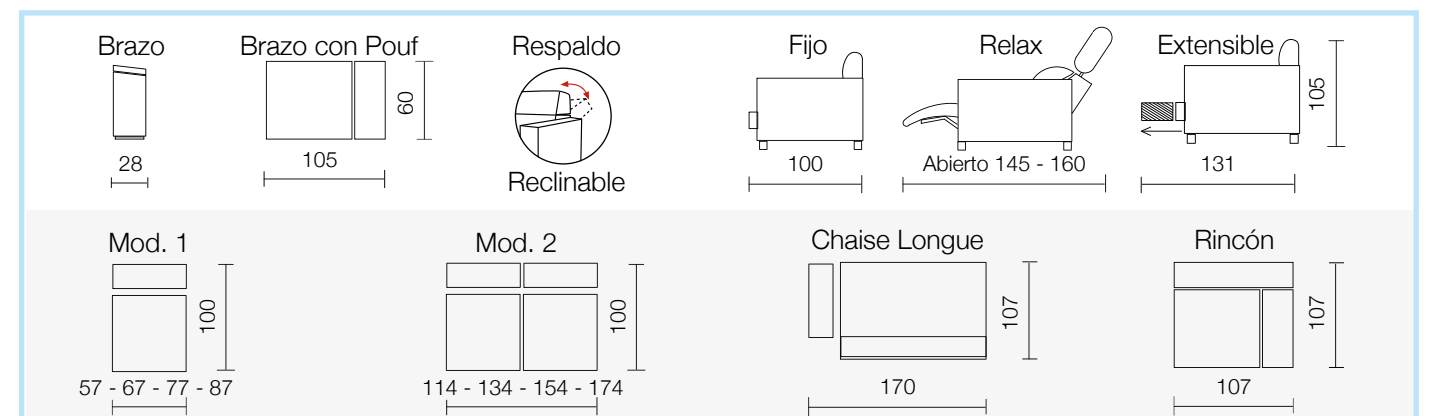

TARIFA

TIPO	ANCHO
BRAZO	28 CM
BRAZO CON POUFF	28 CM
CHEISE LONGUE	107 CM
RINCON	107 CM
RINCON SIN RESPALDO (MESA)	

MÓDULO 1 ASIENTO SIN BRAZO	
TIPO	ANCHO
Fijo	57 CM
	67 CM
	77 CM
	87 CM
Relax	57 CM
	67 CM
	77 CM
	87 CM
Extensible	57 CM
	67 CM
	77 CM
	87 CM

MÓDULO 2 ASIENTO SIN BRAZO	
TIPO	ANCHO
Fijo	114 CM
	134 CM
	154 CM
	174 CM
Relax	114 CM
	134 CM
	154 CM
	174 CM
Extensible	114 CM
	134 CM
	154 CM
	174 CM

*Medidas aproximadas. Pueden variar 5 cm. // Cotas en cm.