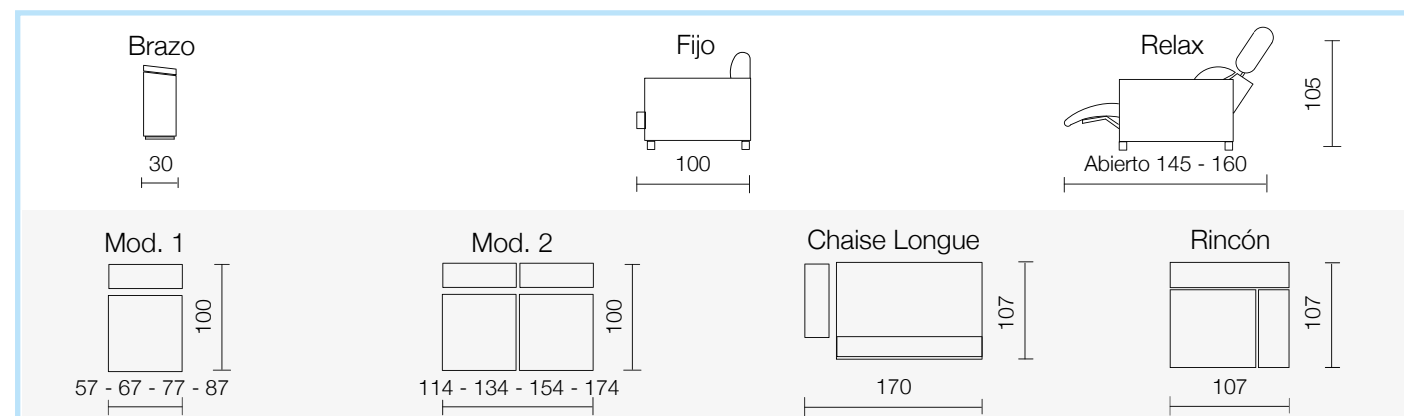

TARIFA

TIPO	ANCHO
BRAZO	30 CM
CHEISE LONGUE	107 CM
RINCON	107 CM

MÓDULO 1 ASIENTO SIN BRAZO	
TIPO	ANCHO
Fijo	57 CM
	67 CM
	77 CM
	87 CM
Relax	57 CM
	67 CM
	77 CM
	87 CM
Extensible	57 CM
	67 CM
	77 CM
	87 CM

MÓDULO 2 ASIENTO SIN BRAZO	
TIPO	ANCHO
Fijo	114 CM
	134 CM
	154 CM
	174 CM
Relax	114 CM
	134 CM
	154 CM
	174 CM
Extensible	114 CM
	134 CM
	154 CM
	174 CM

*Medidas aproximadas. Pueden variar 5 cm. // Cotas en cm.