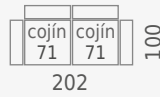

## MEDIDAS

CHAISELONGUE 279 Extensible

CHAISELONGUE 299 Extensible

SOFÁ 2,5 PLAZAS (2 ASIENTOS) 202 Extensible

SOFÁ 3 PLAZAS (2 ASIENTOS) 222 Extensible

SOFÁ 3,5 PLAZAS (2 ASIENTOS) 242 Extensible