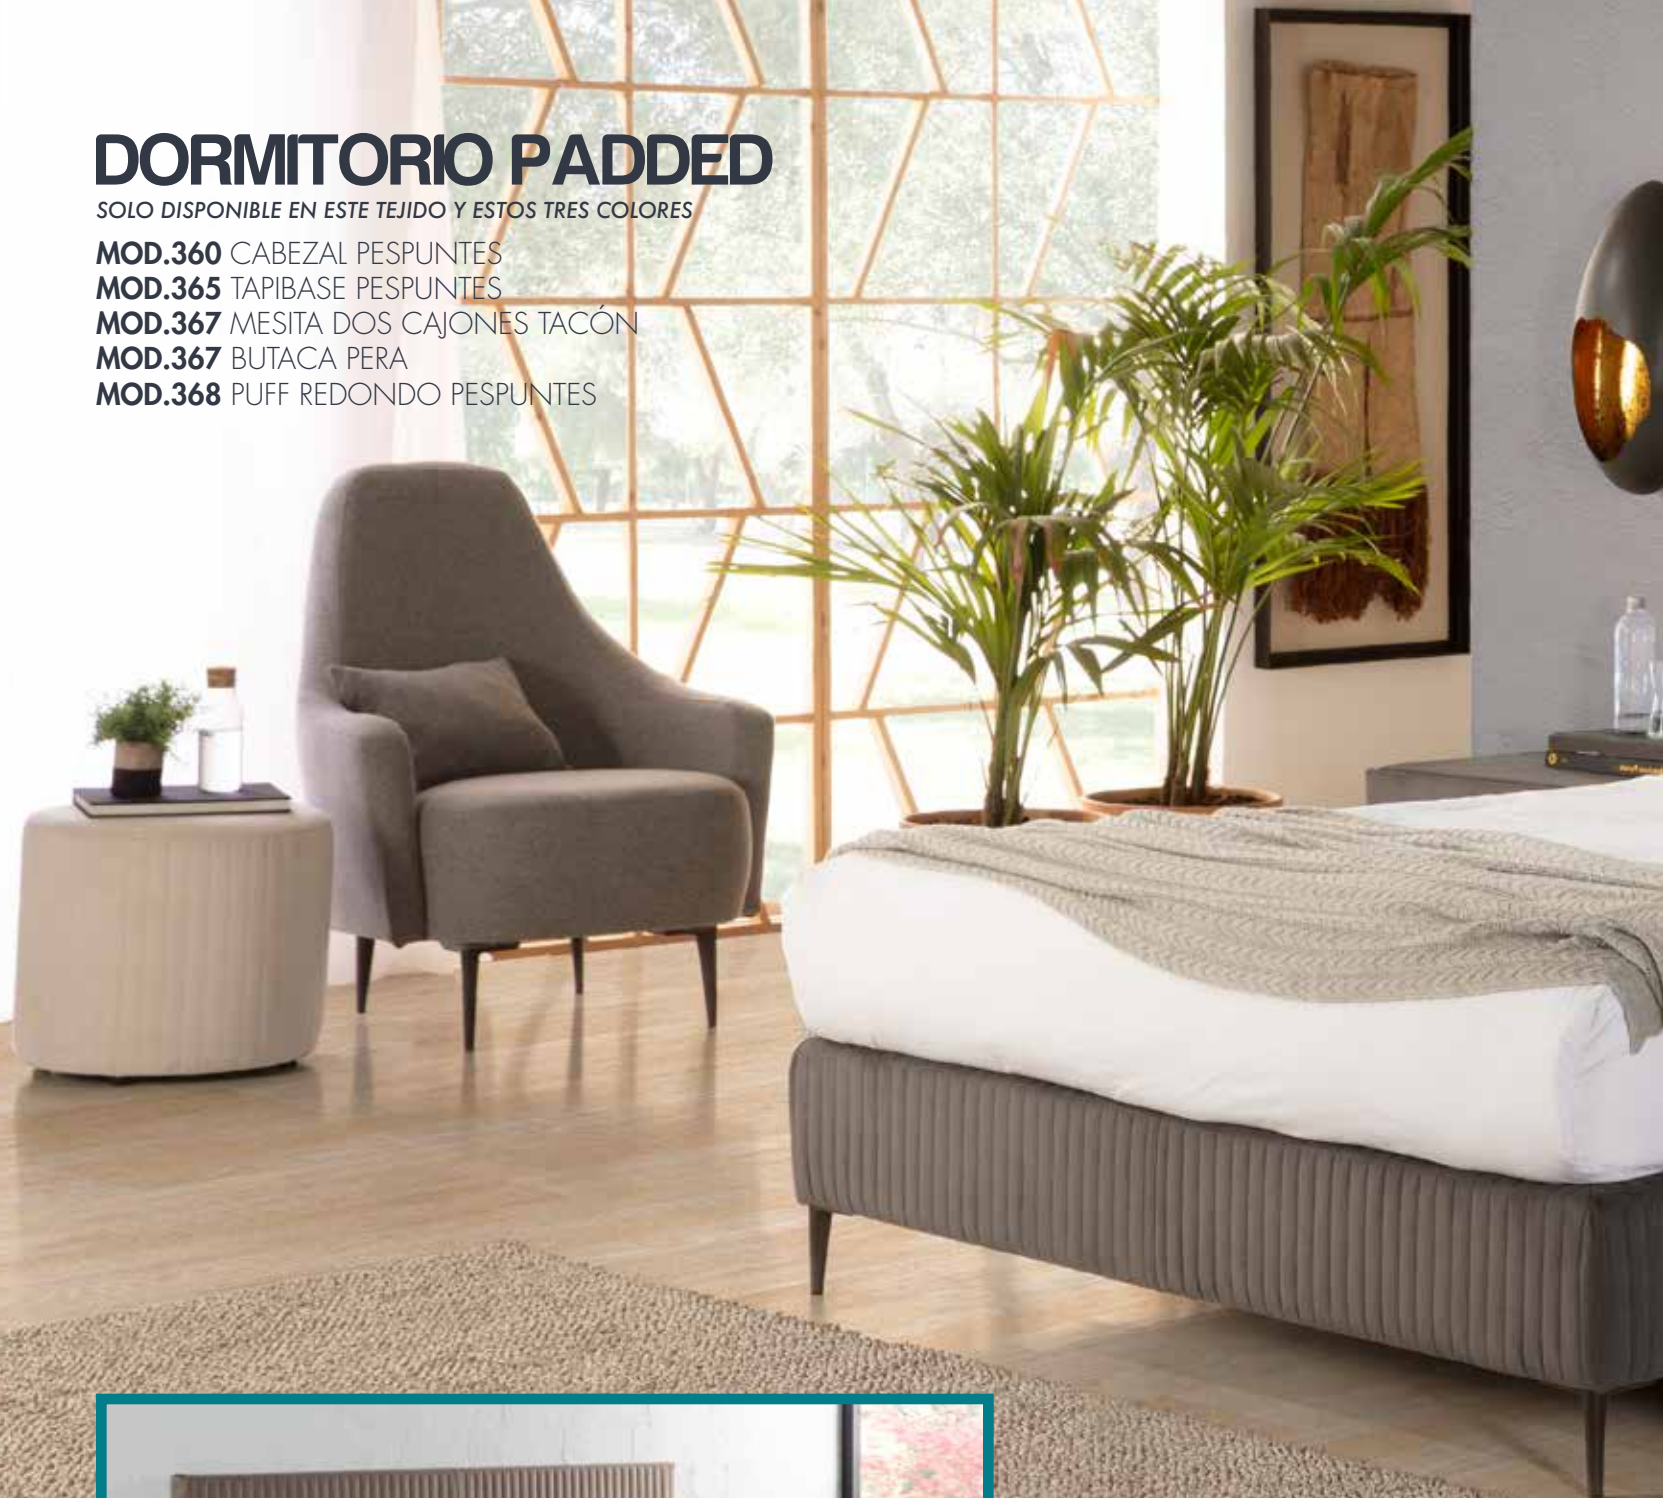

DORMITORIO PADDED

SOLO DISPONIBLE EN ESTE TEJIDO Y ESTOS TRES COLORES

MOD.360 CABEZAL PESPUNTES

MOD.365 TAPIBASE PESPUNTES

MOD.367 MESITA DOS CAJONES TACÓN

MOD.367 BUTACA PERA

MOD.368 PUFF REDONDO PESPUNTES

INTERMOBEL

COLOR: TAUPE