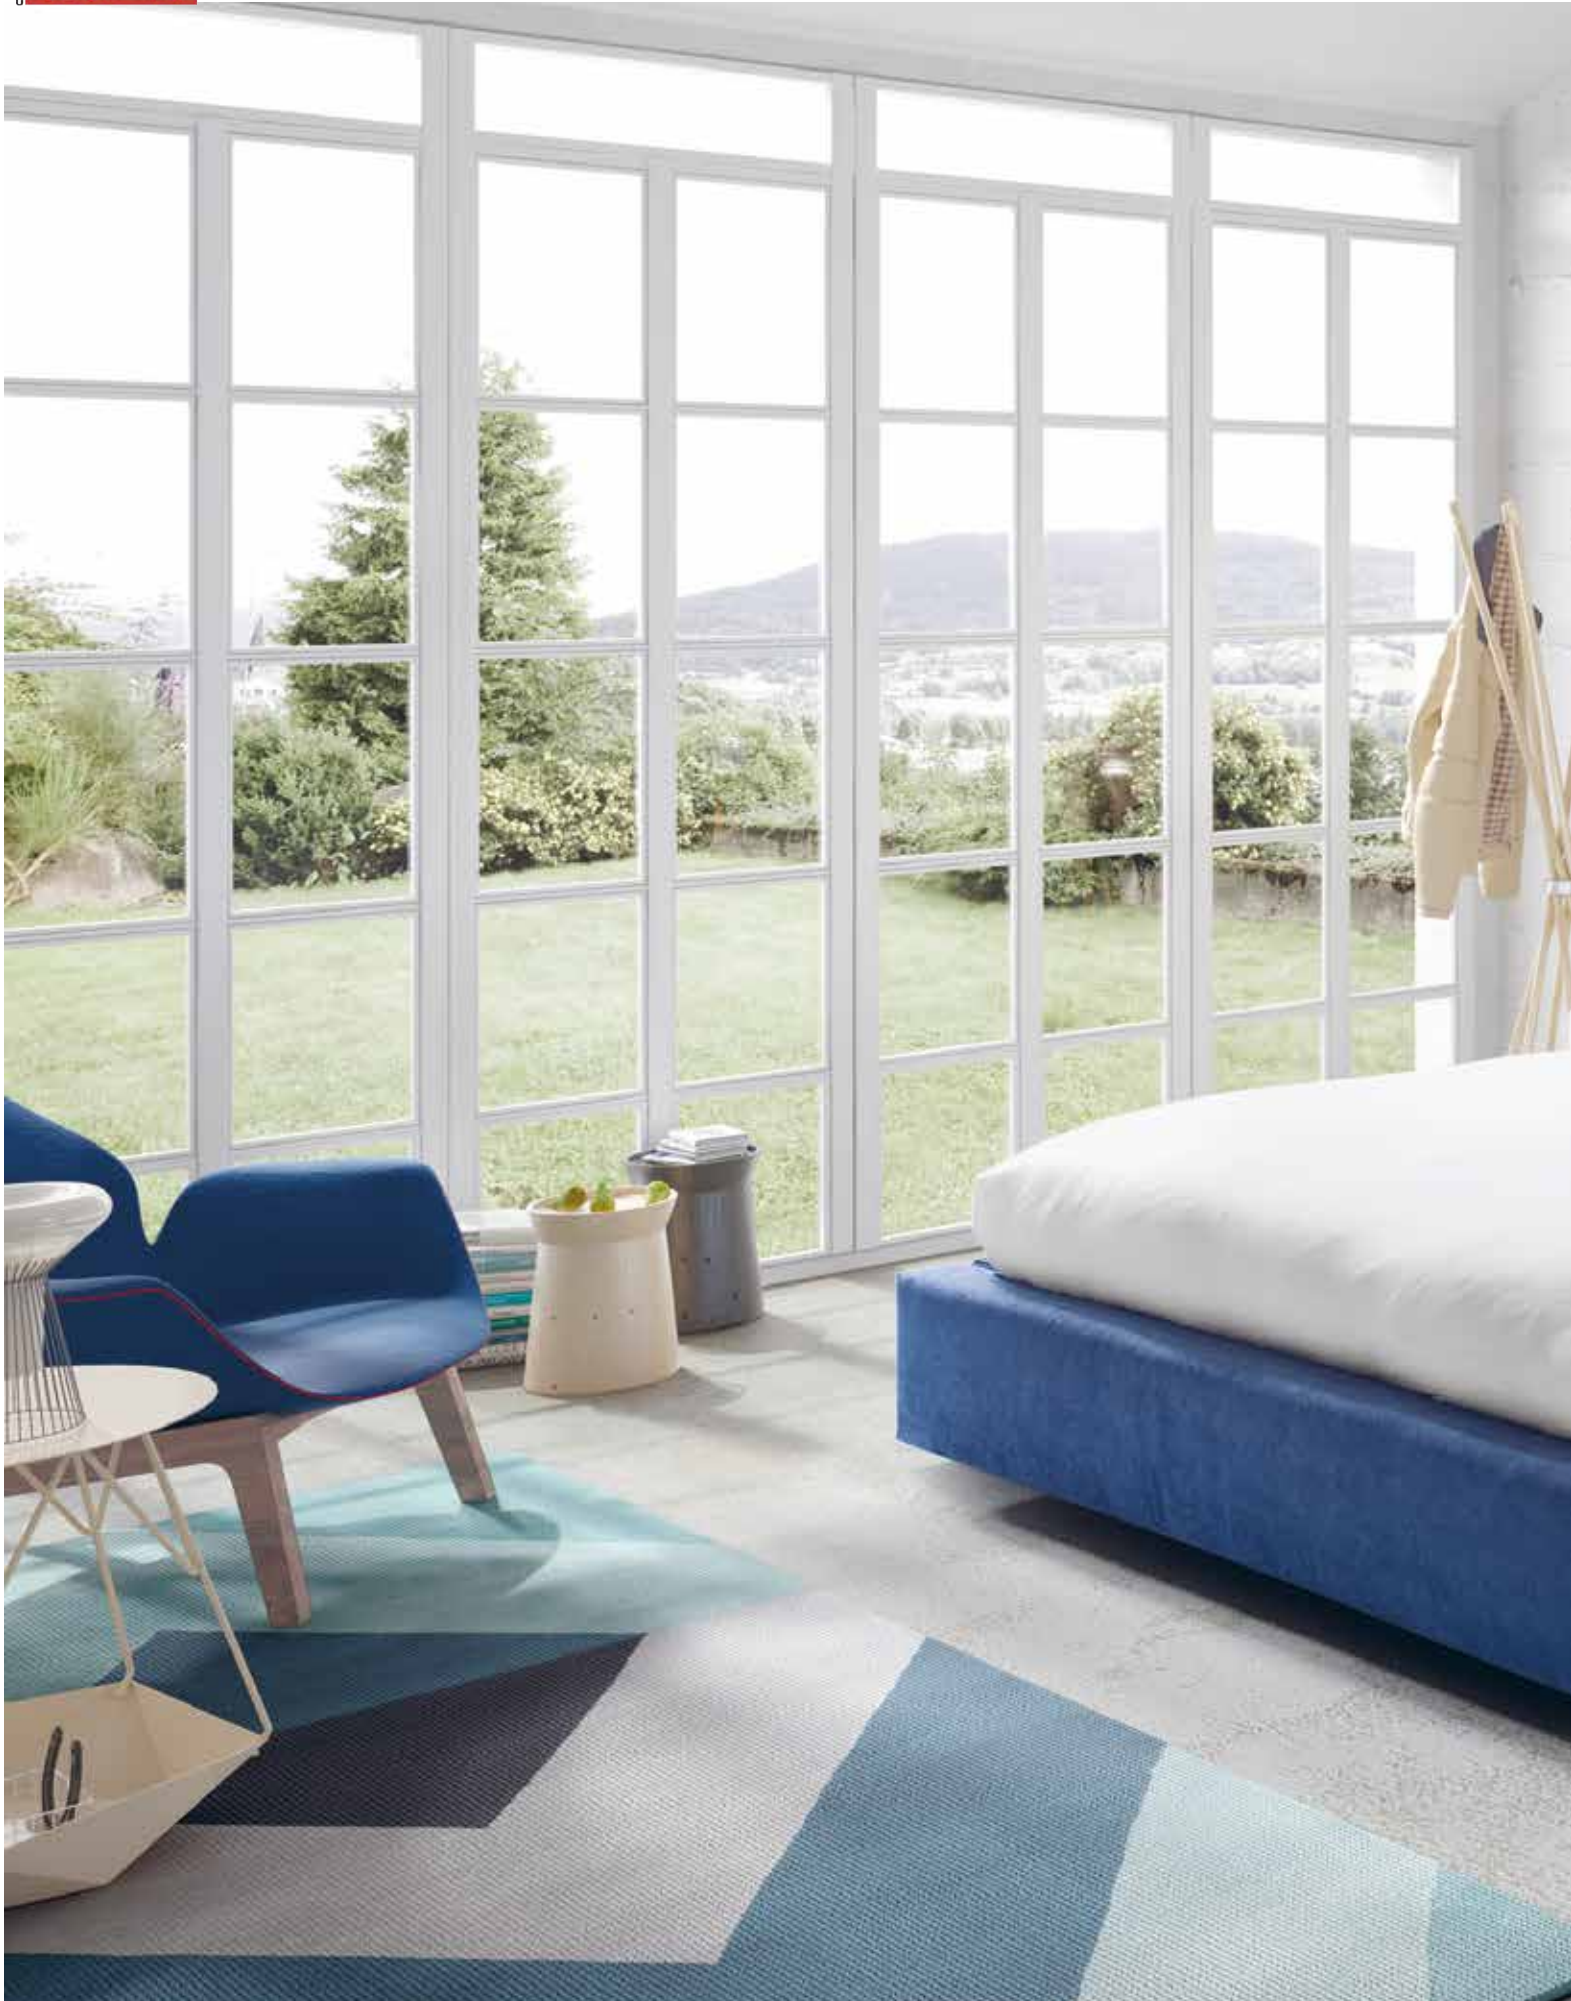

MOD.356 CABEZAL CAPITONÉ ROMBOS PEQUEÑOS

MOD.361 TAPIBASE CUATRO CAJONES LATERALES

MOD.366 MESITA DOS CAJONES OPORTO

GRUPO
INTERMOBEL

MOD. 236 CABEZAL TACHUELAS

TC

Lifestyle

muebles
INTERMOBEL