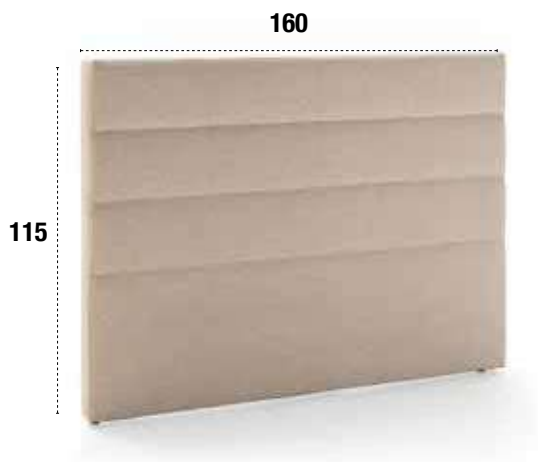

LANNETE 2

LANNETE 5

LANNETE 19

TENDER 806

TENDER 909

GRUPO muebles **INTERMOBEL**

MOD. 407 CANAPÉ FIJO: 150X190

MOD. 87